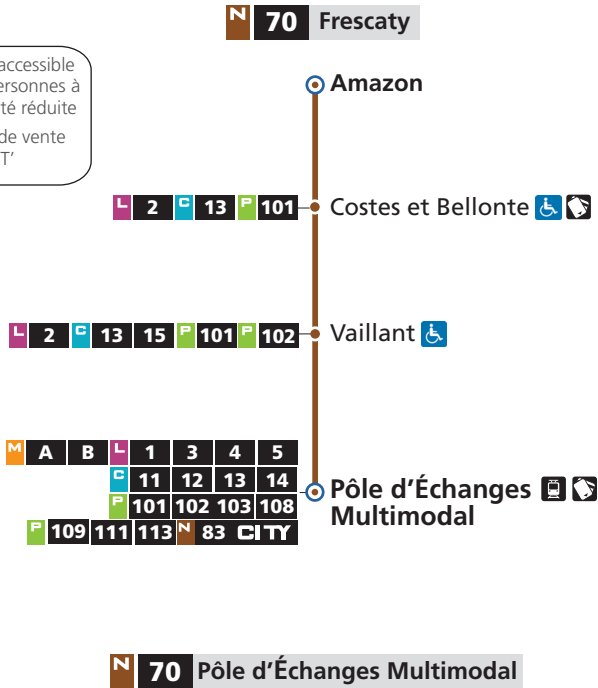

**70** → Pôle d'Échanges Multimodal (P.E.M.)

**DU LUNDI AU VENDREDI**

Amazon	Costes et Bellonte	Vaillant	P.E.M.
6h15	6h21	6h29	6h35
14h00	14h06	14h14	14h20
21h30	21h36	21h44	21h50

**70** → Pôle d'Échanges Multimodal (P.E.M.)

**SAMEDI**

Amazon	Costes et Bellonte	Vaillant	P.E.M.
3h50	3h56	4h04	4h10
20h00	20h06	20h14	20h20

**70** → Pôle d'Échanges Multimodal (P.E.M.)

**DIMANCHE ET JOURS FÉRIÉS**

Amazon	Costes et Bellonte	Vaillant	P.E.M.
5h00	5h06	5h14	5h20
21h15	21h23	21h29	21h35

HORAIRES HIVER  
DU 30 AOÛT 2021 AU 3 JUILLET 2022

DIRECTIONS

**Frescaty**

**Pôle d'Échanges  
Multimodal**

NAVETTE

Téléchargez  
l'appli LE MET'

lemet.fr

0 800 00 29 38

Service & appel  
gratuits

 Arrêt accessible aux personnes à mobilité réduite  
 Point de vente LE MET'

**70** → Frescaty  
**DU LUNDI AU VENDREDI**

P.E.M.	Vaillant	Costes et Bellonte	Amazon
5h25	5h34	5h39	5h45
12h55	13h04	13h09	13h15
20h25	20h34	20h39	20h45