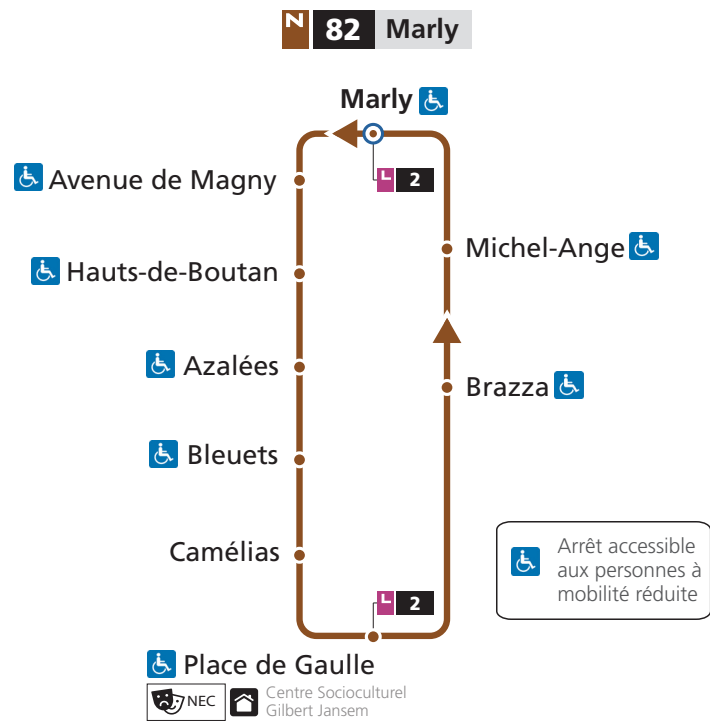

DU LUNDI AU VENDREDI

Marly arrivée L2	Marly départ N82	Bleuets	Place de Gaulle	Brazza	Marly arrivée N82	Marly départ L2
6h43	6h45	6h48	6h50	6h51	6h54	6h57
-	6h55	6h58	7h00	7h01	7h04	7h06
-	7h05	7h08	7h10	7h11	7h14	7h15
7h07	7h15	7h18	7h20	7h21	7h24	7h25
7h18	7h24	7h27	7h29	7h30	7h33	7h35
7h31	7h34	7h37	7h39	7h40	7h43	7h45
7h42	7h44	7h47	7h49	7h50	7h53	7h55
7h52	7h54	7h57	7h59	8h00	8h03	8h05
8h02	8h04	8h07	8h09	8h10	8h13	8h15
8h13	8h14	8h17	8h19	8h20	8h23	8h25
8h24	8h24	8h27	8h29	8h30	8h33	8h35
8h34	8h34	8h37	8h39	8h40	8h43	8h45
8h44	8h48	8h51	8h53	8h54	8h57	9h00
9h03	9h03	9h06	9h08	9h09	9h12	9h14
9h11	9h16	9h19	9h21	9h22	9h25	9h30
9h33	9h34	9h37	9h39	9h40	9h43	9h44
9h48	9h49	9h52	9h54	9h55	9h58	10h00
10h03	10h04	10h07	10h09	10h10	10h13	10h15
10h17	10h19	10h22	10h24	10h25	10h28	10h30
10h33	10h34	10h37	10h39	10h40	10h43	10h45
10h48	10h49	10h52	10h54	10h55	10h58	11h00
11h02	11h03	11h06	11h08	11h09	11h12	11h14
-	11h17	11h20	11h22	11h23	11h26	11h29
11h20	11h32	11h35	11h37	11h38	11h41	11h44
11h35	11h46	11h49	11h51	11h52	11h55	11h58
11h50	12h01	12h04	12h06	12h07	12h10	12h13
12h20	12h20	12h23	12h25	12h26	12h29	12h29
12h35	12h35	12h38	12h40	12h41	12h44	12h44
12h50	12h50	12h53	12h55	12h56	12h59	12h59
13h04	13h04	13h07	13h09	13h10	13h13	13h14
13h19	13h19	13h22	13h24	13h25	13h28	13h29
13h34	13h34	13h37	13h39	13h40	13h43	13h44
13h49	13h50	13h53	13h55	13h56	13h59	14h00
14h04	14h05	14h08	14h10	14h11	14h14	14h15
14h19	14h20	14h23	14h25	14h26	14h29	14h30
14h34	14h35	14h38	14h40	14h41	14h44	14h45
14h49	14h50	14h53	14h55	14h56	14h59	15h00
15h04	15h05	15h08	15h10	15h11	15h14	15h15
15h19	15h20	15h23	15h25	15h26	15h29	15h30
15h34	15h38	15h41	15h43	15h44	15h47	15h49
15h51	15h55	15h58	16h00	16h01	16h04	16h09
16h06	16h08	16h11	16h13	16h14	16h17	16h19
16h18	16h19	16h22	16h24	16h25	16h28	16h29
16h28	16h29	16h32	16h34	16h35	16h38	16h39
16h39	16h40	16h43	16h45	16h46	16h49	16h49
16h49	16h50	16h53	16h55	16h56	16h59	17h00
17h00	17h01	17h04	17h06	17h07	17h10	17h10
17h10	17h11	17h14	17h16	17h17	17h20	17h20
17h20	17h21	17h24	17h26	17h27	17h30	17h30
17h31	17h31	17h34	17h36	17h37	17h40	17h40
17h41	17h41	17h44	17h46	17h47	17h50	17h50

DU LUNDI AU VENDREDI

Marly arrivée L2	Marly départ N82	Bleuets	Place de Gaulle	Brazza	Marly arrivée N82	Marly départ L2
18h01	18h01	18h04	18h06	18h07	18h10	18h11
18h11	18h11	18h14	18h16	18h17	18h20	18h20
18h20	18h24	18h27	18h29	18h30	18h33	18h35
18h30	18h35	18h38	18h40	18h41	18h44	18h50
18h49	18h51	18h54	18h56	18h57	19h00	19h04
18h59	19h01	19h04	19h06	19h07	19h10	-
19h09	19h11	19h14	19h16	19h17	19h20	19h20
19h19	19h21	19h24	19h26	19h27	19h30	-
19h29	19h31	19h34	19h36	19h37	19h40	19h40
19h45	19h46	19h49	19h51	19h52	19h55	20h05

SAMEDI