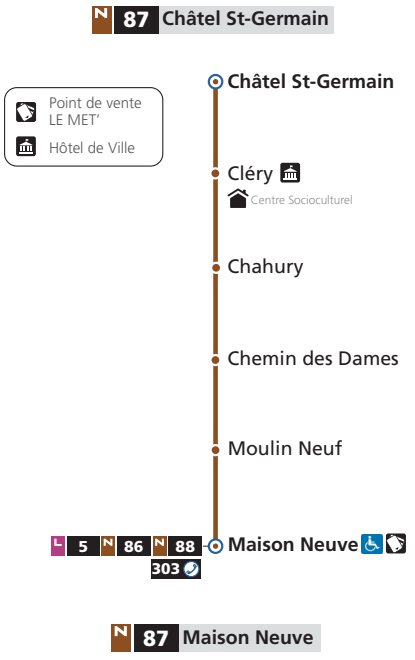

Période petites vacances scolaires

- du lundi 30 août au mercredi 1<sup>er</sup> septembre 2021
- du lundi 25 octobre au vendredi 5 novembre 2021
- du lundi 20 au vendredi 31 décembre 2021
- du lundi 7 au vendredi 18 février 2022
- du lundi 11 au vendredi 22 avril 2022
- le vendredi 27 mai 2022

HORAIRES HIVER  
DU 30 AOÛT 2021 AU 3 JUILLET 2022

N

87

DIRECTIONS

Châtel St-Germain  
Maison Neuve

fréquence en heures de pointe

amplitude horaire du lundi au samedi

NAVETTE

Téléchargez l'appli LE MET'

lemet.fr 0 800 00 29 38 Service & appel gratuits

**87** → Maison Neuve  
**DU LUNDI AU VENDREDI**

Châtel St-Germain	Cléry	Chahury	Chemin des Dames	Moulin Neuf	M. Neuve Arrivée N87	M. Neuve Départ L5
5h41	5h42	5h44	5h44	5h46	5h48	5h52
6h06	6h07	6h09	6h09	6h11	6h13	6h17
6h37	6h38	6h40	6h40	6h42	6h44	6h50
7h01	7h02	7h04	7h04	7h06	7h08	7h11
7h35	7h36	7h38	7h38	7h40	7h42	7h45
8h05	8h06	8h08	8h08	8h10	8h12	8h16
8h30	8h31	8h33	8h33	8h35	8h37	8h39
9h12	9h13	9h15	9h15	9h17	9h19	9h22
9h39	9h40	9h42	9h42	9h44	9h46	9h50
10h09	10h10	10h12	10h12	10h14	10h16	10h18
10h34	10h35	10h37	10h37	10h39	10h41	10h46
11h03	11h04	11h06	11h06	11h08	11h10	11h14
11h44	11h45	11h47	11h47	11h49	11h51	11h55
12h12	12h13	12h15	12h15	12h17	12h19	12h23
12h40	12h41	12h43	12h43	12h45	12h47	12h51
13h07	13h08	13h10	13h10	13h12	13h14	13h18
13h38	13h39	13h41	13h41	13h43	13h45	13h46
14h05	14h06	14h08	14h08	14h10	14h12	14h14
14h28	14h29	14h31	14h31	14h33	14h35	14h38
14h59	15h00	15h02	15h02	15h04	15h06	15h10
15h28	15h29	15h31	15h31	15h33	15h35	15h40
15h59	16h00	16h02	16h02	16h04	16h06	16h09
16h36	16h37	16h39	16h39	16h41	16h43	16h48
17h06	17h07	17h09	17h09	17h11	17h13	17h18
17h27	17h28	17h30	17h30	17h32	17h34	17h39
17h58	17h59	18h01	18h01	18h03	18h05	18h13
18h26	18h27	18h29	18h29	18h31	18h33	18h35
19h02	19h03	19h05	19h05	19h07	19h09	19h11
19h39	19h40	19h42	19h42	19h44	19h46	19h53
20h12	20h13	20h15	20h15	20h17	20h19	20h26
20h35	20h36	20h38	20h38	20h40	20h42	20h44