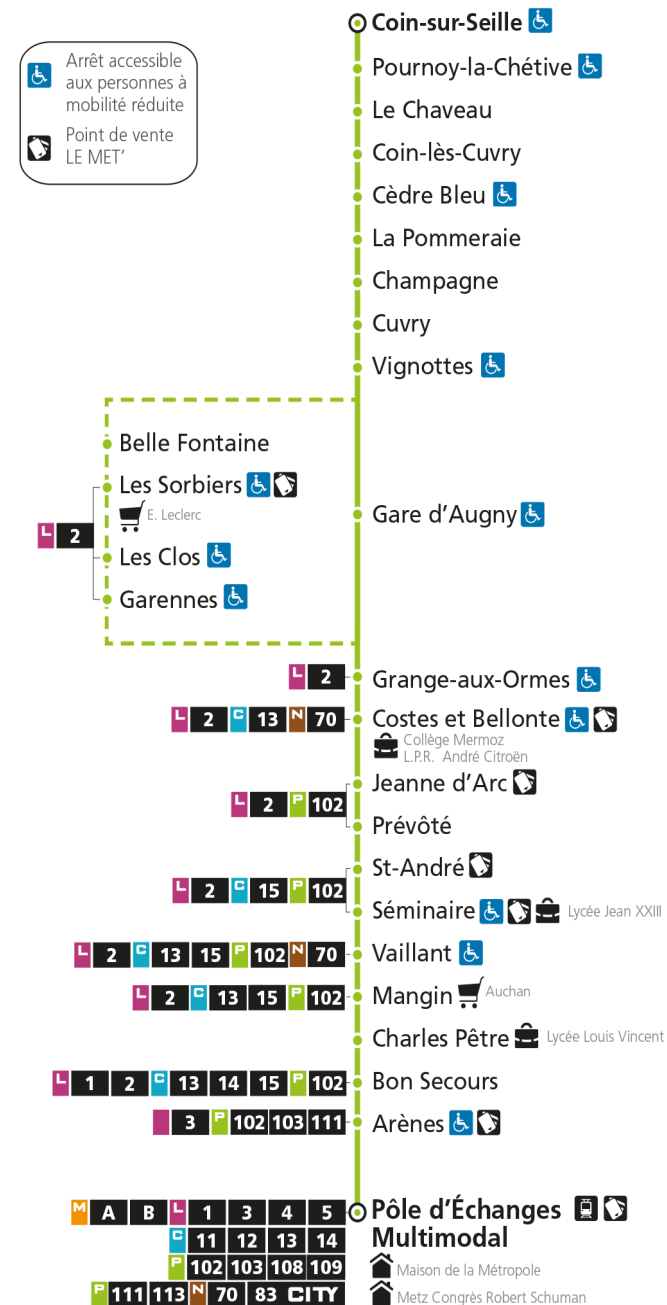

P

101

COIN-SUR-SEILLE

arrêt GARE D'AUGNY

Du 30 Août 2021 au 03 Juillet 2022

Du lundi au vendredi - hors jours fériés

4h	5h	6h	7h	8h	9h	10h	11h	12h	13h	14h	15h	16h	17h	18h	19h	20h	21h	22h	23h	00h	
		22*	22*	47		12*		27	27	39*	33		22	57	42*	32*					

Samedi - hors jours fériés

4h	5h	6h	7h	8h	9h	10h	11h	12h	13h	14h	15h	16h	17h	18h	19h	20h	21h	22h	23h	00h	
		22*	22*	07	27	47*			47		32			22	27*	32*					

Du lundi au vendredi pendant les petites vacances scolaires - hors jours fériés

4h	5h	6h	7h	8h	9h	10h	11h	12h	13h	14h	15h	16h	17h	18h	19h	20h	21h	22h	23h	00h	
		22*	22*	47		12*		27	27	39*	33		22	57	42*	32*					

Dimanche et jours fériés

4h	5h	6h	7h	8h	9h	10h	11h	12h	13h	14h	15h	16h	17h	18h	19h	20h	21h	22h	23h	00h	
					22*	52*		22*	52*		22*	52*		22*	52*						

* - Horaire disponible uniquement sur réservation au 0800 00 29 38 (appel et service gratuits)

P 101 Coin-sur-Seille

P 101 Pôle d'Échanges Multimodal