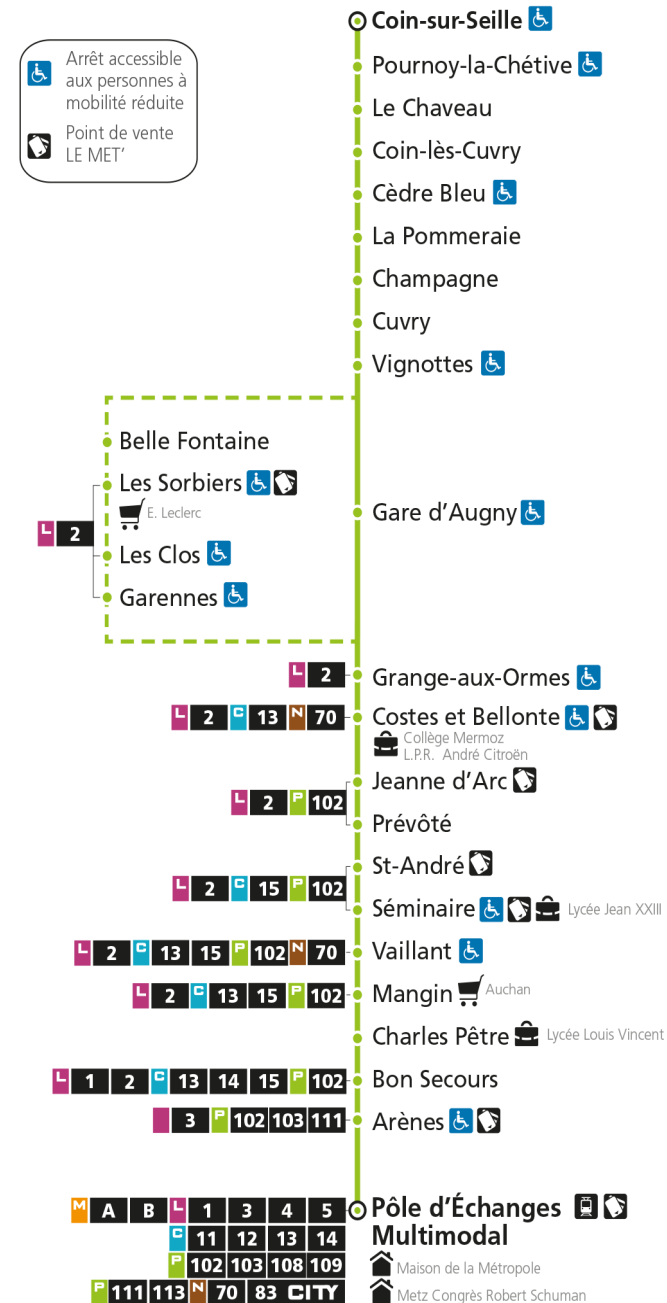

4h	5h	6h	7h	8h	9h	10h	11h	12h	13h	14h	15h	16h	17h	18h	19h	20h	21h	22h	23h	00h	
		14*	14*	39		04*	21e	19	19	31*	25	24e	14	09e 49	34*	24*					

Dimanche et jours fériés

4h	5h	6h	7h	8h	9h	10h	11h	12h	13h	14h	15h	16h	17h	18h	19h	20h	21h	22h	23h	00h	
					14*	44*		14*	44*		14*	44*		14*	44*						

* - Horaire disponible uniquement sur réservation au 0800 00 29 38 (appel et service gratuits)

e - Cette course dessert Marly, ne passe pas par l'arrêt Gare d'Augny

5097

Retrouvez tous les horaires et le calendrier des périodes sur lemet.fr**P 101** Coin-sur-Seille**P 101** Pôle d'Échanges Multimodal