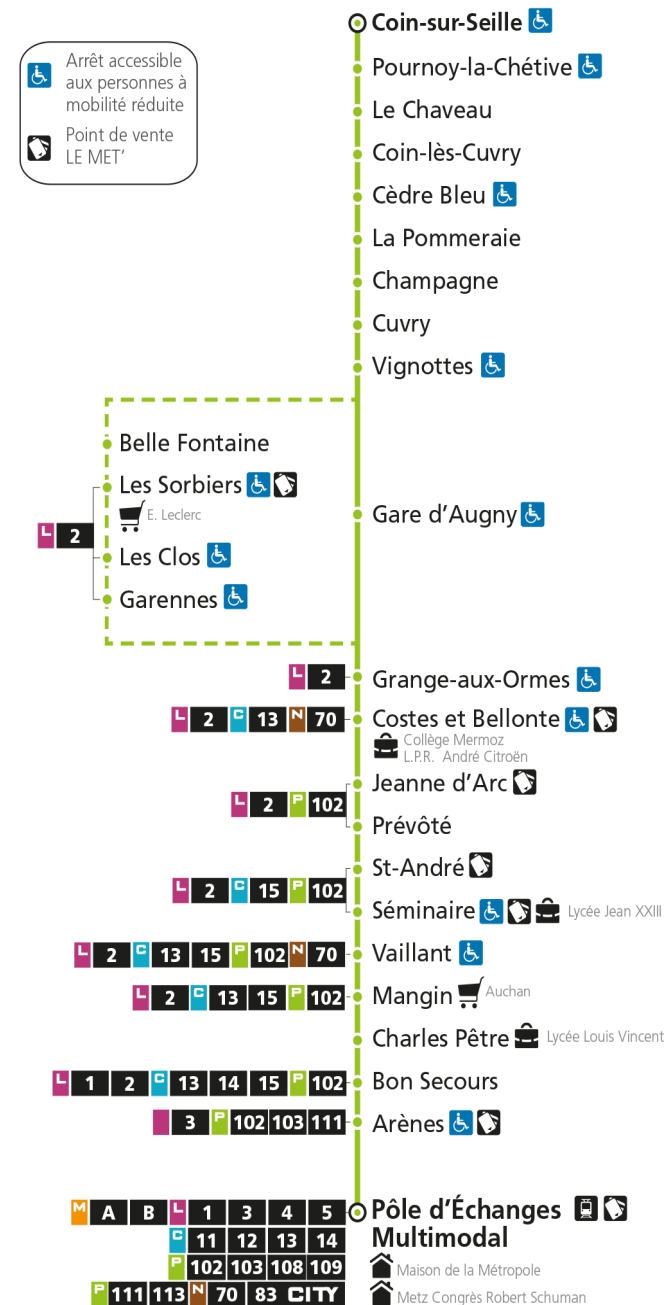

P

101

COIN-SUR-SEILLE

arrêt GRANGE AUX ORMES

Du 30 Août 2021 au 03 Juillet 2022

Du lundi au vendredi - hors jours fériés

4h	5h	6h	7h	8h	9h	10h	11h	12h	13h	14h	15h	16h	17h	18h	19h	20h	21h	22h	23h	00h	
		19*	19*	44		09*	26	24	24	36*	30	29	19	14	39*	29*					
														54							

Samedi - hors jours fériés

4h	5h	6h	7h	8h	9h	10h	11h	12h	13h	14h	15h	16h	17h	18h	19h	20h	21h	22h	23h	00h	
		19*	19*	04	24	44*		24	44		29	49		19	24*	29*					

Du lundi au vendredi pendant les petites vacances scolaires - hors jours fériés

4h	5h	6h	7h	8h	9h	10h	11h	12h	13h	14h	15h	16h	17h	18h	19h	20h	21h	22h	23h	00h	
		19*	19*	44		09*	26	24	24	36*	30	29	19	14	39*	29*					
														54							

Dimanche et jours fériés

4h	5h	6h	7h	8h	9h	10h	11h	12h	13h	14h	15h	16h	17h	18h	19h	20h	21h	22h	23h	00h	
					19*	49*		19*	49*		19*	49*		19*	49*						

* - Horaire disponible uniquement sur réservation au 0800 00 29 38 (appel et service gratuits)

P 101 Coin-sur-Seille

P 101 Pôle d'Échanges Multimodal