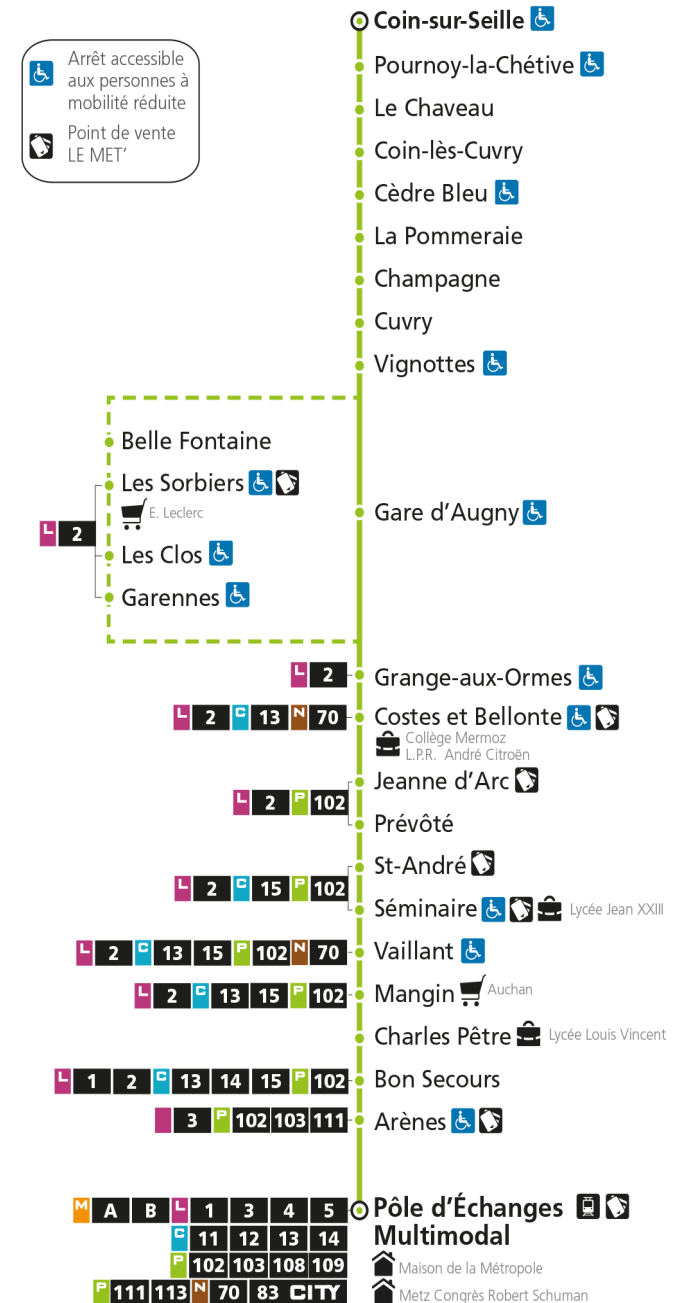

P

101

COIN-SUR-SEILLE

arrêt BON SECOURS

Du 30 Août 2021 au 03 Juillet 2022

Du lundi au vendredi - hors jours fériés

4h	5h	6h	7h	8h	9h	10h	11h	12h	13h	14h	15h	16h	17h	18h	19h	20h	21h	22h	23h	00h	
		09*	09*	34	59*		16e	14	14	26*	20	19e	09	04e 44	29*	19*					

Samedi - hors jours fériés

4h	5h	6h	7h	8h	9h	10h	11h	12h	13h	14h	15h	16h	17h	18h	19h	20h	21h	22h	23h	00h	
		09*	09*		14	34*		14e	34		19	39e		09	14*	19*					

Du lundi au vendredi pendant les petites vacances scolaires - hors jours fériés

4h	5h	6h	7h	8h	9h	10h	11h	12h	13h	14h	15h	16h	17h	18h	19h	20h	21h	22h	23h	00h	
		09*	09*	34	59*		16e	14	14	26*	20	19e	09	04e 44	29*	19*					

Dimanche et jours fériés

4h	5h	6h	7h	8h	9h	10h	11h	12h	13h	14h	15h	16h	17h	18h	19h	20h	21h	22h	23h	00h	
					09*	39*		09*	39*		09*	39*		09*	39*						

* - Horaire disponible uniquement sur réservation au 0800 00 29 38 (appel et service gratuits)

e - Cette course dessert Marly, ne passe pas par l'arrêt Gare d'Augny

P 101 Coin-sur-Seille

P 101 Pôle d'Échanges Multimodal