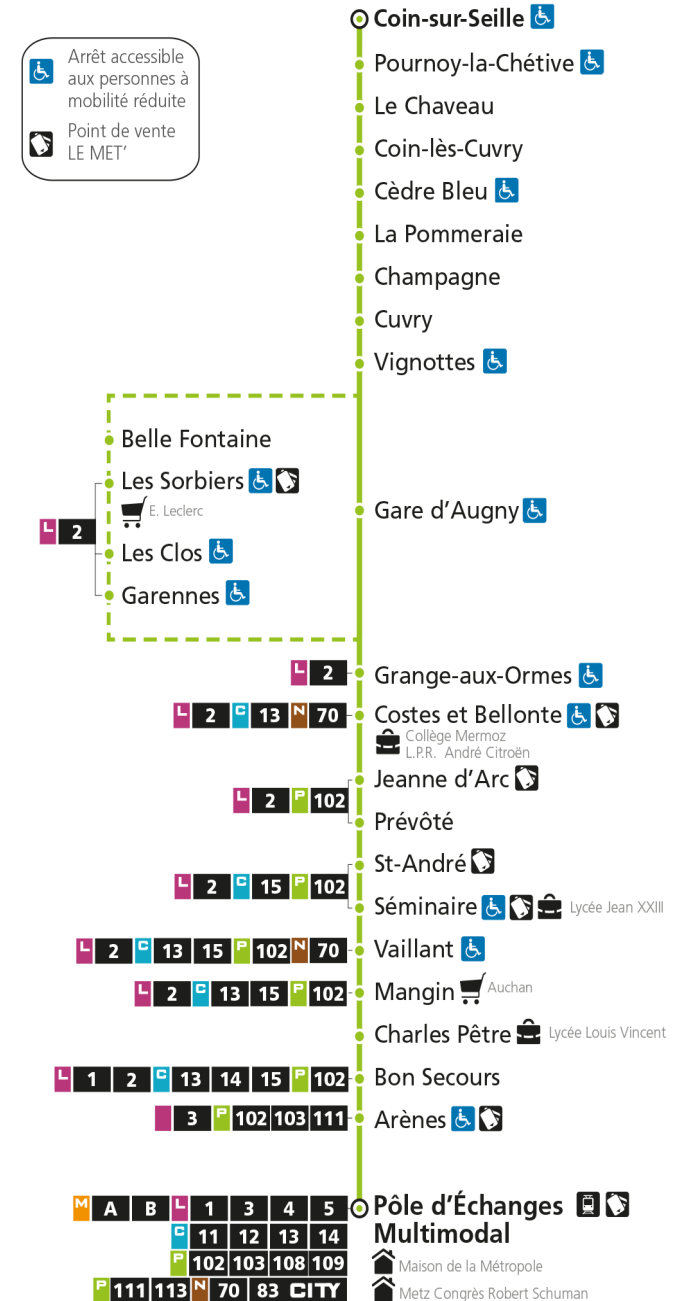

P

101

COIN-SUR-SEILLE

arrêt VIGNOTTES

Du 30 Août 2021 au 03 Juillet 2022

Du lundi au vendredi - hors jours fériés

4h	5h	6h	7h	8h	9h	10h	11h	12h	13h	14h	15h	16h	17h	18h	19h	20h	21h	22h	23h	00h	
		27*	27*	52		17*	37	32	32	44*	38	40	27	25	02 47*	37*					

Samedi - hors jours fériés

4h	5h	6h	7h	8h	9h	10h	11h	12h	13h	14h	15h	16h	17h	18h	19h	20h	21h	22h	23h	00h	
		27*	27*	12	32	52*		35	52		37		00	27	32*	37*					

Du lundi au vendredi pendant les petites vacances scolaires - hors jours fériés

4h	5h	6h	7h	8h	9h	10h	11h	12h	13h	14h	15h	16h	17h	18h	19h	20h	21h	22h	23h	00h	
		27*	27*	52		17*	37	32	32	44*	38	40	27	25	02 47*	37*					

Dimanche et jours fériés

4h	5h	6h	7h	8h	9h	10h	11h	12h	13h	14h	15h	16h	17h	18h	19h	20h	21h	22h	23h	00h	
					27*	57*		27*	57*		27*	57*		27*	57*						

* - Horaire disponible uniquement sur réservation au 0800 00 29 38 (appel et service gratuits)

P 101 Coin-sur-Seille

P 101 Pôle d'Échanges Multimodal