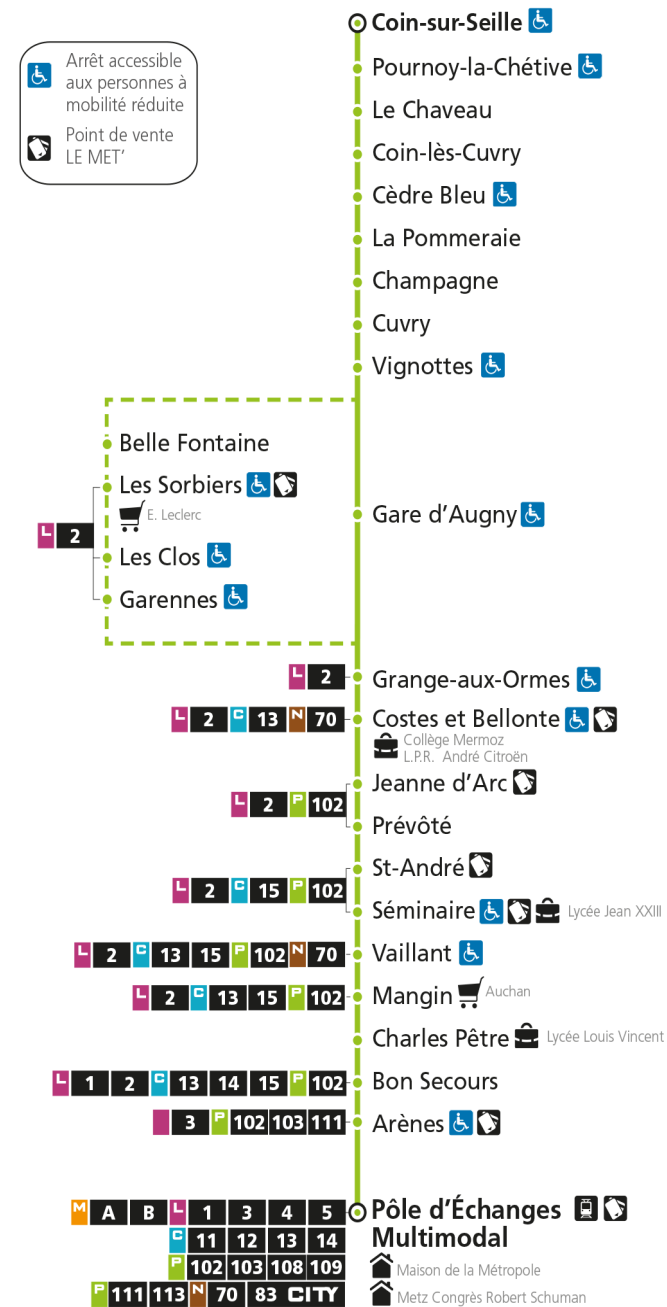

P

101

COIN-SUR-SEILLE

arrêt BELLE FONTAINE

Du 30 Août 2021 au 03 Juillet 2022

Du lundi au vendredi - hors jours fériés

4h	5h	6h	7h	8h	9h	10h	11h	12h	13h	14h	15h	16h	17h	18h	19h	20h	21h	22h	23h	00h	
							31					34		19							

Samedi - hors jours fériés

4h	5h	6h	7h	8h	9h	10h	11h	12h	13h	14h	15h	16h	17h	18h	19h	20h	21h	22h	23h	00h	
								29				54									

Du lundi au vendredi pendant les petites vacances scolaires - hors jours fériés

4h	5h	6h	7h	8h	9h	10h	11h	12h	13h	14h	15h	16h	17h	18h	19h	20h	21h	22h	23h	00h	
							31					34		19							

Dimanche et jours fériés

4h	5h	6h	7h	8h	9h	10h	11h	12h	13h	14h	15h	16h	17h	18h	19h	20h	21h	22h	23h	00h	

P 101 Coin-sur-Seille

P 101 Pôle d'Échanges Multimodal