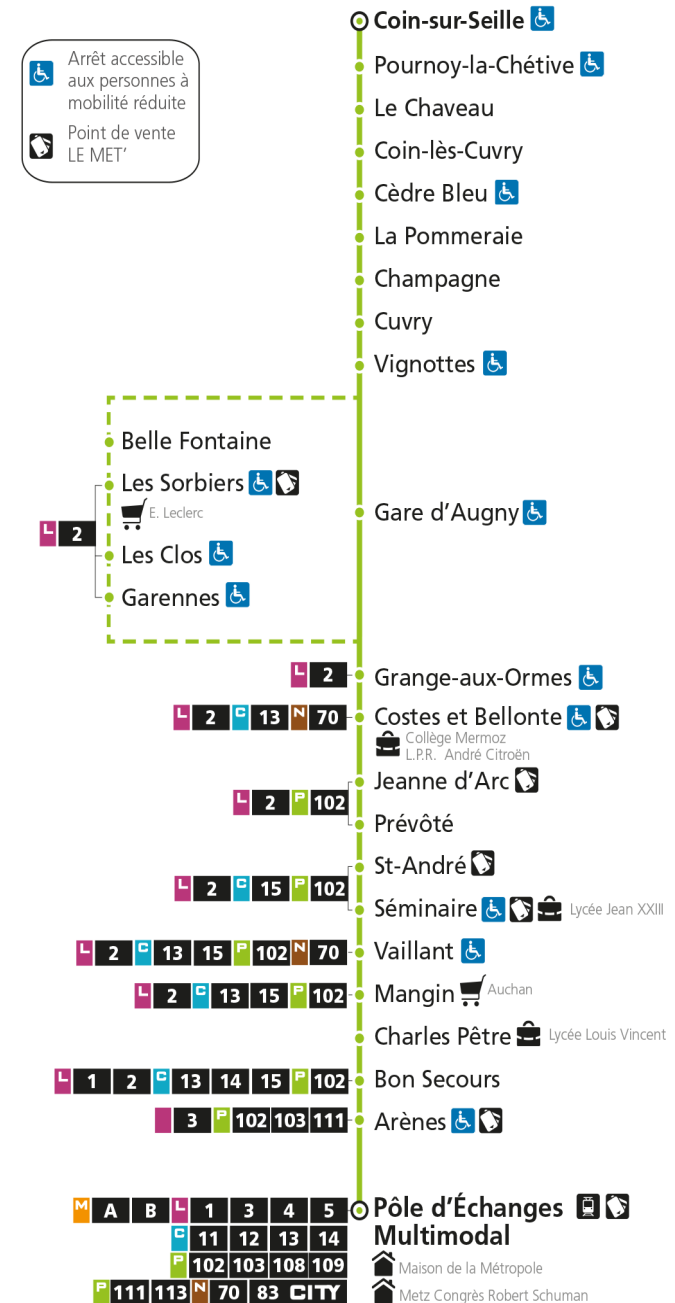

P

101

COIN-SUR-SEILLE

arrêt SEMINAIRE

Du 30 Août 2021 au 03 Juillet 2022

Du lundi au vendredi - hors jours fériés

4h	5h	6h	7h	8h	9h	10h	11h	12h	13h	14h	15h	16h	17h	18h	19h	20h	21h	22h	23h	00h	
		14*	14*	39		04*	21e	19	19	31*	25	24e	14	09e 49	34*	24*					

Samedi - hors jours fériés

4h	5h	6h	7h	8h	9h	10h	11h	12h	13h	14h	15h	16h	17h	18h	19h	20h	21h	22h	23h	00h	
		14*	14*		19	39*		19e	39		24	44e		14	19*	24*					

Du lundi au vendredi pendant les petites vacances scolaires - hors jours fériés

4h	5h	6h	7h	8h	9h	10h	11h	12h	13h	14h	15h	16h	17h	18h	19h	20h	21h	22h	23h	00h	
		14*	14*	39		04*	21e	19	19	31*	25	24e	14	09e 49	34*	24*					

Dimanche et jours fériés

4h	5h	6h	7h	8h	9h	10h	11h	12h	13h	14h	15h	16h	17h	18h	19h	20h	21h	22h	23h	00h	
					14*	44*		14*	44*		14*	44*		14*	44*						

* - Horaire disponible uniquement sur réservation au 0800 00 29 38 (appel et service gratuits)

e - Cette course dessert Marly, ne passe pas par l'arrêt Gare d'Augny

P 101 Coin-sur-Seille

P 101 Pôle d'Échanges Multimodal