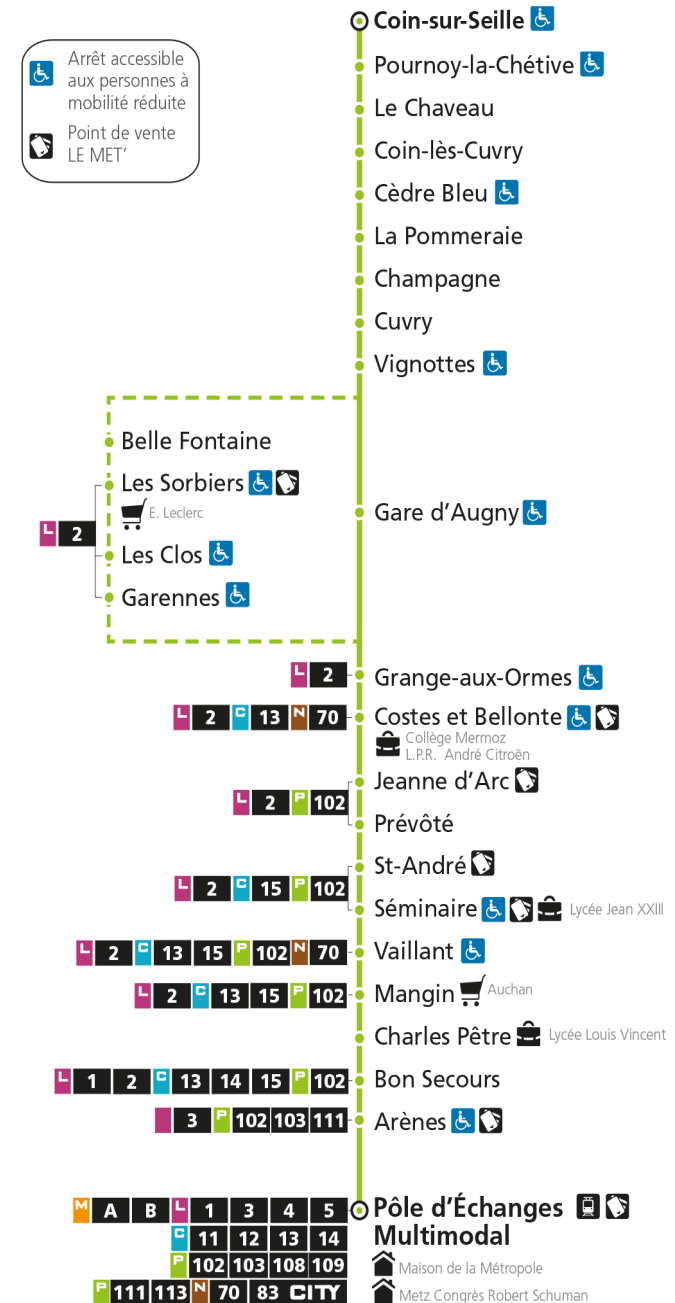

P

101

COIN-SUR-SEILLE

arrêt ARENES

Du 30 Août 2021 au 03 Juillet 2022

Du lundi au vendredi - hors jours fériés

4h	5h	6h	7h	8h	9h	10h	11h	12h	13h	14h	15h	16h	17h	18h	19h	20h	21h	22h	23h	00h	
		07*	07*	32	57*		14e	12	12	24*	18	17e	07	02e 42	27*	17*					

Samedi - hors jours fériés

4h	5h	6h	7h	8h	9h	10h	11h	12h	13h	14h	15h	16h	17h	18h	19h	20h	21h	22h	23h	00h	
		07*	07*		12	32*		12e	32		17	37e		07	12*	17*					

Du lundi au vendredi pendant les petites vacances scolaires - hors jours fériés

4h	5h	6h	7h	8h	9h	10h	11h	12h	13h	14h	15h	16h	17h	18h	19h	20h	21h	22h	23h	00h	
		07*	07*	32	57*		14e	12	12	24*	18	17e	07	02e 42	27*	17*					

Dimanche et jours fériés

4h	5h	6h	7h	8h	9h	10h	11h	12h	13h	14h	15h	16h	17h	18h	19h	20h	21h	22h	23h	00h	
					07*	37*		07*	37*		07*	37*		07*	37*						

* - Horaire disponible uniquement sur réservation au 0800 00 29 38 (appel et service gratuits)

e - Cette course dessert Marly, ne passe pas par l'arrêt Gare d'Augny

P 101 Coin-sur-Seille

P 101 Pôle d'Échanges Multimodal