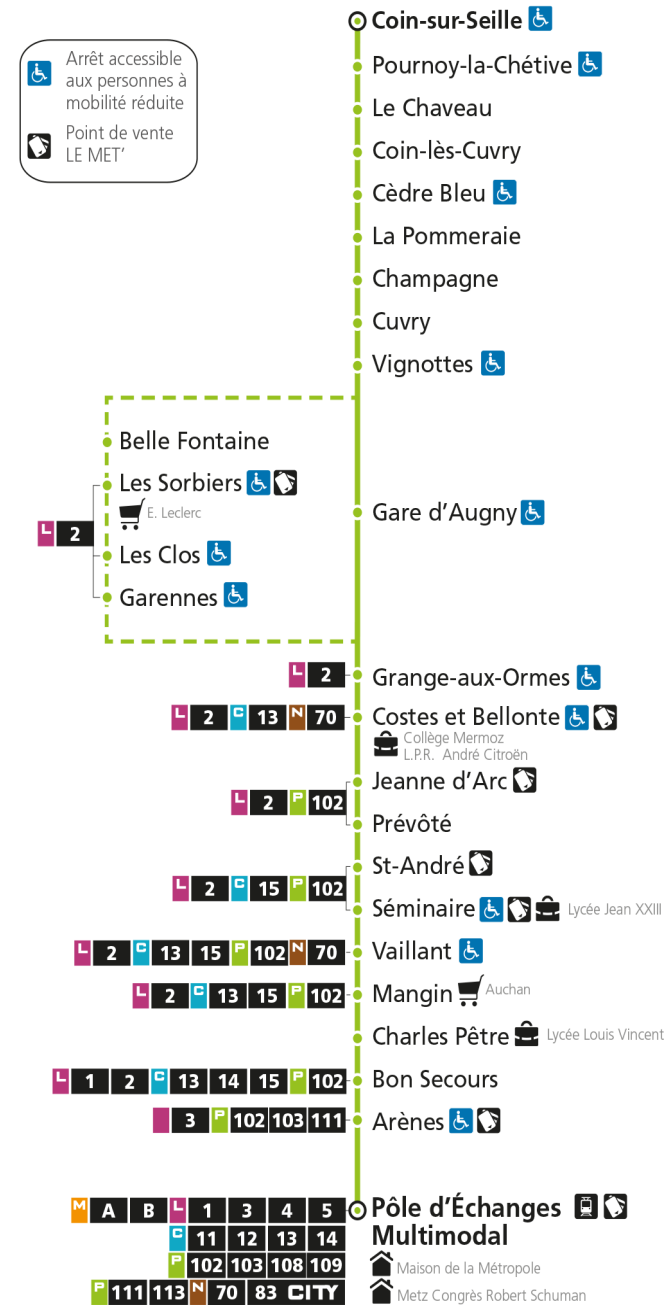

P

101

COIN-SUR-SEILLE

arrêt LES SORBIERS

Du 30 Août 2021 au 03 Juillet 2022

Du lundi au vendredi - hors jours fériés

4h	5h	6h	7h	8h	9h	10h	11h	12h	13h	14h	15h	16h	17h	18h	19h	20h	21h	22h	23h	00h	
							30					33		18							

Samedi - hors jours fériés

4h	5h	6h	7h	8h	9h	10h	11h	12h	13h	14h	15h	16h	17h	18h	19h	20h	21h	22h	23h	00h	
								28				53									

Du lundi au vendredi pendant les petites vacances scolaires - hors jours fériés

4h	5h	6h	7h	8h	9h	10h	11h	12h	13h	14h	15h	16h	17h	18h	19h	20h	21h	22h	23h	00h	
							30					33		18							

Dimanche et jours fériés

4h	5h	6h	7h	8h	9h	10h	11h	12h	13h	14h	15h	16h	17h	18h	19h	20h	21h	22h	23h	00h	

P 101 Coin-sur-Seille

P 101 Pôle d'Échanges Multimodal