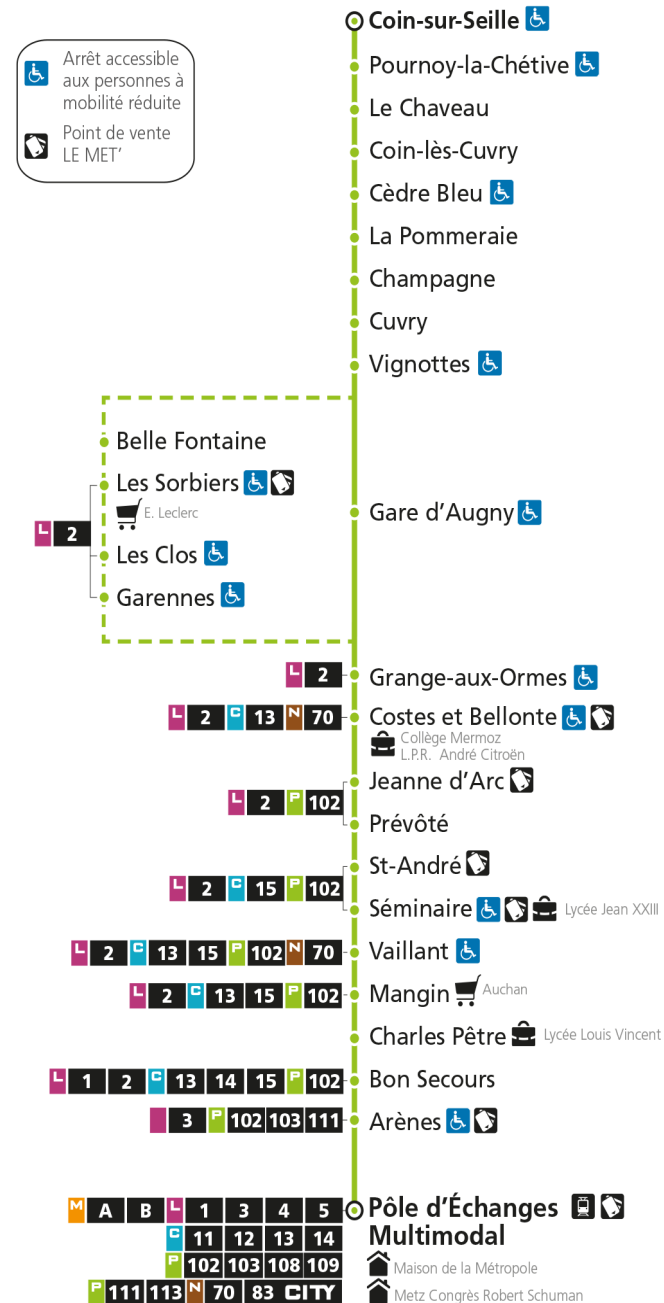

P

101

COIN-SUR-SEILLE

arrêt CHARLES PETRE

Du 30 Août 2021 au 03 Juillet 2022

Du lundi au vendredi - hors jours fériés

4h	5h	6h	7h	8h	9h	10h	11h	12h	13h	14h	15h	16h	17h	18h	19h	20h	21h	22h	23h	00h	
		11*	11*	36		01*	18e	16	16	28*	22	21e	11	06e 46	31*	21*					

Samedi - hors jours fériés

4h	5h	6h	7h	8h	9h	10h	11h	12h	13h	14h	15h	16h	17h	18h	19h	20h	21h	22h	23h	00h	
		11*	11*		16	36*		16e	36		21	41e		11	16*	21*					

Du lundi au vendredi pendant les petites vacances scolaires - hors jours fériés

4h	5h	6h	7h	8h	9h	10h	11h	12h	13h	14h	15h	16h	17h	18h	19h	20h	21h	22h	23h	00h	
		11*	11*	36		01*	18e	16	16	28*	22	21e	11	06e 46	31*	21*					

Dimanche et jours fériés

4h	5h	6h	7h	8h	9h	10h	11h	12h	13h	14h	15h	16h	17h	18h	19h	20h	21h	22h	23h	00h	
					11*	41*		11*	41*		11*	41*		11*	41*						

* - Horaire disponible uniquement sur réservation au 0800 00 29 38 (appel et service gratuits)

e - Cette course dessert Marly, ne passe pas par l'arrêt Gare d'Augny

P 101 Coin-sur-Seille

P 101 Pôle d'Échanges Multimodal