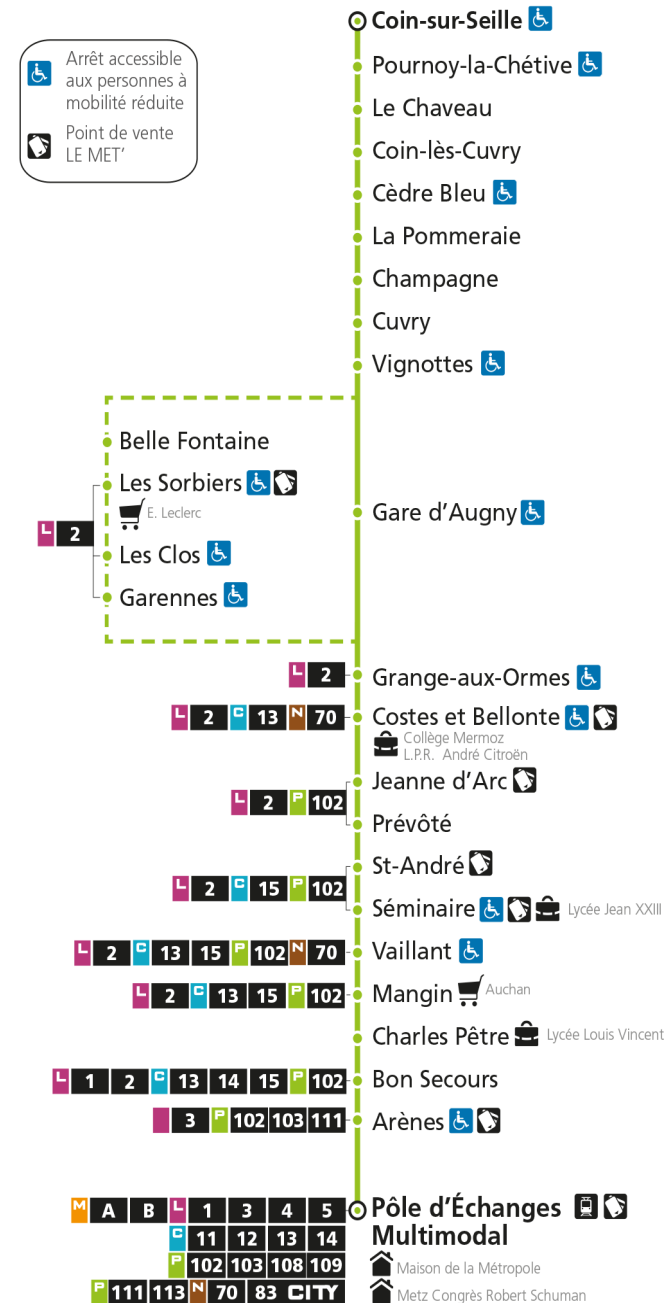

P

101

COIN-SUR-SEILLE

arrêt VAILLANT

Du 30 Août 2021 au 03 Juillet 2022

Du lundi au vendredi - hors jours fériés

4h	5h	6h	7h	8h	9h	10h	11h	12h	13h	14h	15h	16h	17h	18h	19h	20h	21h	22h	23h	00h	
		13*	13*	38		03*	20e	18	18	30*	24	23e	13	08e 48	33*	23*					

Samedi - hors jours fériés

4h	5h	6h	7h	8h	9h	10h	11h	12h	13h	14h	15h	16h	17h	18h	19h	20h	21h	22h	23h	00h	
		13*	13*		18	38*		18e	38		23	43e		13	18*	23*					

Du lundi au vendredi pendant les petites vacances scolaires - hors jours fériés

4h	5h	6h	7h	8h	9h	10h	11h	12h	13h	14h	15h	16h	17h	18h	19h	20h	21h	22h	23h	00h	
		13*	13*	38		03*	20e	18	18	30*	24	23e	13	08e 48	33*	23*					

Dimanche et jours fériés

4h	5h	6h	7h	8h	9h	10h	11h	12h	13h	14h	15h	16h	17h	18h	19h	20h	21h	22h	23h	00h	
					13*	43*		13*	43*		13*	43*		13*	43*						

* - Horaire disponible uniquement sur réservation au 0800 00 29 38 (appel et service gratuits)

e - Cette course dessert Marly, ne passe pas par l'arrêt Gare d'Augny

P 101 Coin-sur-Seille

P 101 Pôle d'Échanges Multimodal