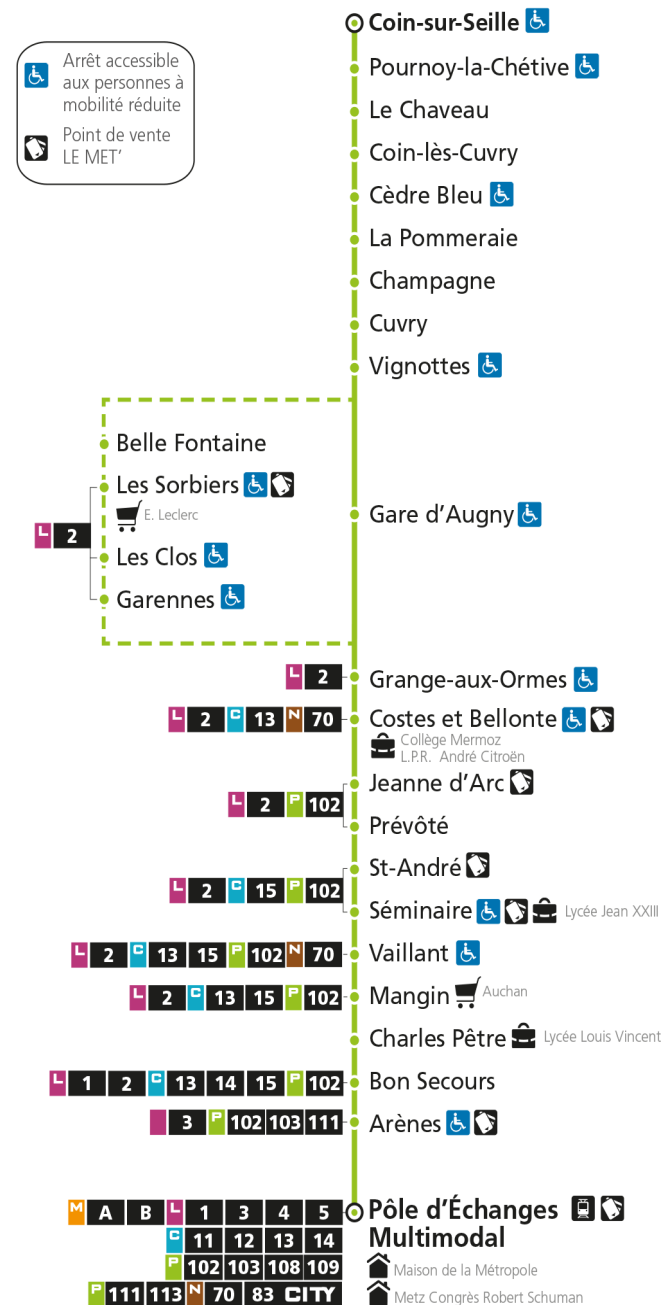

P

101

COIN-SUR-SEILLE

arrêt CEDRE BLEU

Du 30 Août 2021 au 03 Juillet 2022

Du lundi au vendredi - hors jours fériés

4h	5h	6h	7h	8h	9h	10h	11h	12h	13h	14h	15h	16h	17h	18h	19h	20h	21h	22h	23h	00h	
		31*	31*	56		21*	41	36	36	48*	42	44	31	29	06 51*	41*					

Samedi - hors jours fériés

4h	5h	6h	7h	8h	9h	10h	11h	12h	13h	14h	15h	16h	17h	18h	19h	20h	21h	22h	23h	00h	
		31*	31*	16	36	56*		39	56		41		04	31	36*	41*					

Du lundi au vendredi pendant les petites vacances scolaires - hors jours fériés

4h	5h	6h	7h	8h	9h	10h	11h	12h	13h	14h	15h	16h	17h	18h	19h	20h	21h	22h	23h	00h	
		31*	31*	56		21*	41	36	36	48*	42	44	31	29	06 51*	41*					

Dimanche et jours fériés

4h	5h	6h	7h	8h	9h	10h	11h	12h	13h	14h	15h	16h	17h	18h	19h	20h	21h	22h	23h	00h	
					31*		01*	31*		01*	31*		01*	31*		01*					

* - Horaire disponible uniquement sur réservation au 0800 00 29 38 (appel et service gratuits)

P 101 Coin-sur-Seille

P 101 Pôle d'Échanges Multimodal