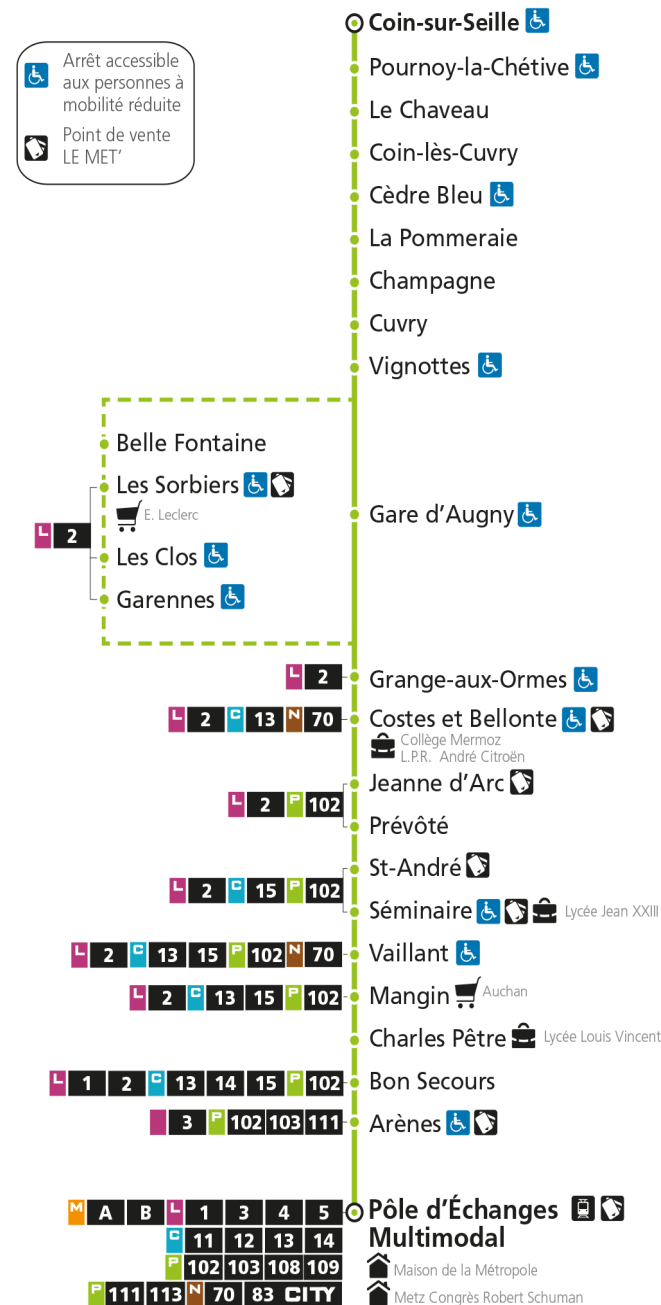

4h	5h	6h	7h	8h	9h	10h	11h	12h	13h	14h	15h	16h	17h	18h	19h	20h	21h	22h	23h	00h	
		16*	16*	41		06*	23e	21	21	33*	27	26e	16	11e 51	36*	26*					

Dimanche et jours fériés

4h	5h	6h	7h	8h	9h	10h	11h	12h	13h	14h	15h	16h	17h	18h	19h	20h	21h	22h	23h	00h	
					16*	46*		16*	46*		16*	46*		16*	46*						

* - Horaire disponible uniquement sur réservation au 0800 00 29 38 (appel et service gratuits)

e - Cette course dessert Marly, ne passe pas par l'arrêt Gare d'Augny

5354

Retrouvez tous les horaires et le calendrier des périodes sur lemet.fr**P 101** Coin-sur-Seille**P 101** Pôle d'Échanges Multimodal