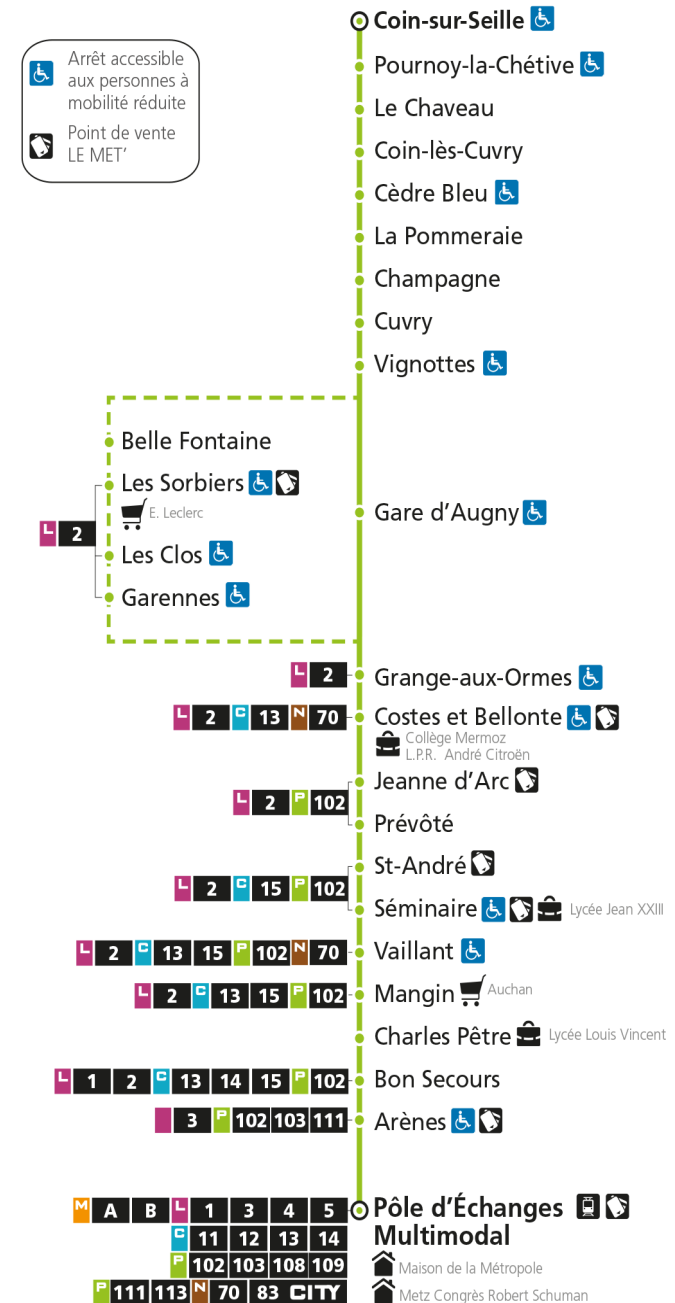

P

101

COIN-SUR-SEILLE

arrêt CHAMPAGNE

Du 30 Août 2021 au 03 Juillet 2022

Du lundi au vendredi - hors jours fériés

4h	5h	6h	7h	8h	9h	10h	11h	12h	13h	14h	15h	16h	17h	18h	19h	20h	21h	22h	23h	00h	
		28*	28*	53		18*	38	33	33	45*	39	41	28	26	03 48*	38*					

Samedi - hors jours fériés

4h	5h	6h	7h	8h	9h	10h	11h	12h	13h	14h	15h	16h	17h	18h	19h	20h	21h	22h	23h	00h	
		28*	28*	13	33	53*		36	53		38		01	28	33*	38*					

Du lundi au vendredi pendant les petites vacances scolaires - hors jours fériés

4h	5h	6h	7h	8h	9h	10h	11h	12h	13h	14h	15h	16h	17h	18h	19h	20h	21h	22h	23h	00h	
		28*	28*	53		18*	38	33	33	45*	39	41	28	26	03 48*	38*					

Dimanche et jours fériés

4h	5h	6h	7h	8h	9h	10h	11h	12h	13h	14h	15h	16h	17h	18h	19h	20h	21h	22h	23h	00h	
					28*	58*		28*	58*		28*	58*		28*	58*						

* - Horaire disponible uniquement sur réservation au 0800 00 29 38 (appel et service gratuits)

P 101 Coin-sur-Seille

P 101 Pôle d'Échanges Multimodal