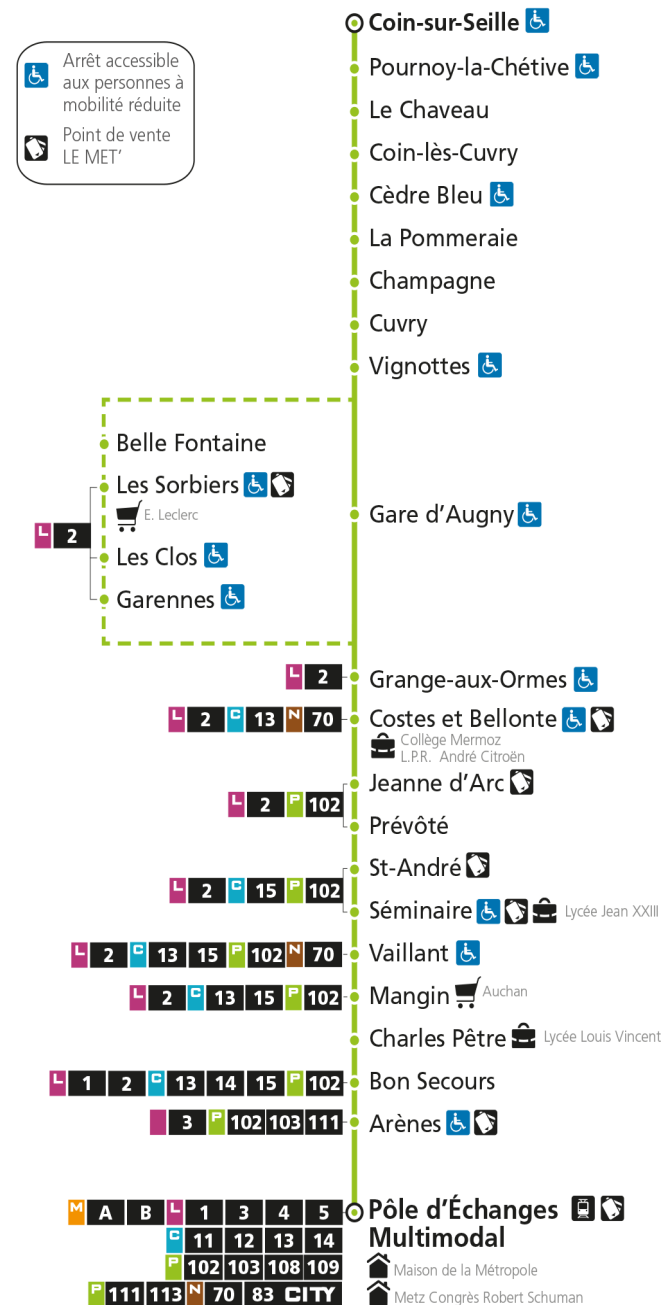

P

101

COIN-SUR-SEILLE

arrêt CUVRY

Du 30 Août 2021 au 03 Juillet 2022

Du lundi au vendredi - hors jours fériés

4h	5h	6h	7h	8h	9h	10h	11h	12h	13h	14h	15h	16h	17h	18h	19h	20h	21h	22h	23h	00h	
		28*	28*	53		18*	38	33	33	45*	39	41	28	26	03 48*	38*					

Samedi - hors jours fériés

4h	5h	6h	7h	8h	9h	10h	11h	12h	13h	14h	15h	16h	17h	18h	19h	20h	21h	22h	23h	00h	
		28*	28*	13	33	53*		36	53		38		01	28	33*	38*					

Du lundi au vendredi pendant les petites vacances scolaires - hors jours fériés

4h	5h	6h	7h	8h	9h	10h	11h	12h	13h	14h	15h	16h	17h	18h	19h	20h	21h	22h	23h	00h	
		28*	28*	53		18*	38	33	33	45*	39	41	28	26	03 48*	38*					

Dimanche et jours fériés

4h	5h	6h	7h	8h	9h	10h	11h	12h	13h	14h	15h	16h	17h	18h	19h	20h	21h	22h	23h	00h	
					28*	58*		28*	58*		28*	58*		28*	58*						

* - Horaire disponible uniquement sur réservation au 0800 00 29 38 (appel et service gratuits)

P 101 Coin-sur-Seille

P 101 Pôle d'Échanges Multimodal