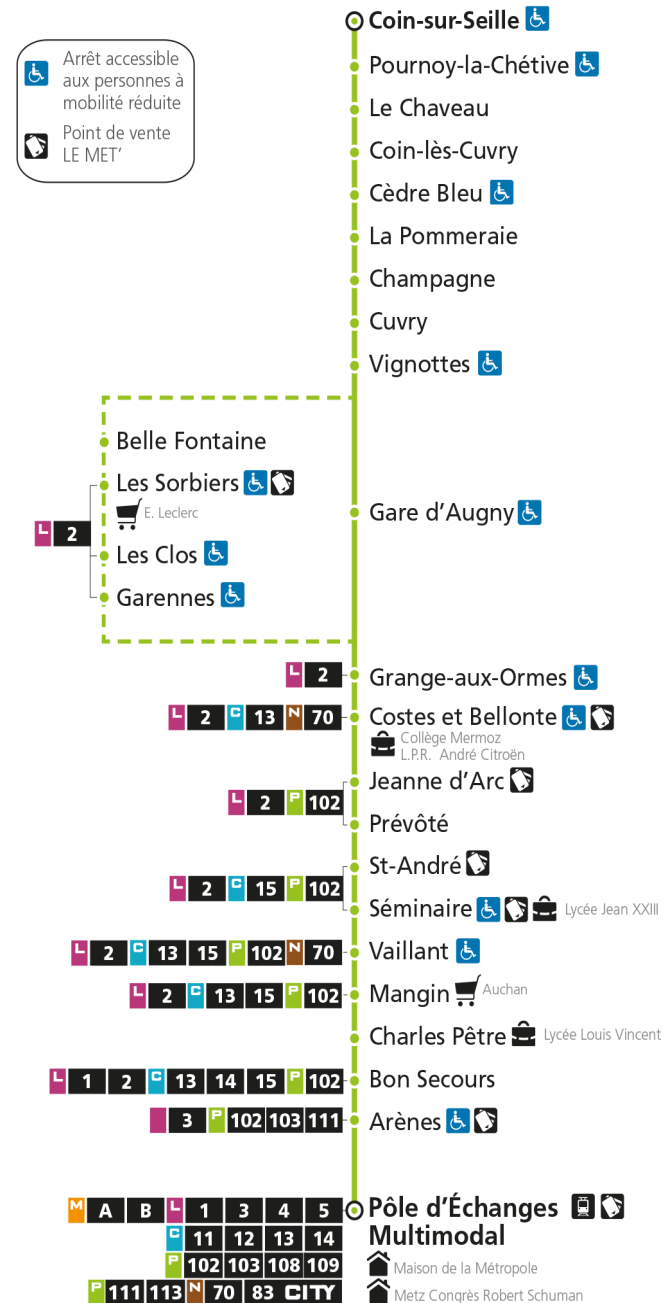

P

101

COIN-SUR-SEILLE

arrêt JEANNE D'ARC

Du 30 Août 2021 au 03 Juillet 2022

Du lundi au vendredi - hors jours fériés

4h	5h	6h	7h	8h	9h	10h	11h	12h	13h	14h	15h	16h	17h	18h	19h	20h	21h	22h	23h	00h	
		16*	16*	41		06*	23e	21	21	33*	27	26e	16	11e 51	36*	26*					

Samedi - hors jours fériés

4h	5h	6h	7h	8h	9h	10h	11h	12h	13h	14h	15h	16h	17h	18h	19h	20h	21h	22h	23h	00h	
		16*	16*	01	21	41*		21e	41		26	46e		16	21*	26*					

Du lundi au vendredi pendant les petites vacances scolaires - hors jours fériés

4h	5h	6h	7h	8h	9h	10h	11h	12h	13h	14h	15h	16h	17h	18h	19h	20h	21h	22h	23h	00h	
		16*	16*	41		06*	23e	21	21	33*	27	26e	16	11e 51	36*	26*					

Dimanche et jours fériés

4h	5h	6h	7h	8h	9h	10h	11h	12h	13h	14h	15h	16h	17h	18h	19h	20h	21h	22h	23h	00h	
					16*	46*		16*	46*		16*	46*		16*	46*						

* - Horaire disponible uniquement sur réservation au 0800 00 29 38 (appel et service gratuits)

e - Cette course dessert Marly, ne passe pas par l'arrêt Gare d'Augny

5524

Retrouvez tous les horaires et le calendrier des périodes sur leMET.fr

P 101 Coin-sur-Seille

P 101 Pôle d'Échanges Multimodal