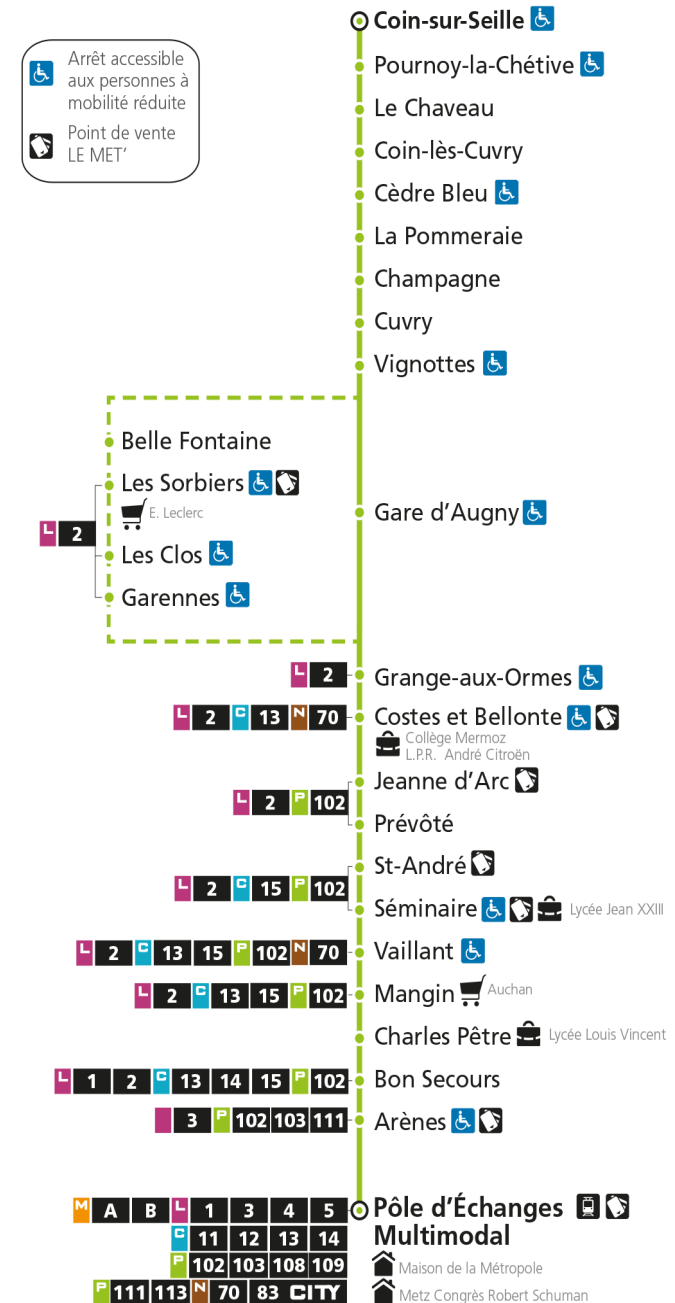

P

101

COIN-SUR-SEILLE

arrêt COSTES ET BELLONTE

Du 30 Août 2021 au 03 Juillet 2022

Du lundi au vendredi - hors jours fériés

4h	5h	6h	7h	8h	9h	10h	11h	12h	13h	14h	15h	16h	17h	18h	19h	20h	21h	22h	23h	00h	
		19*	19*	44		09*	26e	24	24	36*	30	29e	19	14e 54	39*	29*					

Samedi - hors jours fériés

4h	5h	6h	7h	8h	9h	10h	11h	12h	13h	14h	15h	16h	17h	18h	19h	20h	21h	22h	23h	00h	
		19*	19*	04	24	44*		24e	44		29	49e		19	24*	29*					

Du lundi au vendredi pendant les petites vacances scolaires - hors jours fériés

4h	5h	6h	7h	8h	9h	10h	11h	12h	13h	14h	15h	16h	17h	18h	19h	20h	21h	22h	23h	00h	
		19*	19*	44		09*	26e	24	24	36*	30	29e	19	14e 54	39*	29*					

Dimanche et jours fériés

4h	5h	6h	7h	8h	9h	10h	11h	12h	13h	14h	15h	16h	17h	18h	19h	20h	21h	22h	23h	00h	
					19*	49*		19*	49*		19*	49*		19*	49*						

* - Horaire disponible uniquement sur réservation au 0800 00 29 38 (appel et service gratuits)
e - Cette course dessert Marly, ne passe pas par l'arrêt Gare d'Augny

5001

Retrouvez tous les horaires et le calendrier des périodes sur leMET.fr

P 101 Coin-sur-Seille

P 101 Pôle d'Échanges Multimodal