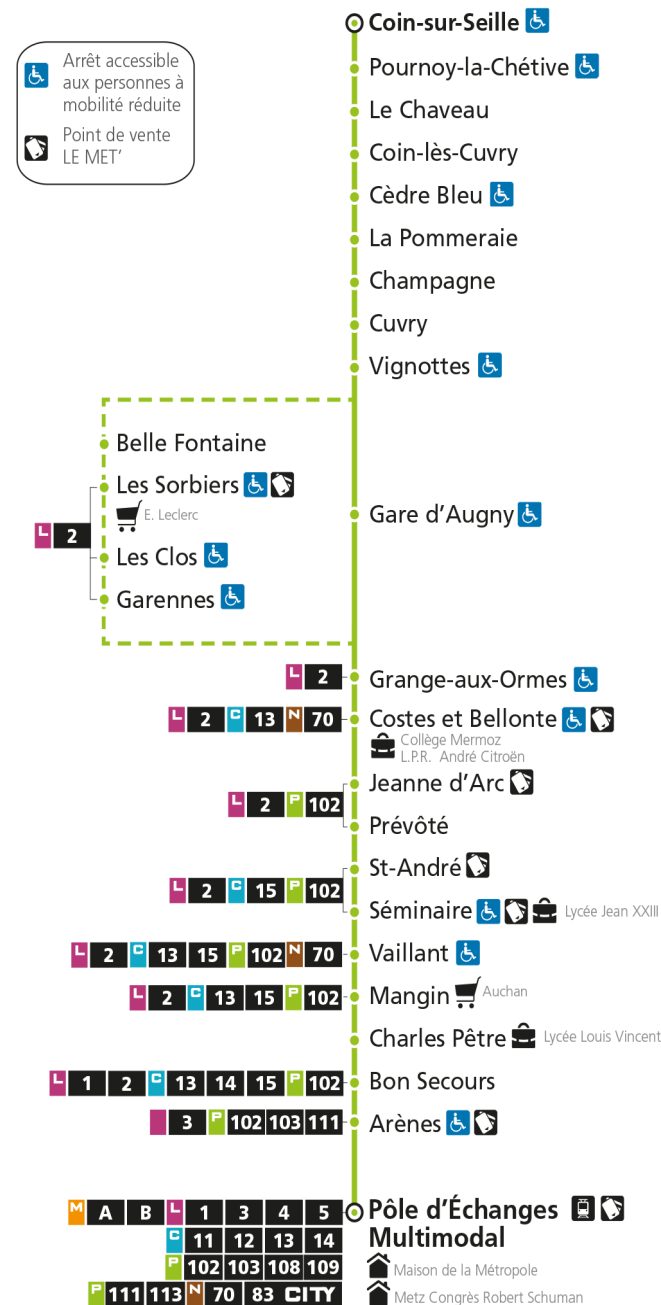

P

101

COIN-SUR-SEILLE

arrêt COIN-LES-CUVRY

Du 30 Août 2021 au 03 Juillet 2022

Du lundi au vendredi - hors jours fériés

4h	5h	6h	7h	8h	9h	10h	11h	12h	13h	14h	15h	16h	17h	18h	19h	20h	21h	22h	23h	00h	
		32*	32*	57		22*	42	37	37	49*	43	45	32	30	07 52*	42*					

Samedi - hors jours fériés

4h	5h	6h	7h	8h	9h	10h	11h	12h	13h	14h	15h	16h	17h	18h	19h	20h	21h	22h	23h	00h	
		32*	32*	17	37	57*		40	57		42		05	32	37*	42*					

Du lundi au vendredi pendant les petites vacances scolaires - hors jours fériés

4h	5h	6h	7h	8h	9h	10h	11h	12h	13h	14h	15h	16h	17h	18h	19h	20h	21h	22h	23h	00h	
		32*	32*	57		22*	42	37	37	49*	43	45	32	30	07 52*	42*					

Dimanche et jours fériés

4h	5h	6h	7h	8h	9h	10h	11h	12h	13h	14h	15h	16h	17h	18h	19h	20h	21h	22h	23h	00h	
					32*		02*	32*		02*	32*		02*	32*		02*					

* - Horaire disponible uniquement sur réservation au 0800 00 29 38 (appel et service gratuits)

P 101 Coin-sur-Seille

P 101 Pôle d'Échanges Multimodal