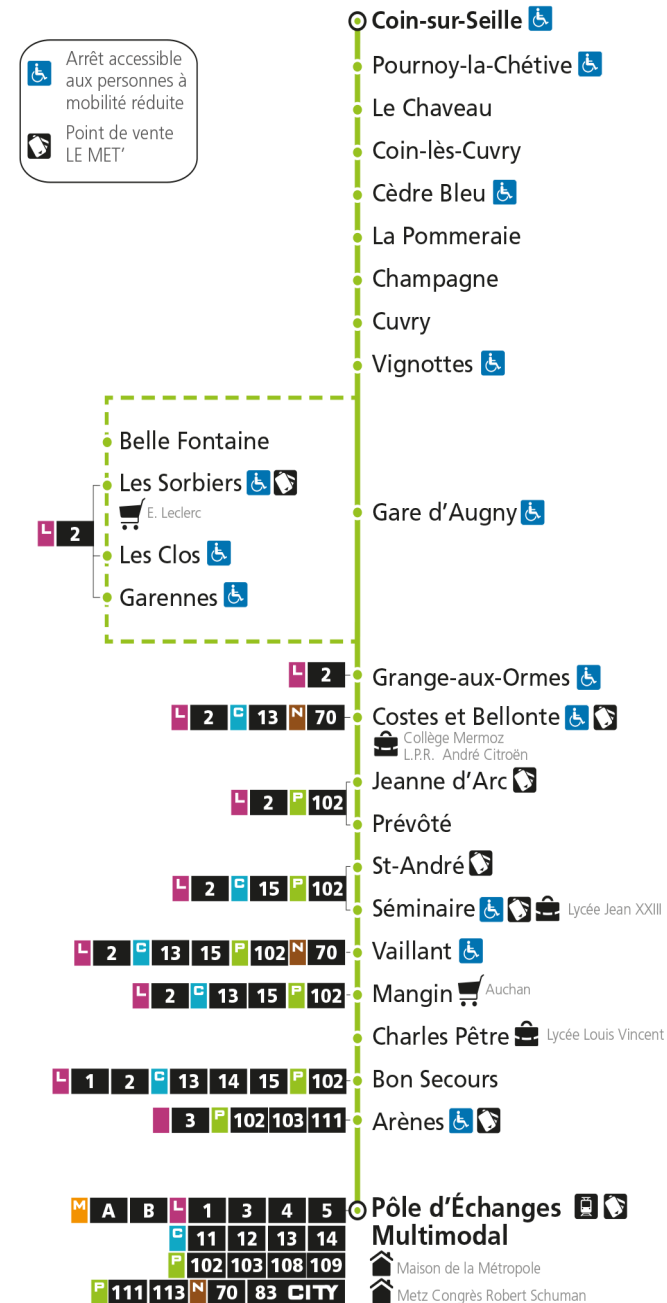

P

101

COIN-SUR-SEILLE

arrêt LES CLOS

Du 30 Août 2021 au 03 Juillet 2022

Du lundi au vendredi - hors jours fériés

4h	5h	6h	7h	8h	9h	10h	11h	12h	13h	14h	15h	16h	17h	18h	19h	20h	21h	22h	23h	00h	
							29					32	17								

Samedi - hors jours fériés

4h	5h	6h	7h	8h	9h	10h	11h	12h	13h	14h	15h	16h	17h	18h	19h	20h	21h	22h	23h	00h	
							27					52									

Du lundi au vendredi pendant les petites vacances scolaires - hors jours fériés

4h	5h	6h	7h	8h	9h	10h	11h	12h	13h	14h	15h	16h	17h	18h	19h	20h	21h	22h	23h	00h	
							29					32	17								

Dimanche et jours fériés

4h	5h	6h	7h	8h	9h	10h	11h	12h	13h	14h	15h	16h	17h	18h	19h	20h	21h	22h	23h	00h	

P 101 Coin-sur-Seille

P 101 Pôle d'Échanges Multimodal