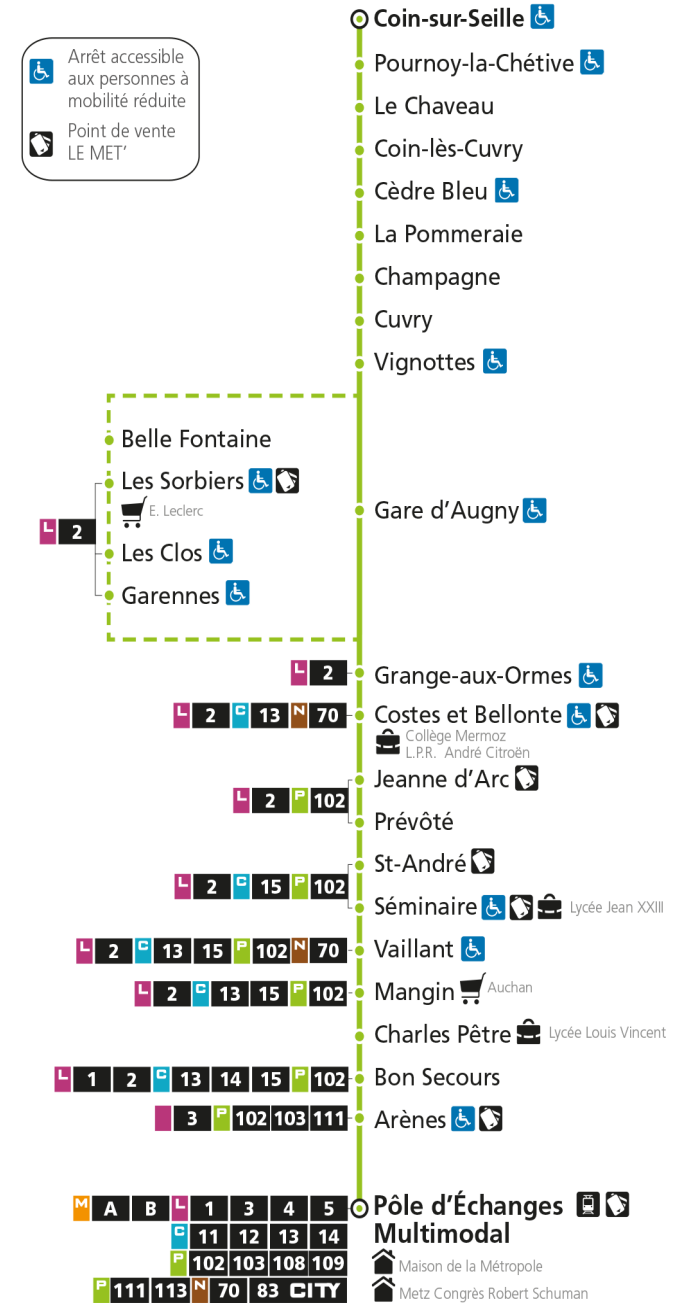

P

101

COIN-SUR-SEILLE

arrêt POURNOY-LA-CHETIVE

Du 30 Août 2021 au 03 Juillet 2022

Du lundi au vendredi - hors jours fériés

4h	5h	6h	7h	8h	9h	10h	11h	12h	13h	14h	15h	16h	17h	18h	19h	20h	21h	22h	23h	00h	
		35*	35*		00	25*	45	40	40	52*	46	48	35	33	10 55*	45*					

Samedi - hors jours fériés

4h	5h	6h	7h	8h	9h	10h	11h	12h	13h	14h	15h	16h	17h	18h	19h	20h	21h	22h	23h	00h	
		35*	35*	20	40		00*	43		00	45		08	35	40*	45*					

Du lundi au vendredi pendant les petites vacances scolaires - hors jours fériés

4h	5h	6h	7h	8h	9h	10h	11h	12h	13h	14h	15h	16h	17h	18h	19h	20h	21h	22h	23h	00h	
		35*	35*		00	25*	45	40	40	52*	46	48	35	33	10 55*	45*					

Dimanche et jours fériés

4h	5h	6h	7h	8h	9h	10h	11h	12h	13h	14h	15h	16h	17h	18h	19h	20h	21h	22h	23h	00h	
					35*		05*	35*		05*	35*		05*	35*		05*					

* - Horaire disponible uniquement sur réservation au 0800 00 29 38 (appel et service gratuits)

P 101 Coin-sur-Seille

P 101 Pôle d'Échanges Multimodal