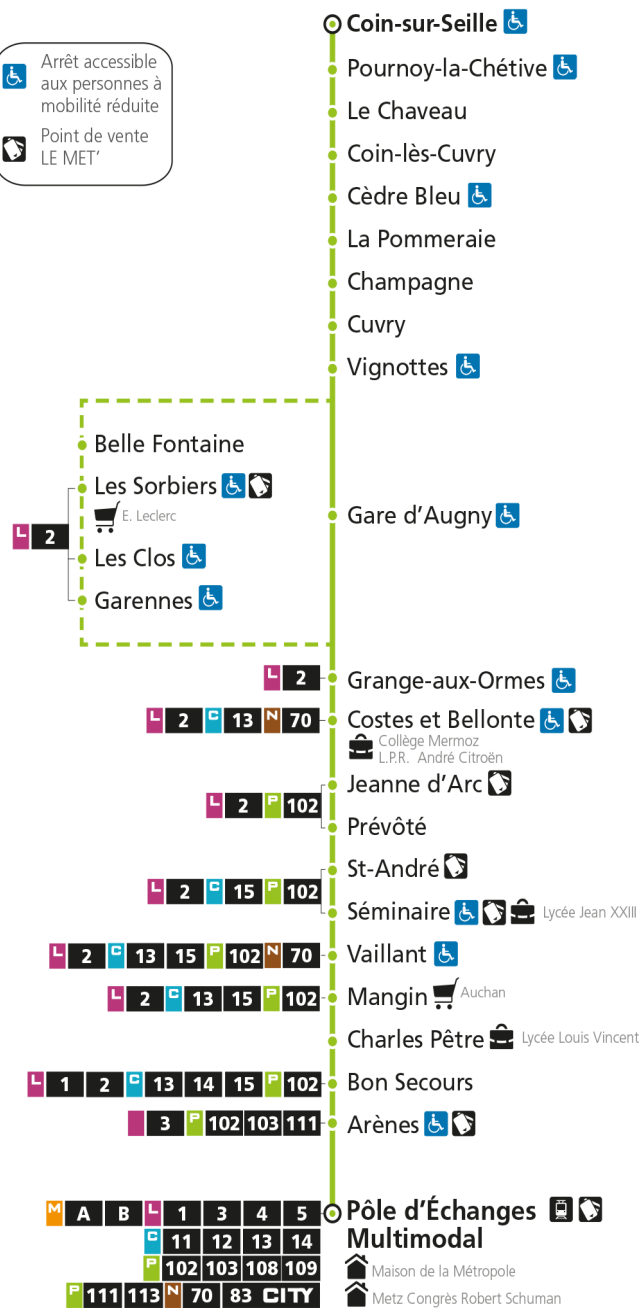

4h	5h	6h	7h	8h	9h	10h	11h	12h	13h	14h	15h	16h	17h	18h	19h	20h	21h	22h	23h	00h	

P 101 Coin-sur-Seille

Arrêt accessible aux personnes à mobilité réduite

Point de vente LE MET'

**P 101** Pôle d'Échanges Multimodal