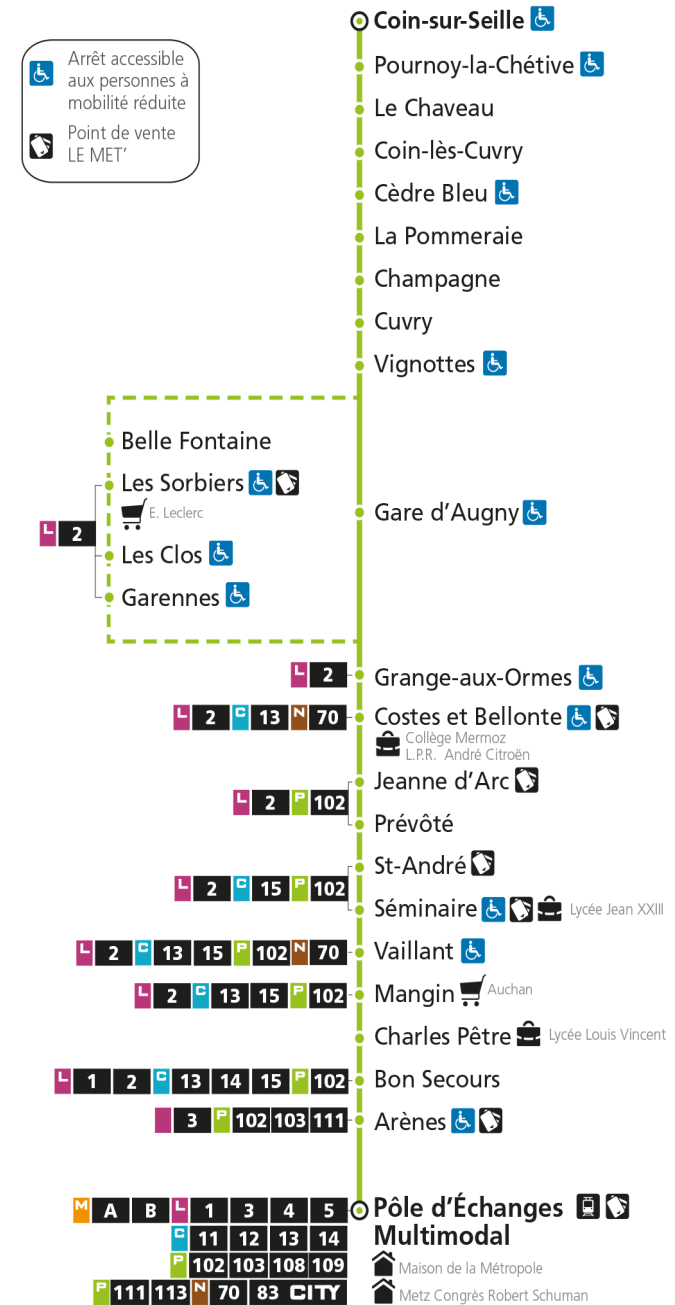

P**101****COIN-SUR-SEILLE**

arrêt POLE MULTIMODAL

Du 30 Août 2021 au 03 Juillet 2022

Du lundi au vendredi - hors jours fériés

4h	5h	6h	7h	8h	9h	10h	11h	12h	13h	14h	15h	16h	17h	18h	19h	20h	21h	22h	23h	00h	
		05*	05*	30	55*		12e	10	10	22*	16	15e	05	00e 40	25*	15*					

Samedi - hors jours fériés

4h	5h	6h	7h	8h	9h	10h	11h	12h	13h	14h	15h	16h	17h	18h	19h	20h	21h	22h	23h	00h	
		05*	05*		10	30*		10e	30		15	35e		05	10*	15*					

Du lundi au vendredi pendant les petites vacances scolaires - hors jours fériés

* - Horaire disponible uniquement sur réservation au 0800 00 29 38 (appel et service gratuits)
e - Cette course dessert Marly, ne passe pas par l'arrêt Gare d'Augny

P 101 Coin-sur-Seille**P 101** Pôle d'Échanges Multimodal