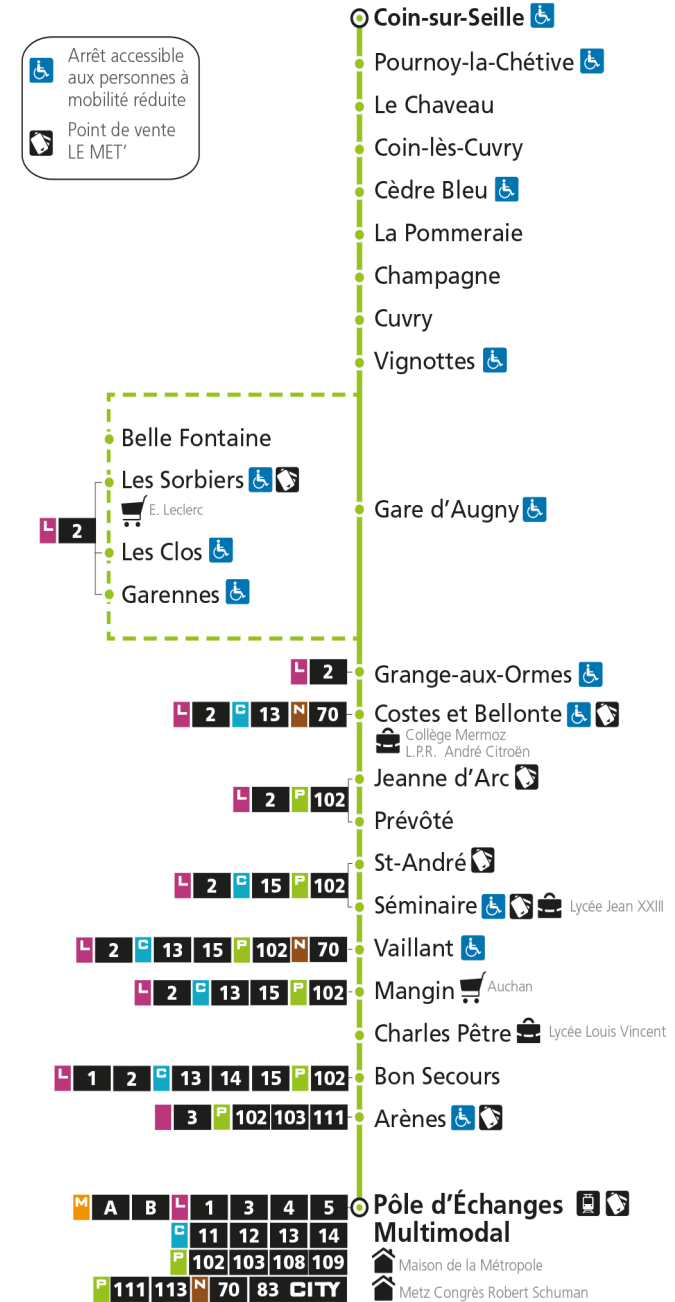

P

101

COIN-SUR-SEILLE

arrêt MANGIN

Du 30 Août 2021 au 03 Juillet 2022

Du lundi au vendredi - hors jours fériés

4h	5h	6h	7h	8h	9h	10h	11h	12h	13h	14h	15h	16h	17h	18h	19h	20h	21h	22h	23h	00h	
		11*	11*	36		01*	18e	16	16	28*	22	21e	11	06e 46	31*	21*					

Samedi - hors jours fériés

4h	5h	6h	7h	8h	9h	10h	11h	12h	13h	14h	15h	16h	17h	18h	19h	20h	21h	22h	23h	00h	
		11*	11*		16	36*		16e	36		21	41e		11	16*	21*					

Du lundi au vendredi pendant les petites vacances scolaires - hors jours fériés

4h	5h	6h	7h	8h	9h	10h	11h	12h	13h	14h	15h	16h	17h	18h	19h	20h	21h	22h	23h	00h	
		11*	11*	36		01*	18e	16	16	28*	22	21e	11	06e 46	31*	21*					

Dimanche et jours fériés

4h	5h	6h	7h	8h	9h	10h	11h	12h	13h	14h	15h	16h	17h	18h	19h	20h	21h	22h	23h	00h	
					11*	41*		11*	41*		11*	41*		11*	41*						

* - Horaire disponible uniquement sur réservation au 0800 00 29 38 (appel et service gratuits)
e - Cette course dessert Marly, ne passe pas par l'arrêt Gare d'Augny

P 101 Coin-sur-Seille

P 101 Pôle d'Échanges Multimodal