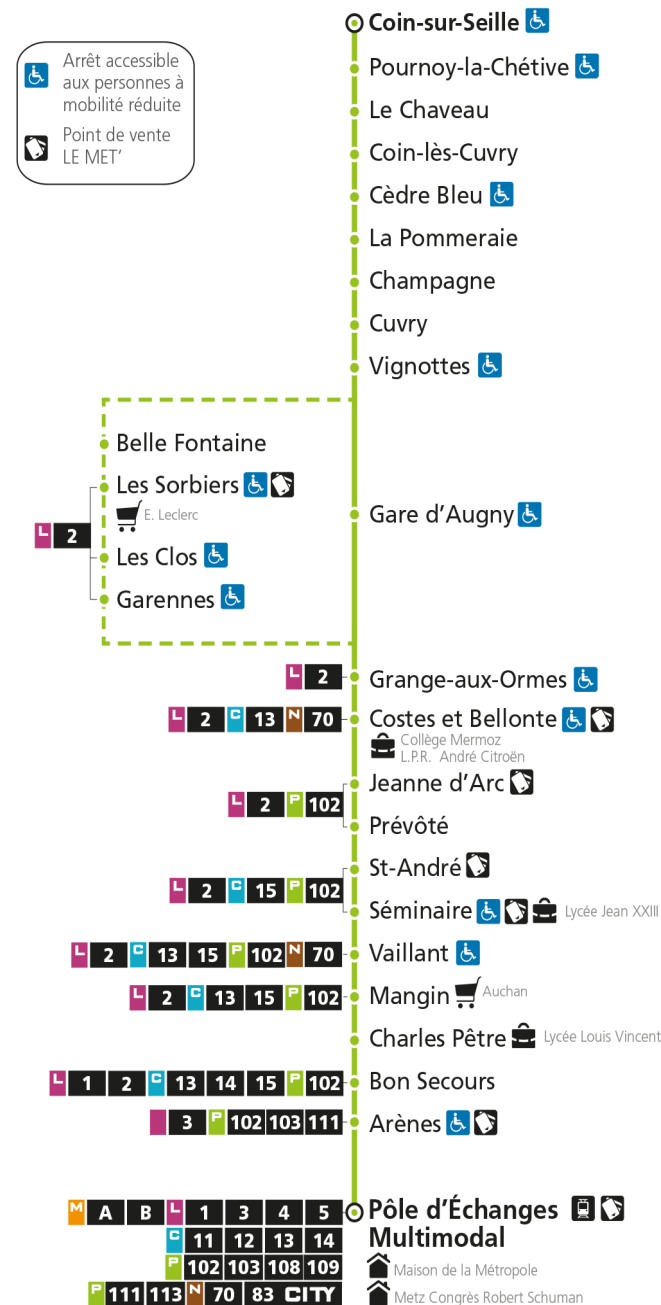

P

101

COIN-SUR-SEILLE

arrêt LE CHAVEAU

Du 30 Août 2021 au 03 Juillet 2022

Du lundi au vendredi - hors jours fériés

4h	5h	6h	7h	8h	9h	10h	11h	12h	13h	14h	15h	16h	17h	18h	19h	20h	21h	22h	23h	00h	
		33*	33*	58		23*	43	38	38	50*	44	46	33	31	08 53*	43*					

Samedi - hors jours fériés

4h	5h	6h	7h	8h	9h	10h	11h	12h	13h	14h	15h	16h	17h	18h	19h	20h	21h	22h	23h	00h	
		33*	33*	18	38	58*		41	58		43		06	33	38*	43*					

Du lundi au vendredi pendant les petites vacances scolaires - hors jours fériés

4h	5h	6h	7h	8h	9h	10h	11h	12h	13h	14h	15h	16h	17h	18h	19h	20h	21h	22h	23h	00h	
		33*	33*	58		23*	43	38	38	50*	44	46	33	31	08 53*	43*					

Dimanche et jours fériés

4h	5h	6h	7h	8h	9h	10h	11h	12h	13h	14h	15h	16h	17h	18h	19h	20h	21h	22h	23h	00h	
					33*		03*	33*		03*	33*			03*	33*						

* - Horaire disponible uniquement sur réservation au 0800 00 29 38 (appel et service gratuits)

P 101 Coin-sur-Seille

P 101 Pôle d'Échanges Multimodal