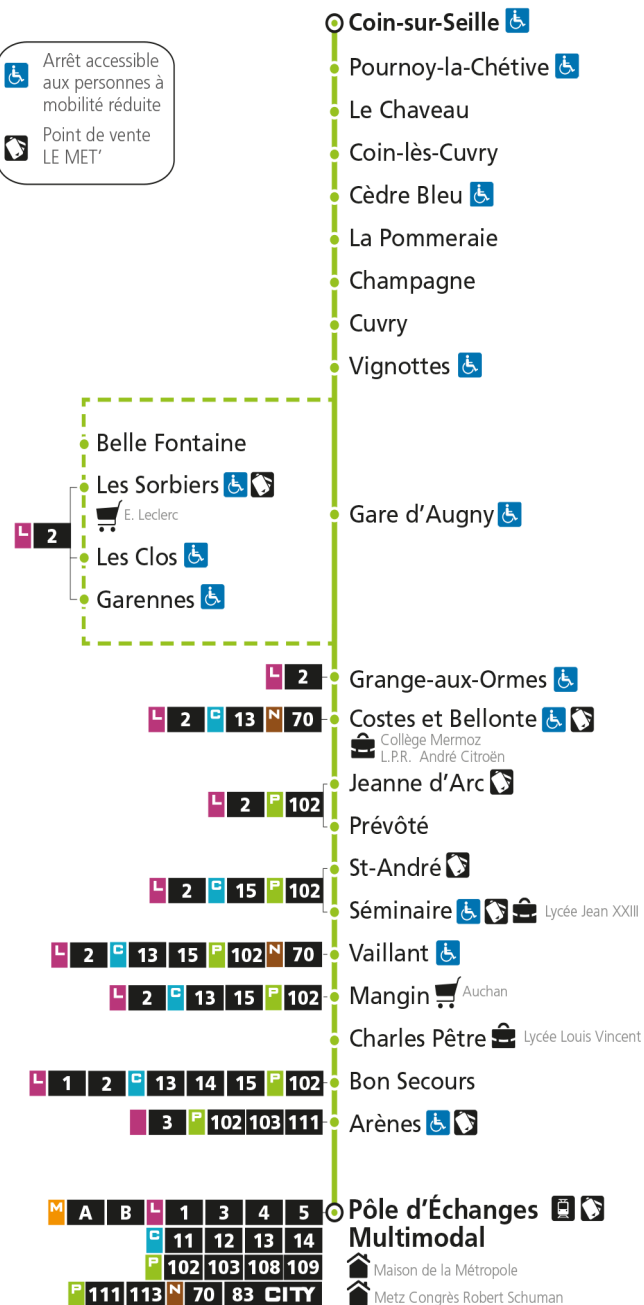

* - Horaire disponible uniquement sur réservation au 0800 00 29 38 (appel et service gratuits)

e - Cette course dessert Marly, ne passe pas par l'arrêt Gare d'Augny

5069

Retrouvez tous les horaires et le calendrier des périodes sur leMET.fr**P 101** Coin-sur-Seille

Arrêt accessible aux personnes à mobilité réduite

Point de vente LE MET'

**P 101** Pôle d'Échanges Multimodal

P**101****POLE D'ECHANGES MULTIMODAL**

arrêt CEDRE BLEU

**Du 30 Août 2021 au 03 Juillet 2022****Du lundi au vendredi - hors jours fériés**