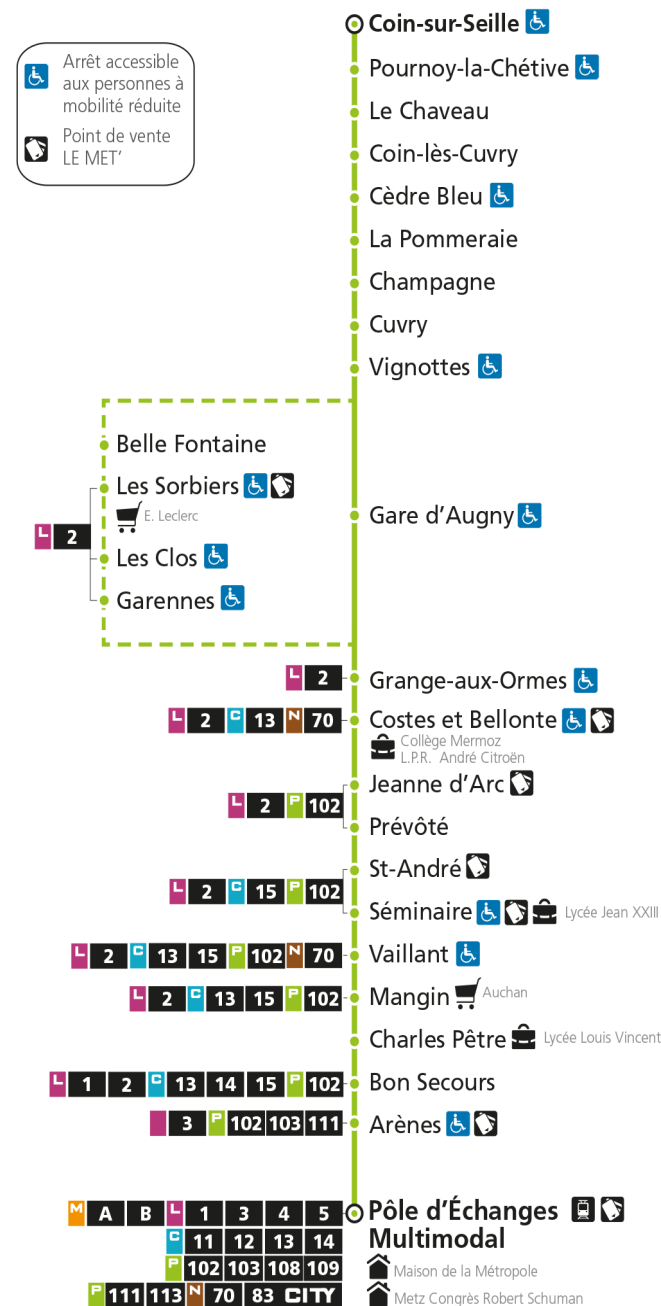

P

101

POLE D'ECHANGES MULTIMODAL

arrêt VAILLANT

Du 30 Août 2021 au 03 Juillet 2022

Du lundi au vendredi - hors jours fériés

4h	5h	6h	7h	8h	9h	10h	11h	12h	13h	14h	15h	16h	17h	18h	19h	20h	21h	22h	23h	00h	
	42*	42*	36 52	41	39	57*		21	15	17	22*	22	27	12	12*	12*					

Samedi - hors jours fériés

4h	5h	6h	7h	8h	9h	10h	11h	12h	13h	14h	15h	16h	17h	18h	19h	20h	21h	22h	23h	00h	
	42*	42*	37	52		22	37*		17	42		22	47	57*	57*						

Du lundi au vendredi pendant les petites vacances scolaires - hors jours fériés

4h	5h	6h	7h	8h	9h	10h	11h	12h	13h	14h	15h	16h	17h	18h	19h	20h	21h	22h	23h	00h	
	42*	42*	36 52	41	39	57*		21	15	17	22*	22	27	12	12*	12*					

Dimanche et jours fériés

4h	5h	6h	7h	8h	9h	10h	11h	12h	13h	14h	15h	16h	17h	18h	19h	20h	21h	22h	23h	00h	
				47*		17*	47*		17*	47*		17*	47*		17*						

* - Horaire disponible uniquement sur réservation au 0800 00 29 38 (appel et service gratuits)

P 101 Coin-sur-Seille

P 101 Pôle d'Échanges Multimodal