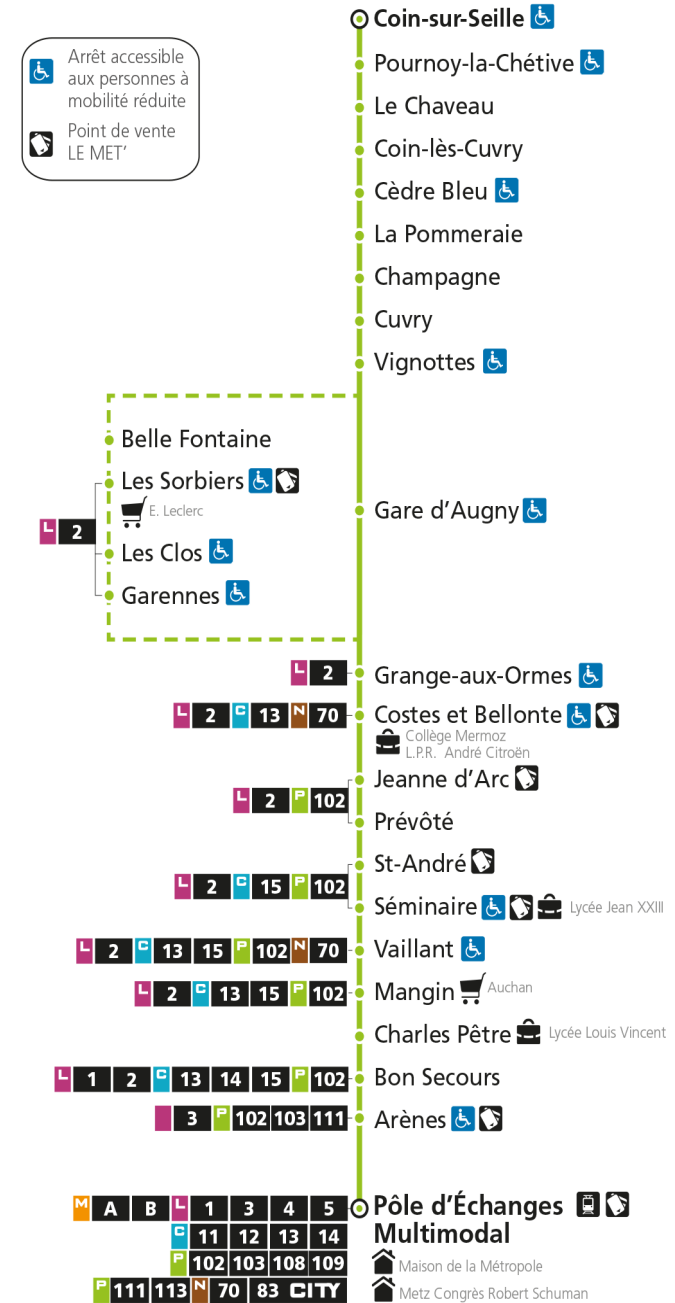

P

101

POLE D'ECHANGES MULTIMODAL

arrêt BELLE FONTAINE

Du 30 Août 2021 au 03 Juillet 2022

Du lundi au vendredi - hors jours fériés

4h	5h	6h	7h	8h	9h	10h	11h	12h	13h	14h	15h	16h	17h	18h	19h	20h	21h	22h	23h	00h	
			40		28					06											

Samedi - hors jours fériés

4h	5h	6h	7h	8h	9h	10h	11h	12h	13h	14h	15h	16h	17h	18h	19h	20h	21h	22h	23h	00h	
						11				31											

Du lundi au vendredi pendant les petites vacances scolaires - hors jours fériés

4h	5h	6h	7h	8h	9h	10h	11h	12h	13h	14h	15h	16h	17h	18h	19h	20h	21h	22h	23h	00h	
			40		28					06											

Dimanche et jours fériés

4h	5h	6h	7h	8h	9h	10h	11h	12h	13h	14h	15h	16h	17h	18h	19h	20h	21h	22h	23h	00h	

P 101 Coin-sur-Seille

P 101 Pôle d'Échanges Multimodal