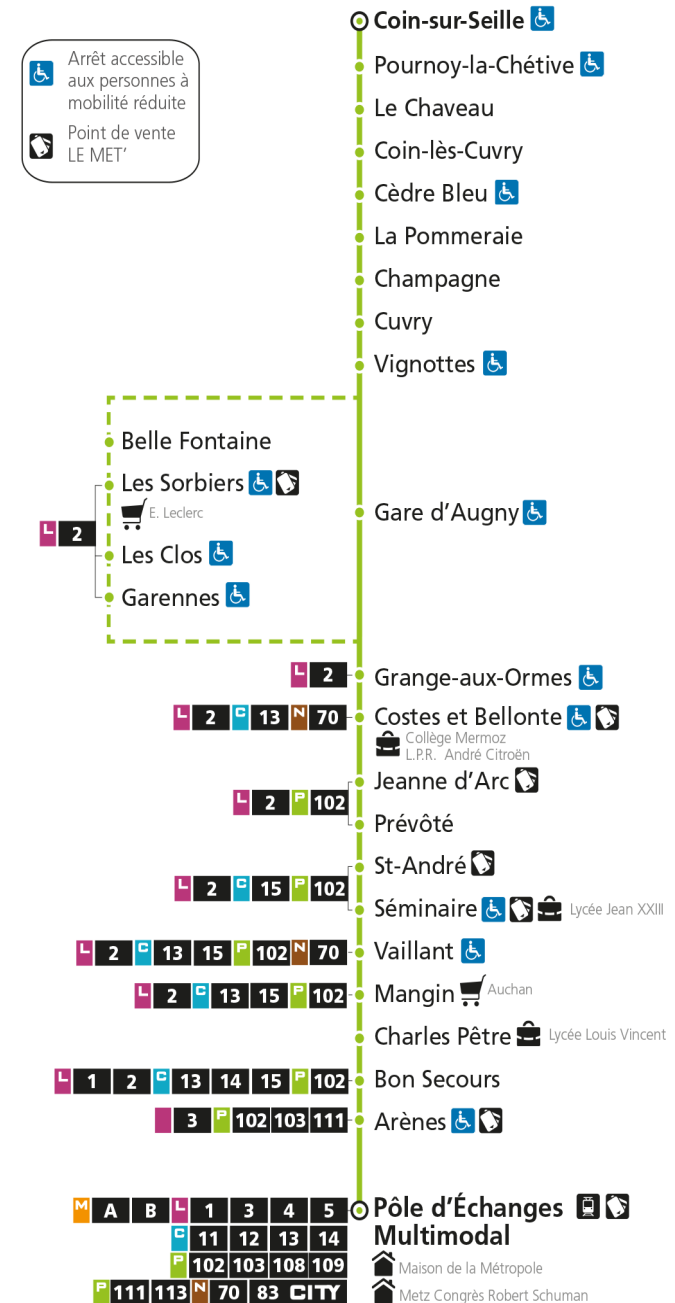

P

101

POLE D'ECHANGES MULTIMODAL

arrêt **BON SECOURS**

Du 30 Août 2021 au 03 Juillet 2022

Du lundi au vendredi - hors jours fériés

4h	5h	6h	7h	8h	9h	10h	11h	12h	13h	14h	15h	16h	17h	18h	19h	20h	21h	22h	23h	00h	
	45*	45*	40 56	44	42		00*	24	18	20	25*	25	30	15	15*	15*					

Samedi - hors jours fériés

4h	5h	6h	7h	8h	9h	10h	11h	12h	13h	14h	15h	16h	17h	18h	19h	20h	21h	22h	23h	00h	
	45*	45*	40	55		25	40*		20	45		25	50		00*	00*					

Du lundi au vendredi pendant les petites vacances scolaires - hors jours fériés

4h	5h	6h	7h	8h	9h	10h	11h	12h	13h	14h	15h	16h	17h	18h	19h	20h	21h	22h	23h	00h	
	45*	45*	40 56	44	42		00*	24	18	20	25*	25	30	15	15*	15*					

Dimanche et jours fériés

4h	5h	6h	7h	8h	9h	10h	11h	12h	13h	14h	15h	16h	17h	18h	19h	20h	21h	22h	23h	00h	
				50*		20*	50*		20*	50*		20*	50*		20*						

* - Horaire disponible uniquement sur réservation au 0800 00 29 38 (appel et service gratuits)

P 101 Coin-sur-Seille

P 101 Pôle d'Échanges Multimodal