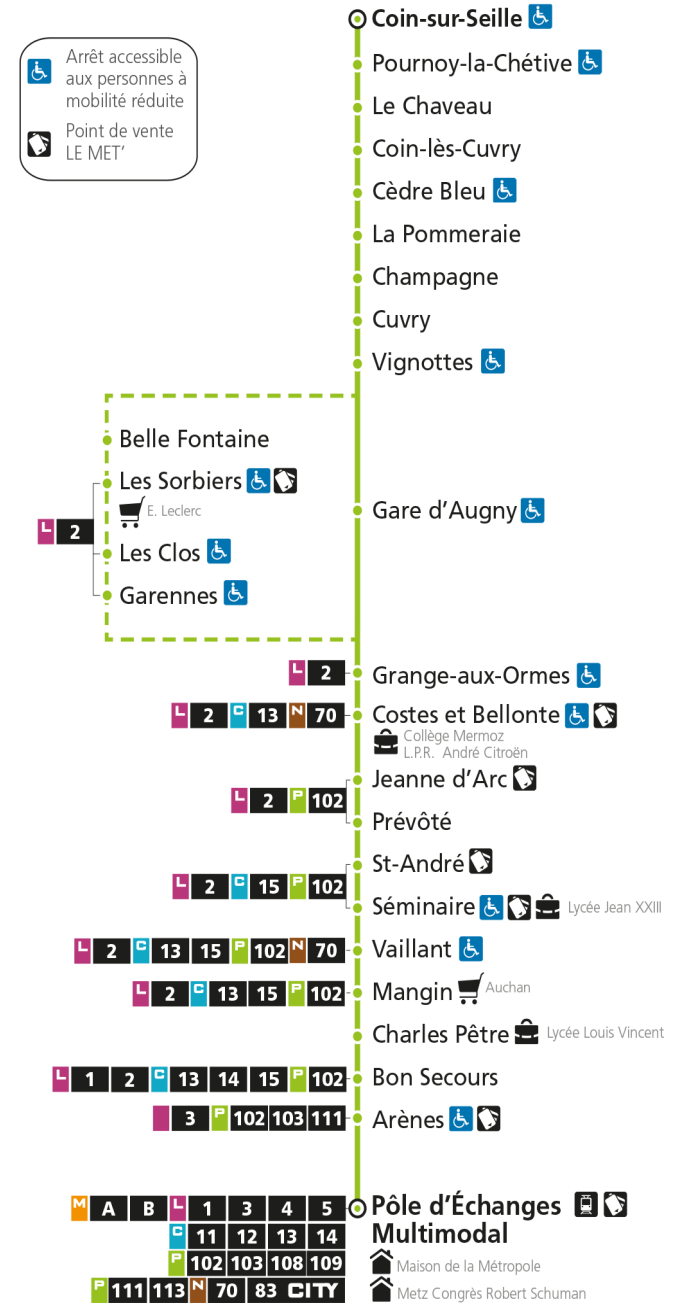

P

101

POLE D'ECHANGES MULTIMODAL

arrêt LES SORBIERS

Du 30 Août 2021 au 03 Juillet 2022

Du lundi au vendredi - hors jours fériés

4h	5h	6h	7h	8h	9h	10h	11h	12h	13h	14h	15h	16h	17h	18h	19h	20h	21h	22h	23h	00h	
			40		28					06											

Samedi - hors jours fériés

4h	5h	6h	7h	8h	9h	10h	11h	12h	13h	14h	15h	16h	17h	18h	19h	20h	21h	22h	23h	00h	
						11				31											

Du lundi au vendredi pendant les petites vacances scolaires - hors jours fériés

4h	5h	6h	7h	8h	9h	10h	11h	12h	13h	14h	15h	16h	17h	18h	19h	20h	21h	22h	23h	00h	
			40		28					06											

Dimanche et jours fériés

4h	5h	6h	7h	8h	9h	10h	11h	12h	13h	14h	15h	16h	17h	18h	19h	20h	21h	22h	23h	00h	

P 101 Coin-sur-Seille

P 101 Pôle d'Échanges Multimodal