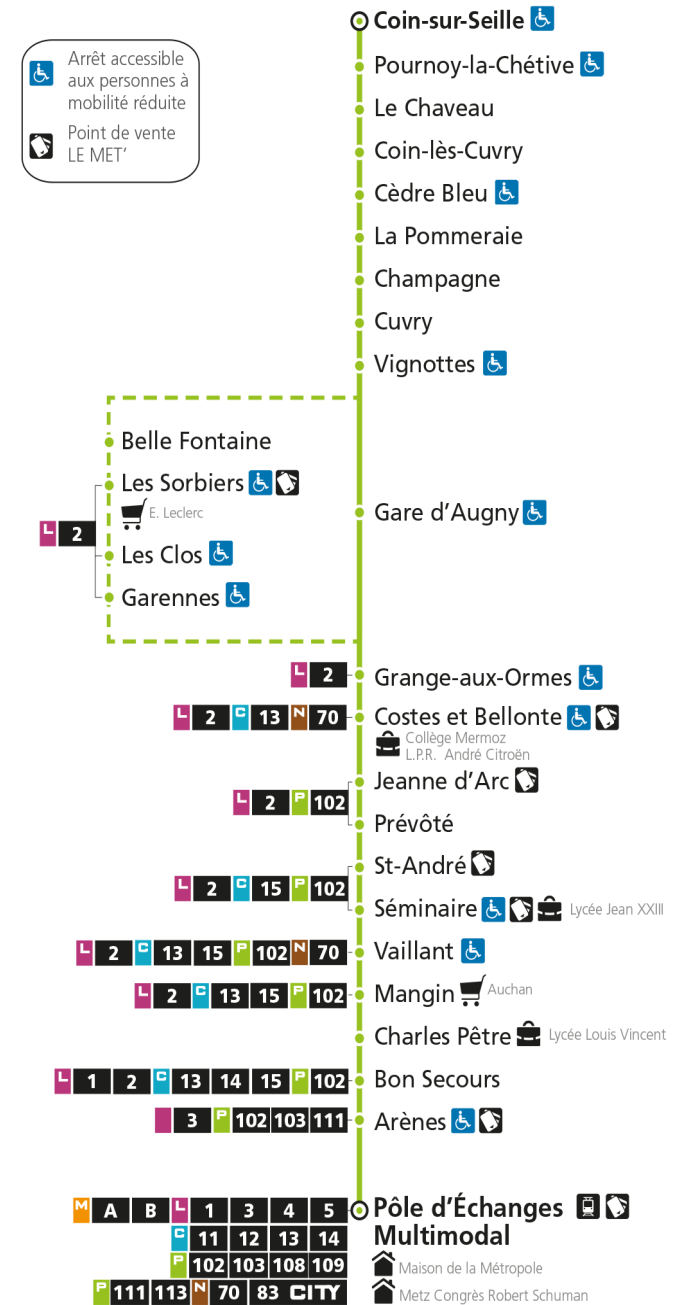

* - Horaire disponible uniquement sur réservation au 0800 00 29 38 (appel et service gratuits)

e - Cette course dessert Marly, ne passe pas par l'arrêt Gare d'Augny

5000

Retrouvez tous les horaires et le calendrier des périodes sur lemet.fr**P 101** Coin-sur-Seille**P 101** Pôle d'Échanges Multimodal