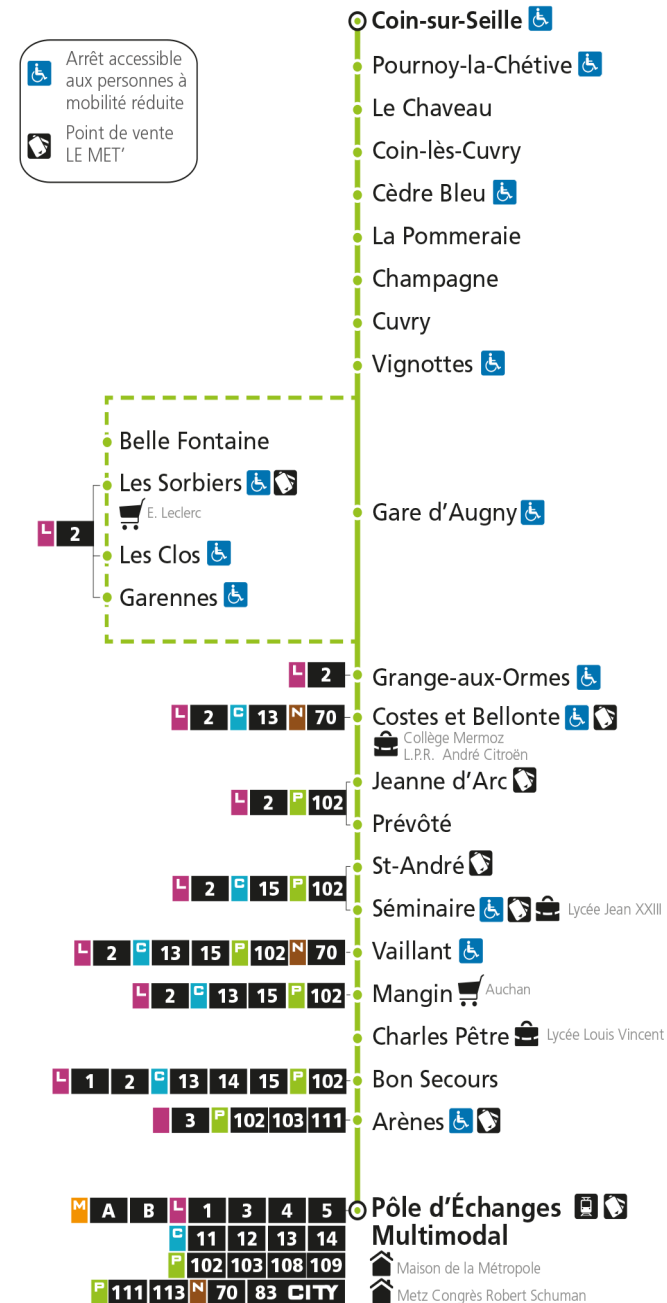

P

101

POLE D'ECHANGES MULTIMODAL

arrêt MANGIN

Du 30 Août 2021 au 03 Juillet 2022

Du lundi au vendredi - hors jours fériés

4h	5h	6h	7h	8h	9h	10h	11h	12h	13h	14h	15h	16h	17h	18h	19h	20h	21h	22h	23h	00h	
	43*	43*	37 53	42	40	58*		22	16	18	23*	23	28	13	13*	13*					

Samedi - hors jours fériés

4h	5h	6h	7h	8h	9h	10h	11h	12h	13h	14h	15h	16h	17h	18h	19h	20h	21h	22h	23h	00h	
	43*	43*	38	53		23	38*		18	43		23	48	58*	58*						

Du lundi au vendredi pendant les petites vacances scolaires - hors jours fériés

4h	5h	6h	7h	8h	9h	10h	11h	12h	13h	14h	15h	16h	17h	18h	19h	20h	21h	22h	23h	00h	
	43*	43*	37 53	42	40	58*		22	16	18	23*	23	28	13	13*	13*					

Dimanche et jours fériés

4h	5h	6h	7h	8h	9h	10h	11h	12h	13h	14h	15h	16h	17h	18h	19h	20h	21h	22h	23h	00h	
				48*		18*	48*		18*	48*		18*	48*		18*						

* - Horaire disponible uniquement sur réservation au 0800 00 29 38 (appel et service gratuits)

P 101 Coin-sur-Seille

P 101 Pôle d'Échanges Multimodal