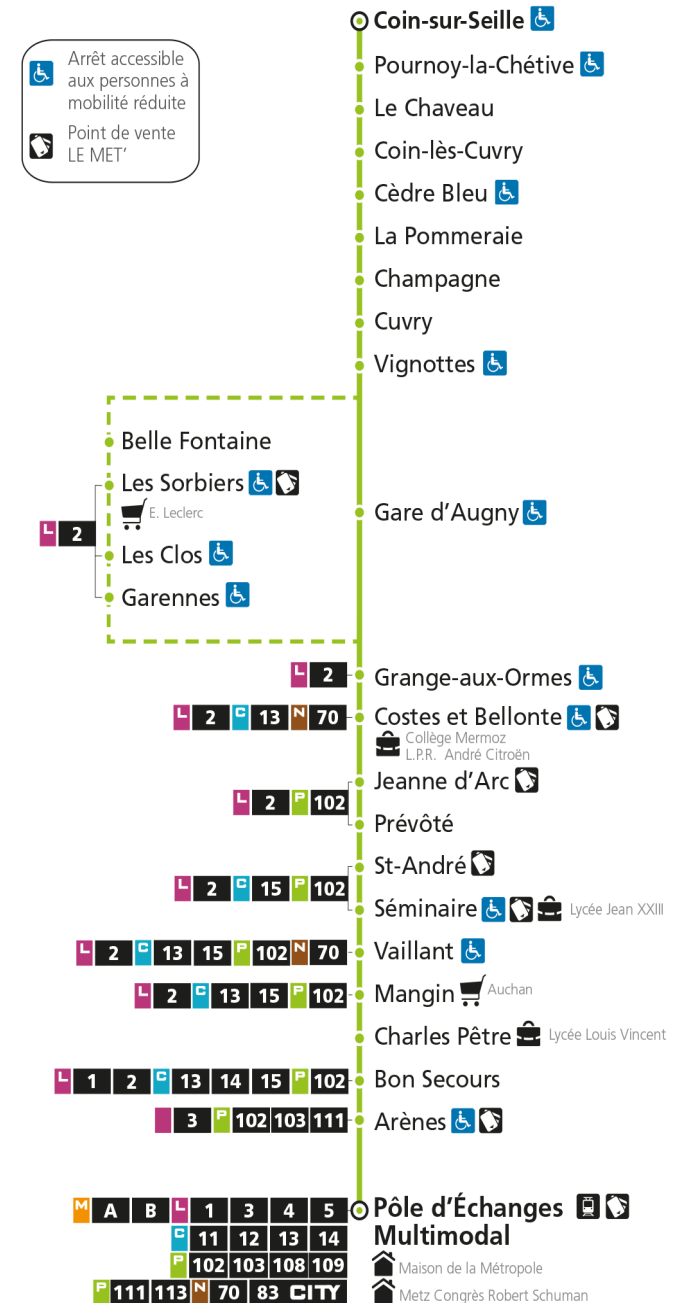

P

101

POLE D'ECHANGES MULTIMODAL

arrêt CHARLES PETRE

Du 30 Août 2021 au 03 Juillet 2022

Du lundi au vendredi - hors jours fériés

4h	5h	6h	7h	8h	9h	10h	11h	12h	13h	14h	15h	16h	17h	18h	19h	20h	21h	22h	23h	00h	
	44*	44*	39 55	43	41	59*		23	17	19	24*	24	29	14	14*						

Samedi - hors jours fériés

4h	5h	6h	7h	8h	9h	10h	11h	12h	13h	14h	15h	16h	17h	18h	19h	20h	21h	22h	23h	00h	
	44*	44*	39	54		24	39*		19	44		24	49	59*	59*						

Du lundi au vendredi pendant les petites vacances scolaires - hors jours fériés

4h	5h	6h	7h	8h	9h	10h	11h	12h	13h	14h	15h	16h	17h	18h	19h	20h	21h	22h	23h	00h	
	44*	44*	39 55	43	41	59*		23	17	19	24*	24	29	14	14*						

Dimanche et jours fériés

4h	5h	6h	7h	8h	9h	10h	11h	12h	13h	14h	15h	16h	17h	18h	19h	20h	21h	22h	23h	00h	
				49*		19*	49*		19*	49*		19*	49*		19*						

* - Horaire disponible uniquement sur réservation au 0800 00 29 38 (appel et service gratuits)

P 101 Coin-sur-Seille

P 101 Pôle d'Échanges Multimodal