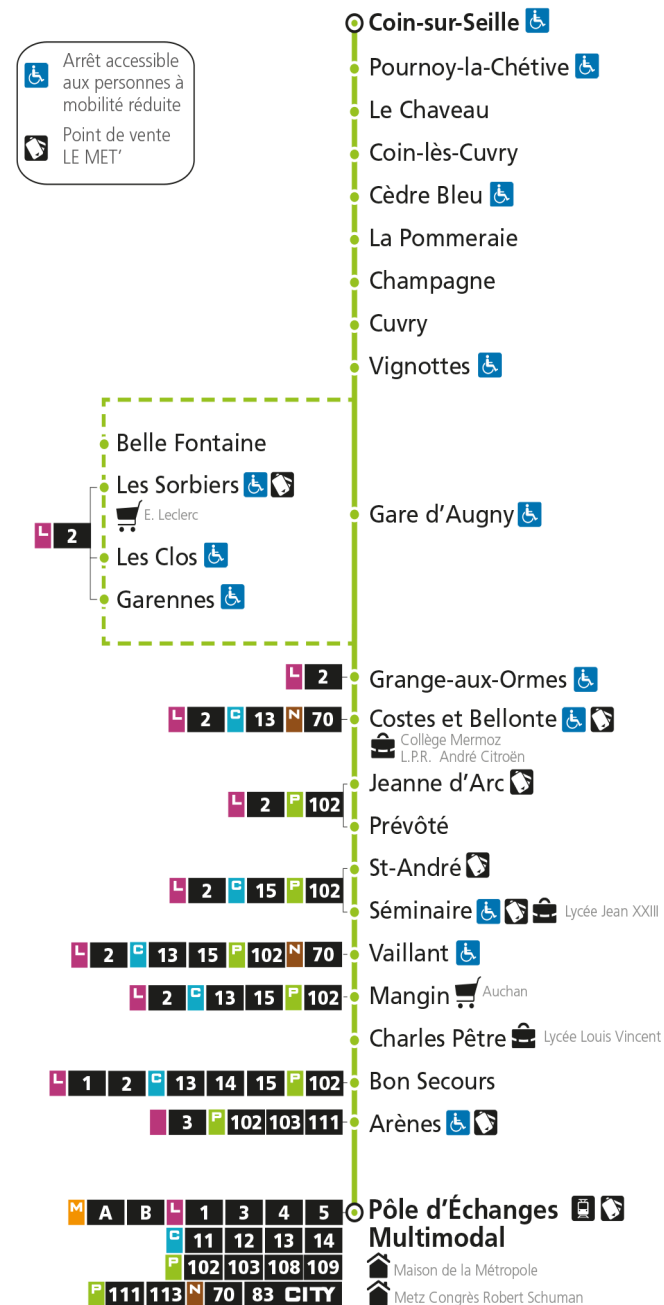

P

101

POLE D'ECHANGES MULTIMODAL

arrêt JEANNE D'ARC

Du 30 Août 2021 au 03 Juillet 2022

Du lundi au vendredi - hors jours fériés

4h	5h	6h	7h	8h	9h	10h	11h	12h	13h	14h	15h	16h	17h	18h	19h	20h	21h	22h	23h	00h	
	37*	37*	31 47	36	34	52*		16	10	12	17*	17	22	07	07*	07*					

Samedi - hors jours fériés

4h	5h	6h	7h	8h	9h	10h	11h	12h	13h	14h	15h	16h	17h	18h	19h	20h	21h	22h	23h	00h	
	37*	37*	32	47		17	32*		12	37		17	42	52*	52*						

Du lundi au vendredi pendant les petites vacances scolaires - hors jours fériés

4h	5h	6h	7h	8h	9h	10h	11h	12h	13h	14h	15h	16h	17h	18h	19h	20h	21h	22h	23h	00h	
	37*	37*	31 47	36	34	52*		16	10	12	17*	17	22	07	07*	07*					

Dimanche et jours fériés

4h	5h	6h	7h	8h	9h	10h	11h	12h	13h	14h	15h	16h	17h	18h	19h	20h	21h	22h	23h	00h	
				42*		12*	42*		12*	42*		12*	42*		12*						

* - Horaire disponible uniquement sur réservation au 0800 00 29 38 (appel et service gratuits)

P 101 Coin-sur-Seille

P 101 Pôle d'Échanges Multimodal