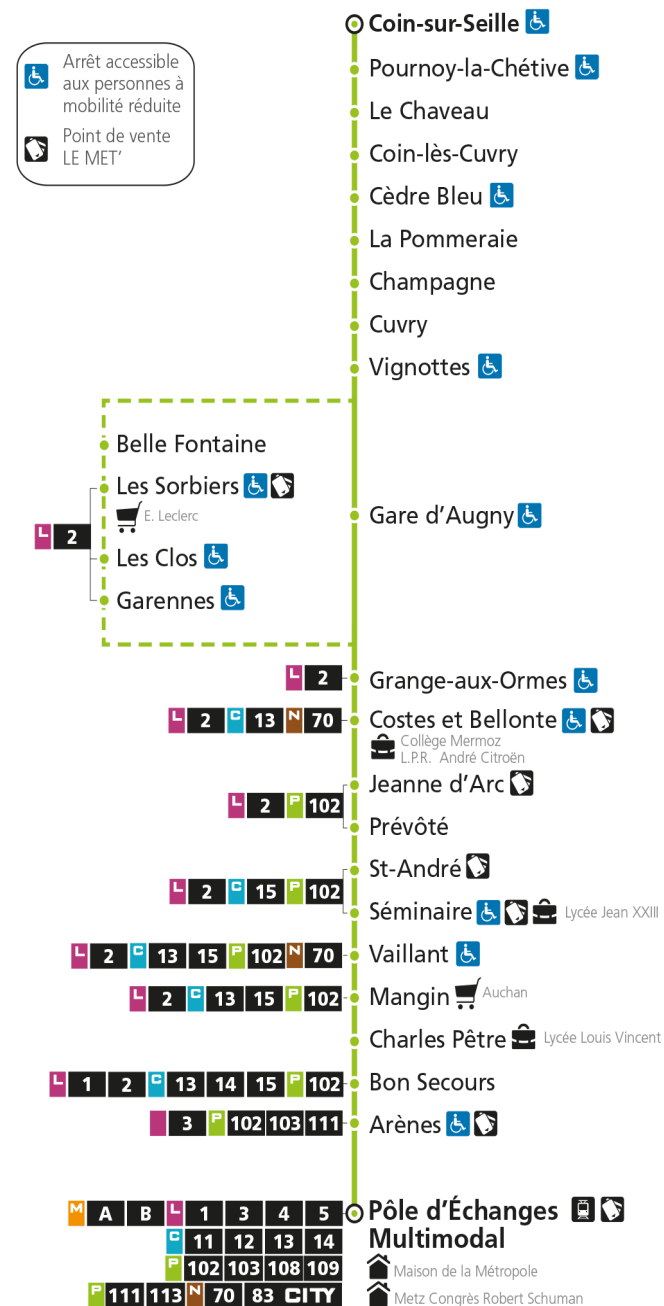

P

101

POLE D'ECHANGES MULTIMODAL

arrêt ARENES

Du 30 Août 2021 au 03 Juillet 2022

Du lundi au vendredi - hors jours fériés

4h	5h	6h	7h	8h	9h	10h	11h	12h	13h	14h	15h	16h	17h	18h	19h	20h	21h	22h	23h	00h	
	47*	47*	42 58	46	44		02*	26	20	22	27*	27	32	17	17*	17*					

Samedi - hors jours fériés

4h	5h	6h	7h	8h	9h	10h	11h	12h	13h	14h	15h	16h	17h	18h	19h	20h	21h	22h	23h	00h	
	47*	47*	42	57		27	42*		22	47		27	52		02*	02*					

Du lundi au vendredi pendant les petites vacances scolaires - hors jours fériés

4h	5h	6h	7h	8h	9h	10h	11h	12h	13h	14h	15h	16h	17h	18h	19h	20h	21h	22h	23h	00h	
	47*	47*	42 58	46	44		02*	26	20	22	27*	27	32	17	17*	17*					

Dimanche et jours fériés

4h	5h	6h	7h	8h	9h	10h	11h	12h	13h	14h	15h	16h	17h	18h	19h	20h	21h	22h	23h	00h	
				52*		22*	52*		22*	52*		22*	52*		22*						

* - Horaire disponible uniquement sur réservation au 0800 00 29 38 (appel et service gratuits)

P 101 Coin-sur-Seille

P 101 Pôle d'Échanges Multimodal