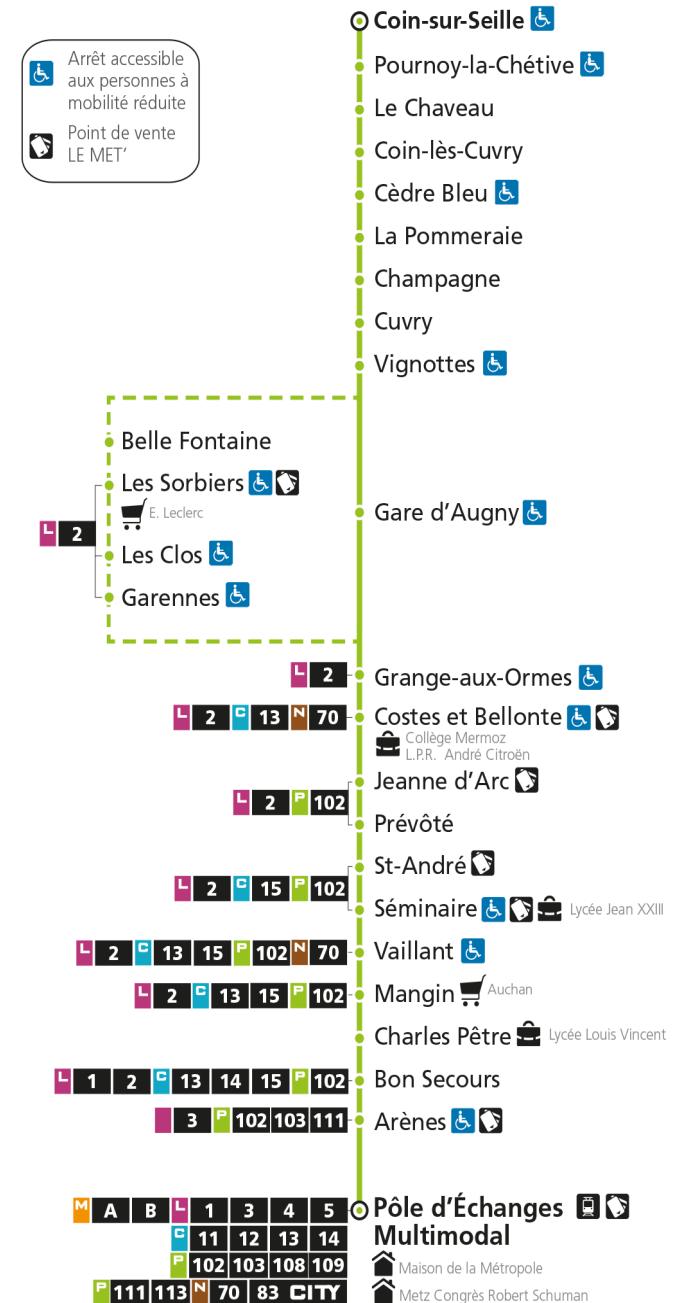

* - Horaire disponible uniquement sur réservation au 0800 00 29 38 (appel et service gratuits)

e - Cette course dessert Marly, ne passe pas par l'arrêt Gare d'Augny

5070

Retrouvez tous les horaires et le calendrier des périodes sur lemet.fr**P 101** Coin-sur-Seille**P 101** Pôle d'Échanges Multimodal