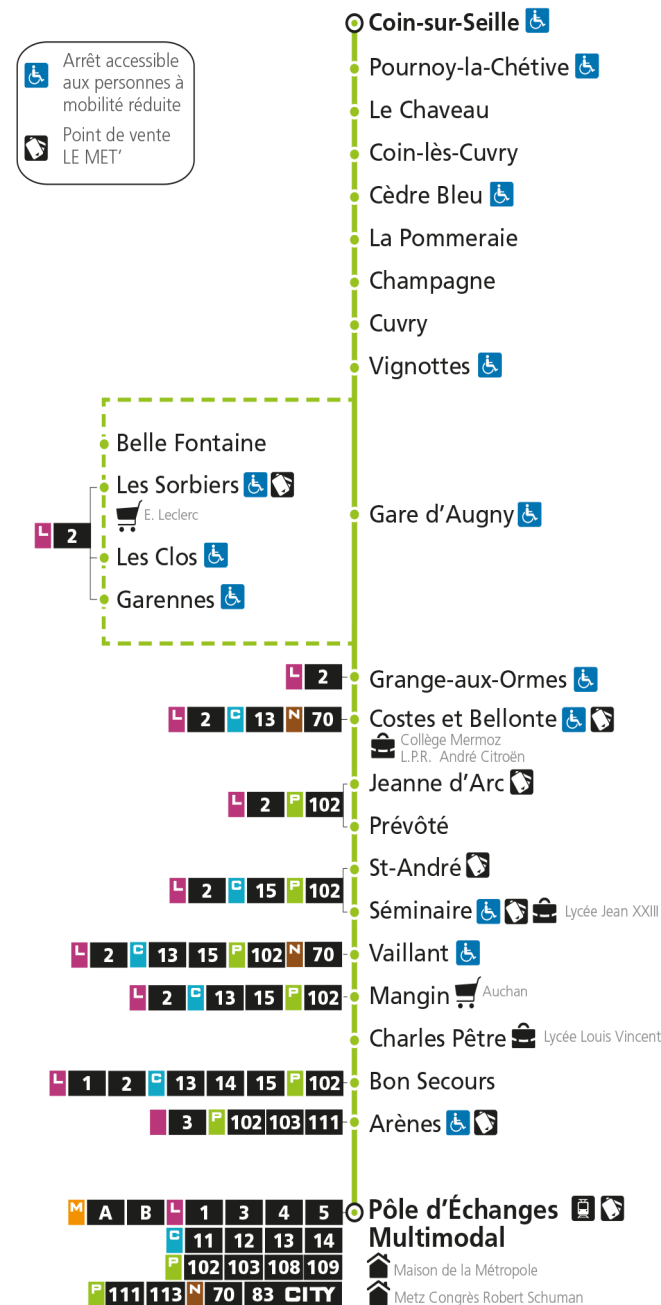

P

101

POLE D'ECHANGES MULTIMODAL

arrêt SEMINAIRE

Du 30 Août 2021 au 03 Juillet 2022

Du lundi au vendredi - hors jours fériés

4h	5h	6h	7h	8h	9h	10h	11h	12h	13h	14h	15h	16h	17h	18h	19h	20h	21h	22h	23h	00h	
	41*	41*	35 51	40	38	56*		20	14	16	21*	21	26	11	11*	11*					

Samedi - hors jours fériés

4h	5h	6h	7h	8h	9h	10h	11h	12h	13h	14h	15h	16h	17h	18h	19h	20h	21h	22h	23h	00h	
	41*	41*	36	51		21	36*		16	41		21	46	56*	56*						

Du lundi au vendredi pendant les petites vacances scolaires - hors jours fériés

4h	5h	6h	7h	8h	9h	10h	11h	12h	13h	14h	15h	16h	17h	18h	19h	20h	21h	22h	23h	00h	
	41*	41*	35 51	40	38	56*		20	14	16	21*	21	26	11	11*	11*					

Dimanche et jours fériés

4h	5h	6h	7h	8h	9h	10h	11h	12h	13h	14h	15h	16h	17h	18h	19h	20h	21h	22h	23h	00h	
				46*		16*	46*		16*	46*		16*	46*		16*						

* - Horaire disponible uniquement sur réservation au 0800 00 29 38 (appel et service gratuits)

P 101 Coin-sur-Seille

P 101 Pôle d'Échanges Multimodal