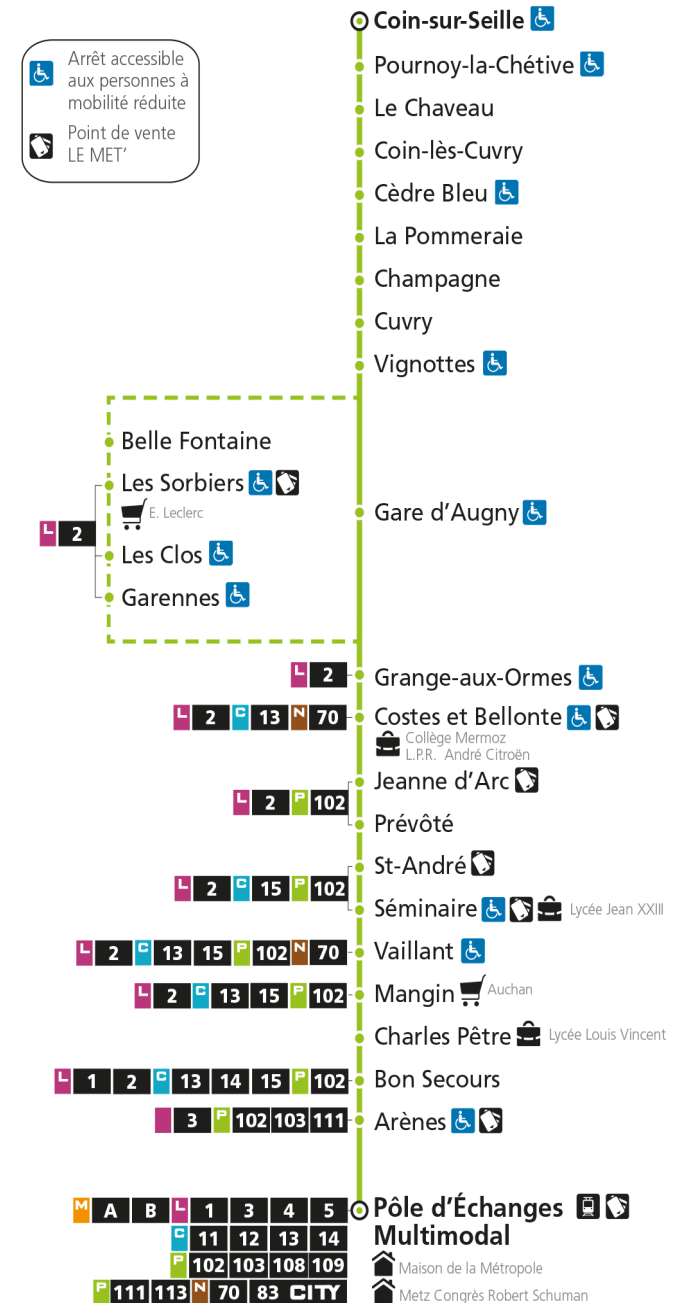

P

101

POLE D'ECHANGES MULTIMODAL

arrêt PREVOTE

Du 30 Août 2021 au 03 Juillet 2022

Du lundi au vendredi - hors jours fériés

4h	5h	6h	7h	8h	9h	10h	11h	12h	13h	14h	15h	16h	17h	18h	19h	20h	21h	22h	23h	00h	
	39*	39*	32 48	38	36	54*		18	12	14	19*	19	24	09	09*	09*					

Samedi - hors jours fériés

4h	5h	6h	7h	8h	9h	10h	11h	12h	13h	14h	15h	16h	17h	18h	19h	20h	21h	22h	23h	00h	
	39*	39*	34	49		19	34*		14	39		19	44	54*	54*						

Du lundi au vendredi pendant les petites vacances scolaires - hors jours fériés

4h	5h	6h	7h	8h	9h	10h	11h	12h	13h	14h	15h	16h	17h	18h	19h	20h	21h	22h	23h	00h	
	39*	39*	32 48	38	36	54*		18	12	14	19*	19	24	09	09*	09*					

Dimanche et jours fériés

4h	5h	6h	7h	8h	9h	10h	11h	12h	13h	14h	15h	16h	17h	18h	19h	20h	21h	22h	23h	00h	
				44*		14*	44*		14*	44*		14*	44*		14*						

* - Horaire disponible uniquement sur réservation au 0800 00 29 38 (appel et service gratuits)

P 101 Coin-sur-Seille

P 101 Pôle d'Échanges Multimodal