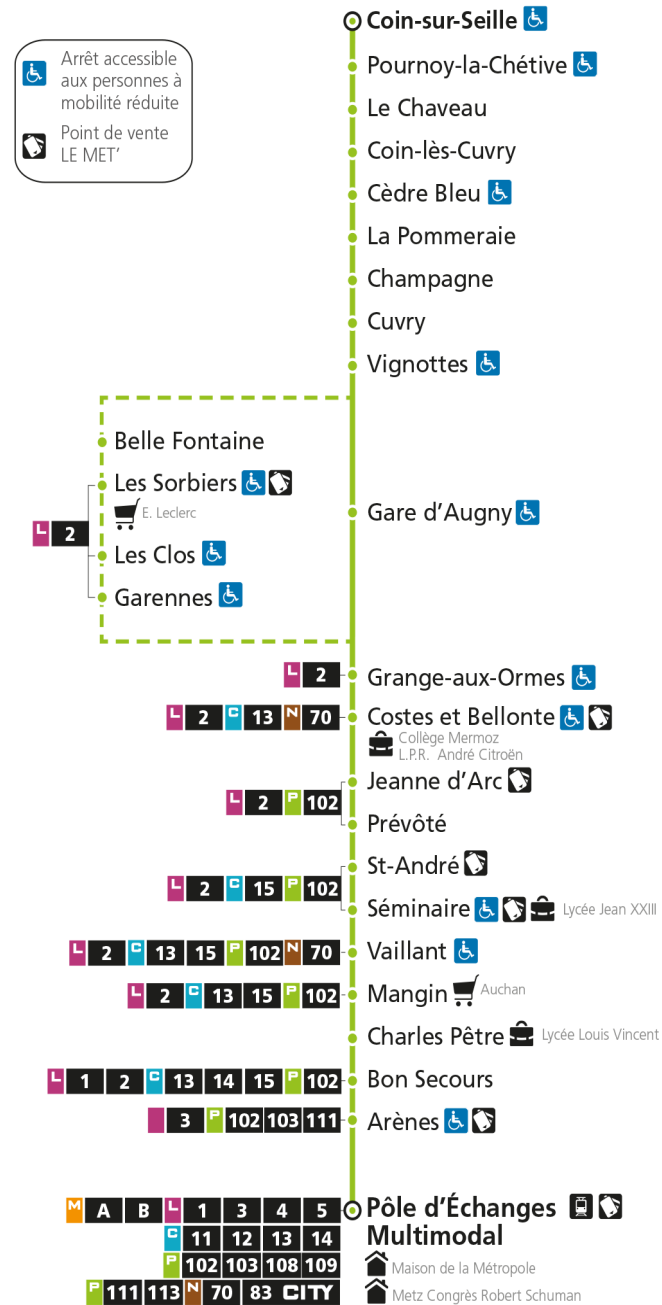

Du lundi au vendredi pendant les petites vacances scolaires - hors jours fériés

4h	5h	6h	7h	8h	9h	10h	11h	12h	13h	14h	15h	16h	17h	18h	19h	20h	21h	22h	23h	00h	
	21*	21*	12 27e	20	16e	36*		00 54	54e		01*	01	06 51	51*	51*						

e - Cette course dessert Marly, ne passe pas par l'arrêt Gare d'Augny

5081

Retrouvez tous les horaires et le calendrier des périodes sur lemet.fr**P 101** Coin-sur-Seille**P 101** Pôle d'Échanges Multimodal