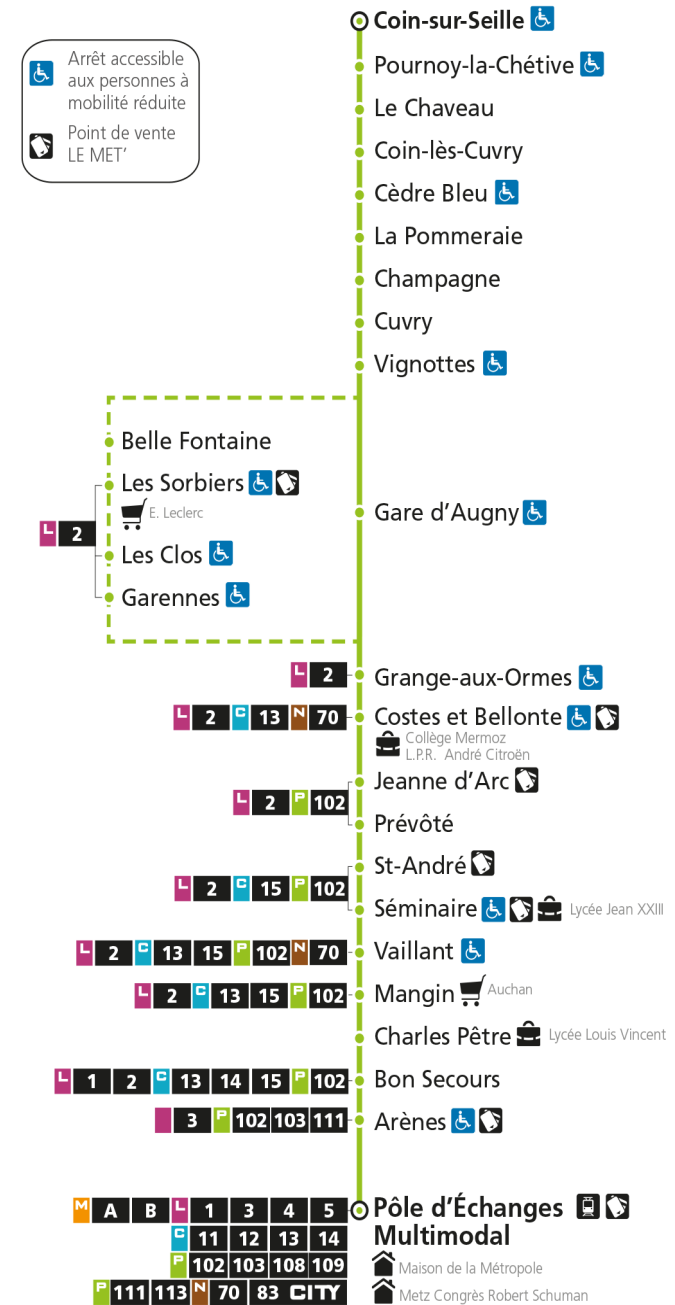

P

101

POLE D'ECHANGES MULTIMODAL

arrêt GRANGE AUX ORMES

Du 30 Août 2021 au 03 Juillet 2022

Du lundi au vendredi - hors jours fériés

4h	5h	6h	7h	8h	9h	10h	11h	12h	13h	14h	15h	16h	17h	18h	19h	20h	21h	22h	23h	00h	
	35*	35*	28 44	34	32	50*		14	08	10	15*	15	20	05	05*	05*					

Samedi - hors jours fériés

4h	5h	6h	7h	8h	9h	10h	11h	12h	13h	14h	15h	16h	17h	18h	19h	20h	21h	22h	23h	00h	
	35*	35*	30	45		15	30*		10	35		15	40	50*	50*						

Du lundi au vendredi pendant les petites vacances scolaires - hors jours fériés

4h	5h	6h	7h	8h	9h	10h	11h	12h	13h	14h	15h	16h	17h	18h	19h	20h	21h	22h	23h	00h	
	35*	35*	28 44	34	32	50*		14	08	10	15*	15	20	05	05*	05*					

Dimanche et jours fériés

4h	5h	6h	7h	8h	9h	10h	11h	12h	13h	14h	15h	16h	17h	18h	19h	20h	21h	22h	23h	00h	
			40*			10*	40*		10*	40*		10*	40*		10*						

* - Horaire disponible uniquement sur réservation au 0800 00 29 38 (appel et service gratuits)

P 101 Coin-sur-Seille

P 101 Pôle d'Échanges Multimodal