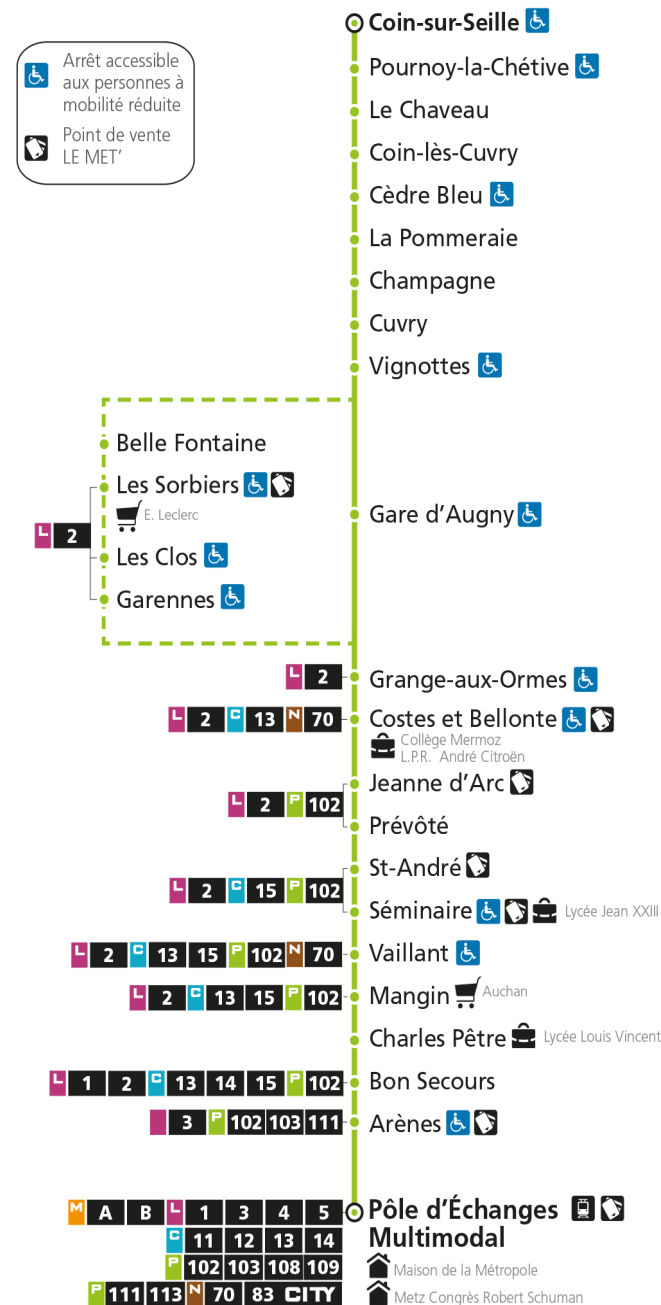

* - Horaire disponible uniquement sur réservation au 0800 00 29 38 (appel et service gratuits)

e - Cette course dessert Marly, ne passe pas par l'arrêt Gare d'Augny

5071

Retrouvez tous les horaires et le calendrier des périodes sur leMET.fr**P 101** Coin-sur-Seille**P 101** Pôle d'Échanges Multimodal