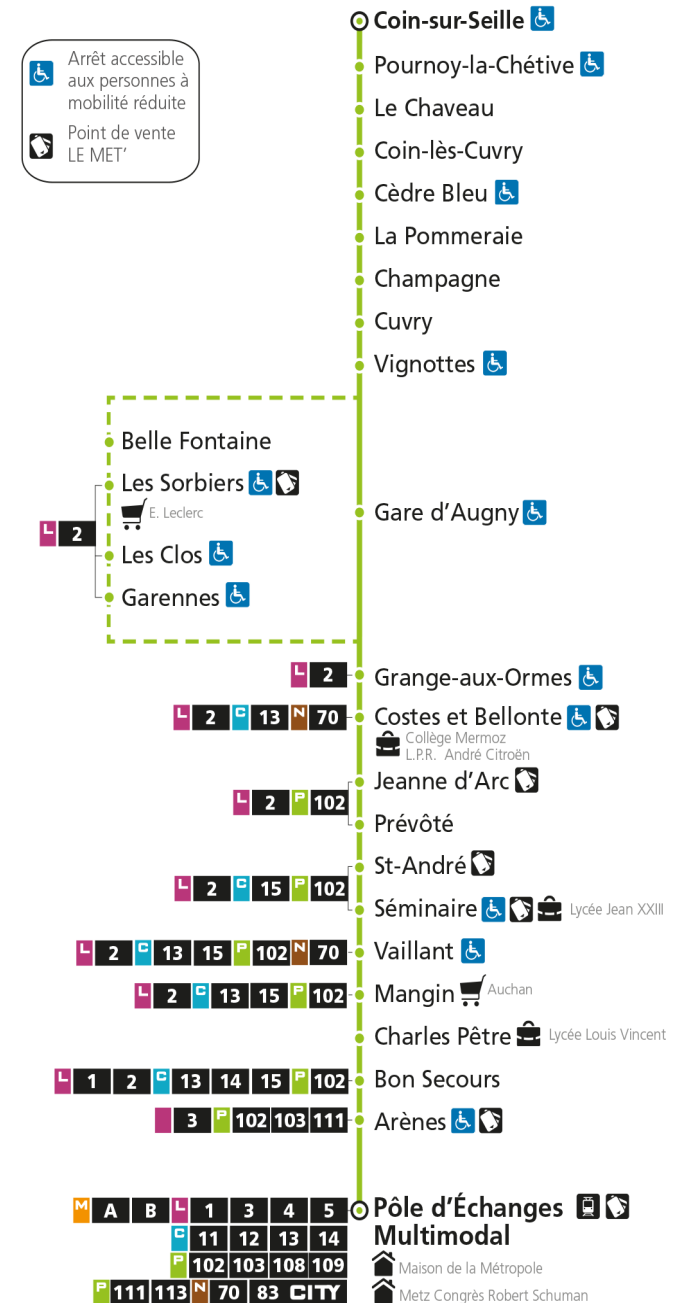

* - Horaire disponible uniquement sur réservation au 0800 00 29 38 (appel et service gratuits)

e - Cette course dessert Marly, ne passe pas par l'arrêt Gare d'Augny

5068

Retrouvez tous les horaires et le calendrier des périodes sur lemet.fr**P 101** Coin-sur-Seille**P 101** Pôle d'Échanges Multimodal