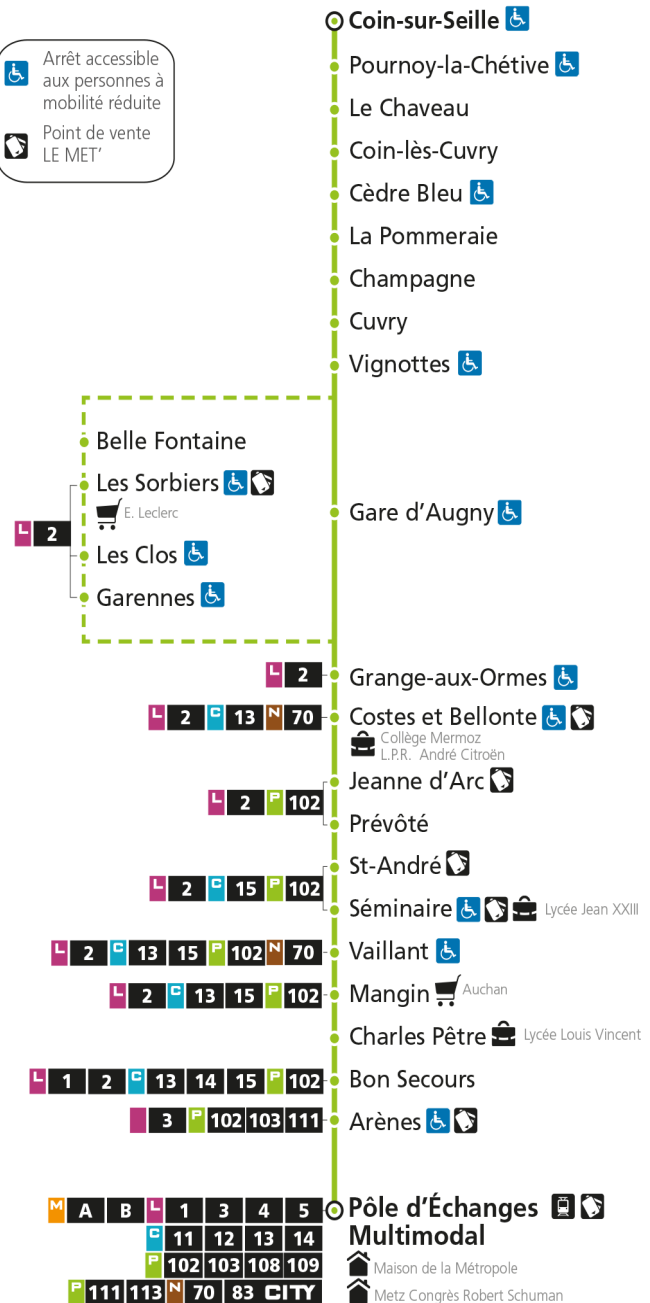

P

101

POLE D'ECHANGES MULTIMODAL

arrêt GARENNES

Du 30 Août 2021 au 03 Juillet 2022

Du lundi au vendredi - hors jours fériés

4h	5h	6h	7h	8h	9h	10h	11h	12h	13h	14h	15h	16h	17h	18h	19h	20h	21h	22h	23h	00h	
			42		30					08											

Samedi - hors jours fériés

4h	5h	6h	7h	8h	9h	10h	11h	12h	13h	14h	15h	16h	17h	18h	19h	20h	21h	22h	23h	00h	
						13				33											

Du lundi au vendredi pendant les petites vacances scolaires - hors jours fériés

4h	5h	6h	7h	8h	9h	10h	11h	12h	13h	14h	15h	16h	17h	18h	19h	20h	21h	22h	23h	00h	
			42		30					08											

Dimanche et jours fériés

4h	5h	6h	7h	8h	9h	10h	11h	12h	13h	14h	15h	16h	17h	18h	19h	20h	21h	22h	23h	00h	

P 101 Coin-sur-Seille

Arrêt accessible aux personnes à mobilité réduite

Point de vente LE MET'

P 101 Pôle d'Échanges Multimodal