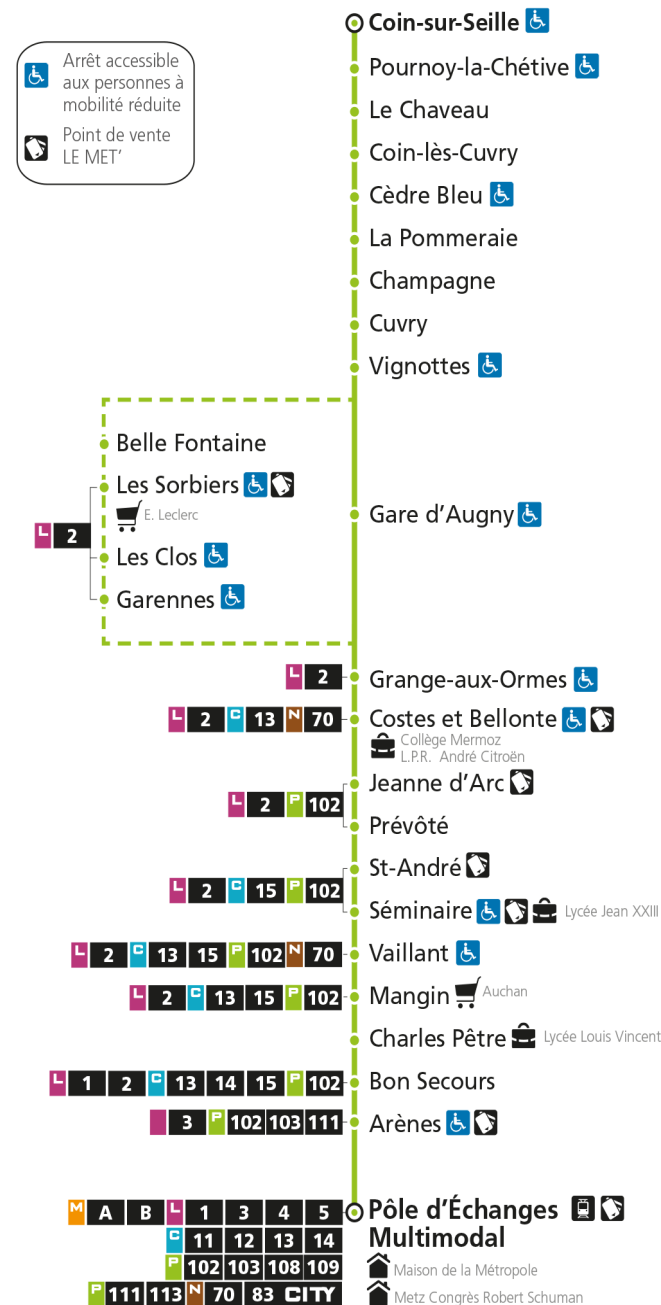

P

101

POLE D'ECHANGES MULTIMODAL

arrêt VIGNOTTES

Du 30 Août 2021 au 03 Juillet 2022

Du lundi au vendredi - hors jours fériés

4h	5h	6h	7h	8h	9h	10h	11h	12h	13h	14h	15h	16h	17h	18h	19h	20h	21h	22h	23h	00h	
	26*	26*	18 33	25	21	41*		05 59	59		06*	06	11 56	56*	56*						

Samedi - hors jours fériés

4h	5h	6h	7h	8h	9h	10h	11h	12h	13h	14h	15h	16h	17h	18h	19h	20h	21h	22h	23h	00h	
	26*	26*	21	36		04	21*		01	24		06	31	41*	41*						

Du lundi au vendredi pendant les petites vacances scolaires - hors jours fériés

4h	5h	6h	7h	8h	9h	10h	11h	12h	13h	14h	15h	16h	17h	18h	19h	20h	21h	22h	23h	00h	
	26*	26*	18 33	25	21	41*		05 59	59		06*	06	11 56	56*	56*						

Dimanche et jours fériés

4h	5h	6h	7h	8h	9h	10h	11h	12h	13h	14h	15h	16h	17h	18h	19h	20h	21h	22h	23h	00h	
			31*			01*	31*		01*	31*		01*	31*		01*						

* - Horaire disponible uniquement sur réservation au 0800 00 29 38 (appel et service gratuits)

P 101 Coin-sur-Seille

P 101 Pôle d'Échanges Multimodal