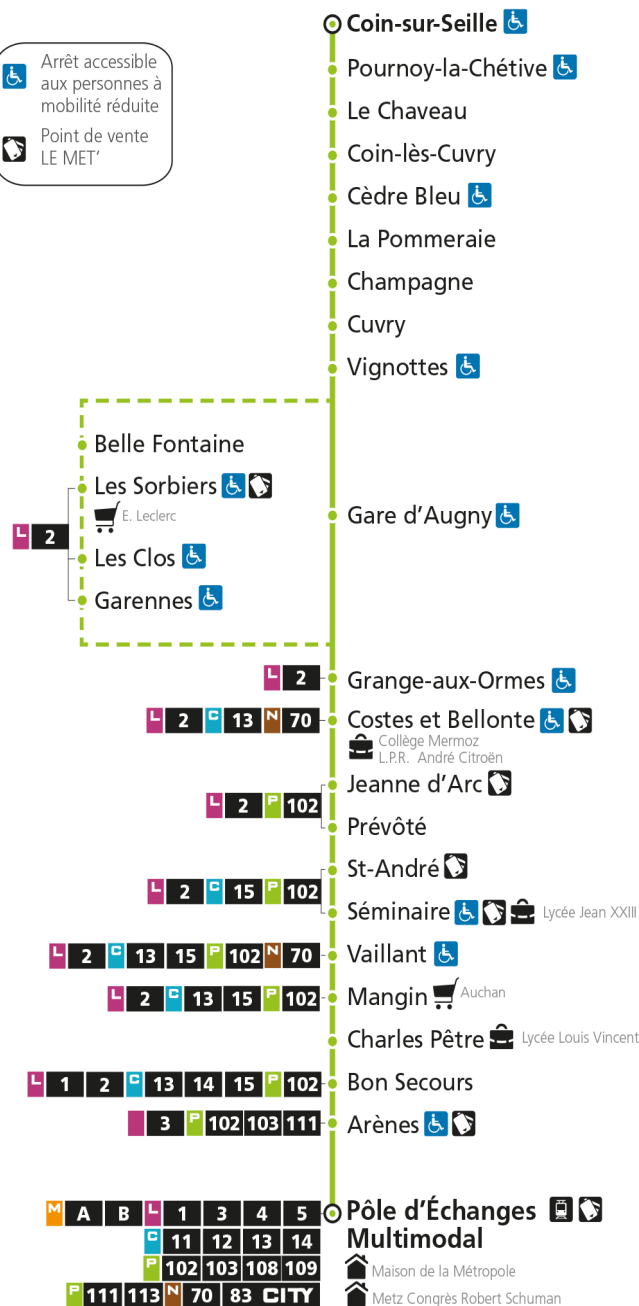

e - Cette course dessert Marly, ne passe pas par l'arrêt Gare d'Augny

5078

Retrouvez tous les horaires et le calendrier des périodes sur lemet.fr**P 101 Coin-sur-Seille**

Arrêt accessible aux personnes à mobilité réduite

Point de vente LE MET'

**P 101 Pôle d'Échanges Multimodal**

P**101****POLE D'ECHANGES MULTIMODAL**

arrêt LE CHAVEAU

**Du 30 Août 2021 au 03 Juillet 2022****Du lundi au vendredi - hors jours fériés**

4h	5h	6h	7h	8h	9h	10h	11h	12h	13h	14h	15h	16h	17h	18h	19h	20h	21h	22h	23h	00h	
	20*	20*	11 26e	19	15e	35*	59	53	53e		00*	00	05 50	50*	50*						