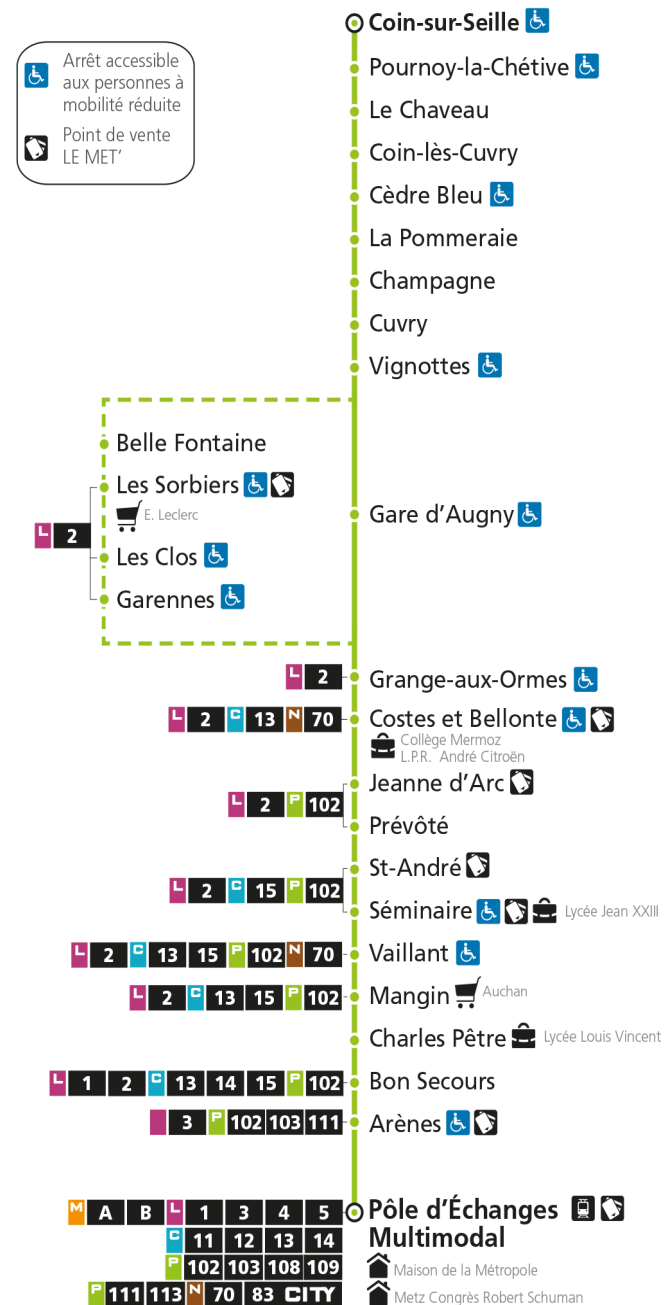

P

101

POLE D'ECHANGES MULTIMODAL

arrêt ST-ANDRE

Du 30 Août 2021 au 03 Juillet 2022

Du lundi au vendredi - hors jours fériés

4h	5h	6h	7h	8h	9h	10h	11h	12h	13h	14h	15h	16h	17h	18h	19h	20h	21h	22h	23h	00h	
	40*	40*	34 50	39	37	55*		19	13	15	20*	20	25	10	10*	10*					

Samedi - hors jours fériés

4h	5h	6h	7h	8h	9h	10h	11h	12h	13h	14h	15h	16h	17h	18h	19h	20h	21h	22h	23h	00h	
	40*	40*	35	50		20	35*		15	40		20	45	55*	55*						

Du lundi au vendredi pendant les petites vacances scolaires - hors jours fériés

4h	5h	6h	7h	8h	9h	10h	11h	12h	13h	14h	15h	16h	17h	18h	19h	20h	21h	22h	23h	00h	
	40*	40*	34 50	39	37	55*		19	13	15	20*	20	25	10	10*	10*					

Dimanche et jours fériés

4h	5h	6h	7h	8h	9h	10h	11h	12h	13h	14h	15h	16h	17h	18h	19h	20h	21h	22h	23h	00h	
				45*		15*	45*		15*	45*		15*	45*		15*						

* - Horaire disponible uniquement sur réservation au 0800 00 29 38 (appel et service gratuits)

P 101 Coin-sur-Seille

P 101 Pôle d'Échanges Multimodal