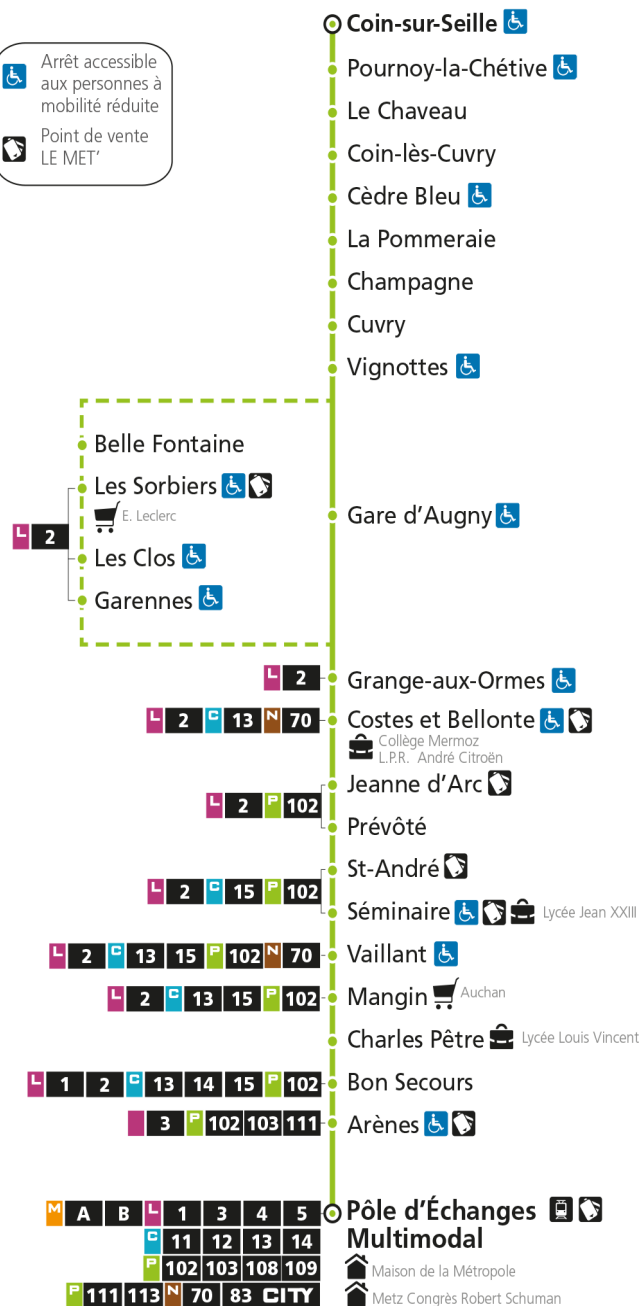

* - Horaire disponible uniquement sur réservation au 0800 00 29 38 (appel et service gratuits)

e - Cette course dessert Marly, ne passe pas par l'arrêt Gare d'Augny

5067

Retrouvez tous les horaires et le calendrier des périodes sur leMET.fr**P 101** Coin-sur-Seille

Arrêt accessible aux personnes à mobilité réduite

Point de vente LE MET'

**P 101** Pôle d'Échanges Multimodal

P**101****POLE D'ECHANGES MULTIMODAL**arrêt **POURNOY-LA-CHETIVE****Du 30 Août 2021 au 03 Juillet 2022****Du lundi au vendredi - hors jours fériés**