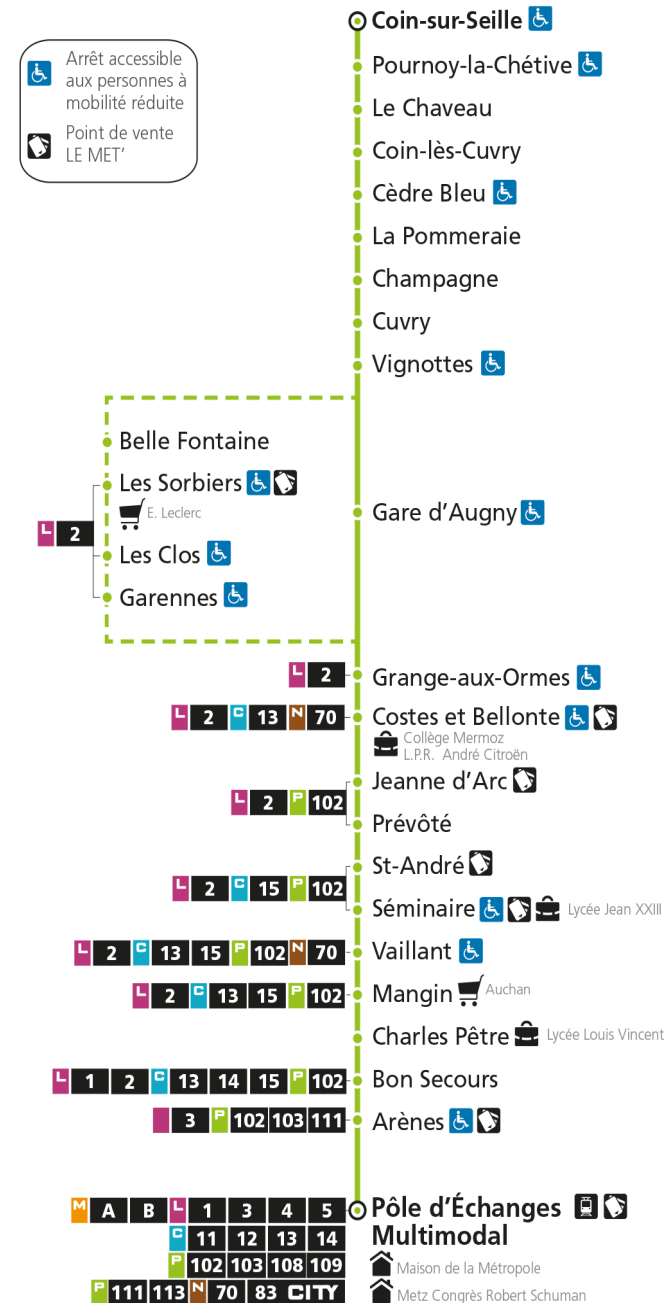

P

101

POLE D'ECHANGES MULTIMODAL

arrêt LES CLOS

Du 30 Août 2021 au 03 Juillet 2022

Du lundi au vendredi - hors jours fériés

4h	5h	6h	7h	8h	9h	10h	11h	12h	13h	14h	15h	16h	17h	18h	19h	20h	21h	22h	23h	00h	
			42		30					08											

Samedi - hors jours fériés

4h	5h	6h	7h	8h	9h	10h	11h	12h	13h	14h	15h	16h	17h	18h	19h	20h	21h	22h	23h	00h	
						13				33											

Du lundi au vendredi pendant les petites vacances scolaires - hors jours fériés

4h	5h	6h	7h	8h	9h	10h	11h	12h	13h	14h	15h	16h	17h	18h	19h	20h	21h	22h	23h	00h	
			42		30					08											

Dimanche et jours fériés

4h	5h	6h	7h	8h	9h	10h	11h	12h	13h	14h	15h	16h	17h	18h	19h	20h	21h	22h	23h	00h	

P 101 Coin-sur-Seille

P 101 Pôle d'Échanges Multimodal