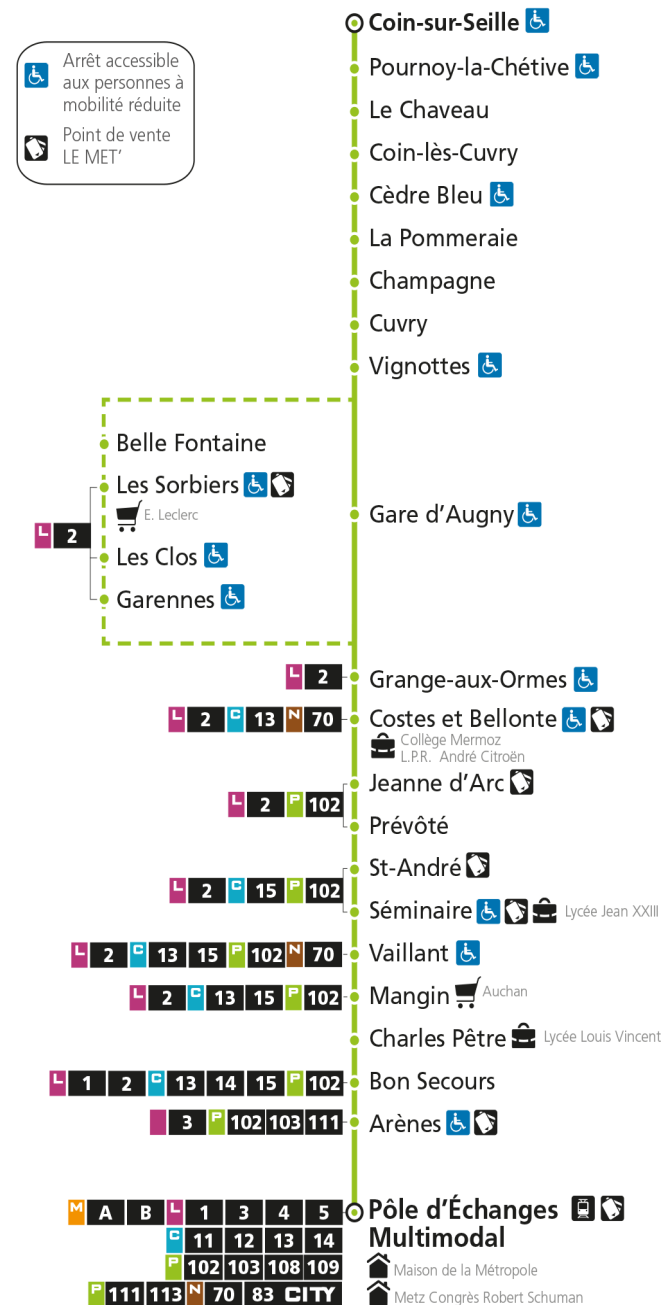

P

101

POLE D'ECHANGES MULTIMODAL

arrêt COSTES ET BELLONTE

Du 30 Août 2021 au 03 Juillet 2022

Du lundi au vendredi - hors jours fériés

4h	5h	6h	7h	8h	9h	10h	11h	12h	13h	14h	15h	16h	17h	18h	19h	20h	21h	22h	23h	00h	
	36*	36*	29 45	35	33	51*		15	09	11	16*	16	21	06	06*	06*					

Samedi - hors jours fériés

4h	5h	6h	7h	8h	9h	10h	11h	12h	13h	14h	15h	16h	17h	18h	19h	20h	21h	22h	23h	00h	
	36*	36*	31	46		16	31*		11	36		16	41	51*	51*						

Du lundi au vendredi pendant les petites vacances scolaires - hors jours fériés

4h	5h	6h	7h	8h	9h	10h	11h	12h	13h	14h	15h	16h	17h	18h	19h	20h	21h	22h	23h	00h	
	36*	36*	29 45	35	33	51*		15	09	11	16*	16	21	06	06*	06*					

Dimanche et jours fériés

4h	5h	6h	7h	8h	9h	10h	11h	12h	13h	14h	15h	16h	17h	18h	19h	20h	21h	22h	23h	00h	
				41*		11*	41*		11*	41*		11*	41*		11*						

* - Horaire disponible uniquement sur réservation au 0800 00 29 38 (appel et service gratuits)

P 101 Coin-sur-Seille

P 101 Pôle d'Échanges Multimodal