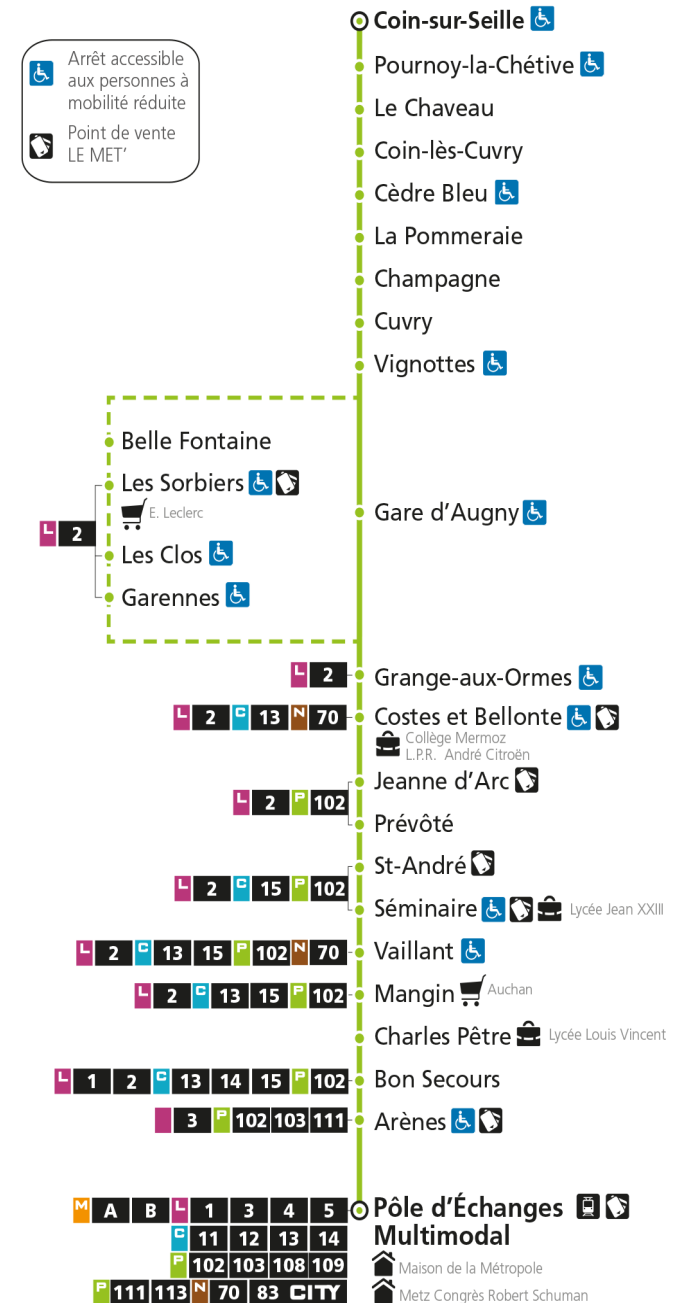

P

101

POLE D'ECHANGES MULTIMODAL

arrêt GARE D'AUGNY

Du 30 Août 2021 au 03 Juillet 2022

Du lundi au vendredi - hors jours fériés

4h	5h	6h	7h	8h	9h	10h	11h	12h	13h	14h	15h	16h	17h	18h	19h	20h	21h	22h	23h	00h	
	32*	32*	25	31		47*		11	05		12*	12	17	02	02*	02*					

Samedi - hors jours fériés

4h	5h	6h	7h	8h	9h	10h	11h	12h	13h	14h	15h	16h	17h	18h	19h	20h	21h	22h	23h	00h	
	32*	32*	27	42			27*		07			12	37	47*	47*						

Du lundi au vendredi pendant les petites vacances scolaires - hors jours fériés

4h	5h	6h	7h	8h	9h	10h	11h	12h	13h	14h	15h	16h	17h	18h	19h	20h	21h	22h	23h	00h	
	32*	32*	25	31		47*		11	05		12*	12	17	02	02*	02*					

Dimanche et jours fériés

4h	5h	6h	7h	8h	9h	10h	11h	12h	13h	14h	15h	16h	17h	18h	19h	20h	21h	22h	23h	00h	
				37*		07*	37*		07*	37*		07*	37*		07*						

* - Horaire disponible uniquement sur réservation au 0800 00 29 38 (appel et service gratuits)

P 101 Coin-sur-Seille

P 101 Pôle d'Échanges Multimodal