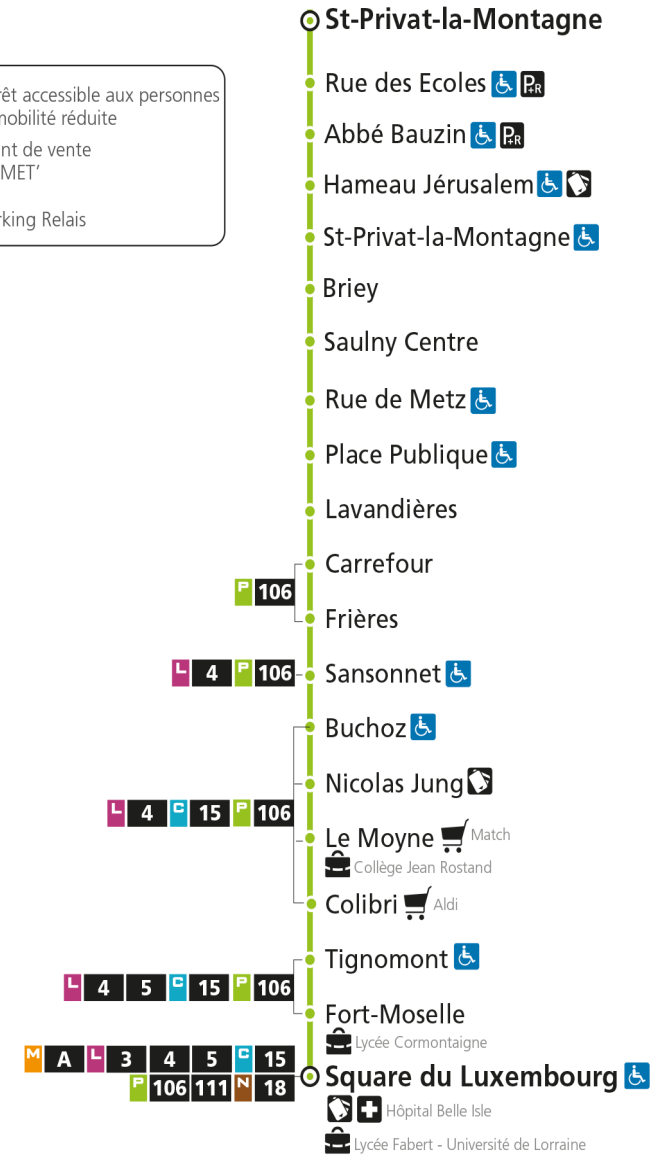

**P 107 Square du Luxembourg**

P**107****SQUARE DU LUXEMBOURG**arrêt **CARREFOUR**

Du 30 Août 2021 au 03 Juillet 2022

Du lundi au vendredi - hors jours fériés

4h	5h	6h	7h	8h	9h	10h	11h	12h	13h	14h	15h	16h	17h	18h	19h	20h	21h	22h	23h	00h	
	17*	15 54	10 27	03 41	18	18	18	18	18	18	18	18 53	28	03 44	17	17*					