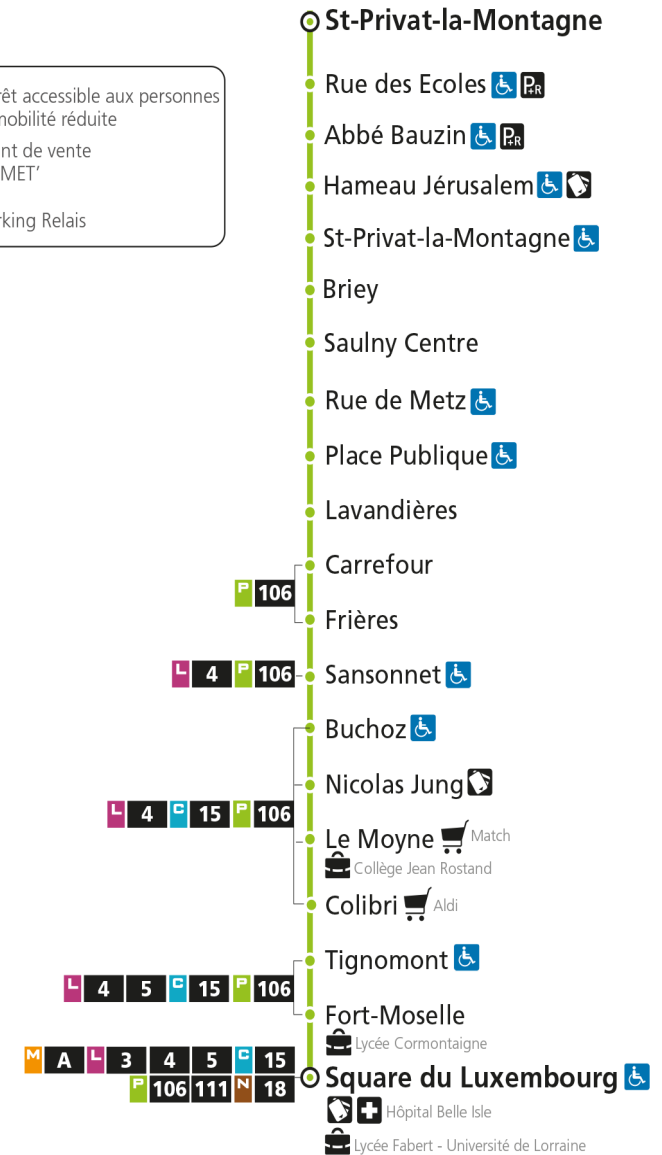

P

107

SQUARE DU LUXEMBOURG

arrêt ST-PRIVAT-LA-MONTAGNE

Du 30 Août 2021 au 03 Juillet 2022

Du lundi au vendredi - hors jours fériés

4h	5h	6h	7h	8h	9h	10h	11h	12h	13h	14h	15h	16h	17h	18h	19h	20h	21h	22h	23h	00h	
	00*	37	10	23	00	00	00	00	00	00	00	00	10	26	00	00*					
	58	53	45									35	45								

Samedi - hors jours fériés

4h	5h	6h	7h	8h	9h	10h	11h	12h	13h	14h	15h	16h	17h	18h	19h	20h	21h	22h	23h	00h	
	00*	34	10	00	00	00	00	02	10	10	10	12	22	40	40						
	59							37				47	55								

Du lundi au vendredi pendant les petites vacances scolaires - hors jours fériés

4h	5h	6h	7h	8h	9h	10h	11h	12h	13h	14h	15h	16h	17h	18h	19h	20h	21h	22h	23h	00h	
	00*	37	10	23	00	00	00	00	00	00	00	00	10	26	00	00*					
	58		45									35	45								

Dimanche et jours fériés

4h	5h	6h	7h	8h	9h	10h	11h	12h	13h	14h	15h	16h	17h	18h	19h	20h	21h	22h	23h	00h	
			41*		40*		10*	40*		10*	40*			10*	40*						

* - Horaire disponible uniquement sur réservation au 0800 00 29 38 (appel et service gratuits)

P 107 St-Privat-la-Montagne

- Arrêt accessible aux personnes à mobilité réduite
- Point de vente LE MET'
- Parking Relais

P 107 Square du Luxembourg