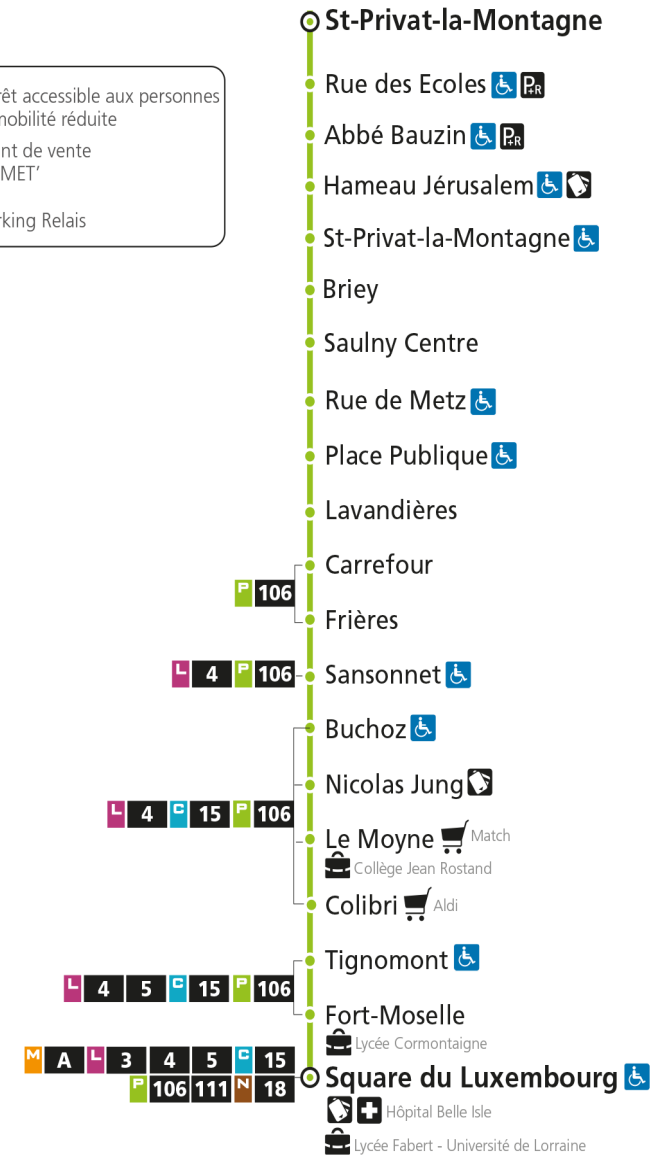

P

107

SQUARE DU LUXEMBOURG

arrêt BUCHOZ

Du 30 Août 2021 au 03 Juillet 2022

Du lundi au vendredi - hors jours fériés

4h	5h	6h	7h	8h	9h	10h	11h	12h	13h	14h	15h	16h	17h	18h	19h	20h	21h	22h	23h	00h
	21*	19	14	07	22	22	22	22	22	22	22	22	32	07	21	21*				
		58	31	45								57	48							

Samedi - hors jours fériés

4h	5h	6h	7h	8h	9h	10h	11h	12h	13h	14h	15h	16h	17h	18h	19h	20h	21h	22h	23h	00h
	21*	20	32	22	22	22	22	24	32	32	32	34	09	17	02	01				
		55						59					44							

Du lundi au vendredi pendant les petites vacances scolaires - hors jours fériés

4h	5h	6h	7h	8h	9h	10h	11h	12h	13h	14h	15h	16h	17h	18h	19h	20h	21h	22h	23h	00h
	21*	19	31	07	22	22	22	22	22	22	22	22	32	07	21	21*				
		58		45								57	48							

Dimanche et jours fériés

4h	5h	6h	7h	8h	9h	10h	11h	12h	13h	14h	15h	16h	17h	18h	19h	20h	21h	22h	23h	00h
				02*		01*	31*		01*	31*		01*	31*		01*					

* - Horaire disponible uniquement sur réservation au 0800 00 29 38 (appel et service gratuits)

P 107 St-Privat-la-Montagne

- Arrêt accessible aux personnes à mobilité réduite
- Point de vente LE MET'
- Parking Relais

P 107 Square du Luxembourg