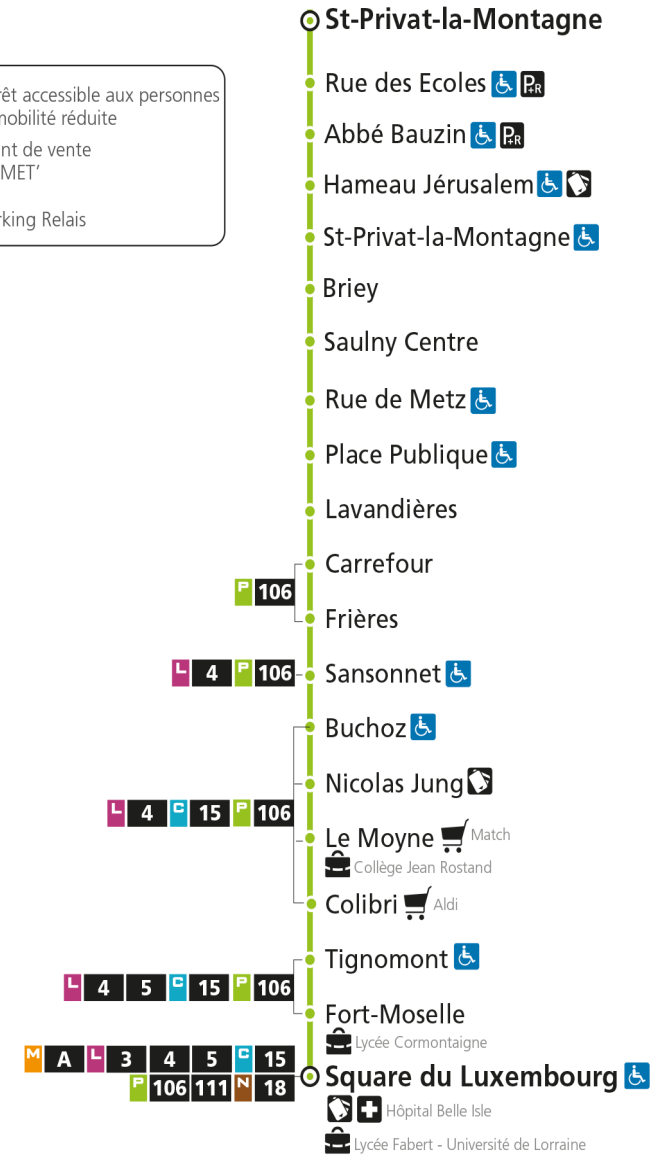

P

107

SQUARE DU LUXEMBOURG

arrêt RUE DES ECOLES

Du 30 Août 2021 au 03 Juillet 2022

Du lundi au vendredi - hors jours fériés

4h	5h	6h	7h	8h	9h	10h	11h	12h	13h	14h	15h	16h	17h	18h	19h	20h	21h	22h	23h	00h	
	02*	00	12	25	02	02	02	02	02	02	02	02	12	28	02	02*					
		39	47									37	47								
		55																			

Samedi - hors jours fériés

4h	5h	6h	7h	8h	9h	10h	11h	12h	13h	14h	15h	16h	17h	18h	19h	20h	21h	22h	23h	00h	
	02*	01	12	02	02	02	02	04	12	12	12	14	24	42	42						
		36						39				49	57								

Du lundi au vendredi pendant les petites vacances scolaires - hors jours fériés

4h	5h	6h	7h	8h	9h	10h	11h	12h	13h	14h	15h	16h	17h	18h	19h	20h	21h	22h	23h	00h	
	02*	00	12	25	02	02	02	02	02	02	02	02	12	28	02	02*					
		39	47									37	47								

Dimanche et jours fériés

4h	5h	6h	7h	8h	9h	10h	11h	12h	13h	14h	15h	16h	17h	18h	19h	20h	21h	22h	23h	00h	
			43*		42*		12*	42*		12*	42*		12*	42*							

* - Horaire disponible uniquement sur réservation au 0800 00 29 38 (appel et service gratuits)

P 107 St-Privat-la-Montagne

- Arrêt accessible aux personnes à mobilité réduite
- Point de vente LE MET'
- Parking Relais

P 107 Square du Luxembourg