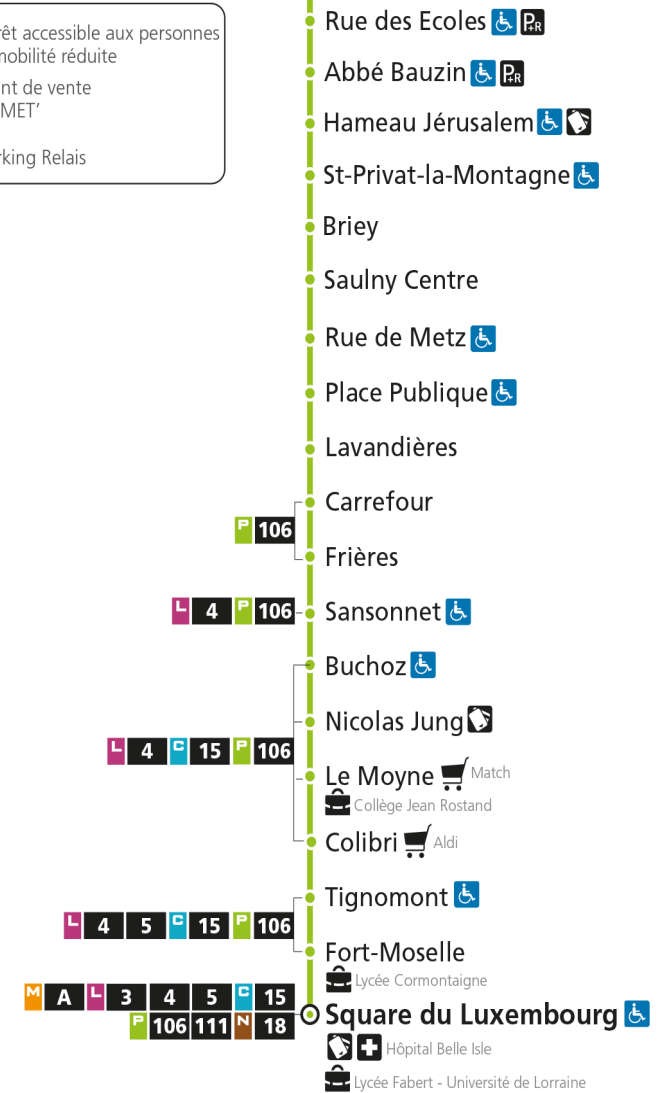

P

107

SQUARE DU LUXEMBOURG

arrêt RUE DE METZ

Du 30 Août 2021 au 03 Juillet 2022

Du lundi au vendredi - hors jours fériés

4h	5h	6h	7h	8h	9h	10h	11h	12h	13h	14h	15h	16h	17h	18h	19h	20h	21h	22h	23h	00h
	15*	13 52	08 25	01 39	16	16	16	16	16	16	16	16	26	01 42	15	15*				

Samedi - hors jours fériés

4h	5h	6h	7h	8h	9h	10h	11h	12h	13h	14h	15h	16h	17h	18h	19h	20h	21h	22h	23h	00h
	15*	14 49	26	16	16	16	16	18 53	26	26	26	28	03 38	11 56	55					

Du lundi au vendredi pendant les petites vacances scolaires - hors jours fériés

4h	5h	6h	7h	8h	9h	10h	11h	12h	13h	14h	15h	16h	17h	18h	19h	20h	21h	22h	23h	00h
	15*	13 52	25	01 39	16	16	16	16	16	16	16	16	26	01 42	15	15*				

Dimanche et jours fériés

4h	5h	6h	7h	8h	9h	10h	11h	12h	13h	14h	15h	16h	17h	18h	19h	20h	21h	22h	23h	00h
			56*		55*		25*	55*		25*	55*			25*	55*					

* - Horaire disponible uniquement sur réservation au 0800 00 29 38 (appel et service gratuits)

P 107 St-Privat-la-Montagne

- Arrêt accessible aux personnes à mobilité réduite
- Point de vente LE MET'
- Parking Relais

St-Privat-la-Montagne

P 107 Square du Luxembourg