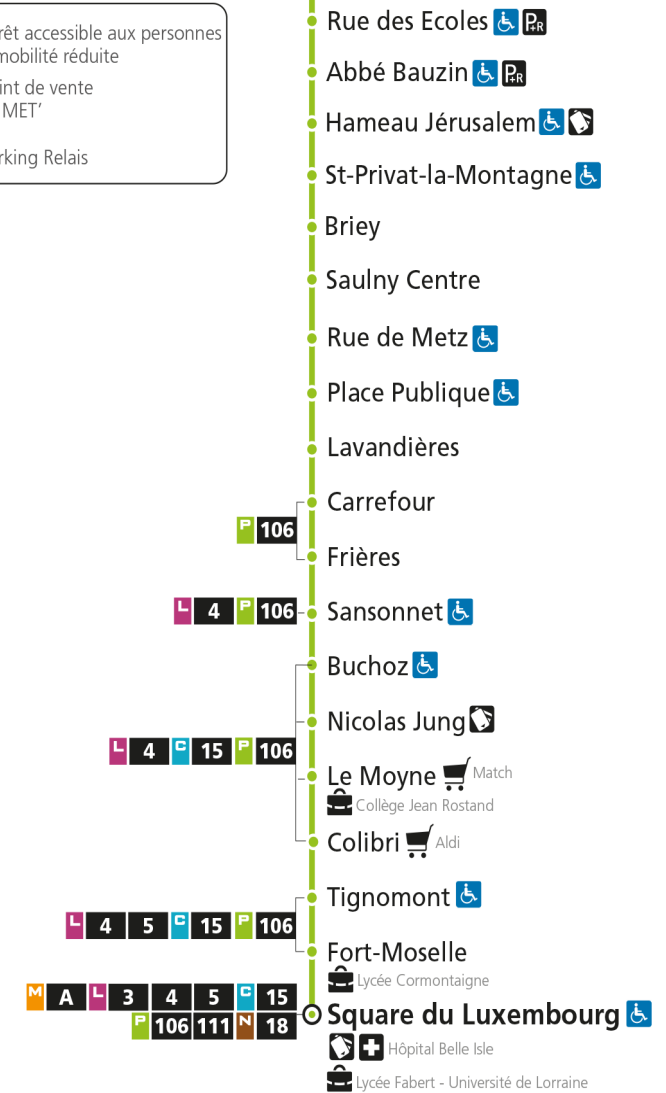

P

107

SQUARE DU LUXEMBOURG

arrêt TIGNOMONT

Du 30 Août 2021 au 03 Juillet 2022

Du lundi au vendredi - hors jours fériés

4h	5h	6h	7h	8h	9h	10h	11h	12h	13h	14h	15h	16h	17h	18h	19h	20h	21h	22h	23h	00h	
	24*	22	01 18 38	14 50	26	26	26	26	26	26	26	26	01 36	11 51	24	24*					

Samedi - hors jours fériés

4h	5h	6h	7h	8h	9h	10h	11h	12h	13h	14h	15h	16h	17h	18h	19h	20h	21h	22h	23h	00h	
	23*	22 57	36	26	25	25	25	27 35	02 35	35	35	37	12 47	20	04	03					

Du lundi au vendredi pendant les petites vacances scolaires - hors jours fériés

4h	5h	6h	7h	8h	9h	10h	11h	12h	13h	14h	15h	16h	17h	18h	19h	20h	21h	22h	23h	00h	
	24*	22	01 38	14 50	26	26	26	26	26	26	26	26	01 36	11 51	24	24*					

Dimanche et jours fériés

4h	5h	6h	7h	8h	9h	10h	11h	12h	13h	14h	15h	16h	17h	18h	19h	20h	21h	22h	23h	00h	
				05*		04*	34*		04*	34*		04*	34*		04*						

* - Horaire disponible uniquement sur réservation au 0800 00 29 38 (appel et service gratuits)

P 107 St-Privat-la-Montagne

- Arrêt accessible aux personnes à mobilité réduite
- Point de vente LE MET'
- Parking Relais

St-Privat-la-Montagne

P 107 Square du Luxembourg