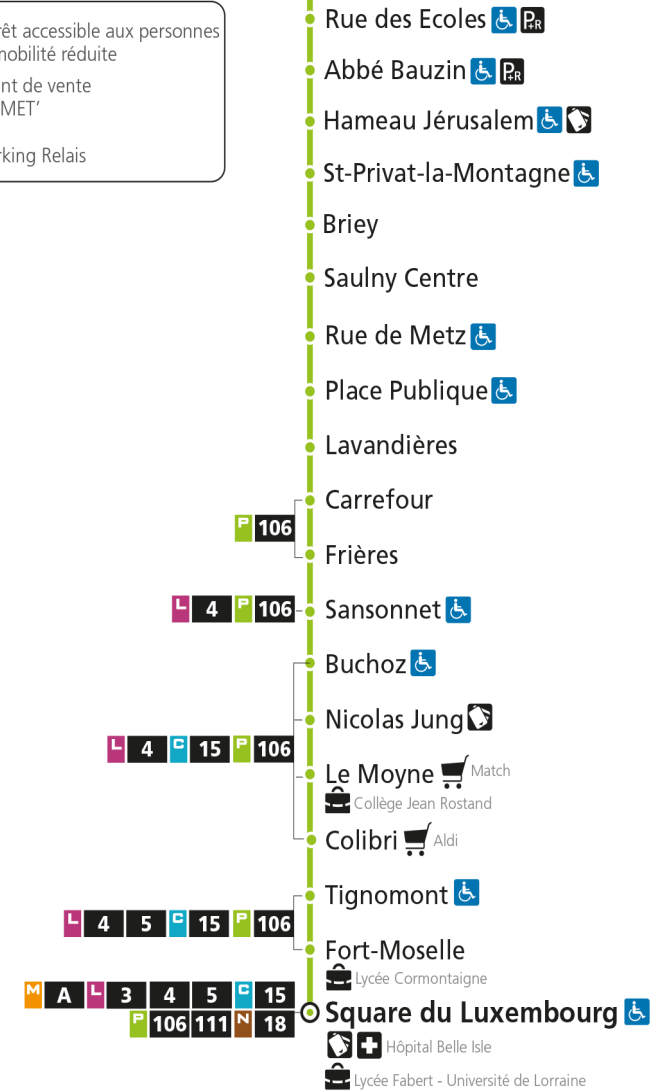

## St-Privat-la-Montagne

**P 107** Square du Luxembourg

**P****107****ST-PRIVAT-LA-MONTAGNE**

arrêt ABBE BAUZIN

Du 30 Août 2021 au 03 Juillet 2022

**Du lundi au vendredi - hors jours fériés**

4h	5h	6h	7h	8h	9h	10h	11h	12h	13h	14h	15h	16h	17h	18h	19h	20h	21h	22h	23h	00h
	26*	26 57	36	15 51	26	26	26	26	26	26	26	26	01 36	11 46	46		01*			