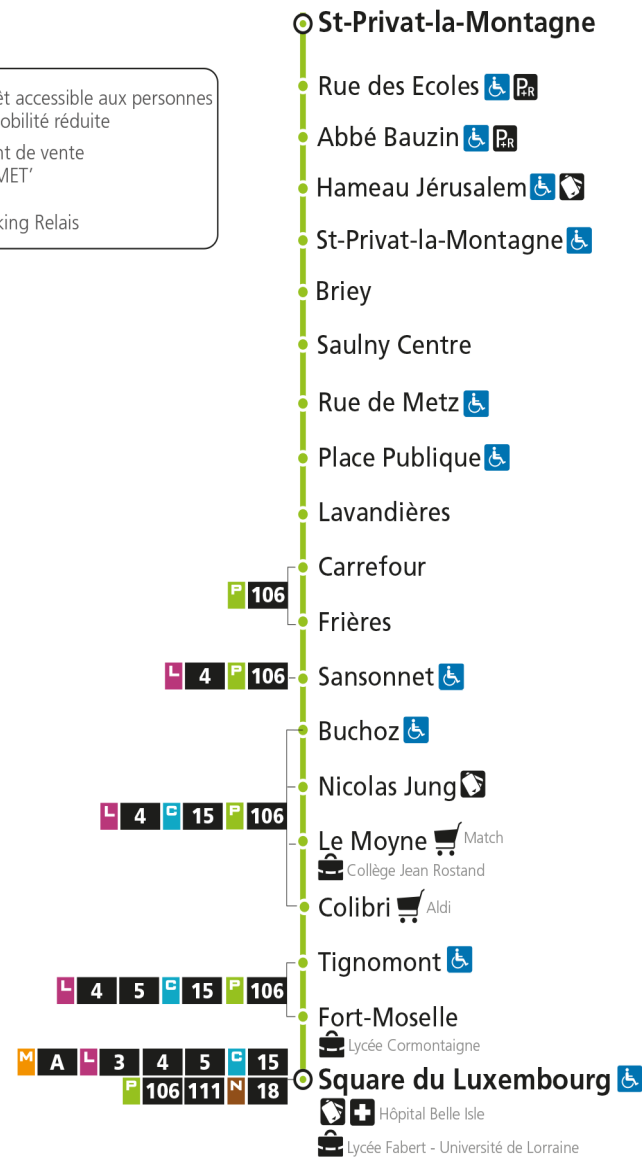

P

107

ST-PRIVAT-LA-MONTAGNE

arrêt LE MOYNE

Du 30 Août 2021 au 03 Juillet 2022

Du lundi au vendredi - hors jours fériés

4h	5h	6h	7h	8h	9h	10h	11h	12h	13h	14h	15h	16h	17h	18h	19h	20h	21h	22h	23h	00h	
	03*	03 34	13 52	28	03	03	03	03	03	03	03	03 38	13 48	23	23	38*					

Samedi - hors jours fériés

4h	5h	6h	7h	8h	9h	10h	11h	12h	13h	14h	15h	16h	17h	18h	19h	20h	21h	22h	23h	00h	
	03*	03 33	08 48		03	03	03	03 38	13	13	13	13 48	23 58	31	43	43*					

Du lundi au vendredi pendant les petites vacances scolaires - hors jours fériés

4h	5h	6h	7h	8h	9h	10h	11h	12h	13h	14h	15h	16h	17h	18h	19h	20h	21h	22h	23h	00h	
	03*	03 34	13 52	28	03	03	03	03	03	03	03	03 38	13 48	23	23	38*					

Dimanche et jours fériés

4h	5h	6h	7h	8h	9h	10h	11h	12h	13h	14h	15h	16h	17h	18h	19h	20h	21h	22h	23h	00h	
					14*	44*		14*	44*		14*	44*		14*	44*						

* - Horaire disponible uniquement sur réservation au 0800 00 29 38 (appel et service gratuits)

P 107 St-Privat-la-Montagne

- Arrêt accessible aux personnes à mobilité réduite
- Point de vente LE MET'
- Parking Relais

P 107 Square du Luxembourg