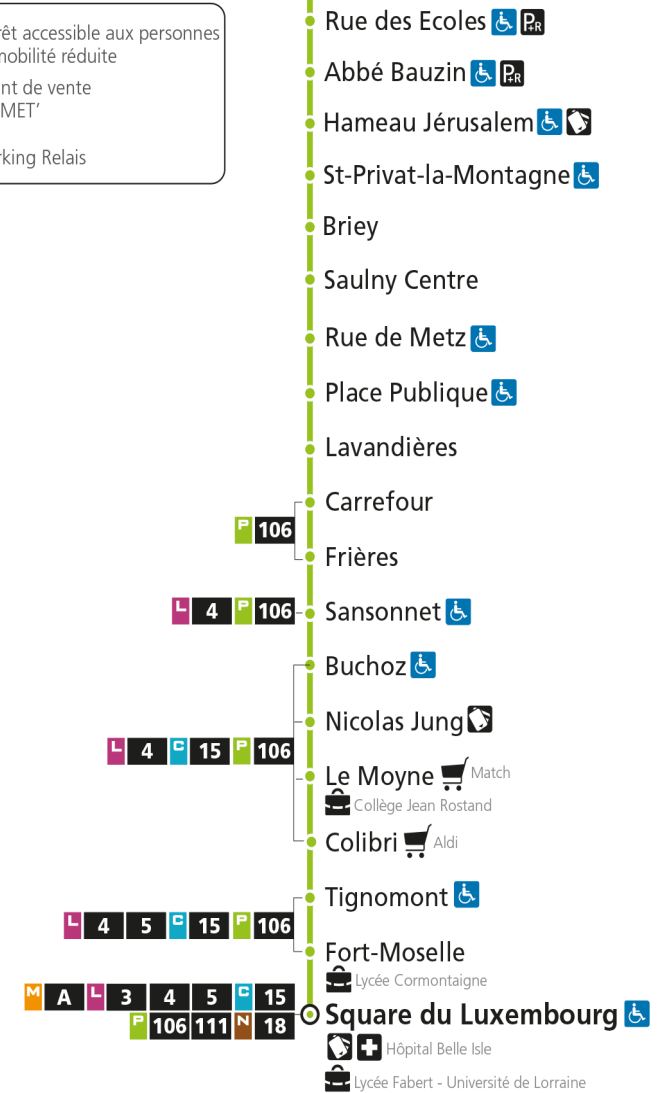

## St-Privat-la-Montagne

**P 107** Square du Luxembourg

**P****107****ST-PRIVAT-LA-MONTAGNE**

arrêt HAMEAU JERUSALEM

Du 30 Août 2021 au 03 Juillet 2022