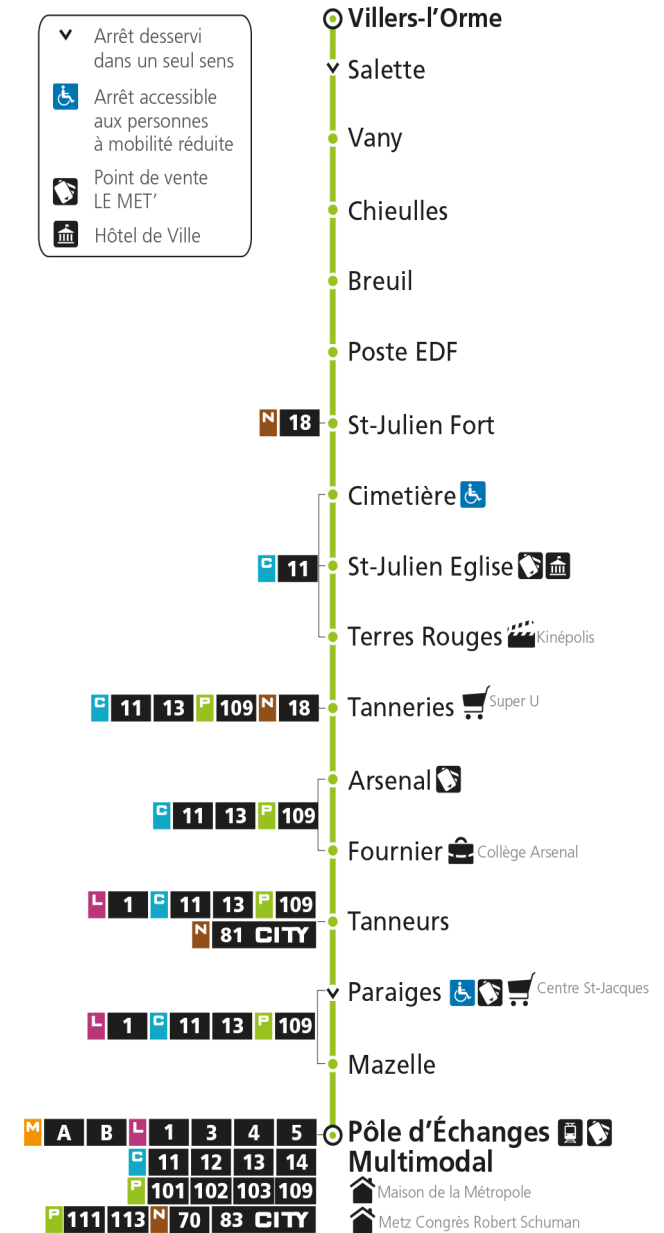

## Du lundi au vendredi pendant les petites vacances scolaires - hors jours fériés

4h	5h	6h	7h	8h	9h	10h	11h	12h	13h	14h	15h	16h	17h	18h	19h	20h	21h	22h	23h	00h	
		35*	35	35*	35*	35*	35*	35*	35*	35*	35*	35	40	45	39*	15*					

**P 108** Vany

- ▼ Arrêt desservi dans un seul sens
- Arrêt accessible aux personnes à mobilité réduite
- Point de vente LE MET'
- Hôtel de Ville

**P 108** Pôle d'Échanges Multimodal

**P****108****VANY**  
arrêt MAZELLE**Du 30 Août 2021 au 03 Juillet 2022****Du lundi au vendredi - hors jours fériés**