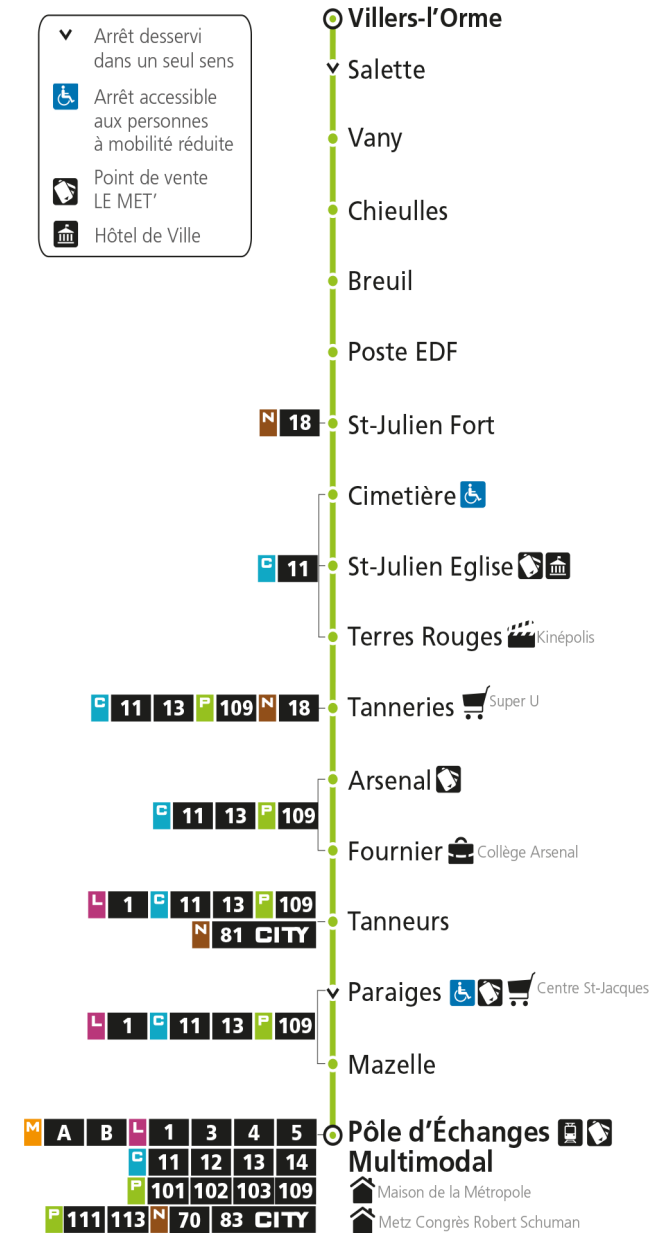

## Du lundi au vendredi pendant les petites vacances scolaires - hors jours fériés

4h	5h	6h	7h	8h	9h	10h	11h	12h	13h	14h	15h	16h	17h	18h	19h	20h	21h	22h	23h	00h	
		42*	42	42*	42*	42*	42*	42*	42*	42*	42*	42	47	54	48*	24*					

**P 108** Vany

- ▼ Arrêt desservi dans un seul sens
- Arrêt accessible aux personnes à mobilité réduite
- Point de vente LE MET'
- Hôtel de Ville

**P 108** Pôle d'Échanges Multimodal

**P****108****VANY**