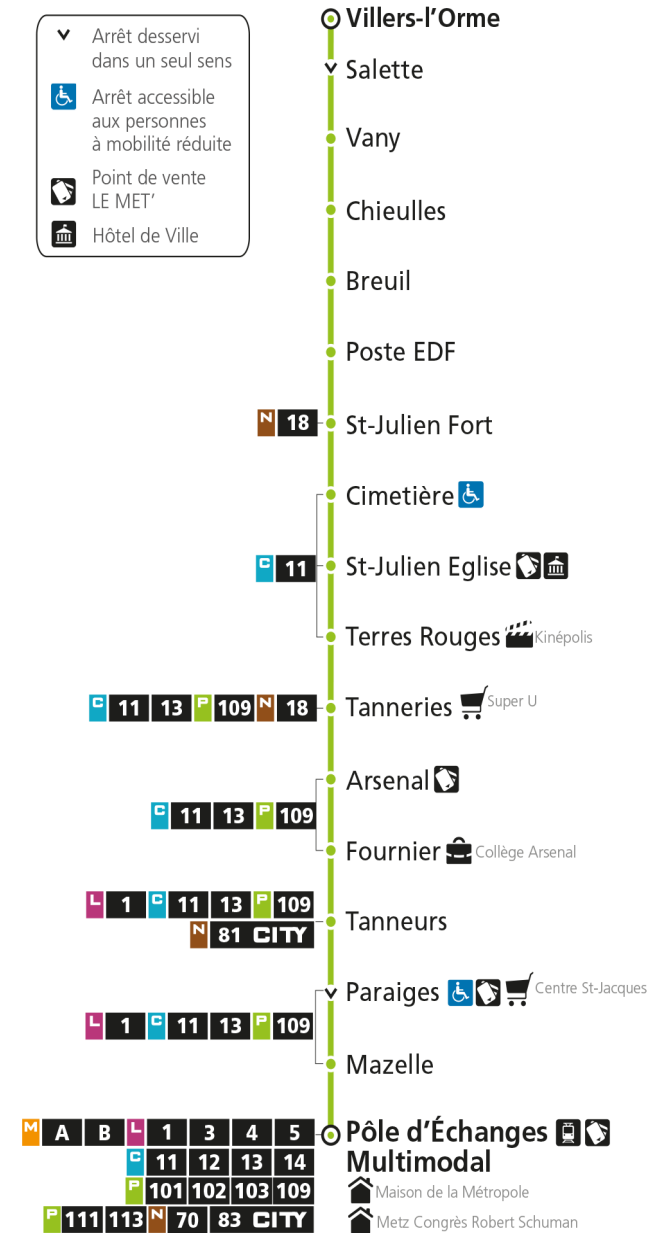

**P 108** Vany

- ▼ Arrêt desservi dans un seul sens
- Arrêt accessible aux personnes à mobilité réduite
- Point de vente LE MET'
- Hôtel de Ville

**P 108** Pôle d'Échanges Multimodal

**P****108****VANY**  
arrêt TANNEURS**Du 30 Août 2021 au 03 Juillet 2022****Du lundi au vendredi - hors jours fériés**

**P 108 Vany**

- ▼ Arrêt desservi dans un seul sens
- Arrêt accessible aux personnes à mobilité réduite
- Point de vente LE MET'
- Hôtel de Ville

**P 108 Pôle d'Échanges Multimodal**

**P****108****VANY**  
arrêt FOURNIER