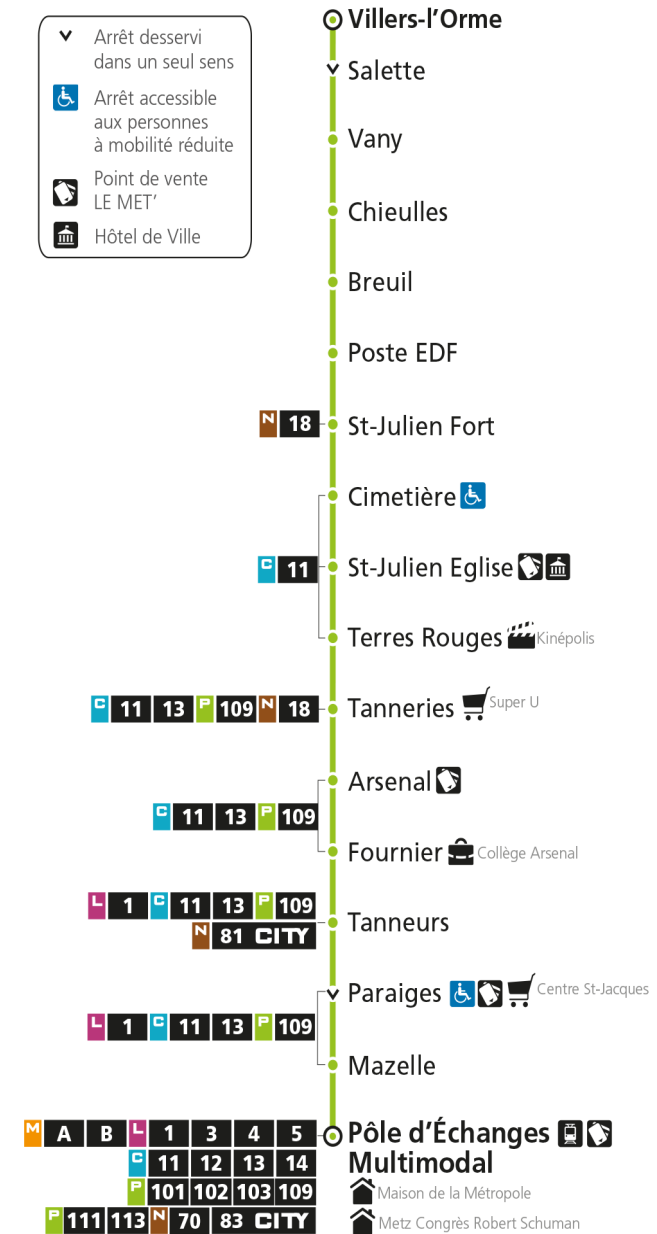

P

108

VANY

arrêt ST-JULIEN FORT

Du 30 Août 2021 au 03 Juillet 2022

Du lundi au vendredi - hors jours fériés

4h	5h	6h	7h	8h	9h	10h	11h	12h	13h	14h	15h	16h	17h	18h	19h	20h	21h	22h	23h	00h	
		49*	49	49*	49*	49*	49*	49*	49*	49*	49*	49	54		00 54*	30*					

Samedi - hors jours fériés

4h	5h	6h	7h	8h	9h	10h	11h	12h	13h	14h	15h	16h	17h	18h	19h	20h	21h	22h	23h	00h	
		48*	48*	48*		18*	48*	48*		18*	48*	48*	48	48*	48*	28*					

Du lundi au vendredi pendant les petites vacances scolaires - hors jours fériés

4h	5h	6h	7h	8h	9h	10h	11h	12h	13h	14h	15h	16h	17h	18h	19h	20h	21h	22h	23h	00h	
		49*	49	49*	49*	49*	49*	49*	49*	49*	49*	49	54		00 54*	30*					

Dimanche et jours fériés

4h	5h	6h	7h	8h	9h	10h	11h	12h	13h	14h	15h	16h	17h	18h	19h	20h	21h	22h	23h	00h	
				58*		28*	58*		28*	58*		28*	58*		28*						

* - Horaire disponible uniquement sur réservation au 0800 00 29 38 (appel et service gratuits)

P 108 Vany

- ▼ Arrêt desservi dans un seul sens
- Arrêt accessible aux personnes à mobilité réduite
- Point de vente LE MET'
- Hôtel de Ville

P 108 Pôle d'Échanges Multimodal