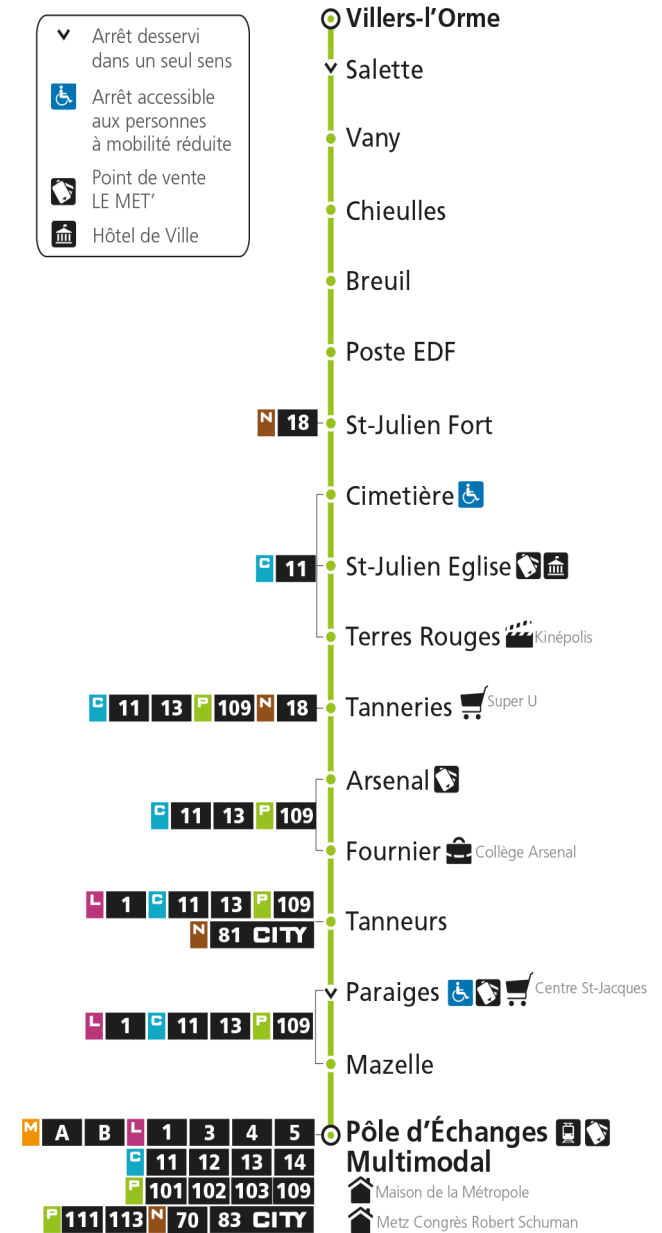

P

108

VANY
arrêt CIMETIERE

Du 30 Août 2021 au 03 Juillet 2022

Du lundi au vendredi - hors jours fériés

4h	5h	6h	7h	8h	9h	10h	11h	12h	13h	14h	15h	16h	17h	18h	19h	20h	21h	22h	23h	00h	
		48*	48	48*	48*	48*	48*	48*	48*	48*	48*	48	53		00 54*	30*					

Samedi - hors jours fériés

4h	5h	6h	7h	8h	9h	10h	11h	12h	13h	14h	15h	16h	17h	18h	19h	20h	21h	22h	23h	00h	
		46*	46*	46*		16*	46*	46*		16*	46*	46*	46	46*	46*	26*					

Du lundi au vendredi pendant les petites vacances scolaires - hors jours fériés

4h	5h	6h	7h	8h	9h	10h	11h	12h	13h	14h	15h	16h	17h	18h	19h	20h	21h	22h	23h	00h	
		48*	48	48*	48*	48*	48*	48*	48*	48*	48*	48	53		00 54*	30*					

Dimanche et jours fériés

4h	5h	6h	7h	8h	9h	10h	11h	12h	13h	14h	15h	16h	17h	18h	19h	20h	21h	22h	23h	00h	
				56*		26*	56*		26*	56*		26*	56*		26*						

* - Horaire disponible uniquement sur réservation au 0800 00 29 38 (appel et service gratuits)

P 108 Vany

- ▼ Arrêt desservi dans un seul sens
- Arrêt accessible aux personnes à mobilité réduite
- Point de vente LE MET'
- Hôtel de Ville

P 108 Pôle d'Échanges Multimodal