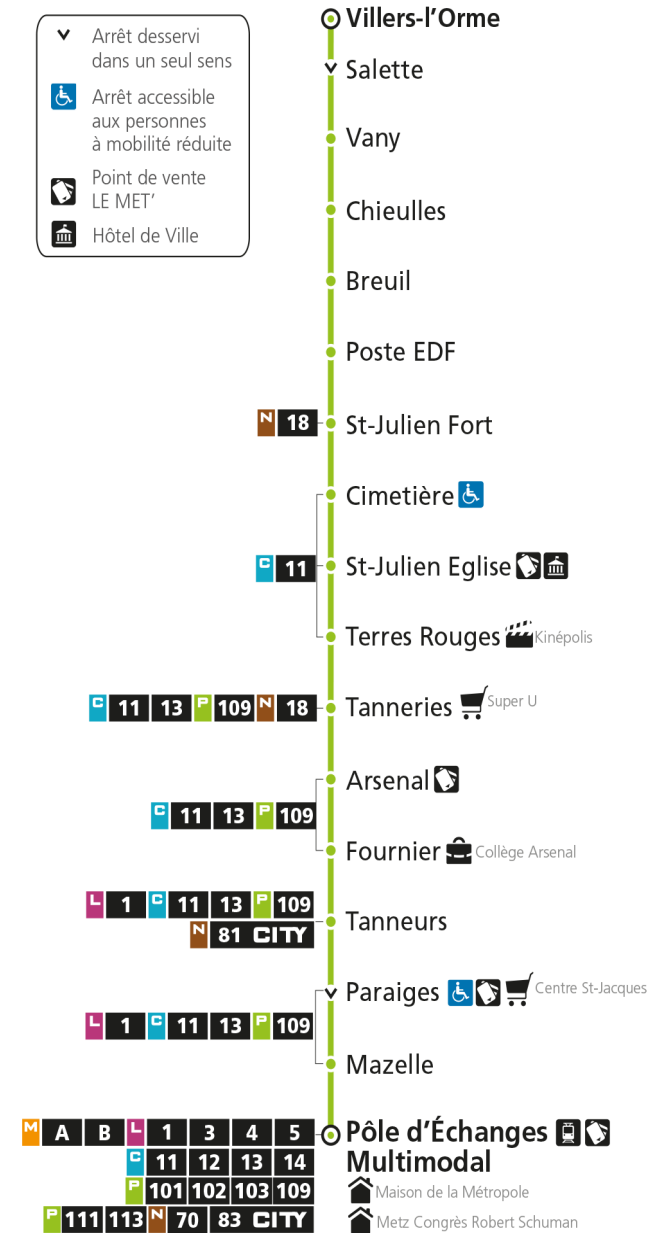

P

108

VANY

arrêt TERRES ROUGES

Du 30 Août 2021 au 03 Juillet 2022

Du lundi au vendredi - hors jours fériés

4h	5h	6h	7h	8h	9h	10h	11h	12h	13h	14h	15h	16h	17h	18h	19h	20h	21h	22h	23h	00h	
		46*	46	46*	46*	46*	46*	46*	46*	46*	46*	46	51	58	52*	28*					

Samedi - hors jours fériés

4h	5h	6h	7h	8h	9h	10h	11h	12h	13h	14h	15h	16h	17h	18h	19h	20h	21h	22h	23h	00h	
		44*	44*	44*		14*	44*	44*		14*	44*	44*	44	44*	44*	24*					

Du lundi au vendredi pendant les petites vacances scolaires - hors jours fériés

4h	5h	6h	7h	8h	9h	10h	11h	12h	13h	14h	15h	16h	17h	18h	19h	20h	21h	22h	23h	00h	
		46*	46	46*	46*	46*	46*	46*	46*	46*	46*	46	51	58	52*	28*					

Dimanche et jours fériés

4h	5h	6h	7h	8h	9h	10h	11h	12h	13h	14h	15h	16h	17h	18h	19h	20h	21h	22h	23h	00h	
				54*		24*	54*		24*	54*		24*	54*		24*						

* - Horaire disponible uniquement sur réservation au 0800 00 29 38 (appel et service gratuits)

P 108 Vany

- ▼ Arrêt desservi dans un seul sens
- Arrêt accessible aux personnes à mobilité réduite
- Point de vente LE MET'
- Hôtel de Ville

P 108 Pôle d'Échanges Multimodal