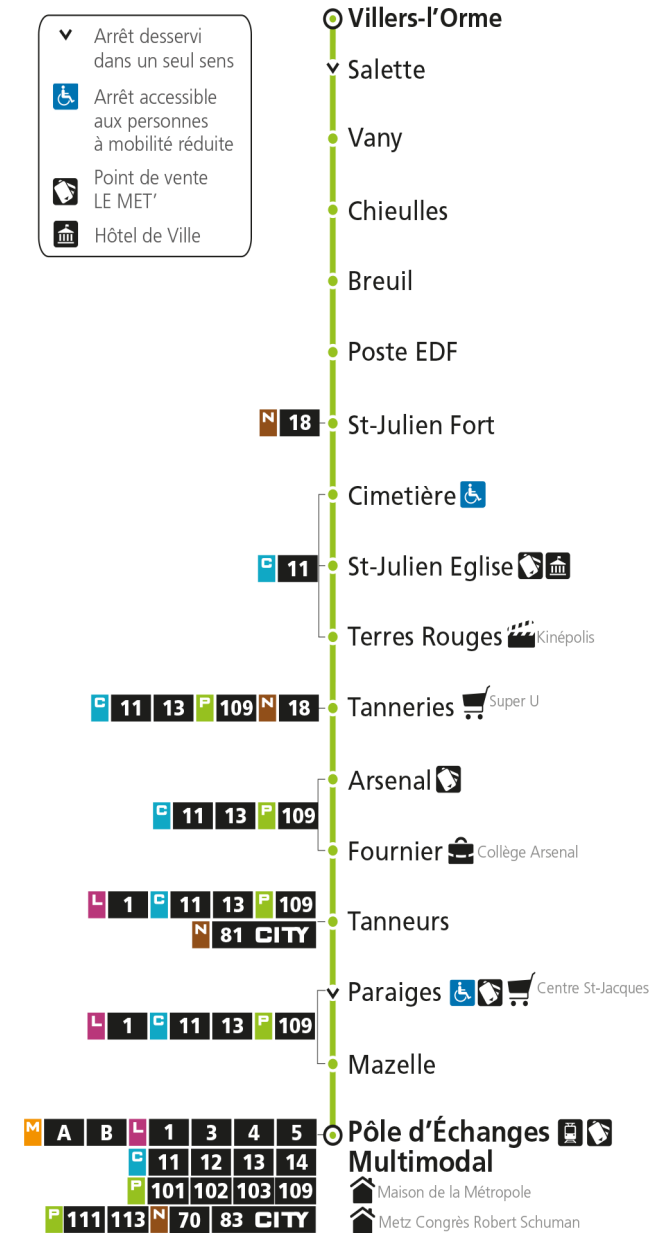

P

108

VANY

arrêt TANNERIES

Du 30 Août 2021 au 03 Juillet 2022

Du lundi au vendredi - hors jours fériés

4h	5h	6h	7h	8h	9h	10h	11h	12h	13h	14h	15h	16h	17h	18h	19h	20h	21h	22h	23h	00h	
		45*	45	45*	45*	45*	45*	45*	45*	45*	45*	45	50	58	52*	28*					

Samedi - hors jours fériés

4h	5h	6h	7h	8h	9h	10h	11h	12h	13h	14h	15h	16h	17h	18h	19h	20h	21h	22h	23h	00h	
		44*	44*	44*		14*	44*	44*		14*	44*	44*	44	44*	44*	24*					

Du lundi au vendredi pendant les petites vacances scolaires - hors jours fériés

4h	5h	6h	7h	8h	9h	10h	11h	12h	13h	14h	15h	16h	17h	18h	19h	20h	21h	22h	23h	00h	
		45*	45	45*	45*	45*	45*	45*	45*	45*	45*	45	50	58	52*	28*					

Dimanche et jours fériés

4h	5h	6h	7h	8h	9h	10h	11h	12h	13h	14h	15h	16h	17h	18h	19h	20h	21h	22h	23h	00h	
				54*		24*	54*		24*	54*		24*	54*		24*						

* - Horaire disponible uniquement sur réservation au 0800 00 29 38 (appel et service gratuits)

P 108 Vany

- ▼ Arrêt desservi dans un seul sens
- Arrêt accessible aux personnes à mobilité réduite
- Point de vente LE MET'
- Hôtel de Ville

P 108 Pôle d'Échanges Multimodal