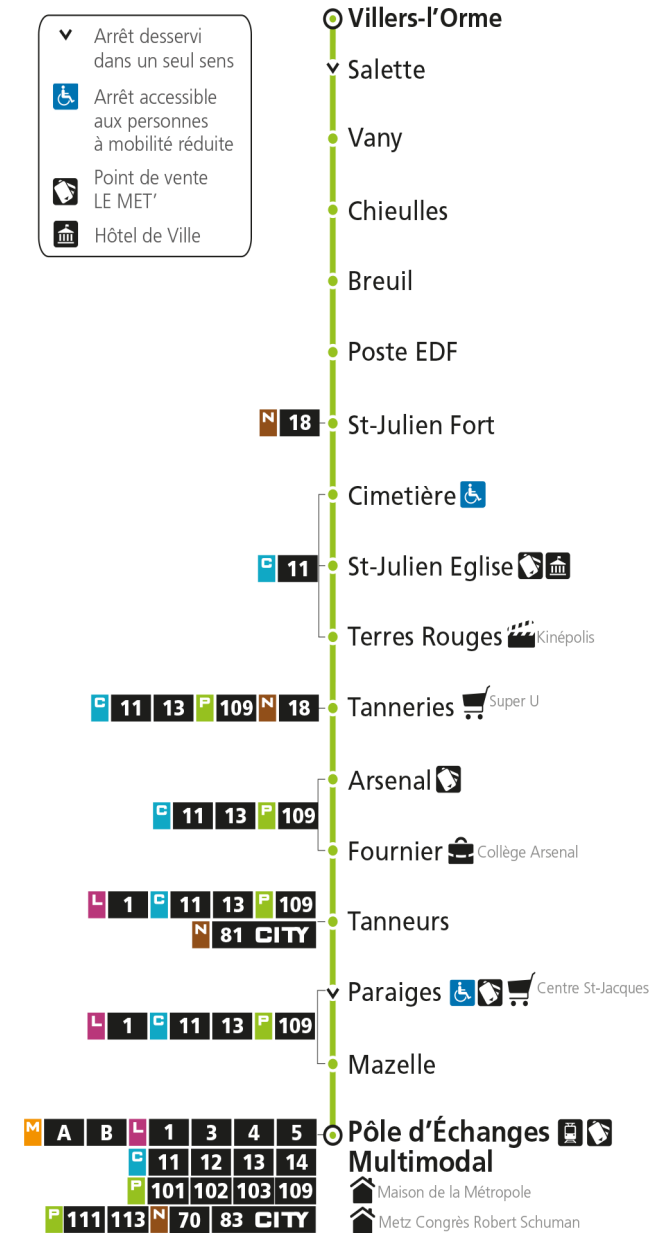

P

108

VANY
arrêt BREUIL

Du 30 Août 2021 au 03 Juillet 2022

Du lundi au vendredi - hors jours fériés

4h	5h	6h	7h	8h	9h	10h	11h	12h	13h	14h	15h	16h	17h	18h	19h	20h	21h	22h	23h	00h	
		55*	55	55*	55*	55*	55*	55*	55*	55*	55*	55		00	04 58*	34*					

Samedi - hors jours fériés

4h	5h	6h	7h	8h	9h	10h	11h	12h	13h	14h	15h	16h	17h	18h	19h	20h	21h	22h	23h	00h	
		53*	53*	53*		23*	53*	53*		23*	53*	53*	53	53*	53*	33*					

Du lundi au vendredi pendant les petites vacances scolaires - hors jours fériés

4h	5h	6h	7h	8h	9h	10h	11h	12h	13h	14h	15h	16h	17h	18h	19h	20h	21h	22h	23h	00h	
		55*	55	55*	55*	55*	55*	55*	55*	55*	55*	55		00	04 58*	34*					

Dimanche et jours fériés

4h	5h	6h	7h	8h	9h	10h	11h	12h	13h	14h	15h	16h	17h	18h	19h	20h	21h	22h	23h	00h	
					03*	33*		03*	33*		03*	33*		03*	33*						

* - Horaire disponible uniquement sur réservation au 0800 00 29 38 (appel et service gratuits)

P 108 Vany

- Arrêt desservi dans un seul sens
- Arrêt accessible aux personnes à mobilité réduite
- Point de vente LE MET'
- Hôtel de Ville

P 108 Pôle d'Échanges Multimodal