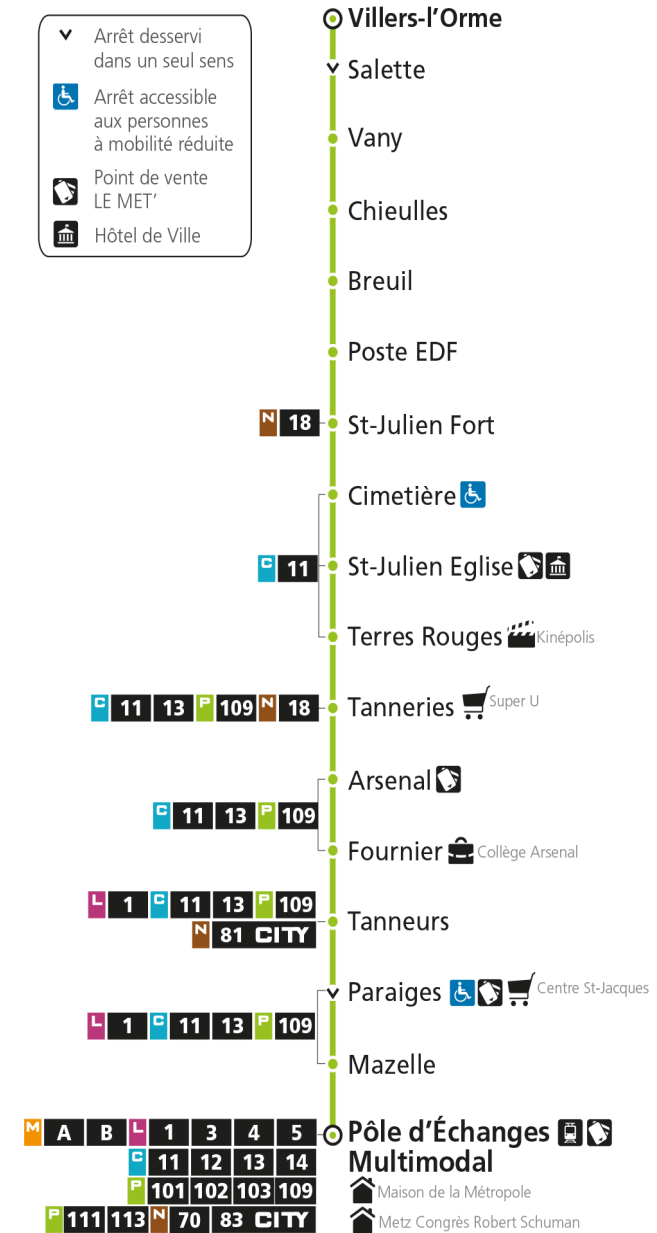

P

108

VANY
arrêt CHIEULLES

Du 30 Août 2021 au 03 Juillet 2022

Du lundi au vendredi - hors jours fériés

4h	5h	6h	7h	8h	9h	10h	11h	12h	13h	14h	15h	16h	17h	18h	19h	20h	21h	22h	23h	00h	
		56*	56	56*	56*	56*	56*	56*	56*	56*	56*	56		01	05 59*	35*					

Samedi - hors jours fériés

4h	5h	6h	7h	8h	9h	10h	11h	12h	13h	14h	15h	16h	17h	18h	19h	20h	21h	22h	23h	00h	
		54*	54*	54*		24*	54*	54*		24*	54*	54*	54	54*	54*	34*					

Du lundi au vendredi pendant les petites vacances scolaires - hors jours fériés

4h	5h	6h	7h	8h	9h	10h	11h	12h	13h	14h	15h	16h	17h	18h	19h	20h	21h	22h	23h	00h	
		56*	56	56*	56*	56*	56*	56*	56*	56*	56*	56		01	05 59*	35*					

Dimanche et jours fériés

4h	5h	6h	7h	8h	9h	10h	11h	12h	13h	14h	15h	16h	17h	18h	19h	20h	21h	22h	23h	00h	
					04*	34*		04*	34*		04*	34*		04*	34*						

* - Horaire disponible uniquement sur réservation au 0800 00 29 38 (appel et service gratuits)

P 108 Vany

- ▼ Arrêt desservi dans un seul sens
- Arrêt accessible aux personnes à mobilité réduite
- Point de vente LE MET'
- Hôtel de Ville

P 108 Pôle d'Échanges Multimodal