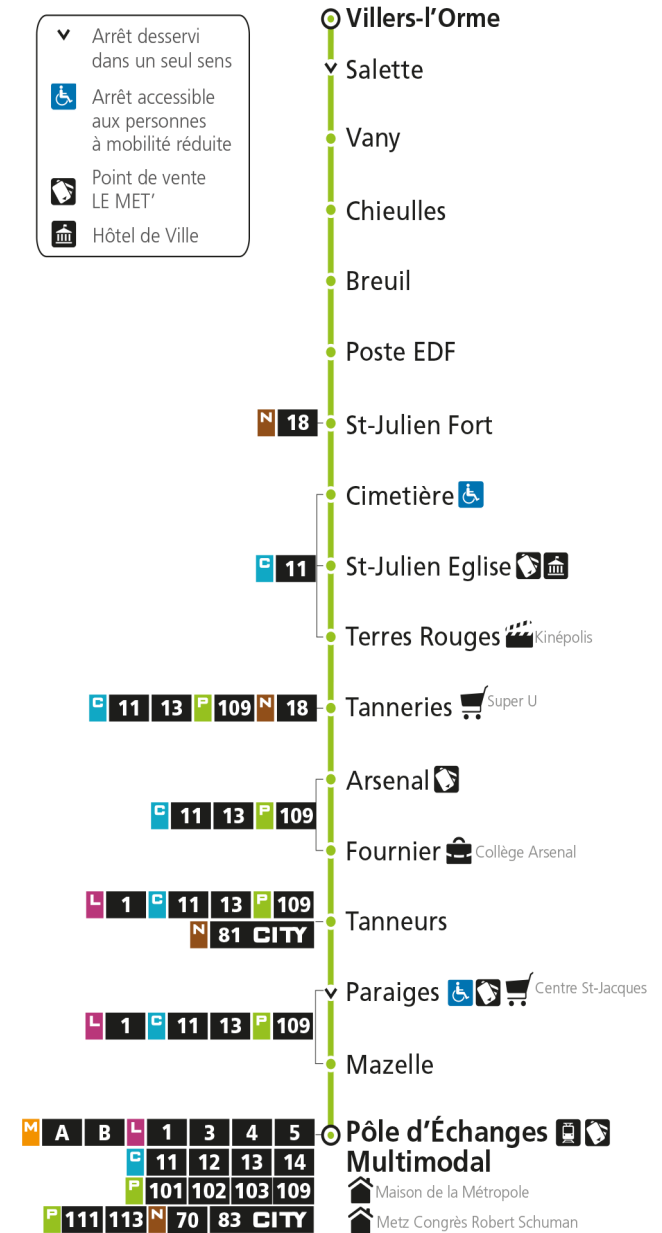

## Du lundi au vendredi pendant les petites vacances scolaires - hors jours fériés

4h	5h	6h	7h	8h	9h	10h	11h	12h	13h	14h	15h	16h	17h	18h	19h	20h	21h	22h	23h	00h	
		47*	47	47*	47*	47*	47*	47*	47*	47*	47*	47	52	59	53*	29*					

**P 108** Vany

- Arrêt desservi dans un seul sens
- Arrêt accessible aux personnes à mobilité réduite
- Point de vente LE MET'
- Hôtel de Ville

**P 108** Pôle d'Échanges Multimodal

**P****108****VANY**  
arrêt CIMETIERE**Du 30 Août 2021 au 03 Juillet 2022****Du lundi au vendredi - hors jours fériés**