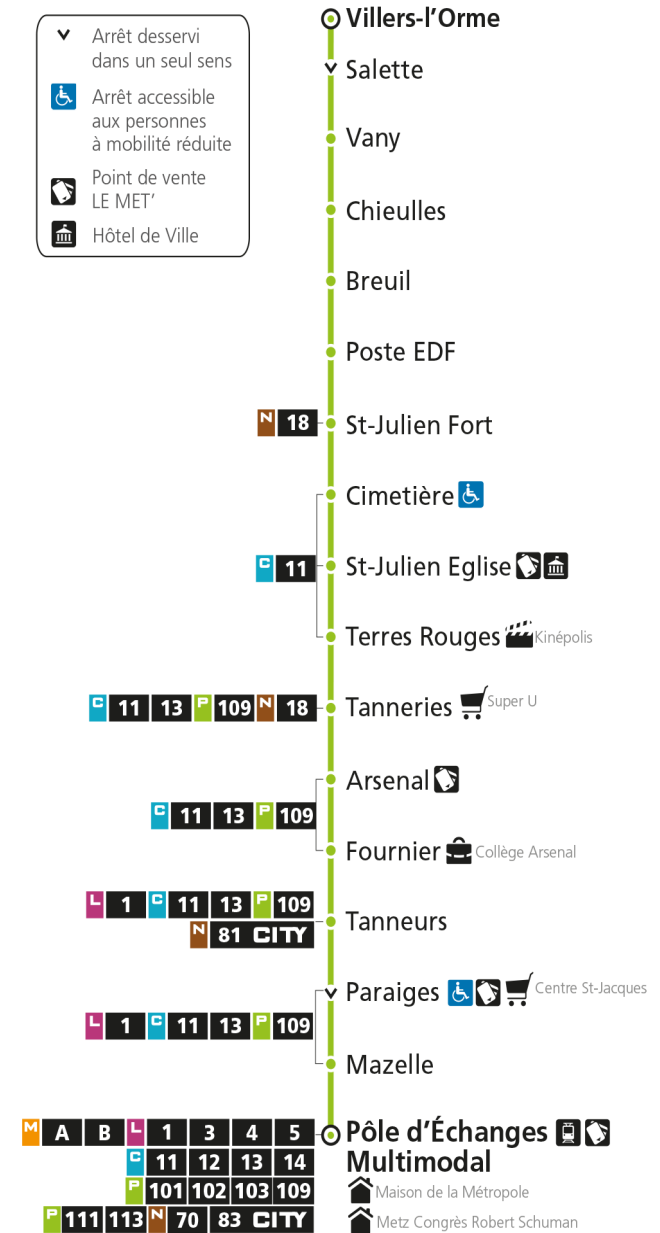

**P 108** Vany

- ▼ Arrêt desservi dans un seul sens
- Arrêt accessible aux personnes à mobilité réduite
- Point de vente LE MET'
- Hôtel de Ville

**P 108** Pôle d'Échanges Multimodal

**P****108****VANY**  
arrêt MAZELLE**Du 30 Août 2021 au 03 Juillet 2022****Du lundi au vendredi - hors jours fériés**

**Du lundi au vendredi pendant les petites vacances scolaires - hors jours fériés**

4h	5h	6h	7h	8h	9h	10h	11h	12h	13h	14h	15h	16h	17h	18h	19h	20h	21h	22h	23h	00h	
		38*	38	38*	38*	38*	38*	38*	38*	38*	38*	38	43	50	44*	20*					

**P 108** Vany

- ▼ Arrêt desservi dans un seul sens
- Arrêt accessible aux personnes à mobilité réduite
- Point de vente LE MET'
- Hôtel de Ville

**P 108** Pôle d'Échanges Multimodal

**P****108****VANY**  
arrêt TANNEURS**Du 30 Août 2021 au 03 Juillet 2022****Du lundi au vendredi - hors jours fériés**