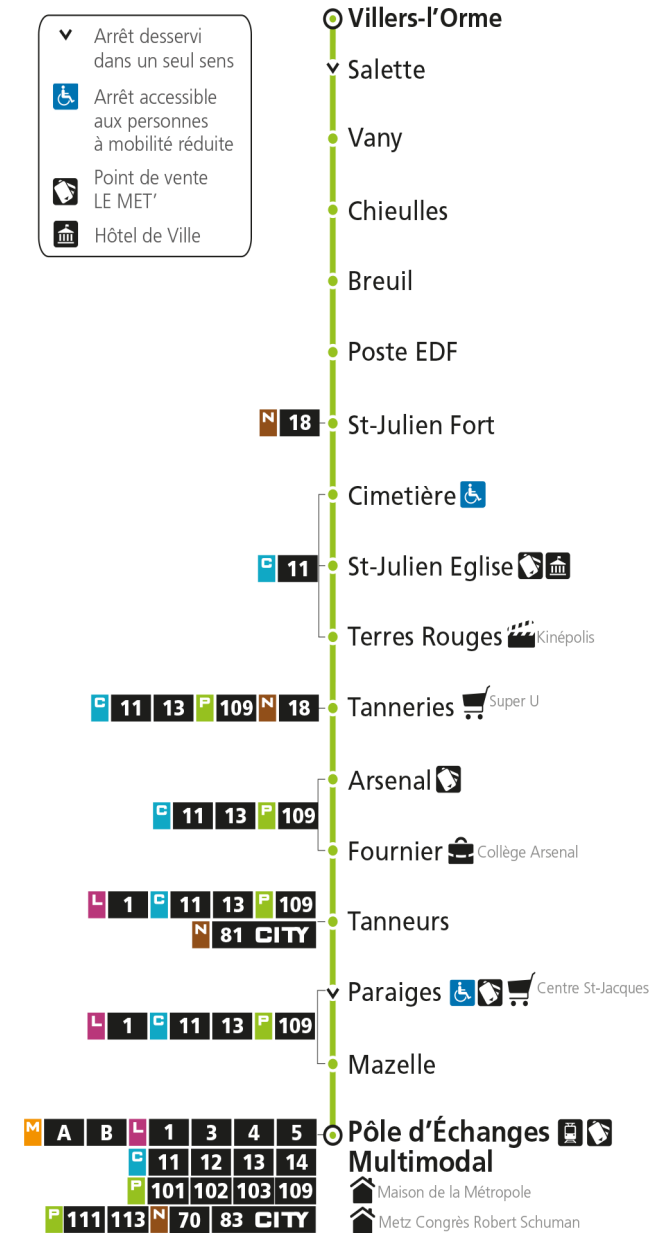

## Du lundi au vendredi pendant les petites vacances scolaires - hors jours fériés

4h	5h	6h	7h	8h	9h	10h	11h	12h	13h	14h	15h	16h	17h	18h	19h	20h	21h	22h	23h	00h	
		41*	41	41*	41*	41*	41*	41*	41*	41*	41*	41	46	53	47*	23*					

**P 108** Vany

- ▼ Arrêt desservi dans un seul sens
- Arrêt accessible aux personnes à mobilité réduite
- Point de vente LE MET'
- Hôtel de Ville

**P 108** Pôle d'Échanges Multimodal

**P****108****VANY**  
arrêt ARSENAL