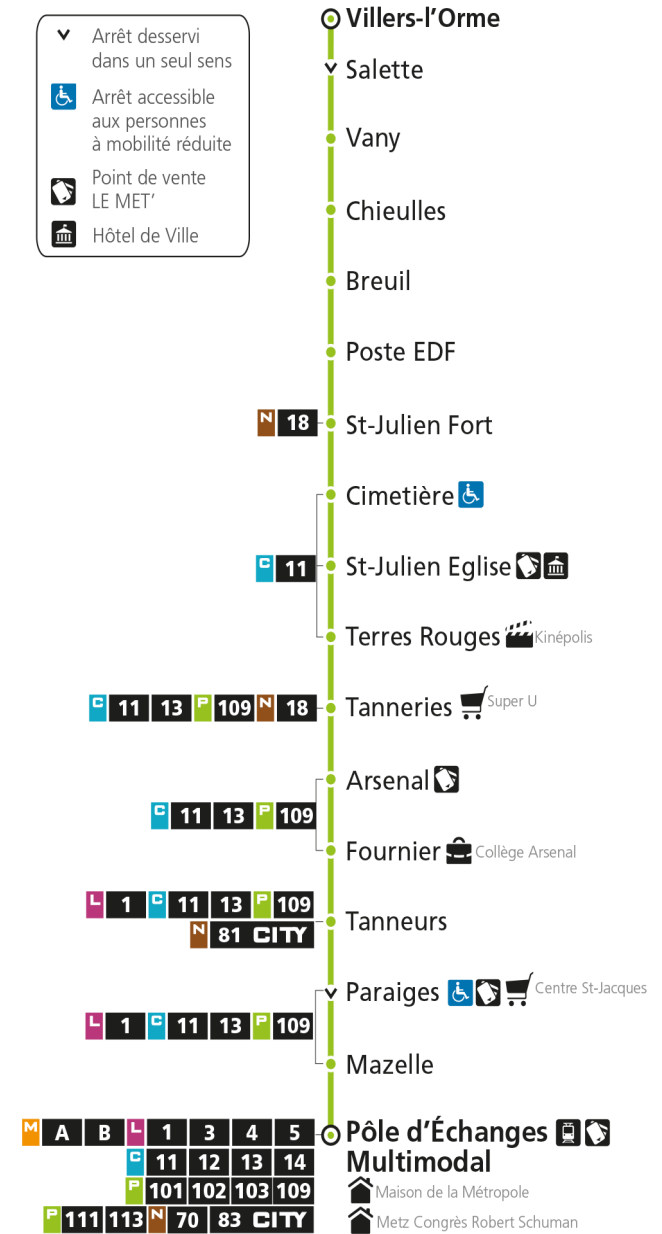

P

108

VANY
arrêt VANY

Du 30 Août 2021 au 03 Juillet 2022

Du lundi au vendredi - hors jours fériés

4h	5h	6h	7h	8h	9h	10h	11h	12h	13h	14h	15h	16h	17h	18h	19h	20h	21h	22h	23h	00h	
		59*	59	59*	59*	59*	59*	59*	59*	59*	59*	59		04	06	00*					
																36*					

Samedi - hors jours fériés

4h	5h	6h	7h	8h	9h	10h	11h	12h	13h	14h	15h	16h	17h	18h	19h	20h	21h	22h	23h	00h	
		56*	56*	56*		26*	56*	56*		26*	56*	56*	56	56*	56*	36*					

Du lundi au vendredi pendant les petites vacances scolaires - hors jours fériés

4h	5h	6h	7h	8h	9h	10h	11h	12h	13h	14h	15h	16h	17h	18h	19h	20h	21h	22h	23h	00h	
		59*	59	59*	59*	59*	59*	59*	59*	59*	59*	59		04	06	00*					
																36*					

Dimanche et jours fériés

4h	5h	6h	7h	8h	9h	10h	11h	12h	13h	14h	15h	16h	17h	18h	19h	20h	21h	22h	23h	00h	
					06*	36*		06*	36*		06*	36*		06*	36*						

* - Horaire disponible uniquement sur réservation au 0800 00 29 38 (appel et service gratuits)

P 108 Vany

- ▼ Arrêt desservi dans un seul sens
- Arrêt accessible aux personnes à mobilité réduite
- Point de vente LE MET'
- Hôtel de Ville

P 108 Pôle d'Échanges Multimodal