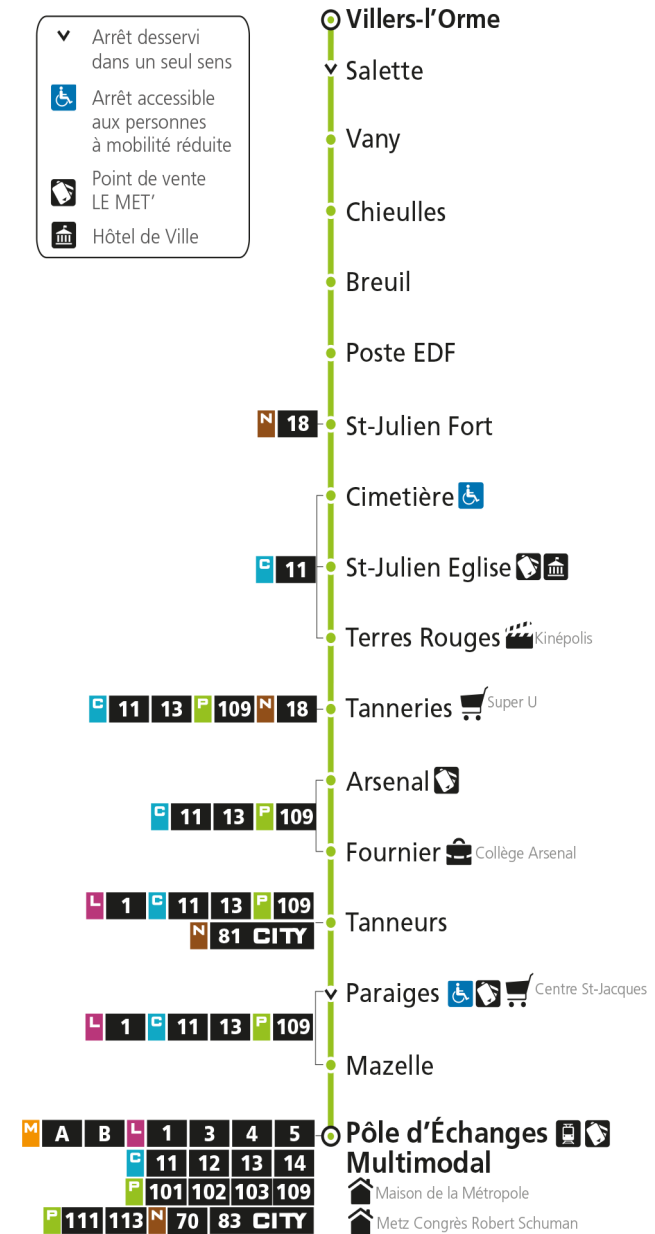

P

108

VANY
arrêt POSTE EDF

Du 30 Août 2021 au 03 Juillet 2022

Du lundi au vendredi - hors jours fériés

4h	5h	6h	7h	8h	9h	10h	11h	12h	13h	14h	15h	16h	17h	18h	19h	20h	21h	22h	23h	00h	
		52*	52	52*	52*	52*	52*	52*	52*	52*	52*	52	57		02 56*	32*					

Samedi - hors jours fériés

4h	5h	6h	7h	8h	9h	10h	11h	12h	13h	14h	15h	16h	17h	18h	19h	20h	21h	22h	23h	00h	
		50*	50*	50*		20*	50*	50*		20*	50*	50*	50	50*	50*	30*					

Du lundi au vendredi pendant les petites vacances scolaires - hors jours fériés

4h	5h	6h	7h	8h	9h	10h	11h	12h	13h	14h	15h	16h	17h	18h	19h	20h	21h	22h	23h	00h	
		52*	52	52*	52*	52*	52*	52*	52*	52*	52*	52	57		02 56*	32*					

Dimanche et jours fériés

4h	5h	6h	7h	8h	9h	10h	11h	12h	13h	14h	15h	16h	17h	18h	19h	20h	21h	22h	23h	00h	
					00*	30*		00*	30*		00*	30*		00*	30*						

* - Horaire disponible uniquement sur réservation au 0800 00 29 38 (appel et service gratuits)

P 108 Vany

- ▼ Arrêt desservi dans un seul sens
- Arrêt accessible aux personnes à mobilité réduite
- Point de vente LE MET'
- Hôtel de Ville

P 108 Pôle d'Échanges Multimodal