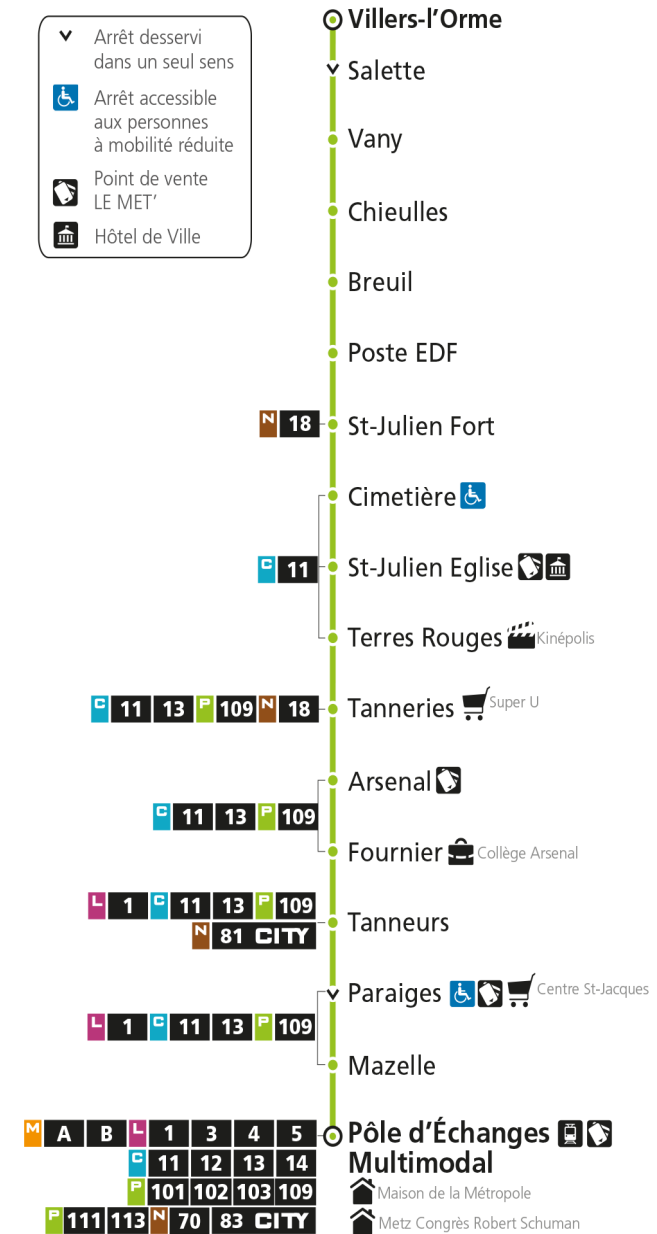

4h	5h	6h	7h	8h	9h	10h	11h	12h	13h	14h	15h	16h	17h	18h	19h	20h	21h	22h	23h	00h	
	20*	08*	00	10	02*	02*	02*	02*	02*	02*	02*	02*	07	15	12*						

Dimanche et jours fériés

4h	5h	6h	7h	8h	9h	10h	11h	12h	13h	14h	15h	16h	17h	18h	19h	20h	21h	22h	23h	00h	
				10*	40*		10*	40*		10*	40*		10*	40*							

**P 108** Pôle d'Echanges Multimodal

P**108****POLE D'ECHANGES MULTIMODAL**

arrêt SALETTE

Du 30 Août 2021 au 03 Juillet 2022

Du lundi au vendredi - hors jours fériés

4h	5h	6h	7h	8h	9h	10h	11h	12h	13h	14h	15h	16h	17h	18h	19h	20h	21h	22h	23h	00h	
	20*	08*	00	10	02*	02*	02*	02*	02*	02*	02*	02*	07	15	12*						