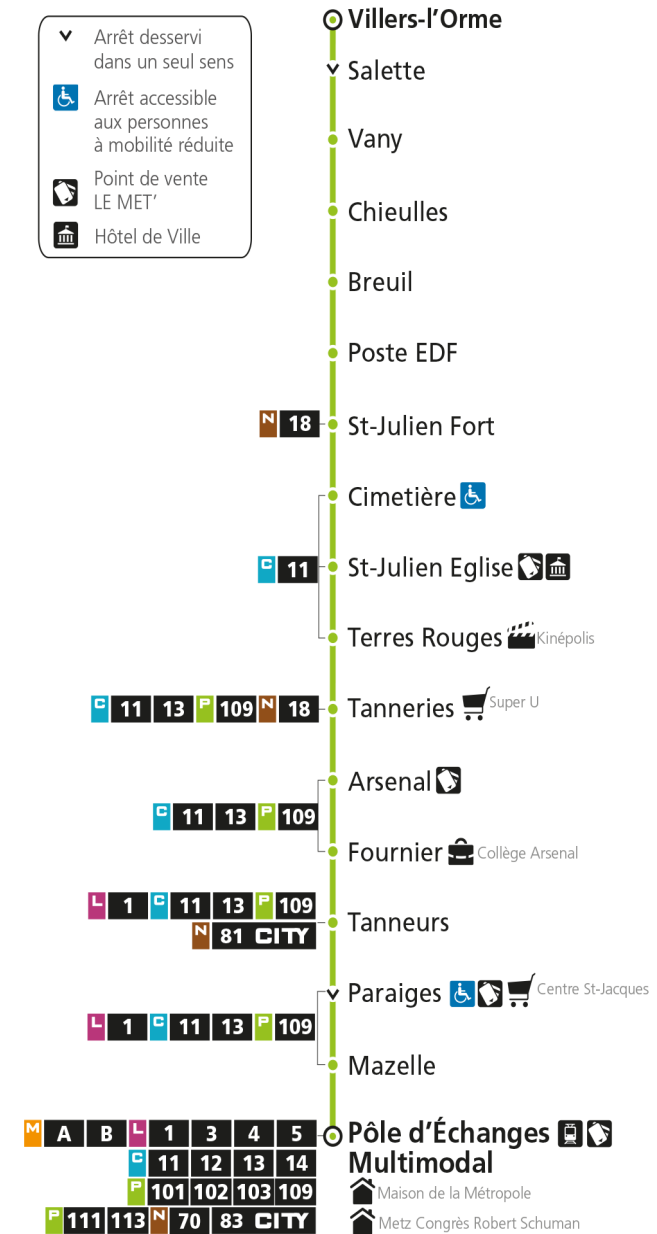

P

108

POLE D'ECHANGES MULTIMODAL

arrêt ST-JULIEN FORT

Du 30 Août 2021 au 03 Juillet 2022

Du lundi au vendredi - hors jours fériés

4h	5h	6h	7h	8h	9h	10h	11h	12h	13h	14h	15h	16h	17h	18h	19h	20h	21h	22h	23h	00h	
	27*	15*	11	17	09*	09*	09*	09*	09*	09*	09*	09*	14	22	19*						

Samedi - hors jours fériés

4h	5h	6h	7h	8h	9h	10h	11h	12h	13h	14h	15h	16h	17h	18h	19h	20h	21h	22h	23h	00h	
	28*	18*	13	18*	08*	38*		08*	38*		08*	08*	08*	08*	18*						

Du lundi au vendredi pendant les petites vacances scolaires - hors jours fériés

4h	5h	6h	7h	8h	9h	10h	11h	12h	13h	14h	15h	16h	17h	18h	19h	20h	21h	22h	23h	00h	
	27*	15*	11	17	09*	09*	09*	09*	09*	09*	09*	09*	14	22	19*						

Dimanche et jours fériés

4h	5h	6h	7h	8h	9h	10h	11h	12h	13h	14h	15h	16h	17h	18h	19h	20h	21h	22h	23h	00h	
				18*	48*		18*	48*		18*	48*		18*	48*							

* - Horaire disponible uniquement sur réservation au 0800 00 29 38 (appel et service gratuits)

P 108 Vany

- ▼ Arrêt desservi dans un seul sens
- Arrêt accessible aux personnes à mobilité réduite
- Point de vente LE MET'
- Hôtel de Ville

P 108 Pôle d'Echanges Multimodal