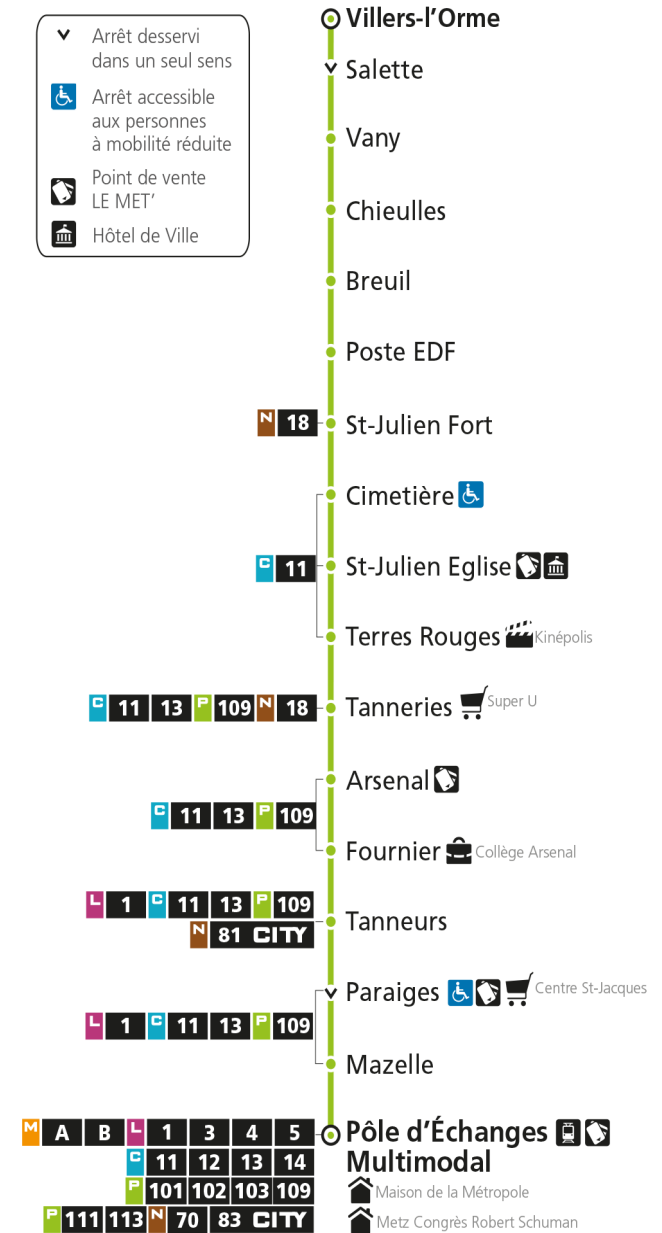

**P 108** Pôle d'Echanges Multimodal

P**108****POLE D'ECHANGES MULTIMODAL**

arrêt BREUIL

**Du 30 Août 2021 au 03 Juillet 2022****Du lundi au vendredi - hors jours fériés**

4h	5h	6h	7h	8h	9h	10h	11h	12h	13h	14h	15h	16h	17h	18h	19h	20h	21h	22h	23h	00h	
	23*	11*	05	13	05*	05*	05*	05*	05*	05*	05*	05*	10	18	15*						

4h	5h	6h	7h	8h	9h	10h	11h	12h	13h	14h	15h	16h	17h	18h	19h	20h	21h	22h	23h	00h	
	23*	11*	05	13	05*	05*	05*	05*	05*	05*	05*	05*	10	18	15*						

Dimanche et jours fériés

4h	5h	6h	7h	8h	9h	10h	11h	12h	13h	14h	15h	16h	17h	18h	19h	20h	21h	22h	23h	00h	
				13*	43*		13*	43*		13*	43*		13*	43*							

**P 108** Pôle d'Echanges Multimodal

P**108****POLE D'ECHANGES MULTIMODAL**

arrêt POSTE EDF

**Du 30 Août 2021 au 03 Juillet 2022****Du lundi au vendredi - hors jours fériés**

4h	5h	6h	7h	8h	9h	10h	11h	12h	13h	14h	15h	16h	17h	18h	19h	20h	21h	22h	23h	00h	
	25*	13*	08	15	07*	07*	07*	07*	07*	07*	07*	07*	12	20	17*						