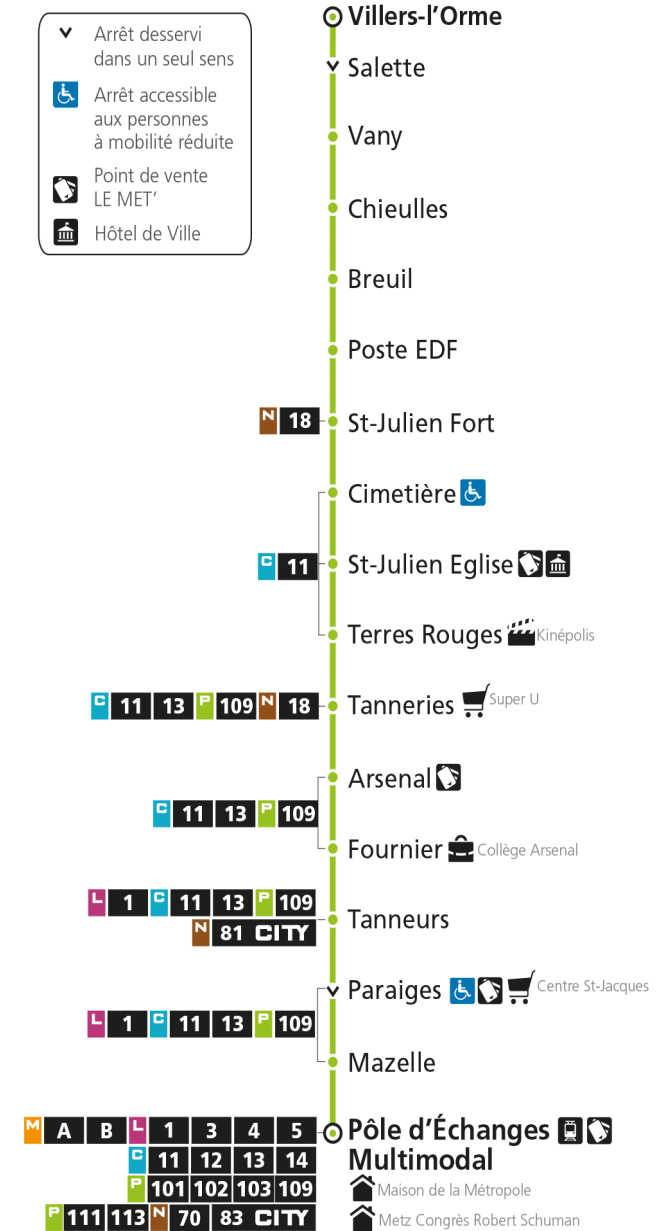

4h	5h	6h	7h	8h	9h	10h	11h	12h	13h	14h	15h	16h	17h	18h	19h	20h	21h	22h	23h	00h	
	29*	17*	13	19	11*	11*	11*	11*	11*	11*	11*	11*	16	24	21*						

Dimanche et jours fériés

4h	5h	6h	7h	8h	9h	10h	11h	12h	13h	14h	15h	16h	17h	18h	19h	20h	21h	22h	23h	00h	
				20*	50*		20*	50*		20*	50*		20*	50*							

**P 108 Pôle d'Échanges Multimodal**

P**108****POLE D'ECHANGES MULTIMODAL**

arrêt TERRES ROUGES

**Du 30 Août 2021 au 03 Juillet 2022****Du lundi au vendredi - hors jours fériés**

4h	5h	6h	7h	8h	9h	10h	11h	12h	13h	14h	15h	16h	17h	18h	19h	20h	21h	22h	23h	00h	
	30*	18*	15	20	12*	12*	12*	12*	12*	12*	12*	12*	17	25	22*						