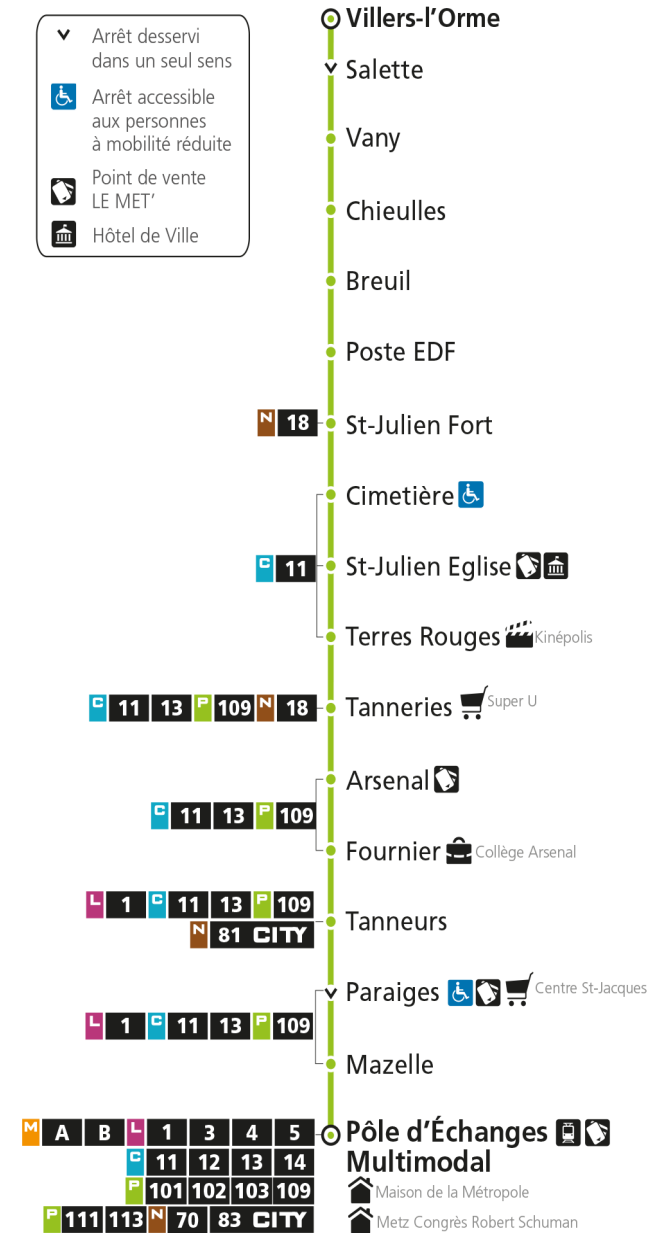

P

108

POLE D'ECHANGES MULTIMODAL

arrêt CIMETIERE

Du 30 Août 2021 au 03 Juillet 2022

Du lundi au vendredi - hors jours fériés

4h	5h	6h	7h	8h	9h	10h	11h	12h	13h	14h	15h	16h	17h	18h	19h	20h	21h	22h	23h	00h	
	28*	16*	12	18	10*	10*	10*	10*	10*	10*	10*	10*	15	23	20*						

Samedi - hors jours fériés

4h	5h	6h	7h	8h	9h	10h	11h	12h	13h	14h	15h	16h	17h	18h	19h	20h	21h	22h	23h	00h	
	30*	20*	15	20*	10*	40*		10*	40*		10*	10*	10*	10*	20*						

Du lundi au vendredi pendant les petites vacances scolaires - hors jours fériés

4h	5h	6h	7h	8h	9h	10h	11h	12h	13h	14h	15h	16h	17h	18h	19h	20h	21h	22h	23h	00h	
	28*	16*	12	18	10*	10*	10*	10*	10*	10*	10*	10*	15	23	20*						

Dimanche et jours fériés

4h	5h	6h	7h	8h	9h	10h	11h	12h	13h	14h	15h	16h	17h	18h	19h	20h	21h	22h	23h	00h	
				20*	50*		20*	50*		20*	50*		20*	50*							

* - Horaire disponible uniquement sur réservation au 0800 00 29 38 (appel et service gratuits)

P 108 Vany

- ▼ Arrêt desservi dans un seul sens
- Arrêt accessible aux personnes à mobilité réduite
- Point de vente LE MET'
- Hôtel de Ville

P 108 Pôle d'Echanges Multimodal