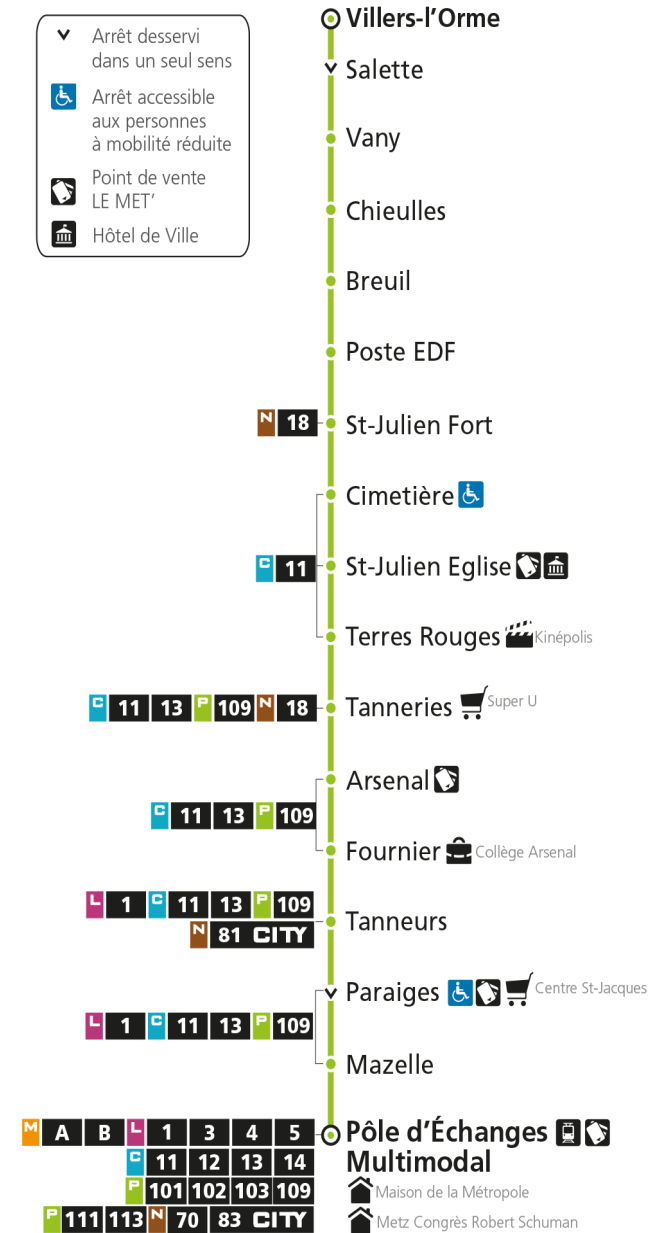

P

108

POLE D'ECHANGES MULTIMODAL

arrêt ARSENAL

Du 30 Août 2021 au 03 Juillet 2022

Du lundi au vendredi - hors jours fériés

4h	5h	6h	7h	8h	9h	10h	11h	12h	13h	14h	15h	16h	17h	18h	19h	20h	21h	22h	23h	00h	
	34*	22*	19	24	16*	16*	16*	16*	16*	16*	16*	16*	21	29	26*						

Samedi - hors jours fériés

4h	5h	6h	7h	8h	9h	10h	11h	12h	13h	14h	15h	16h	17h	18h	19h	20h	21h	22h	23h	00h	
	35*	25*	20	25*	15*	45*		15*	45*		15*	15*	15*	15*	25*						

Du lundi au vendredi pendant les petites vacances scolaires - hors jours fériés

4h	5h	6h	7h	8h	9h	10h	11h	12h	13h	14h	15h	16h	17h	18h	19h	20h	21h	22h	23h	00h	
	34*	22*	19	24	16*	16*	16*	16*	16*	16*	16*	16*	21	29	26*						

Dimanche et jours fériés

4h	5h	6h	7h	8h	9h	10h	11h	12h	13h	14h	15h	16h	17h	18h	19h	20h	21h	22h	23h	00h	
				25*	55*		25*	55*		25*	55*		25*	55*							

* - Horaire disponible uniquement sur réservation au 0800 00 29 38 (appel et service gratuits)

P 108 Vany

- ▼ Arrêt desservi dans un seul sens
- Arrêt accessible aux personnes à mobilité réduite
- Point de vente LE MET'
- Hôtel de Ville

P 108 Pôle d'Echanges Multimodal