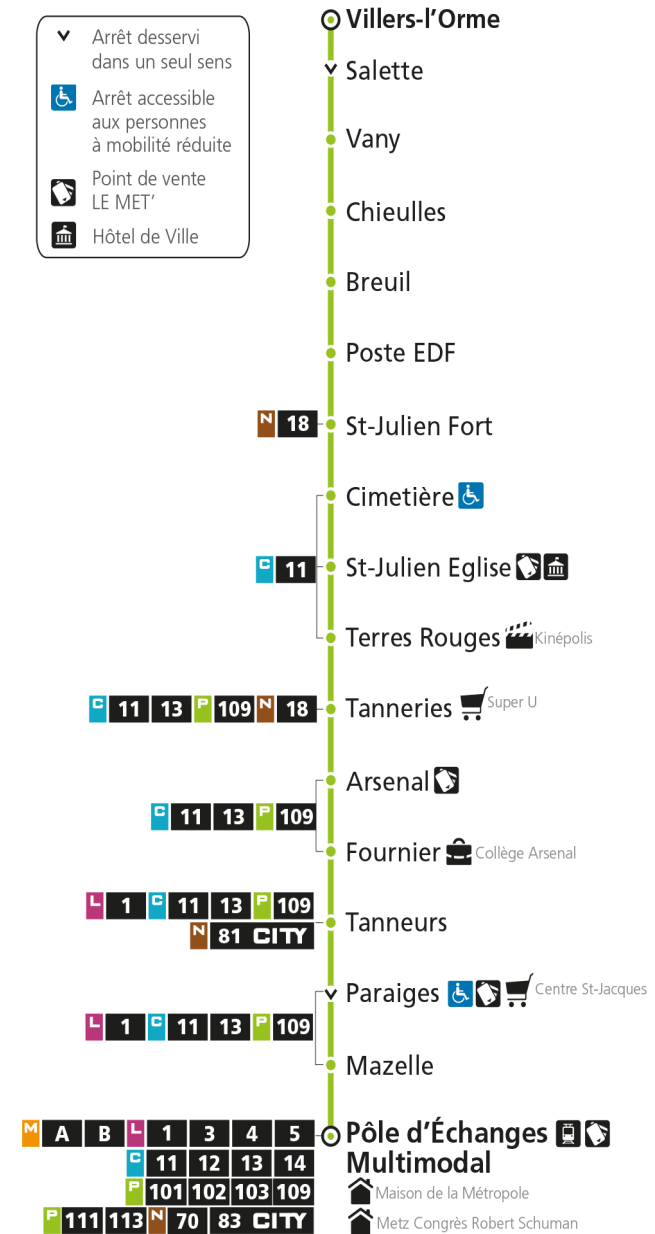

4h	5h	6h	7h	8h	9h	10h	11h	12h	13h	14h	15h	16h	17h	18h	19h	20h	21h	22h	23h	00h	
	21*	09*	02	11	03*	03*	03*	03*	03*	03*	03*	03*	08	16	13*						

Dimanche et jours fériés

4h	5h	6h	7h	8h	9h	10h	11h	12h	13h	14h	15h	16h	17h	18h	19h	20h	21h	22h	23h	00h	
				11*	41*		11*	41*		11*	41*		11*	41*							

**P 108 Pôle d'Echanges Multimodal**

P**108****POLE D'ECHANGES MULTIMODAL**

arrêt CHIEULLES

**Du 30 Août 2021 au 03 Juillet 2022****Du lundi au vendredi - hors jours fériés**

4h	5h	6h	7h	8h	9h	10h	11h	12h	13h	14h	15h	16h	17h	18h	19h	20h	21h	22h	23h	00h	
	23*	11*	05	13	05*	05*	05*	05*	05*	05*	05*	05*	10	18	15*						