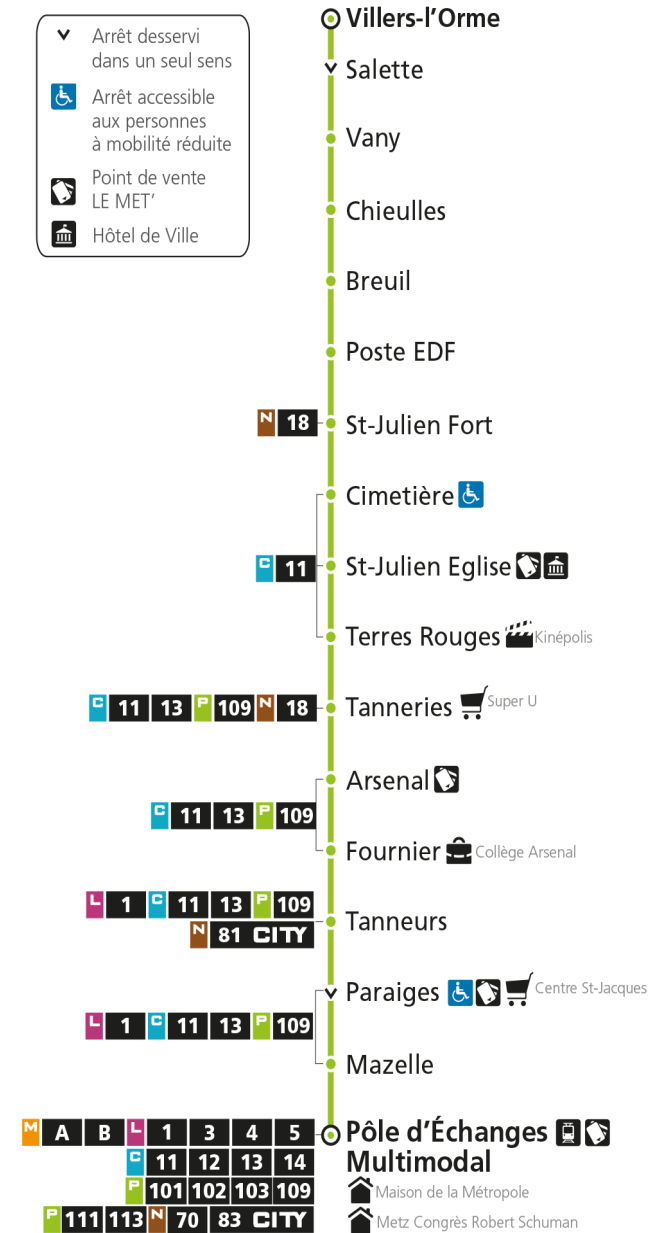

4h	5h	6h	7h	8h	9h	10h	11h	12h	13h	14h	15h	16h	17h	18h	19h	20h	21h	22h	23h	00h	
	23*	11*	05	13	05*	05*	05*	05*	05*	05*	05*	05*	10	18	15*						

Dimanche et jours fériés

4h	5h	6h	7h	8h	9h	10h	11h	12h	13h	14h	15h	16h	17h	18h	19h	20h	21h	22h	23h	00h	
				13*	43*		13*	43*		13*	43*		13*	43*							

**P 108** Pôle d'Echanges Multimodal

P**108****POLE D'ECHANGES MULTIMODAL**

arrêt BREUIL

**Du 30 Août 2021 au 03 Juillet 2022****Du lundi au vendredi - hors jours fériés**

4h	5h	6h	7h	8h	9h	10h	11h	12h	13h	14h	15h	16h	17h	18h	19h	20h	21h	22h	23h	00h	
	23*	11*	05	13	05*	05*	05*	05*	05*	05*	05*	05*	10	18	15*						