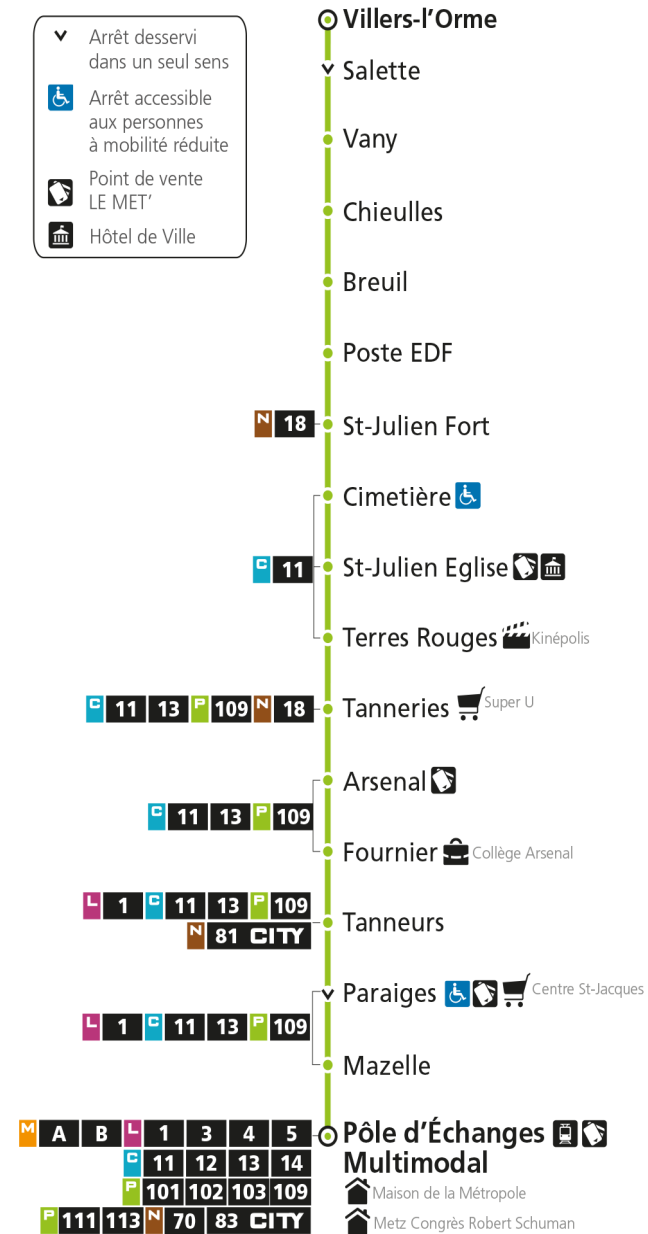

P

108

POLE D'ECHANGES MULTIMODAL

arrêt TERRES ROUGES

Du 30 Août 2021 au 03 Juillet 2022

Du lundi au vendredi - hors jours fériés

4h	5h	6h	7h	8h	9h	10h	11h	12h	13h	14h	15h	16h	17h	18h	19h	20h	21h	22h	23h	00h	
	30*	18*	15	20	12*	12*	12*	12*	12*	12*	12*	12*	17	25	22*						

Samedi - hors jours fériés

4h	5h	6h	7h	8h	9h	10h	11h	12h	13h	14h	15h	16h	17h	18h	19h	20h	21h	22h	23h	00h	
	32*	22*	17	22*	12*	42*		12*	42*		12*	12*	12*	12*	22*						

Du lundi au vendredi pendant les petites vacances scolaires - hors jours fériés

4h	5h	6h	7h	8h	9h	10h	11h	12h	13h	14h	15h	16h	17h	18h	19h	20h	21h	22h	23h	00h	
	30*	18*	15	20	12*	12*	12*	12*	12*	12*	12*	12*	17	25	22*						

Dimanche et jours fériés

4h	5h	6h	7h	8h	9h	10h	11h	12h	13h	14h	15h	16h	17h	18h	19h	20h	21h	22h	23h	00h	
				22*	52*		22*	52*		22*	52*		22*	52*							

* - Horaire disponible uniquement sur réservation au 0800 00 29 38 (appel et service gratuits)

P 108 Vany

- ▼ Arrêt desservi dans un seul sens
- Arrêt accessible aux personnes à mobilité réduite
- Point de vente LE MET'
- Hôtel de Ville

P 108 Pôle d'Échanges Multimodal