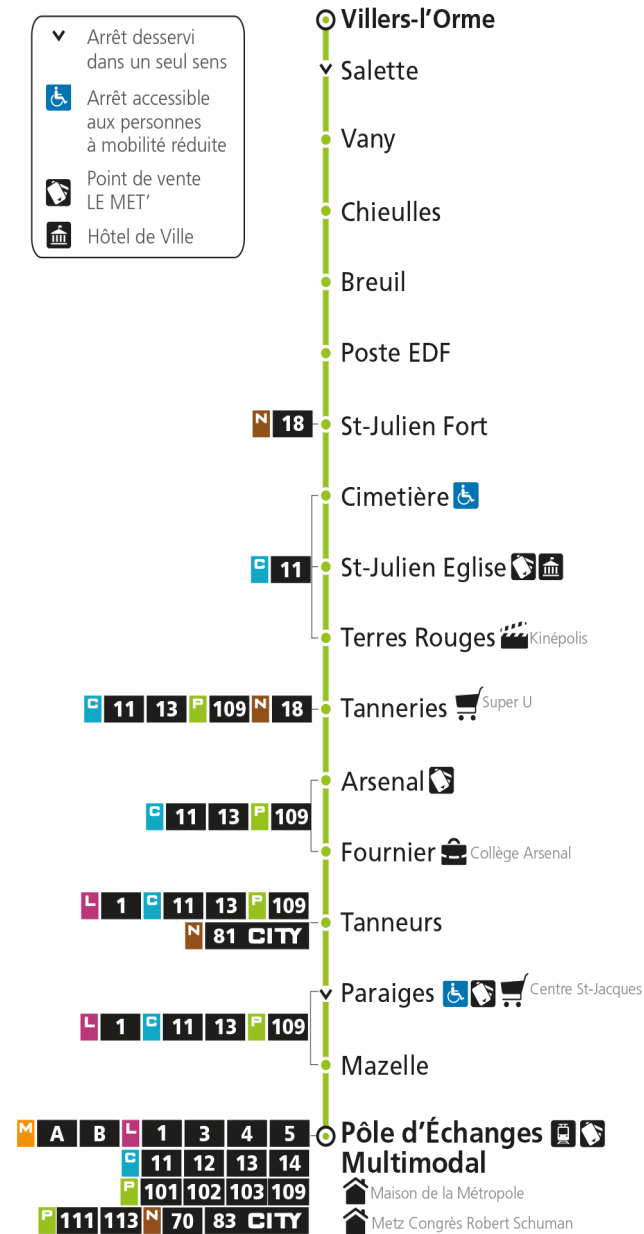

P

108

POLE D'ECHANGES MULTIMODAL

arrêt MAZELLE

Du 30 Août 2021 au 03 Juillet 2022

Du lundi au vendredi - hors jours fériés

4h	5h	6h	7h	8h	9h	10h	11h	12h	13h	14h	15h	16h	17h	18h	19h	20h	21h	22h	23h	00h	
	42*	30*	27	32	24*	24*	24*	24*	24*	24*	24*	24*	29	37	34*						

Samedi - hors jours fériés

4h	5h	6h	7h	8h	9h	10h	11h	12h	13h	14h	15h	16h	17h	18h	19h	20h	21h	22h	23h	00h	
	41*	31*	26	31*	21*	51*		21*	51*		21*	21*	21*	21*	31*						

Du lundi au vendredi pendant les petites vacances scolaires - hors jours fériés

4h	5h	6h	7h	8h	9h	10h	11h	12h	13h	14h	15h	16h	17h	18h	19h	20h	21h	22h	23h	00h	
	42*	30*	27	32	24*	24*	24*	24*	24*	24*	24*	24*	29	37	34*						

Dimanche et jours fériés

4h	5h	6h	7h	8h	9h	10h	11h	12h	13h	14h	15h	16h	17h	18h	19h	20h	21h	22h	23h	00h	
				31*		01*	31*		01*	31*		01*	31*		01*						

* - Horaire disponible uniquement sur réservation au 0800 00 29 38 (appel et service gratuits)

P 108 Vany

- ▼ Arrêt desservi dans un seul sens
- Arrêt accessible aux personnes à mobilité réduite
- Point de vente LE MET'
- Hôtel de Ville

P 108 Pôle d'Echanges Multimodal