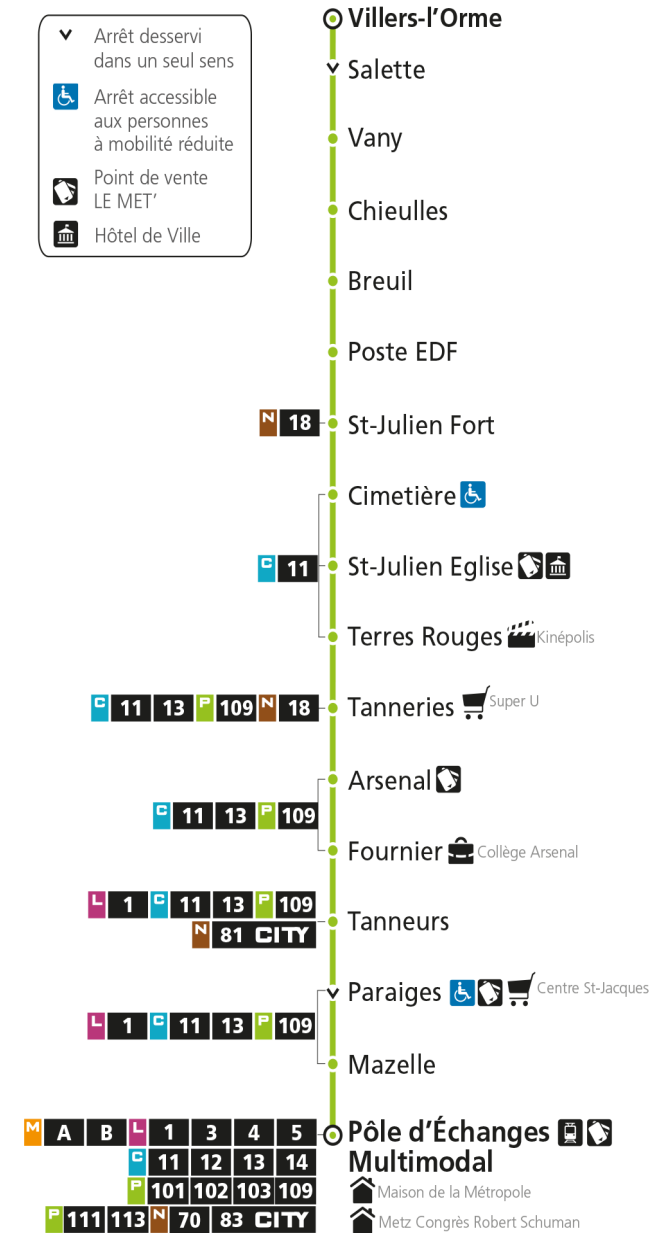

P

108

POLE D'ECHANGES MULTIMODAL

arrêt FOURNIER

Du 30 Août 2021 au 03 Juillet 2022

Du lundi au vendredi - hors jours fériés

4h	5h	6h	7h	8h	9h	10h	11h	12h	13h	14h	15h	16h	17h	18h	19h	20h	21h	22h	23h	00h	
	36*	24*	21	26	18*	18*	18*	18*	18*	18*	18*	18*	23	31	28*						

Samedi - hors jours fériés

4h	5h	6h	7h	8h	9h	10h	11h	12h	13h	14h	15h	16h	17h	18h	19h	20h	21h	22h	23h	00h	
	36*	26*	21	26*	16*	46*		16*	46*		16*	16*	16*	16*	26*						

Du lundi au vendredi pendant les petites vacances scolaires - hors jours fériés

4h	5h	6h	7h	8h	9h	10h	11h	12h	13h	14h	15h	16h	17h	18h	19h	20h	21h	22h	23h	00h	
	36*	24*	21	26	18*	18*	18*	18*	18*	18*	18*	18*	23	31	28*						

Dimanche et jours fériés

4h	5h	6h	7h	8h	9h	10h	11h	12h	13h	14h	15h	16h	17h	18h	19h	20h	21h	22h	23h	00h	
				26*	56*		26*	56*		26*	56*		26*	56*							

* - Horaire disponible uniquement sur réservation au 0800 00 29 38 (appel et service gratuits)

P 108 Vany

- ▼ Arrêt desservi dans un seul sens
- Arrêt accessible aux personnes à mobilité réduite
- Point de vente LE MET'
- Hôtel de Ville

P 108 Pôle d'Echanges Multimodal