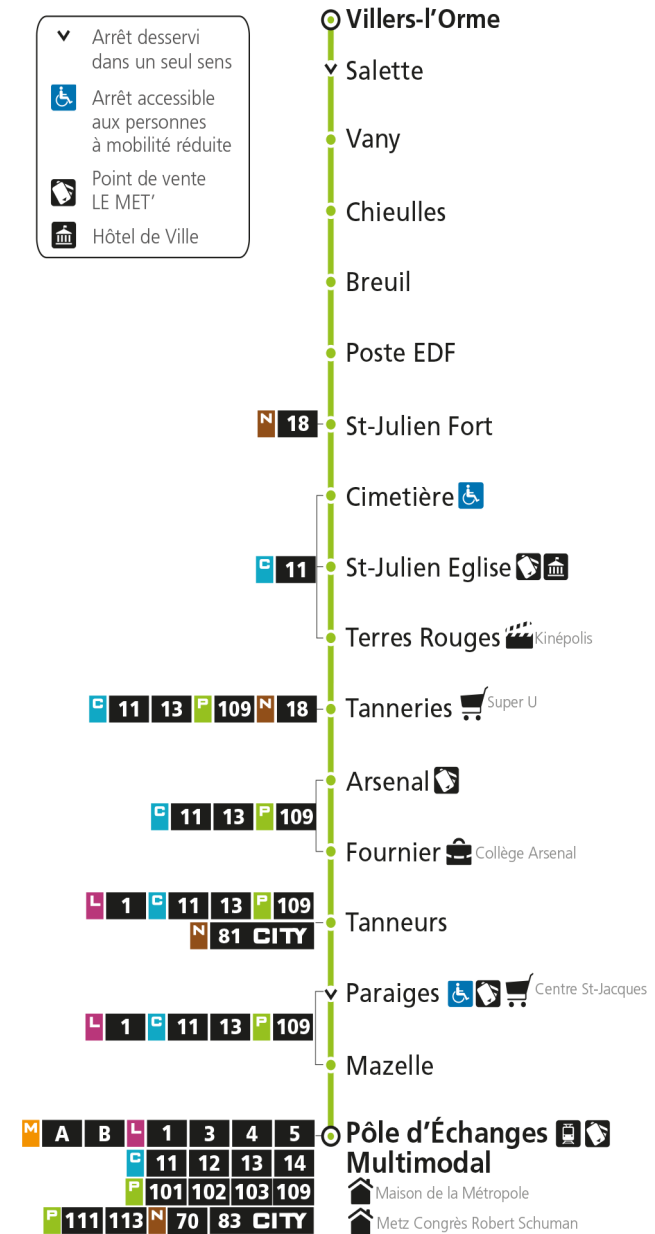

P

108

POLE D'ECHANGES MULTIMODAL

arrêt **PARAIGES**

Du 30 Août 2021 au 03 Juillet 2022

Du lundi au vendredi - hors jours fériés

4h	5h	6h	7h	8h	9h	10h	11h	12h	13h	14h	15h	16h	17h	18h	19h	20h	21h	22h	23h	00h	
	40*	28*	25	30	22*	22*	22*	22*	22*	22*	22*	22*	27	35	32*						

Samedi - hors jours fériés

4h	5h	6h	7h	8h	9h	10h	11h	12h	13h	14h	15h	16h	17h	18h	19h	20h	21h	22h	23h	00h	
	39*	29*	24	29*	19*	49*		19*	49*		19*	19*	19*	19*	29*						

Du lundi au vendredi pendant les petites vacances scolaires - hors jours fériés

4h	5h	6h	7h	8h	9h	10h	11h	12h	13h	14h	15h	16h	17h	18h	19h	20h	21h	22h	23h	00h	
	40*	28*	25	30	22*	22*	22*	22*	22*	22*	22*	22*	27	35	32*						

Dimanche et jours fériés

4h	5h	6h	7h	8h	9h	10h	11h	12h	13h	14h	15h	16h	17h	18h	19h	20h	21h	22h	23h	00h	
				29*	59*		29*	59*		29*	59*		29*	59*							

* - Horaire disponible uniquement sur réservation au 0800 00 29 38 (appel et service gratuits)

P 108 Vany

- ▼ Arrêt desservi dans un seul sens
- Arrêt accessible aux personnes à mobilité réduite
- Point de vente LE MET'
- Hôtel de Ville

P 108 Pôle d'Echanges Multimodal