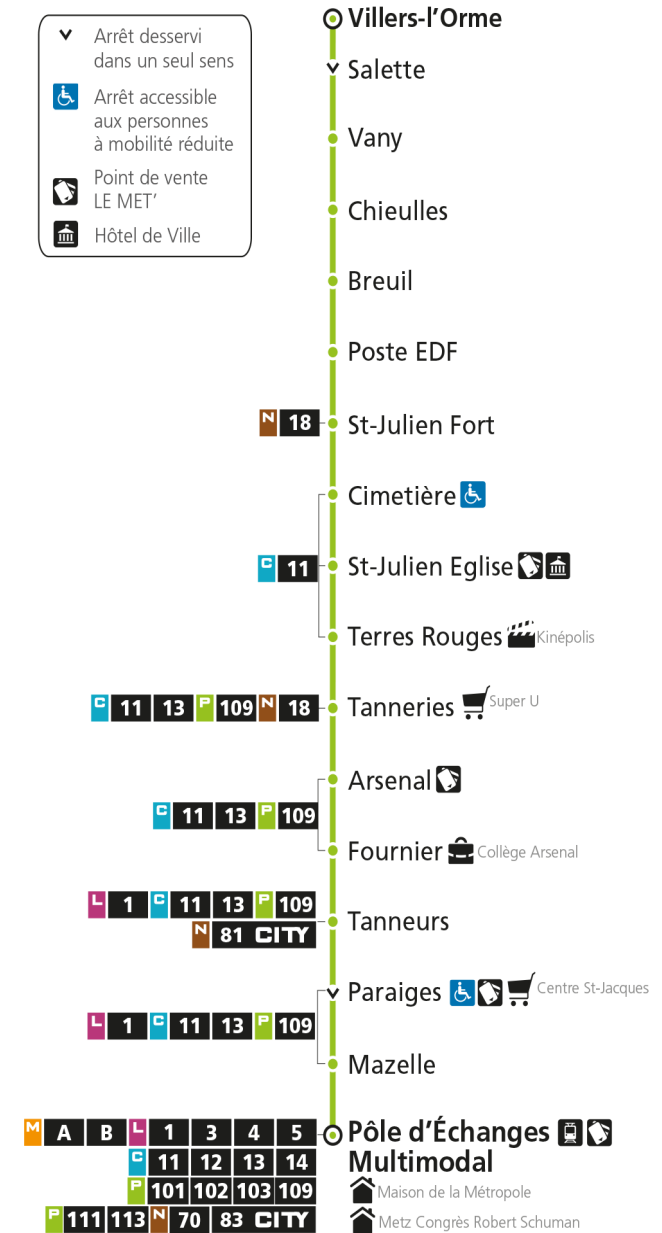

P

108

POLE D'ECHANGES MULTIMODAL

arrêt TANNERIES

Du 30 Août 2021 au 03 Juillet 2022

Du lundi au vendredi - hors jours fériés

4h	5h	6h	7h	8h	9h	10h	11h	12h	13h	14h	15h	16h	17h	18h	19h	20h	21h	22h	23h	00h	
	31*	19*	16	21	13*	13*	13*	13*	13*	13*	13*	13*	18	26	23*						

Samedi - hors jours fériés

4h	5h	6h	7h	8h	9h	10h	11h	12h	13h	14h	15h	16h	17h	18h	19h	20h	21h	22h	23h	00h	
	33*	23*	18	23*	13*	43*		13*	43*		13*	13*	13*	13*	23*						

Du lundi au vendredi pendant les petites vacances scolaires - hors jours fériés

4h	5h	6h	7h	8h	9h	10h	11h	12h	13h	14h	15h	16h	17h	18h	19h	20h	21h	22h	23h	00h	
	31*	19*	16	21	13*	13*	13*	13*	13*	13*	13*	13*	18	26	23*						

Dimanche et jours fériés

4h	5h	6h	7h	8h	9h	10h	11h	12h	13h	14h	15h	16h	17h	18h	19h	20h	21h	22h	23h	00h	
				23*	53*		23*	53*		23*	53*		23*	53*							

* - Horaire disponible uniquement sur réservation au 0800 00 29 38 (appel et service gratuits)

P 108 Vany

- ▼ Arrêt desservi dans un seul sens
- Arrêt accessible aux personnes à mobilité réduite
- Point de vente LE MET'
- Hôtel de Ville

P 108 Pôle d'Echanges Multimodal