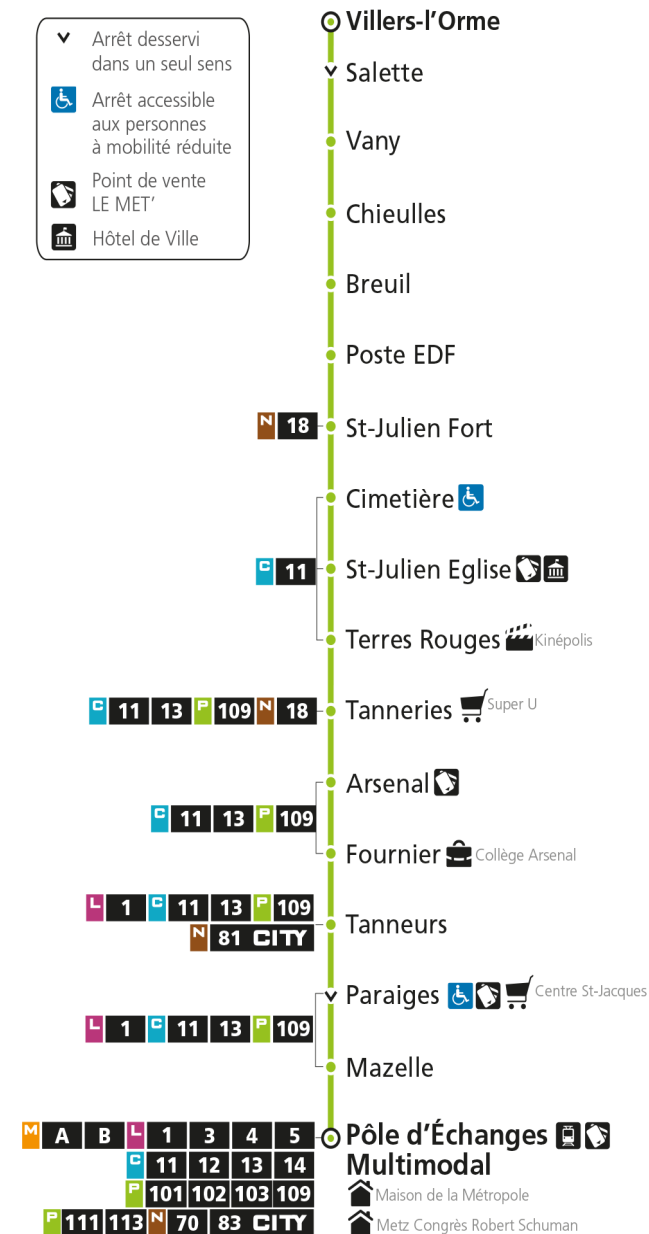

P

108

POLE D'ECHANGES MULTIMODAL

arrêt TANNEURS

Du 30 Août 2021 au 03 Juillet 2022

Du lundi au vendredi - hors jours fériés

4h	5h	6h	7h	8h	9h	10h	11h	12h	13h	14h	15h	16h	17h	18h	19h	20h	21h	22h	23h	00h	
	38*	26*	23	28	20*	20*	20*	20*	20*	20*	20*	20*	25	33	30*						

Samedi - hors jours fériés

4h	5h	6h	7h	8h	9h	10h	11h	12h	13h	14h	15h	16h	17h	18h	19h	20h	21h	22h	23h	00h	
	38*	28*	23	28*	18*	48*		18*	48*		18*	18*	18*	18*	28*						

Du lundi au vendredi pendant les petites vacances scolaires - hors jours fériés

4h	5h	6h	7h	8h	9h	10h	11h	12h	13h	14h	15h	16h	17h	18h	19h	20h	21h	22h	23h	00h	
	38*	26*	23	28	20*	20*	20*	20*	20*	20*	20*	20*	25	33	30*						

Dimanche et jours fériés

4h	5h	6h	7h	8h	9h	10h	11h	12h	13h	14h	15h	16h	17h	18h	19h	20h	21h	22h	23h	00h	
				28*	58*		28*	58*		28*	58*		28*	58*							

* - Horaire disponible uniquement sur réservation au 0800 00 29 38 (appel et service gratuits)

P 108 Vany

- ▼ Arrêt desservi dans un seul sens
- Arrêt accessible aux personnes à mobilité réduite
- Point de vente LE MET'
- Hôtel de Ville

P 108 Pôle d'Échanges Multimodal