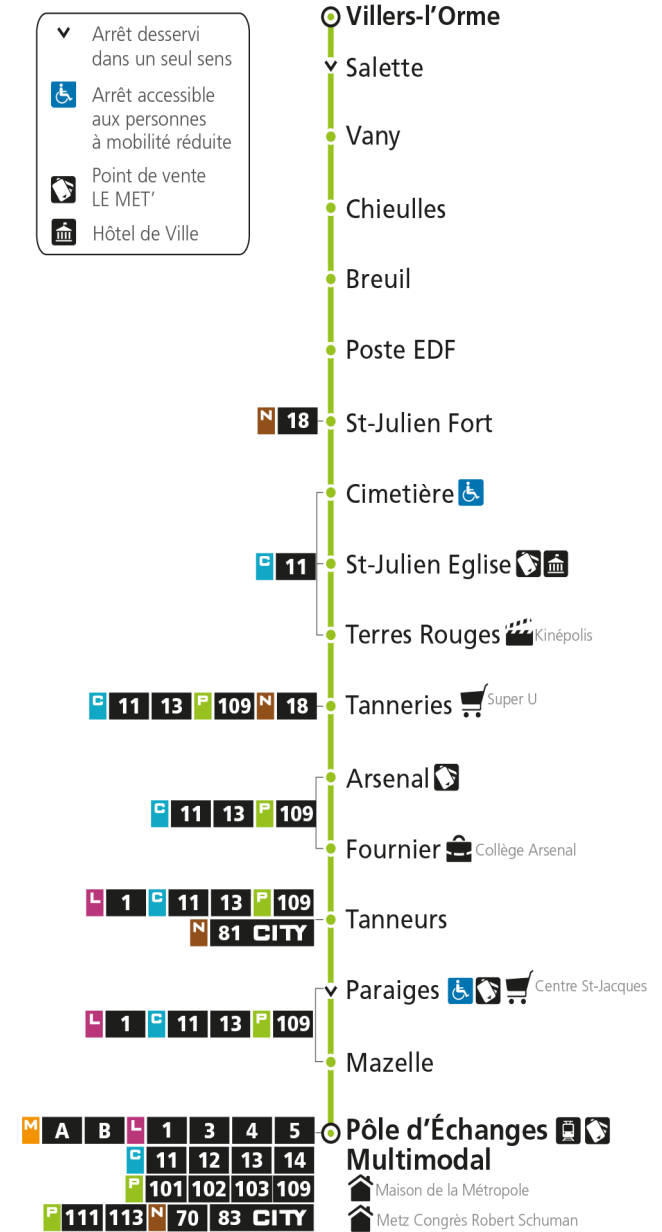

**P 108** Pôle d'Echanges Multimodal

P**108****POLE D'ECHANGES MULTIMODAL**

arrêt SALETTE

Du 30 Août 2021 au 03 Juillet 2022

Du lundi au vendredi - hors jours fériés

4h	5h	6h	7h	8h	9h	10h	11h	12h	13h	14h	15h	16h	17h	18h	19h	20h	21h	22h	23h	00h	
	20*	08*	00	10	02*	02*	02*	02*	02*	02*	02*	02*	07	15	12*						

4h	5h	6h	7h	8h	9h	10h	11h	12h	13h	14h	15h	16h	17h	18h	19h	20h	21h	22h	23h	00h	
	20*	08*	00	10	02*	02*	02*	02*	02*	02*	02*	02*	07	15	12*						

Dimanche et jours fériés

4h	5h	6h	7h	8h	9h	10h	11h	12h	13h	14h	15h	16h	17h	18h	19h	20h	21h	22h	23h	00h	
				10*	40*		10*	40*		10*	40*		10*	40*							

**P 108** Pôle d'Echanges Multimodal

P**108****POLE D'ECHANGES MULTIMODAL**

arrêt VANY

**Du 30 Août 2021 au 03 Juillet 2022****Du lundi au vendredi - hors jours fériés**

4h	5h	6h	7h	8h	9h	10h	11h	12h	13h	14h	15h	16h	17h	18h	19h	20h	21h	22h	23h	00h	
	21*	09*	02	11	03*	03*	03*	03*	03*	03*	03*	03*	08	16	13*						