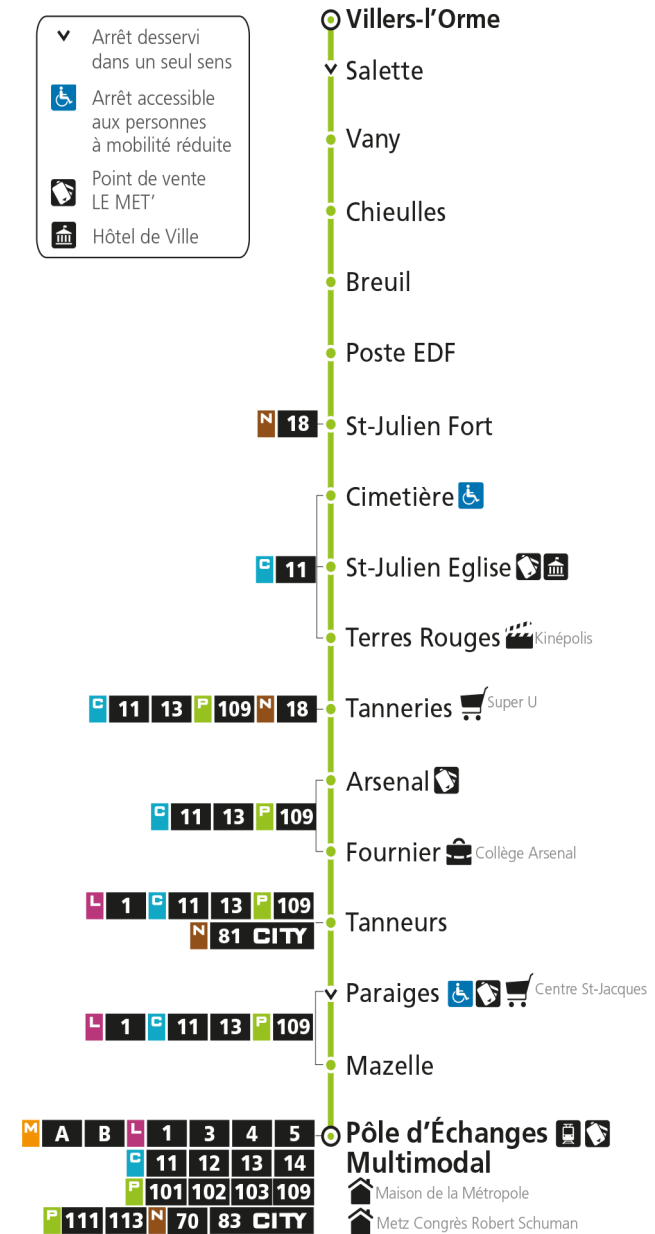

P

108

POLE D'ECHANGES MULTIMODAL

arrêt POSTE EDF

Du 30 Août 2021 au 03 Juillet 2022

Du lundi au vendredi - hors jours fériés

4h	5h	6h	7h	8h	9h	10h	11h	12h	13h	14h	15h	16h	17h	18h	19h	20h	21h	22h	23h	00h	
	25*	13*	08	15	07*	07*	07*	07*	07*	07*	07*	07*	12	20	17*						

Samedi - hors jours fériés

4h	5h	6h	7h	8h	9h	10h	11h	12h	13h	14h	15h	16h	17h	18h	19h	20h	21h	22h	23h	00h	
	26*	16*	11	16*	06*	36*		06*	36*		06*	06*	06*	06*	16*						

Du lundi au vendredi pendant les petites vacances scolaires - hors jours fériés

4h	5h	6h	7h	8h	9h	10h	11h	12h	13h	14h	15h	16h	17h	18h	19h	20h	21h	22h	23h	00h	
	25*	13*	08	15	07*	07*	07*	07*	07*	07*	07*	07*	12	20	17*						

Dimanche et jours fériés

4h	5h	6h	7h	8h	9h	10h	11h	12h	13h	14h	15h	16h	17h	18h	19h	20h	21h	22h	23h	00h	
				16*	46*		16*	46*		16*	46*		16*	46*							

* - Horaire disponible uniquement sur réservation au 0800 00 29 38 (appel et service gratuits)

P 108 Vany

- ▼ Arrêt desservi dans un seul sens
- Arrêt accessible aux personnes à mobilité réduite
- Point de vente LE MET'
- Hôtel de Ville

P 108 Pôle d'Échanges Multimodal