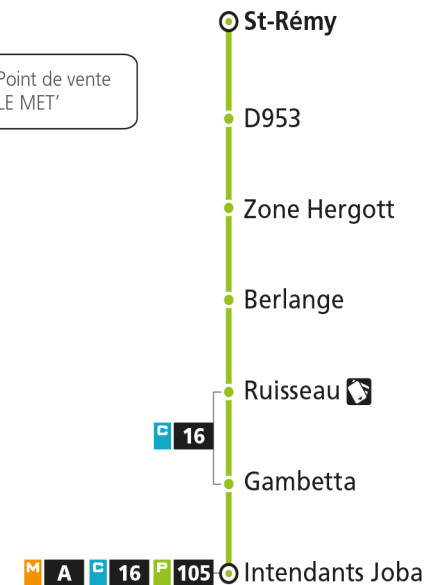

P

110

INTENDANTS JOBA

arrêt ZONE HERGOTT

Du 30 Août 2021 au 03 Juillet 2022

Du lundi au vendredi - hors jours fériés

4h	5h	6h	7h	8h	9h	10h	11h	12h	13h	14h	15h	16h	17h	18h	19h	20h	21h	22h	23h	00h	
30*																					

Samedi - hors jours fériés

4h	5h	6h	7h	8h	9h	10h	11h	12h	13h	14h	15h	16h	17h	18h	19h	20h	21h	22h	23h	00h	
30*																					

Du lundi au vendredi pendant les petites vacances scolaires - hors jours fériés

4h	5h	6h	7h	8h	9h	10h	11h	12h	13h	14h	15h	16h	17h	18h	19h	20h	21h	22h	23h	00h	
30*																					

Dimanche et jours fériés

4h	5h	6h	7h	8h	9h	10h	11h	12h	13h	14h	15h	16h	17h	18h	19h	20h	21h	22h	23h	00h	
			59*					29*			58*										

* - Horaire disponible uniquement sur réservation au 0800 00 29 38 (appel et service gratuits)

P 110 Woippy St-Rémy

P 110 Intendants Joba