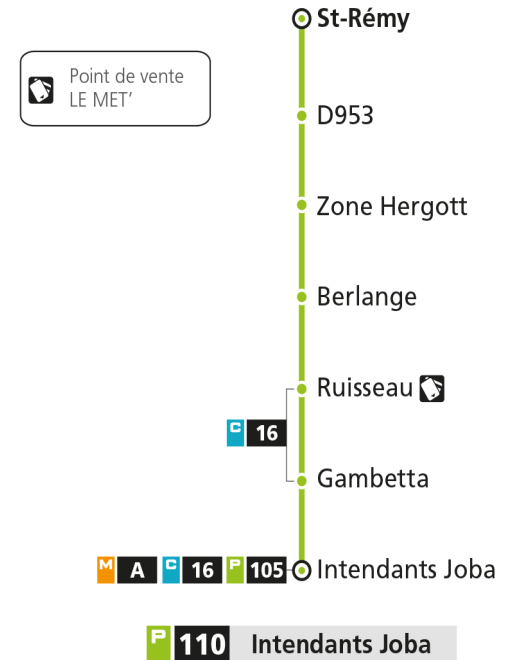

P 110 Woippy St-Rémy

P**110****INTENDANTS JOBA**

arrêt ZONE HERGOTT

Du 30 Août 2021 au 03 Juillet 2022

Du lundi au vendredi - hors jours fériés

4h	5h	6h	7h	8h	9h	10h	11h	12h	13h	14h	15h	16h	17h	18h	19h	20h	21h	22h	23h	00h	
30*																					