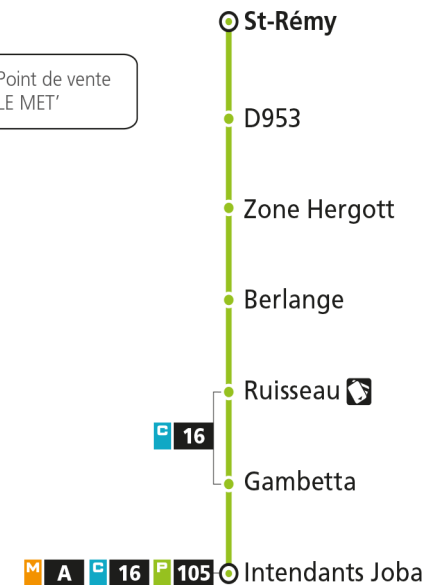

P

110

WOIPPY ST-REMY

arrêt BERLANGÉ

Du 30 Août 2021 au 03 Juillet 2022

Du lundi au vendredi - hors jours fériés

4h	5h	6h	7h	8h	9h	10h	11h	12h	13h	14h	15h	16h	17h	18h	19h	20h	21h	22h	23h	00h	
																38*					

Samedi - hors jours fériés

4h	5h	6h	7h	8h	9h	10h	11h	12h	13h	14h	15h	16h	17h	18h	19h	20h	21h	22h	23h	00h	
																38*					

Du lundi au vendredi pendant les petites vacances scolaires - hors jours fériés

4h	5h	6h	7h	8h	9h	10h	11h	12h	13h	14h	15h	16h	17h	18h	19h	20h	21h	22h	23h	00h	
																38*					

Dimanche et jours fériés

4h	5h	6h	7h	8h	9h	10h	11h	12h	13h	14h	15h	16h	17h	18h	19h	20h	21h	22h	23h	00h	
				49*				49*							15*						

* - Horaire disponible uniquement sur réservation au 0800 00 29 38 (appel et service gratuits)

P 110 Woippy St-Rémy

P 110 Intendants Joba