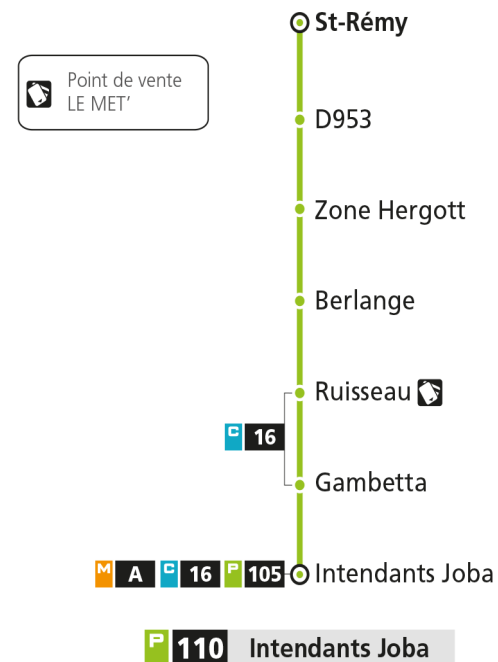

P

110

WOIPPY ST-REMY

arrêt ZONE HERGOTT

Du 30 Août 2021 au 03 Juillet 2022

Du lundi au vendredi - hors jours fériés

4h	5h	6h	7h	8h	9h	10h	11h	12h	13h	14h	15h	16h	17h	18h	19h	20h	21h	22h	23h	00h	
																40*					

Samedi - hors jours fériés

4h	5h	6h	7h	8h	9h	10h	11h	12h	13h	14h	15h	16h	17h	18h	19h	20h	21h	22h	23h	00h	
																40*					

Du lundi au vendredi pendant les petites vacances scolaires - hors jours fériés

4h	5h	6h	7h	8h	9h	10h	11h	12h	13h	14h	15h	16h	17h	18h	19h	20h	21h	22h	23h	00h	
																40*					

Dimanche et jours fériés

4h	5h	6h	7h	8h	9h	10h	11h	12h	13h	14h	15h	16h	17h	18h	19h	20h	21h	22h	23h	00h	
				51*				51*							17*						

* - Horaire disponible uniquement sur réservation au 0800 00 29 38 (appel et service gratuits)

P 110 Woippy St-Rémy