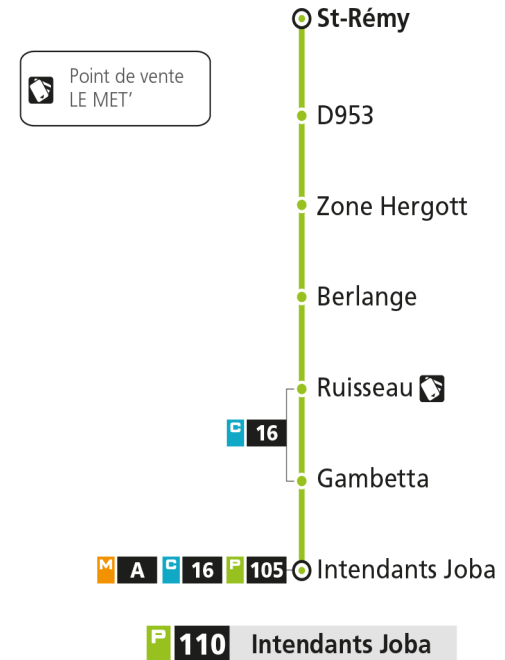

P

110

WOIPPY ST-REMY

arrêt GAMBETTA

Du 30 Août 2021 au 03 Juillet 2022

Du lundi au vendredi - hors jours fériés

4h	5h	6h	7h	8h	9h	10h	11h	12h	13h	14h	15h	16h	17h	18h	19h	20h	21h	22h	23h	00h	
																38*					

Samedi - hors jours fériés

4h	5h	6h	7h	8h	9h	10h	11h	12h	13h	14h	15h	16h	17h	18h	19h	20h	21h	22h	23h	00h	
																38*					

Du lundi au vendredi pendant les petites vacances scolaires - hors jours fériés

4h	5h	6h	7h	8h	9h	10h	11h	12h	13h	14h	15h	16h	17h	18h	19h	20h	21h	22h	23h	00h	
																38*					

Dimanche et jours fériés

4h	5h	6h	7h	8h	9h	10h	11h	12h	13h	14h	15h	16h	17h	18h	19h	20h	21h	22h	23h	00h	
				49*				49*							15*						

* - Horaire disponible uniquement sur réservation au 0800 00 29 38 (appel et service gratuits)

P 110 Woippy St-Rémy