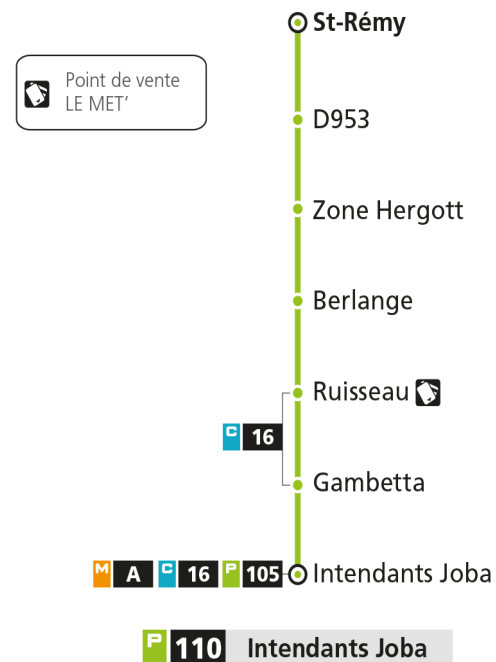

P

110

WOIPPY ST-REMY

arrêt RUISSEAU

Du 30 Août 2021 au 03 Juillet 2022

Du lundi au vendredi - hors jours fériés

4h	5h	6h	7h	8h	9h	10h	11h	12h	13h	14h	15h	16h	17h	18h	19h	20h	21h	22h	23h	00h	
																38*					

Samedi - hors jours fériés

4h	5h	6h	7h	8h	9h	10h	11h	12h	13h	14h	15h	16h	17h	18h	19h	20h	21h	22h	23h	00h	
																38*					

Du lundi au vendredi pendant les petites vacances scolaires - hors jours fériés

4h	5h	6h	7h	8h	9h	10h	11h	12h	13h	14h	15h	16h	17h	18h	19h	20h	21h	22h	23h	00h	
																38*					

Dimanche et jours fériés

4h	5h	6h	7h	8h	9h	10h	11h	12h	13h	14h	15h	16h	17h	18h	19h	20h	21h	22h	23h	00h	
				49*				49*							15*						

* - Horaire disponible uniquement sur réservation au 0800 00 29 38 (appel et service gratuits)

P 110 Woippy St-Rémy