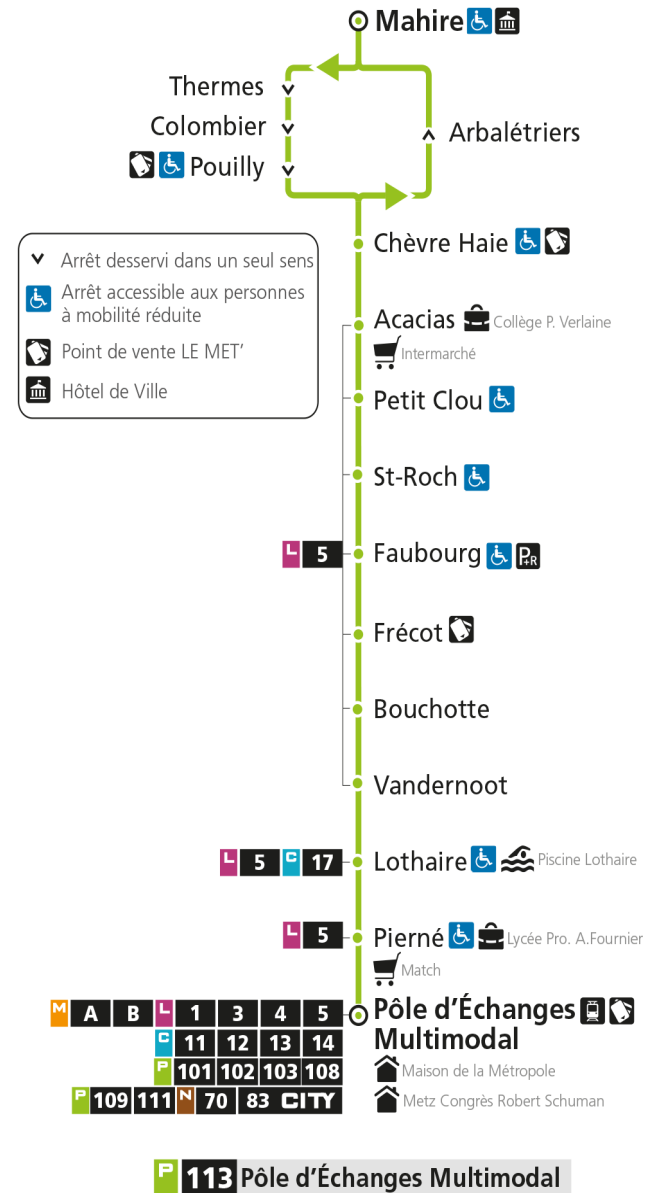

P 113 Pouilly**P 113 Pôle d'Échanges Multimodal**

P**113****POUILLY**
arrêt FRECOT

Du 30 Août 2021 au 03 Juillet 2022

Du lundi au vendredi - hors jours fériés

4h	5h	6h	7h	8h	9h	10h	11h	12h	13h	14h	15h	16h	17h	18h	19h	20h	21h	22h	23h	00h	
		54*	57	49*	44*	44*	44*	44*	44*	44*	44	44	44	44*		24*					

Samedi - hors jours fériés

4h	5h	6h	7h	8h	9h	10h	11h	12h	13h	14h	15h	16h	17h	18h	19h	20h	21h	22h	23h	00h	
		54*	57	49*		14*	44*	44*		14*	44*	44	44	44*		24*					

Du lundi au vendredi pendant les petites vacances scolaires - hors jours fériés

4h	5h	6h	7h	8h	9h	10h	11h	12h	13h	14h	15h	16h	17h	18h	19h	20h	21h	22h	23h	00h	
		54*	57	49*	44*	44*	44*	44*	44*	44	44	44	44	44*		24*					

Dimanche et jours fériés

4h	5h	6h	7h	8h	9h	10h	11h	12h	13h	14h	15h	16h	17h	18h	19h	20h	21h	22h	23h	00h	
					14*	44*		14*	44*		14*	44*		14*	14*						

* - Horaire disponible uniquement sur réservation au 0800 00 29 38 (appel et service gratuits)

P 113 Pouilly**P 113 Pôle d'Échanges Multimodal**

P**113****POUILLY**

arrêt FAUBOURG

Du 30 Août 2021 au 03 Juillet 2022