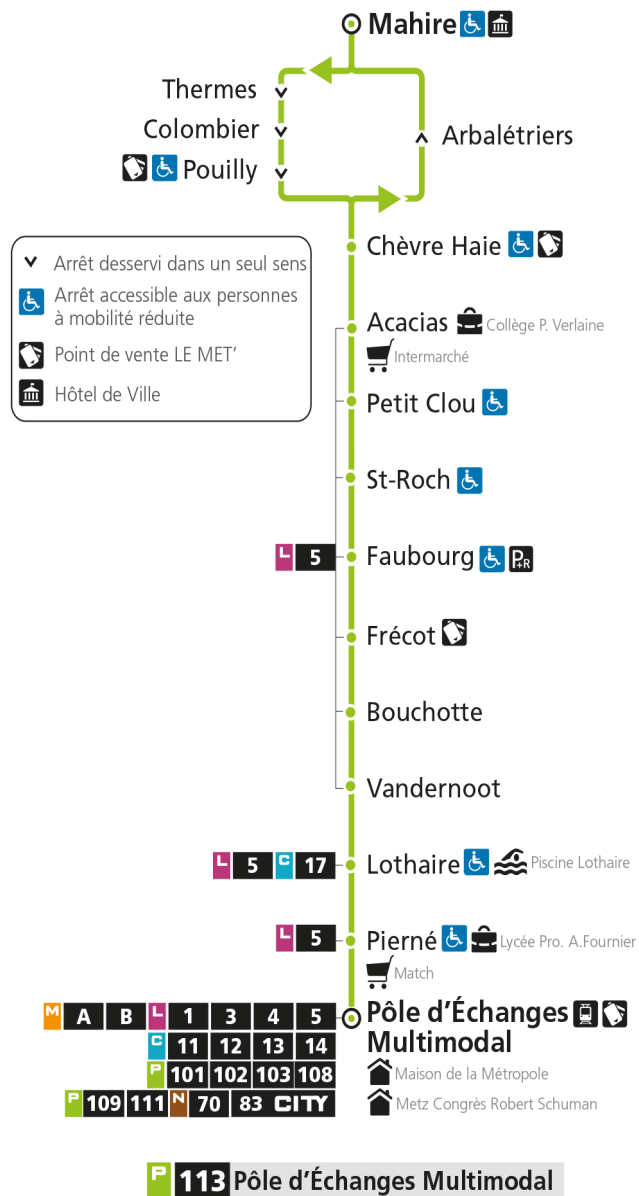

P

113

POUILLY
arrêt PETIT CLOU

Du 30 Août 2021 au 03 Juillet 2022

Du lundi au vendredi - hors jours fériés

4h	5h	6h	7h	8h	9h	10h	11h	12h	13h	14h	15h	16h	17h	18h	19h	20h	21h	22h	23h	00h	
		58*		01 53*	48*	48*	48*	48*	48*	48*	48	48	48	48*		28*					

Samedi - hors jours fériés

4h	5h	6h	7h	8h	9h	10h	11h	12h	13h	14h	15h	16h	17h	18h	19h	20h	21h	22h	23h	00h	
		58*		01 53*		18*	48*	48*		18*	48*	48	48	48*		28*					

Du lundi au vendredi pendant les petites vacances scolaires - hors jours fériés

4h	5h	6h	7h	8h	9h	10h	11h	12h	13h	14h	15h	16h	17h	18h	19h	20h	21h	22h	23h	00h	
		58*		01 53*	48*	48*	48*	48*	48*	48	48	48	48	48*		28*					

Dimanche et jours fériés

4h	5h	6h	7h	8h	9h	10h	11h	12h	13h	14h	15h	16h	17h	18h	19h	20h	21h	22h	23h	00h	
					18*	48*		18*	48*		18*	48*		18*	18*						

* - Horaire disponible uniquement sur réservation au 0800 00 29 38 (appel et service gratuits)

P 113 Pouilly