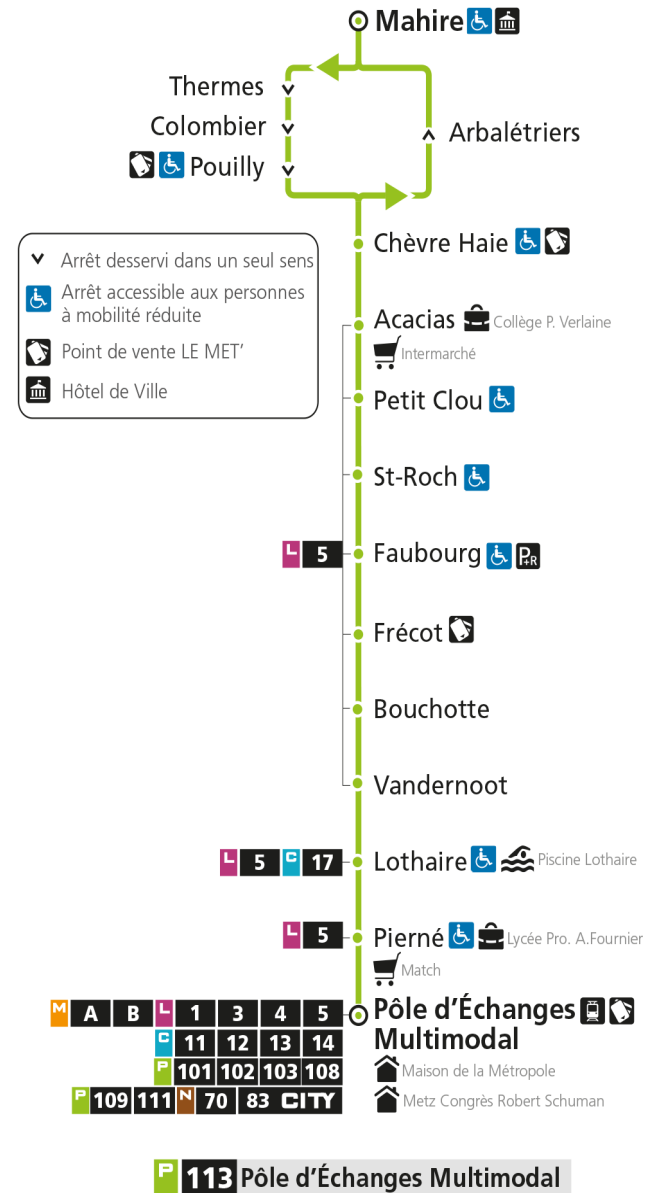

P

113

POUILLY
arrêt ST-ROCH

Du 30 Août 2021 au 03 Juillet 2022

Du lundi au vendredi - hors jours fériés

4h	5h	6h	7h	8h	9h	10h	11h	12h	13h	14h	15h	16h	17h	18h	19h	20h	21h	22h	23h	00h	
		58*		01 53*	48*	48*	48*	48*	48*	48*	48	48	48	48*		28*					

Samedi - hors jours fériés

4h	5h	6h	7h	8h	9h	10h	11h	12h	13h	14h	15h	16h	17h	18h	19h	20h	21h	22h	23h	00h	
		58*		01 53*		18*	48*	48*		18*	48*	48	48	48*		28*					

Du lundi au vendredi pendant les petites vacances scolaires - hors jours fériés

4h	5h	6h	7h	8h	9h	10h	11h	12h	13h	14h	15h	16h	17h	18h	19h	20h	21h	22h	23h	00h	
		58*		01 53*	48*	48*	48*	48*	48*	48	48	48	48	48*		28*					

Dimanche et jours fériés

4h	5h	6h	7h	8h	9h	10h	11h	12h	13h	14h	15h	16h	17h	18h	19h	20h	21h	22h	23h	00h	
					18*	48*		18*	48*		18*	48*		18*	18*						

* - Horaire disponible uniquement sur réservation au 0800 00 29 38 (appel et service gratuits)

P 113 Pouilly