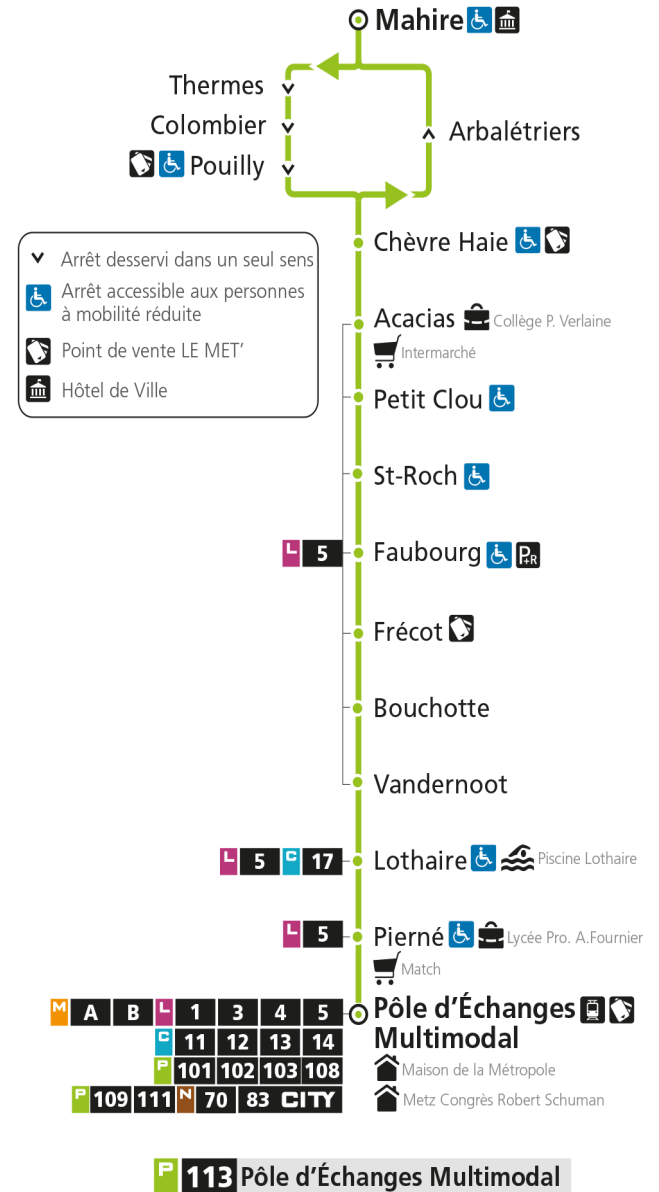

* - Horaire disponible uniquement sur réservation au 0800 00 29 38 (appel et service gratuits)

P 113 Pouilly

P**113****POUILLY**
arrêt ACACIAS

Du 30 Août 2021 au 03 Juillet 2022

Du lundi au vendredi - hors jours fériés

4h	5h	6h	7h	8h	9h	10h	11h	12h	13h	14h	15h	16h	17h	18h	19h	20h	21h	22h	23h	00h	
		59*		02 54*	49*	49*	49*	49*	49*	49*	49	49	49	49*		29*					

Samedi - hors jours fériés

4h	5h	6h	7h	8h	9h	10h	11h	12h	13h	14h	15h	16h	17h	18h	19h	20h	21h	22h	23h	00h	
		59*		02 54*		19*	49*	49*		19*	49*	49	49	49*		29*					

Du lundi au vendredi pendant les petites vacances scolaires - hors jours fériés

4h	5h	6h	7h	8h	9h	10h	11h	12h	13h	14h	15h	16h	17h	18h	19h	20h	21h	22h	23h	00h	
		59*		02 54*	49*	49*	49*	49*	49*	49	49	49	49	49*		29*					

P 113 Pouilly**P 113 Pôle d'Échanges Multimodal**

P**113****POUILLY**

arrêt CHEVRE HAIE

Du 30 Août 2021 au 03 Juillet 2022

Du lundi au vendredi - hors jours fériés

4h	5h	6h	7h	8h	9h	10h	11h	12h	13h	14h	15h	16h	17h	18h	19h	20h	21h	22h	23h	00h	
			02*	05 57*	52*	52*	52*	52*	52*	52	52	52	52	52*		32*					