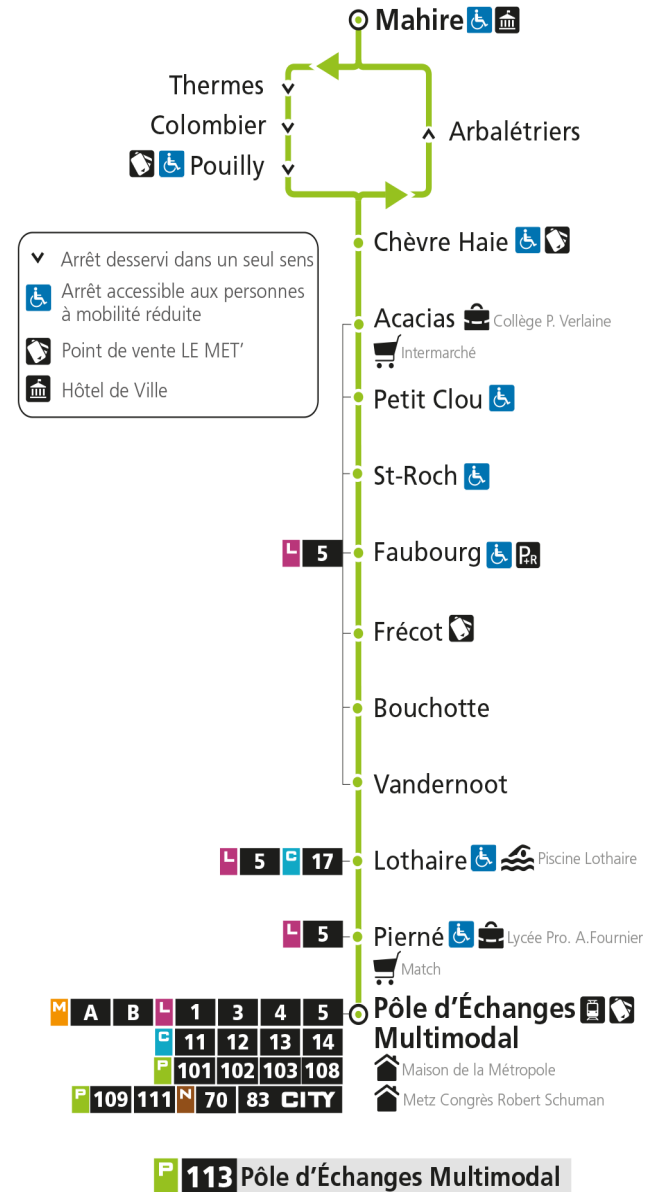

P

113

POUILLY

arrêt ARBALETRIERS

Du 30 Août 2021 au 03 Juillet 2022

Du lundi au vendredi - hors jours fériés

4h	5h	6h	7h	8h	9h	10h	11h	12h	13h	14h	15h	16h	17h	18h	19h	20h	21h	22h	23h	00h	
			03*	06 58*	53*	53*	53*	53*	53*	53*	53	53	53	53*		33*					

Samedi - hors jours fériés

4h	5h	6h	7h	8h	9h	10h	11h	12h	13h	14h	15h	16h	17h	18h	19h	20h	21h	22h	23h	00h	
			03*	06 58*		23*	53*	53*		23*	53*	53	53	53*		33*					

Du lundi au vendredi pendant les petites vacances scolaires - hors jours fériés

4h	5h	6h	7h	8h	9h	10h	11h	12h	13h	14h	15h	16h	17h	18h	19h	20h	21h	22h	23h	00h	
			03*	06 58*	53*	53*	53*	53*	53*	53	53	53	53	53*		33*					

Dimanche et jours fériés

4h	5h	6h	7h	8h	9h	10h	11h	12h	13h	14h	15h	16h	17h	18h	19h	20h	21h	22h	23h	00h	
					23*	53*		23*	53*		23*	53*		23*	23*						

* - Horaire disponible uniquement sur réservation au 0800 00 29 38 (appel et service gratuits)

P 113 Pouilly

P 113 Pôle d'Échanges Multimodal