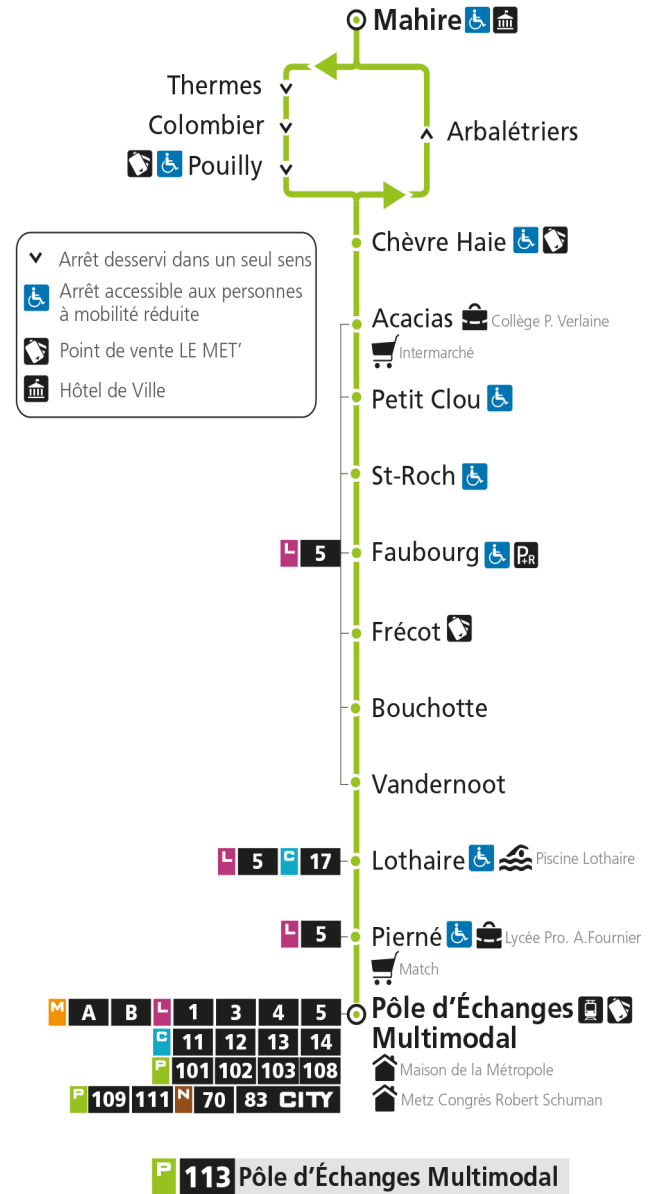

* - Horaire disponible uniquement sur réservation au 0800 00 29 38 (appel et service gratuits)

P 113 Pouilly**P 113 Pôle d'Échanges Multimodal**

P

113

POUILLY
arrêt PIERNE

Du 30 Août 2021 au 03 Juillet 2022

4h	5h	6h	7h	8h	9h	10h	11h	12h	13h	14h	15h	16h	17h	18h	19h	20h	21h	22h	23h	00h	
		48*	51	43*		08*	38*	38*		08*	38*	38	38	38*		18*					

Du lundi au vendredi pendant les petites vacances scolaires - hors jours fériés

4h	5h	6h	7h	8h	9h	10h	11h	12h	13h	14h	15h	16h	17h	18h	19h	20h	21h	22h	23h	00h	
		48*	51	43*	38*	38*	38*	38*	38*	38	38	38	38	38*		18*					

Dimanche et jours fériés

4h	5h	6h	7h	8h	9h	10h	11h	12h	13h	14h	15h	16h	17h	18h	19h	20h	21h	22h	23h	00h	
					08*	38*		08*	38*		08*	38*		08*	08*						

* - Horaire disponible uniquement sur réservation au 0800 00 29 38 (appel et service gratuits)

P 113 Pouilly

P**113****POUILLY**
arrêt LOTHAIRE

Du 30 Août 2021 au 03 Juillet 2022

Du lundi au vendredi - hors jours fériés