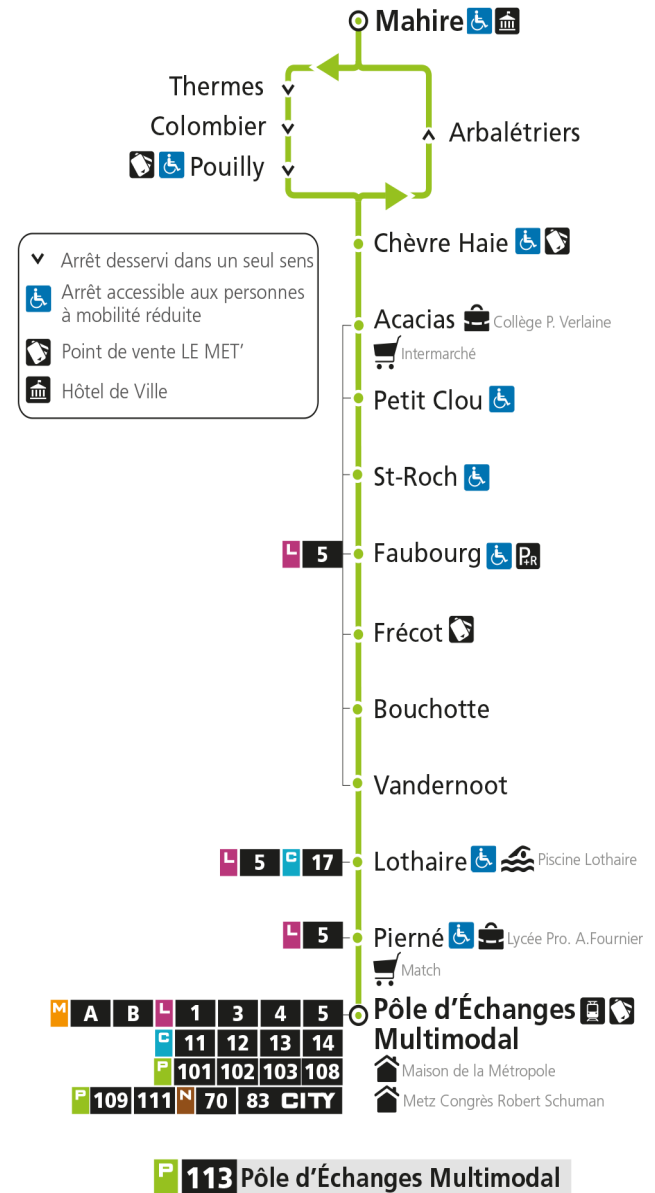

P

113

POUILLY

arrêt FAUBOURG

Du 30 Août 2021 au 03 Juillet 2022

Du lundi au vendredi - hors jours fériés

4h	5h	6h	7h	8h	9h	10h	11h	12h	13h	14h	15h	16h	17h	18h	19h	20h	21h	22h	23h	00h	
		56*	59	51*	46*	46*	46*	46*	46*	46*	46	46	46	46*		26*					

Samedi - hors jours fériés

4h	5h	6h	7h	8h	9h	10h	11h	12h	13h	14h	15h	16h	17h	18h	19h	20h	21h	22h	23h	00h	
		56*	59	51*		16*	46*	46*		16*	46*	46	46	46*		26*					

Du lundi au vendredi pendant les petites vacances scolaires - hors jours fériés

4h	5h	6h	7h	8h	9h	10h	11h	12h	13h	14h	15h	16h	17h	18h	19h	20h	21h	22h	23h	00h	
		56*	59	51*	46*	46*	46*	46*	46*	46	46	46	46	46*		26*					

Dimanche et jours fériés

4h	5h	6h	7h	8h	9h	10h	11h	12h	13h	14h	15h	16h	17h	18h	19h	20h	21h	22h	23h	00h	
					16*	46*		16*	46*		16*	46*		16*	16*						

* - Horaire disponible uniquement sur réservation au 0800 00 29 38 (appel et service gratuits)

P 113 Pouilly