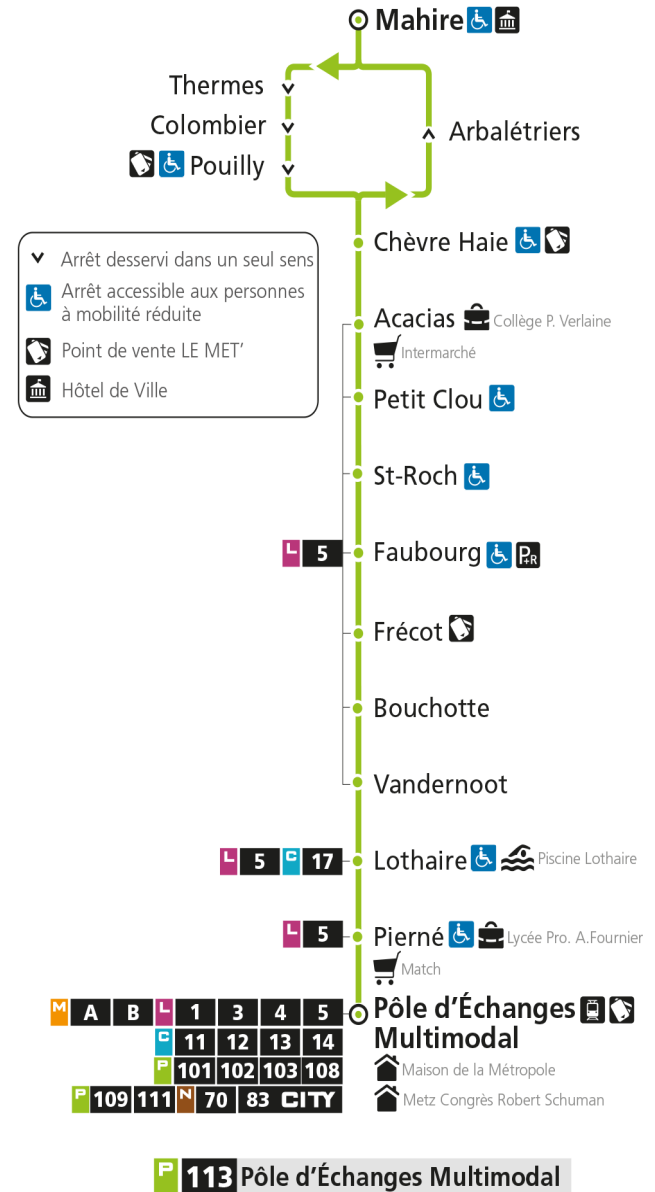

P**113****POUILLY**

arrêt POLE MULTIMODAL

Du 30 Août 2021 au 03 Juillet 2022

Du lundi au vendredi - hors jours fériés

4h	5h	6h	7h	8h	9h	10h	11h	12h	13h	14h	15h	16h	17h	18h	19h	20h	21h	22h	23h	00h	
		45*	48	40*	35*	35*	35*	35*	35*	35*	35	35	35	35*		15*					

Samedi - hors jours fériés

4h	5h	6h	7h	8h	9h	10h	11h	12h	13h	14h	15h	16h	17h	18h	19h	20h	21h	22h	23h	00h	
		45*	48	40*		05*	35*	35*		05*	35*	35	35	35*		15*					

Du lundi au vendredi pendant les petites vacances scolaires - hors jours fériés

4h	5h	6h	7h	8h	9h	10h	11h	12h	13h	14h	15h	16h	17h	18h	19h	20h	21h	22h	23h	00h	
		45*	48	40*	35*	35*	35*	35*	35*	35	35	35	35	35*		15*					

Dimanche et jours fériés

4h	5h	6h	7h	8h	9h	10h	11h	12h	13h	14h	15h	16h	17h	18h	19h	20h	21h	22h	23h	00h	
					05*	35*		05*	35*		05*	35*		05*	05*						

* - Horaire disponible uniquement sur réservation au 0800 00 29 38 (appel et service gratuits)

P 113 Pouilly**P 113 Pôle d'Échanges Multimodal**

P

113

POUILLY
arrêt PIERNE

Du 30 Août 2021 au 03 Juillet 2022