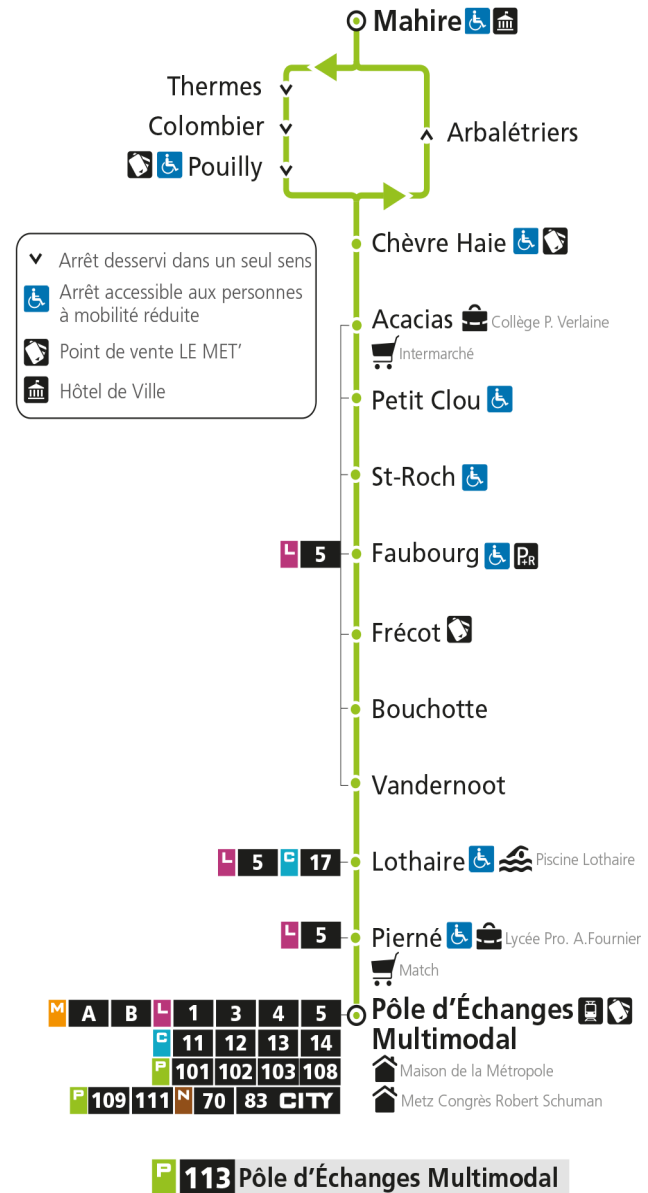

* - Horaire disponible uniquement sur réservation au 0800 00 29 38 (appel et service gratuits)

P 113 Pouilly

P**113****POUILLY**
arrêt LOTHAIRE

Du 30 Août 2021 au 03 Juillet 2022

Du lundi au vendredi - hors jours fériés

P 113 Pouilly

P**113****POUILLY**
arrêt VANDERNOOT

Du 30 Août 2021 au 03 Juillet 2022

Du lundi au vendredi - hors jours fériés

4h	5h	6h	7h	8h	9h	10h	11h	12h	13h	14h	15h	16h	17h	18h	19h	20h	21h	22h	23h	00h	
		52*	55	47*	42*	42*	42*	42*	42*	42	42	42	42	42*		22*					