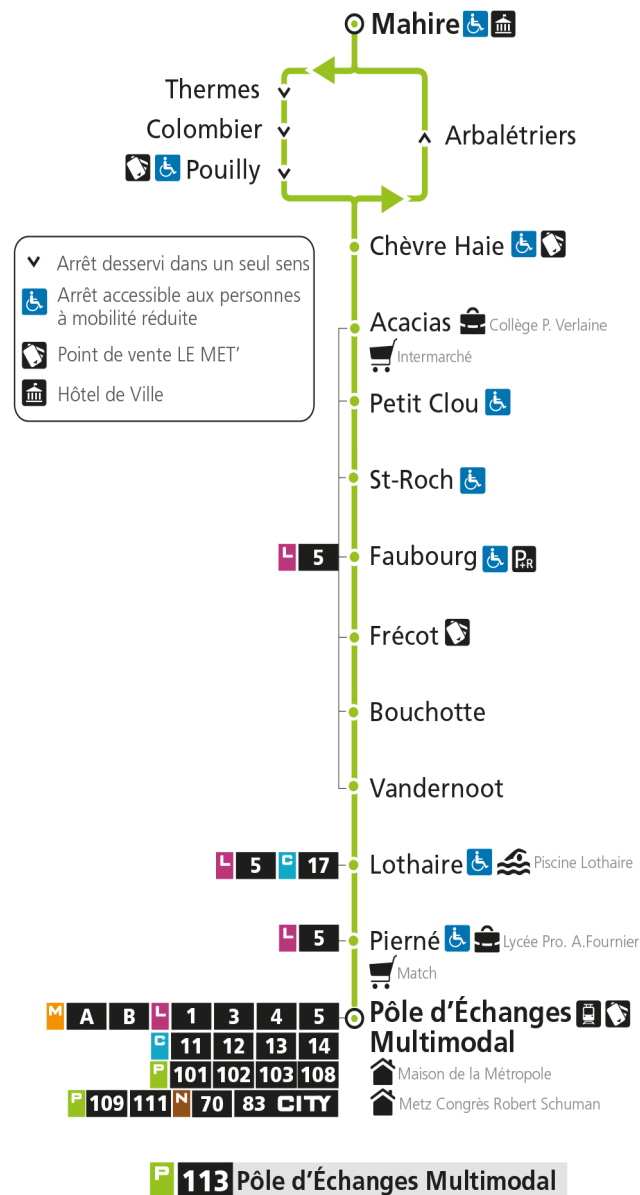

P

113

POUILLY
arrêt VANDERNOOT

Du 30 Août 2021 au 03 Juillet 2022

Du lundi au vendredi - hors jours fériés

4h	5h	6h	7h	8h	9h	10h	11h	12h	13h	14h	15h	16h	17h	18h	19h	20h	21h	22h	23h	00h	
		52*	55	47*	42*	42*	42*	42*	42*	42	42	42	42	42*		22*					

Samedi - hors jours fériés

4h	5h	6h	7h	8h	9h	10h	11h	12h	13h	14h	15h	16h	17h	18h	19h	20h	21h	22h	23h	00h	
		52*	55	47*		12*	42*	42*		12*	42*	42	42	42*		22*					

Du lundi au vendredi pendant les petites vacances scolaires - hors jours fériés

4h	5h	6h	7h	8h	9h	10h	11h	12h	13h	14h	15h	16h	17h	18h	19h	20h	21h	22h	23h	00h	
		52*	55	47*	42*	42*	42*	42*	42*	42	42	42	42	42*		22*					

Dimanche et jours fériés

4h	5h	6h	7h	8h	9h	10h	11h	12h	13h	14h	15h	16h	17h	18h	19h	20h	21h	22h	23h	00h	
					12*	42*		12*	42*		12*	42*		12*	12*						

* - Horaire disponible uniquement sur réservation au 0800 00 29 38 (appel et service gratuits)

P 113 Pouilly