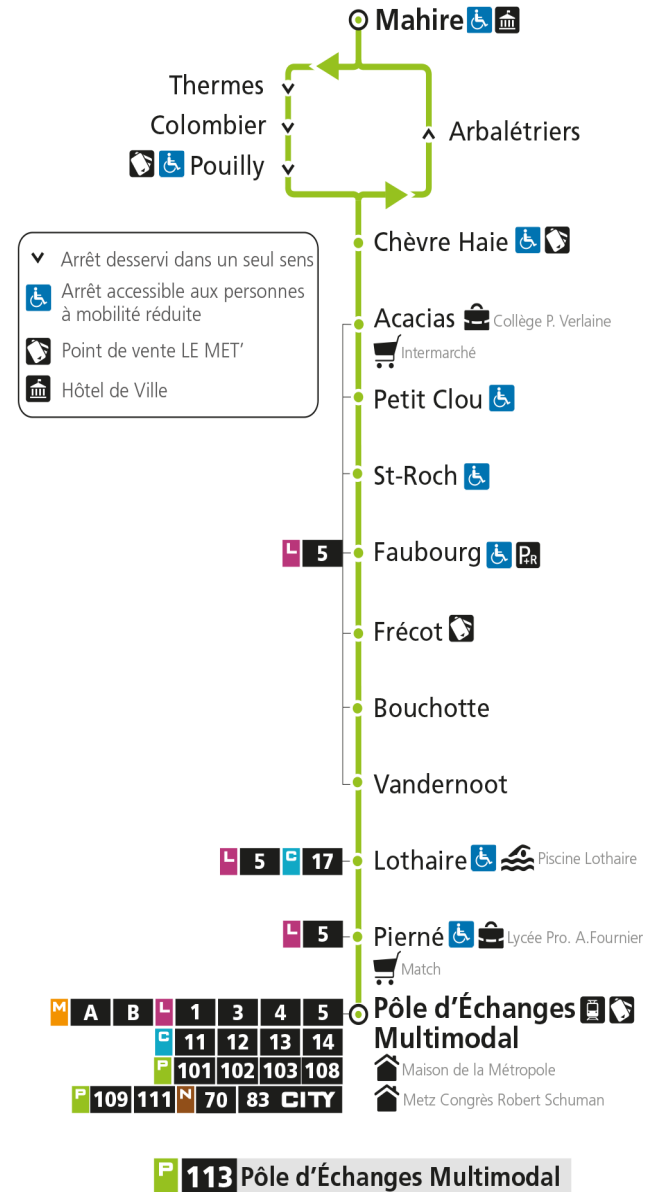

P

113

POUILLY

arrêt CHEVRE HAIE

Du 30 Août 2021 au 03 Juillet 2022

Du lundi au vendredi - hors jours fériés

4h	5h	6h	7h	8h	9h	10h	11h	12h	13h	14h	15h	16h	17h	18h	19h	20h	21h	22h	23h	00h	
			02*	05 57*	52*	52*	52*	52*	52*	52	52	52	52	52*		32*					

Samedi - hors jours fériés

4h	5h	6h	7h	8h	9h	10h	11h	12h	13h	14h	15h	16h	17h	18h	19h	20h	21h	22h	23h	00h	
			02*	05 57*		22*	52*	52*		22*	52*	52	52	52*		32*					

Du lundi au vendredi pendant les petites vacances scolaires - hors jours fériés

4h	5h	6h	7h	8h	9h	10h	11h	12h	13h	14h	15h	16h	17h	18h	19h	20h	21h	22h	23h	00h	
			02*	05 57*	52*	52*	52*	52*	52*	52	52	52	52	52*		32*					

Dimanche et jours fériés

4h	5h	6h	7h	8h	9h	10h	11h	12h	13h	14h	15h	16h	17h	18h	19h	20h	21h	22h	23h	00h	
					22*	52*		22*	52*		22*	52*		22*	22*						

* - Horaire disponible uniquement sur réservation au 0800 00 29 38 (appel et service gratuits)

P 113 Pouilly