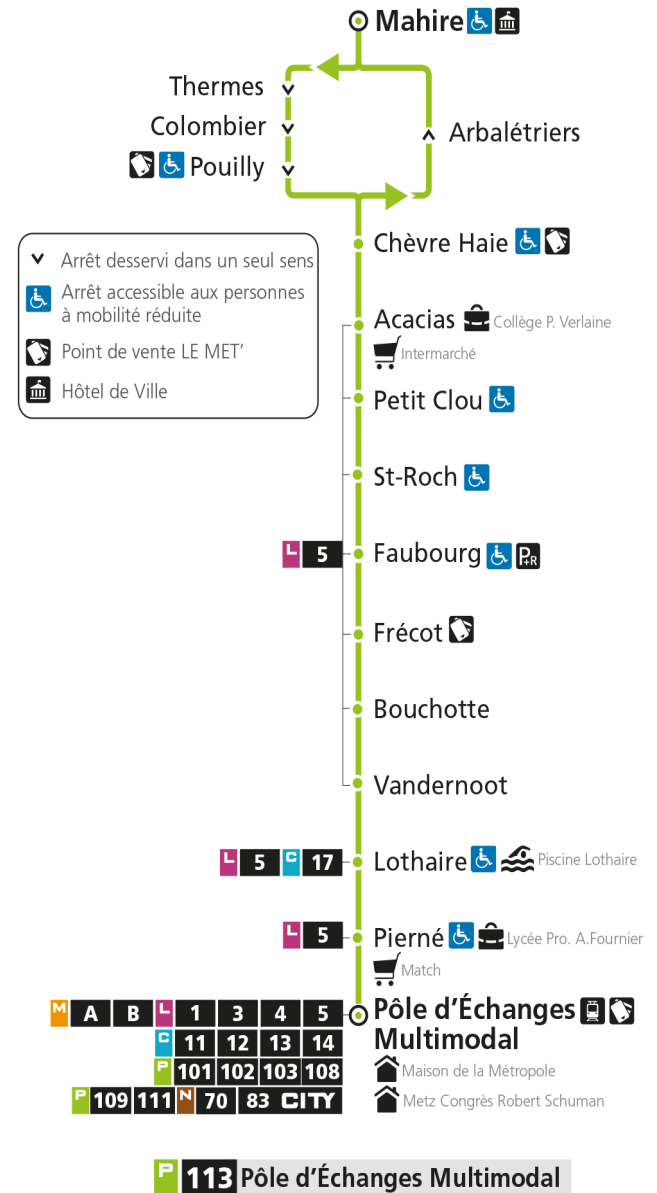

P

113

POLE D'ECHANGES MULTIMODAL

arrêt ACACIAS

Du 30 Août 2021 au 03 Juillet 2022

Du lundi au vendredi - hors jours fériés

4h	5h	6h	7h	8h	9h	10h	11h	12h	13h	14h	15h	16h	17h	18h	19h	20h	21h	22h	23h	00h	
		04*	18	16	08*	07*	07*	07*	07*	07*	07*	02	02	07*	37*						

Samedi - hors jours fériés

4h	5h	6h	7h	8h	9h	10h	11h	12h	13h	14h	15h	16h	17h	18h	19h	20h	21h	22h	23h	00h	
		04*	18	16	08*	37*		07*	07*	37*		07*	02	07*	37*						

Du lundi au vendredi pendant les petites vacances scolaires - hors jours fériés

4h	5h	6h	7h	8h	9h	10h	11h	12h	13h	14h	15h	16h	17h	18h	19h	20h	21h	22h	23h	00h	
		04*	18	16	08*	07*	07*	07*	07*	07*	07*	02	02	07*	37*						

Dimanche et jours fériés

4h	5h	6h	7h	8h	9h	10h	11h	12h	13h	14h	15h	16h	17h	18h	19h	20h	21h	22h	23h	00h	
				16*	38*		07*	37*		07*	37*		07*	37*							

* - Horaire disponible uniquement sur réservation au 0800 00 29 38 (appel et service gratuits)

P 113 Pouilly

P 113 Pôle d'Échanges Multimodal