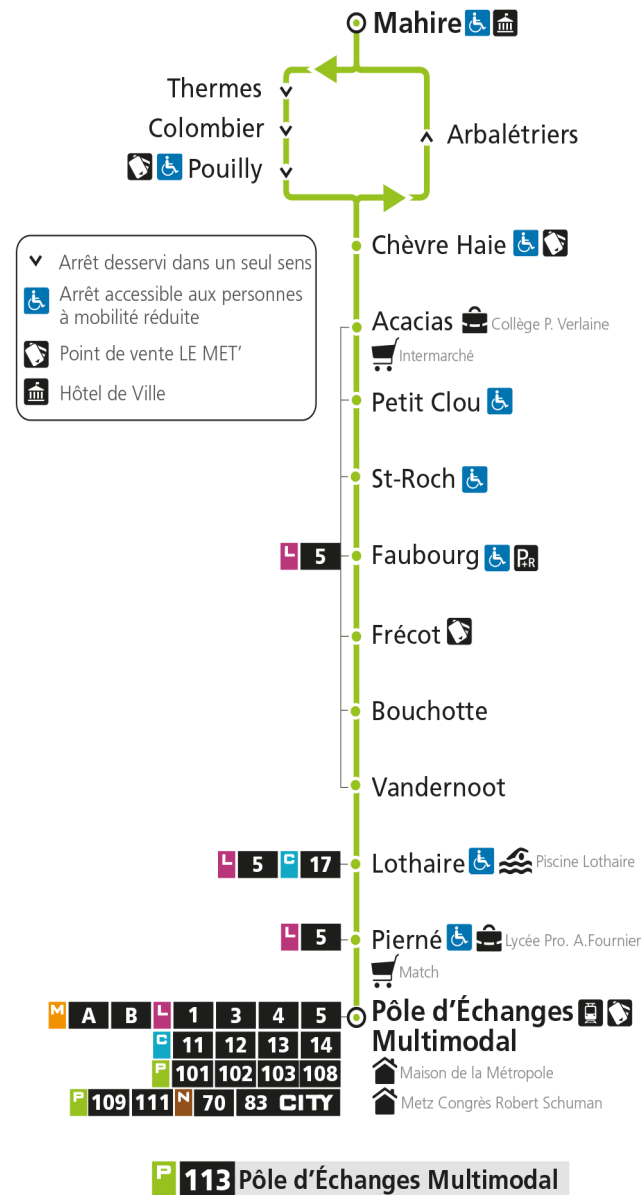

P

113

POLE D'ECHANGES MULTIMODAL

arrêt MAHIRE

Du 30 Août 2021 au 03 Juillet 2022

Du lundi au vendredi - hors jours fériés

4h	5h	6h	7h	8h	9h	10h	11h	12h	13h	14h	15h	16h	17h	18h	19h	20h	21h	22h	23h	00h	
	58*		12	10	02*	01*	01*	01*	01*	01*	01*	56		01*	31*						

Samedi - hors jours fériés

4h	5h	6h	7h	8h	9h	10h	11h	12h	13h	14h	15h	16h	17h	18h	19h	20h	21h	22h	23h	00h	
	58*		12	10	02*	31*		01*	01*	31*		01*		01*	31*						

Du lundi au vendredi pendant les petites vacances scolaires - hors jours fériés

4h	5h	6h	7h	8h	9h	10h	11h	12h	13h	14h	15h	16h	17h	18h	19h	20h	21h	22h	23h	00h	
	58*		12	10	02*	01*	01*	01*	01*	01*	01*	56		01*	31*						

Dimanche et jours fériés

4h	5h	6h	7h	8h	9h	10h	11h	12h	13h	14h	15h	16h	17h	18h	19h	20h	21h	22h	23h	00h	
				10*	32*		01*	31*		01*	31*		01*	31*							

* - Horaire disponible uniquement sur réservation au 0800 00 29 38 (appel et service gratuits)

P 113 Pouilly

P 113 Pôle d'Échanges Multimodal