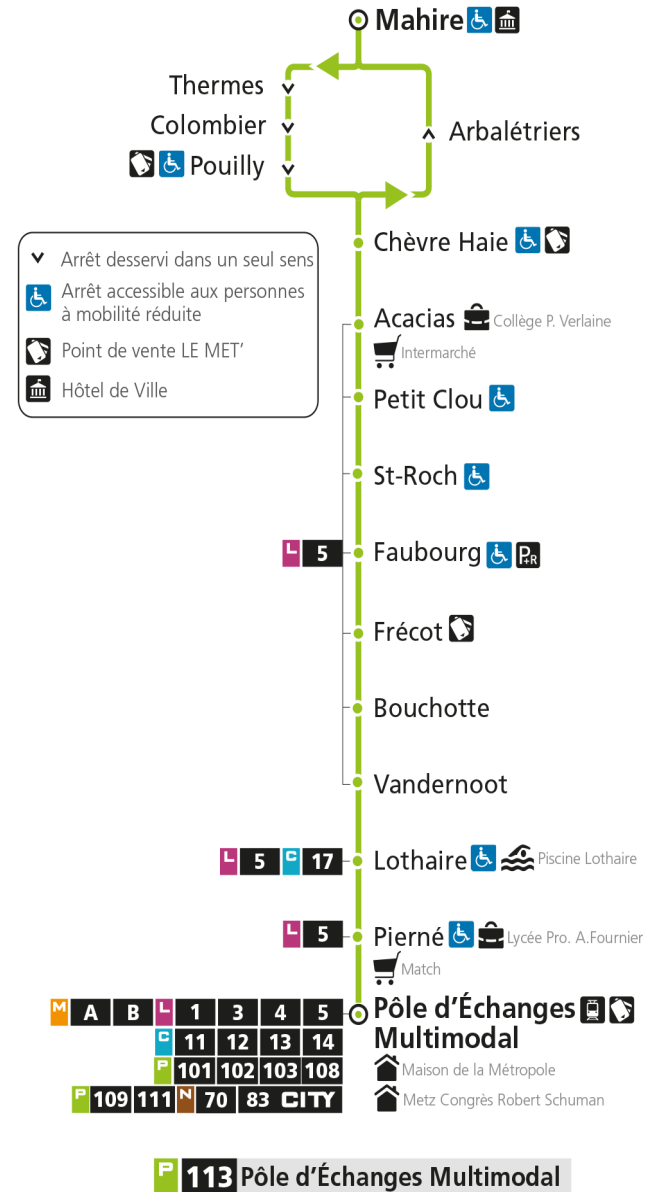

P

113

POLE D'ECHANGES MULTIMODAL

arrêt PETIT CLOU

Du 30 Août 2021 au 03 Juillet 2022

Du lundi au vendredi - hors jours fériés

4h	5h	6h	7h	8h	9h	10h	11h	12h	13h	14h	15h	16h	17h	18h	19h	20h	21h	22h	23h	00h	
		05*	19	17	09*	08*	08*	08*	08*	08*	08*	03	03	08*	38*						

Samedi - hors jours fériés

4h	5h	6h	7h	8h	9h	10h	11h	12h	13h	14h	15h	16h	17h	18h	19h	20h	21h	22h	23h	00h	
		05*	19	17	09*	38*		08*	08*	38*		08*	03	08*	38*						

Du lundi au vendredi pendant les petites vacances scolaires - hors jours fériés

4h	5h	6h	7h	8h	9h	10h	11h	12h	13h	14h	15h	16h	17h	18h	19h	20h	21h	22h	23h	00h	
		05*	19	17	09*	08*	08*	08*	08*	08*	08*	03	03	08*	38*						

Dimanche et jours fériés

4h	5h	6h	7h	8h	9h	10h	11h	12h	13h	14h	15h	16h	17h	18h	19h	20h	21h	22h	23h	00h	
				17*	39*		08*	38*		08*	38*		08*	38*							

* - Horaire disponible uniquement sur réservation au 0800 00 29 38 (appel et service gratuits)

P 113 Pouilly

P 113 Pôle d'Échanges Multimodal