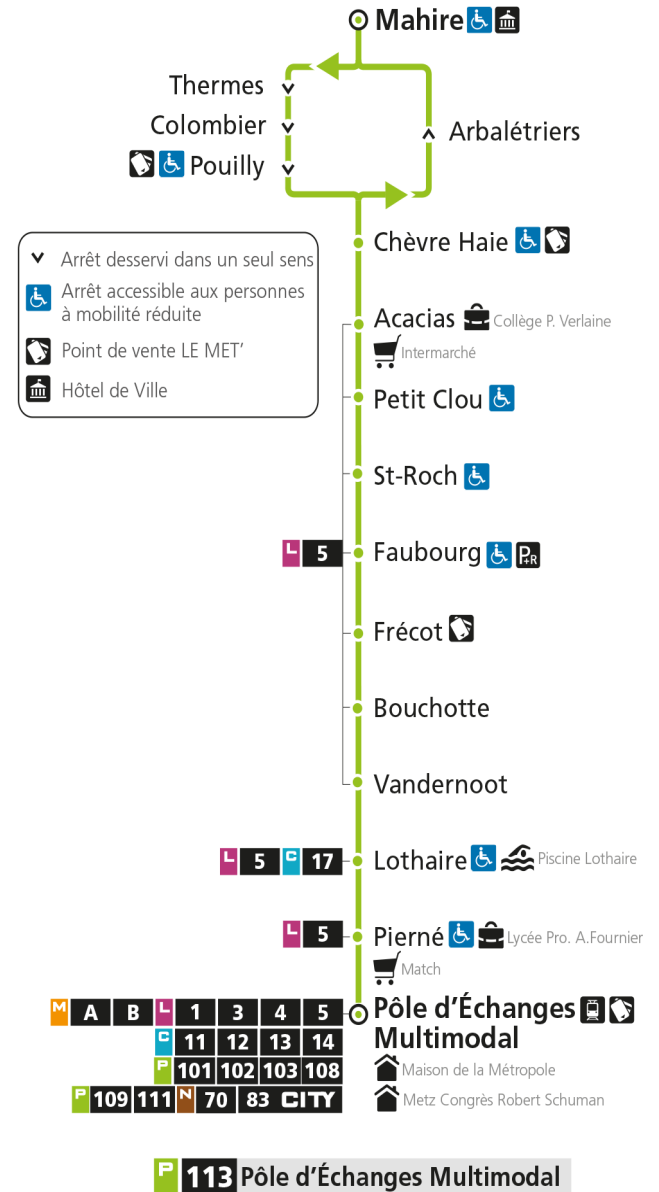

P

113

POLE D'ECHANGES MULTIMODAL

arrêt FAUBOURG

Du 30 Août 2021 au 03 Juillet 2022

Du lundi au vendredi - hors jours fériés

4h	5h	6h	7h	8h	9h	10h	11h	12h	13h	14h	15h	16h	17h	18h	19h	20h	21h	22h	23h	00h	
		07*	22	20	11*	10*	10*	10*	10*	10*	10*	05	05	10*	40*						

Samedi - hors jours fériés

4h	5h	6h	7h	8h	9h	10h	11h	12h	13h	14h	15h	16h	17h	18h	19h	20h	21h	22h	23h	00h	
		07*	22	20	11*	40*		10*	10*	40*		10*	05	10*	40*						

Du lundi au vendredi pendant les petites vacances scolaires - hors jours fériés

4h	5h	6h	7h	8h	9h	10h	11h	12h	13h	14h	15h	16h	17h	18h	19h	20h	21h	22h	23h	00h	
		07*	22	20	11*	10*	10*	10*	10*	10*	10*	05	05	10*	40*						

Dimanche et jours fériés

4h	5h	6h	7h	8h	9h	10h	11h	12h	13h	14h	15h	16h	17h	18h	19h	20h	21h	22h	23h	00h	
				20*	41*		10*	40*		10*	40*		10*	40*							

* - Horaire disponible uniquement sur réservation au 0800 00 29 38 (appel et service gratuits)

P 113 Pouilly

P 113 Pôle d'Échanges Multimodal