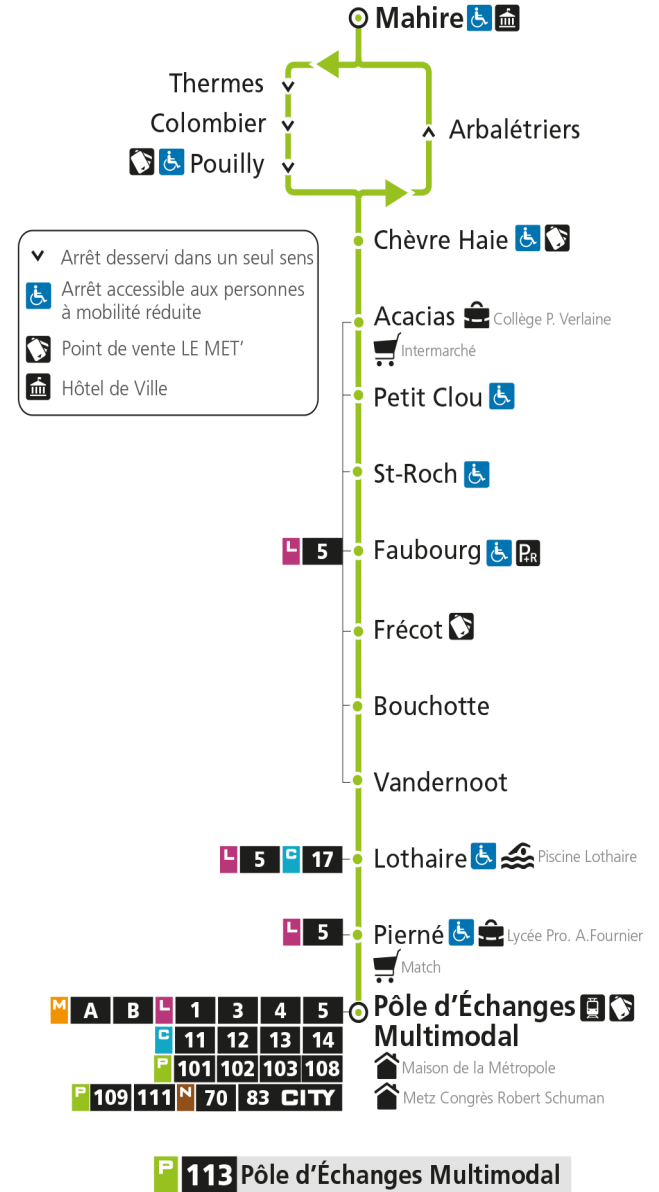

**P 113 Pouilly****P 113 Pôle d'Échanges Multimodal**

P

113

POLE D'ECHANGES MULTIMODAL

arrêt FRECOT

Du 30 Août 2021 au 03 Juillet 2022

Du lundi au vendredi - hors jours fériés

4h	5h	6h	7h	8h	9h	10h	11h	12h	13h	14h	15h	16h	17h	18h	19h	20h	21h	22h	23h	00h	
		09*	24	22	13*	12*	12*	12*	12*	12*	12*	07	07	12*	42*						

Samedi - hors jours fériés

4h	5h	6h	7h	8h	9h	10h	11h	12h	13h	14h	15h	16h	17h	18h	19h	20h	21h	22h	23h	00h	
		09*	24	22	13*	42*		12*	12*	42*		12*	07	12*	42*						

Du lundi au vendredi pendant les petites vacances scolaires - hors jours fériés

4h	5h	6h	7h	8h	9h	10h	11h	12h	13h	14h	15h	16h	17h	18h	19h	20h	21h	22h	23h	00h	
		09*	24	22	13*	12*	12*	12*	12*	12*	12*	07	07	12*	42*						

Dimanche et jours fériés

4h	5h	6h	7h	8h	9h	10h	11h	12h	13h	14h	15h	16h	17h	18h	19h	20h	21h	22h	23h	00h	
				22*	43*		12*	42*		12*	42*		12*	42*							

\* - Horaire disponible uniquement sur réservation au 0800 00 29 38 (appel et service gratuits)

P 113 Pouilly

**P****113****POLE D'ECHANGES MULTIMODAL**

arrêt BOUCHOTTE

Du 30 Août 2021 au 03 Juillet 2022

**Du lundi au vendredi - hors jours fériés**