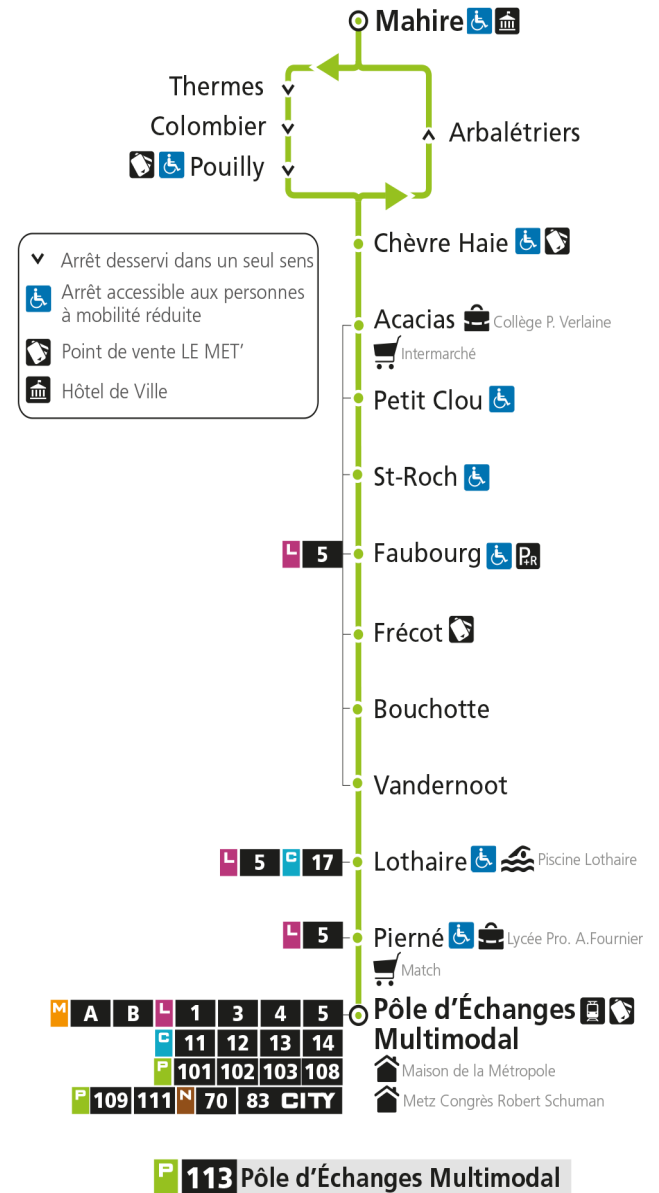

4h	5h	6h	7h	8h	9h	10h	11h	12h	13h	14h	15h	16h	17h	18h	19h	20h	21h	22h	23h	00h
	58*		12	10	02*	31*		01*	01*	31*		01*		01*	31*					
											56									

Du lundi au vendredi pendant les petites vacances scolaires - hors jours fériés

4h	5h	6h	7h	8h	9h	10h	11h	12h	13h	14h	15h	16h	17h	18h	19h	20h	21h	22h	23h	00h
	58*		12	10	02*	01*	01*	01*	01*	01*	01*	56		01*	31*					
											56									

Dimanche et jours fériés

4h	5h	6h	7h	8h	9h	10h	11h	12h	13h	14h	15h	16h	17h	18h	19h	20h	21h	22h	23h	00h
				10*	32*		01*	31*		01*	31*		01*	31*						

\* - Horaire disponible uniquement sur réservation au 0800 00 29 38 (appel et service gratuits)

P 113 Pouilly

P

113

POLE D'ECHANGES MULTIMODAL

arrêt COLOMBIER

Du 30 Août 2021 au 03 Juillet 2022

Du lundi au vendredi - hors jours fériés