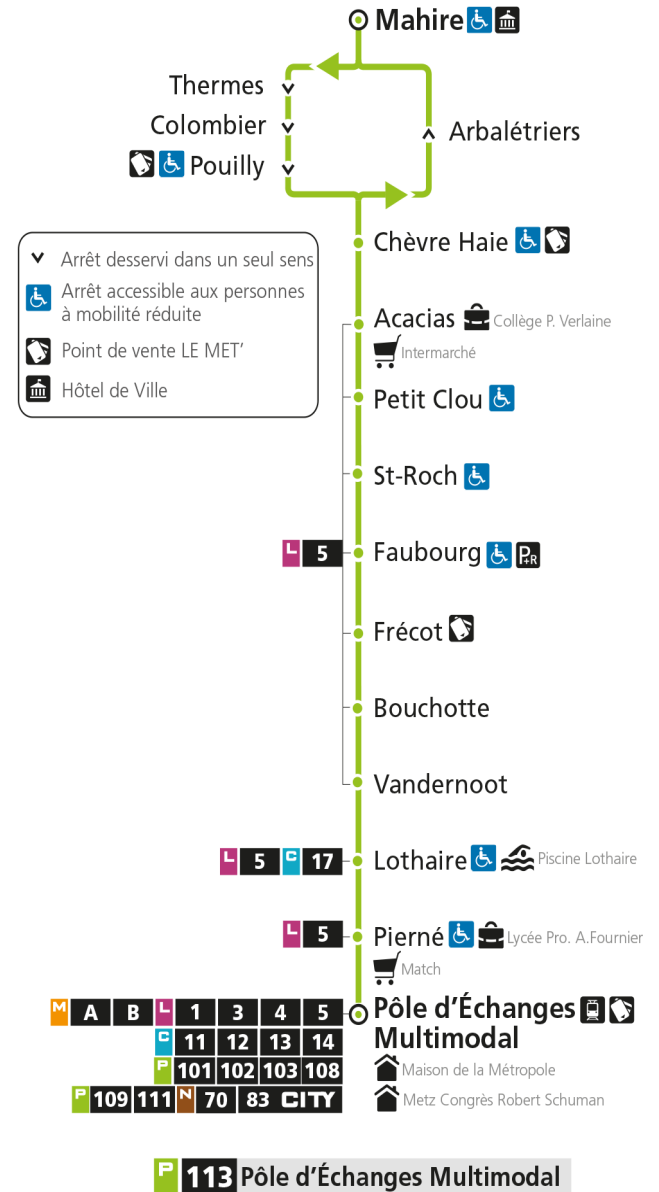

P

113

POLE D'ECHANGES MULTIMODAL

arrêt PIERNE

Du 30 Août 2021 au 03 Juillet 2022

Du lundi au vendredi - hors jours fériés

4h	5h	6h	7h	8h	9h	10h	11h	12h	13h	14h	15h	16h	17h	18h	19h	20h	21h	22h	23h	00h	
		17*	31	29	21*	20*	20*	20*	20*	20*	20*	15	15	20*	50*						

Samedi - hors jours fériés

4h	5h	6h	7h	8h	9h	10h	11h	12h	13h	14h	15h	16h	17h	18h	19h	20h	21h	22h	23h	00h	
		17*	31	29	21*	50*		20*	20*	50*		20*	15	20*	50*						

Du lundi au vendredi pendant les petites vacances scolaires - hors jours fériés

4h	5h	6h	7h	8h	9h	10h	11h	12h	13h	14h	15h	16h	17h	18h	19h	20h	21h	22h	23h	00h	
		17*	31	29	21*	20*	20*	20*	20*	20*	20*	15	15	20*	50*						

Dimanche et jours fériés

4h	5h	6h	7h	8h	9h	10h	11h	12h	13h	14h	15h	16h	17h	18h	19h	20h	21h	22h	23h	00h	
				29*	51*		20*	50*		20*	50*		20*	50*							

* - Horaire disponible uniquement sur réservation au 0800 00 29 38 (appel et service gratuits)

P 113 Pouilly

P 113 Pôle d'Échanges Multimodal