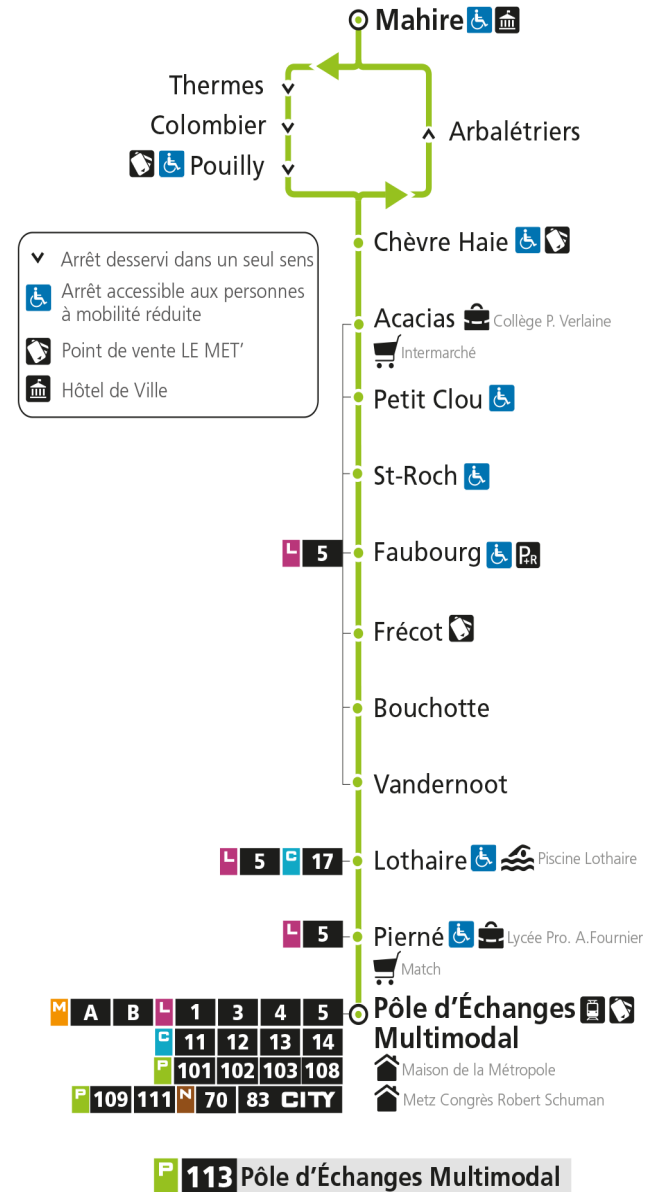

P

113

POLE D'ECHANGES MULTIMODAL

arrêt VANDERNOOT

Du 30 Août 2021 au 03 Juillet 2022

Du lundi au vendredi - hors jours fériés

4h	5h	6h	7h	8h	9h	10h	11h	12h	13h	14h	15h	16h	17h	18h	19h	20h	21h	22h	23h	00h	
		12*	27	25	16*	15*	15*	15*	15*	15*	15*	10	10	15*	45*						

Samedi - hors jours fériés

4h	5h	6h	7h	8h	9h	10h	11h	12h	13h	14h	15h	16h	17h	18h	19h	20h	21h	22h	23h	00h	
		12*	27	25	16*	45*		15*	15*	45*		15*	10	15*	45*						

Du lundi au vendredi pendant les petites vacances scolaires - hors jours fériés

4h	5h	6h	7h	8h	9h	10h	11h	12h	13h	14h	15h	16h	17h	18h	19h	20h	21h	22h	23h	00h	
		12*	27	25	16*	15*	15*	15*	15*	15*	10	10	15*	45*							

Dimanche et jours fériés

4h	5h	6h	7h	8h	9h	10h	11h	12h	13h	14h	15h	16h	17h	18h	19h	20h	21h	22h	23h	00h	
				25*	46*		15*	45*		15*	45*		15*	45*							

* - Horaire disponible uniquement sur réservation au 0800 00 29 38 (appel et service gratuits)

P 113 Pouilly

P 113 Pôle d'Échanges Multimodal