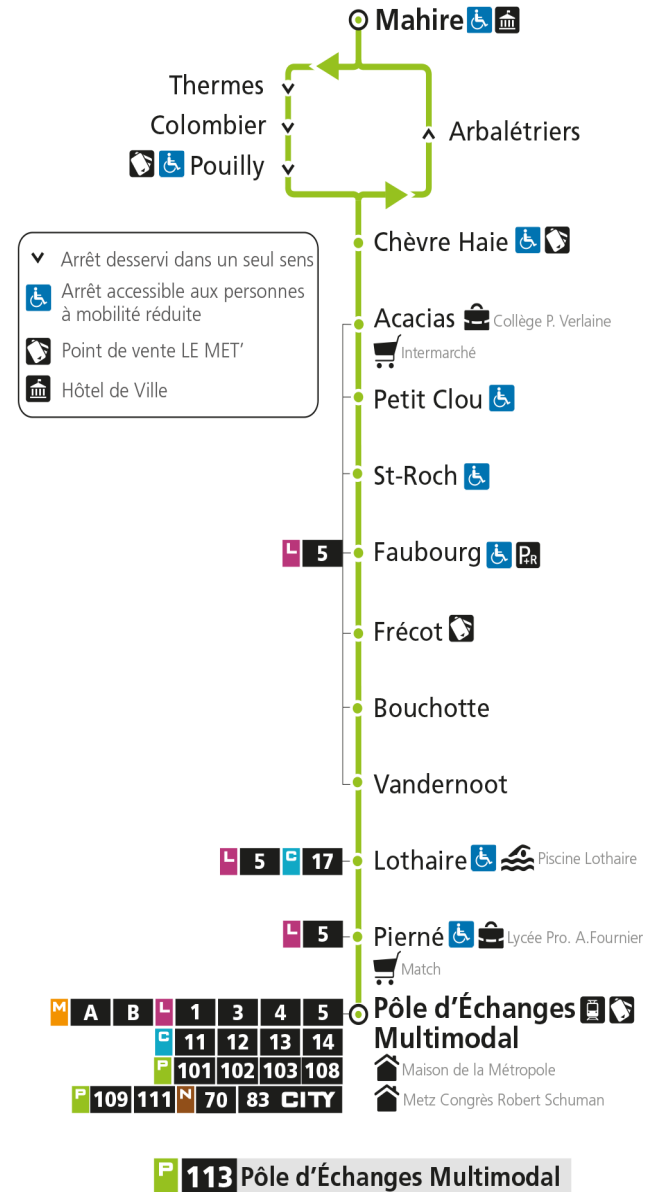

P 113 Pouilly

**P****113****POLE D'ECHANGES MULTIMODAL**arrêt **POUILLY**

Du 30 Août 2021 au 03 Juillet 2022

**Du lundi au vendredi - hors jours fériés**

4h	5h	6h	7h	8h	9h	10h	11h	12h	13h	14h	15h	16h	17h	18h	19h	20h	21h	22h	23h	00h	
	59*		13	11	03*	02*	02*	02*	02*	02*	02*	57		02*	32*						
											57										

**Samedi - hors jours fériés**

4h	5h	6h	7h	8h	9h	10h	11h	12h	13h	14h	15h	16h	17h	18h	19h	20h	21h	22h	23h	00h	
	59*		13	11	03*	32*		02*	02*	32*		02*		02*	32*						
											57										

**Du lundi au vendredi pendant les petites vacances scolaires - hors jours fériés**

4h	5h	6h	7h	8h	9h	10h	11h	12h	13h	14h	15h	16h	17h	18h	19h	20h	21h	22h	23h	00h	
	59*		13	11	03*	02*	02*	02*	02*	02*	02*	57		02*	32*						
											57										

**Dimanche et jours fériés**

4h	5h	6h	7h	8h	9h	10h	11h	12h	13h	14h	15h	16h	17h	18h	19h	20h	21h	22h	23h	00h	
				11*	33*		02*	32*		02*	32*		02*	32*							

\* - Horaire disponible uniquement sur réservation au 0800 00 29 38 (appel et service gratuits)

**P 113** Pouilly**P 113** Pôle d'Échanges Multimodal

**P****113****POLE D'ECHANGES MULTIMODAL**

arrêt CHEVRE HAIE