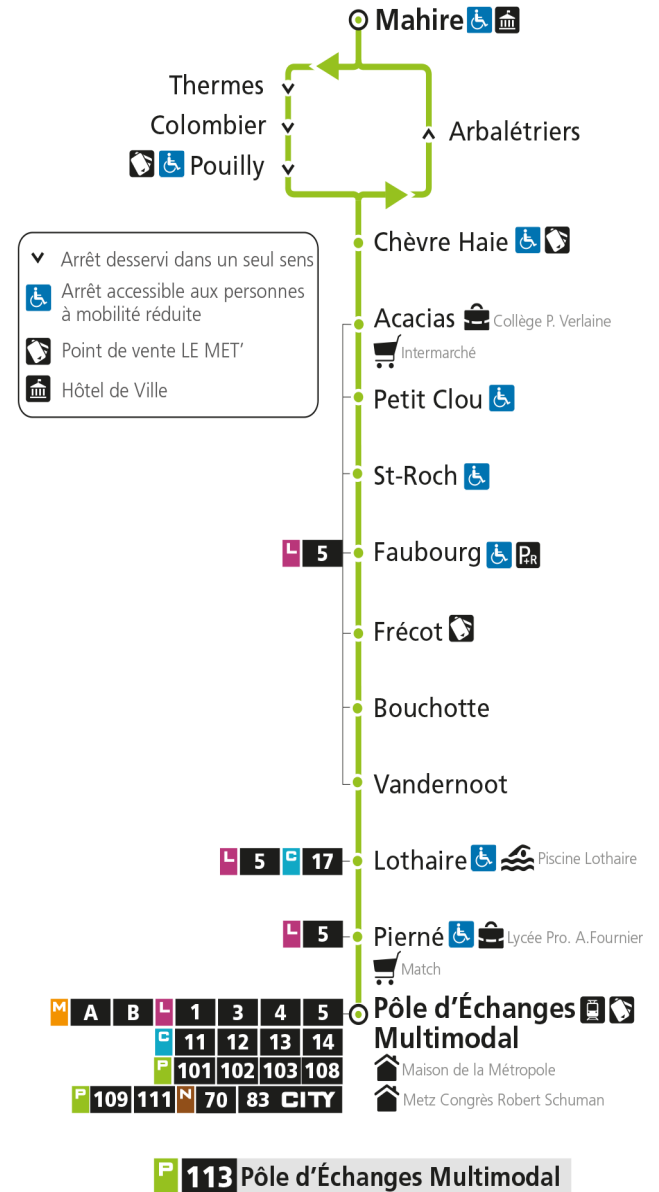

Du 30 Août 2021 au 03 Juillet 2022

**Du lundi au vendredi - hors jours fériés**

4h	5h	6h	7h	8h	9h	10h	11h	12h	13h	14h	15h	16h	17h	18h	19h	20h	21h	22h	23h	00h	
		00*	14	12	04*	03*	03*	03*	03*	03*	03*	58		03*	33*						
											58										

**Samedi - hors jours fériés**

4h	5h	6h	7h	8h	9h	10h	11h	12h	13h	14h	15h	16h	17h	18h	19h	20h	21h	22h	23h	00h	
		00*	14	12	04*	33*		03*	03*	33*		03*		03*	33*						
											58										

**Du lundi au vendredi pendant les petites vacances scolaires - hors jours fériés**

4h	5h	6h	7h	8h	9h	10h	11h	12h	13h	14h	15h	16h	17h	18h	19h	20h	21h	22h	23h	00h	
		00*	14	12	04*	03*	03*	03*	03*	03*	03*	58		03*	33*						
											58										

**Dimanche et jours fériés**

4h	5h	6h	7h	8h	9h	10h	11h	12h	13h	14h	15h	16h	17h	18h	19h	20h	21h	22h	23h	00h	
				12*	34*		03*	33*		03*	33*		03*	33*							

\* - Horaire disponible uniquement sur réservation au 0800 00 29 38 (appel et service gratuits)

**P 113** Pouilly**P 113** Pôle d'Échanges Multimodal

**P****113****POLE D'ECHANGES MULTIMODAL**

arrêt ACACIAS