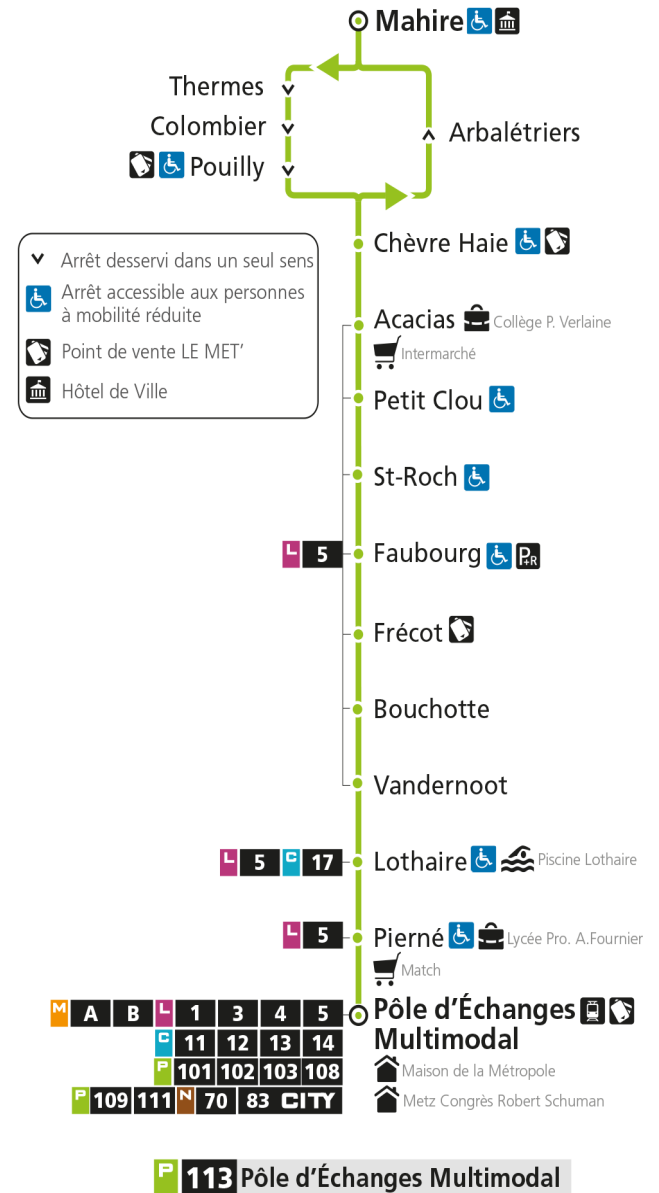

Du lundi au vendredi pendant les petites vacances scolaires - hors jours fériés

4h	5h	6h	7h	8h	9h	10h	11h	12h	13h	14h	15h	16h	17h	18h	19h	20h	21h	22h	23h	00h	
	58*		12	10	02*	01*	01*	01*	01*	01*	01*	56		01*	31*						

P 113 Pouilly

**P****113****POLE D'ECHANGES MULTIMODAL**arrêt **POUILLY**

Du 30 Août 2021 au 03 Juillet 2022

**Du lundi au vendredi - hors jours fériés**

4h	5h	6h	7h	8h	9h	10h	11h	12h	13h	14h	15h	16h	17h	18h	19h	20h	21h	22h	23h	00h	
	59*		13	11	03*	02*	02*	02*	02*	02*	02*	57		02*	32*						
											57										