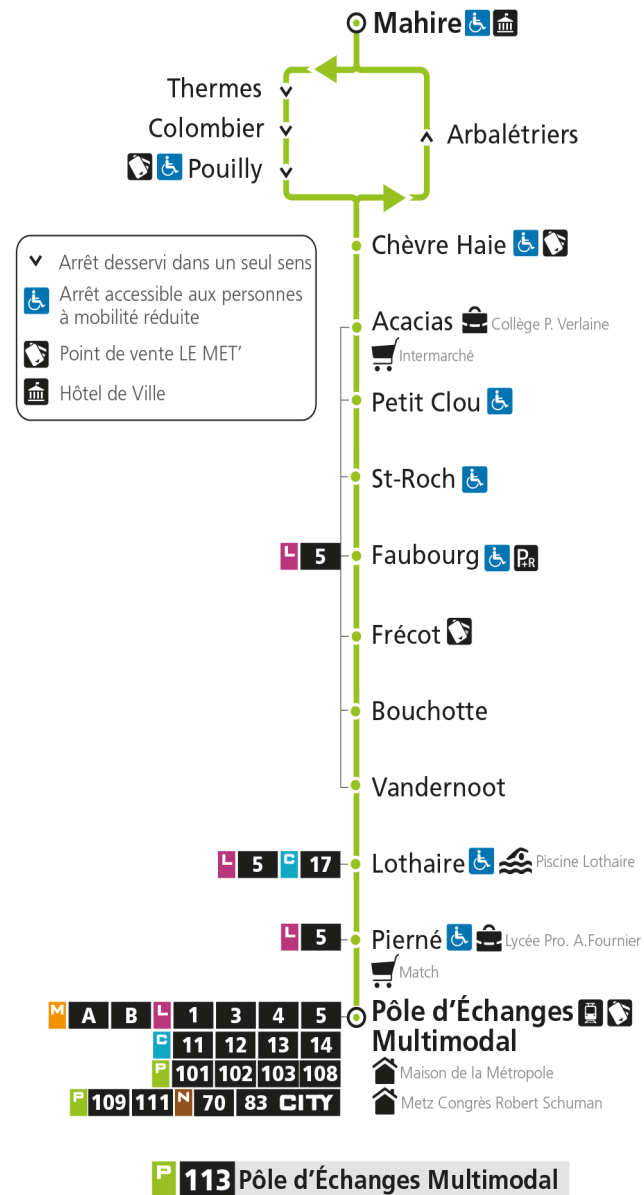

P

113

POLE D'ECHANGES MULTIMODAL

arrêt BOUCHOTTE

Du 30 Août 2021 au 03 Juillet 2022

Du lundi au vendredi - hors jours fériés

4h	5h	6h	7h	8h	9h	10h	11h	12h	13h	14h	15h	16h	17h	18h	19h	20h	21h	22h	23h	00h	
		10*	25	23	14*	13*	13*	13*	13*	13*	13*	08	08	13*	43*						

Samedi - hors jours fériés

4h	5h	6h	7h	8h	9h	10h	11h	12h	13h	14h	15h	16h	17h	18h	19h	20h	21h	22h	23h	00h	
		10*	25	23	14*	43*		13*	13*	43*		13*	08	13*	43*						

Du lundi au vendredi pendant les petites vacances scolaires - hors jours fériés

4h	5h	6h	7h	8h	9h	10h	11h	12h	13h	14h	15h	16h	17h	18h	19h	20h	21h	22h	23h	00h	
		10*	25	23	14*	13*	13*	13*	13*	13*	13*	08	08	13*	43*						

Dimanche et jours fériés

4h	5h	6h	7h	8h	9h	10h	11h	12h	13h	14h	15h	16h	17h	18h	19h	20h	21h	22h	23h	00h	
				23*	44*		13*	43*		13*	43*		13*	43*							

* - Horaire disponible uniquement sur réservation au 0800 00 29 38 (appel et service gratuits)

P 113 Pouilly