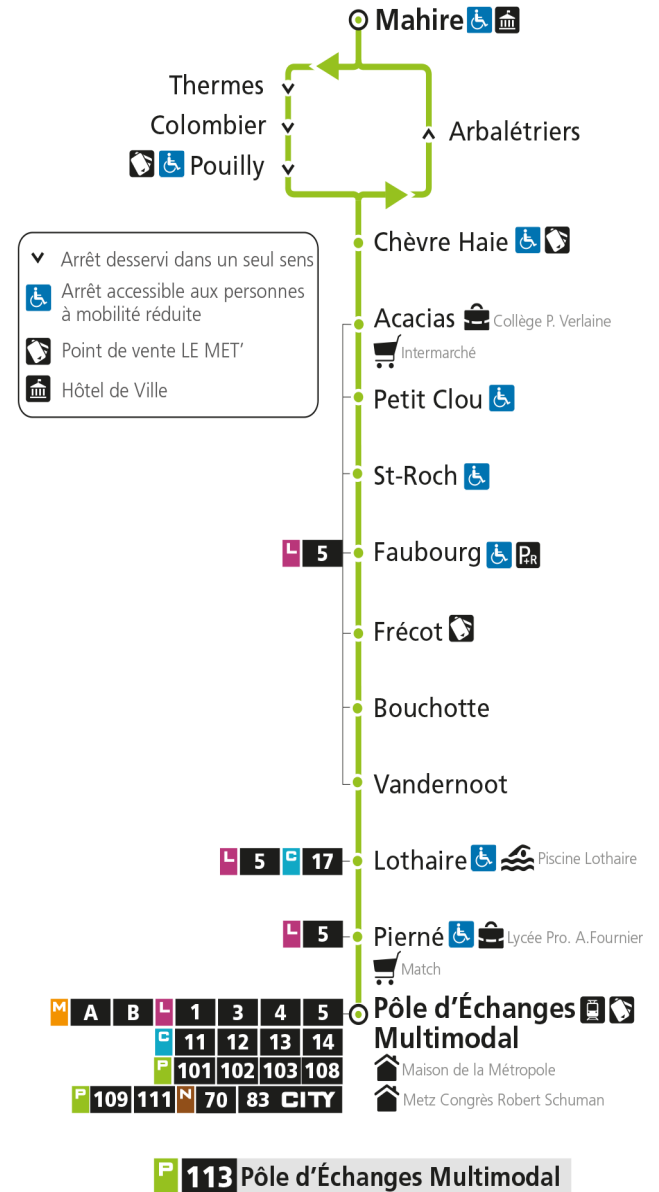

Du 30 Août 2021 au 03 Juillet 2022

**Du lundi au vendredi - hors jours fériés**

4h	5h	6h	7h	8h	9h	10h	11h	12h	13h	14h	15h	16h	17h	18h	19h	20h	21h	22h	23h	00h	
		15*	29	27	18*	18*	18*	18*	18*	18*	18*	13	13	18*	48*						

**Samedi - hors jours fériés**

4h	5h	6h	7h	8h	9h	10h	11h	12h	13h	14h	15h	16h	17h	18h	19h	20h	21h	22h	23h	00h	
		15*	29	27	18*	48*		18*	18*	48*		18*	13	18*	48*						

**Du lundi au vendredi pendant les petites vacances scolaires - hors jours fériés**

4h	5h	6h	7h	8h	9h	10h	11h	12h	13h	14h	15h	16h	17h	18h	19h	20h	21h	22h	23h	00h	
		15*	29	27	18*	18*	18*	18*	18*	18*	13	13	18*	48*							

**Dimanche et jours fériés**

4h	5h	6h	7h	8h	9h	10h	11h	12h	13h	14h	15h	16h	17h	18h	19h	20h	21h	22h	23h	00h	
				27*	48*		18*	48*		18*	48*		18*	48*							

\* - Horaire disponible uniquement sur réservation au 0800 00 29 38 (appel et service gratuits)

**P 113** Pouilly

**P****113****POLE D'ECHANGES MULTIMODAL**

arrêt PIERNE

Du 30 Août 2021 au 03 Juillet 2022