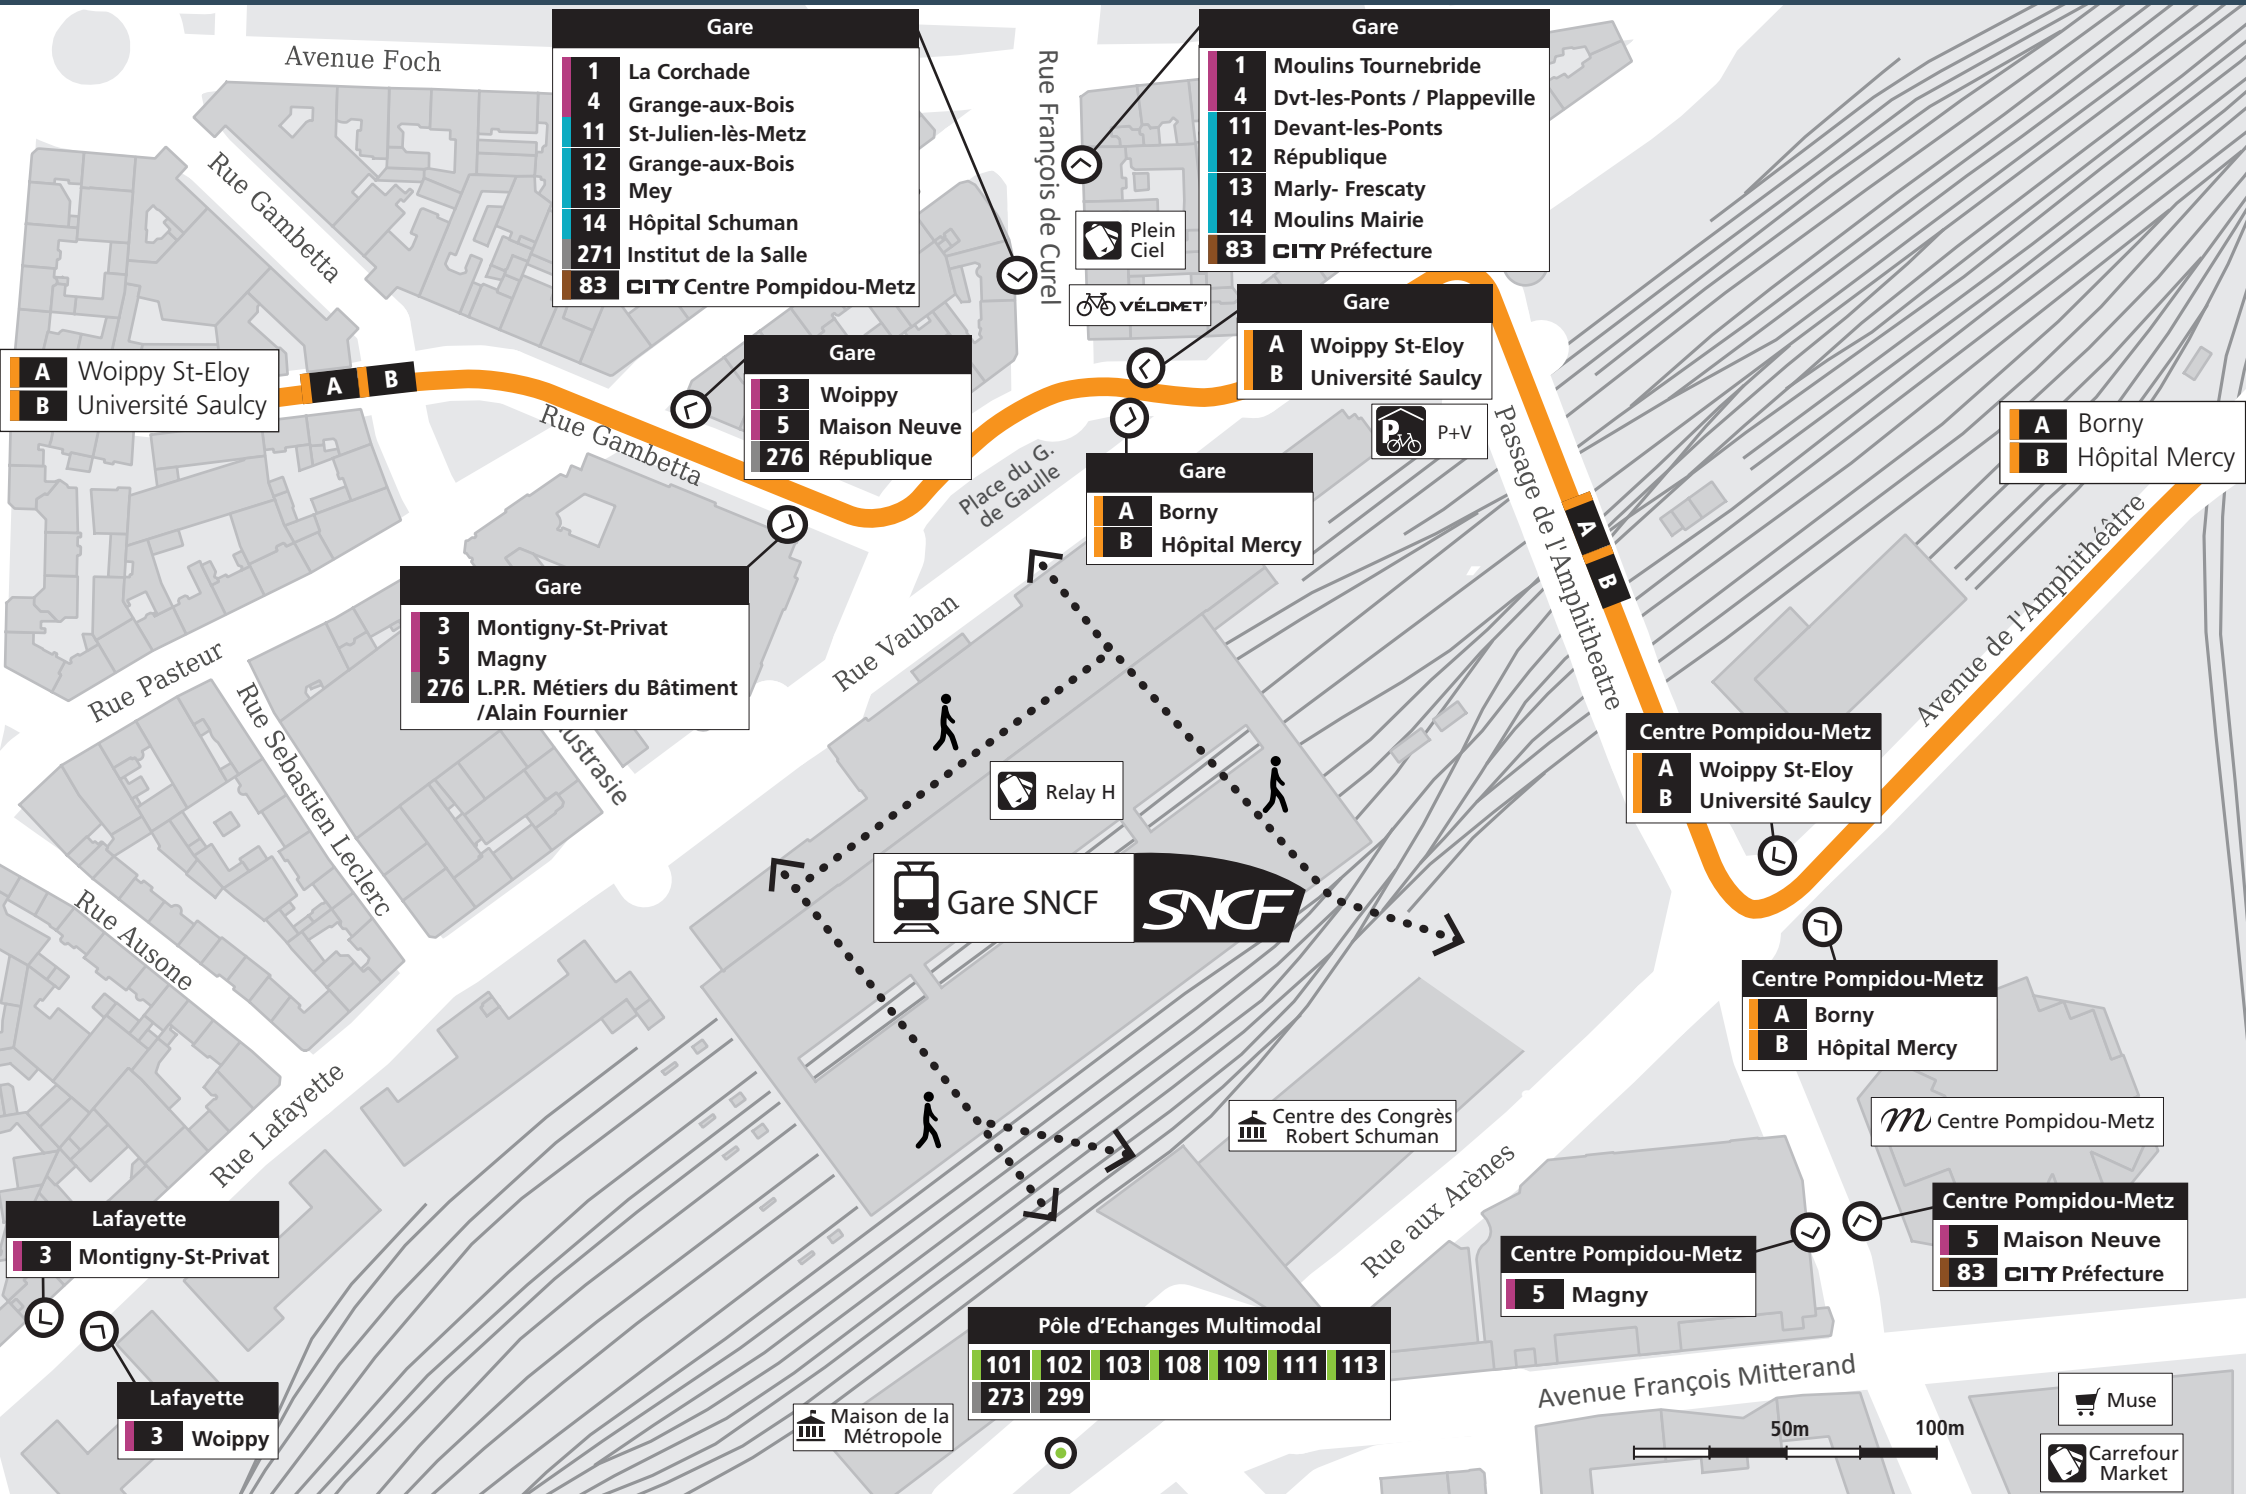

# GARE DE METZ

- Gare**
- 1 La Corchade
  - 4 Grange-aux-Bois
  - 11 St-Julien-lès-Metz
  - 12 Grange-aux-Bois
  - 13 Mey
  - 14 Hôpital Schuman
  - 271 Institut de la Salle
  - 83 CITY Centre Pompidou-Metz

- Gare**
- 1 Moulins Tournebride
  - 4 Dvt-les-Ponts / Plappeville
  - 11 Devant-les-Ponts
  - 12 République
  - 13 Marly- Frescaty
  - 14 Moulins Mairie
  - 83 CITY Préfecture

- Gare**
- 3 Woippy
  - 5 Maison Neuve
  - 276 République

Muse

Carrefour Market

Gare SNCF

Relay H

Rue aux Arènes

Avenue François Mitterrand

Place du G. de Gaulle

Rue Vauban

Rue Gambetta

Avenue Foch

Rue Gambetta

Rue François de Curel

Passage de l'Amphithéâtre

Avenue de l'Amphithéâtre

Rue Pasteur

Rue Sébastien Leclerc