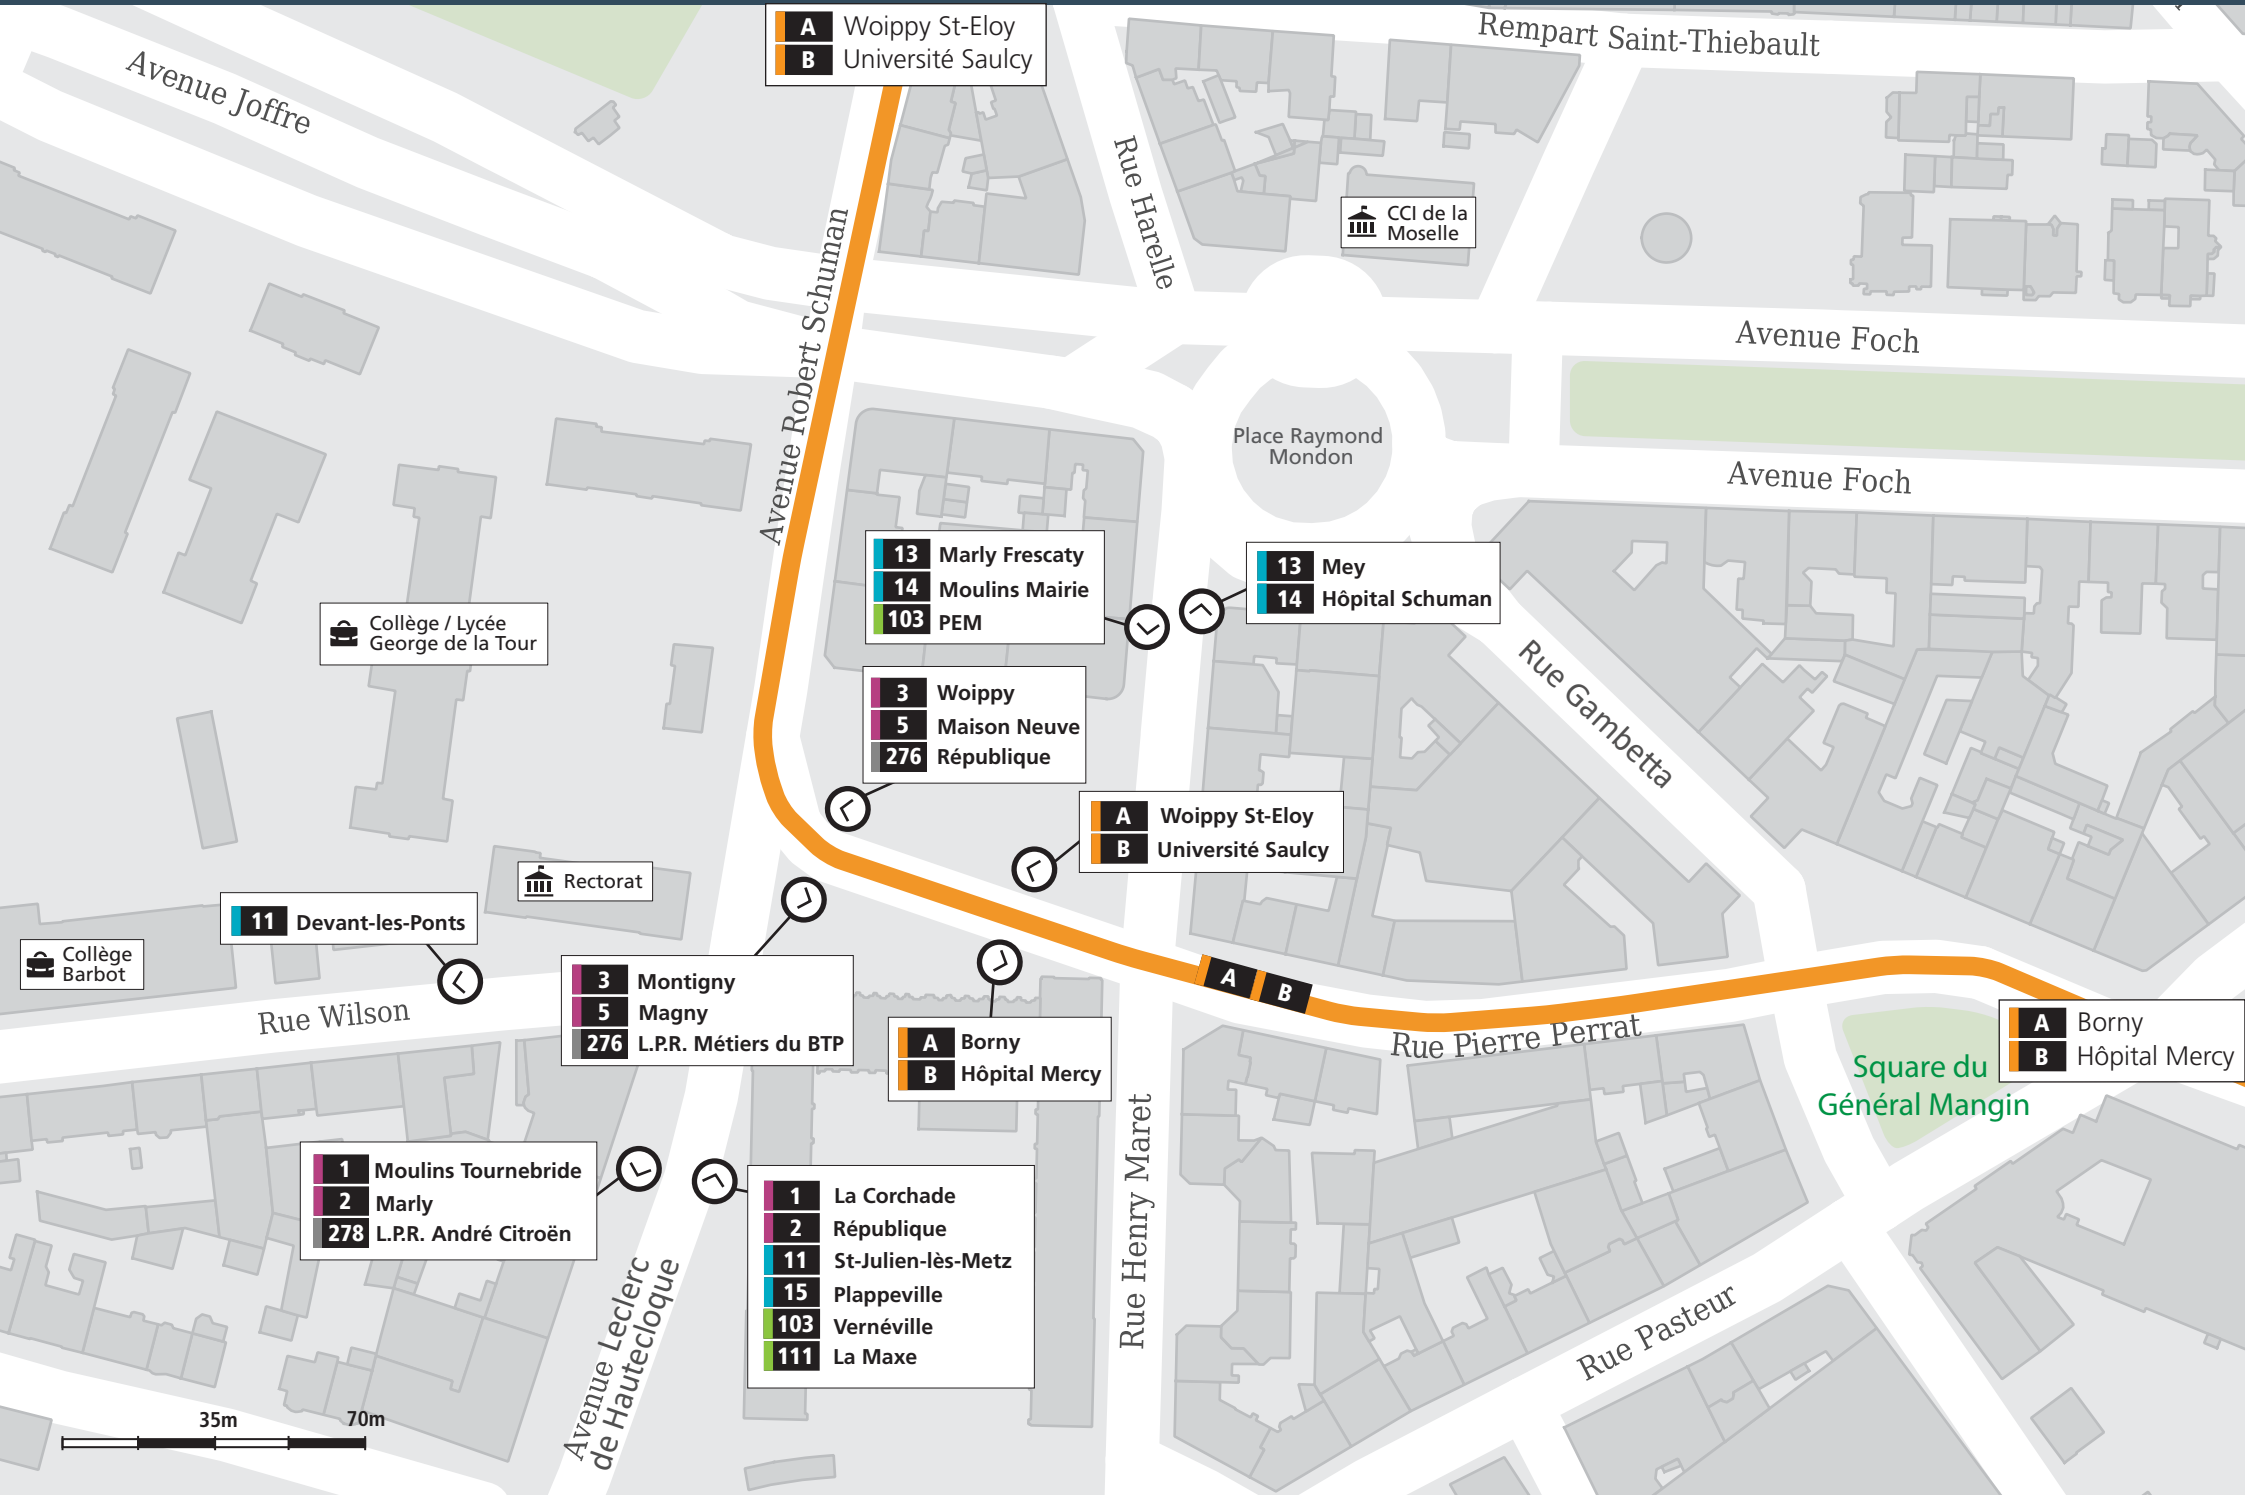

ROI GEORGE

A Woippy St-Eloy
B Université Saulcy

13 Marly Frescaty
14 Moulins Mairie
103 PEM

13 Mey
14 Hôpital Schuman

3 Woippy
5 Maison Neuve
276 République

A Woippy St-Eloy
B Université Saulcy

11 Devant-les-Ponts

3 Montigny
5 Magny
276 L.P.R. Métiers du BTP

A Borny
B Hôpital Mercy

A Borny
B Hôpital Mercy

1 Moulins Tournebride
2 Marly
278 L.P.R. André Citroën

1 La Corchade
2 République
11 St-Julien-lès-Metz
15 Plappeville
103 Vernéville
111 La Maxe