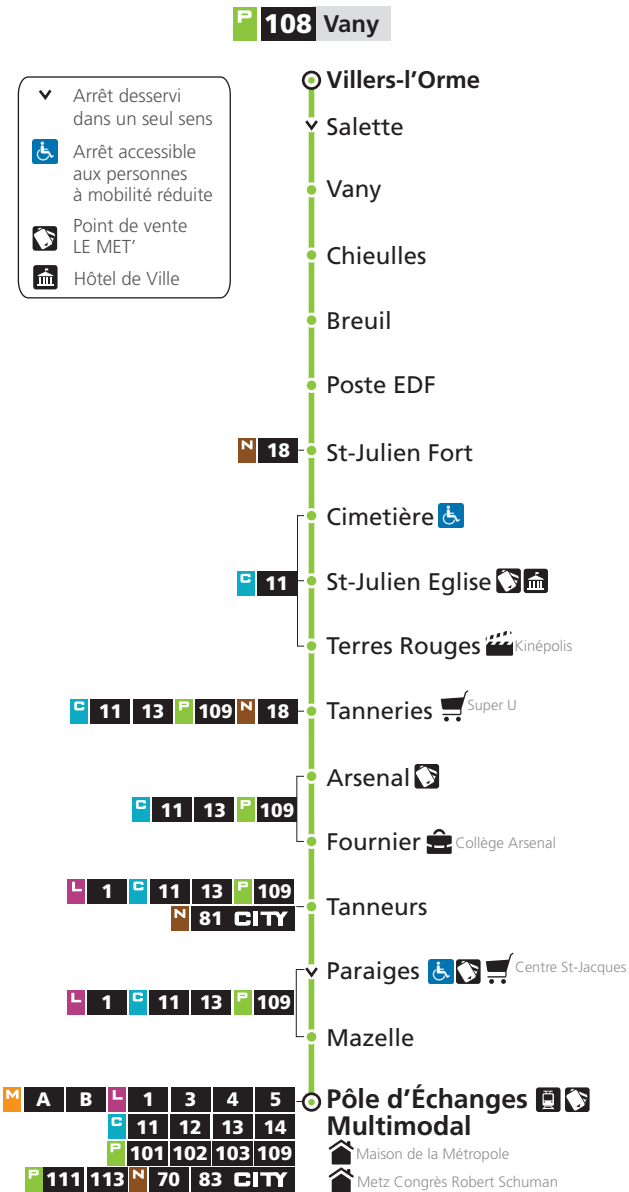

☐ Services disponibles uniquement sur réservation

☐ Services assurés systématiquement

^a Circule du lundi au vendredi en période scolaire. Terminus collège J. Lagneau - ligne S284

SAMEDI

Villers L'Orme	Vany	Chieulles	Tannerries	Mazelle	P.E.M.
5h20	5h21	5h23	5h33	5h41	5h45
6h10	6h11	6h13	6h23	6h31	6h35
7h05	7h06	7h08	7h18	7h26	7h30
8h10	8h11	8h13	8h23	8h31	8h35
9h00	9h01	9h03	9h13	9h21	9h25
10h30	10h31	10h33	10h43	10h51	10h55
12h00	12h01	12h03	12h13	12h21	12h25
13h30	13h31	13h33	13h43	13h51	13h55
15h00	15h01	15h03	15h13	15h21	15h25
16h00	16h01	16h03	16h13	16h21	16h25
17h00	17h01	17h03	17h13	17h21	17h25
18h00	18h01	18h03	18h13	18h21	18h25
19h10	19h11	19h13	19h23	19h31	19h35

☐ Services disponibles uniquement sur réservation

☐ Services assurés systématiquement

DIMANCHE ET JOURS FÉRIÉS

Villers L'Orme	Vany	Chieulles	Tannerries	Mazelle	P.E.M.
8h10	8h11	8h13	8h23	8h31	8h35
9h40	9h41	9h43	9h53	10h01	10h05
11h10	11h11	11h13	11h23	11h31	11h35
12h40	12h41	12h43	12h53	13h01	13h05
14h10	14h11	14h13	14h23	14h31	14h35
15h40	15h41	15h43	15h53	16h01	16h05
17h10	17h11	17h13	17h23	17h31	17h35
18h40	18h41	18h43	18h53	19h01	19h05

☐ Services disponibles uniquement sur réservation

P 108 Pôle d'Échanges Multimodal

Achat & Rechargement

C'EST MALIN, C'EST LE MET'