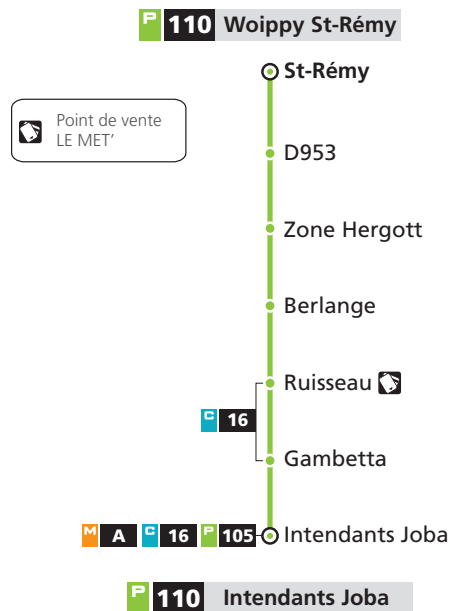

a circule uniquement en période scolaire

HORAIRES HIVER
DU 30 AOÛT 2021 AU 3 JUILLET 2022

DIRECTIONS

Woippy St-Rémy
Intendants Joba

amplitude horaire
du lundi au samedi

Téléchargez
l'appli LE MET'

110 → Woippy St-Rémy

DU LUNDI AU SAMEDI

	Gare Routière	Intendants Joba	Ruisseau	Berlange	Zone Hergott	D 953	Woippy St-Rémy
6h20	-	-	6h45	6h47	6h48	6h49	
6h30a	-	-	6h53a	6h55a	6h55a	6h56a	
7h00b	-	-	7h21b	7h23b	7h25b	7h26b	
7h20b	-	-	7h45b	7h47b	7h48b	7h49b	
7h30a	-	-	7h53a	7h58a	7h58a	7h59a	
7h45s	-	-	8h06s	8h08s	8h08s	8h09s	
8h10	-	-	8h35	8h37	8h38	8h39	
8h25	-	-	8h46	8h48	8h50	8h51	
8h35a	-	-	8h58a	9h00a	9h00a	9h01a	
8h45d	-	-	9h06d	9h08d	9h08d	9h09d	
9h00a	-	-	9h23a	9h25a	9h25a	9h26a	
9h10f	-	-	9h35f	9h37f	9h38f	9h39f	
9h45s	-	-	10h06s	10h08s	10h08s	10h09s	
10h00a	-	-	10h23a	10h25a	10h25a	10h26a	
10h10	-	-	10h35	10h37	10h38	10h39	
10h25	-	-	10h46	10h48	10h50	10h51	
10h45d	-	-	11h06d	11h08d	11h08d	11h09d	
11h00a	-	-	11h23a	11h25a	11h25a	11h26a	
11h10b	-	-	11h35b	11h37b	11h38b	11h39b	
11h35a	-	-	11h58a	12h00a	12h00a	12h01a	
11h45s	-	-	12h06s	12h08s	12h08s	12h09s	
12h00a	-	-	12h23a	12h25a	12h25a	12h26a	
12h10	-	-	12h35	12h37	12h38	12h39	
12h15s	-	-	12h36s	12h38s	12h38s	12h39s	
12h30	-	-	12h55	12h58	12h59	13h00	
12h35a	-	-	12h58a	13h00a	13h00a	13h01a	
13h00a	-	-	13h23a	13h25a	13h25a	13h26a	
13h10	-	-	13h35	13h37	13h38	13h39	
13h15s	-	-	13h36s	13h38s	13h38s	13h39s	
13h25	-	-	13h46	13h48	13h50	13h51	
13h35a	-	-	13h58a	14h00a	14h00a	14h01a	
14h10	-	-	14h35	14h37	14h38	14h39	
14h15s	-	-	14h36s	14h38s	14h38s	14h39s	
14h25	-	-	14h46	14h48	14h50	14h51	
14h35a	-	-	14h58a	15h00a	15h00a	15h01a	
15h10	-	-	15h35	15h37	15h38	15h39	
15h15s	-	-	15h36s	15h38s	15h38s	15h39s	
15h25	-	-	15h46	15h48	15h50	15h51	
15h35a	-	-	15h58a	16h00a	16h00a	16h01a	
15h55	-	-	16h20	16h22	16h23	16h24	
16h00a	-	-	16h35a	16h37a	16h37a	16h38a	
16h15s	-	-	16h36s	16h38s	16h38s	16h39s	
16h25b	-	-	16h50b	16h52b	16h53b	16h54b	
16h35a	-	-	16h58a	17h00a	17h00a	17h01a	