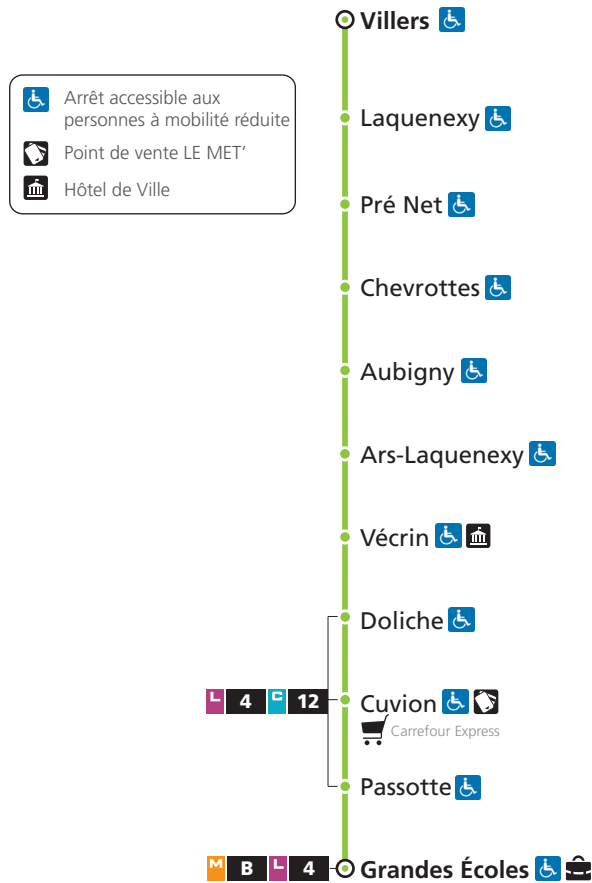

P 112 Laquenexy

P 112 Grandes Écoles

112 → Grandes Écoles

DU LUNDI AU VENDREDI

Villers	Laquenexy	Aubigny	Ars-Laquenexy	Cuvion	Grandes Écoles
5h16	5h17	5h23	5h24	5h28	5h31
6h01	6h02	6h08	6h09	6h13	6h16
6h23	6h24	6h30	6h31	6h36	6h39
6h42	6h43	6h50	6h51	6h56	6h59
7h02	7h03	7h10	7h11	7h16	7h19
7h19^a	7h20^a	7h27^a	7h28^a	-	-
7h21	7h22	7h29	7h30	7h35	7h38
7h42	7h43	7h50	7h51	7h56	7h59
8h02	8h03	8h10	8h11	8h16	8h19
8h23	8h24	8h31	8h32	8h36	8h39
9h04	9h05	9h11	9h12	9h16	9h19
9h45	9h46	9h52	9h53	9h57	10h00
10h25	10h26	10h32	10h33	10h37	10h40
11h06	11h07	11h13	11h14	11h18	11h21
11h46	11h47	11h53	11h54	11h58	12h01
12h26	12h27	12h33	12h34	12h38	12h41
13h06	13h07	13h13	13h14	13h18	13h21
13h46	13h47	13h53	13h54	13h58	14h01
14h26	14h27	14h33	14h34	14h38	14h41
15h06	15h07	15h13	15h14	15h18	15h21
15h45	15h46	15h52	15h53	15h57	16h00
16h25	16h26	16h32	16h33	16h37	16h40
16h42	16h43	16h49	16h50	16h54	16h57
17h03	17h04	17h10	17h11	17h15	17h18
17h23	17h24	17h30	17h31	17h35	17h38
17h43	17h44	17h50	17h51	17h55	17h58
18h03	18h04	18h10	18h11	18h15	18h18
18h23	18h24	18h30	18h31	18h35	18h38
18h57	18h58	19h04	19h05	19h09	19h12
19h35	19h36	19h42	19h43	19h47	19h50
20h22	20h23	20h29	20h30	20h34	20h37

☐ Services disponibles uniquement sur réservation
☐ Services assurés systématiquement
^a Circule uniquement du lundi au vendredi en période scolaire. Dessert le collège P. Valéry et Institution de la Salle - ligne S207

112 → Grandes Écoles

SAMEDI

Villers	Laquenexy	Aubigny	Ars-Laquenexy	Cuvion	Grandes Écoles
5h27	5h28	5h34	5h35	5h39	5h42
5h59	6h00	6h06	6h07	6h11	6h14
6h27	6h28	6h34	6h35	6h39	6h42
7h12	7h13	7h19	7h20	7h24	7h27
7h52	7h53	7h59	8h00	8h04	8h07
8h32	8h33	8h39	8h40	8h44	8h47
9h17	9h18	9h24	9h25	9h29	9h32
9h51	9h52	9h58	9h59	10h03	10h06
10h33	10h34	10h40	10h41	10h45	10h48
11h17	11h18	11h24	11h25	11h29	11h32
11h51	11h52	11h58	11h59	12h03	12h06
12h33	12h34	12h40	12h41	12h45	12h48
13h10	13h11	13h17	13h18	13h22	13h25
13h52	13h53	13h59	14h00	14h04	14h07
14h34	14h35	14h41	14h42	14h46	14h49
15h14	15h15	15h21	15h22	15h26	15h29
15h56	15h57	16h03	16h04	16h08	16h11
16h38	16h39	16h45	16h46	16h50	16h53
17h20	17h21	17h27	17h28	17h32	17h35
18h02	18h03	18h09	18h10	18h14	18h17
18h43	18h44	18h50	18h51	18h55	18h58
19h20	19h21	19h27	19h28	19h32	19h35
19h50	19h51	19h57	19h58	20h02	20h05
20h22	20h23	20h29	20h30	20h34	20h37

☐ Services disponibles uniquement sur réservation
☐ Services assurés systématiquement

112 → Grandes Écoles

DIMANCHE ET JOURS FÉRIÉS

Villers	Laquenexy	Aubigny	Ars-Laquenexy	Cuvion	Grandes Écoles
8h03	8h04	8h10	8h11	8h15	8h18
9h33	9h34	9h40	9h41	9h45	9h48
11h03	11h04	11h10	11h11	11h15	11h18
12h33	12h34	12h40	12h41	12h45	12h48
14h03	14h04	14h10	14h11	14h15	14h18
15h33	15h34	15h40	15h41	15h45	15h48
17h03	17h04	17h10	17h11	17h15	17h18
18h33	18h34	18h40	18h41	18h45	18h48

☐ Services disponibles uniquement sur réservation

Achat & Rechargement

C'EST MALIN, C'EST LE MET'