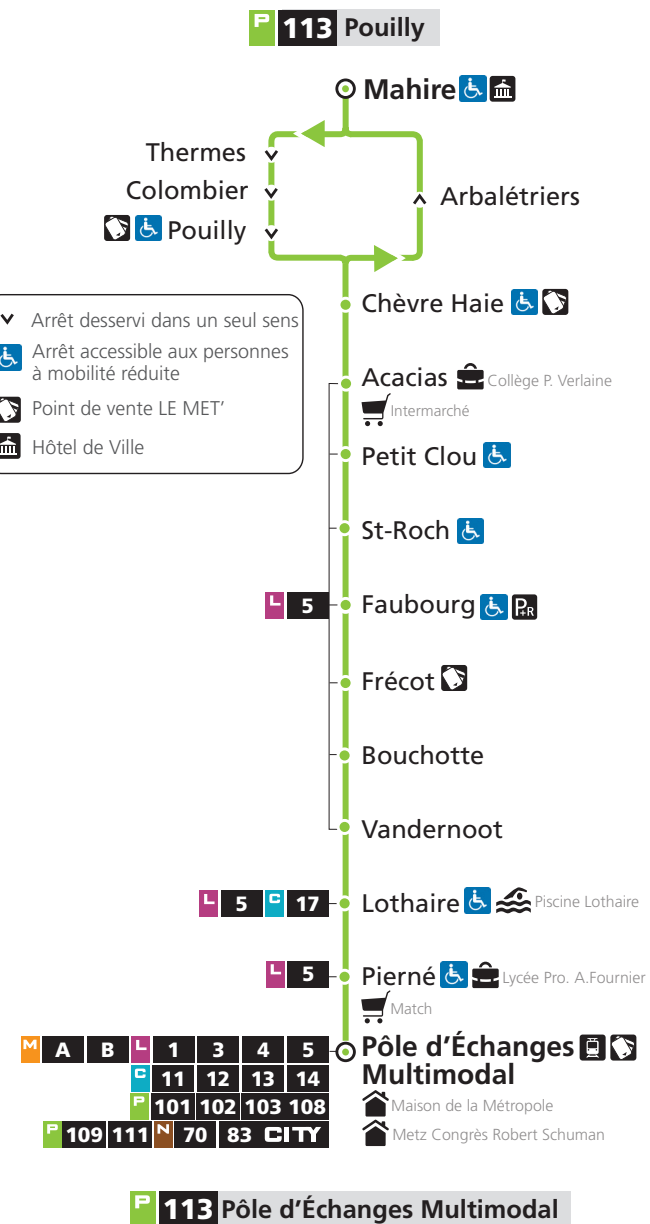

113 → Pouilly

SAMEDI

	Gare Routière	P.E.M.	Vandernoot	St-Roch	Arbalétriers	Mahire
-		6h45	6h52	6h58	7h03	7h04
-		7h48	7h55	8h01	8h06	8h07
-		8h40	8h47	8h53	8h58	8h59
-		10h05	10h12	10h18	10h23	10h24
-		11h35	11h42	11h48	11h53	11h54
12h30		-	-	-	12h43	-
-		12h35	12h42	12h48	12h53	12h54
-		14h05	14h12	14h18	14h23	14h24
-		15h35	15h42	15h48	15h53	15h54
-		16h35	16h42	16h48	16h53	16h54
-		17h35	17h42	17h48	17h53	17h54
18h28		-	-	-	18h40	-
18h30		-	-	-	18h44	-
-		18h35	18h42	18h48	18h53	18h54
-		20h15	20h22	20h28	20h33	20h34

- Services disponibles uniquement sur réservation
- Services assurés systématiquement
- Ligne 64 du réseau Fluo Grand Est 57 - arrêt "Pouilly Centre"

113 → Pouilly

DIMANCHE ET JOURS FÉRIÉS

	P.E.M.	Vandernoot	St-Roch	Arbalétriers	Mahire
9h05		9h12	9h18	9h23	9h24
10h35		10h42	10h48	10h53	10h54
12h05		12h12	12h18	12h23	12h24
13h35		13h42	13h48	13h53	13h54
15h05		15h12	15h18	15h23	15h24
16h35		16h42	16h48	16h53	16h54
18h05		18h12	18h18	18h23	18h24
19h05		19h12	19h18	19h23	19h24

- Services disponibles uniquement sur réservation

HORAIRES HIVER
DU 30 AOÛT 2021 AU 3 JUILLET 2022

DIRECTIONS

Pouilly

Metz –
Pôle d'Échanges
Multimodal

fréquence

amplitude horaire
du lundi au samedi

Téléchargez
l'appli LE MET'

DU LUNDI AU VENDREDI

Mahire	Pouilly	St-Roch	Vandernoot	P.E.M.	Gare Routière
5h58	5h59	6h06	6h12	6h22	-
-	7h12	-	-	-	7h30
7h12	7h13	7h20	7h27	7h35	-
-	7h17	-	-	-	7h33
8h10	8h11	8h18	8h25	8h33	-
-	8h40 ^b	-	-	-	8h55 ^b
9h02	9h03	9h10	9h16	9h25	-
10h01	10h02	10h09	10h15	10h25	-
11h01	11h02	11h09	11h15	11h25	-
12h01	12h02	12h09	12h15	12h25	-
13h01	13h02	13h09	13h15	13h25	-
-	13h36 ^s	-	-	-	13h51 ^s
-	13h43	-	-	-	13h55
-	13h52 ^m	-	-	-	14h09 ^m
14h01	14h02	14h09	14h15	14h25	-
15h01	15h02	15h09	15h15	15h25	-
15h56	15h57	16h04	16h10	16h20	-
16h56	16h57	17h04	17h10	17h20	-
18h01	18h02	18h09	18h15	18h25	-
19h31	19h32	19h39	19h45	19h55	-