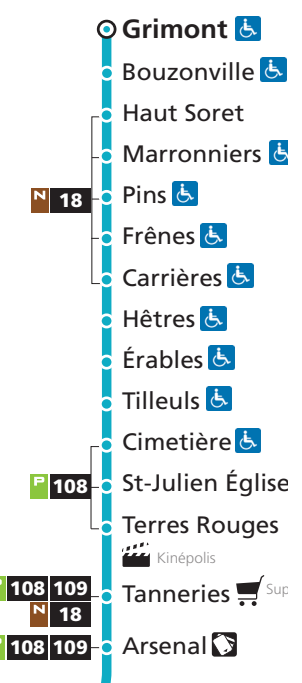

HORAIRES SERVICE MINIMUM GARANTI A COMPTER DU 30 AOÛT 2021

DIRECTIONS

St-Julien-lès-Metz

Devant-les-Ponts

Service minimum garanti
du lundi au vendredi

lemet.fr

11 Devant-les-Ponts

- ^ Arrêt desservi dans un seul sens
- Arrêt accessible aux personnes à mobilité réduite
- Espace Mobilité
- Point de vente LE MET'
- Hôtel de Ville

11 St-Julien

NIVEAU 1

11 → Devant-les-Ponts
DU LUNDI AU VENDREDI - SERVICE MINIMUM

Grimont	Tannerries	Tanneurs	Gare	République	Foch	Félix Maréchal
4h58	5h11	5h16	5h22	5h25	5h34	5h40
5h53	6h07	6h13	6h19	6h23	6h32	6h39
6h23	6h37	6h43	6h49	6h53	7h02	7h11
6h50	7h05	7h11	7h17	7h21	7h33	7h42
7h17	7h33	7h39	7h46	7h50	8h02	8h11
7h45	8h03	8h09	8h16	8h20	8h32	8h41
8h19	8h37	8h43	8h50	8h54	9h06	9h15
8h55	9h11	9h17	9h24	9h28	9h39	9h47
9h25	9h41	9h47	9h54	9h58	10h09	10h17
9h54	10h10	10h16	10h23	10h27	10h38	10h46
10h25	10h41	10h47	10h54	10h58	11h09	11h17
10h55	11h11	11h17	11h24	11h28	11h39	11h47
11h25	11h41	11h47	11h54	11h58	12h09	12h17
11h55	12h11	12h17	12h24	12h28	12h39	12h47
12h25	12h41	12h47	12h54	12h58	13h09	13h17
12h55	13h11	13h17	13h24	13h28	13h39	13h47
13h25	13h40	13h46	13h53	13h57	14h09	14h17
13h55	14h10	14h16	14h23	14h27	14h39	14h47
14h25	14h40	14h46	14h53	14h57	15h09	15h17
14h55	15h10	15h16	15h23	15h27	15h39	15h47
15h28	15h43	15h49	15h56	16h00	16h12	16h20
15h55	16h11	16h18	16h25	16h29	16h43	16h51
16h25	16h41	16h48	16h56	17h00	17h14	17h22
16h57	17h13	17h20	17h28	17h32	17h47	17h55
17h35	17h51	17h58	18h06	18h10	18h24	18h32
18h15	18h30	18h37	18h45	18h48	19h02	19h10
18h59	19h14	19h20	19h27	19h30	19h42	19h50
19h52	20h06	20h12	20h18	20h21	20h32	20h40
20h50	21h04	21h10	21h16	21h19	21h28	21h34