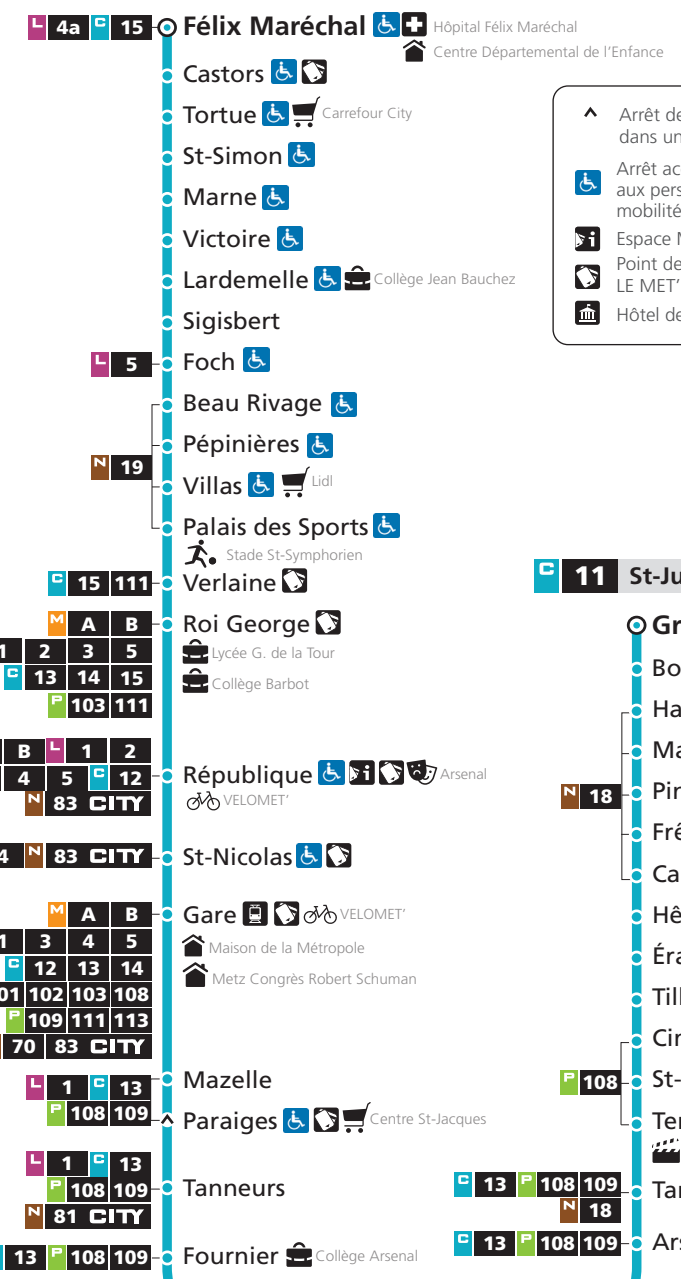

NIVEAU 3

11 → St-Julien

DU LUNDI AU VENDREDI - SERVICE MINIMUM

Félix Maréchal	Foch	République	Gare	Tanneurs	Tanneries	Grimont
6h24	6h30	6h41	6h45	6h49	6h53	7h06
7h20	7h27	7h41	7h45	7h49	7h54	8h08
8h20	8h29	8h43	8h47	8h52	8h57	9h11
10h25	10h33	10h46	10h50	10h54	10h59	11h13
12h25	12h33	12h46	12h50	12h54	12h59	13h13
14h25	14h33	14h46	14h50	14h54	14h59	15h13
15h30	15h38	15h51	15h55	15h59	16h04	16h19
16h40	16h48	17h02	17h06	17h11	17h17	17h32
17h55	18h02	18h16	18h20	18h25	18h31	18h47
19h32	19h38	19h50	19h54	19h58	20h02	20h17

HORAIRES SERVICE MINIMUM GARANTI A COMPTER DU 30 AOÛT 2021

DIRECTIONS

St-Julien-lès-Metz

Devant-les-Ponts

Service minimum garanti
du lundi au vendredi

lemet.fr

11 Devant-les-Ponts

- ^ Arrêt desservi dans un seul sens
- Arrêt accessible aux personnes à mobilité réduite
- Espace Mobilité
- Point de vente LE MET'
- Hôtel de Ville