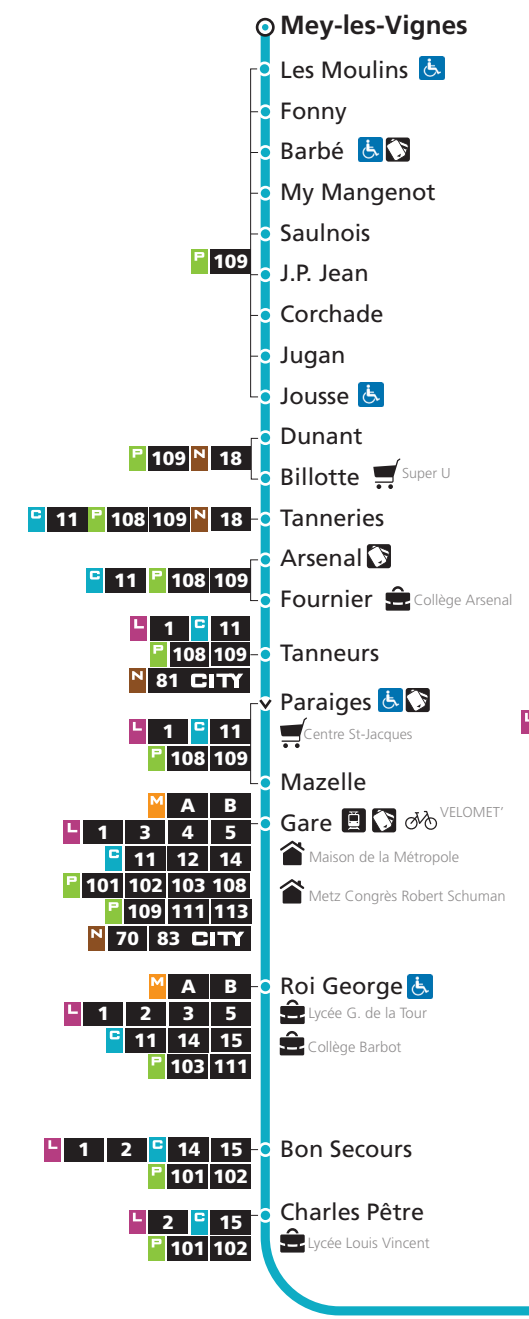

HORAIRES SERVICE MINIMUM GARANTI À COMPTER DU 30 AOÛT 2021

DIRECTIONS

Mey

Marly-Frescaty

Service minimum garanti

du lundi au vendredi

**C 13** Mey

- ▼ Arrêt desservi dans un seul sens
- ♿ Arrêt accessible aux personnes à mobilité réduite
- 🛒 Point de vente LE MET'

**C 13** Marly-Frescaty

**NIVEAUX 1**

**13** → Marly-Frescaty

**DU LUNDI AU VENDREDI - SERVICE MINIMUM**

Mey-les-Vignes	J.P. Jean	Tanneries	Tanneurs	Bon Secours	Loges	Costes et Bellonte
5h46	5h51	5h58	6h10	6h14	6h18	6h25
6h19	6h25	6h32	6h44	6h49	6h53	7h00
6h48	6h54	7h01	7h13	7h18	7h23	7h31
7h05	7h11	7h19	7h32	7h37	7h45	7h55
7h25	7h31	7h39	7h52	7h58	8h05	8h15
7h53	7h59	8h07	8h20	8h26	8h33	8h42
8h17	8h23	8h31	8h43	8h49	8h56	9h05
8h40	8h46	8h54	9h06	9h12	9h17	9h25
9h20	9h26	9h33	9h45	9h51	9h56	10h04
10h15	10h21	10h28	10h40	10h46	10h51	10h59
11h00	11h06	11h13	11h25	11h31	11h36	11h44
11h56	12h01	12h08	12h21	12h27	12h32	12h41
12h36	12h41	12h48	13h01	13h07	13h12	13h21
13h32	13h37	13h44	13h57	14h03	14h08	14h17
14h21	14h26	14h33	14h46	14h52	14h57	15h06
15h16	15h21	15h28	15h41	15h47	15h52	16h01
16h00	16h06	16h13	16h28	16h35	16h41	16h51
16h28	16h34	16h41	16h56	17h03	17h09	17h19
16h57	17h03	17h10	17h26	17h33	17h38	17h48
17h31	17h36	17h43	17h59	18h05	18h10	18h20
18h05	18h10	18h17	18h33	18h39	18h44	18h54
18h43	18h48	18h54	19h08	19h14	19h18	19h28
19h15	19h20	19h26	19h40	19h46	19h50	20h00
19h56	20h01	20h06	20h18	20h23	20h27	20h35
20h52	20h57	21h02	21h14	21h19	21h23	21h31