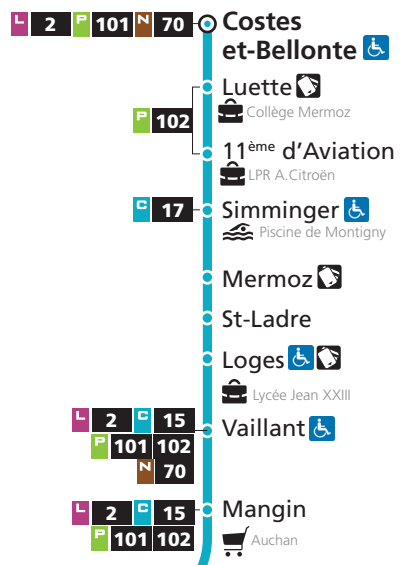

HORAIRES SERVICE MINIMUM GARANTI À COMPTER DU 30 AOÛT 2021

DIRECTIONS

Mey

Marly-Frescaty

Service minimum garanti

du lundi au vendredi

**C 13** Mey

- ▼ Arrêt desservi dans un seul sens
- ♿ Arrêt accessible aux personnes à mobilité réduite
- 🛒 Point de vente LE MET'

**C 13** Marly-Frescaty

**NIVEAUX 1**

**13** → Marly-Frescaty

**DU LUNDI AU VENDREDI - SERVICE MINIMUM**

Mey-les-Vignes	J.P. Jean	Tanneries	Tanneurs	Bon Secours	Loges	Costes et Bellonte
5h46	5h51	5h58	6h10	6h14	6h18	6h25
6h19	6h25	6h32	6h44	6h49	6h53	7h00
6h48	6h54	7h01	7h13	7h18	7h23	7h31
7h05	7h11	7h19	7h32	7h37	7h45	7h55
7h25	7h31	7h39	7h52	7h58	8h05	8h15
7h53	7h59	8h07	8h20	8h26	8h33	8h42
8h17	8h23	8h31	8h43	8h49	8h56	9h05
8h40	8h46	8h54	9h06	9h12	9h17	9h25
9h20	9h26	9h33	9h45	9h51	9h56	10h04
10h15	10h21	10h28	10h40	10h46	10h51	10h59
11h00	11h06	11h13	11h25	11h31	11h36	11h44
11h56	12h01	12h08	12h21	12h27	12h32	12h41
12h36	12h41	12h48	13h01	13h07	13h12	13h21
13h32	13h37	13h44	13h57	14h03	14h08	14h17
14h21	14h26	14h33	14h46	14h52	14h57	15h06
15h16	15h21	15h28	15h41	15h47	15h52	16h01
16h00	16h06	16h13	16h28	16h35	16h41	16h51
16h28	16h34	16h41	16h56	17h03	17h09	17h19
16h57	17h03	17h10	17h26	17h33	17h38	17h48
17h31	17h36	17h43	17h59	18h05	18h10	18h20
18h05	18h10	18h17	18h33	18h39	18h44	18h54
18h43	18h48	18h54	19h08	19h14	19h18	19h28
19h15	19h20	19h26	19h40	19h46	19h50	20h00
19h56	20h01	20h06	20h18	20h23	20h27	20h35
20h52	20h57	21h02	21h14	21h19	21h23	21h31