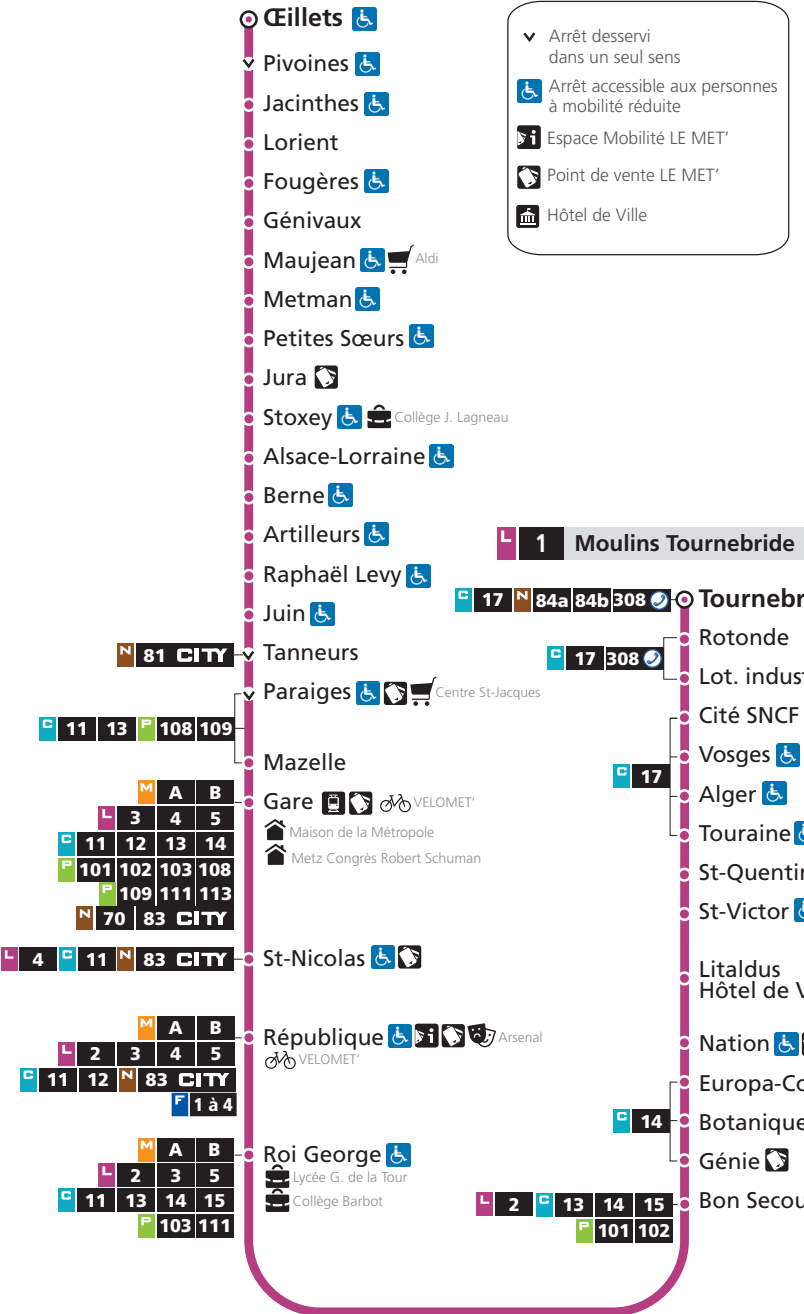

L 1 PLAN DE LIGNE ET CORRESPONDANCES

L 1 La Corchade

- Arrêt desservi dans un seul sens
- Arrêt accessible aux personnes à mobilité réduite
- Espace Mobilité LE MET*
- Point de vente LE MET*
- Hôtel de Ville

NIVEAU 1

1 → Moulins Tournebride

DU LUNDI AU VENDREDI - SERVICE MINIMUM

œillets	Stoxey	Gare	République	Nation	Vosges	Tournebride
5h01	5h09	5h22	5h25	5h33	5h38	5h42
5h29	5h37	5h50	5h53	6h01	6h06	6h10
5h49	5h59	6h12	6h15	6h23	6h28	6h33
6h13	6h23	6h36	6h39	6h48	6h53	6h58
6h31	6h41	6h54	6h57	7h06	7h11	7h16
6h46	6h56	7h09	7h12	7h21	7h27	7h32
6h58	7h09	7h22	7h25	7h35	7h41	7h46
7h08	7h19	7h34	7h37	7h47	7h53	7h58
7h15_r	-	7h40_r	7h44_r			
7h19	7h32	7h47	7h50	8h00	8h06	8h11
7h28	7h41	7h56	8h00	8h10	8h16	8h21
7h40	7h53	8h08	8h12	8h22	8h28	8h32
7h55	8h08	8h23	8h27	8h37	8h43	8h47
8h10	8h23	8h38	8h42	8h52	8h58	9h02
8h25	8h38	8h53	8h57	9h07	9h12	9h16
8h40	8h53	9h08	9h12	9h22	9h27	9h31
8h55	9h08	9h23	9h27	9h37	9h42	9h46
9h11	9h24	9h38	9h42	9h52	9h57	10h02
9h26	9h39	9h53	9h57	10h07	10h12	10h17
9h41	9h54	10h08	10h12	10h22	10h27	10h32
9h56	10h09	10h23	10h27	10h37	10h42	10h47
10h11	10h24	10h38	10h42	10h52	10h57	11h02
10h26	10h39	10h53	10h57	11h07	11h12	11h17
10h41	10h54	11h08	11h12	11h22	11h27	11h32
10h56	11h09	11h23	11h27	11h37	11h42	11h47
11h11	11h24	11h38	11h42	11h52	11h57	12h02
11h26	11h39	11h53	11h57	12h07	12h12	12h17
11h41	11h54	12h08	12h12	12h22	12h27	12h32
11h56	12h09	12h23	12h27	12h37	12h42	12h47
12h11	12h24	12h38	12h42	12h52	12h57	13h02
12h26	12h39	12h53	12h57	13h07	13h12	13h17
12h41	12h54	13h08	13h12	13h22	13h27	13h32
12h56	13h09	13h23	13h27	13h37	13h42	13h47
13h12	13h25	13h38	13h42	13h52	13h58	14h03
13h27	13h40	13h53	13h57	14h07	14h13	14h18
13h42	13h55	14h08	14h12	14h22	14h28	14h33
13h57	14h10	14h23	14h27	14h37	14h43	14h48
14h12	14h25	14h38	14h42	14h52	14h58	15h03
14h27	14h40	14h53	14h57	15h07	15h13	15h18
14h41	14h54	15h08	15h12	15h22	15h28	15h33
14h56	15h09	15h23	15h27	15h37	15h43	15h48

NIVEAU 1

1 → Moulins Tournebride

DU LUNDI AU VENDREDI - SERVICE MINIMUM