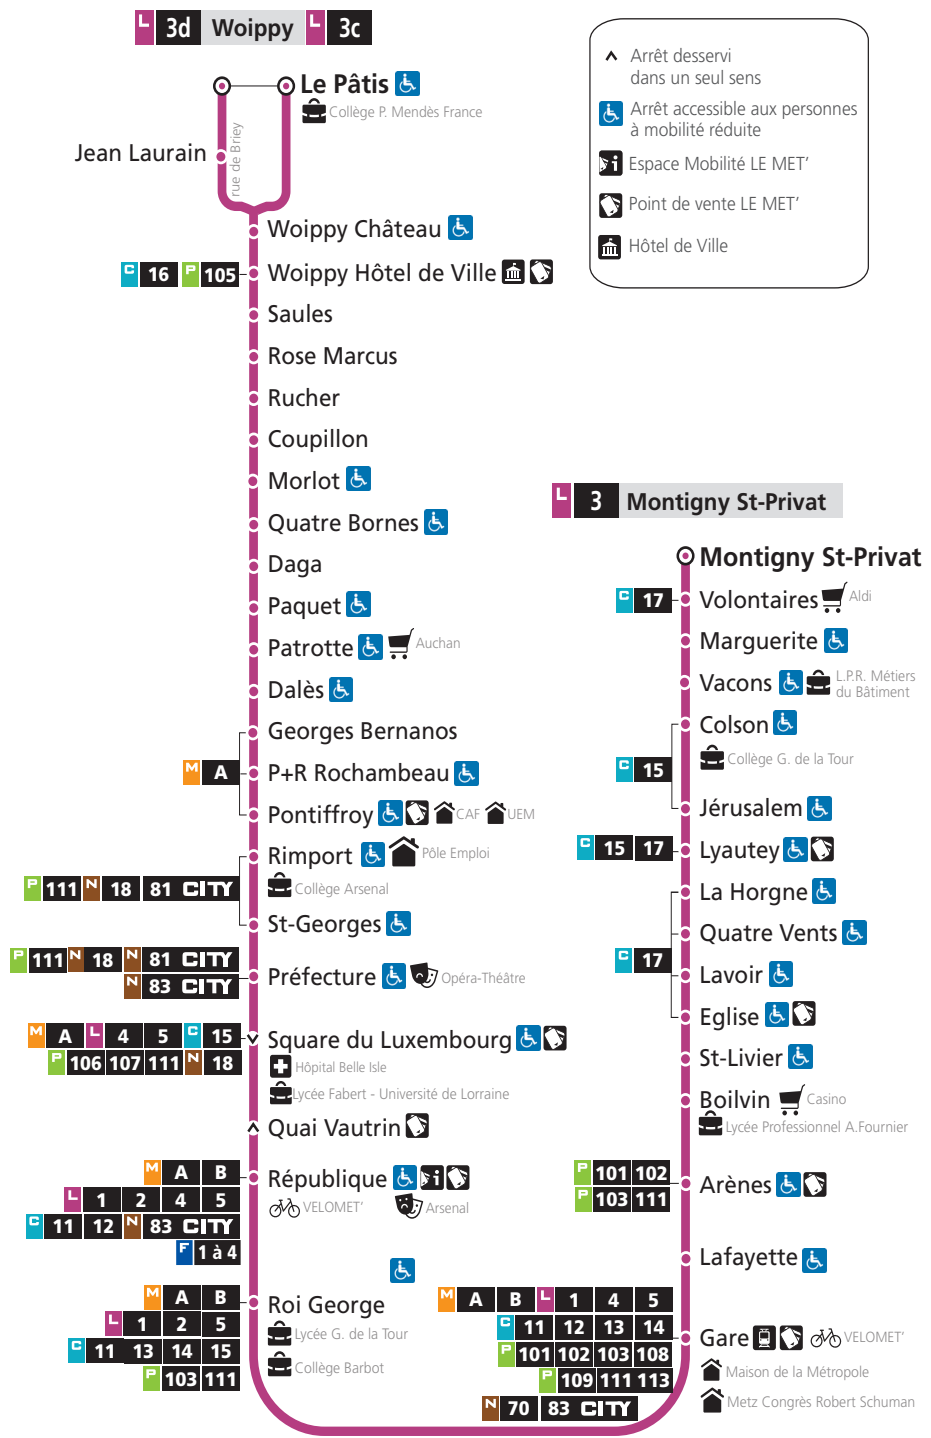

HORAIRES SERVICE MINIMUM GARANTI
À COMPTER DU 30 AOÛT 2021

DIRECTIONS

Woippy

Montigny St-Privat

Service minimum garanti
du lundi au vendredi

leMET.fr

- ▲ Arrêt desservi dans un seul sens
- Arrêt accessible aux personnes à mobilité réduite
- Espace Mobilité LE MET'
- Point de vente LE MET'
- Hôtel de Ville

NIVEAU 1

3 → Woippy

DU LUNDI AU VENDREDI - SERVICE MINIMUM

Montigny St-Privat	Église	Gare	République	Patrotte	Jean Laurain 3d	Le Pâtis
5h02	5h11	5h17	5h20	5h34	-	5h45
5h49	5h59	6h05	6h08	6h22	-	6h33
6h18	6h29	6h35	6h38	6h52	-	7h03
6h42	6h54	7h01	7h04	7h18	-	7h30
6h56	7h08	7h15	7h18	7h33	7h43	7h45
7h07	7h19	7h26	7h29	7h46	-	7h59
7h17	7h29	7h37	7h40	7h58	8h08	8h10
7h28	7h40	7h48	7h51	8h09	-	8h21
7h39	7h51	7h59	8h02	8h20	8h30	8h32
7h50	8h02	8h10	8h13	8h31	-	8h43
8h01	8h13	8h21	8h24	8h41	8h51	8h53
8h12	8h24	8h32	8h35	8h52	-	9h04
8h25	8h37	8h45	8h48	9h05	9h15	9h17
8h39	8h51	8h59	9h02	9h19	-	9h31
8h53	9h05	9h13	9h16	9h33	9h43	9h45
9h06	9h18	9h26	9h29	9h45	-	9h58
9h19	9h31	9h39	9h42	9h58	10h09	10h11
9h33	9h45	9h53	9h56	10h12	-	10h25
9h50	10h02	10h10	10h13	10h29	10h40	10h42
10h08	10h20	10h28	10h31	10h47	-	11h00
10h26	10h38	10h46	10h49	11h05	11h16	11h18
10h45	10h57	11h05	11h08	11h24	-	11h37
11h02	11h14	11h22	11h25	11h41	11h52	11h54
11h20	11h32	11h40	11h43	11h59	-	12h12
11h38	11h50	11h58	12h01	12h17	12h28	12h30
11h57	12h09	12h17	12h20	12h36	-	12h49
12h15	12h27	12h35	12h38	12h54	13h05	13h07
12h33	12h45	12h53	12h56	13h12	-	13h25
12h50	13h02	13h10	13h13	13h29	13h40	13h42
13h09	13h21	13h29	13h32	13h48	-	14h01
13h28	13h40	13h48	13h51	14h07	14h18	14h20
13h45	13h57	14h05	14h08	14h24	-	14h37
14h04	14h16	14h24	14h27	14h43	14h54	14h56
14h23	14h35	14h43	14h46	15h02	-	15h15
14h41	14h53	15h01	15h04	15h20	15h31	15h33
14h59	15h11	15h19	15h22	15h38	-	15h51
15h16	15h28	15h36	15h39	15h55	16h06	16h08
15h32	15h44	15h52	15h55	16h11	-	16h25
15h46	15h58	16h06	16h09	16h25	16h36	16h38
15h59	16h11	16h19	16h22	16h39	-	16h53