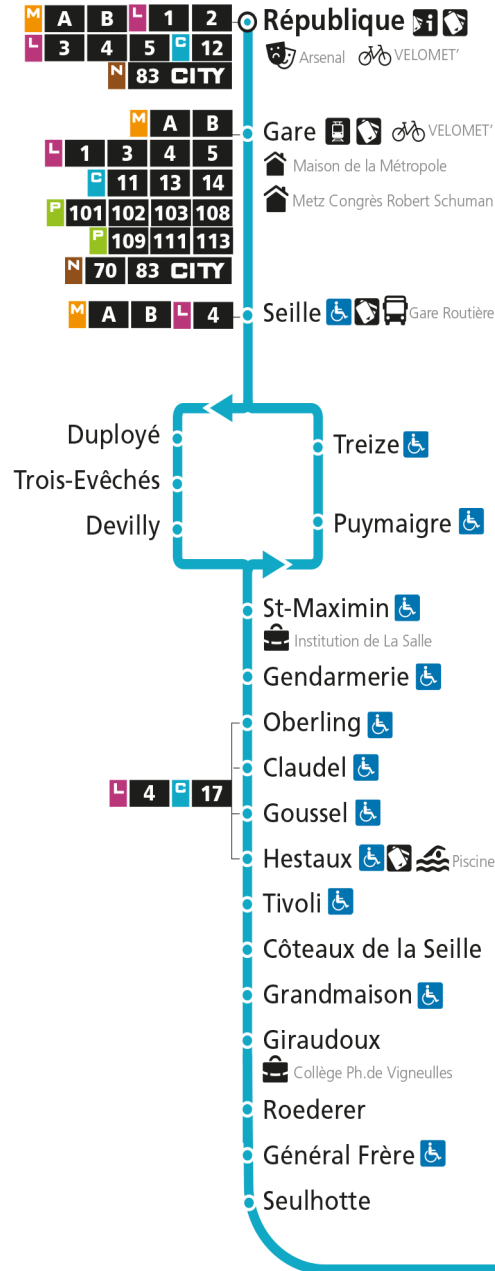

Dimanche et jours fériés

4h	5h	6h	7h	8h	9h	10h	11h	12h	13h	14h	15h	16h	17h	18h	19h	20h	21h	22h	23h	00h	
				25	55		25	55		38		08	39		09	53					

C 12 République

- Arrêt accessible aux personnes à mobilité réduite
- Espace Mobilité
- Point de vente LE MET'