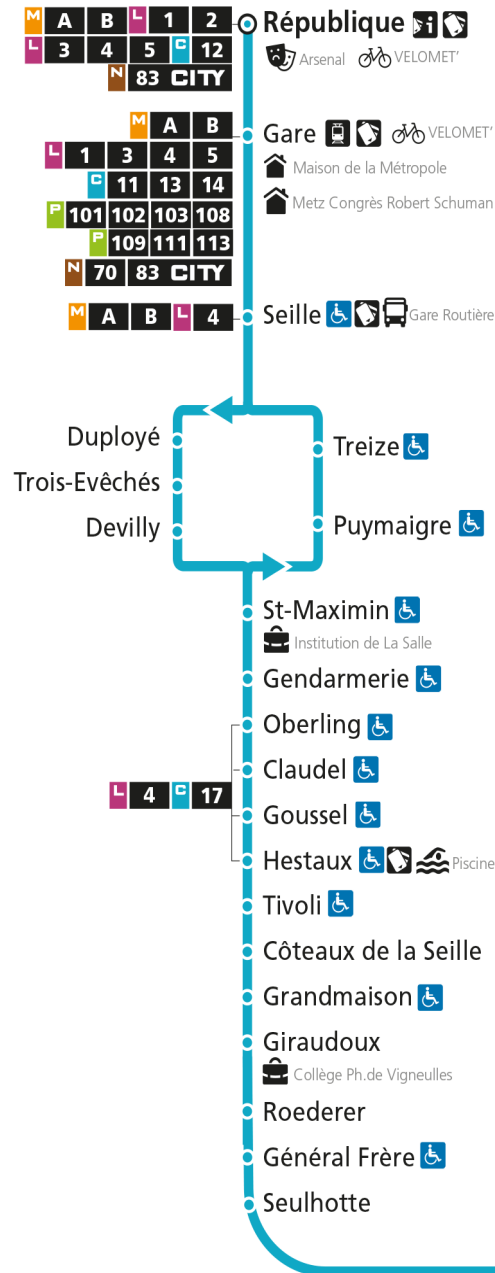

Dimanche et jours fériés

4h	5h	6h	7h	8h	9h	10h	11h	12h	13h	14h	15h	16h	17h	18h	19h	20h	21h	22h	23h	00h
				08	38		08	38		03	45		15	45		21				

C 12 République

- Arrêt accessible aux personnes à mobilité réduite
- Espace Mobilité
- Point de vente LE MET'