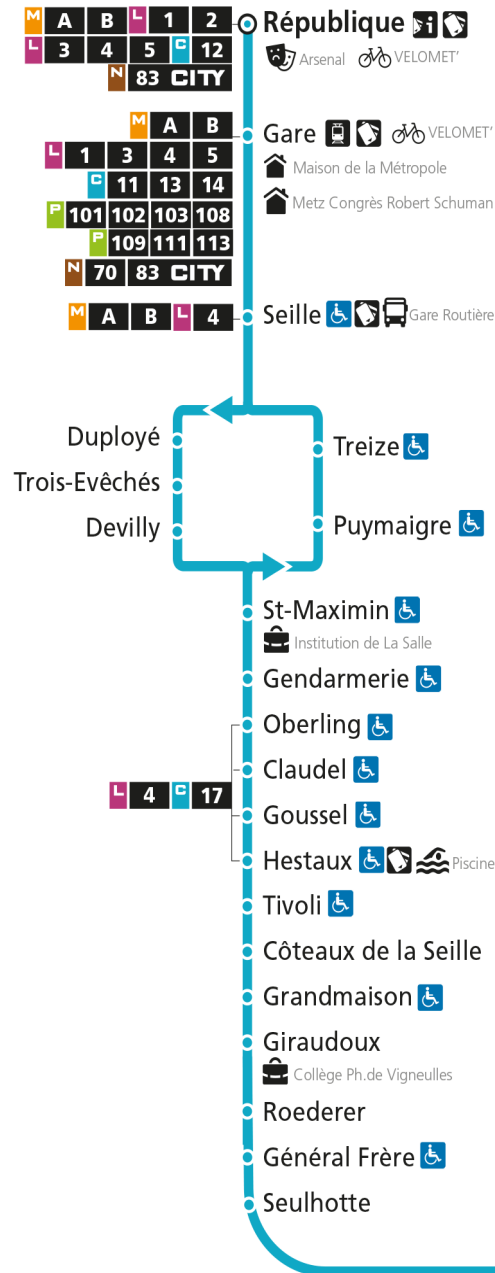

C

12

GRANGE-AUX-BOIS

arrêt TROIS EVECHES

Du 08 Novembre 2021 au 03 Juillet 2022

Du lundi au vendredi - hors jours fériés

4h	5h	6h	7h	8h	9h	10h	11h	12h	13h	14h	15h	16h	17h	18h	19h	20h	21h	22h	23h	00h
	46	23	25	07	18	22	21	22	04	06	04	07	09	14	25	23				
		51	47	28	48	51	53	38	28	32	37	27	33	34	55	53				
				48								47	54	55						

Samedi - hors jours fériés

4h	5h	6h	7h	8h	9h	10h	11h	12h	13h	14h	15h	16h	17h	18h	19h	20h	21h	22h	23h	00h
	49	20	22	23	23	24	24	24	24	24	24	05	05	05	21	20				
		51	52	53	53	54	54	54	54	54	44	25	25	25	50	53				
												45	45	49						

Du lundi au vendredi pendant les petites vacances scolaires - hors jours fériés

4h	5h	6h	7h	8h	9h	10h	11h	12h	13h	14h	15h	16h	17h	18h	19h	20h	21h	22h	23h	00h
	46	23	25	07	18	22	21	22	04	06	04	07	09	14	25	23				
		51	47	28	48	51	53	38	28	32	37	27	33	34	55	53				
				48								47	54	55						

Dimanche et jours fériés

4h	5h	6h	7h	8h	9h	10h	11h	12h	13h	14h	15h	16h	17h	18h	19h	20h	21h	22h	23h	00h
				24	54		24	54		37		07	38		08	52				

C 12 République