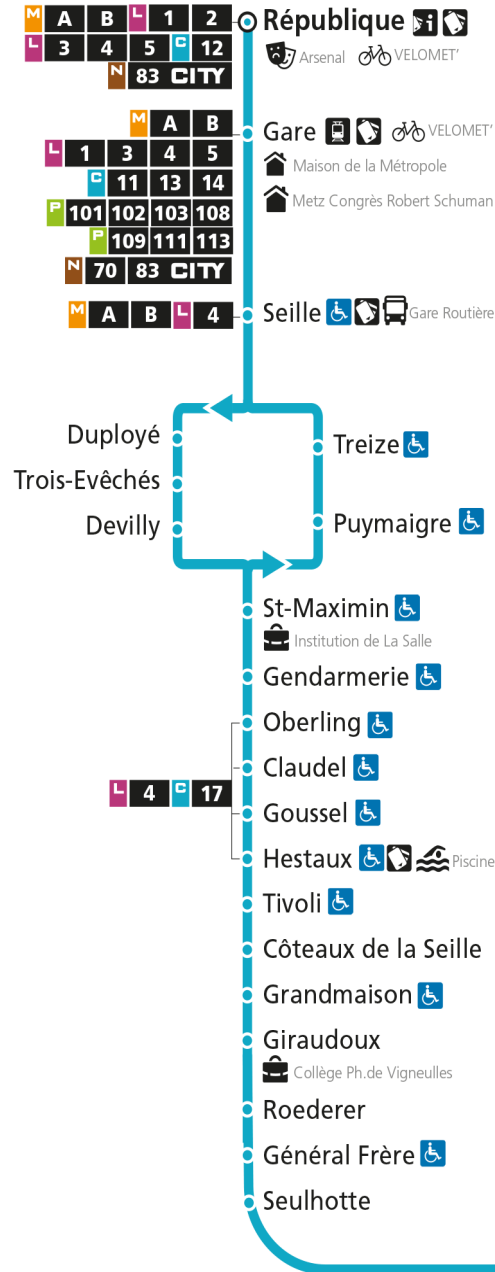

Dimanche et jours fériés

4h	5h	6h	7h	8h	9h	10h	11h	12h	13h	14h	15h	16h	17h	18h	19h	20h	21h	22h	23h	00h
			41		11	41		11	36		18	48		18	54					

C 12 République

- Arrêt accessible aux personnes à mobilité réduite
- Espace Mobilité
- Point de vente LE MET'