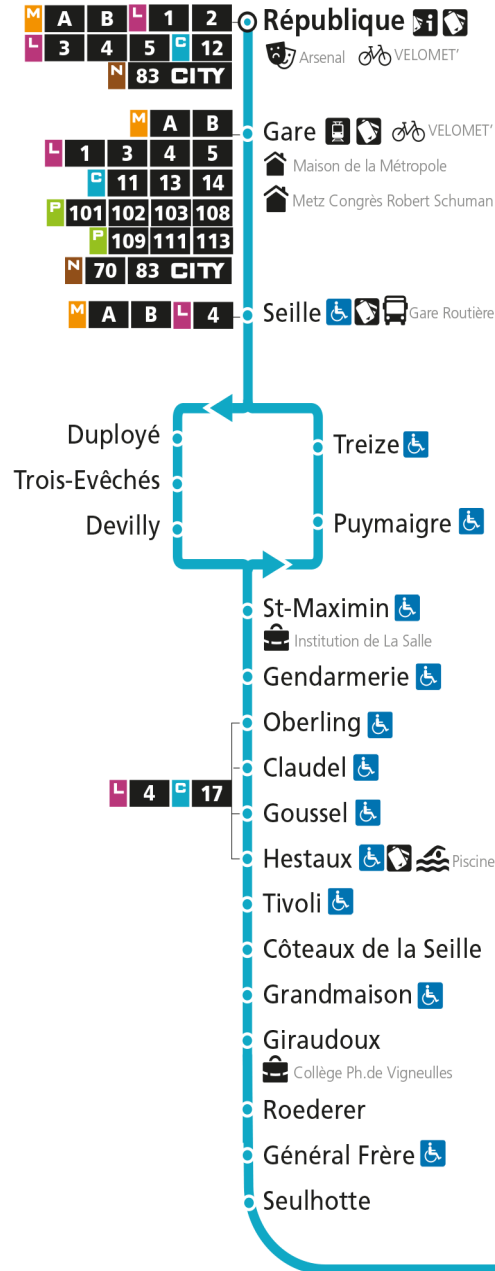

Dimanche et jours fériés

4h	5h	6h	7h	8h	9h	10h	11h	12h	13h	14h	15h	16h	17h	18h	19h	20h	21h	22h	23h	00h	
			50		20	50		20	45		27	57		27		03					

C 12 République

- Arrêt accessible aux personnes à mobilité réduite
- Espace Mobilité
- Point de vente LE MET'