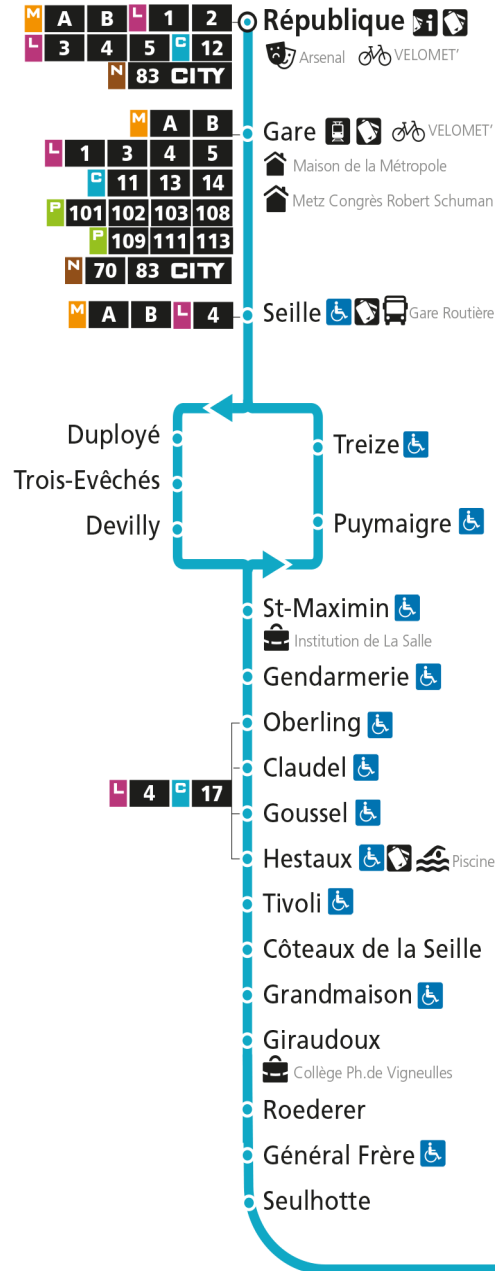

Dimanche et jours fériés

4h	5h	6h	7h	8h	9h	10h	11h	12h	13h	14h	15h	16h	17h	18h	19h	20h	21h	22h	23h	00h
				29	59		29	59		42		12	44		13	57				

C 12 République

- Arrêt accessible aux personnes à mobilité réduite
- Espace Mobilité
- Point de vente LE MET'