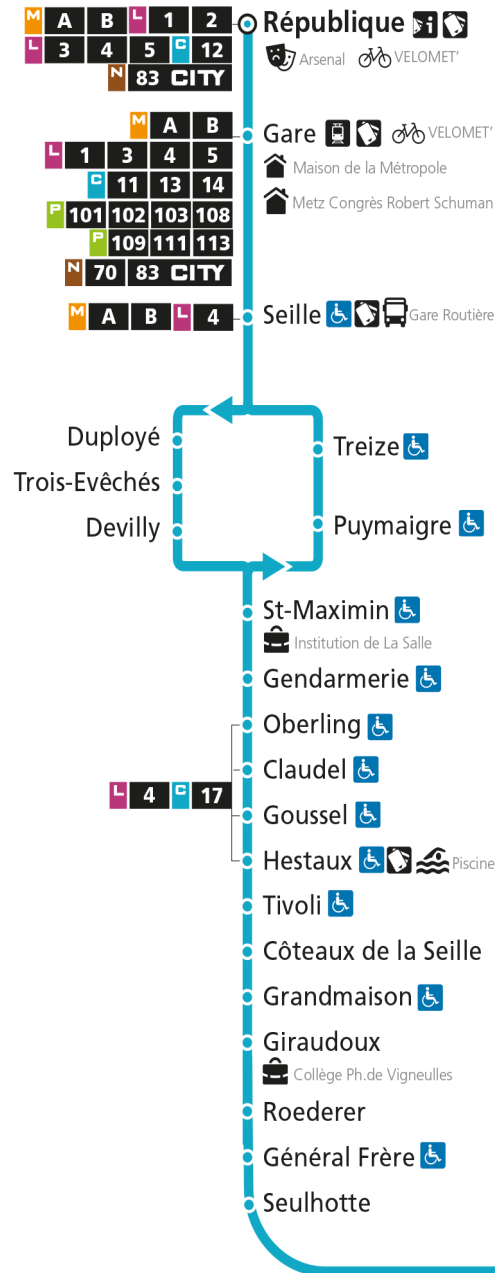

Dimanche et jours fériés

4h	5h	6h	7h	8h	9h	10h	11h	12h	13h	14h	15h	16h	17h	18h	19h	20h	21h	22h	23h	00h
			51		21	51		21	46		28	58		28		04				

C 12 République

- Arrêt accessible aux personnes à mobilité réduite
- Espace Mobilité
- Point de vente LE MET'