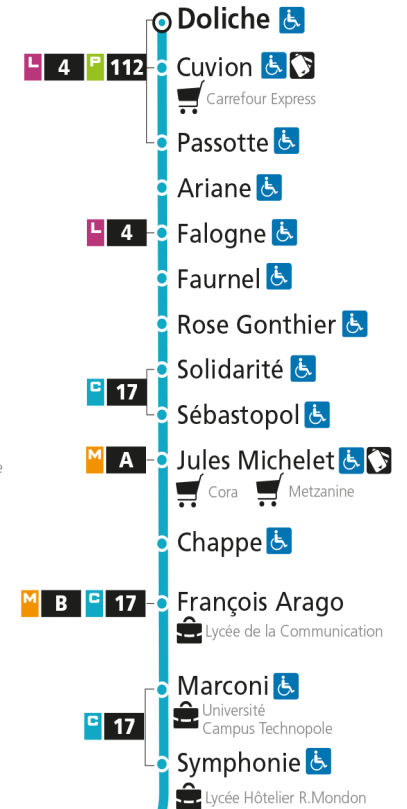

C 12 Grange-aux-Bois