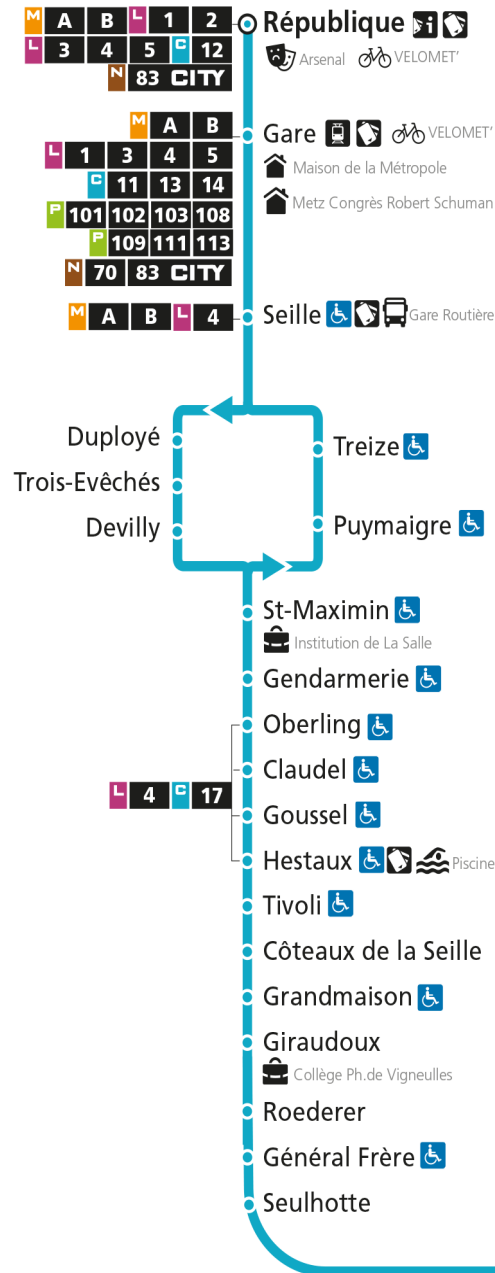

C

12

GRANGE-AUX-BOIS

arrêt FALOGNE

Du 08 Novembre 2021 au 03 Juillet 2022

Du lundi au vendredi - hors jours fériés

4h	5h	6h	7h	8h	9h	10h	11h	12h	13h	14h	15h	16h	17h	18h	19h	20h	21h	22h	23h	00h
		08	13	17	14	14	17	20	03	31	30	05	20	04	00	17	14			
		45	54	37	44	48	48	48	29	57		35	42	22	19	44				
			56					53				56		42	49					

Samedi - hors jours fériés

4h	5h	6h	7h	8h	9h	10h	11h	12h	13h	14h	15h	16h	17h	18h	19h	20h	21h	22h	23h	00h
		10	12	15	16	16	18	18	18	18	18	08	09	09	13	14	14			
		41	43	46	46	48	48	48	48	48	48	29	29	29	45	44				
												49	49	49						

Du lundi au vendredi pendant les petites vacances scolaires - hors jours fériés

4h	5h	6h	7h	8h	9h	10h	11h	12h	13h	14h	15h	16h	17h	18h	19h	20h	21h	22h	23h	00h
		08	13	17	14	14	17	20	03	31	30	05	20	04	00	17	14			
		45	54	37	44	48	48	48	29	57		35	42	22	19	44				
			56					53				56		42	49					

Dimanche et jours fériés

4h	5h	6h	7h	8h	9h	10h	11h	12h	13h	14h	15h	16h	17h	18h	19h	20h	21h	22h	23h	00h
				46		16	47		17		00	30		03	31		14			

C 12 République