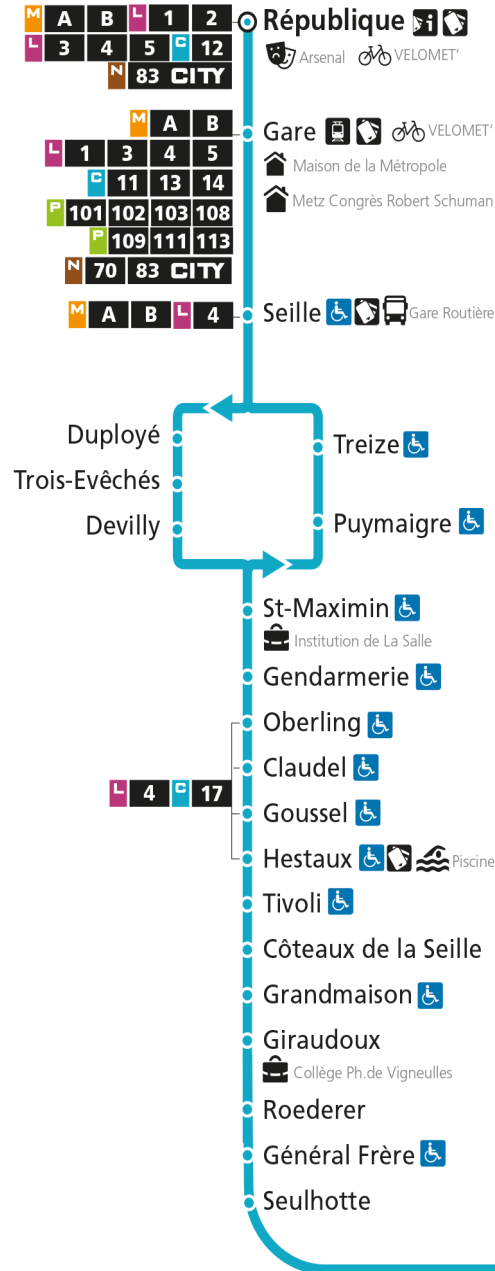

Dimanche et jours fériés

4h	5h	6h	7h	8h	9h	10h	11h	12h	13h	14h	15h	16h	17h	18h	19h	20h	21h	22h	23h	00h
				32		02	32		02	45		15	47		16		00			

C 12 République

- Arrêt accessible aux personnes à mobilité réduite
- Espace Mobilité
- Point de vente LE MET'