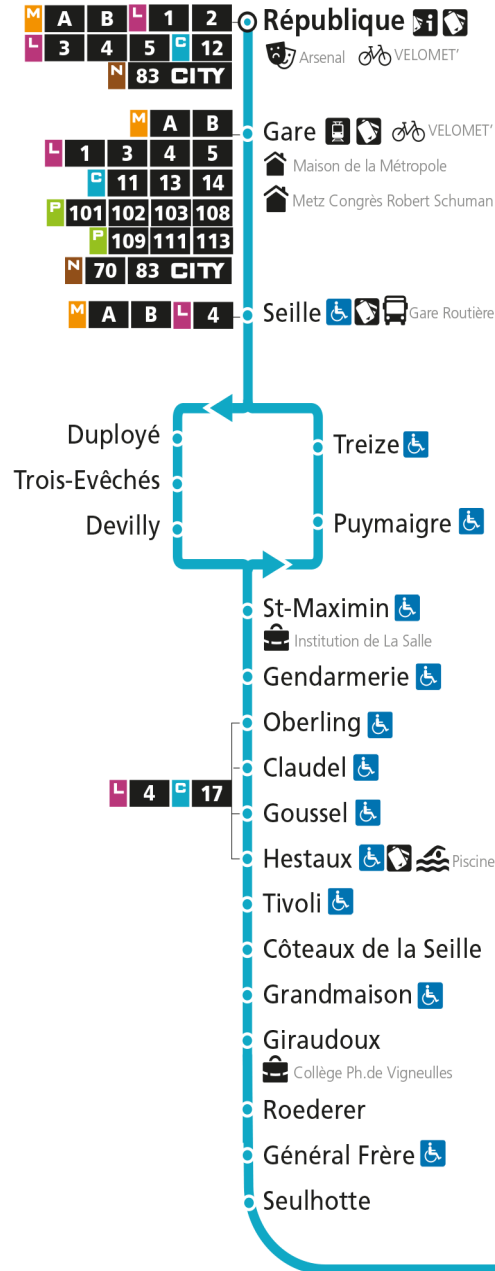

C

12

GRANGE-AUX-BOIS

arrêt GARE

Du 08 Novembre 2021 au 03 Juillet 2022

Du lundi au vendredi - hors jours fériés

4h	5h	6h	7h	8h	9h	10h	11h	12h	13h	14h	15h	16h	17h	18h	19h	20h	21h	22h	23h	00h
	41	18	19	20	10	14	13	14	20	24	29	19	02	07	18	18				
		46	39	40	40	43	45	30	58	56	59	40	26	27	49	48				
			59					56					47	48						

Samedi - hors jours fériés

4h	5h	6h	7h	8h	9h	10h	11h	12h	13h	14h	15h	16h	17h	18h	19h	20h	21h	22h	23h	00h
	45	16	18	19	19	20	20	20	20	20	20	00	00	00	16	16				
		47	48	49	49	50	50	50	50	50	40	20	20	20	46	49				
												40	40	44						

Du lundi au vendredi pendant les petites vacances scolaires - hors jours fériés

4h	5h	6h	7h	8h	9h	10h	11h	12h	13h	14h	15h	16h	17h	18h	19h	20h	21h	22h	23h	00h
	41	18	19	20	10	14	13	14	20	24	29	19	02	07	18	18				
		46	39	40	40	43	45	30	58	56	59	40	26	27	49	48				
			59					56					47	48						

Dimanche et jours fériés

4h	5h	6h	7h	8h	9h	10h	11h	12h	13h	14h	15h	16h	17h	18h	19h	20h	21h	22h	23h	00h
				21	51		21	51		33		03	33		03	48				

C 12 République