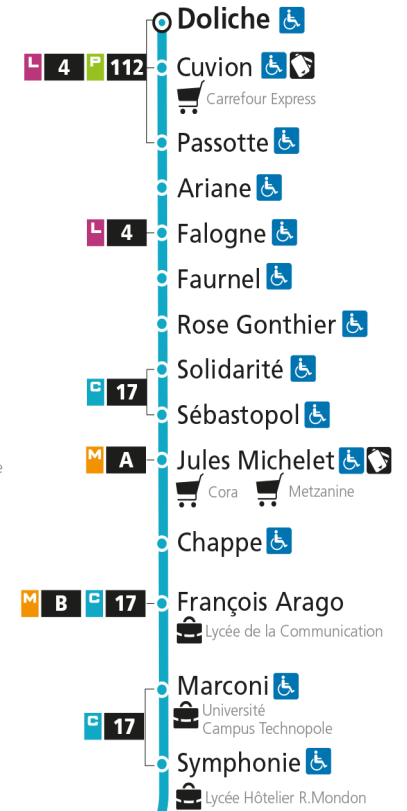

C 12 Grange-aux-Bois