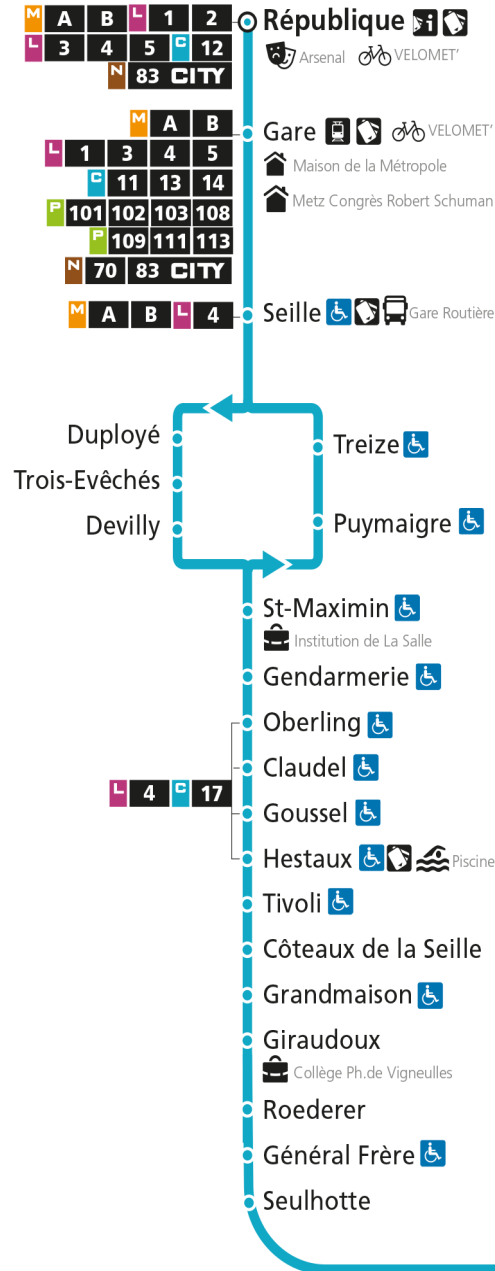

Dimanche et jours fériés

4h	5h	6h	7h	8h	9h	10h	11h	12h	13h	14h	15h	16h	17h	18h	19h	20h	21h	22h	23h	00h	
				02	32		02	32	57		39		09	39		15					

C 12 République

- Arrêt accessible aux personnes à mobilité réduite
- Espace Mobilité
- Point de vente LE MET'