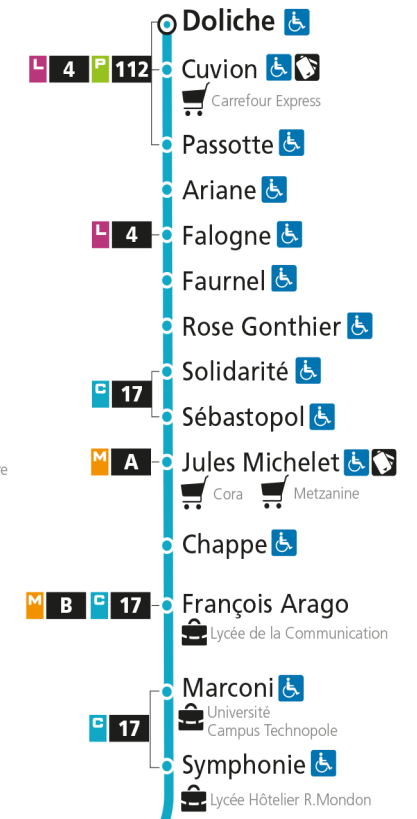

C 12 Grange-aux-Bois