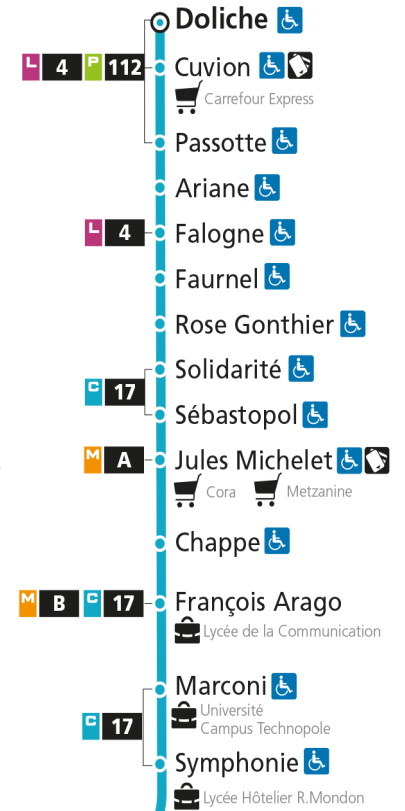

C 12 Grange-aux-Bois