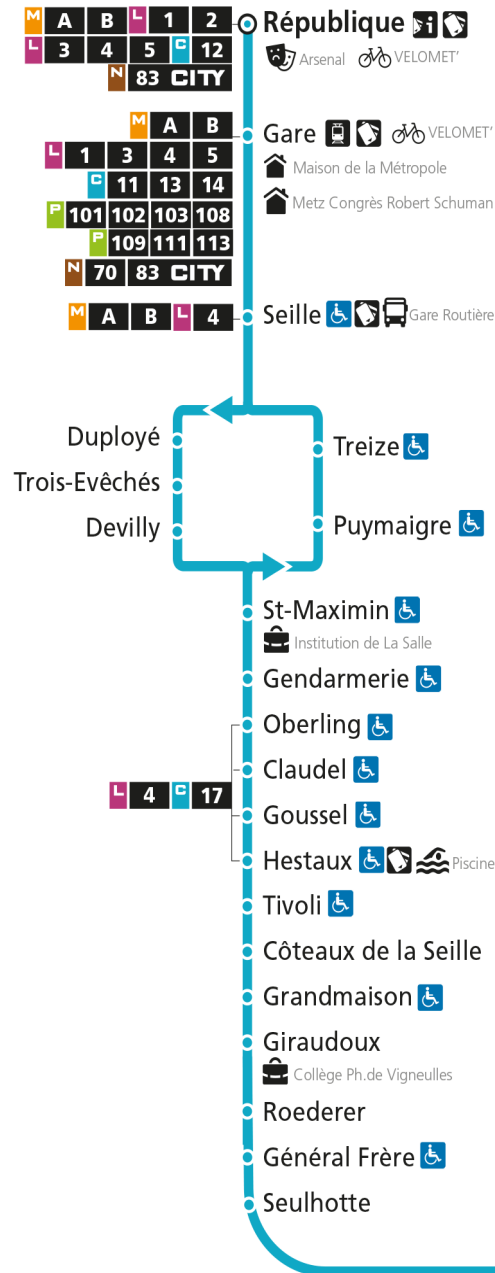

Dimanche et jours fériés

4h	5h	6h	7h	8h	9h	10h	11h	12h	13h	14h	15h	16h	17h	18h	19h	20h	21h	22h	23h	00h
			56		26	56		26	51		33		03	33		09				

C 12 République

- Arrêt accessible aux personnes à mobilité réduite
- Espace Mobilité
- Point de vente LE MET'