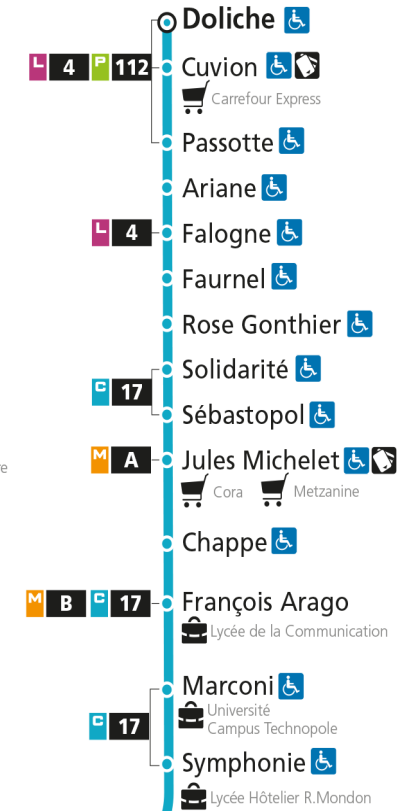

- Arrêt accessible aux personnes à mobilité réduite
- Espace Mobilité
- Point de vente LE MET'

C 12 Grange-aux-Bois