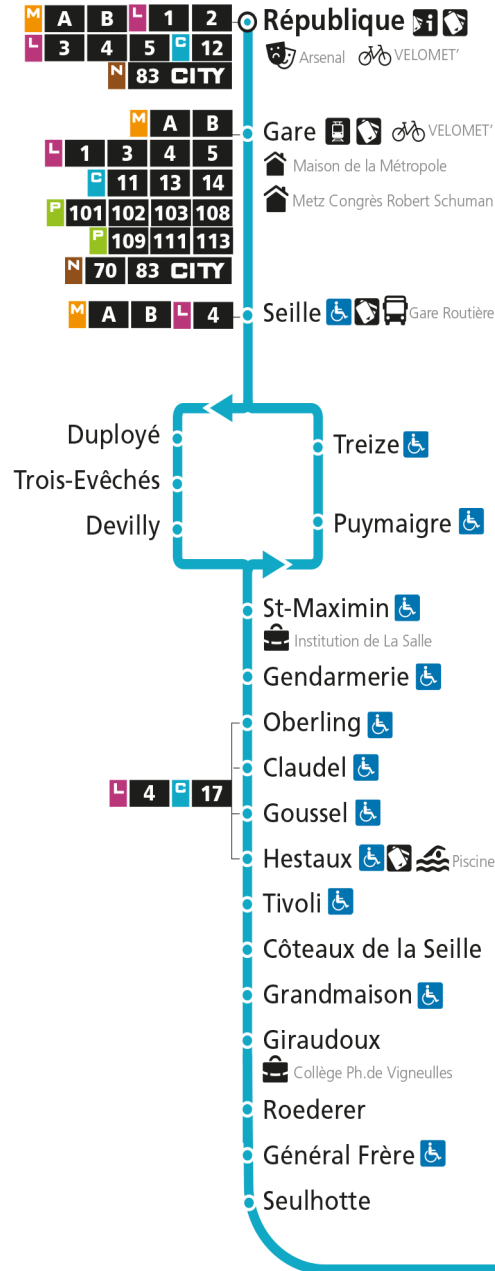

Dimanche et jours fériés

4h	5h	6h	7h	8h	9h	10h	11h	12h	13h	14h	15h	16h	17h	18h	19h	20h	21h	22h	23h	00h
				03	33		03	33	58		40		10	40		16				

C 12 République

- Arrêt accessible aux personnes à mobilité réduite
- Espace Mobilité
- Point de vente LE MET'