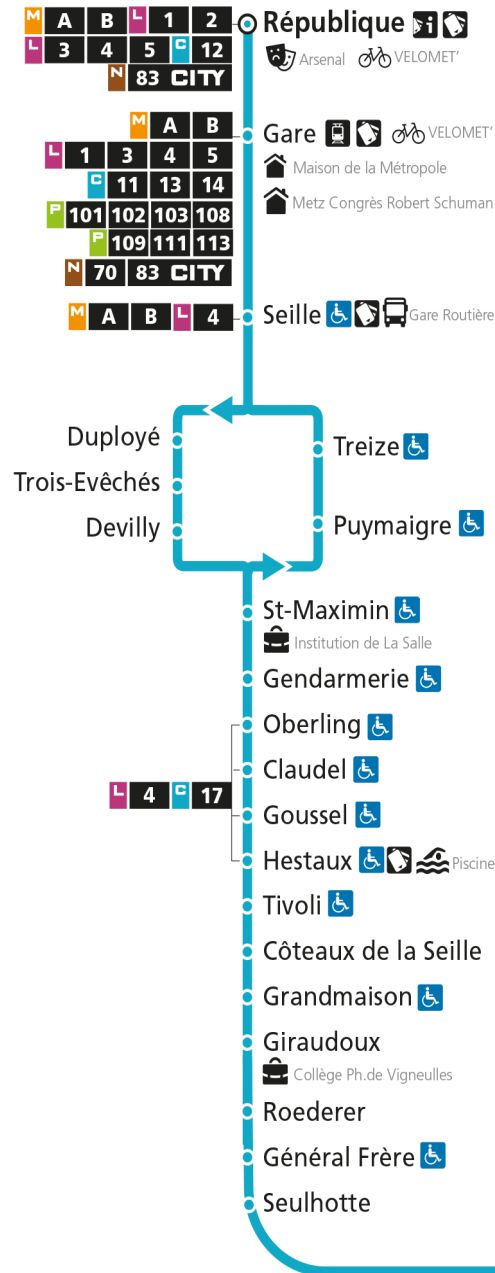

Dimanche et jours fériés

4h	5h	6h	7h	8h	9h	10h	11h	12h	13h	14h	15h	16h	17h	18h	19h	20h	21h	22h	23h	00h	
			52		22	52		22	47		29	59		29		05					

C 12 République

- Arrêt accessible aux personnes à mobilité réduite
- Espace Mobilité
- Point de vente LE MET'