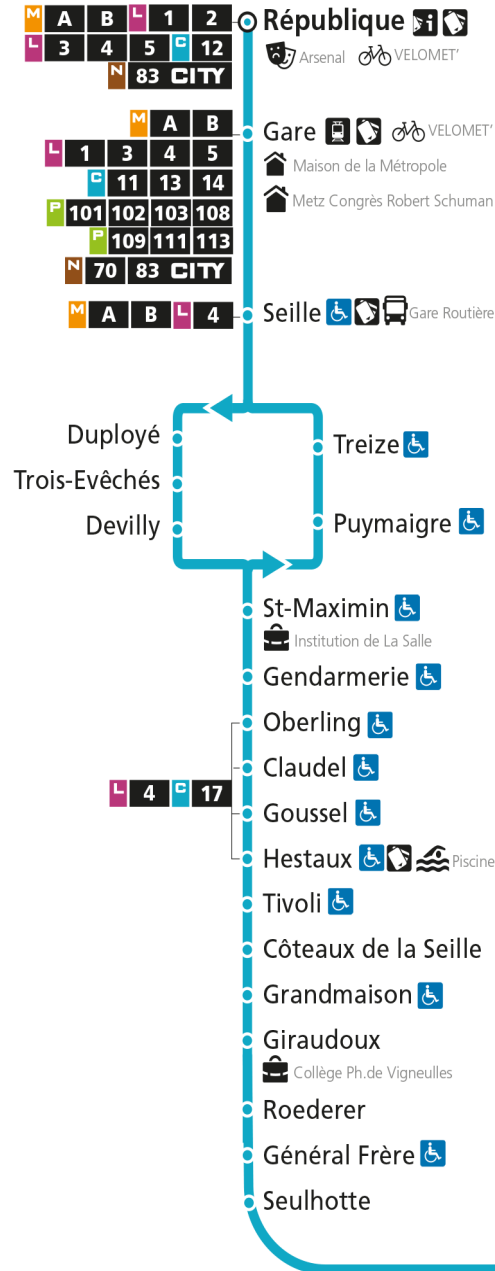

Dimanche et jours fériés

4h	5h	6h	7h	8h	9h	10h	11h	12h	13h	14h	15h	16h	17h	18h	19h	20h	21h	22h	23h	00h	
			43		13	43		13	38		20	50		20	56						

C 12 République

- Arrêt accessible aux personnes à mobilité réduite
- Espace Mobilité
- Point de vente LE MET'