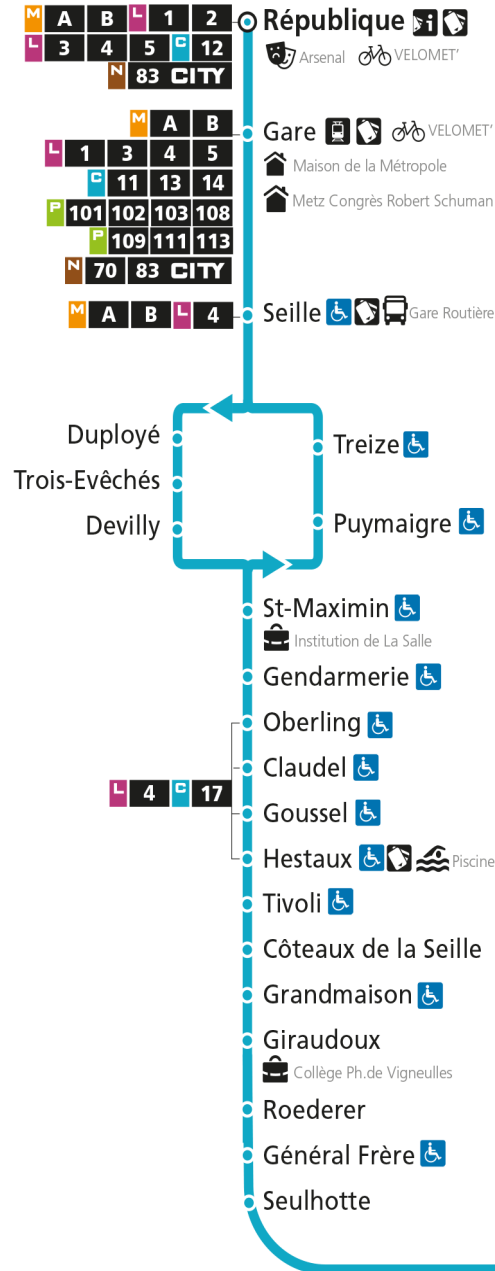

C

12

GRANGE-AUX-BOIS

arrêt CUVION

Du 08 Novembre 2021 au 03 Juillet 2022

Du lundi au vendredi - hors jours fériés

4h	5h	6h	7h	8h	9h	10h	11h	12h	13h	14h	15h	16h	17h	18h	19h	20h	21h	22h	23h	00h	
		10	15	20	17	16	19	23	05	33	32	07	23	07	02	19	16				
		47	57	40	46	50	51	50	31	59		37	45	24	22	46					
				59					55			59		44	52						

Samedi - hors jours fériés

4h	5h	6h	7h	8h	9h	10h	11h	12h	13h	14h	15h	16h	17h	18h	19h	20h	21h	22h	23h	00h	
		12	14	18	19	19	21	21	21	21	21	11	12	12	16	17	15				
		43	45	49	49	51	51	51	51	51	51	32	32	32	48	47					

Du lundi au vendredi pendant les petites vacances scolaires - hors jours fériés

4h	5h	6h	7h	8h	9h	10h	11h	12h	13h	14h	15h	16h	17h	18h	19h	20h	21h	22h	23h	00h	
		10	15	20	17	16	19	23	05	33	32	07	23	07	02	19	16				
		47	57	40	46	50	51	50	31	59		37	45	24	22	46					
				59					55			59		44	52						

Dimanche et jours fériés

4h	5h	6h	7h	8h	9h	10h	11h	12h	13h	14h	15h	16h	17h	18h	19h	20h	21h	22h	23h	00h	
				48		18	49		20		02	33		06	33		16				

C 12 République