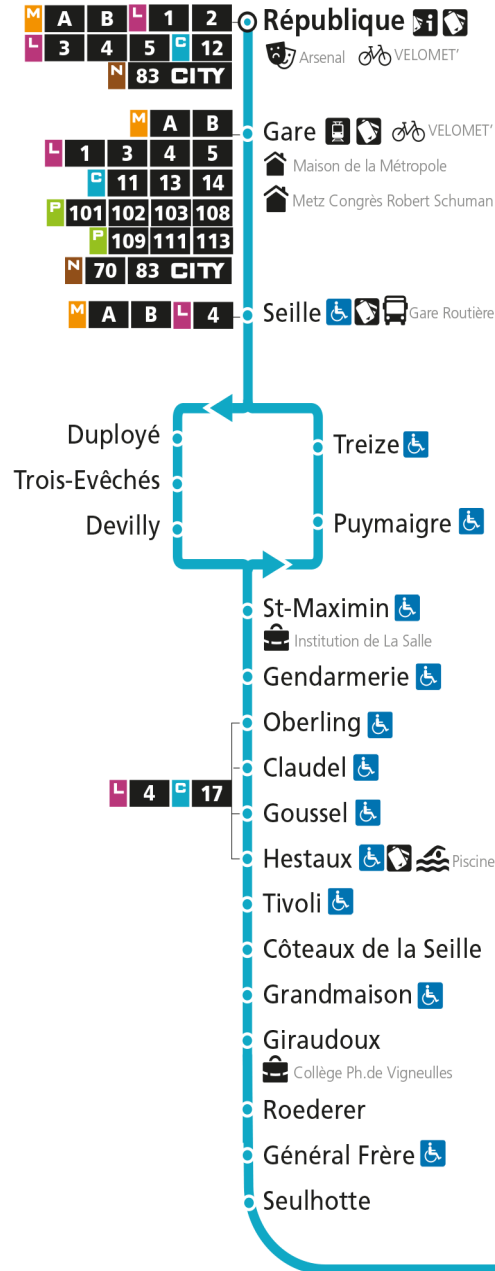

Dimanche et jours fériés

4h	5h	6h	7h	8h	9h	10h	11h	12h	13h	14h	15h	16h	17h	18h	19h	20h	21h	22h	23h	00h
			36		06	36		06	49		19	51		20		04				

C 12 République

- Arrêt accessible aux personnes à mobilité réduite
- Espace Mobilité
- Point de vente LE MET