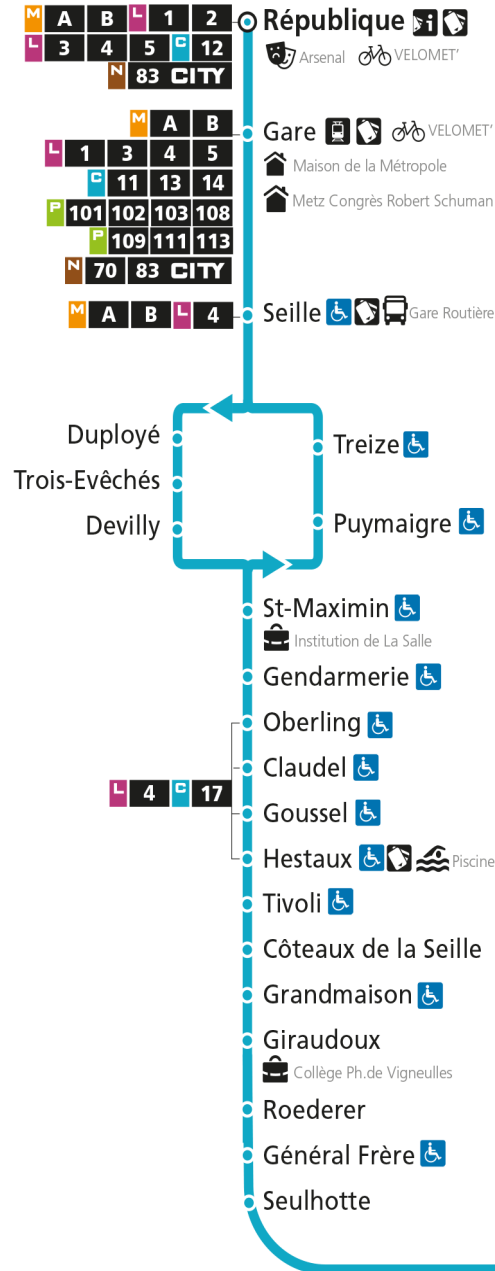

Dimanche et jours fériés

4h	5h	6h	7h	8h	9h	10h	11h	12h	13h	14h	15h	16h	17h	18h	19h	20h	21h	22h	23h	00h	
			58	28	58			28	53		35		05	35		11					

C 12 République

- Arrêt accessible aux personnes à mobilité réduite
- Espace Mobilité
- Point de vente LE MET'