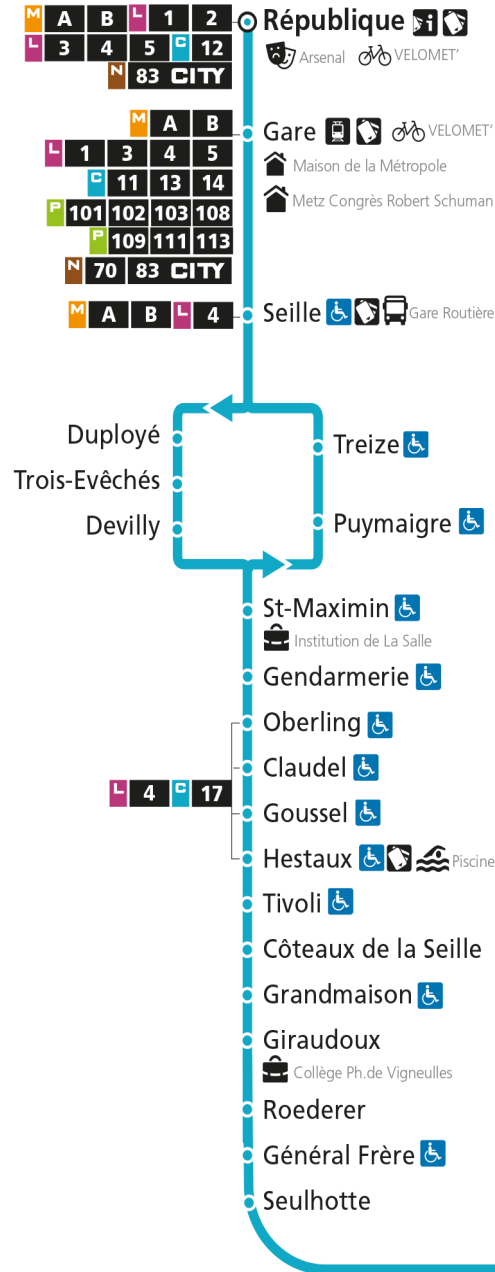

C

12

GRANGE-AUX-BOIS

arrêt HESTAUX

Du 08 Novembre 2021 au 03 Juillet 2022

Du lundi au vendredi - hors jours fériés

4h	5h	6h	7h	8h	9h	10h	11h	12h	13h	14h	15h	16h	17h	18h	19h	20h	21h	22h	23h	00h
	51	28	32	15	25	29	28	00	11	13	11	15	18	02	01	01				
		56	55	36	55	58		29	35	39	45	35	41	22	31	28				
				55				45				55		41		58				

Samedi - hors jours fériés

4h	5h	6h	7h	8h	9h	10h	11h	12h	13h	14h	15h	16h	17h	18h	19h	20h	21h	22h	23h	00h
	54	25	27	29	29	30	00	00	00	00	00	11	11	11	27	26				
		56	58	59	59		30	30	30	30	30	31	31	31	56	58				
												50	51	51	55					

Du lundi au vendredi pendant les petites vacances scolaires - hors jours fériés

4h	5h	6h	7h	8h	9h	10h	11h	12h	13h	14h	15h	16h	17h	18h	19h	20h	21h	22h	23h	00h
	51	28	32	15	25	29	28	00	11	13	11	15	18	02	01	01				
		56	55	36	55	58		29	35	39	45	35	41	22	31	28				
				55				45				55		41		58				

Dimanche et jours fériés

4h	5h	6h	7h	8h	9h	10h	11h	12h	13h	14h	15h	16h	17h	18h	19h	20h	21h	22h	23h	00h
				30		00	30		00	43		13	45		14	58				

C 12 République