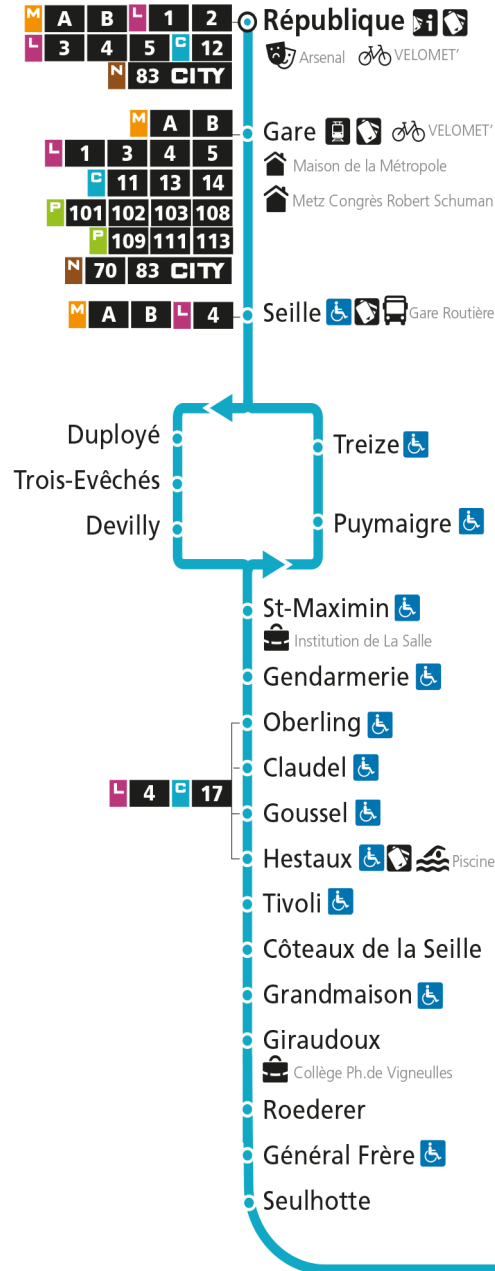

Dimanche et jours fériés

4h	5h	6h	7h	8h	9h	10h	11h	12h	13h	14h	15h	16h	17h	18h	19h	20h	21h	22h	23h	00h
			59	29	59			29	54		36		06	36		12				

C 12 République

- Arrêt accessible aux personnes à mobilité réduite
- Espace Mobilité
- Point de vente LE MET'