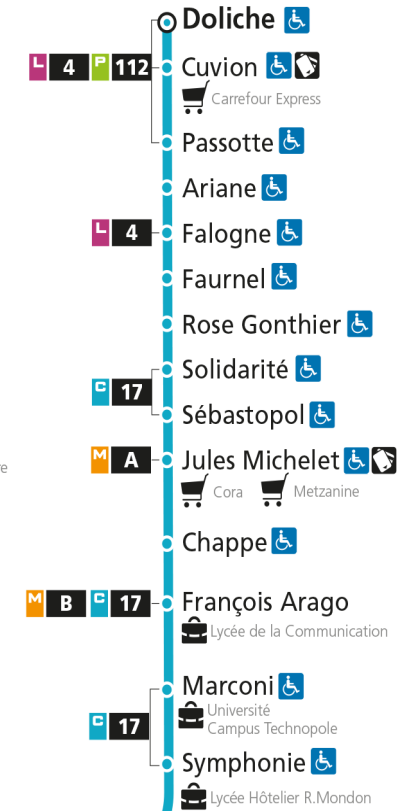

C 12 Grange-aux-Bois