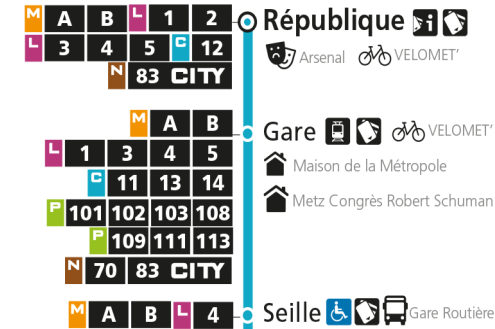

C

12

GRANGE-AUX-BOIS

arrêt SEILLE

Du 08 Novembre 2021 au 03 Juillet 2022

Du lundi au vendredi - hors jours fériés

4h	5h	6h	7h	8h	9h	10h	11h	12h	13h	14h	15h	16h	17h	18h	19h	20h	21h	22h	23h	00h
	45	22	23	04	15	19	18	19	01	03	01	04	07	12	23	22				
		50	44	25	45	48	50	35	25	29	34	24	31	32	54	52				
				45								45	52	53						

Samedi - hors jours fériés

4h	5h	6h	7h	8h	9h	10h	11h	12h	13h	14h	15h	16h	17h	18h	19h	20h	21h	22h	23h	00h
	48	19	21	22	22	23	23	23	23	23	23	04	04	04	20	19				
		50	51	52	52	53	53	53	53	53	43	24	24	24	49	52				
												44	44	48						

Du lundi au vendredi pendant les petites vacances scolaires - hors jours fériés

4h	5h	6h	7h	8h	9h	10h	11h	12h	13h	14h	15h	16h	17h	18h	19h	20h	21h	22h	23h	00h
	45	22	23	04	15	19	18	19	01	03	01	04	07	12	23	22				
		50	44	25	45	48	50	35	25	29	34	24	31	32	54	52				
				45								45	52	53						

Dimanche et jours fériés

4h	5h	6h	7h	8h	9h	10h	11h	12h	13h	14h	15h	16h	17h	18h	19h	20h	21h	22h	23h	00h
				23	53		23	53		36		06	36		06	51				

C 12 République