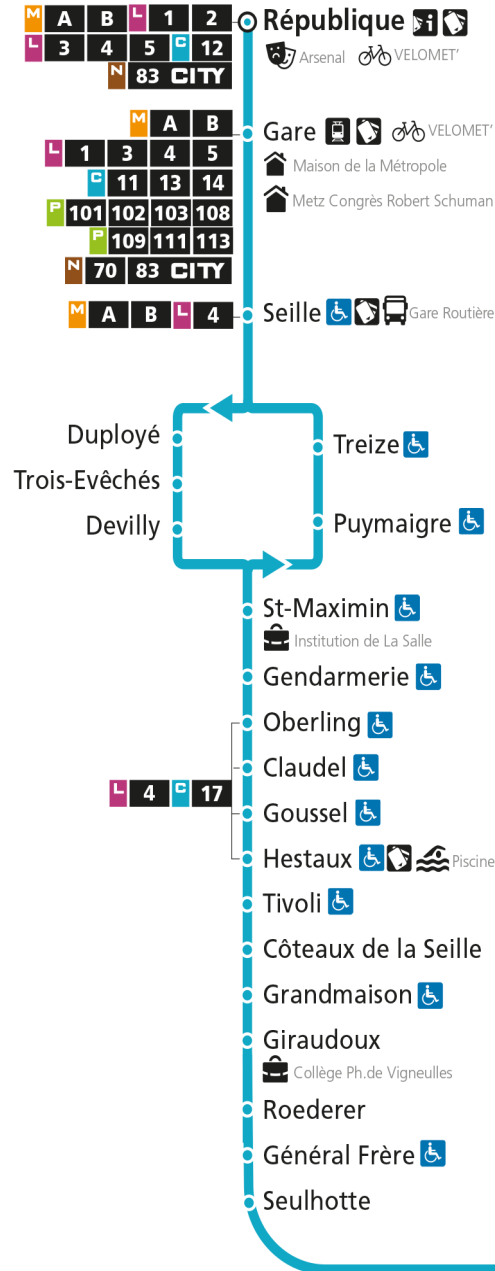

Dimanche et jours fériés

4h	5h	6h	7h	8h	9h	10h	11h	12h	13h	14h	15h	16h	17h	18h	19h	20h	21h	22h	23h	00h
				31		01	31		01	44		14	46		15	59				

C 12 République

- Arrêt accessible aux personnes à mobilité réduite
- Espace Mobilité
- Point de vente LE MET'