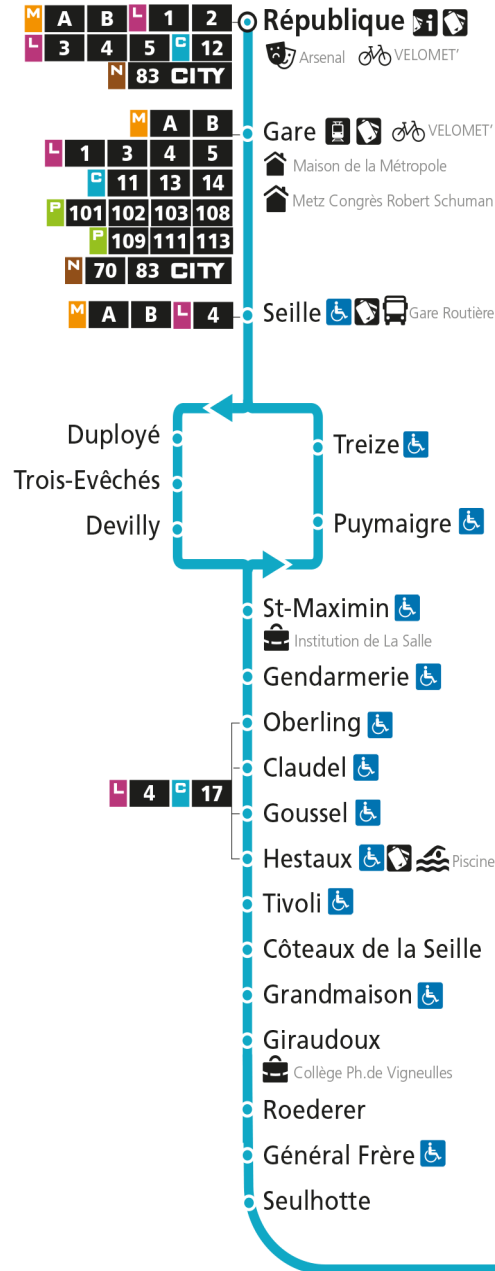

C

12

GRANGE-AUX-BOIS

arrêt FAURNEL

Du 08 Novembre 2021 au 03 Juillet 2022

Du lundi au vendredi - hors jours fériés

4h	5h	6h	7h	8h	9h	10h	11h	12h	13h	14h	15h	16h	17h	18h	19h	20h	21h	22h	23h	00h	
		07	12	16	14	13	16	19	02	30	29	04	19	03	19	17	14				
		44	53	36	43	47	47	47	28	56		34	41	21	49	44					
			56						52			55		41							
														59							

Samedi - hors jours fériés

4h	5h	6h	7h	8h	9h	10h	11h	12h	13h	14h	15h	16h	17h	18h	19h	20h	21h	22h	23h	00h	
		09	11	15	16	16	18	18	18	18	18	08	09	09	13	14	13				
		40	42	46	46	48	48	48	48	48	48	29	29	29	45	44					
												49	49	49							

Du lundi au vendredi pendant les petites vacances scolaires - hors jours fériés

4h	5h	6h	7h	8h	9h	10h	11h	12h	13h	14h	15h	16h	17h	18h	19h	20h	21h	22h	23h	00h	
		07	12	16	14	13	16	19	02	30	29	04	19	03	19	17	14				
		44	53	36	43	47	47	47	28	56		34	41	21	49	44					
			56						52			55		41							
														59							

Dimanche et jours fériés

4h	5h	6h	7h	8h	9h	10h	11h	12h	13h	14h	15h	16h	17h	18h	19h	20h	21h	22h	23h	00h	
				46		16	46		17	59		30		03	30		14				

C 12 République