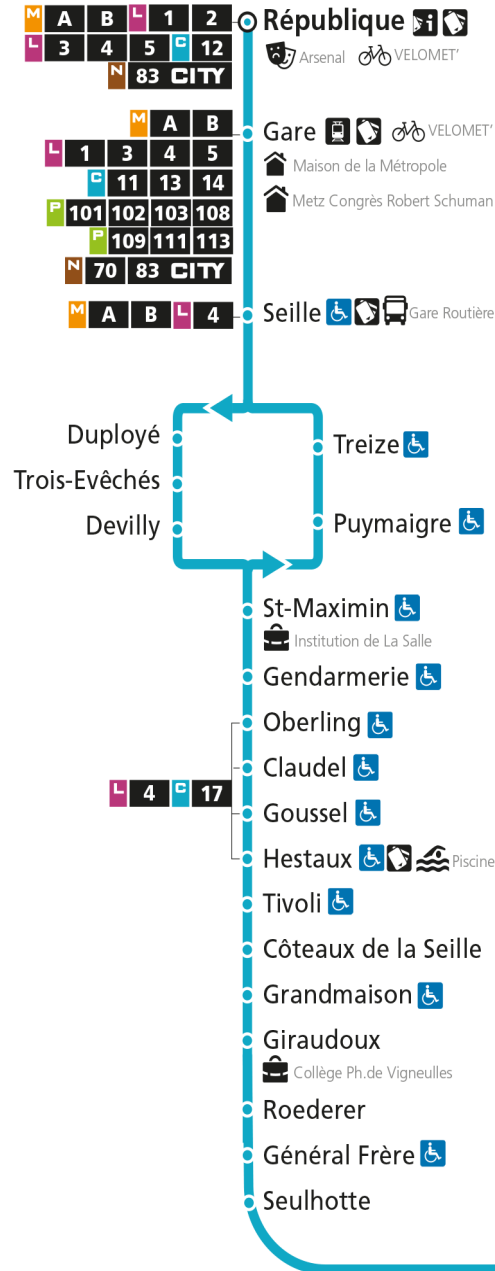

Dimanche et jours fériés

4h	5h	6h	7h	8h	9h	10h	11h	12h	13h	14h	15h	16h	17h	18h	19h	20h	21h	22h	23h	00h	
				41		11	41		11	54		24	57		25		09				

C 12 République

- Arrêt accessible aux personnes à mobilité réduite
- Espace Mobilité
- Point de vente LE MET'