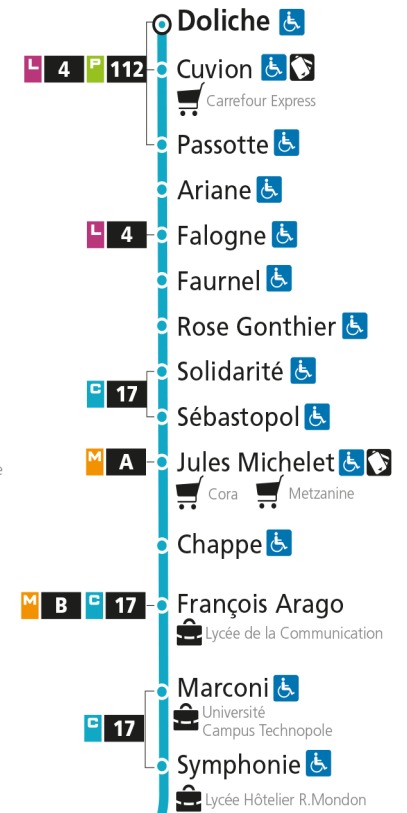

C 12 Grange-aux-Bois