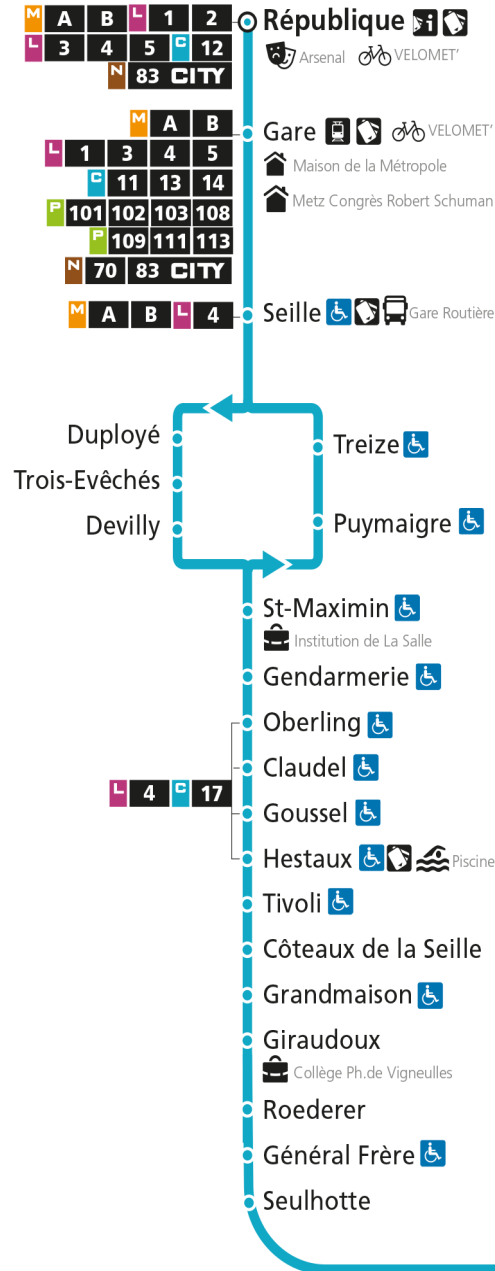

Dimanche et jours fériés

4h	5h	6h	7h	8h	9h	10h	11h	12h	13h	14h	15h	16h	17h	18h	19h	20h	21h	22h	23h	00h	
			37		07	37		07	50		20	52		21		05					

C 12 République

- Arrêt accessible aux personnes à mobilité réduite
- Espace Mobilité
- Point de vente LE MET