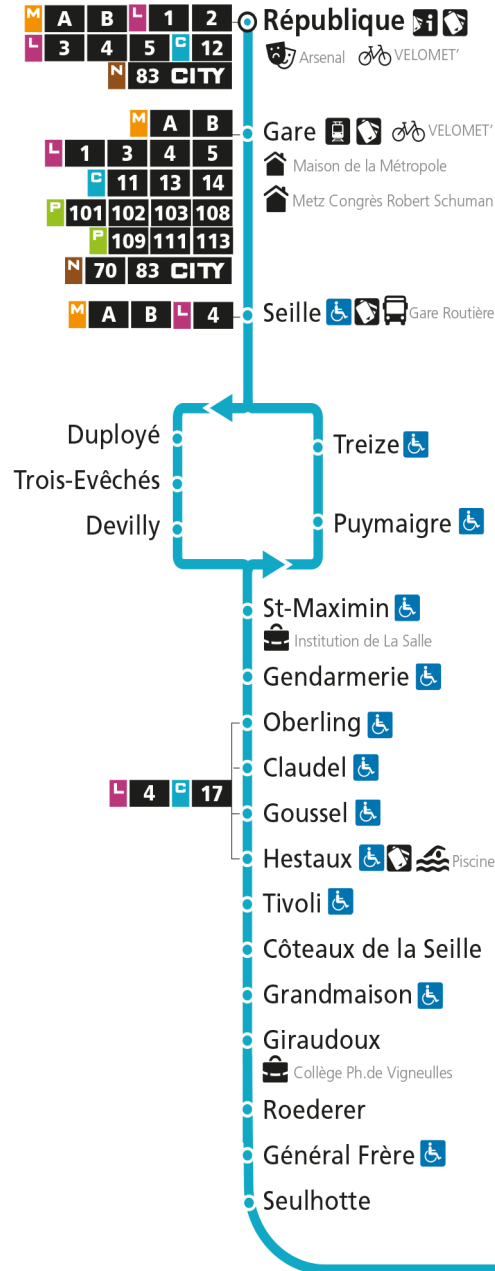

C

12

GRANGE-AUX-BOIS

arrêt REPUBLIQUE

Du 08 Novembre 2021 au 03 Juillet 2022

Du lundi au vendredi - hors jours fériés

4h	5h	6h	7h	8h	9h	10h	11h	12h	13h	14h	15h	16h	17h	18h	19h	20h	21h	22h	23h	00h
	38	15	15	16	06	10	09	10	16	20	25	15	21	02	14	15				
		43	35	36	36	39	41	26	54	52	55	35	42	23	45	45				
			55					52				57		44						

Samedi - hors jours fériés

4h	5h	6h	7h	8h	9h	10h	11h	12h	13h	14h	15h	16h	17h	18h	19h	20h	21h	22h	23h	00h
	42	13	15	16	16	16	16	16	16	16	16	16	16	16	12	12				
		44	45	46	46	46	46	46	46	46	36	36	36	40	42	46				
											56	56	56							

Du lundi au vendredi pendant les petites vacances scolaires - hors jours fériés

4h	5h	6h	7h	8h	9h	10h	11h	12h	13h	14h	15h	16h	17h	18h	19h	20h	21h	22h	23h	00h
	38	15	15	16	06	10	09	10	16	20	25	15	21	02	14	15				
		43	35	36	36	39	41	26	54	52	55	35	42	23	45	45				
			55					52				57		44						

Dimanche et jours fériés

4h	5h	6h	7h	8h	9h	10h	11h	12h	13h	14h	15h	16h	17h	18h	19h	20h	21h	22h	23h	00h
				18	48		18	48		30		00	30		00	45				

C 12 République