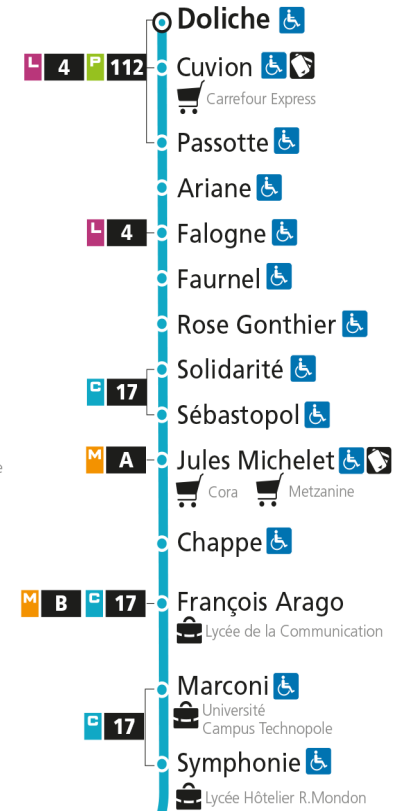

- Arrêt accessible aux personnes à mobilité réduite
- Espace Mobilité
- Point de vente LE MET

C 12 Grange-aux-Bois