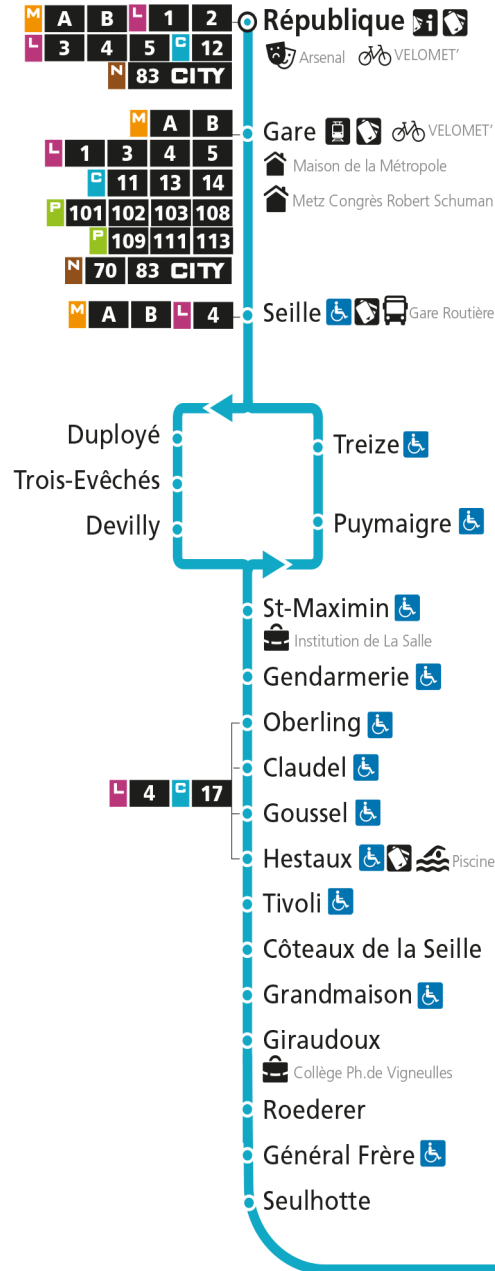

Dimanche et jours fériés

4h	5h	6h	7h	8h	9h	10h	11h	12h	13h	14h	15h	16h	17h	18h	19h	20h	21h	22h	23h	00h
			57		27	57		27	52		34		04	34		10				

C 12 République

- Arrêt accessible aux personnes à mobilité réduite
- Espace Mobilité
- Point de vente LE MET'