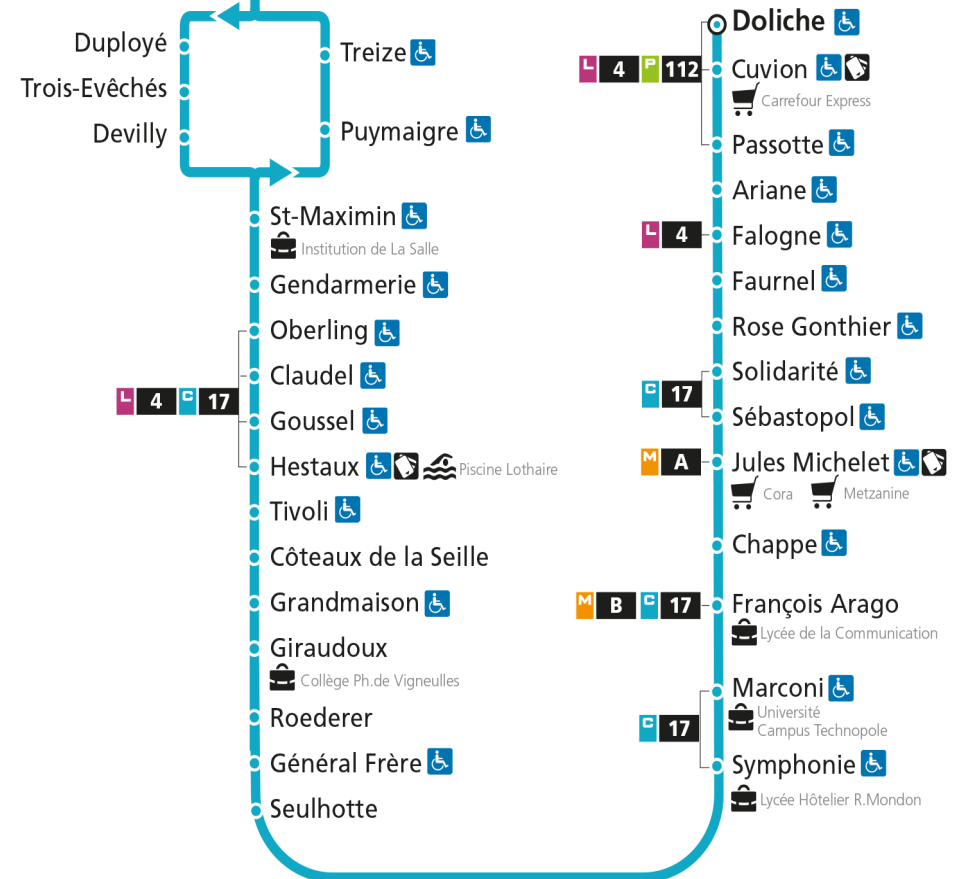

C 12 Grange-aux-Bois