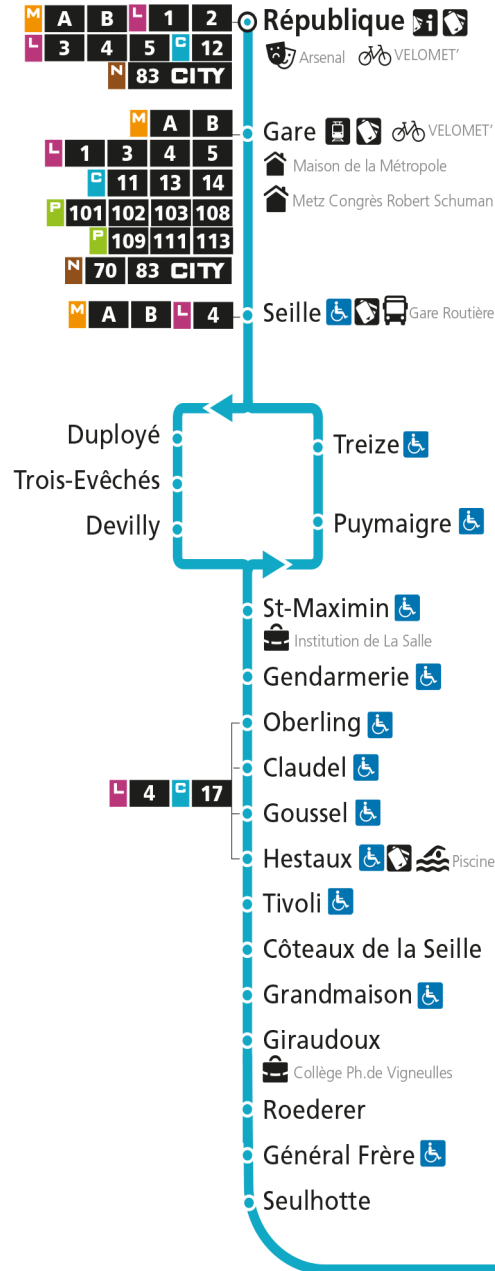

C

12

GRANGE-AUX-BOIS

arrêt ARIANE

Du 08 Novembre 2021 au 03 Juillet 2022

Du lundi au vendredi - hors jours fériés

4h	5h	6h	7h	8h	9h	10h	11h	12h	13h	14h	15h	16h	17h	18h	19h	20h	21h	22h	23h	00h
		09	14	19	15	15	18	21	04	32	31	06	21	05	01	18	15			
		46	56	39	45	49	49	49	30	58		36	43	23	20	45				
				57					54			58		43	50					

Samedi - hors jours fériés

4h	5h	6h	7h	8h	9h	10h	11h	12h	13h	14h	15h	16h	17h	18h	19h	20h	21h	22h	23h	00h
		11	13	16	17	17	19	19	19	19	19	09	10	10	14	15	14			
		42	44	47	47	49	49	49	49	49	49	30	30	30	46	45				
												50	50	50						

Du lundi au vendredi pendant les petites vacances scolaires - hors jours fériés

4h	5h	6h	7h	8h	9h	10h	11h	12h	13h	14h	15h	16h	17h	18h	19h	20h	21h	22h	23h	00h
		09	14	19	15	15	18	21	04	32	31	06	21	05	01	18	15			
		46	56	39	45	49	49	49	30	58		36	43	23	20	45				
				57					54			58		43	50					

Dimanche et jours fériés

4h	5h	6h	7h	8h	9h	10h	11h	12h	13h	14h	15h	16h	17h	18h	19h	20h	21h	22h	23h	00h
				47		17	48		18		01	31		04	32		15			

C 12 République