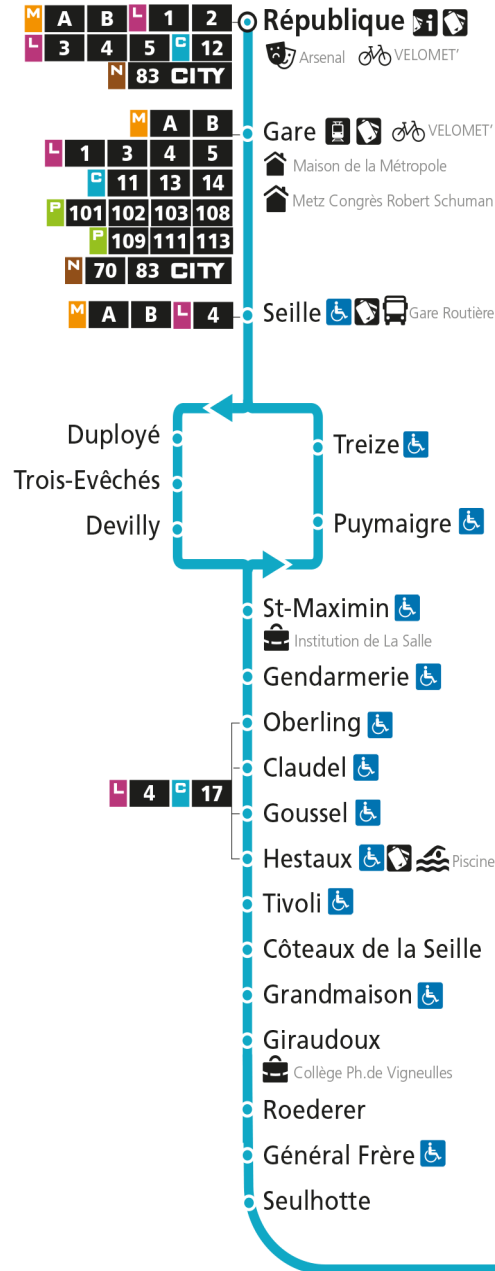

Dimanche et jours fériés

4h	5h	6h	7h	8h	9h	10h	11h	12h	13h	14h	15h	16h	17h	18h	19h	20h	21h	22h	23h	00h
			39		09	39		09	34		16	46		16	52					

C 12 République

- Arrêt accessible aux personnes à mobilité réduite
- Espace Mobilité
- Point de vente LE MET'