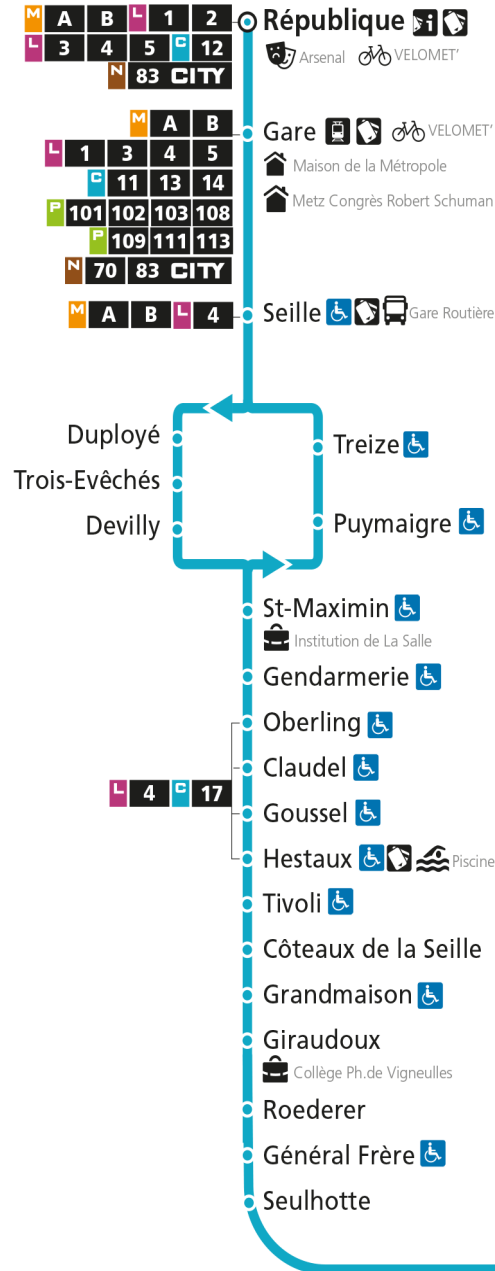

Dimanche et jours fériés

4h	5h	6h	7h	8h	9h	10h	11h	12h	13h	14h	15h	16h	17h	18h	19h	20h	21h	22h	23h	00h	
				27	57		27	57		40		10	41		11	55					

C 12 République

- Arrêt accessible aux personnes à mobilité réduite
- Espace Mobilité
- Point de vente LE MET'