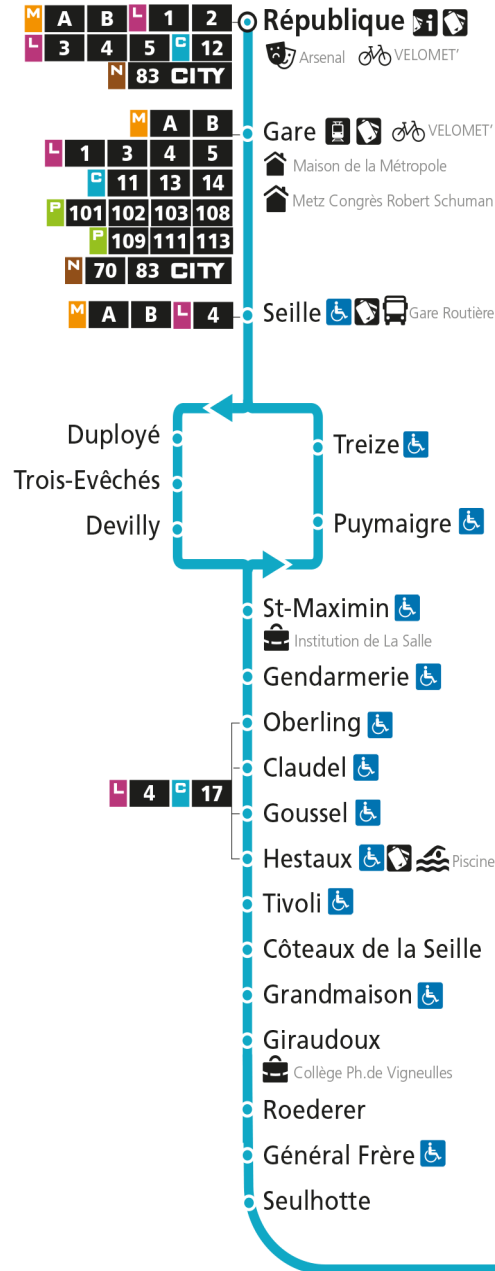

Dimanche et jours fériés

4h	5h	6h	7h	8h	9h	10h	11h	12h	13h	14h	15h	16h	17h	18h	19h	20h	21h	22h	23h	00h	
			56		26	56		26	51		33		03	33		09					

C 12 République

- Arrêt accessible aux personnes à mobilité réduite
- Espace Mobilité
- Point de vente LE MET'