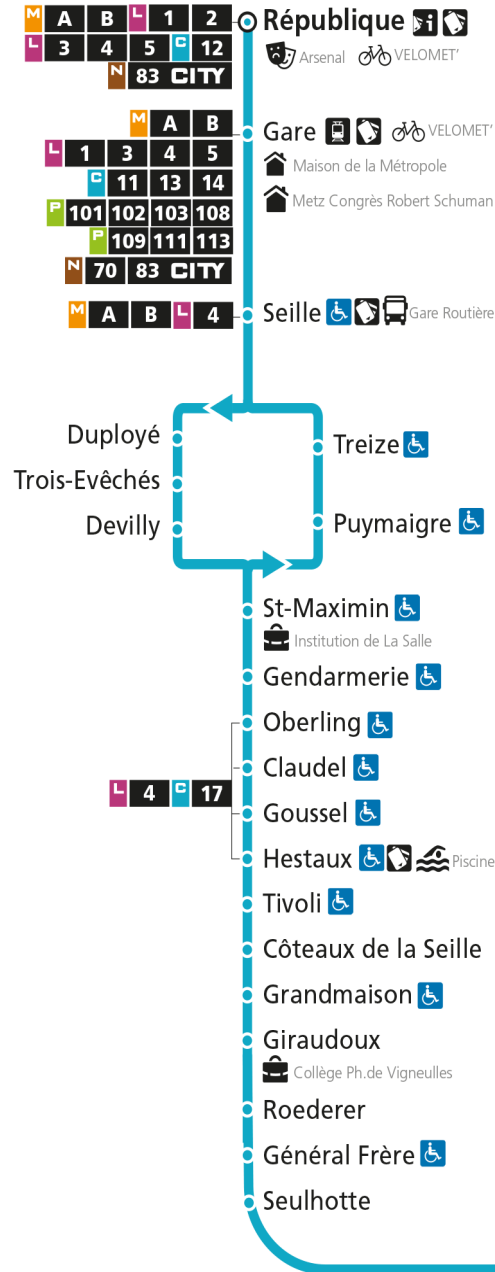

Dimanche et jours fériés

4h	5h	6h	7h	8h	9h	10h	11h	12h	13h	14h	15h	16h	17h	18h	19h	20h	21h	22h	23h	00h
			40		10	40		10	35		17	47		17	53					

C 12 République

- Arrêt accessible aux personnes à mobilité réduite
- Espace Mobilité
- Point de vente LE MET'