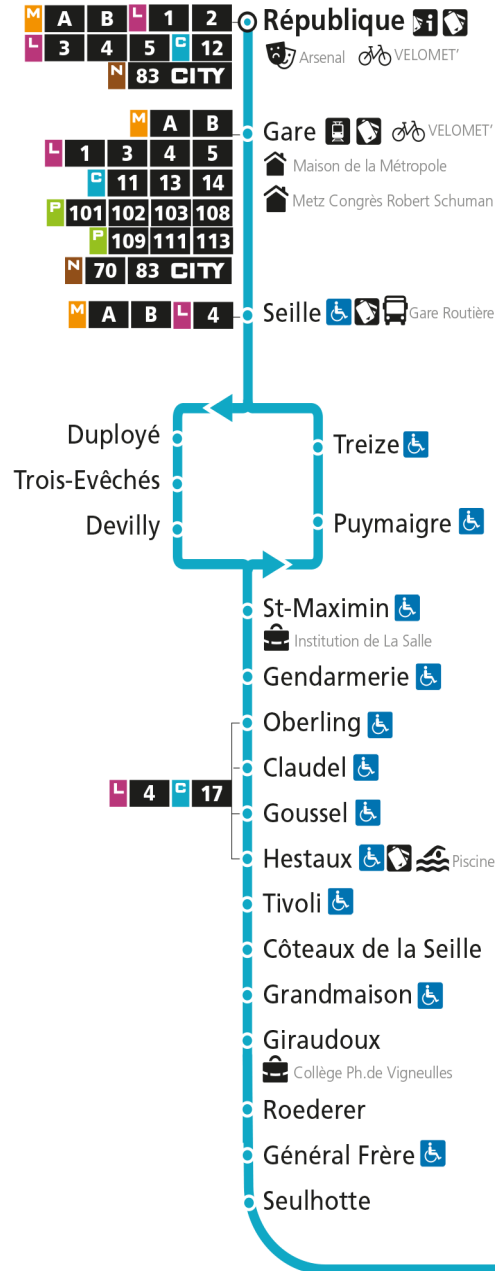

Dimanche et jours fériés

4h	5h	6h	7h	8h	9h	10h	11h	12h	13h	14h	15h	16h	17h	18h	19h	20h	21h	22h	23h	00h	
			47		17	47		17	42		24	54		24		00					

C 12 République

- Arrêt accessible aux personnes à mobilité réduite
- Espace Mobilité
- Point de vente LE MET'