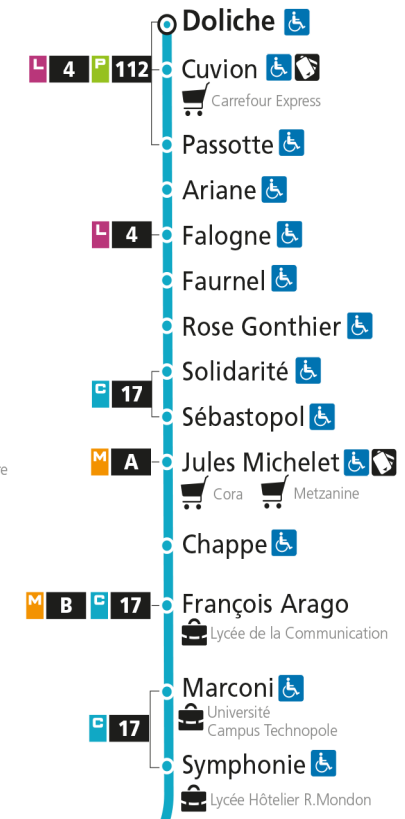

- Arrêt accessible aux personnes à mobilité réduite
- Espace Mobilité
- Point de vente LE MET'

C 12 Grange-aux-Bois