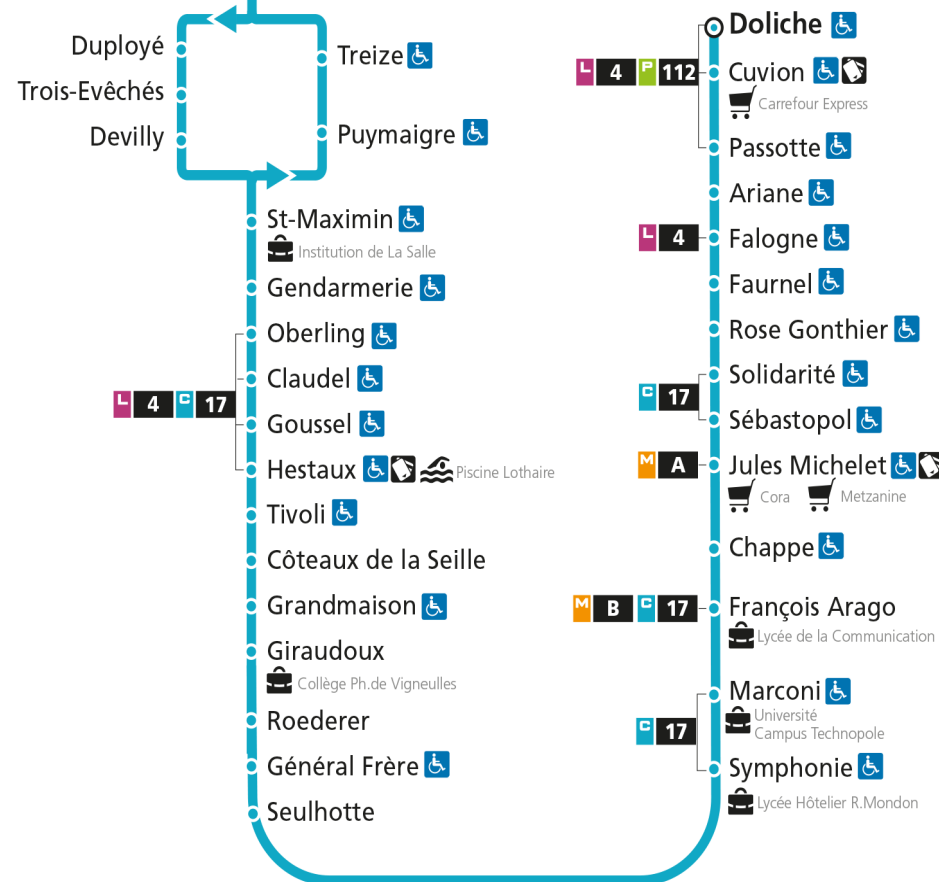

C 12 Grange-aux-Bois