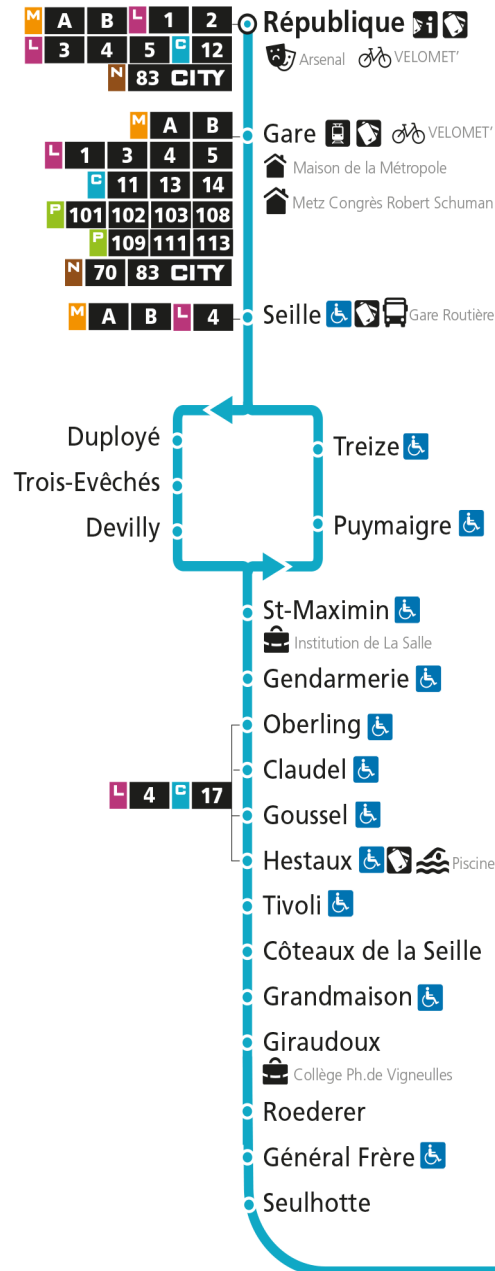

Dimanche et jours fériés

4h	5h	6h	7h	8h	9h	10h	11h	12h	13h	14h	15h	16h	17h	18h	19h	20h	21h	22h	23h	00h
			50		20	50		20	45		27	57		27		03				

C 12 République

- Arrêt accessible aux personnes à mobilité réduite
- Espace Mobilité
- Point de vente LE MET'