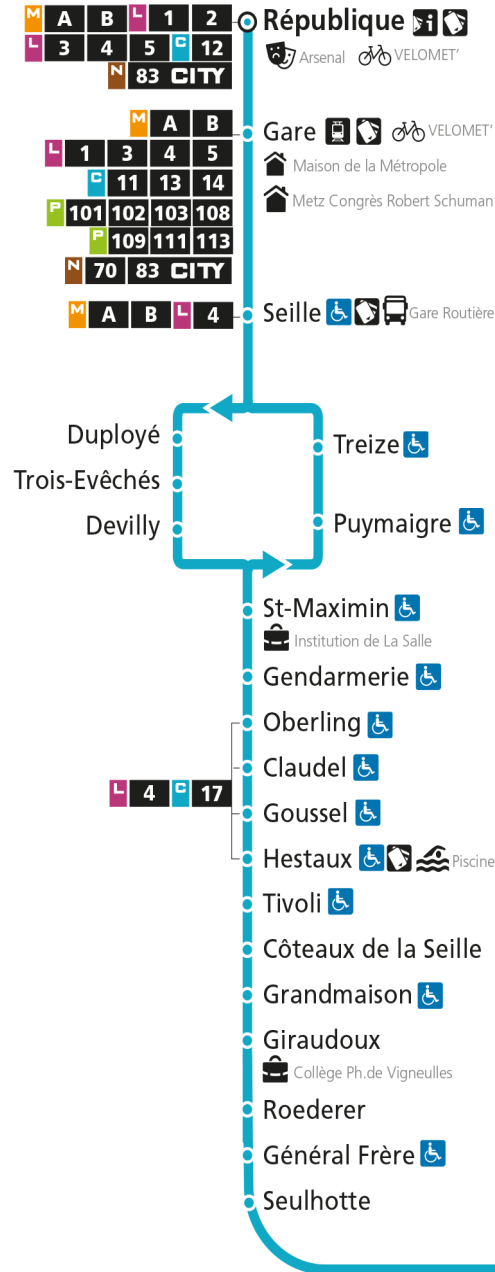

Dimanche et jours fériés

4h	5h	6h	7h	8h	9h	10h	11h	12h	13h	14h	15h	16h	17h	18h	19h	20h	21h	22h	23h	00h
			50		20	50		20	45		27	57		27		03				

C 12 République

- Arrêt accessible aux personnes à mobilité réduite
- Espace Mobilité
- Point de vente LE MET'