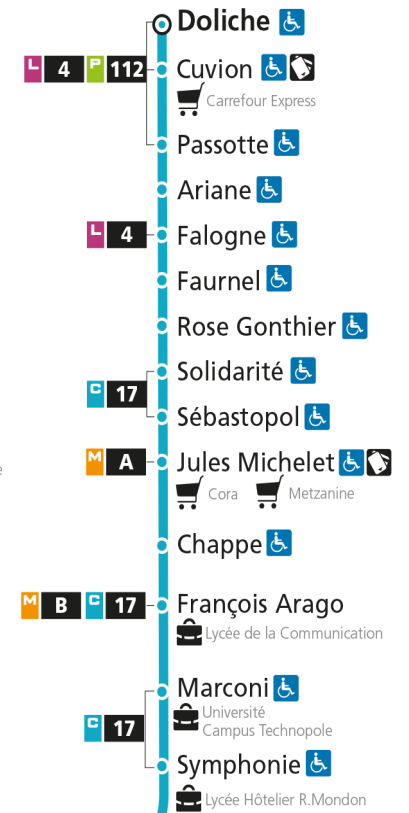

C 12 Grange-aux-Bois