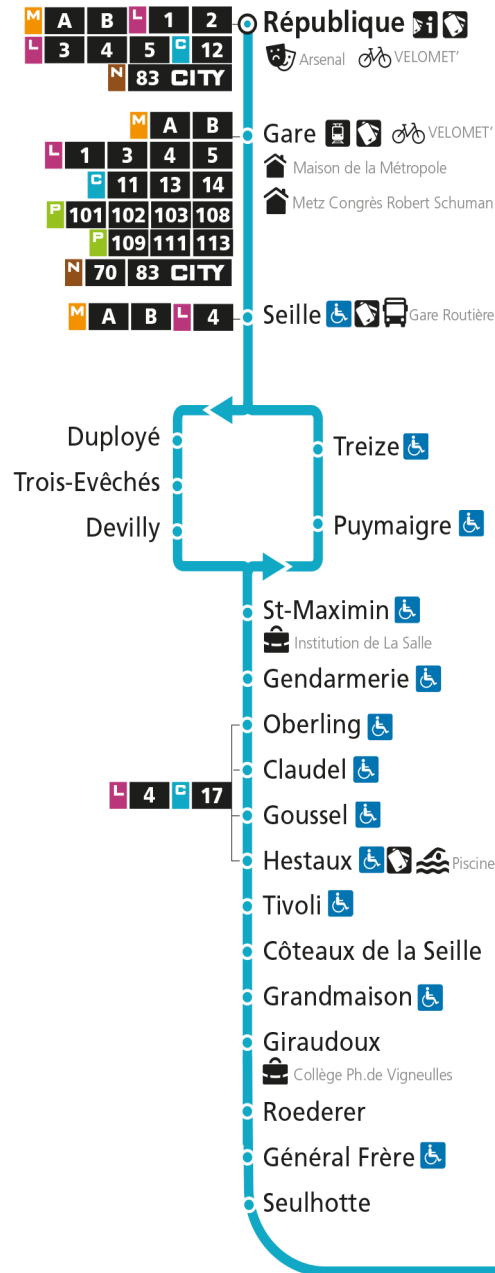

C

12

GRANGE-AUX-BOIS

arrêt SOLIDARITE

Du 08 Novembre 2021 au 03 Juillet 2022

Du lundi au vendredi - hors jours fériés

4h	5h	6h	7h	8h	9h	10h	11h	12h	13h	14h	15h	16h	17h	18h	19h	20h	21h	22h	23h	00h
		05	10	14	11	10	13	16	00	28	26	01	16	00	16	15	12			
		42	51	34	40	44	44	44	26	54		31	38	18	46	42				
				53					50			53		38						
														56						

Samedi - hors jours fériés

4h	5h	6h	7h	8h	9h	10h	11h	12h	13h	14h	15h	16h	17h	18h	19h	20h	21h	22h	23h	00h
		07	09	12	13	13	15	15	15	15	15	05	06	06	10	11	12			
		38	40	43	43	45	45	45	45	45	45	26	26	26	42	41				
												46	46	46						

Du lundi au vendredi pendant les petites vacances scolaires - hors jours fériés

4h	5h	6h	7h	8h	9h	10h	11h	12h	13h	14h	15h	16h	17h	18h	19h	20h	21h	22h	23h	00h
		05	10	14	11	10	13	16	00	28	26	01	16	00	16	15	12			
		42	51	34	40	44	44	44	26	54		31	38	18	46	42				
				53					50			53		38						
														56						

Dimanche et jours fériés

4h	5h	6h	7h	8h	9h	10h	11h	12h	13h	14h	15h	16h	17h	18h	19h	20h	21h	22h	23h	00h
				44		14	44		14	57		27		00	28		12			

C 12 République