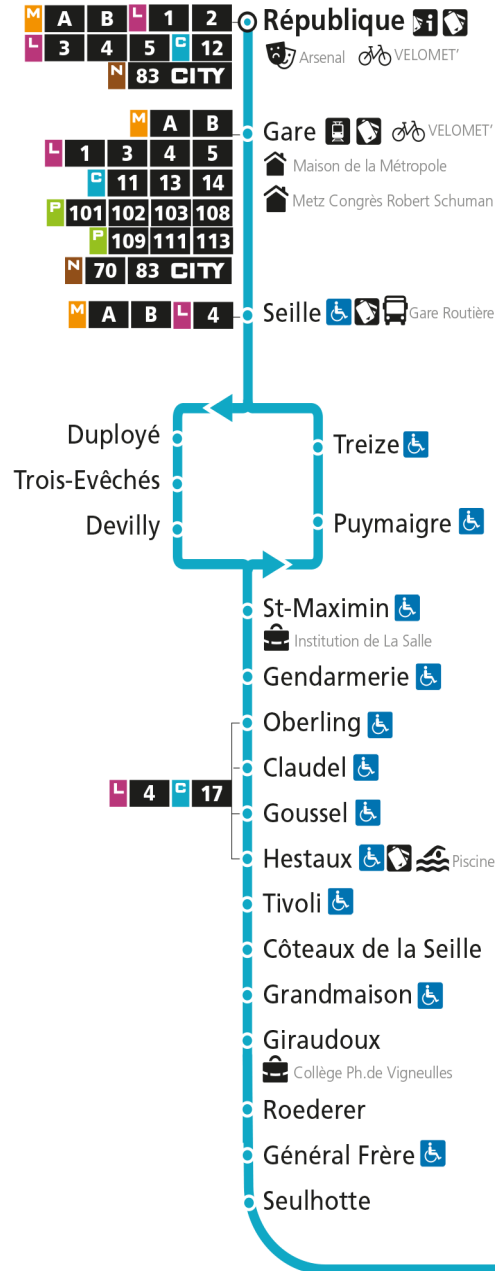

C

12

REPUBLIQUE

arrêt PASSOTTE

Du 08 Novembre 2021 au 03 Juillet 2022

Du lundi au vendredi - hors jours fériés

4h	5h	6h	7h	8h	9h	10h	11h	12h	13h	14h	15h	16h	17h	18h	19h	20h	21h	22h	23h	00h
	00	00	06	11	26	26	28	00	01	01	01	10	11	21	31	01				
	30	27	26	51	56	59		32	31	31	28	31	33	56		41				
		47	46								49	51	55							

Samedi - hors jours fériés

4h	5h	6h	7h	8h	9h	10h	11h	12h	13h	14h	15h	16h	17h	18h	19h	20h	21h	22h	23h	00h
56	26	26	27	28	31	01	01	01	01	01	01	01	03	03	01	27				
	56	56	57	58		31	31	31	31	31	21	21	23	29	27	57				
											41	41	43		57					

Du lundi au vendredi pendant les petites vacances scolaires - hors jours fériés

4h	5h	6h	7h	8h	9h	10h	11h	12h	13h	14h	15h	16h	17h	18h	19h	20h	21h	22h	23h	00h
	00	00	06	11	26	26	28	00	01	01	01	10	11	21	31	01				
	30	27	26	51	56	59		32	31	31	28	31	33	56		41				
		47	46								49	51	55							

Dimanche et jours fériés

4h	5h	6h	7h	8h	9h	10h	11h	12h	13h	14h	15h	16h	17h	18h	19h	20h	21h	22h	23h	00h
			38	08	38		08	33		15	45		15	51						

C 12 République