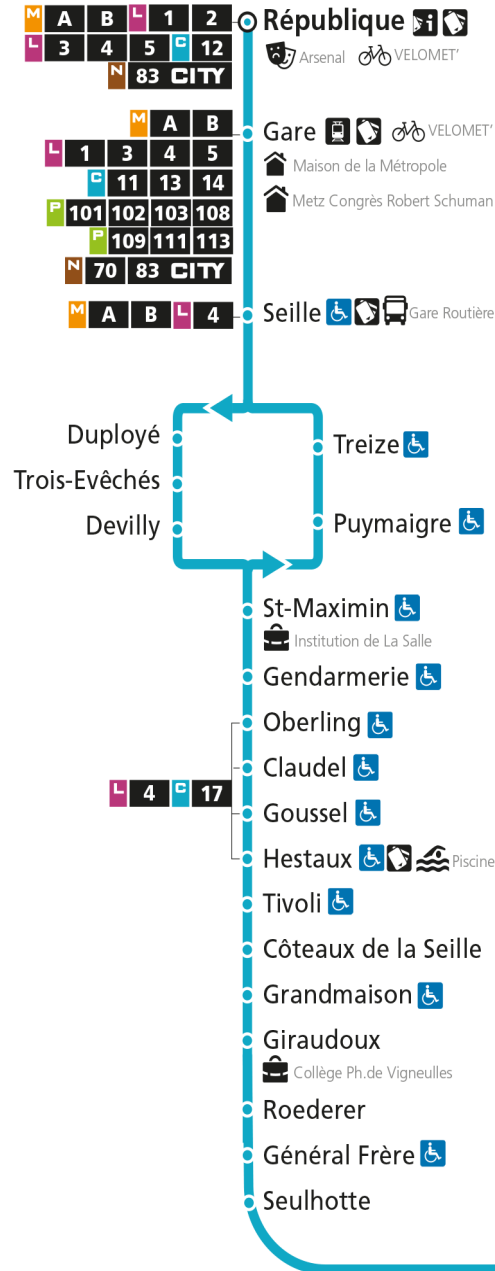

Dimanche et jours fériés

4h	5h	6h	7h	8h	9h	10h	11h	12h	13h	14h	15h	16h	17h	18h	19h	20h	21h	22h	23h	00h	
			52		22	52		22	47		29	59		29		05					

C 12 République

- Arrêt accessible aux personnes à mobilité réduite
- Espace Mobilité
- Point de vente LE MET'