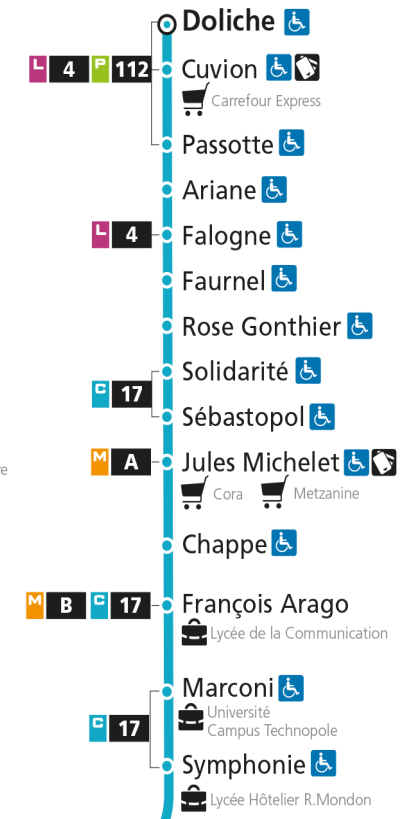

- Arrêt accessible aux personnes à mobilité réduite
- Espace Mobilité
- Point de vente LE MET'

C 12 Grange-aux-Bois