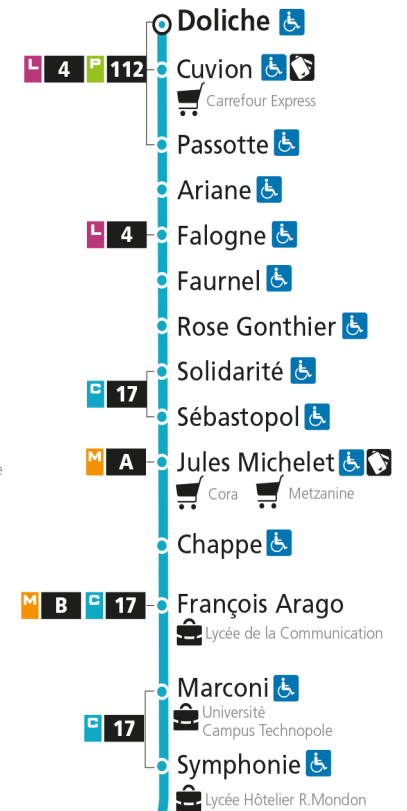

- Arrêt accessible aux personnes à mobilité réduite
- Espace Mobilité
- Point de vente LE MET'

C 12 Grange-aux-Bois