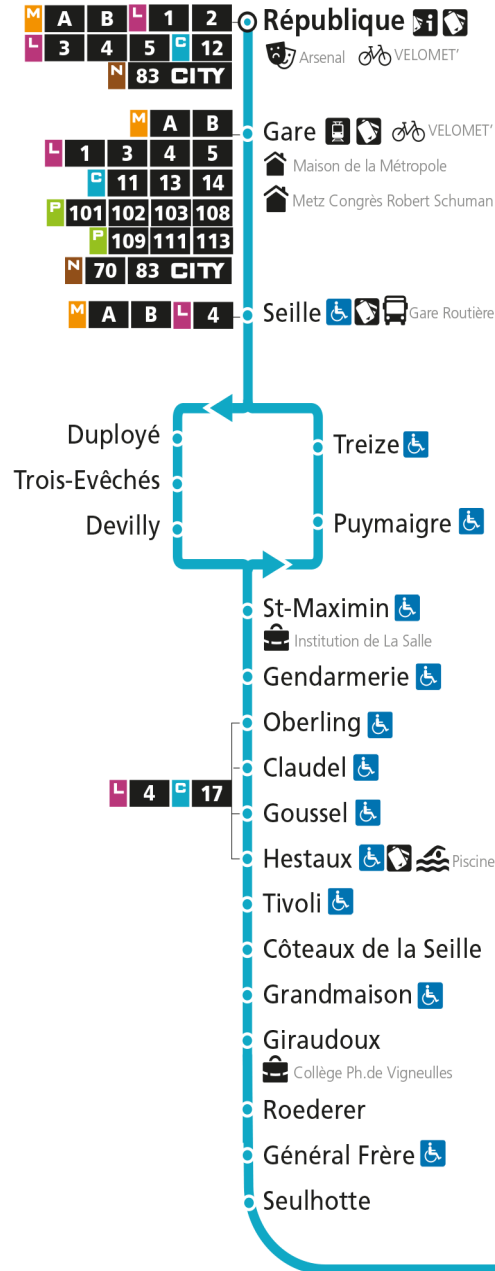

Dimanche et jours fériés

4h	5h	6h	7h	8h	9h	10h	11h	12h	13h	14h	15h	16h	17h	18h	19h	20h	21h	22h	23h	00h
				29	59		29	59		42		12	43		13	57				

C 12 République

- Arrêt accessible aux personnes à mobilité réduite
- Espace Mobilité
- Point de vente LE MET'