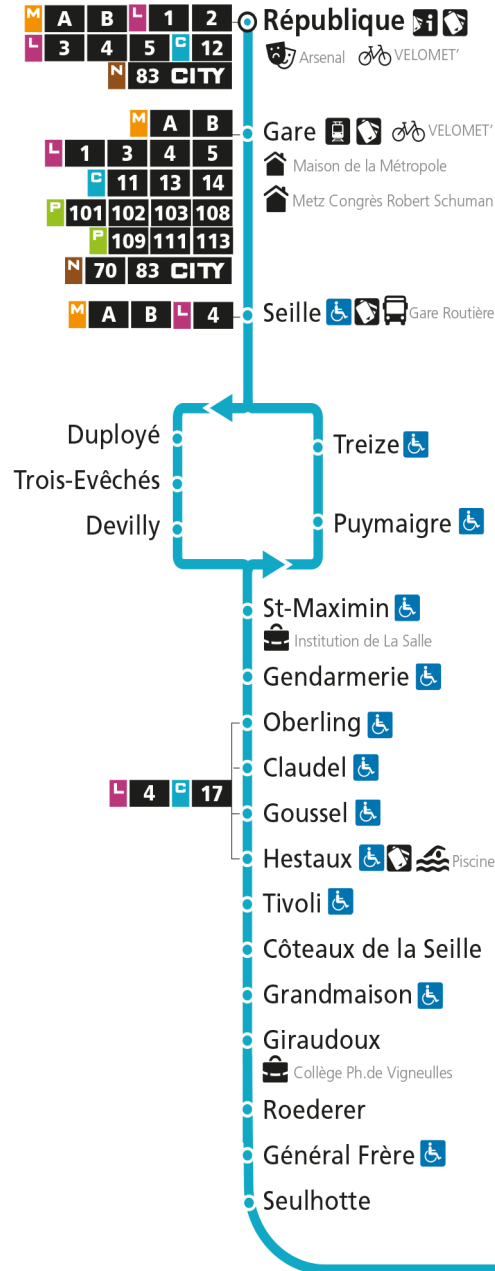

Dimanche et jours fériés

4h	5h	6h	7h	8h	9h	10h	11h	12h	13h	14h	15h	16h	17h	18h	19h	20h	21h	22h	23h	00h
				44		14	44		14	57		27		00	28		12			

C 12 République

- Arrêt accessible aux personnes à mobilité réduite
- Espace Mobilité
- Point de vente LE MET