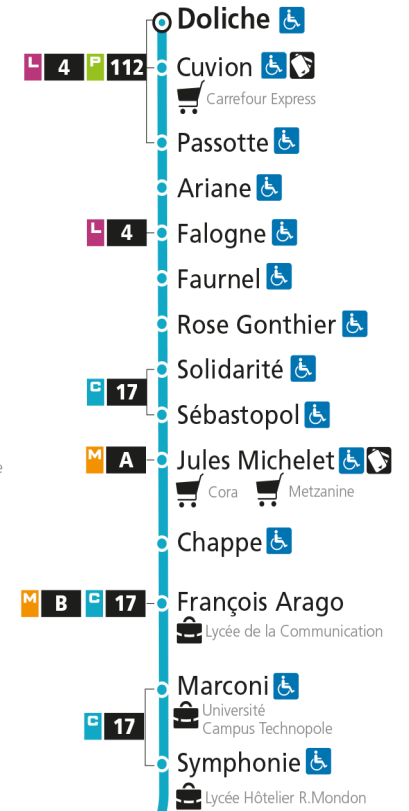

- Arrêt accessible aux personnes à mobilité réduite
- Espace Mobilité
- Point de vente LE MET'

C 12 Grange-aux-Bois