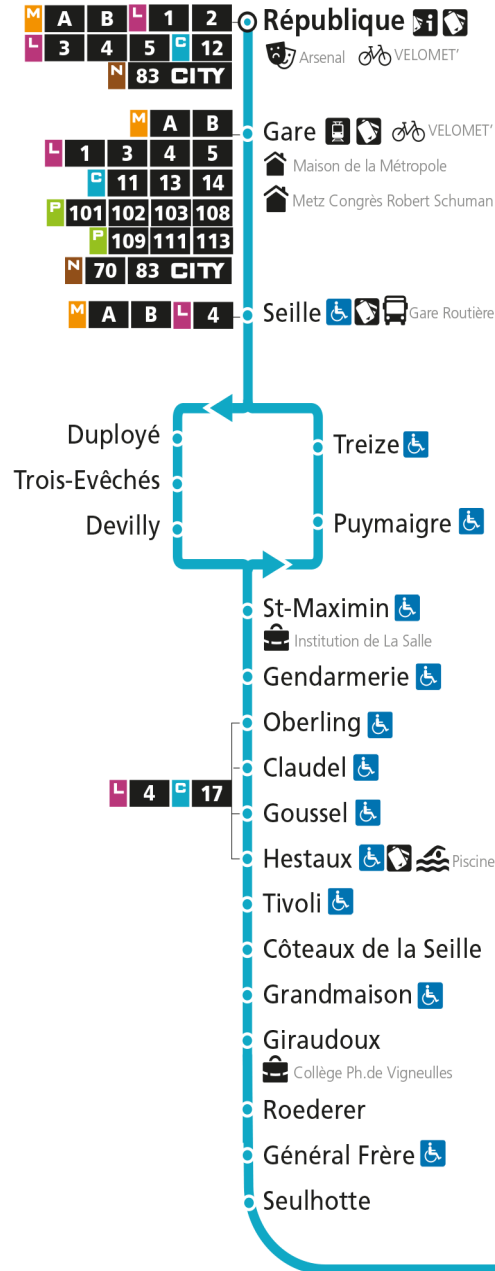

Dimanche et jours fériés

4h	5h	6h	7h	8h	9h	10h	11h	12h	13h	14h	15h	16h	17h	18h	19h	20h	21h	22h	23h	00h
				35		05	35		05	48		18	50		19		03			

C 12 République

- Arrêt accessible aux personnes à mobilité réduite
- Espace Mobilité
- Point de vente LE MET'