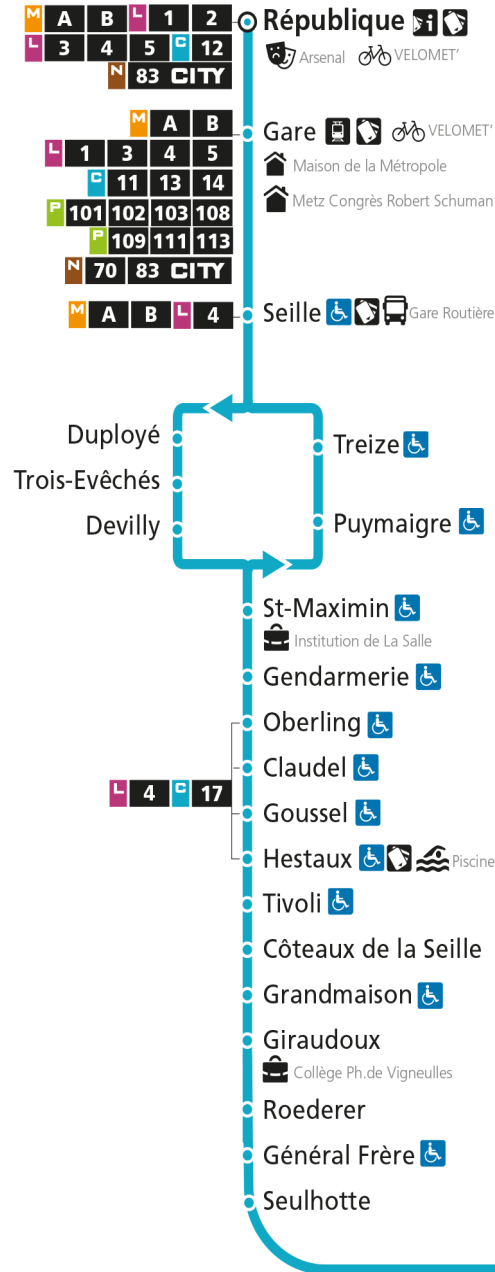

C

12

GRANGE-AUX-BOIS
arrêt COTEAUX DE LA SEILLE

Du 08 Novembre 2021 au 03 Juillet 2022

Du lundi au vendredi - hors jours fériés

4h	5h	6h	7h	8h	9h	10h	11h	12h	13h	14h	15h	16h	17h	18h	19h	20h	21h	22h	23h	00h
	52	29	33	16	26	30	29	01	12	14	12	16	19	03	02	02				
		57	56	37	56	59		30	36	40	46	36	42	23	32	29				
				56				46				56		42		59				

Samedi - hors jours fériés

4h	5h	6h	7h	8h	9h	10h	11h	12h	13h	14h	15h	16h	17h	18h	19h	20h	21h	22h	23h	00h
	55	26	28	30	00	00	01	01	01	01	01	12	12	12	28	27				
		57	59		30	31	31	31	31	31	31	32	32	32	57	59				

Du lundi au vendredi pendant les petites vacances scolaires - hors jours fériés

4h	5h	6h	7h	8h	9h	10h	11h	12h	13h	14h	15h	16h	17h	18h	19h	20h	21h	22h	23h	00h
	52	29	33	16	26	30	29	01	12	14	12	16	19	03	02	02				
		57	56	37	56	59		30	36	40	46	36	42	23	32	29				
				56				46				56		42		59				

Dimanche et jours fériés

4h	5h	6h	7h	8h	9h	10h	11h	12h	13h	14h	15h	16h	17h	18h	19h	20h	21h	22h	23h	00h
				31		01	31		01	44		14	46		15	59				

C 12 République