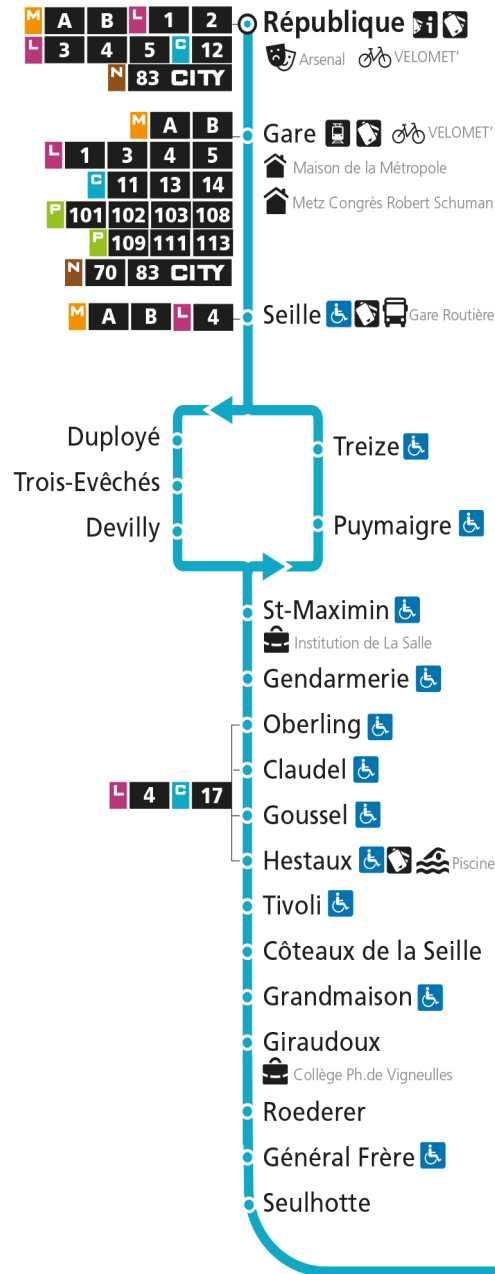

Dimanche et jours fériés

4h	5h	6h	7h	8h	9h	10h	11h	12h	13h	14h	15h	16h	17h	18h	19h	20h	21h	22h	23h	00h
			37		07	37		07	32		14	44		14	50					

C 12 République

- Arrêt accessible aux personnes à mobilité réduite
- Espace Mobilité
- Point de vente LE MET'