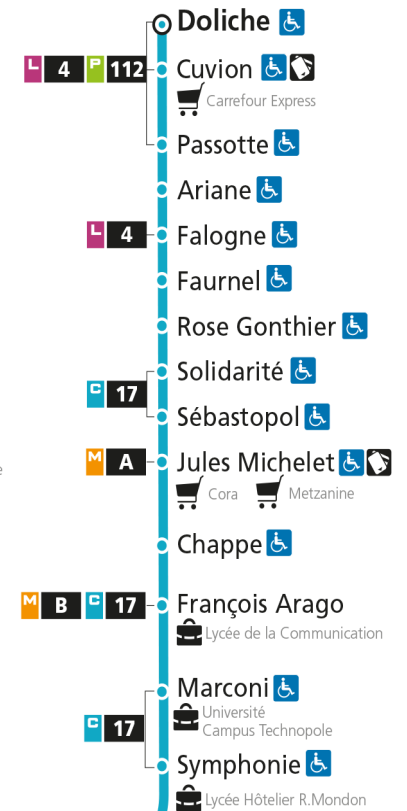

C 12 Grange-aux-Bois