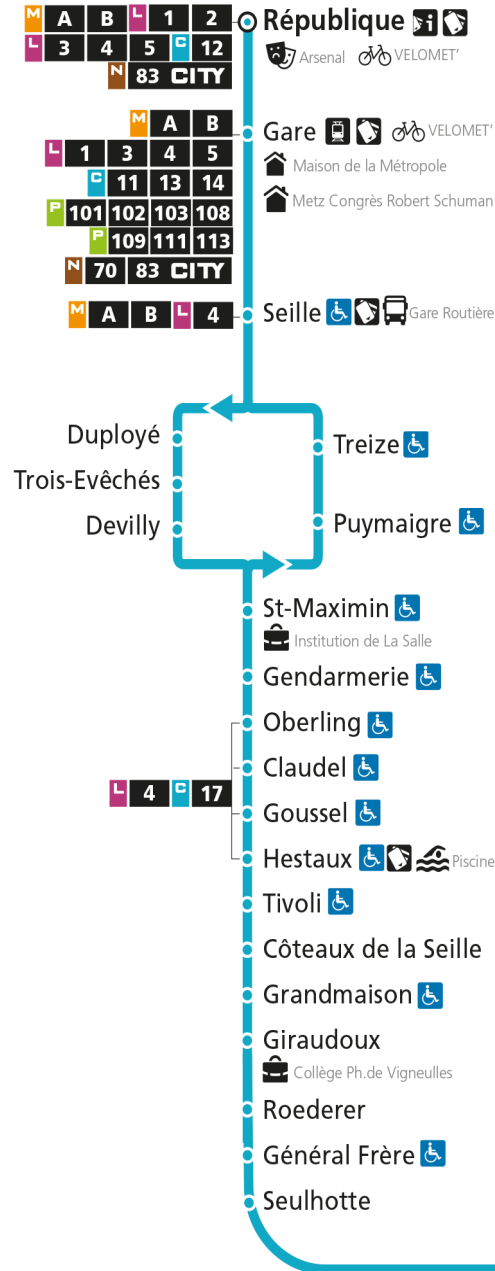

Dimanche et jours fériés

4h	5h	6h	7h	8h	9h	10h	11h	12h	13h	14h	15h	16h	17h	18h	19h	20h	21h	22h	23h	00h	
			53		23	53		23	48		30		00	30		06					

C 12 République

- Arrêt accessible aux personnes à mobilité réduite
- Espace Mobilité
- Point de vente LE MET'