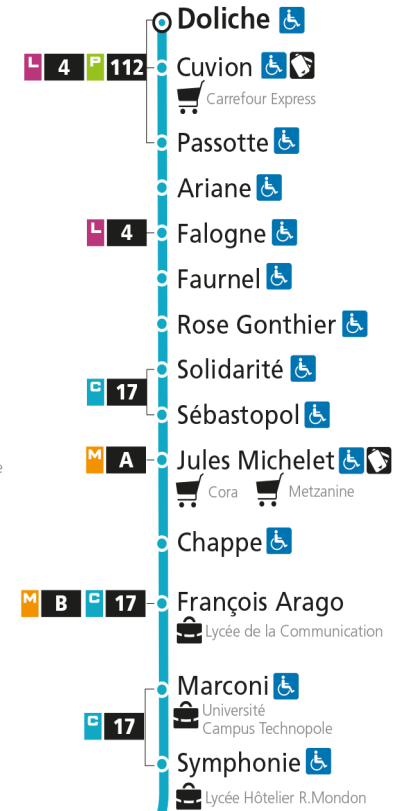

- Arrêt accessible aux personnes à mobilité réduite
- Espace Mobilité
- Point de vente LE MET'

C 12 Grange-aux-Bois