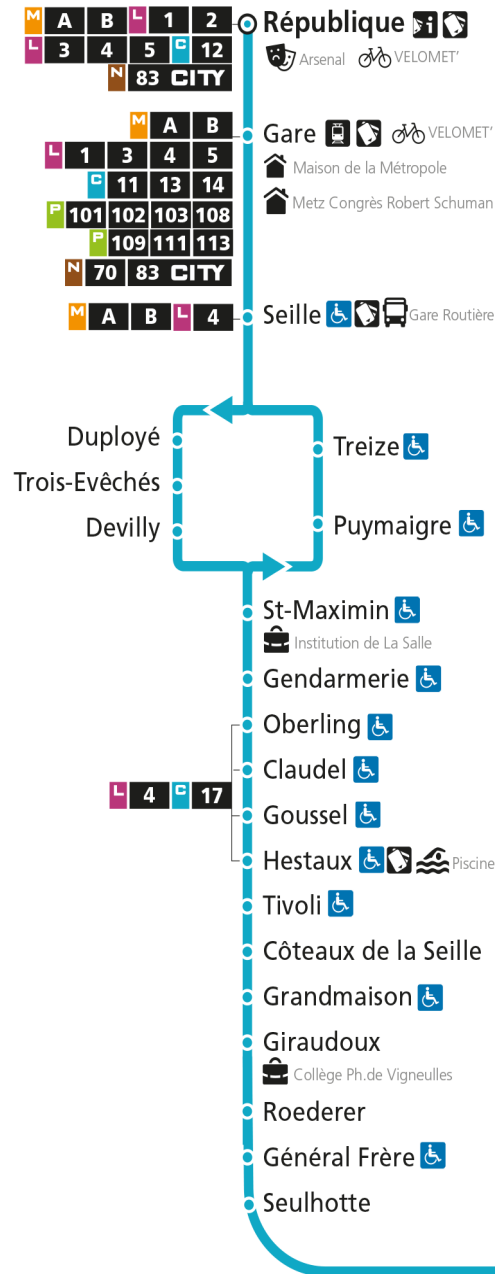

Dimanche et jours fériés

4h	5h	6h	7h	8h	9h	10h	11h	12h	13h	14h	15h	16h	17h	18h	19h	20h	21h	22h	23h	00h
			57		27	57		27	52		34		04	34		10				

C 12 République

- Arrêt accessible aux personnes à mobilité réduite
- Espace Mobilité
- Point de vente LE MET'