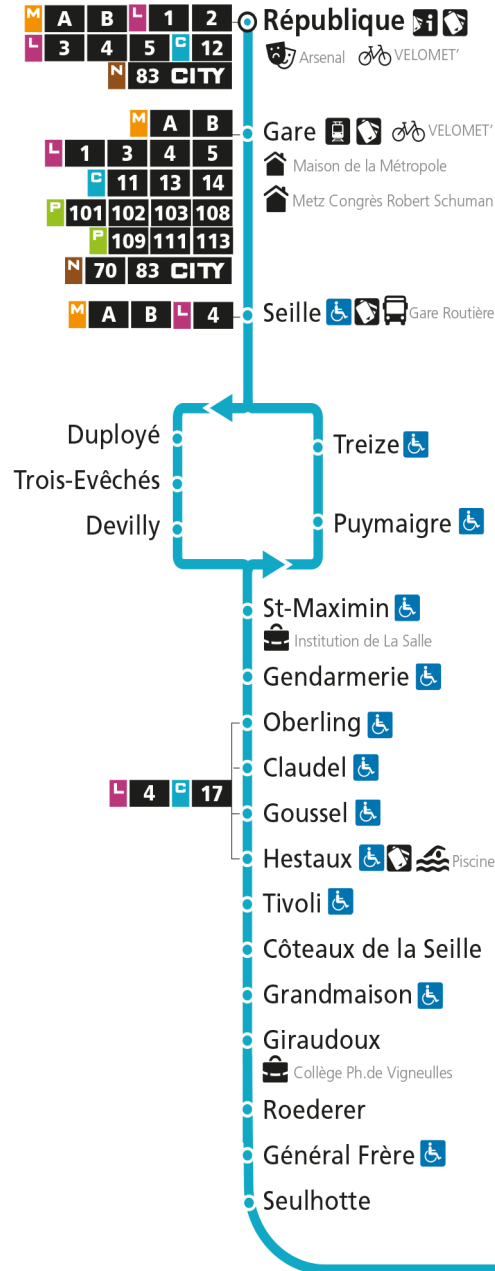

Dimanche et jours fériés

4h	5h	6h	7h	8h	9h	10h	11h	12h	13h	14h	15h	16h	17h	18h	19h	20h	21h	22h	23h	00h	
				28	58		28	58		41		11	42		12	56					

C 12 République

- Arrêt accessible aux personnes à mobilité réduite
- Espace Mobilité
- Point de vente LE MET'