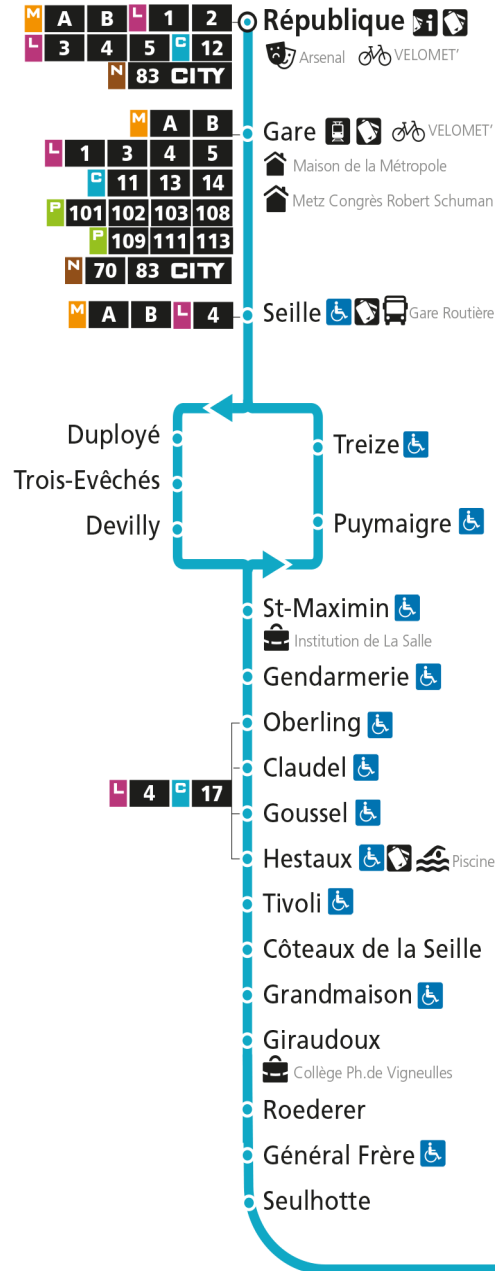

C

12

GRANGE-AUX-BOIS

arrêt SEULHOTTE

Du 08 Novembre 2021 au 03 Juillet 2022

Du lundi au vendredi - hors jours fériés

4h	5h	6h	7h	8h	9h	10h	11h	12h	13h	14h	15h	16h	17h	18h	19h	20h	21h	22h	23h	00h
	56	33	01	02	00	00	03	05	16	18	16	20	00	07	06	06	03			
			39	22	30	34	33	34	40	44	50	40	23	27	36	33				
			42					50					46	46						

Samedi - hors jours fériés

4h	5h	6h	7h	8h	9h	10h	11h	12h	13h	14h	15h	16h	17h	18h	19h	20h	21h	22h	23h	00h
	59	30	01	03	04	04	05	05	05	05	05	16	16	16	00	01	03			
			32	34	34	35	35	35	35	35	35	36	36	36	32	31				
												55	56	56						

Du lundi au vendredi pendant les petites vacances scolaires - hors jours fériés

4h	5h	6h	7h	8h	9h	10h	11h	12h	13h	14h	15h	16h	17h	18h	19h	20h	21h	22h	23h	00h
	56	33	01	02	00	00	03	05	16	18	16	20	00	07	06	06	03			
			39	22	30	34	33	34	40	44	50	40	23	27	36	33				
			42					50					46	46						

Dimanche et jours fériés

4h	5h	6h	7h	8h	9h	10h	11h	12h	13h	14h	15h	16h	17h	18h	19h	20h	21h	22h	23h	00h
				35		05	35		05	48		18	50		19		03			

C 12 République