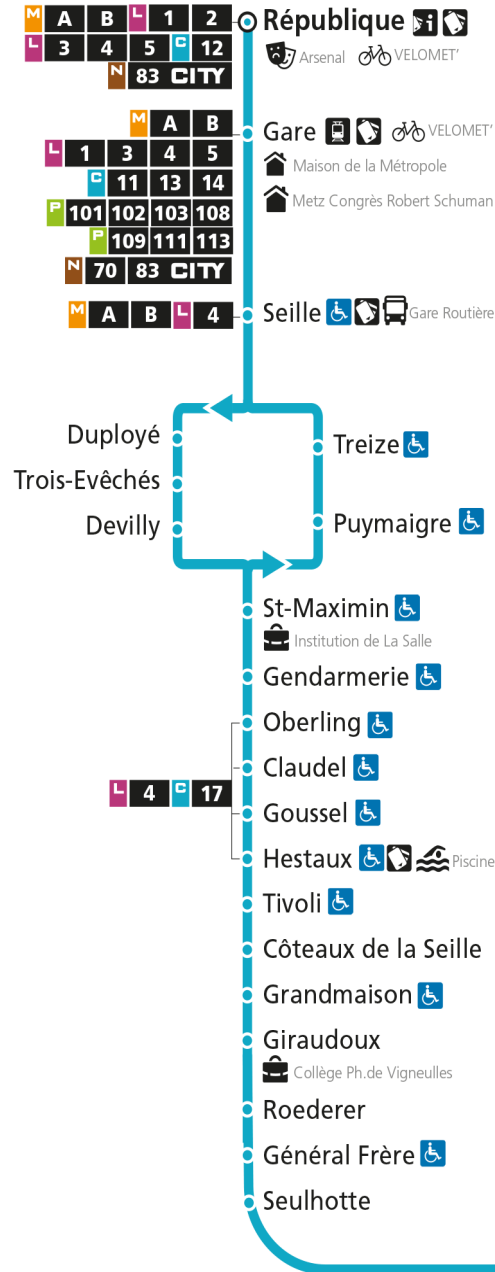

Dimanche et jours fériés

4h	5h	6h	7h	8h	9h	10h	11h	12h	13h	14h	15h	16h	17h	18h	19h	20h	21h	22h	23h	00h	
				40		10	40		10	53		23	55		24		08				

C 12 République

- Arrêt accessible aux personnes à mobilité réduite
- Espace Mobilité
- Point de vente LE MET'