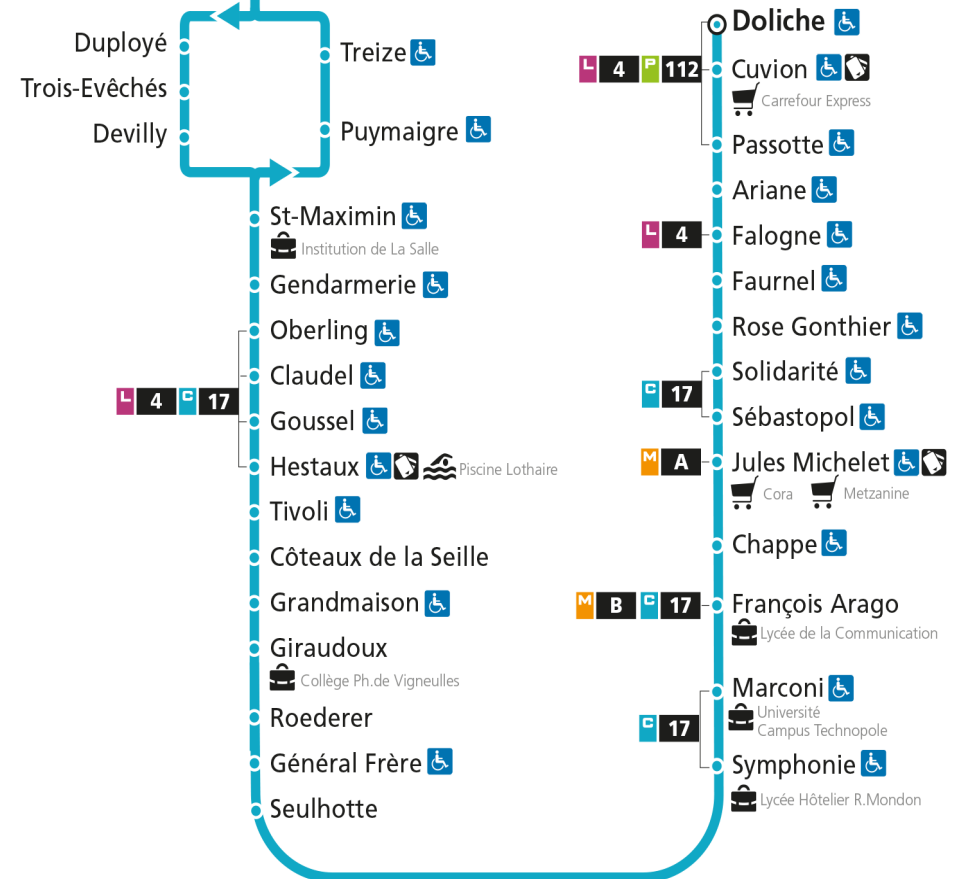

- Arrêt accessible aux personnes à mobilité réduite
- Espace Mobilité
- Point de vente LE MET'

C 12 Grange-aux-Bois