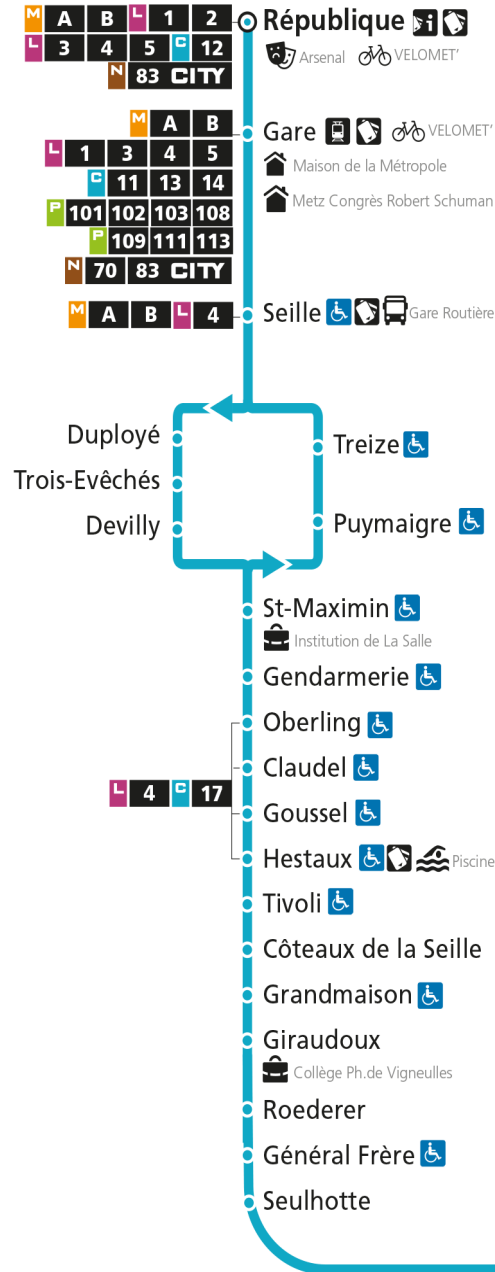

Dimanche et jours fériés

4h	5h	6h	7h	8h	9h	10h	11h	12h	13h	14h	15h	16h	17h	18h	19h	20h	21h	22h	23h	00h	
				47		17	48		19		01	32		05	32		15				

C 12 République

- Arrêt accessible aux personnes à mobilité réduite
- Espace Mobilité
- Point de vente LE MET'