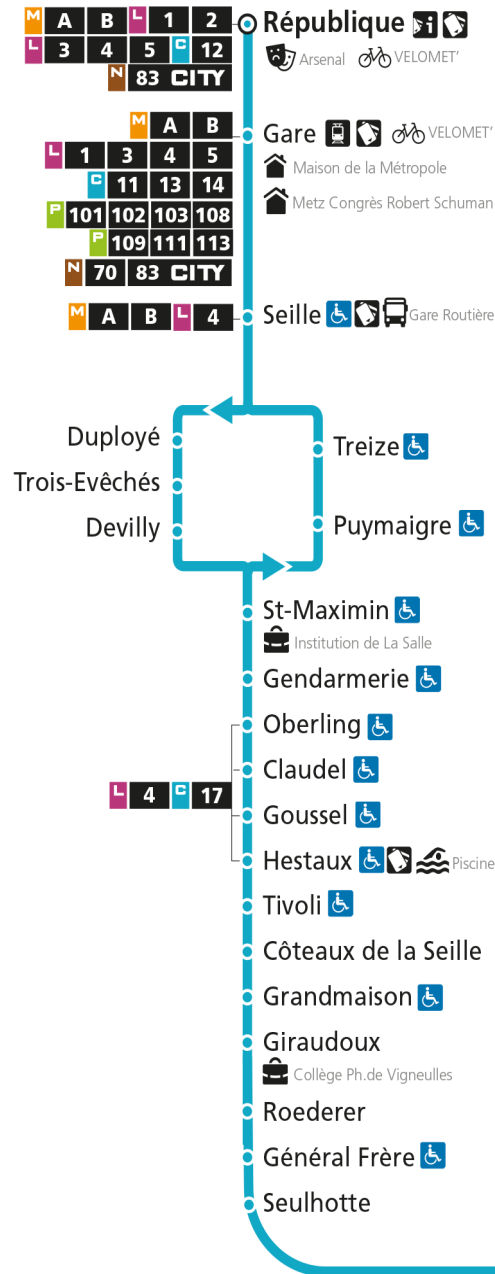

Dimanche et jours fériés

4h	5h	6h	7h	8h	9h	10h	11h	12h	13h	14h	15h	16h	17h	18h	19h	20h	21h	22h	23h	00h	
				00	30		00	30	55		37		07	37		13					

C 12 République

- Arrêt accessible aux personnes à mobilité réduite
- Espace Mobilité
- Point de vente LE MET'