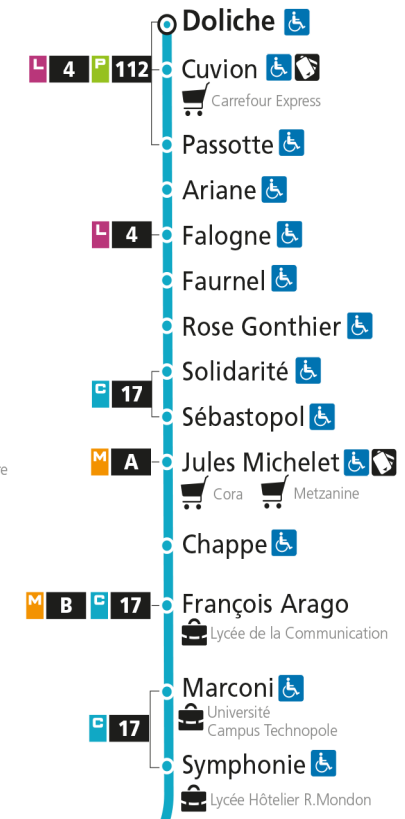

C 12 Grange-aux-Bois