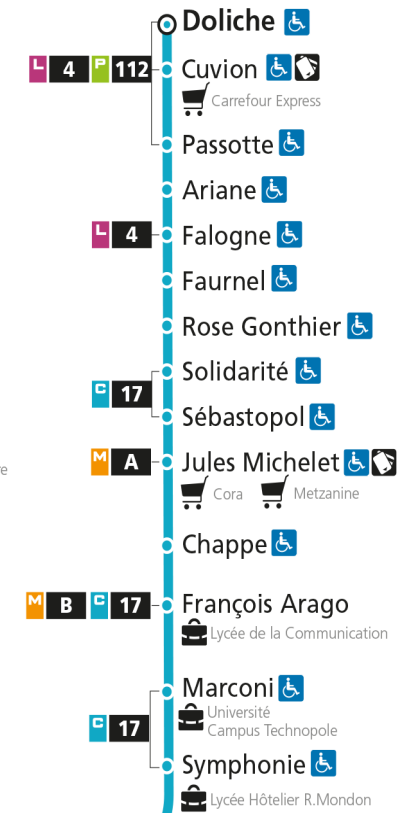

C 12 Grange-aux-Bois