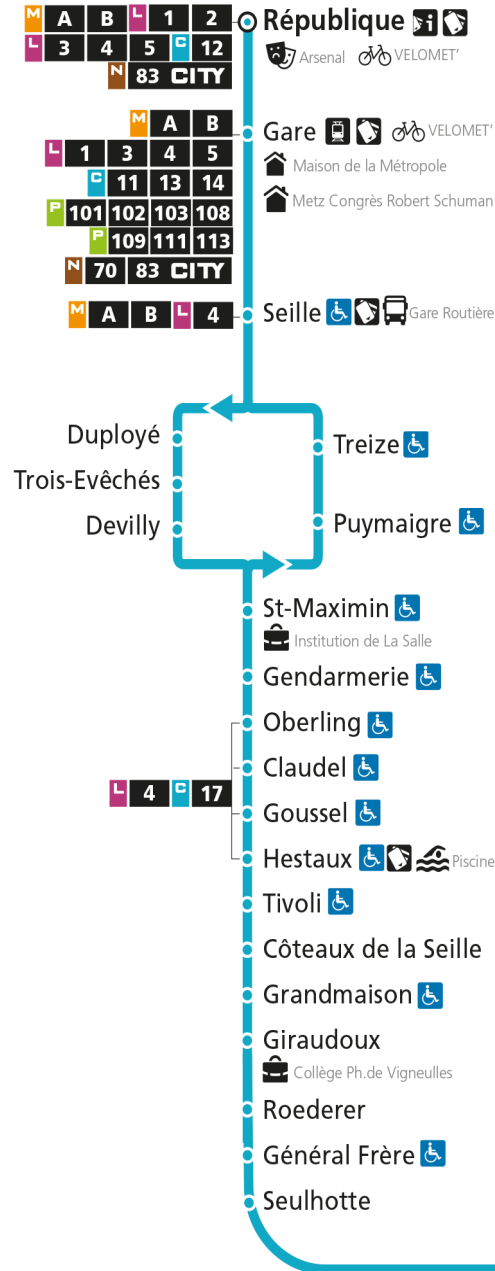

Dimanche et jours fériés

4h	5h	6h	7h	8h	9h	10h	11h	12h	13h	14h	15h	16h	17h	18h	19h	20h	21h	22h	23h	00h	
				00	30		00	30	55		37		07	37		13					

C 12 République

- Arrêt accessible aux personnes à mobilité réduite
- Espace Mobilité
- Point de vente LE MET'