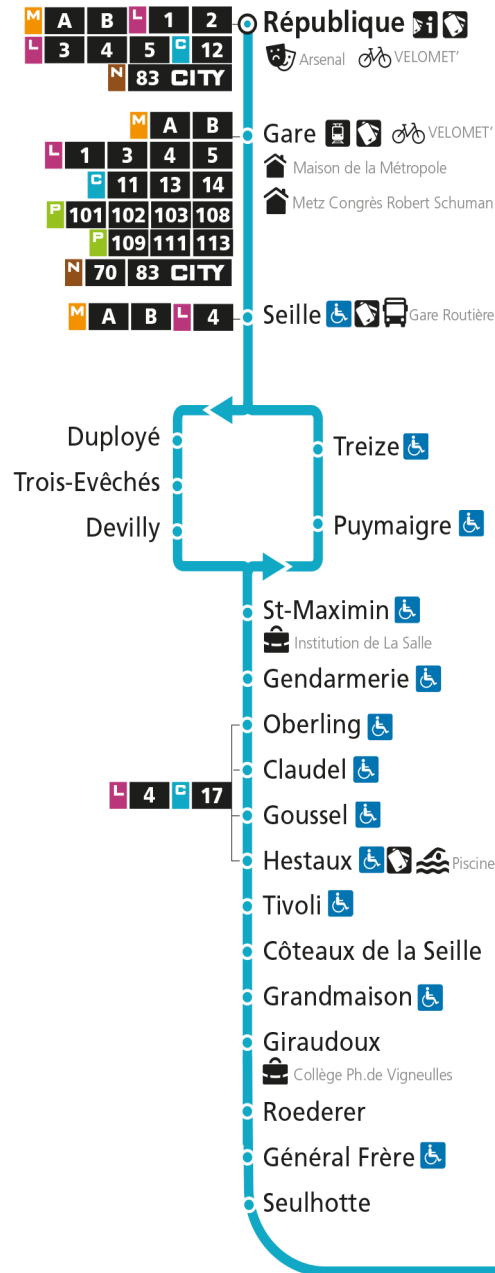

Dimanche et jours fériés

4h	5h	6h	7h	8h	9h	10h	11h	12h	13h	14h	15h	16h	17h	18h	19h	20h	21h	22h	23h	00h	
			46		16	46		16	41		23	53		23	59						

C 12 République

- Arrêt accessible aux personnes à mobilité réduite
- Espace Mobilité
- Point de vente LE MET'