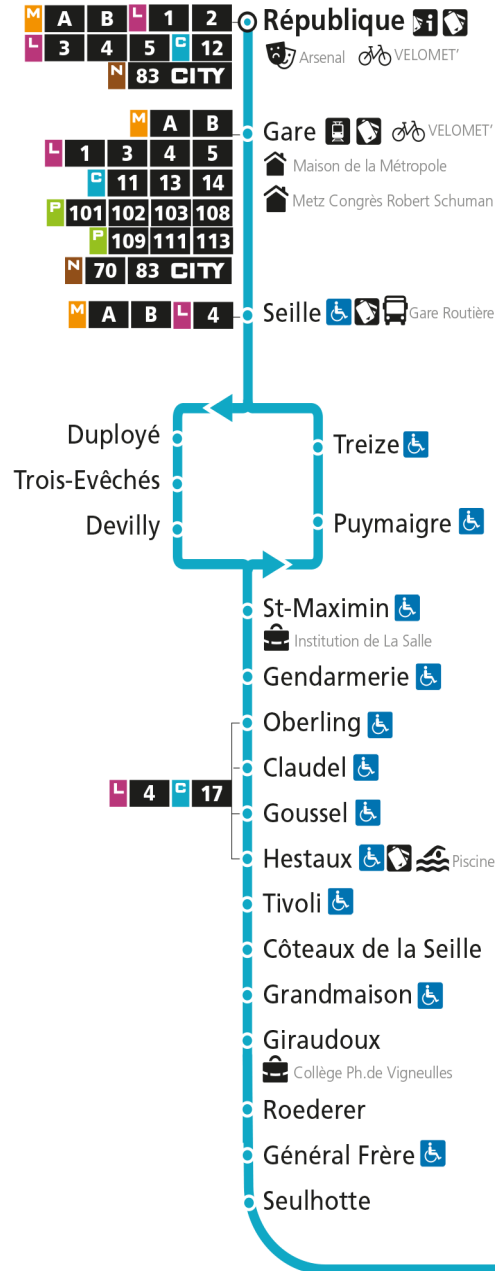

C

12

GRANGE-AUX-BOIS

arrêt ROSE GONTHIER

Du 08 Novembre 2021 au 03 Juillet 2022

Du lundi au vendredi - hors jours fériés

4h	5h	6h	7h	8h	9h	10h	11h	12h	13h	14h	15h	16h	17h	18h	19h	20h	21h	22h	23h	00h
		06	11	15	12	12	15	17	01	29	28	03	17	01	17	16	13			
		43	52	35	42	46	45	46	27	55		33	39	20	47	43				
			54					51				54		40						
														58						

Samedi - hors jours fériés

4h	5h	6h	7h	8h	9h	10h	11h	12h	13h	14h	15h	16h	17h	18h	19h	20h	21h	22h	23h	00h
		08	10	13	14	14	16	16	16	16	16	06	07	07	11	12	13			
		39	41	44	44	46	46	46	46	46	46	27	27	27	43	42				
												47	47	47						

Du lundi au vendredi pendant les petites vacances scolaires - hors jours fériés

4h	5h	6h	7h	8h	9h	10h	11h	12h	13h	14h	15h	16h	17h	18h	19h	20h	21h	22h	23h	00h
		06	11	15	12	12	15	17	01	29	28	03	17	01	17	16	13			
		43	52	35	42	46	45	46	27	55		33	39	20	47	43				
			54					51				54		40						
														58						

Dimanche et jours fériés

4h	5h	6h	7h	8h	9h	10h	11h	12h	13h	14h	15h	16h	17h	18h	19h	20h	21h	22h	23h	00h
				45		15	45		15	58		28		01	29		13			

C 12 République