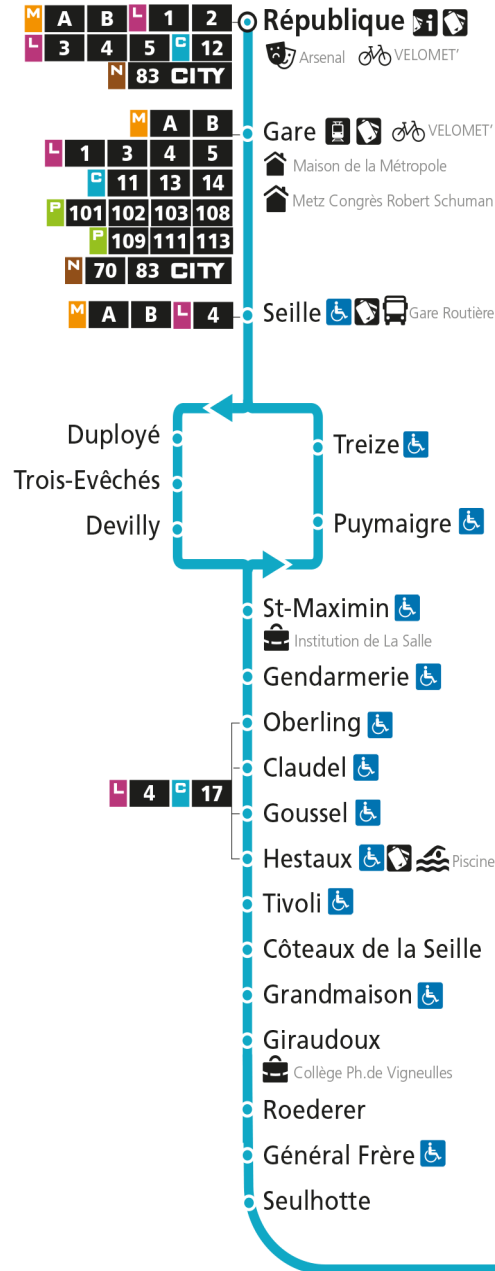

C

12

GRANGE-AUX-BOIS

arrêt DUPLOYÉ

Du 08 Novembre 2021 au 03 Juillet 2022

Du lundi au vendredi - hors jours fériés

4h	5h	6h	7h	8h	9h	10h	11h	12h	13h	14h	15h	16h	17h	18h	19h	20h	21h	22h	23h	00h
	45	22	23	05	16	20	19	20	02	04	02	05	07	12	23	22				
		50	45	26	46	49	51	36	26	30	35	25	31	32	54	52				
				46								45	52	53						

Samedi - hors jours fériés

4h	5h	6h	7h	8h	9h	10h	11h	12h	13h	14h	15h	16h	17h	18h	19h	20h	21h	22h	23h	00h
	48	19	21	22	22	23	23	23	23	23	23	04	04	04	20	19				
		50	51	52	52	53	53	53	53	53	43	24	24	24	49	52				
												44	44	48						

Du lundi au vendredi pendant les petites vacances scolaires - hors jours fériés

4h	5h	6h	7h	8h	9h	10h	11h	12h	13h	14h	15h	16h	17h	18h	19h	20h	21h	22h	23h	00h
	45	22	23	05	16	20	19	20	02	04	02	05	07	12	23	22				
		50	45	26	46	49	51	36	26	30	35	25	31	32	54	52				
				46								45	52	53						

Dimanche et jours fériés

4h	5h	6h	7h	8h	9h	10h	11h	12h	13h	14h	15h	16h	17h	18h	19h	20h	21h	22h	23h	00h
				23	53		23	53		36		06	36		06	51				

C 12 République