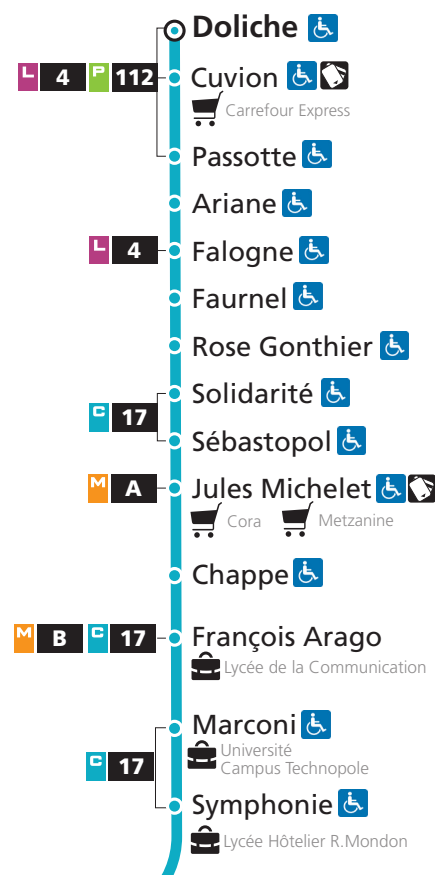

12 Grange-aux-Bois