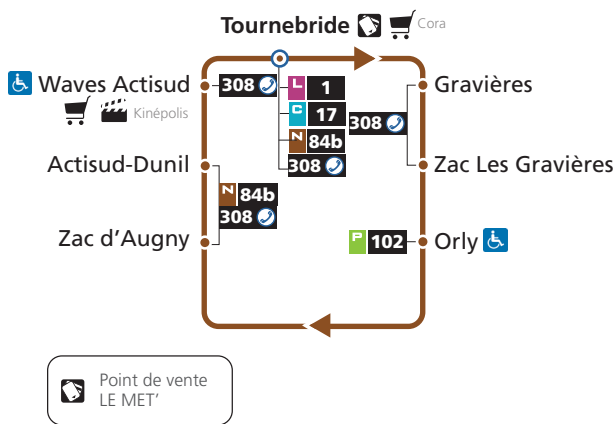

N 84a

SECTEUR

Actisud

**Horaires valables les dimanches
28 novembre
5, 12 et 19 décembre 2021**

NAVETTE

LE MET'
Metz Métropole vous transporte

N 84a Moulins Tournebride

84a → **Moulins Tournebride**

DIMANCHES 28 NOVEMBRE, 5, 12 et 19 DÉCEMBRE 2021

Tournebride arrivée L1	Tournebride départ N84a	Gravières	Orly	Zac d'Augny	Waves Actisud	Tournebride arrivée N84a	Tournebride Départ L1
9h31	9h36	9h39	9h41	9h44	9h47	9h52	-
10h31	10h36	10h39	10h41	10h44	10h47	10h52	-
11h32	11h36	11h39	11h41	11h44	11h47	11h52	12h18
12h32	12h36	12h39	12h41	12h44	12h47	12h52	13h17
12h59	13h10	13h13	13h15	13h18	13h21	13h27	13h47
13h29	13h40	13h44	13h47	13h51	13h54	14h00	14h17
13h59	14h10	14h14	14h17	14h21	14h24	14h30	14h47
14h29	14h40	14h44	14h47	14h51	14h54	15h00	15h17
14h59	15h10	15h14	15h17	15h21	15h24	15h30	15h47
15h29	15h40	15h44	15h47	15h51	15h54	16h00	16h18
15h59	16h15	16h19	16h22	16h26	16h29	16h35	16h48
16h30	16h50	16h54	16h57	17h01	17h04	17h10	17h18
17h00	17h20	17h24	17h27	17h31	17h34	17h40	17h48
17h30	17h50	17h54	17h57	18h01	18h04	18h10	18h18
18h00	18h20	18h24	18h27	18h31	18h34	18h40	18h48
18h30	18h50	18h54	18h57	19h01	19h04	19h10	19h20
19h00	19h20	19h24	19h27	19h31	19h34	19h40	19h50
19h30	19h54	19h58	20h01	20h05	20h08	20h14	20h34