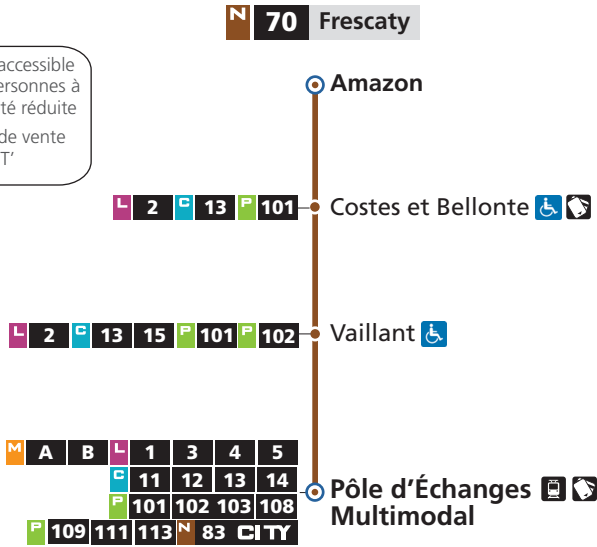

### JOURS FÉRIÉS

Amazon	Costes et Bellonte	Vaillant	P.E.M.
21h15	21h23	21h29	21h35

- a** - ne circule pas les jours suivants : 24/12 et 31/12/2021
- c** - circule uniquement les jours suivants : 02/11 et 12/11/2021
- d** - circule uniquement les jours suivants : 24/12 et 31/12/2021

HORAIRES HIVER  
À COMPTER DU 1<sup>er</sup> NOVEMBRE 2021

DIRECTIONS

Frescaty

Pôle d'Échanges  
Multimodal

NAVETTE

Téléchargez  
l'appli LE MET'

lemet.fr

0 800 00 29 38

Service & appel  
gratuits

 Arrêt accessible aux personnes à mobilité réduite  
 Point de vente LE MET'

**N 70** Pôle d'Échanges Multimodal

**70** → Frescaty  
**DU LUNDI AU VENDREDI**

P.E.M.	Vaillant	Costes et Bellonte	Amazon
05h30	05h34	05h39	05h45
12h55	13h04	13h09	13h15
20h25 <b>a</b>	20h34 <b>a</b>	20h39 <b>a</b>	20h45 <b>a</b>