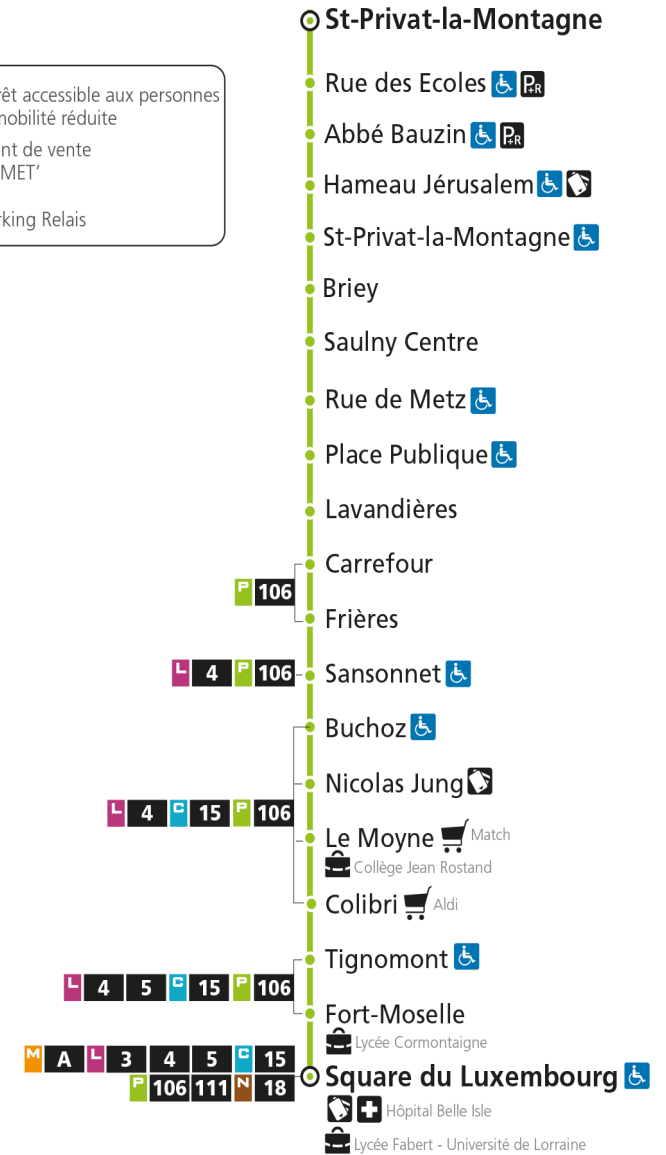

**P 107** St-Privat-la-Montagne

- Arrêt accessible aux personnes à mobilité réduite
- Point de vente LE MET'
- Parking Relais

**P 107** Square du Luxembourg

**P****107****SQUARE DU LUXEMBOURG**

arrêt TIGNOMONT