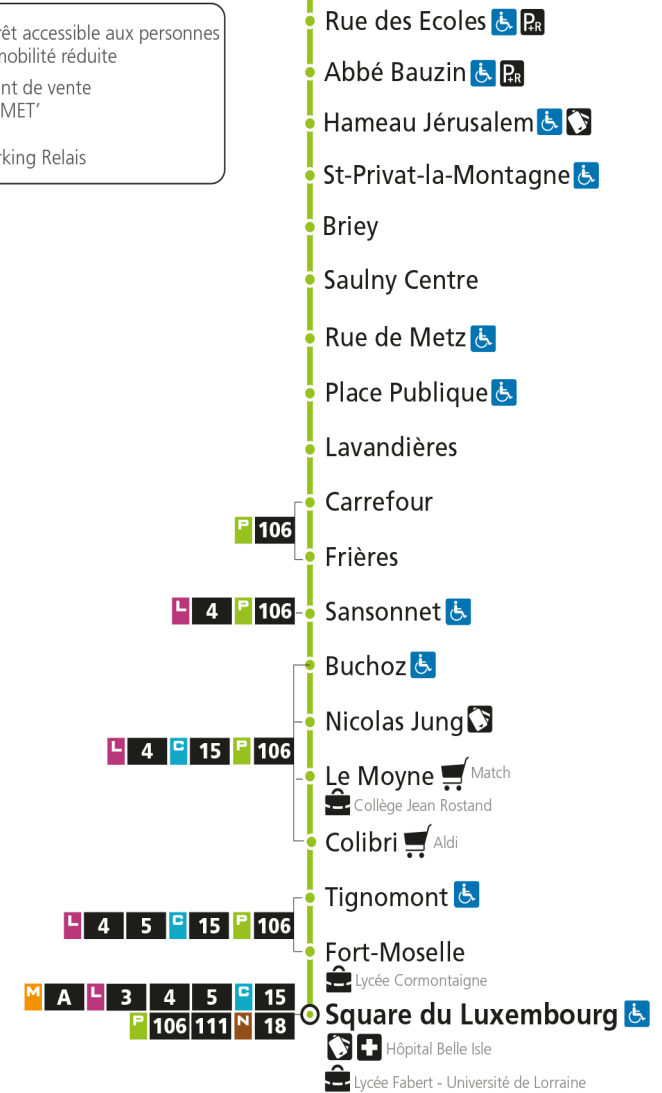

P

107

SQUARE DU LUXEMBOURG

arrêt FRIERES

Du 08 Novembre 2021 au 03 Juillet 2022

Du lundi au vendredi - hors jours fériés

4h	5h	6h	7h	8h	9h	10h	11h	12h	13h	14h	15h	16h	17h	18h	19h	20h	21h	22h	23h	00h
	19*	17	12	17	34	34	34	34	34	34	34	20	10	21	01	19*				
		56	29	48									45		30					

Samedi - hors jours fériés

4h	5h	6h	7h	8h	9h	10h	11h	12h	13h	14h	15h	16h	17h	18h	19h	20h	21h	22h	23h	00h
	19*	18	30	20	20	20	20	22	30	30	30	32	07	15	00					
		53						57					42		59					

Du lundi au vendredi pendant les petites vacances scolaires - hors jours fériés

4h	5h	6h	7h	8h	9h	10h	11h	12h	13h	14h	15h	16h	17h	18h	19h	20h	21h	22h	23h	00h
	19*	17	29	17	34	34	34	34	34	34	34	20	10	21	01	19*				
		56		48									45		30					

Dimanche et jours fériés

4h	5h	6h	7h	8h	9h	10h	11h	12h	13h	14h	15h	16h	17h	18h	19h	20h	21h	22h	23h	00h
			53*		23*	53*		23*	53*		23*	53*		23*						

* - Horaire disponible uniquement sur réservation au 0800 00 29 38 (appel et service gratuits)

P 107 St-Privat-la-Montagne

- Arrêt accessible aux personnes à mobilité réduite
- Point de vente LE MET'
- Parking Relais

St-Privat-la-Montagne

P 107 Square du Luxembourg