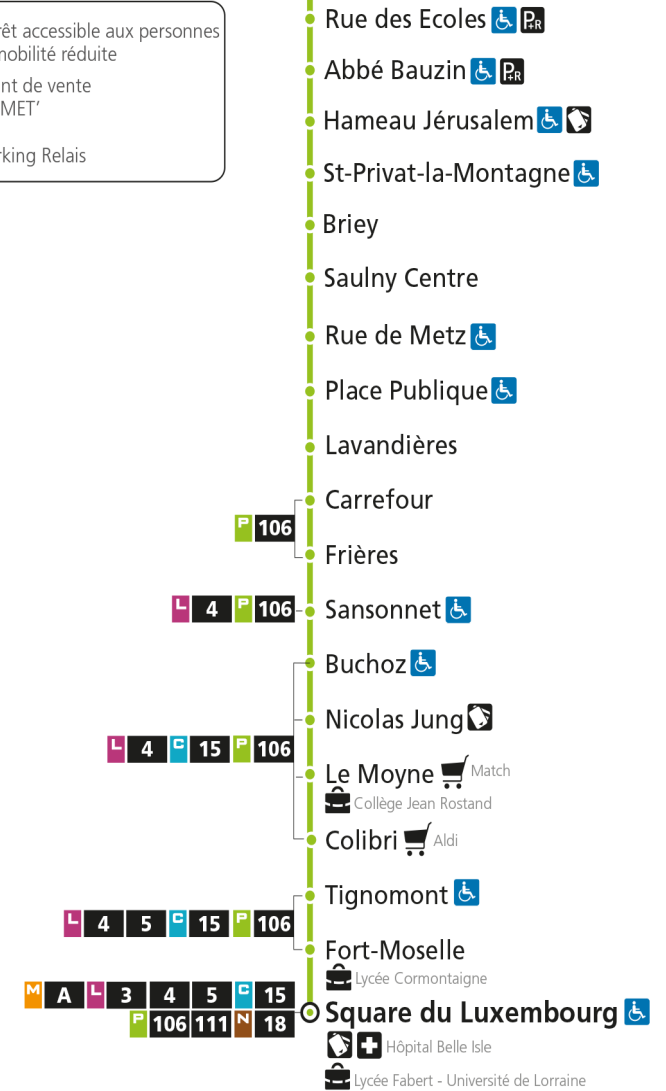

**St-Privat-la-Montagne****P 107 Square du Luxembourg**

**P****107****SQUARE DU LUXEMBOURG**arrêt **CARREFOUR**

Du 08 Novembre 2021 au 03 Juillet 2022

**Du lundi au vendredi - hors jours fériés**

4h	5h	6h	7h	8h	9h	10h	11h	12h	13h	14h	15h	16h	17h	18h	19h	20h	21h	22h	23h	00h
	17*	15	10	15	32	32	32	32	32	32	32	18	08	19	28	17*				
		54	27	46									43	59						