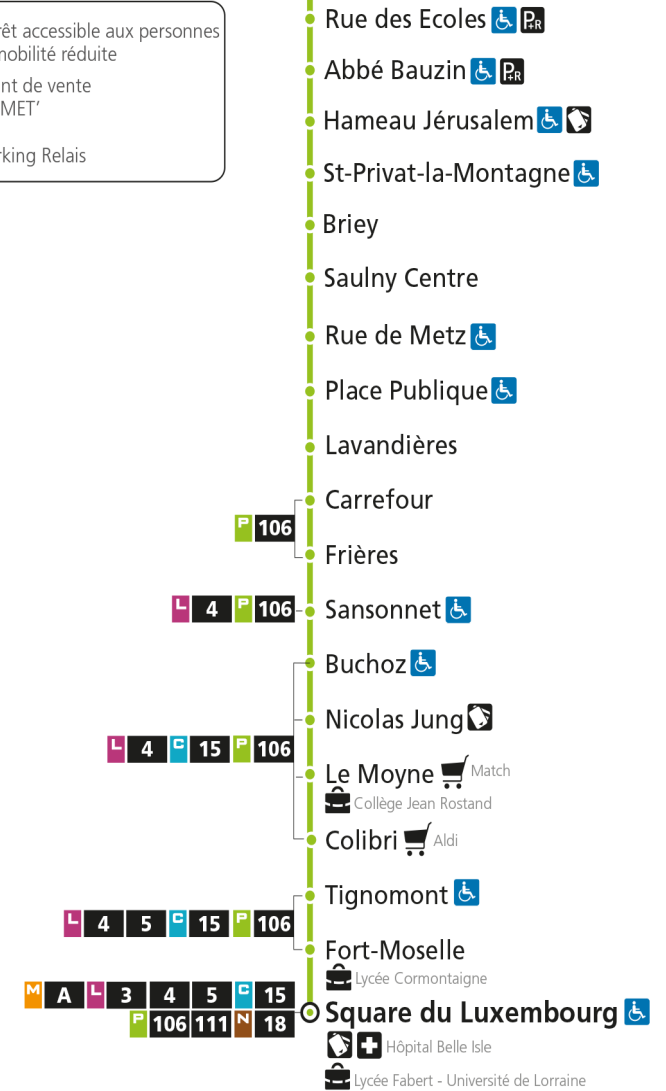

P

107

SQUARE DU LUXEMBOURG

arrêt TIGNOMONT

Du 08 Novembre 2021 au 03 Juillet 2022

Du lundi au vendredi - hors jours fériés

4h	5h	6h	7h	8h	9h	10h	11h	12h	13h	14h	15h	16h	17h	18h	19h	20h	21h	22h	23h	00h	
	24*	22	01 18 38	25 55	40	40	40	40	40	40	40	26	16 51	27	06 35	24*					

Samedi - hors jours fériés

4h	5h	6h	7h	8h	9h	10h	11h	12h	13h	14h	15h	16h	17h	18h	19h	20h	21h	22h	23h	00h	
	23*	22 57	36	26	25	25	25	27	02 35	35	37	12 47	20	04	03						

Du lundi au vendredi pendant les petites vacances scolaires - hors jours fériés

4h	5h	6h	7h	8h	9h	10h	11h	12h	13h	14h	15h	16h	17h	18h	19h	20h	21h	22h	23h	00h	
	24*	22	01 38	25 55	40	40	40	40	40	40	40	26	16 51	27	06 35	24*					

Dimanche et jours fériés

4h	5h	6h	7h	8h	9h	10h	11h	12h	13h	14h	15h	16h	17h	18h	19h	20h	21h	22h	23h	00h	
			58*		28*	58*		28*	58*		28*	58*		28*							

* - Horaire disponible uniquement sur réservation au 0800 00 29 38 (appel et service gratuits)

P 107 St-Privat-la-Montagne

- Arrêt accessible aux personnes à mobilité réduite
- Point de vente LE MET'
- Parking Relais

St-Privat-la-Montagne

P 107 Square du Luxembourg