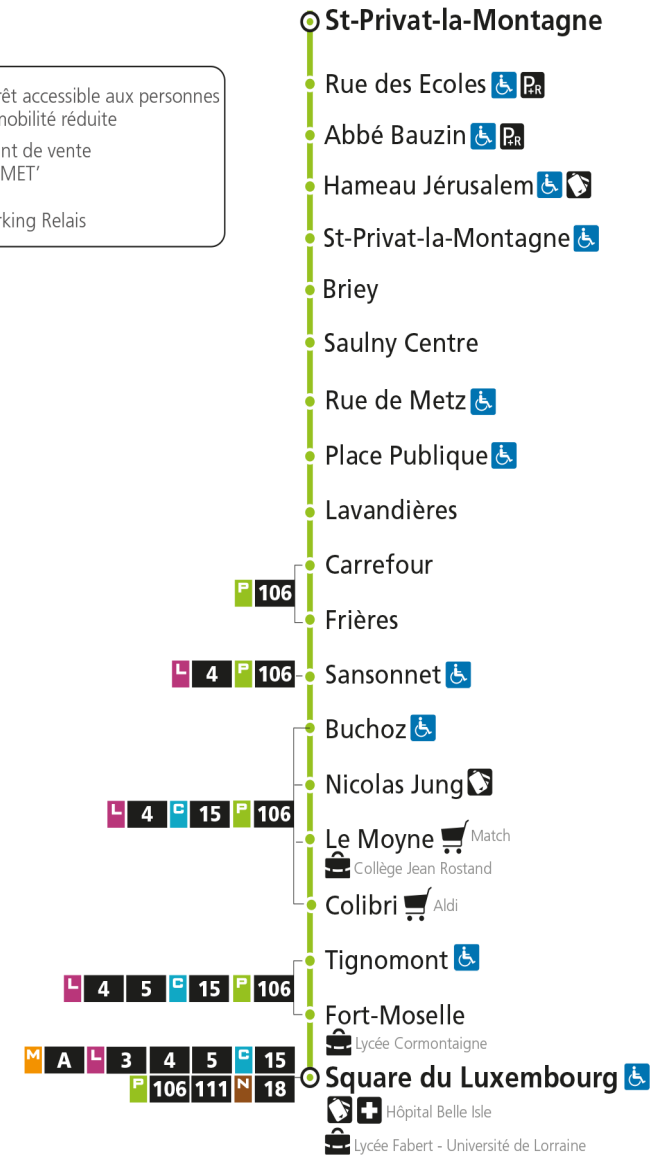

P

107

SQUARE DU LUXEMBOURG

arrêt SANSONNET

Du 08 Novembre 2021 au 03 Juillet 2022

Du lundi au vendredi - hors jours fériés

4h	5h	6h	7h	8h	9h	10h	11h	12h	13h	14h	15h	16h	17h	18h	19h	20h	21h	22h	23h	00h
	20*	18	13	18	35	35	35	35	35	35	35	21	11	22	02	20*				
		57	30	49									46		31					

Samedi - hors jours fériés

4h	5h	6h	7h	8h	9h	10h	11h	12h	13h	14h	15h	16h	17h	18h	19h	20h	21h	22h	23h	00h
	20*	19	31	21	21	21	21	23	31	31	31	33	08	16	01	00				
		54						58					43							

Du lundi au vendredi pendant les petites vacances scolaires - hors jours fériés

4h	5h	6h	7h	8h	9h	10h	11h	12h	13h	14h	15h	16h	17h	18h	19h	20h	21h	22h	23h	00h
	20*	18	30	18	35	35	35	35	35	35	35	21	11	22	02	20*				
		57		49									46		31					

Dimanche et jours fériés

4h	5h	6h	7h	8h	9h	10h	11h	12h	13h	14h	15h	16h	17h	18h	19h	20h	21h	22h	23h	00h
			54*		24*	54*		24*	54*		24*	54*		24*						

* - Horaire disponible uniquement sur réservation au 0800 00 29 38 (appel et service gratuits)

P 107 St-Privat-la-Montagne

- Arrêt accessible aux personnes à mobilité réduite
- Point de vente LE MET'
- Parking Relais

P 107 Square du Luxembourg