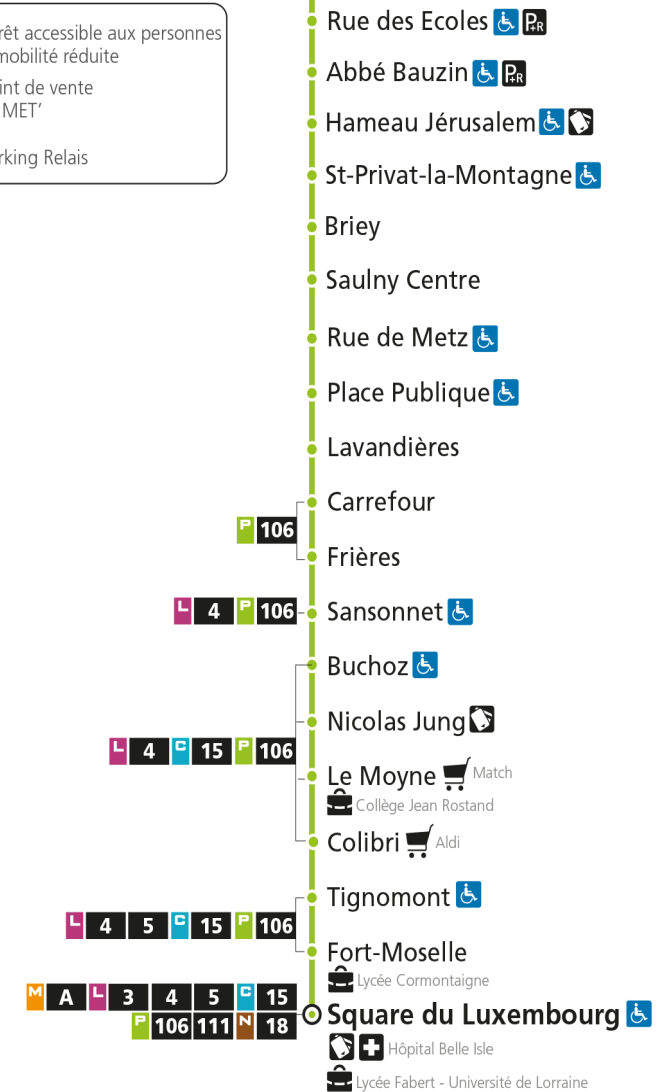

## St-Privat-la-Montagne

**P 107** Square du Luxembourg

**P****107****SQUARE DU LUXEMBOURG**

arrêt RUE DES ECOLES

Du 08 Novembre 2021 au 03 Juillet 2022