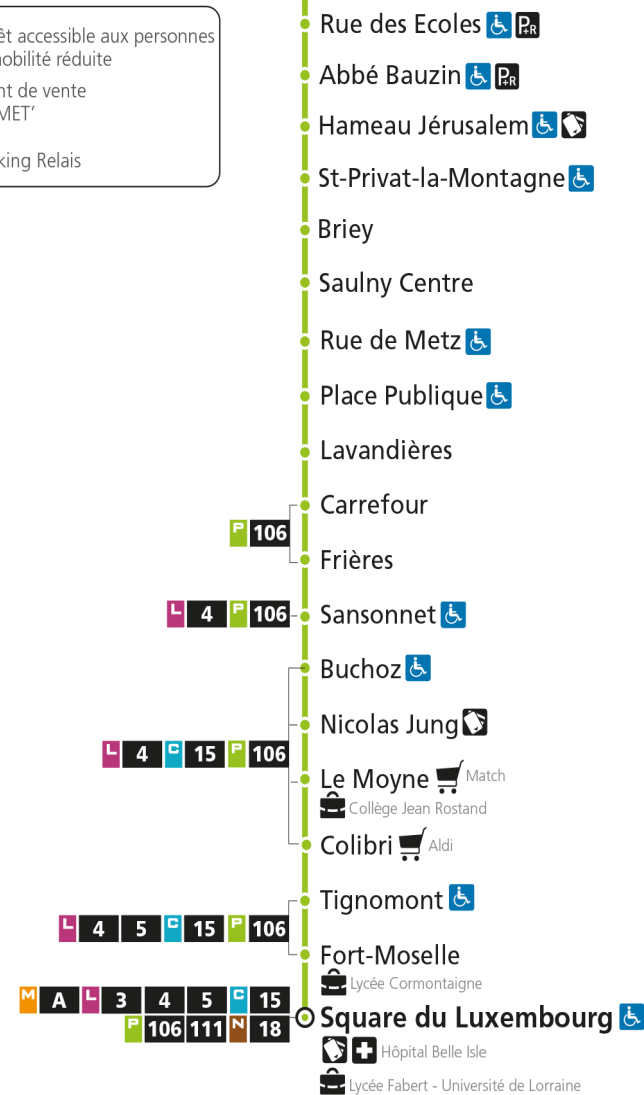

## St-Privat-la-Montagne

**P 107** Square du Luxembourg

**P****107****SQUARE DU LUXEMBOURG**

arrêt ABBE BAUZIN

Du 08 Novembre 2021 au 03 Juillet 2022

**Du lundi au vendredi - hors jours fériés**

4h	5h	6h	7h	8h	9h	10h	11h	12h	13h	14h	15h	16h	17h	18h	19h	20h	21h	22h	23h	00h	
	03*	01 40 56	13	00 31	17	17	17	17	17	17	17	03 53	28	04 44	14	03*					