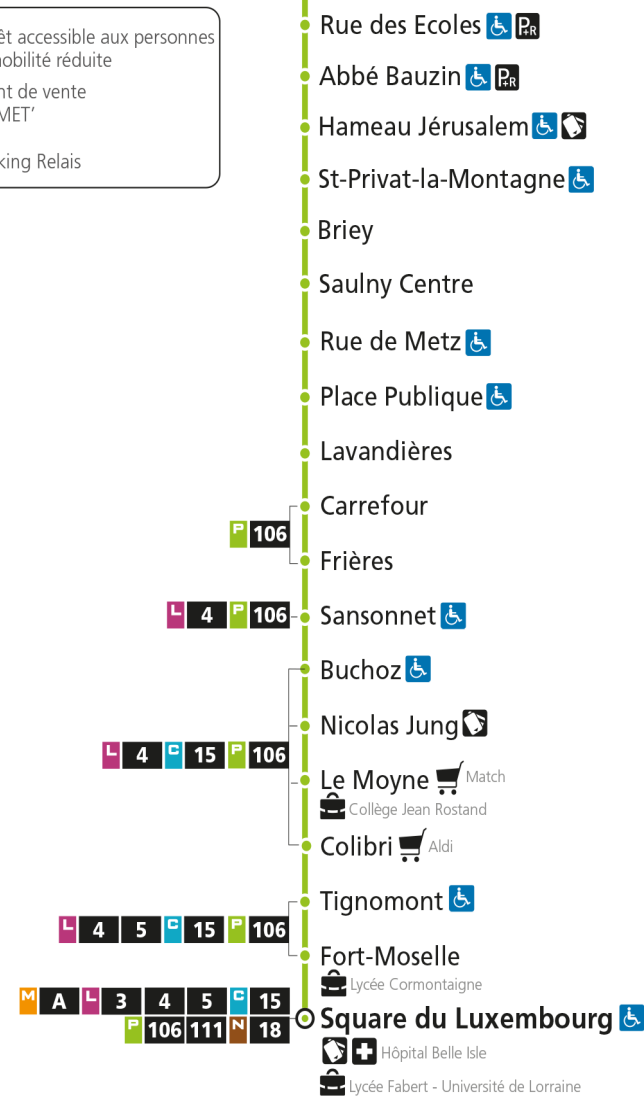

St-Privat-la-Montagne

P 107 Square du Luxembourg

**P****107****ST-PRIVAT-LA-MONTAGNE**arrêt **CARREFOUR**

Du 08 Novembre 2021 au 03 Juillet 2022

**Du lundi au vendredi - hors jours fériés**

4h	5h	6h	7h	8h	9h	10h	11h	12h	13h	14h	15h	16h	17h	18h	19h	20h	21h	22h	23h	00h	
	08*	08 39	18 57	43	23	08	23	23	23	23	28	23 58	33	08 44	28	43*					