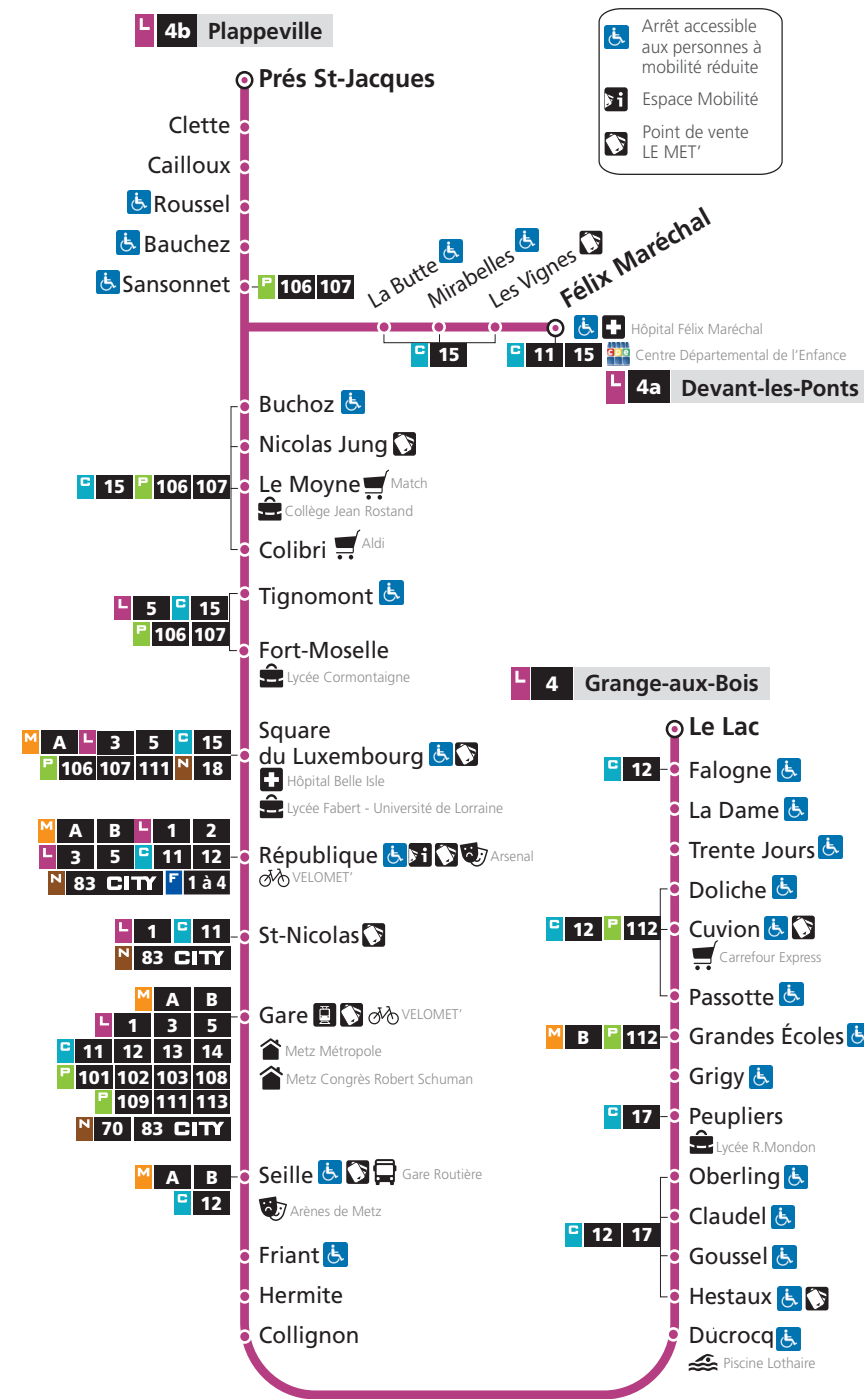

HORAIRES SERVICE MINIMUM GARANTI À COMPTER DU 30 AOÛT 2021

DIRECTIONS

Grange-aux-Bois

Devant-les-Ponts / Plappeville

Service minimum garanti  
Petites Vacances Scolaires  
du lundi au vendredi

lemet.fr

**NIVEAU 1**

**NIVEAU 1**

→ Devant-les-Ponts / Plappeville

Le Lac	Grandes Écoles	Gare	République	Nicolas Jung	Prés St-Jacques	Félix Marechal
17h27	17h36	17h55	17h59	18h11	-	18h18
17h45	17h54	18h13	18h17	18h29	18h36	-
18h03	18h12	18h31	18h35	18h46	-	18h53
18h21	18h30	18h49	18h53	19h03	19h10	-
18h46	18h55	19h14	19h18	19h28	-	19h35
19h21	19h29	19h48	19h52	20h01	-	20h07
20h09	20h17	20h35	20h39	20h48	20h53	-
21h13	21h20	21h37	21h40	21h49	-	21h55
21h59	22h06	22h23	22h31	22h40	-	22h46