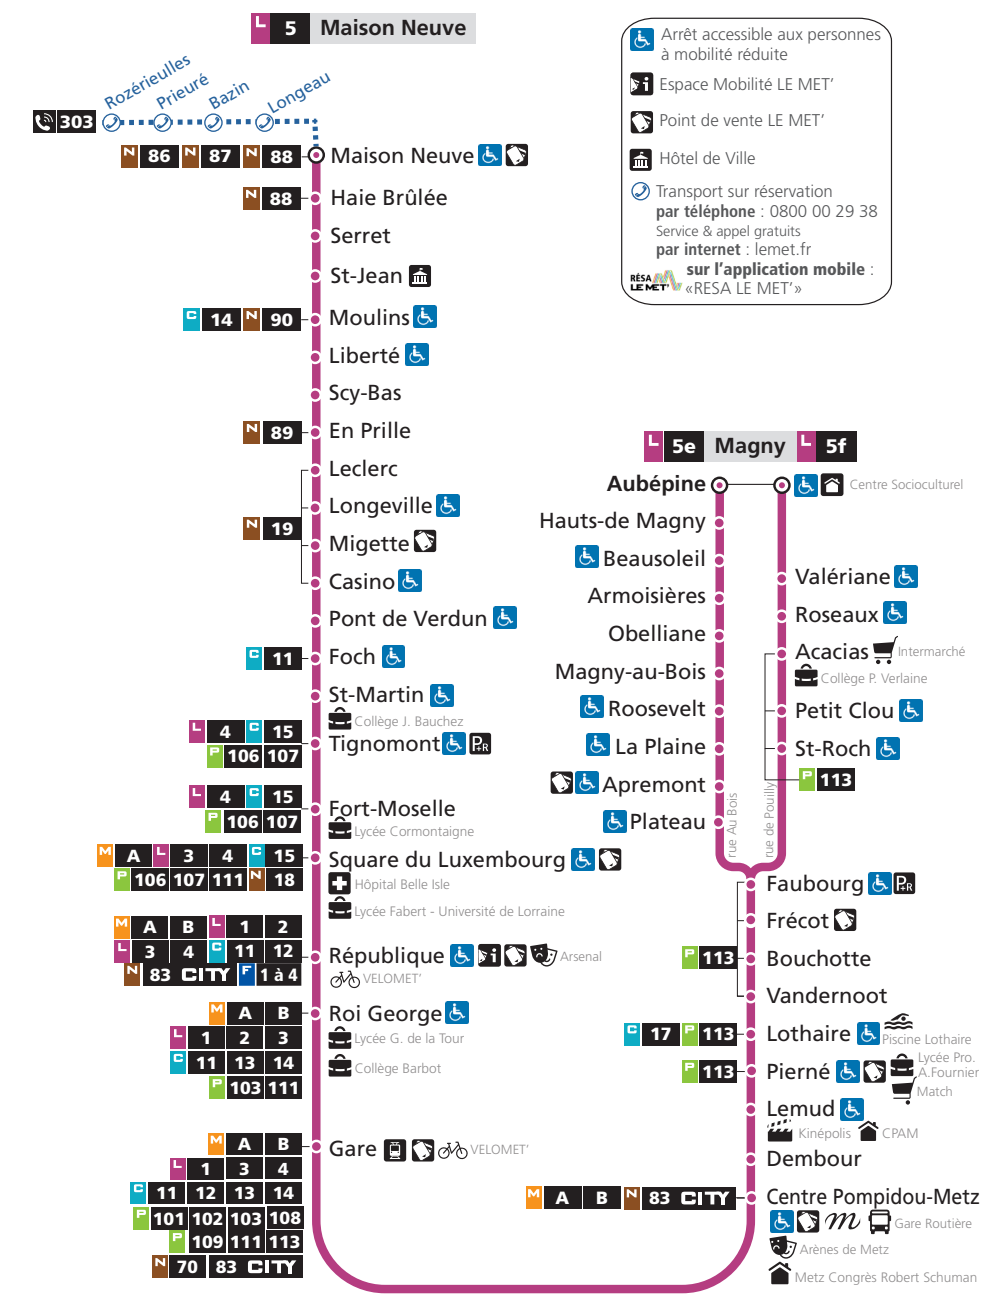

NIVEAU 1

→ Magny

Maison Neuve	Moulins	Fort-Moselle	République	Gare	Aubépine par rue au Bois 5e	Aubépine par rue de Pouilly 5f
16h21	16h26	16h39	16h44	16h49	-	17h07
16h37	16h43	16h56	17h02	17h07	17h30	-
16h54	17h00	17h13	17h19	17h24	-	17h42
17h11	17h17	17h30	17h36	17h41	18h04	-
17h28	17h33	17h46	17h52	17h57	-	18h15
17h44	17h49	18h02	18h08	18h13	18h36	-
18h02	18h07	18h20	18h26	18h31	-	18h49
18h22	18h27	18h39	18h45	18h50	19h12	-
18h40	18h45	18h57	19h03	19h08	-	19h25
19h00	19h04	19h15	19h21	19h26	19h47	-
19h19	19h23	19h34	19h40	19h45	-	20h02
19h43	19h47	19h58	20h03	20h08	20h28	-
20h18	20h22	20h32	20h37	20h42	21h00	-
21h12	21h16	21h25	21h30	21h35	-	21h48
22h07	22h11	22h21	22h26	22h35	-	22h50

NIVEAU 3

5 → Magny

DU LUNDI AU VENDREDI - SERVICE MINIMUM

Maison Neuve	Moulins	Fort-Moselle	République	Gare	Aubépine par rue au Bois 5e	Aubépine par rue de Pouilly 5f
6h07	6h12	6h23	6h28	6h33	-	6h45
6h56	7h01	7h12	7h18	7h23	-	7h37
7h53	7h58	8h13	8h19	8h24	-	8h40
8h50	8h56	9h09	9h14	9h19	9h39	-
9h49	9h54	10h06	10h12	10h17	-	10h34
10h49	10h54	11h06	11h12	11h17	11h37	-
11h47	11h52	12h04	12h10	12h15	12h35	-
12h47	12h52	13h04	13h10	13h15	-	13h32
13h46	13h51	14h03	14h09	14h14	14h34	-
14h48	14h53	15h05	15h10	15h15	-	15h33
15h48	15h53	16h05	16h10	16h15	16h36	-
16h45	16h51	17h04	17h10	17h15	-	17h34
17h46	17h51	18h04	18h10	18h15	18h38	-
18h47	18h52	19h04	19h10	19h15	-	19h32
19h50	19h54	20h05	20h10	20h15	20h35	-
21h02	21h06	21h15	21h20	21h25	-	21h38
22h07	22h11	22h21	22h26	22h35	-	22h50

HORAIRES SERVICE MINIMUM GARANTI À COMPTER DU 30 AOÛT 2021

DIRECTIONS

Magny

Maison Neuve

Service minimum garanti
Petites Vacances Scolaires
du lundi au vendredi

Arrêt accessible aux personnes à mobilité réduite