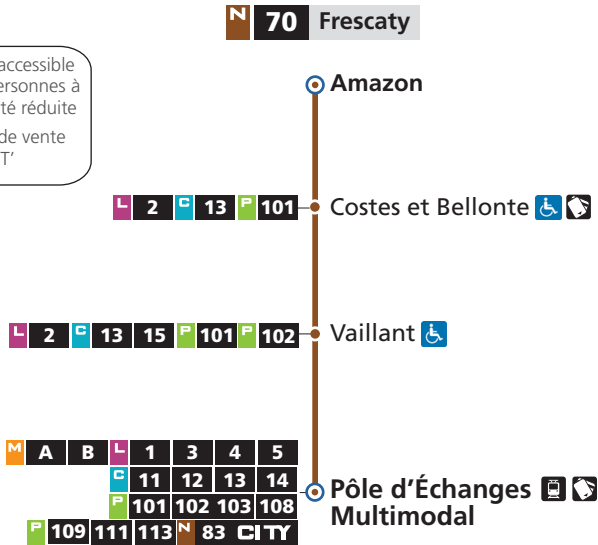

**70** → Pôle d'Échanges Multimodal (P.E.M.)

**JOURS FÉRIÉS**

Amazon	Costes et Bellonte	Vaillant	P.E.M.
6h15 <b>h</b>	6h21 <b>h</b>	6h29 <b>h</b>	6h35 <b>h</b>
21h15	21h23	21h29	21h35

**h** - circule uniquement dimanche 26 décembre

HORAIRES HIVER  
 À COMPTER DU 1<sup>ER</sup> DÉCEMBRE 2021

DIRECTIONS

Frescaty

Pôle d'Échanges  
 Multimodal

NAVETTE

Téléchargez  
 l'appli LE MET'

lemet.fr

0 800 00 29 38 Service & appel gratuits

 Arrêt accessible aux personnes à mobilité réduite  
 Point de vente LE MET'

**N 70** Pôle d'Échanges Multimodal

**70** → Frescaty

**DU LUNDI AU VENDREDI**

P.E.M.	Vaillant	Costes et Bellonte	Amazon
05h30	05h34	05h39	05h45
12h55	13h04	13h09	13h15
20h25 <b>a</b>	20h34 <b>a</b>	20h39 <b>a</b>	20h45 <b>a</b>

**a** - ne circule pas les vendredis 24 et 31 décembre 2021

**70** → Frescaty

**SAMEDI**

P.E.M.	Vaillant	Costes et Bellonte	Amazon
6h55	7h04	7h09	7h15
13h20 <b>c</b>	13h29 <b>c</b>	13h34 <b>c</b>	13h40 <b>c</b>
18h55	19h04	19h09	19h15