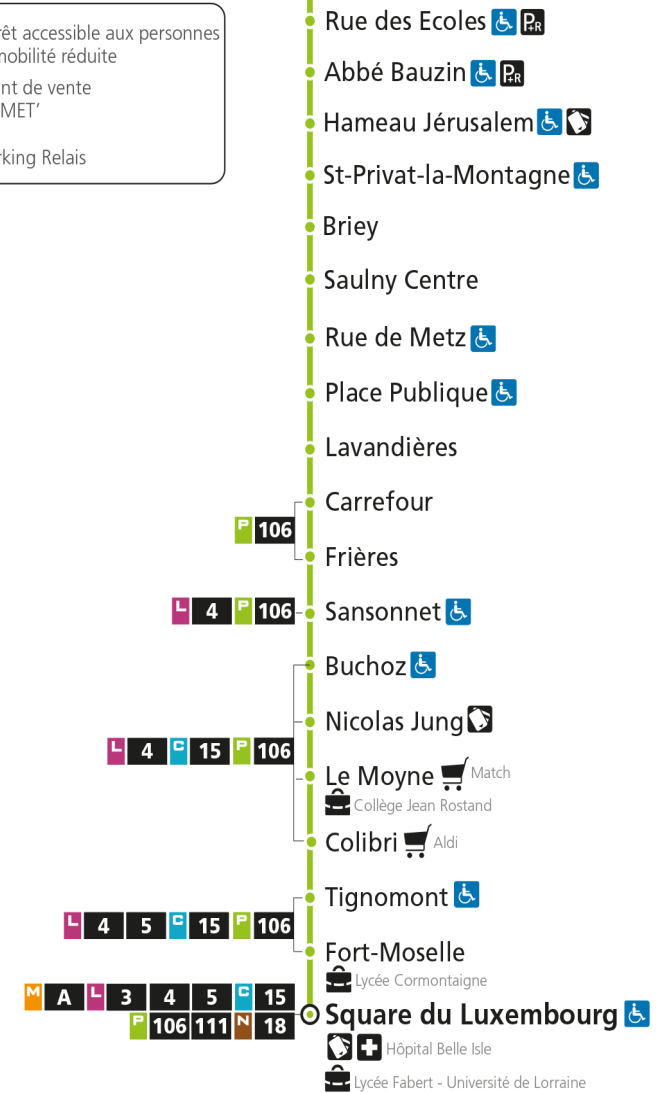

## St-Privat-la-Montagne

**P 107** Square du Luxembourg

**P****107****SQUARE DU LUXEMBOURG**

arrêt ABBE BAUZIN

Du 03 Janvier 2022 au 03 Juillet 2022