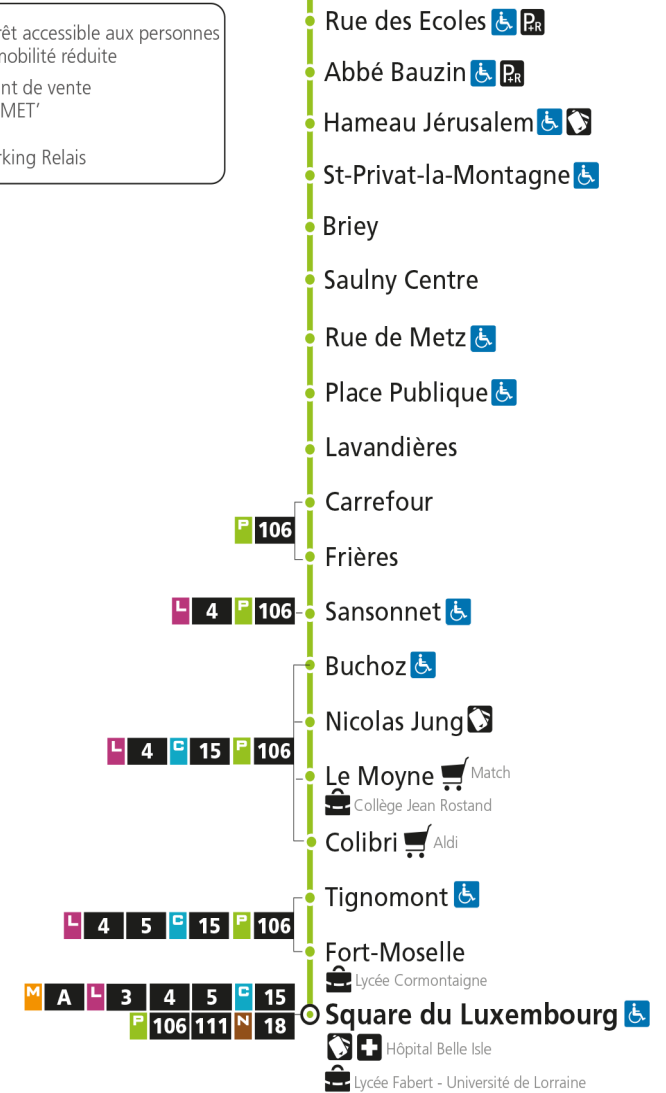

P

107

SQUARE DU LUXEMBOURG

arrêt PLACE PUBLIQUE

Du 03 Janvier 2022 au 03 Juillet 2022

Du lundi au vendredi - hors jours fériés

4h	5h	6h	7h	8h	9h	10h	11h	12h	13h	14h	15h	16h	17h	18h	19h	20h	21h	22h	23h	00h	
	16*	14	11	14	31	31	31	31	31	31	31	17	07	18	27	16*					
		53	28	45									42	58							

Samedi - hors jours fériés

4h	5h	6h	7h	8h	9h	10h	11h	12h	13h	14h	15h	16h	17h	18h	19h	20h	21h	22h	23h	00h	
	16*	15	27	17	17	17	17	19	27	27	27	29	04	12	56						
		50						54					39	57							

Du lundi au vendredi pendant les petites vacances scolaires - hors jours fériés

4h	5h	6h	7h	8h	9h	10h	11h	12h	13h	14h	15h	16h	17h	18h	19h	20h	21h	22h	23h	00h	
	16*	14	28	14	31	31	31	31	31	31	31	17	07	18	27	16*					
		53		45									42	58							

Dimanche et jours fériés

4h	5h	6h	7h	8h	9h	10h	11h	12h	13h	14h	15h	16h	17h	18h	19h	20h	21h	22h	23h	00h	
			50*		20*	50*		20*	50*		20*	50*		20*							

* - Horaire disponible uniquement sur réservation au 0800 00 29 38 (appel et service gratuits)

P 107 St-Privat-la-Montagne

- Arrêt accessible aux personnes à mobilité réduite
- Point de vente LE MET'
- Parking Relais

St-Privat-la-Montagne

P 107 Square du Luxembourg