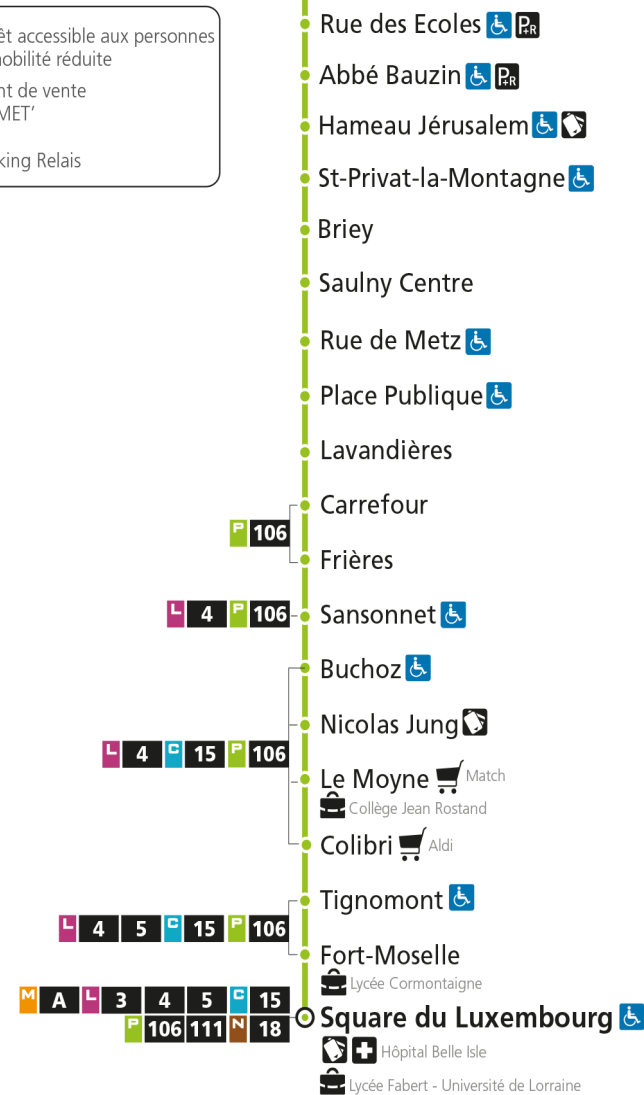

## St-Privat-la-Montagne

**P 107** Square du Luxembourg

**P****107****SQUARE DU LUXEMBOURG**

arrêt RUE DE METZ

Du 03 Janvier 2022 au 03 Juillet 2022