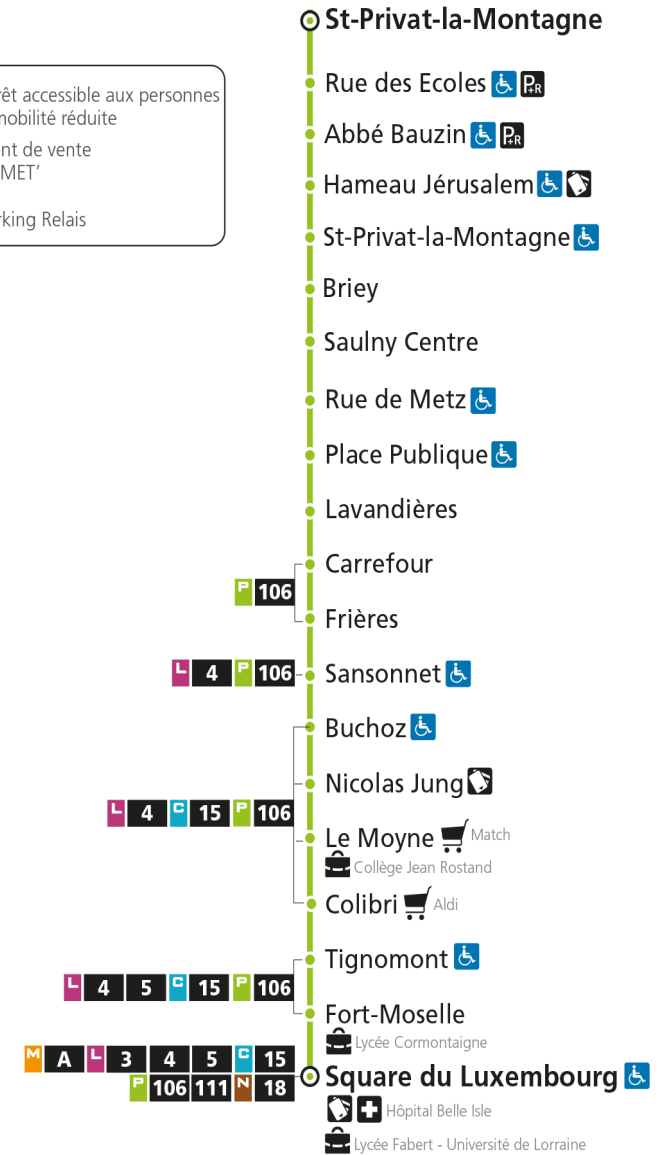

P

107

SQUARE DU LUXEMBOURG

arrêt LE MOYNE

Du 03 Janvier 2022 au 03 Juillet 2022

Du lundi au vendredi - hors jours fériés

4h	5h	6h	7h	8h	9h	10h	11h	12h	13h	14h	15h	16h	17h	18h	19h	20h	21h	22h	23h	00h	
	23*	21	00 18 36	22 52	38	38	38	38	38	38	38	24	14 49	25	05 34	23*					

Samedi - hors jours fériés

4h	5h	6h	7h	8h	9h	10h	11h	12h	13h	14h	15h	16h	17h	18h	19h	20h	21h	22h	23h	00h	
	22*	21 56	34	24	23	23	23	25	00 34	33	33	35	10 45	18	03	02					

Du lundi au vendredi pendant les petites vacances scolaires - hors jours fériés

4h	5h	6h	7h	8h	9h	10h	11h	12h	13h	14h	15h	16h	17h	18h	19h	20h	21h	22h	23h	00h	
	23*	21	00 36	22 52	38	38	38	38	38	38	38	24	14 49	25	05 34	23*					

Dimanche et jours fériés

4h	5h	6h	7h	8h	9h	10h	11h	12h	13h	14h	15h	16h	17h	18h	19h	20h	21h	22h	23h	00h	
			56*		26*	56*		26*	56*		26*	56*		26*							

* - Horaire disponible uniquement sur réservation au 0800 00 29 38 (appel et service gratuits)

P 107 St-Privat-la-Montagne

- Arrêt accessible aux personnes à mobilité réduite
- Point de vente LE MET'
- Parking Relais

P 107 Square du Luxembourg