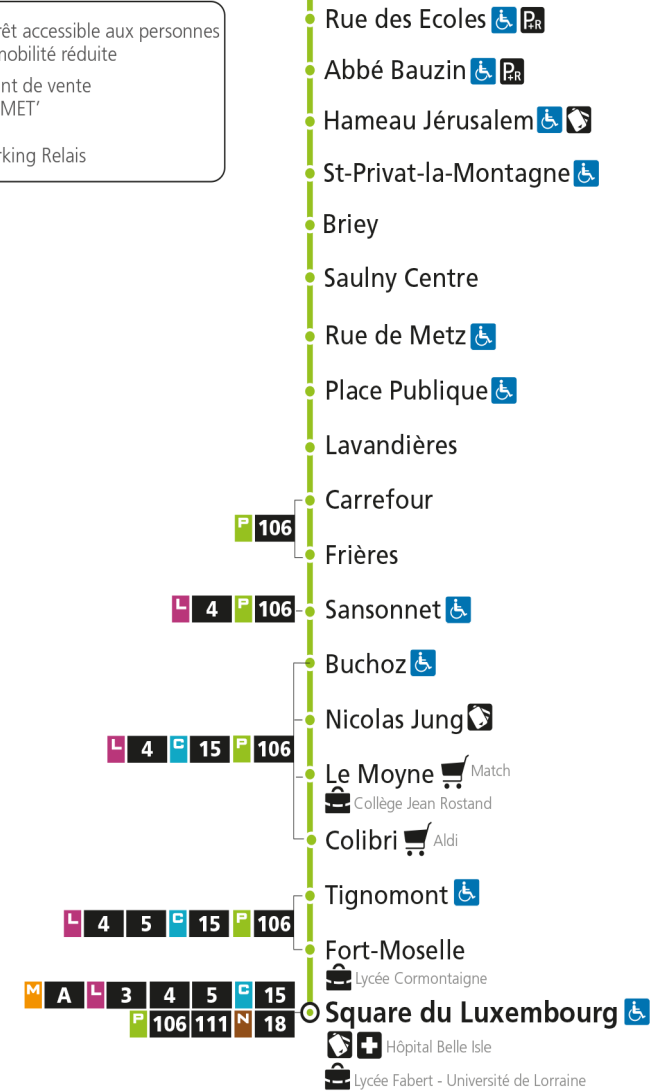

## St-Privat-la-Montagne

**P 107** Square du Luxembourg

**P****107****SQUARE DU LUXEMBOURG**

arrêt BRIEY

Du 03 Janvier 2022 au 03 Juillet 2022