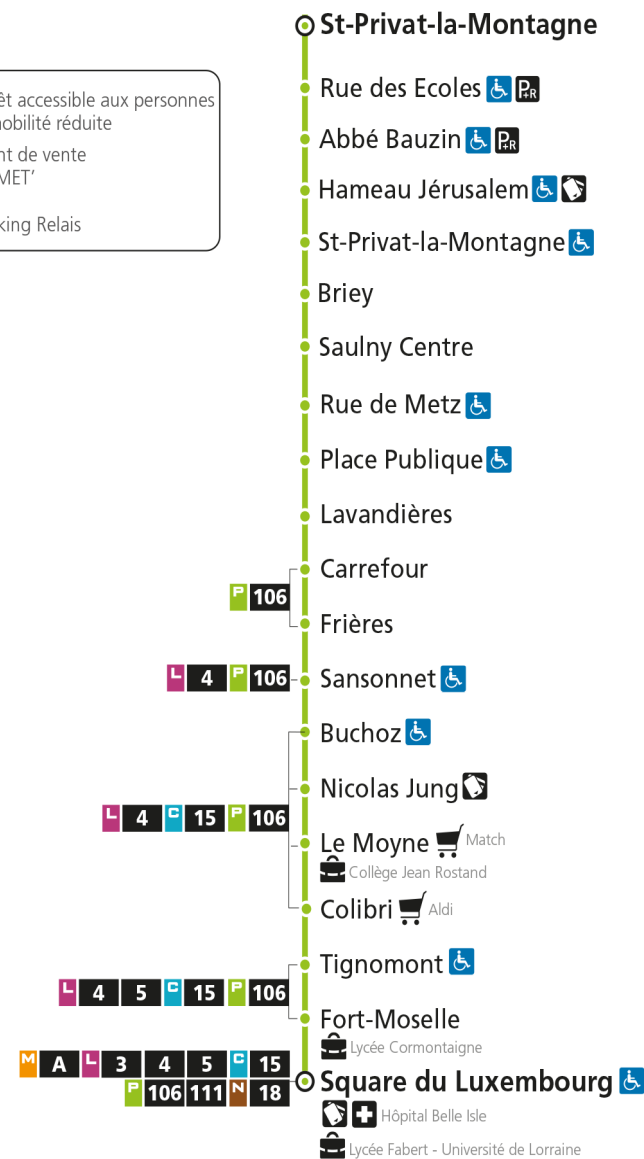

**P 107** St-Privat-la-Montagne

- Arrêt accessible aux personnes à mobilité réduite
- Point de vente LE MET'
- Parking Relais

**P 107** Square du Luxembourg

**P****107****SQUARE DU LUXEMBOURG**

arrêt TIGNOMONT