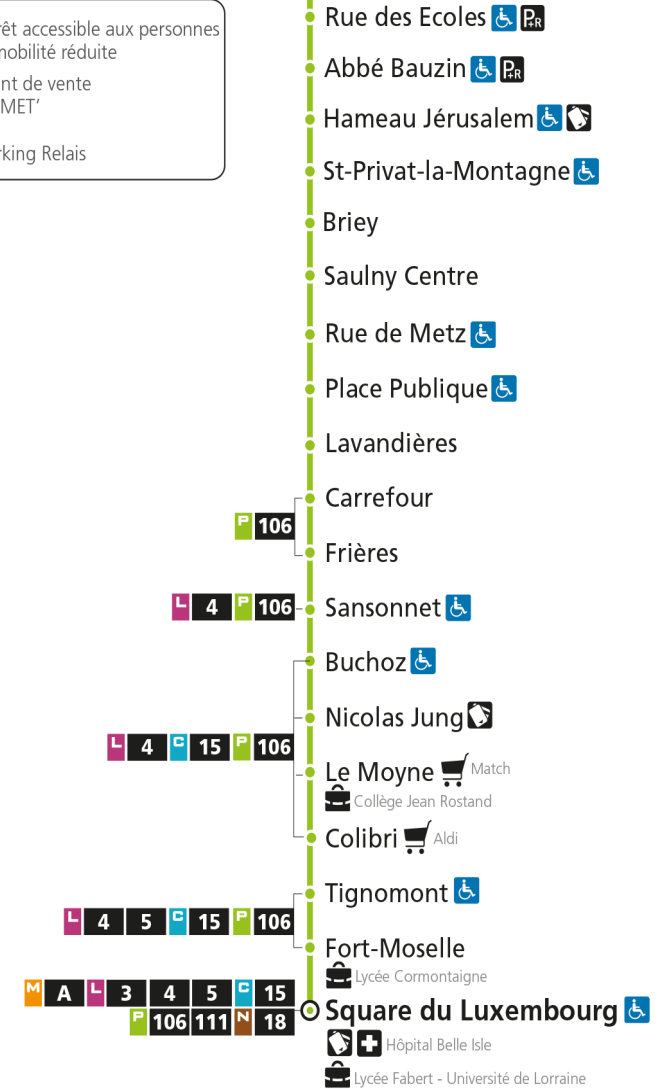

P

107

SQUARE DU LUXEMBOURG

arrêt TIGNOMONT

Du 03 Janvier 2022 au 03 Juillet 2022

Du lundi au vendredi - hors jours fériés

4h	5h	6h	7h	8h	9h	10h	11h	12h	13h	14h	15h	16h	17h	18h	19h	20h	21h	22h	23h	00h	
	24*	22	01 20 40	25 55	40	40	40	40	40	40	40	26	16 51	27	06 35	24*					

Samedi - hors jours fériés

4h	5h	6h	7h	8h	9h	10h	11h	12h	13h	14h	15h	16h	17h	18h	19h	20h	21h	22h	23h	00h	
	23*	22 57	36	26	25	25	25	27	02 35	35	35	37	12 47	20	04	03					

Du lundi au vendredi pendant les petites vacances scolaires - hors jours fériés

4h	5h	6h	7h	8h	9h	10h	11h	12h	13h	14h	15h	16h	17h	18h	19h	20h	21h	22h	23h	00h	
	24*	22	01 40	25 55	40	40	40	40	40	40	40	26	16 51	27	06 35	24*					

Dimanche et jours fériés

4h	5h	6h	7h	8h	9h	10h	11h	12h	13h	14h	15h	16h	17h	18h	19h	20h	21h	22h	23h	00h	
			58*		28*	58*		28*	58*		28*	58*		28*							

* - Horaire disponible uniquement sur réservation au 0800 00 29 38 (appel et service gratuits)

P 107 St-Privat-la-Montagne

- Arrêt accessible aux personnes à mobilité réduite
- Point de vente LE MET'
- Parking Relais

St-Privat-la-Montagne

P 107 Square du Luxembourg