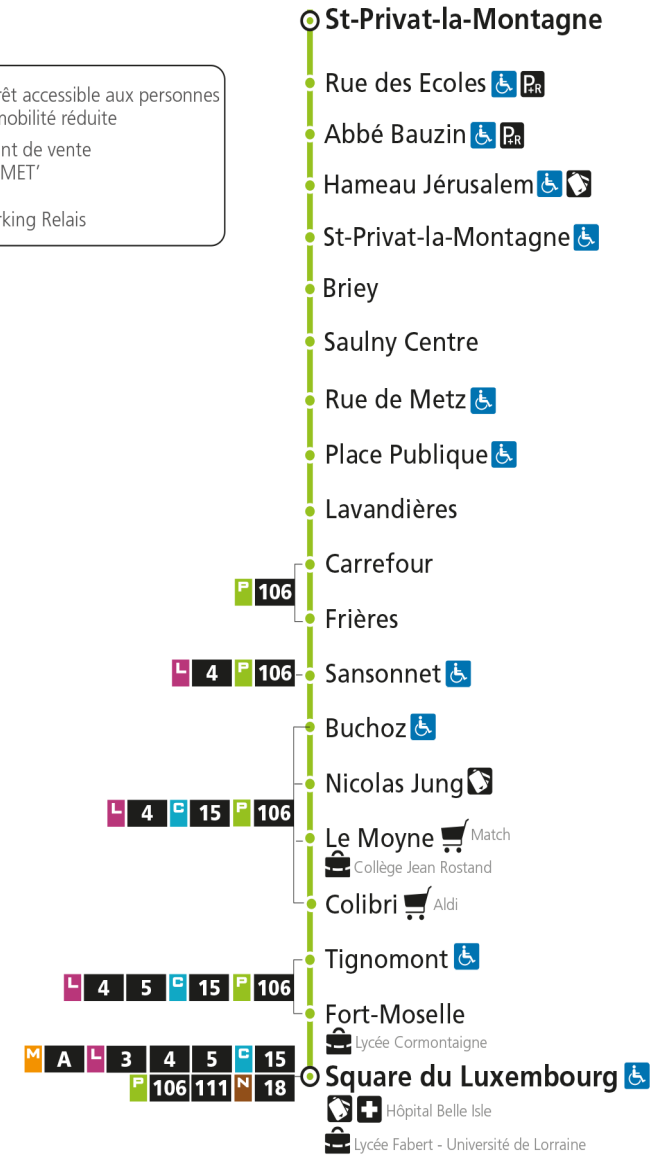

P

107

SQUARE DU LUXEMBOURG

arrêt BRIEY

Du 03 Janvier 2022 au 03 Juillet 2022

Du lundi au vendredi - hors jours fériés

4h	5h	6h	7h	8h	9h	10h	11h	12h	13h	14h	15h	16h	17h	18h	19h	20h	21h	22h	23h	00h	
	13*	11	08	11	28	28	28	28	28	28	28	14	04	15	24	13*					
		50	25	42									39	55							

Samedi - hors jours fériés

4h	5h	6h	7h	8h	9h	10h	11h	12h	13h	14h	15h	16h	17h	18h	19h	20h	21h	22h	23h	00h	
	13*	12	24	14	14	14	14	16	24	24	24	26	01	09	53						
		47						51					36	54							

Du lundi au vendredi pendant les petites vacances scolaires - hors jours fériés

4h	5h	6h	7h	8h	9h	10h	11h	12h	13h	14h	15h	16h	17h	18h	19h	20h	21h	22h	23h	00h	
	13*	11	25	11	28	28	28	28	28	28	28	14	04	15	24	13*					
		50		42									39	55							

Dimanche et jours fériés

4h	5h	6h	7h	8h	9h	10h	11h	12h	13h	14h	15h	16h	17h	18h	19h	20h	21h	22h	23h	00h	
			47*		17*	47*		17*	47*		17*	47*		17*							

* - Horaire disponible uniquement sur réservation au 0800 00 29 38 (appel et service gratuits)

P 107 St-Privat-la-Montagne

- Arrêt accessible aux personnes à mobilité réduite
- Point de vente LE MET'
- Parking Relais

P 107 Square du Luxembourg