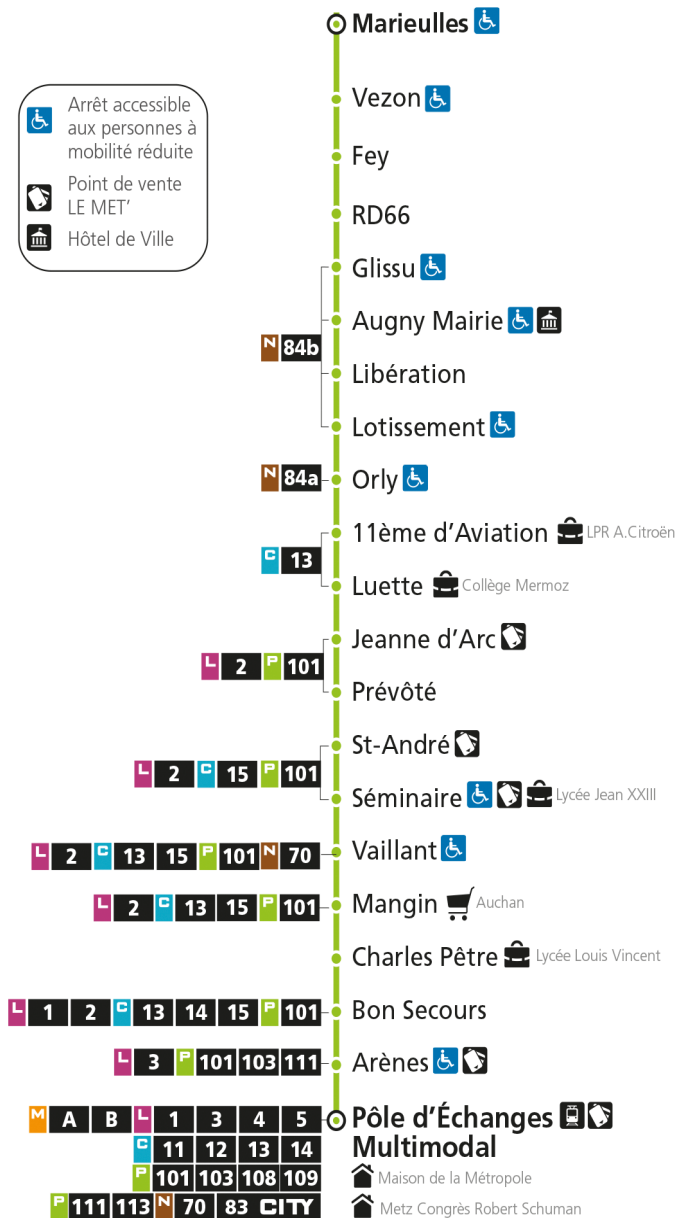

P

102

POLE D'ECHANGES MULTIMODAL

arrêt LUETTE

Du 08 Novembre 2021 au 03 Juillet 2022

Du lundi au vendredi - hors jours fériés

4h	5h	6h	7h	8h	9h	10h	11h	12h	13h	14h	15h	16h	17h	18h	19h	20h	21h	22h	23h	00h	
	35*	35*	05 25 27	05 35	36	38*	38*	28	28	28	28*	23	29	00 37	50*						

Samedi - hors jours fériés

4h	5h	6h	7h	8h	9h	10h	11h	12h	13h	14h	15h	16h	17h	18h	19h	20h	21h	22h	23h	00h	
	35*	35*	26	03	01	41		11	36		34		05	36		02*					

Du lundi au vendredi pendant les petites vacances scolaires - hors jours fériés

4h	5h	6h	7h	8h	9h	10h	11h	12h	13h	14h	15h	16h	17h	18h	19h	20h	21h	22h	23h	00h	
	35*	35*	05 27	05 35	36	38*	38*	28	28	28	28*	23	29	00 37	50*						

Dimanche et jours fériés

4h	5h	6h	7h	8h	9h	10h	11h	12h	13h	14h	15h	16h	17h	18h	19h	20h	21h	22h	23h	00h	
				40*		12*	42*		12*	42*		12*	42*		12*						

* - Horaire disponible uniquement sur réservation au 0800 00 29 38 (appel et service gratuits)

P 102 Marieulles

P 102 Pôle d'Échanges Multimodal