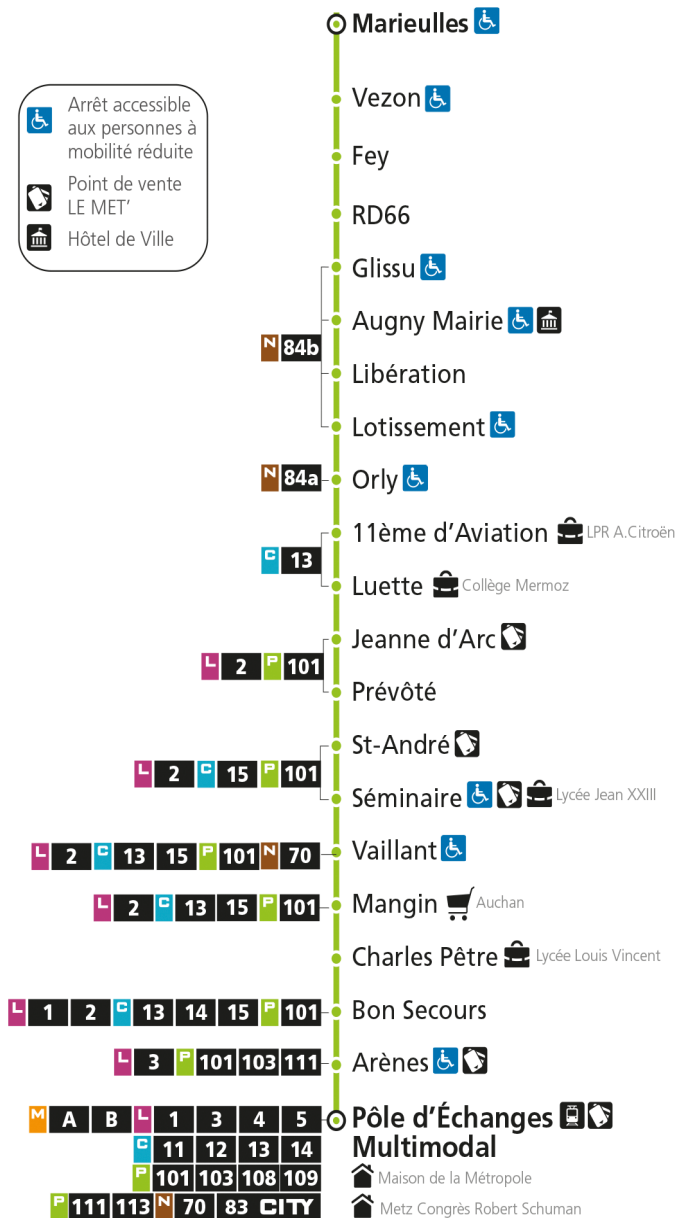

P

102

POLE D'ECHANGES MULTIMODAL

arrêt AUGNY MAIRIE

Du 08 Novembre 2021 au 03 Juillet 2022

Du lundi au vendredi - hors jours fériés

4h	5h	6h	7h	8h	9h	10h	11h	12h	13h	14h	15h	16h	17h	18h	19h	20h	21h	22h	23h	00h	
	27*	27*	16	26	28	30*	30*	20	20	20	20*	14	20	28	42*						
		57	18	56									51								

Samedi - hors jours fériés

4h	5h	6h	7h	8h	9h	10h	11h	12h	13h	14h	15h	16h	17h	18h	19h	20h	21h	22h	23h	00h	
	27*	27*	18	53		33		03	28		26	57		28	54*						
			55																		

Du lundi au vendredi pendant les petites vacances scolaires - hors jours fériés

4h	5h	6h	7h	8h	9h	10h	11h	12h	13h	14h	15h	16h	17h	18h	19h	20h	21h	22h	23h	00h	
	27*	27*	18	26	28	30*	30*	20	20	20	20*	14	20	28	42*						
		57	56										51								

Dimanche et jours fériés

4h	5h	6h	7h	8h	9h	10h	11h	12h	13h	14h	15h	16h	17h	18h	19h	20h	21h	22h	23h	00h	
				32*		04*	34*		04*	34*		04*	34*		04*						

* - Horaire disponible uniquement sur réservation au 0800 00 29 38 (appel et service gratuits)

P 102 Marieulles

P 102 Pôle d'Échanges Multimodal