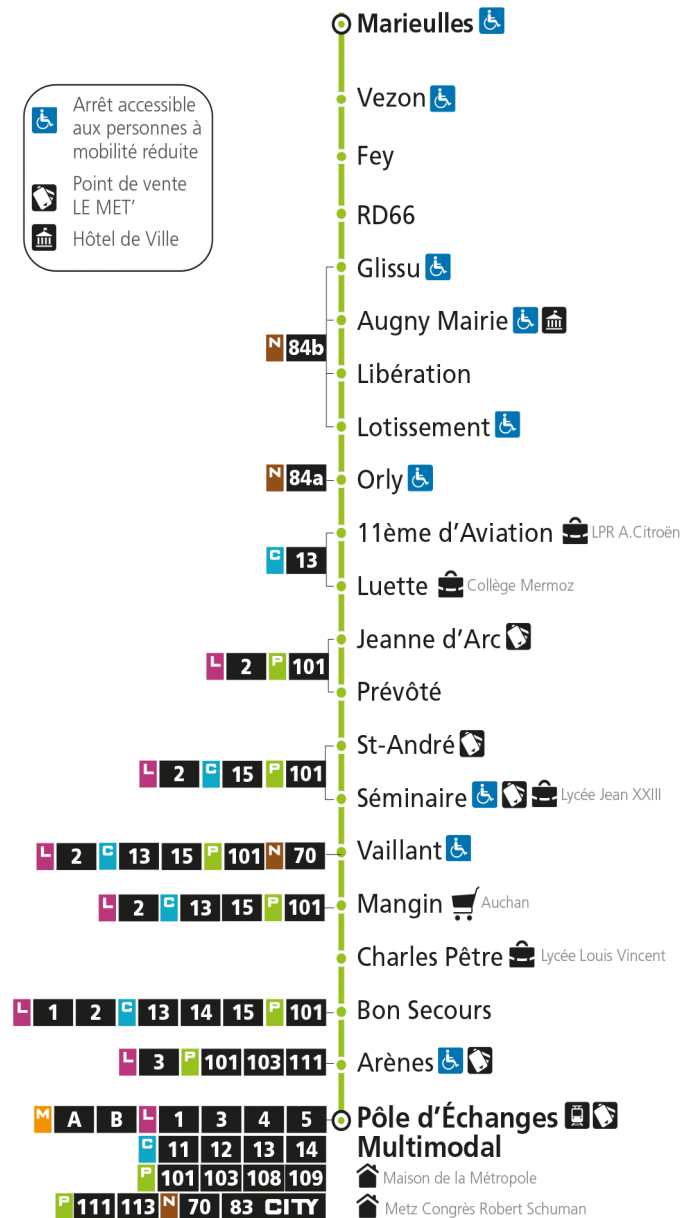

P**102****POLE D'ECHANGES MULTIMODAL**

arrêt FEY

**Du 08 Novembre 2021 au 03 Juillet 2022****Du lundi au vendredi - hors jours fériés**

4h	5h	6h	7h	8h	9h	10h	11h	12h	13h	14h	15h	16h	17h	18h	19h	20h	21h	22h	23h	00h	
	21*	21*	12	19	21	23*	23*	13	13	13	13*	08	14	22	36*						
		51	49										45								

* - Horaire disponible uniquement sur réservation au 0800 00 29 38 (appel et service gratuits)

P 102 Marieulles**P 102 Pôle d'Échanges Multimodal**

P**102****POLE D'ECHANGES MULTIMODAL**

arrêt GLISSU

**Du 08 Novembre 2021 au 03 Juillet 2022****Du lundi au vendredi - hors jours fériés**