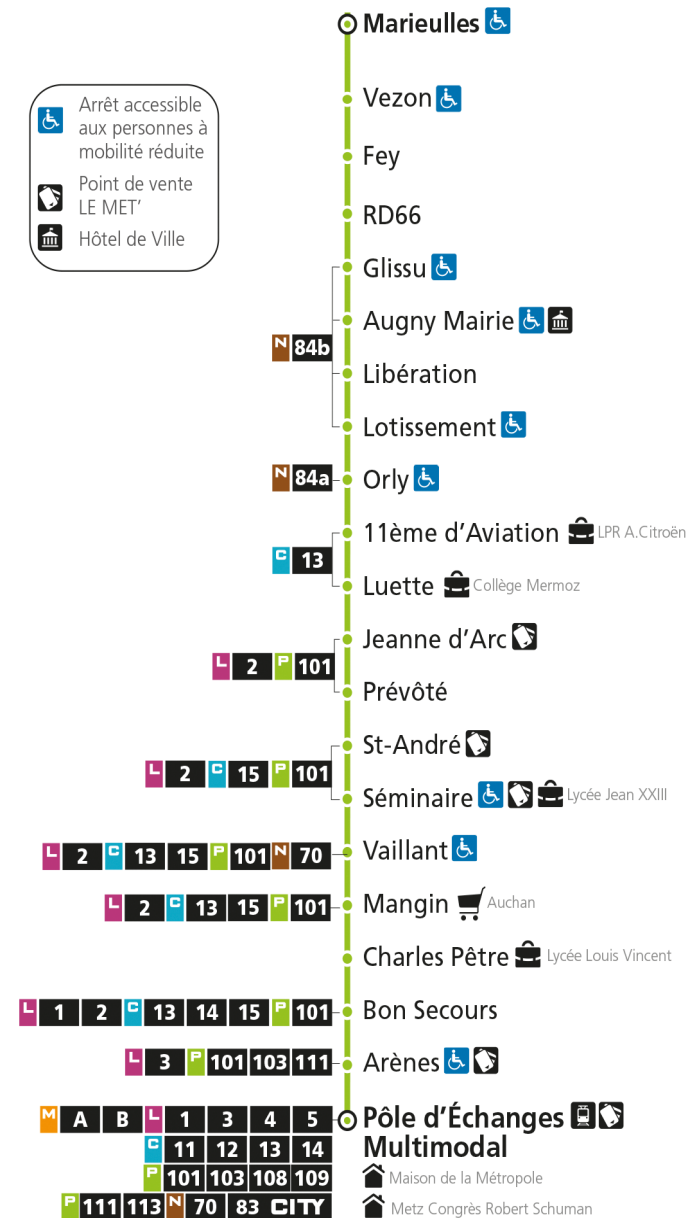

P

102

POLE D'ECHANGES MULTIMODAL

arrêt VAILLANT

Du 08 Novembre 2021 au 03 Juillet 2022

Du lundi au vendredi - hors jours fériés

4h	5h	6h	7h	8h	9h	10h	11h	12h	13h	14h	15h	16h	17h	18h	19h	20h	21h	22h	23h	00h
	40*	41*	11	12	42	44*	44*	34	34	34	34*	30	37	07	56*					
			32	41										44						
			34																	

Samedi - hors jours fériés

4h	5h	6h	7h	8h	9h	10h	11h	12h	13h	14h	15h	16h	17h	18h	19h	20h	21h	22h	23h	00h
	41*	41*	32	09	07	47		17	42		40		11	42		08*				

Du lundi au vendredi pendant les petites vacances scolaires - hors jours fériés

4h	5h	6h	7h	8h	9h	10h	11h	12h	13h	14h	15h	16h	17h	18h	19h	20h	21h	22h	23h	00h
	40*	41*	11	12	42	44*	44*	34	34	34	34*	30	37	07	56*					
			34	41										44						

Dimanche et jours fériés

4h	5h	6h	7h	8h	9h	10h	11h	12h	13h	14h	15h	16h	17h	18h	19h	20h	21h	22h	23h	00h
				47*		19*	49*		19*	49*		19*	49*		18*					

* - Horaire disponible uniquement sur réservation au 0800 00 29 38 (appel et service gratuits)

P 102 Marieulles

Arrêt accessible aux personnes à mobilité réduite
Point de vente LE MET'
Hôtel de Ville

P 102 Pôle d'Échanges Multimodal