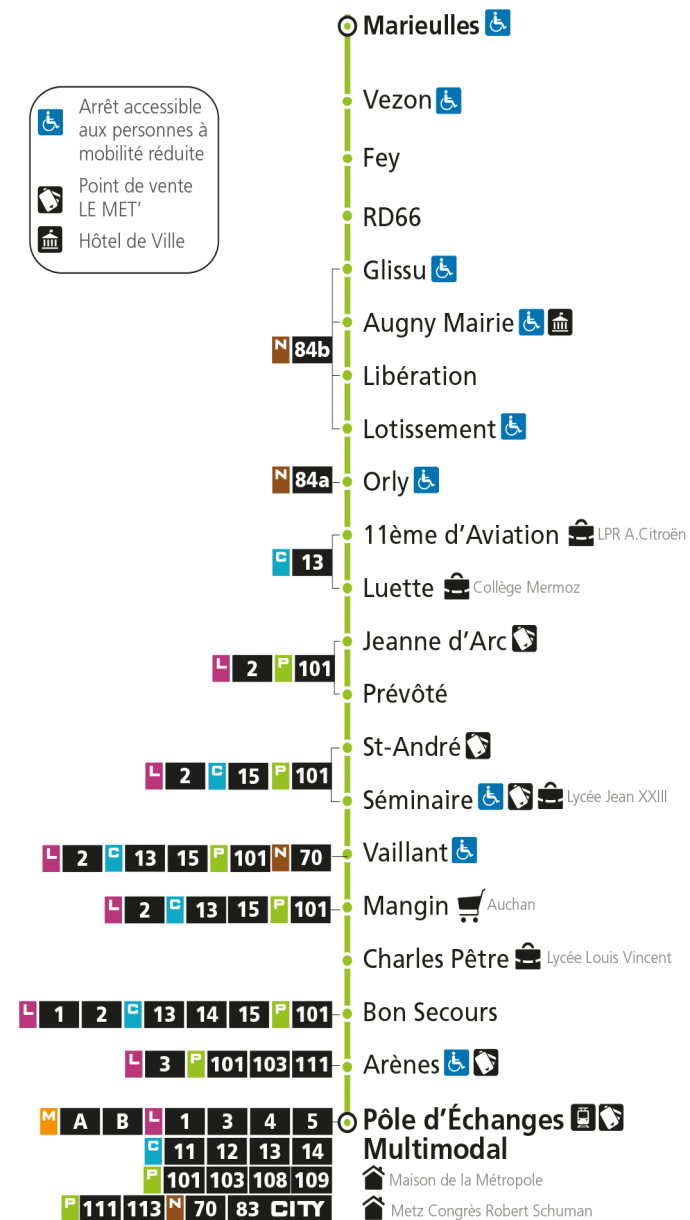

P

102

POLE D'ECHANGES MULTIMODAL

arrêt ST-ANDRE

Du 08 Novembre 2021 au 03 Juillet 2022

Du lundi au vendredi - hors jours fériés

4h	5h	6h	7h	8h	9h	10h	11h	12h	13h	14h	15h	16h	17h	18h	19h	20h	21h	22h	23h	00h	
	39*	39*	09 30 32	10 39	40	42*	42*	32	32	32	32*	28	35	05 42	54*						

Samedi - hors jours fériés

4h	5h	6h	7h	8h	9h	10h	11h	12h	13h	14h	15h	16h	17h	18h	19h	20h	21h	22h	23h	00h	
	39*	39*	30	07	05	45		15	40		38		09	40	06*						

Du lundi au vendredi pendant les petites vacances scolaires - hors jours fériés

4h	5h	6h	7h	8h	9h	10h	11h	12h	13h	14h	15h	16h	17h	18h	19h	20h	21h	22h	23h	00h	
	39*	39*	09 32	10 39	40	42*	42*	32	32	32	32*	28	35	05 42	54*						

Dimanche et jours fériés

4h	5h	6h	7h	8h	9h	10h	11h	12h	13h	14h	15h	16h	17h	18h	19h	20h	21h	22h	23h	00h	
				45*		17*	47*		17*	47*		17*	47*		16*						

* - Horaire disponible uniquement sur réservation au 0800 00 29 38 (appel et service gratuits)

P 102 Marieulles

P 102 Pôle d'Échanges Multimodal