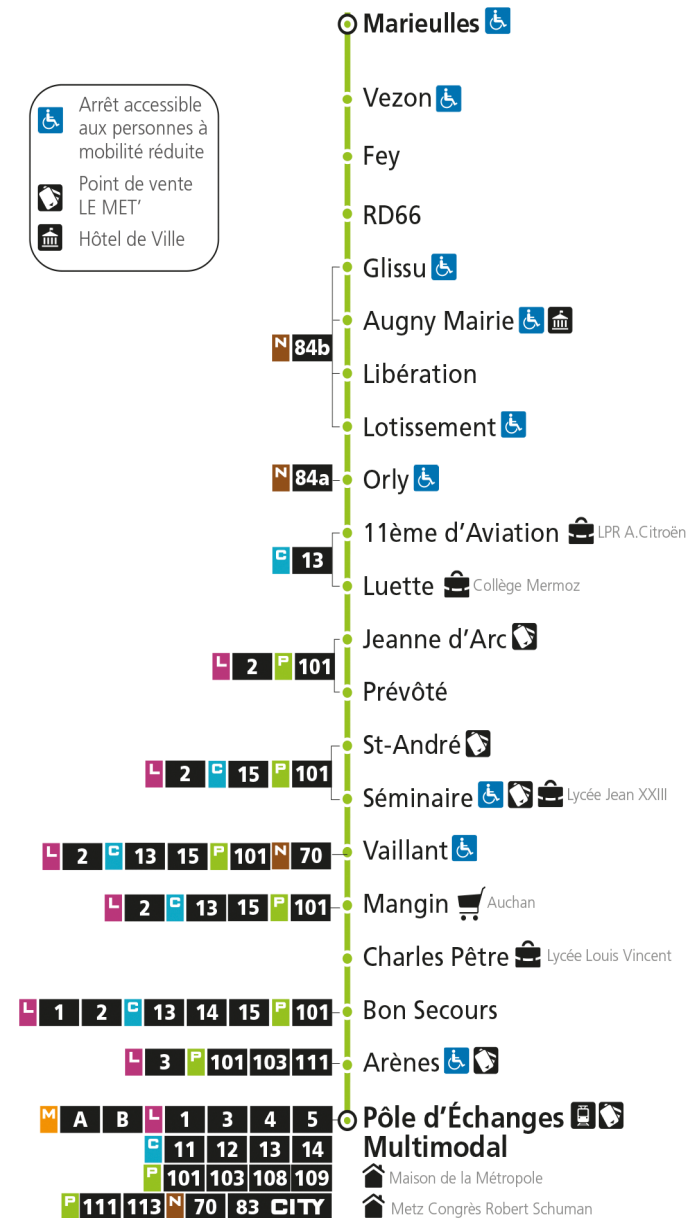

P 102 Marieulles

Arrêt accessible aux personnes à mobilité réduite

Point de vente LE MET'

Hôtel de Ville

**P 102 Pôle d'Échanges Multimodal**

P**102****POLE D'ECHANGES MULTIMODAL**

arrêt 11ème D'AVIATION

Du 08 Novembre 2021 au 03 Juillet 2022