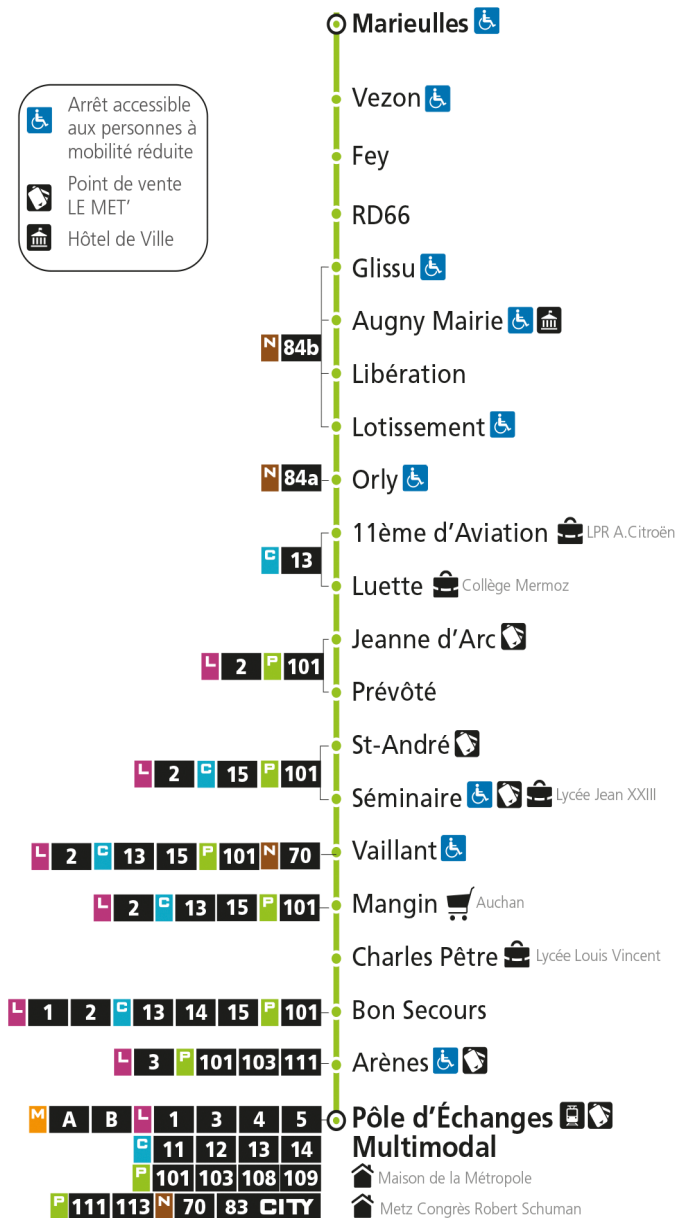

P

102

POLE D'ECHANGES MULTIMODAL

arrêt CHARLES PETRE

Du 08 Novembre 2021 au 03 Juillet 2022

Du lundi au vendredi - hors jours fériés

4h	5h	6h	7h	8h	9h	10h	11h	12h	13h	14h	15h	16h	17h	18h	19h	20h	21h	22h	23h	00h
	42*	43*	13	15	44	46*	46*	36	36	36	36*	32	39	09	58*					
			35	43										46						
			37																	

Samedi - hors jours fériés

4h	5h	6h	7h	8h	9h	10h	11h	12h	13h	14h	15h	16h	17h	18h	19h	20h	21h	22h	23h	00h
	43*	43*	34	11	09	49		19	44		42		13	44	10*					

Du lundi au vendredi pendant les petites vacances scolaires - hors jours fériés

4h	5h	6h	7h	8h	9h	10h	11h	12h	13h	14h	15h	16h	17h	18h	19h	20h	21h	22h	23h	00h
	42*	43*	13	15	44	46*	46*	36	36	36	36*	32	39	09	58*					
			37	43										46						

Dimanche et jours fériés

4h	5h	6h	7h	8h	9h	10h	11h	12h	13h	14h	15h	16h	17h	18h	19h	20h	21h	22h	23h	00h
				49*		21*	51*		21*	51*		21*	51*		20*					

* - Horaire disponible uniquement sur réservation au 0800 00 29 38 (appel et service gratuits)

P 102 Marieulles

P 102 Pôle d'Échanges Multimodal