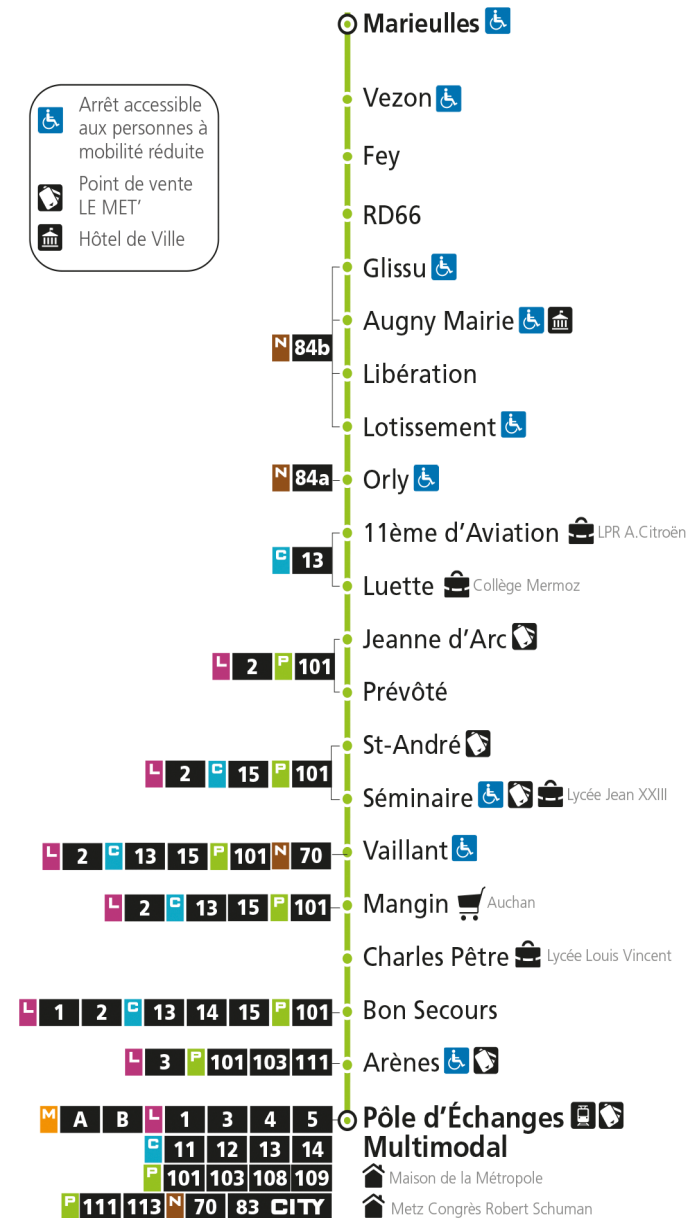

P 102 Marieulles

Arrêt accessible aux personnes à mobilité réduite

Point de vente LE MET'

Hôtel de Ville

**P 102 Pôle d'Échanges Multimodal**

P**102****POLE D'ECHANGES MULTIMODAL (P.E.M.)**

arrêt RD66

Du 08 Novembre 2021 au 03 Juillet 2022**Du lundi au vendredi - hors jours fériés**