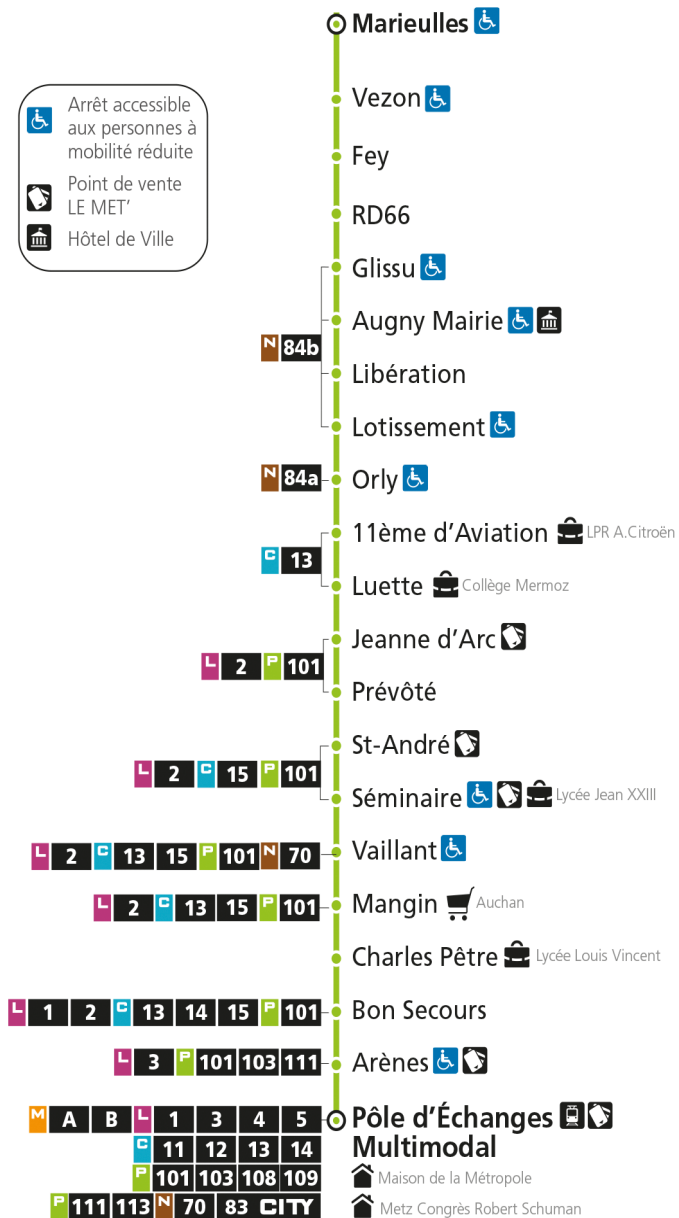

P

102

POLE D'ECHANGES MULTIMODAL

arrêt LIBERATION

Du 08 Novembre 2021 au 03 Juillet 2022

Du lundi au vendredi - hors jours fériés

4h	5h	6h	7h	8h	9h	10h	11h	12h	13h	14h	15h	16h	17h	18h	19h	20h	21h	22h	23h	00h
	27*	27*	16	26	28	30*	30*	20	20	20	20*	14	20	28	42*					
		57	18	56									51							

Samedi - hors jours fériés

4h	5h	6h	7h	8h	9h	10h	11h	12h	13h	14h	15h	16h	17h	18h	19h	20h	21h	22h	23h	00h
	27*	27*	18	53		33		03	28		26	57		28	54*					
			55																	

Du lundi au vendredi pendant les petites vacances scolaires - hors jours fériés

4h	5h	6h	7h	8h	9h	10h	11h	12h	13h	14h	15h	16h	17h	18h	19h	20h	21h	22h	23h	00h
	27*	27*	18	26	28	30*	30*	20	20	20	20*	14	20	28	42*					
		57	56										51							

Dimanche et jours fériés

4h	5h	6h	7h	8h	9h	10h	11h	12h	13h	14h	15h	16h	17h	18h	19h	20h	21h	22h	23h	00h
				32*		04*	34*		04*	34*		04*	34*		04*					

* - Horaire disponible uniquement sur réservation au 0800 00 29 38 (appel et service gratuits)

P 102 Marieulles

P 102 Pôle d'Échanges Multimodal