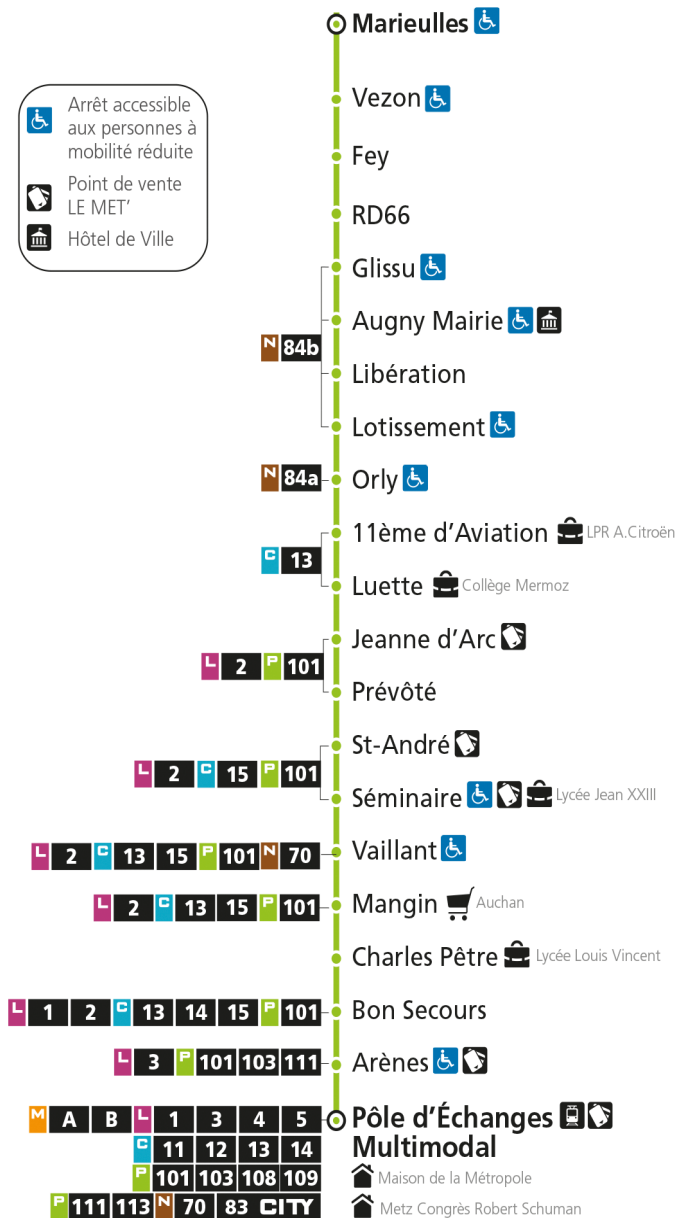

* - Horaire disponible uniquement sur réservation au 0800 00 29 38 (appel et service gratuits)

P 102 Marieulles**P 102** Pôle d'Échanges Multimodal

P**102****POLE D'ECHANGES MULTIMODAL**

arrêt ARENES

Du 08 Novembre 2021 au 03 Juillet 2022