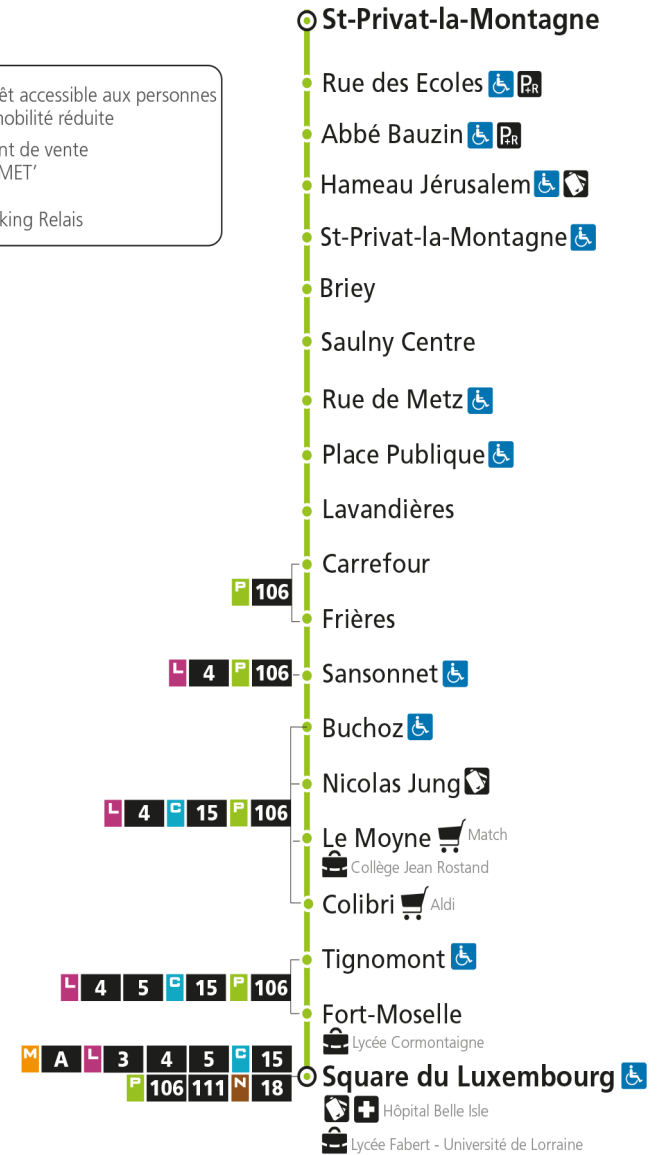

P 107 Square du Luxembourg

P**107****ST-PRIVAT-LA-MONTAGNE**

arrêt HAMEAU JERUSALEM

Du 03 Janvier 2022 au 03 Juillet 2022

Du lundi au vendredi - hors jours fériés

4h	5h	6h	7h	8h	9h	10h	11h	12h	13h	14h	15h	16h	17h	18h	19h	20h	21h	22h	23h	00h
	24*	24	34	13	39	24	39	39	39	39	44	39	14	24	00	59*				
		55		59									49		44					