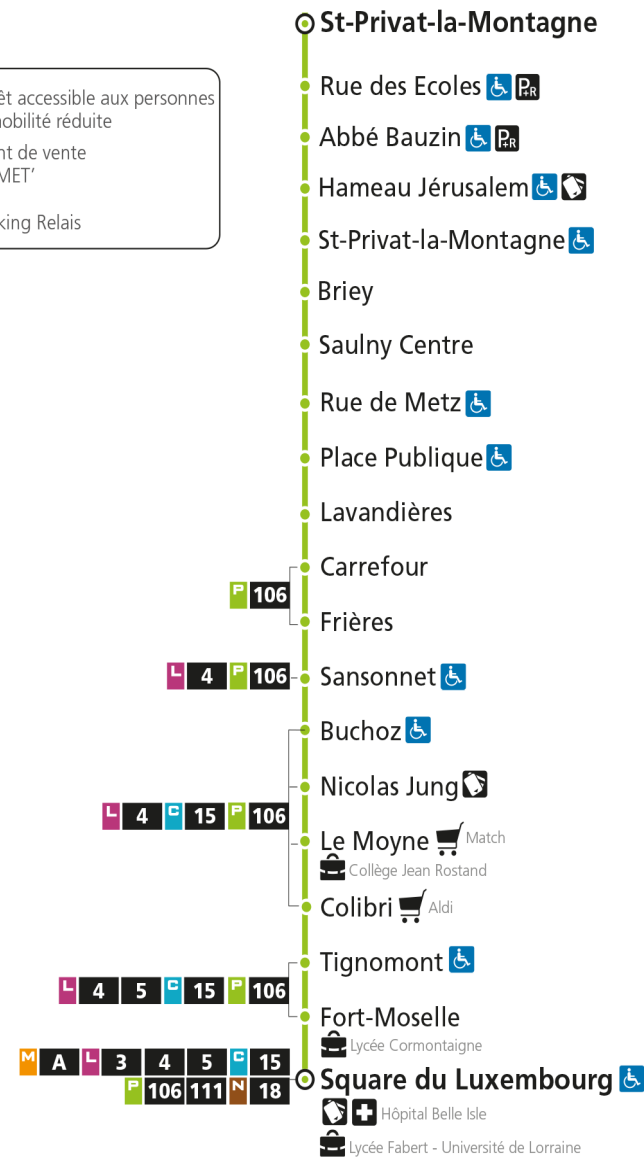

P

107

ST-PRIVAT-LA-MONTAGNE

arrêt SQUARE DU LUXEMBOURG

Du 03 Janvier 2022 au 03 Juillet 2022

Du lundi au vendredi - hors jours fériés

4h	5h	6h	7h	8h	9h	10h	11h	12h	13h	14h	15h	16h	17h	18h	19h	20h	21h	22h	23h	00h	
	00*	00 31	10 49	35	15	00	15	15	15	15	20	15 50	25	00 36	20	35*					

Samedi - hors jours fériés

4h	5h	6h	7h	8h	9h	10h	11h	12h	13h	14h	15h	16h	17h	18h	19h	20h	21h	22h	23h	00h	
	00*	00 30	05 45		00	00	00	00	10	10	10	10 45	20 55	28	40	40*					

Du lundi au vendredi pendant les petites vacances scolaires - hors jours fériés

4h	5h	6h	7h	8h	9h	10h	11h	12h	13h	14h	15h	16h	17h	18h	19h	20h	21h	22h	23h	00h	
	00*	00 31	10 49	35	15	00	15	15	15	15	20	15 50	25	00 36	20	35*					

Dimanche et jours fériés

4h	5h	6h	7h	8h	9h	10h	11h	12h	13h	14h	15h	16h	17h	18h	19h	20h	21h	22h	23h	00h	
					40*		10*	40*		10*	40*		10*	40*		10*					

* - Horaire disponible uniquement sur réservation au 0800 00 29 38 (appel et service gratuits)

P 107 St-Privat-la-Montagne

- Arrêt accessible aux personnes à mobilité réduite
- Point de vente LE MET'
- Parking Relais

P 107 Square du Luxembourg