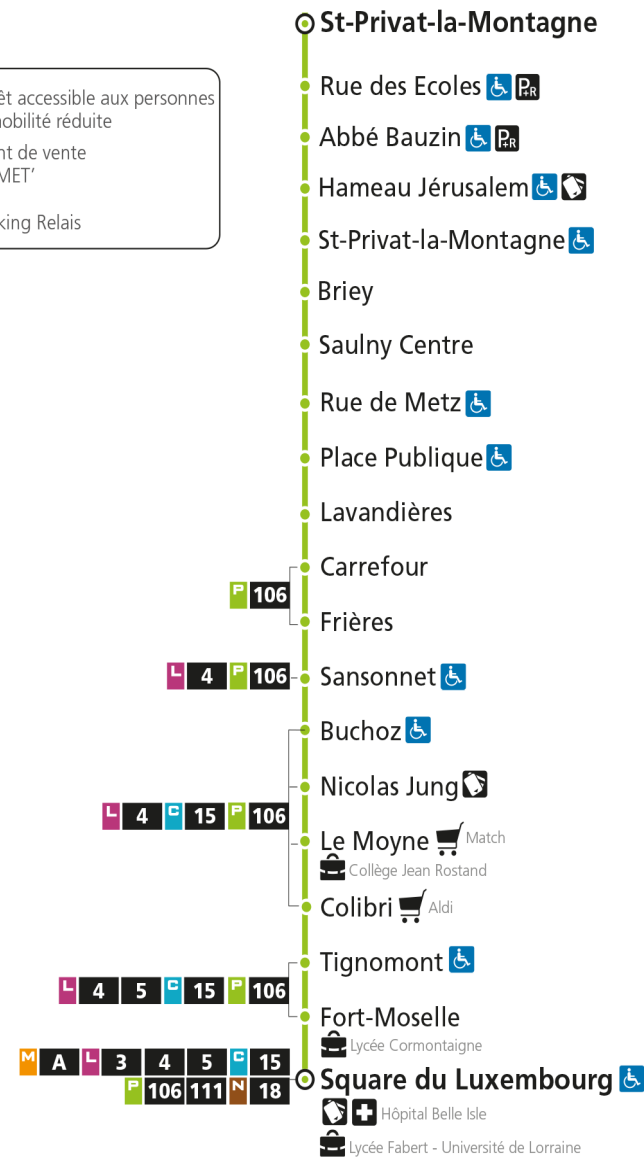

P 107 Square du Luxembourg

P

107

ST-PRIVAT-LA-MONTAGNE

arrêt CARREFOUR

Du 03 Janvier 2022 au 03 Juillet 2022

Du lundi au vendredi - hors jours fériés

4h	5h	6h	7h	8h	9h	10h	11h	12h	13h	14h	15h	16h	17h	18h	19h	20h	21h	22h	23h	00h	
	08*	08 39	18 57	43	23	08	23	23	23	23	28	23 58	33	08 44	28	43*					