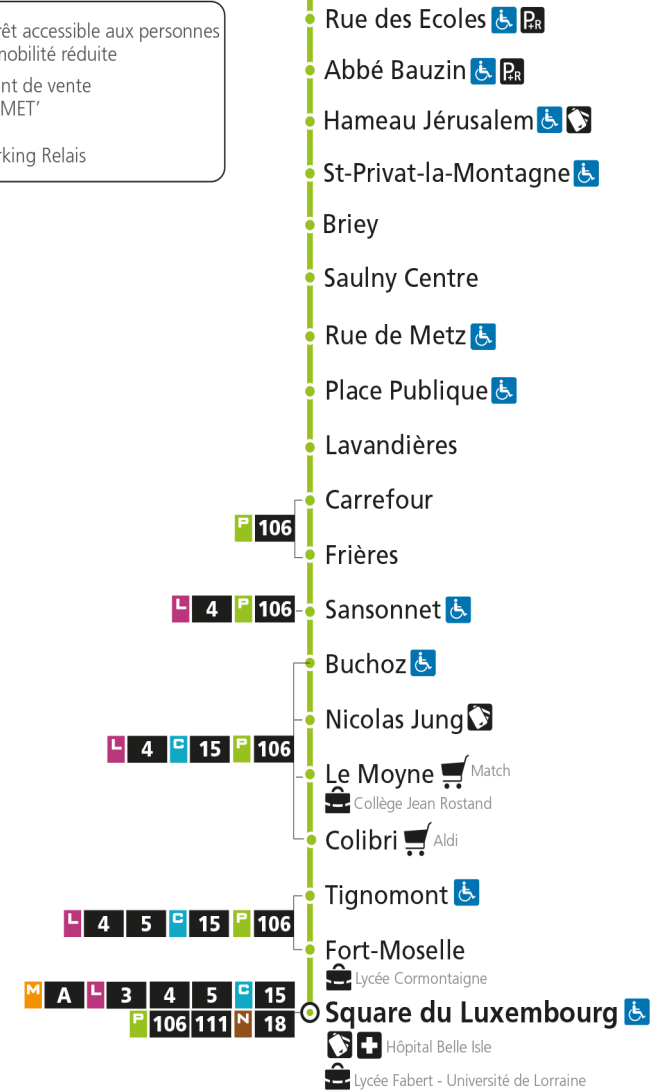

P

107

ST-PRIVAT-LA-MONTAGNE

arrêt RUE DE METZ

Du 03 Janvier 2022 au 03 Juillet 2022

Du lundi au vendredi - hors jours fériés

4h	5h	6h	7h	8h	9h	10h	11h	12h	13h	14h	15h	16h	17h	18h	19h	20h	21h	22h	23h	00h	
	11*	11 42	21	00 46	26	11	26	26	26	26	31	26	01 36	11 47	31	46*					

Samedi - hors jours fériés

4h	5h	6h	7h	8h	9h	10h	11h	12h	13h	14h	15h	16h	17h	18h	19h	20h	21h	22h	23h	00h	
	11*	11 41	16 56		11	11	11	11 46	21	21	21	21 56	31	06 39	51	51*					

Du lundi au vendredi pendant les petites vacances scolaires - hors jours fériés

4h	5h	6h	7h	8h	9h	10h	11h	12h	13h	14h	15h	16h	17h	18h	19h	20h	21h	22h	23h	00h	
	11*	11 42	21	00 46	26	11	26	26	26	26	31	26	01 36	11 47	31	46*					

Dimanche et jours fériés

4h	5h	6h	7h	8h	9h	10h	11h	12h	13h	14h	15h	16h	17h	18h	19h	20h	21h	22h	23h	00h	
					52*		22*	52*		22*	52*		22*	52*		22*					

* - Horaire disponible uniquement sur réservation au 0800 00 29 38 (appel et service gratuits)

P 107 St-Privat-la-Montagne

- Arrêt accessible aux personnes à mobilité réduite
- Point de vente LE MET'
- Parking Relais

St-Privat-la-Montagne

P 107 Square du Luxembourg