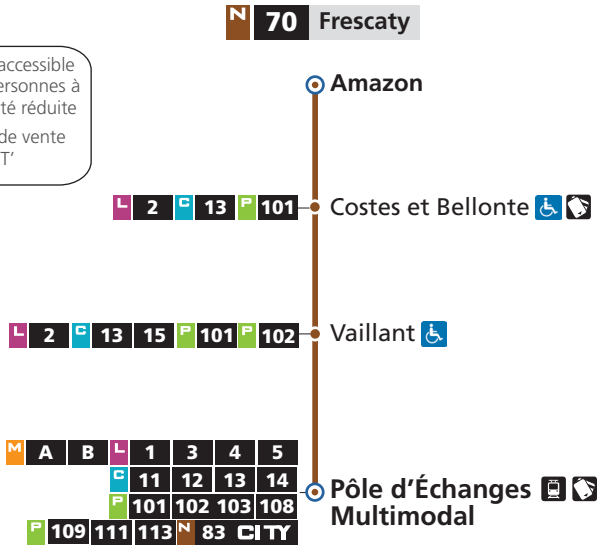

Arrêt accessible aux personnes à mobilité réduite
Point de vente LE MET'

70 Pôle d'Échanges Multimodal

70 → Frescaty

DU LUNDI AU VENDREDI

P.E.M.	Vaillant	Costes et Bellonte	Amazon
05h30	05h34	05h39	05h45
12h55	13h04	13h09	13h15
20h25	20h34	20h39	20h45

70 → Frescaty

SAMEDI

P.E.M.	Vaillant	Costes et Bellonte	Amazon
6h55 g	7h04 g	7h09 g	7h15 g
7h45 h	7h54 h	7h59 h	8h05 h
18h55	19h04	19h09	19h15

g - ne circule pas les samedis 28 mai et 11 juin
h - circule uniquement les samedis 28 mai et 11 juin

70 → Frescaty

DIMANCHE

P.E.M.	Vaillant	Costes et Bellonte	Amazon
7h20 i	7h29 i	7h34 i	7h40 i
9h00 j	9h09 j	9h14 j	9h20 j
20h10	20h19	20h24	20h30

i - ne circule pas les dimanches 29 mai et 12 juin
j - circule uniquement les dimanches 29 mai et 12 juin

70 → Frescaty

JOURS FÉRIÉS

P.E.M.	Vaillant	Costes et Bellonte	Amazon
5h30 d	5h34 d	5h39 d	5h45 d
7h20 c	7h29 c	7h34 c	7h40 c
10h25 e	10h34 e	10h39 e	10h45 e
12h40 d	12h49 d	12h54 d	13h00 d
19h45 e	19h54 e	19h59 e	20h05 e
20h10 f	20h19 f	20h24 f	20h30 f

c - circule uniquement le dimanche 8 mai
d - circule uniquement le lundi 6 juin
e - circule uniquement le jeudi 26 mai
f - circule uniquement les dimanche 8 mai et lundi 6 juin