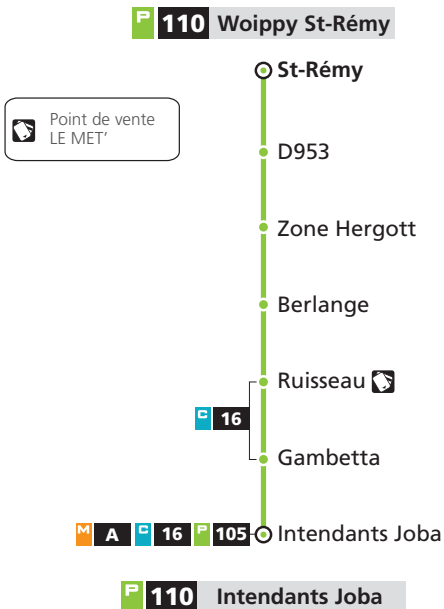

110 → Woippy – St-Rémy

DIMANCHE ET JOURS FÉRIÉS

	Avenue Foch	Intendants Joba	Ruisseau	Berlange	Zone Hergott	D 953	Woippy St-Rémy
☉	-	8h48	8h49	8h49	8h51	8h52	8h55
	10h45	-	-	11h03	11h05	10h16	10h17
☉	-	12h48	12h49	12h49	12h51	12h52	12h55
	14h45	-	-	15h03	15h05	15h06	15h07
	18h45	-	-	19h03	19h05	19h06	19h07
☉	-	19h14	19h15	19h15	19h17	19h18	19h21

L'Eurométropole de Metz vous transporte

DU LUNDI AU SAMEDI

DU LUNDI AU SAMEDI

	Woippy St-Rémy	D 953	Zone Hergott	Berlange	Ruisseau	Intendants Joba	Gare Routière
5h28	5h29	5h30	5h31	5h32	5h34	-	
6h11	6h12	6h13	6h14	-	-	6h28	
7h02b	7h03b	7h04b	7h07b	-	-	7h35b	
7h10	7h11	7h12	7h14	-	-	7h35	
7h40b	7h41b	7h42b	7h44b	-	-	8h05b	
7h42	7h43	7h44	7h46	-	-	8h11	
8h12b	8h13b	8h14b	8h17b	-	-	8h45b	
8h40	8h41	8h42	8h44	-	-	9h05	
9h22	9h23	9h24	9h26	-	-	9h51	
9h40	9h41	9h42	9h44	-	-	10h05	
10h22b	10h23b	10h24b	10h27b	-	-	10h55b	
10h40	10h41	10h42	10h44	-	-	11h05	
11h22	11h23	11h24	11h27	-	-	11h55	
11h24	11h25	11h26	11h28	-	-	11h53	
11h40	11h41	11h42	11h44	-	-	12h05	
12h22b	12h23b	12h24b	12h26b	-	-	12h51b	
12h40	12h41	12h42	12h44	-	-	13h05	
12h56	12h57	12h58	13h00	-	-	13h27	
13h24	13h25	13h26	13h28	-	-	13h53	
13h40	13h41	13h42	13h44	-	-	14h05	
14h10	14h11	14h12	14h14	-	-	14h35	
14h22	14h23	14h24	14h27	-	-	14h55	
14h24	14h25	14h26	14h28	-	-	14h53	
15h10	15h11	15h12	15h14	-	-	15h35	
15h22	15h23	15h24	15h27	-	-	15h55	
16h10	16h11	16h12	16h14	-	-	16h35	
16h22	16h23	16h24	16h26	-	-	16h51	
16h42	16h43	16h44	16h47	-	-	17h15	
17h10	17h11	17h12	17h14	-	-	17h35	
17h22	17h23	17h24	17h27	-	-	17h55	
17h24	17h25	17h26	17h28	-	-	17h53	
18h05b	18h06b	18h07b	18h10b	-	-	18h38b	
18h10	18h11	18h12	18h14	-	-	18h35	
18h24	18h25	18h26	18h28	-	-	18h53	
19h02	19h03	19h04	19h07	-	-	19h35	
19h10	19h11	19h12	19h14	-	-	19h35	
20h02b	20h03b	20h04b	20h07b	-	-	20h35b	