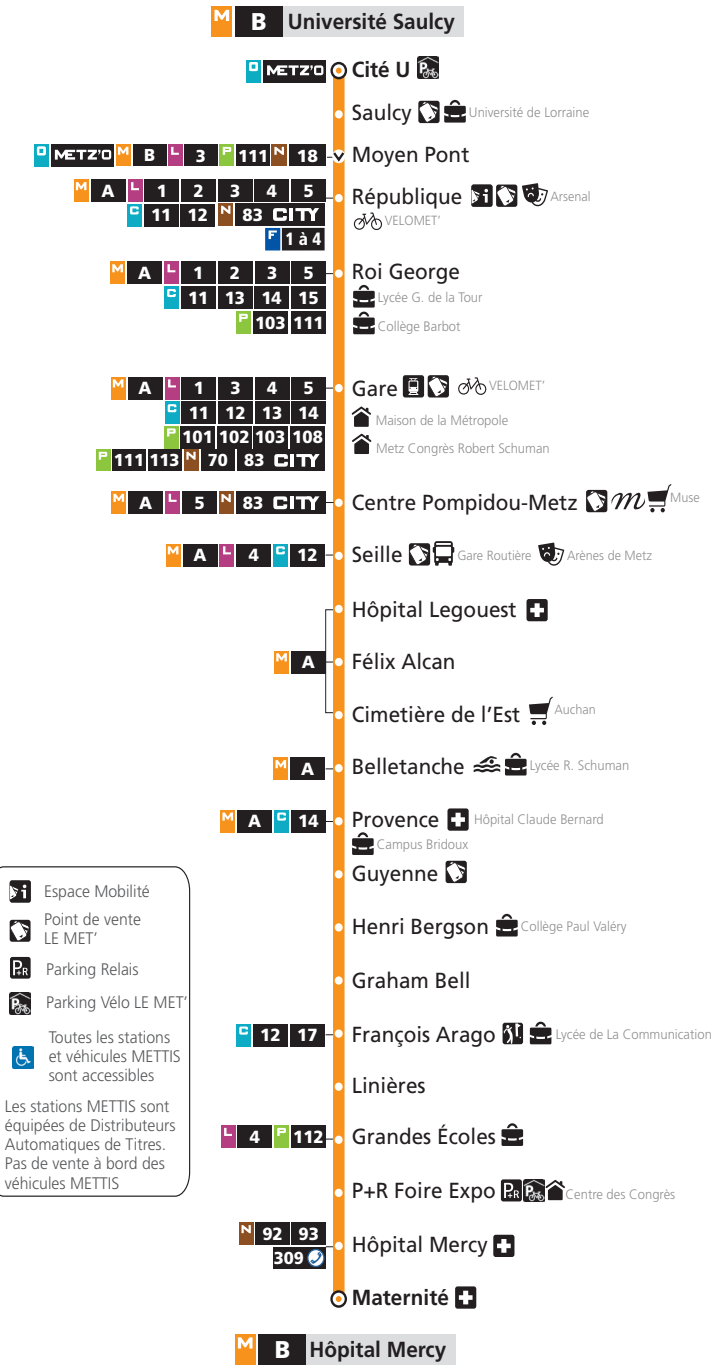

**B** Université Saulcy → Université Saulcy

DU LUNDI AU SAMEDI

	Maternité	Grandes Écoles	Provence	Hôpital Legouest	Gare	République	Cité U
5h28	5h34	5h42	5h47	5h51	5h55	5h59	
5h57	6h03	6h11	6h16	6h20	6h24	6h28	
6h27	6h33	6h41	6h46	6h50	6h54	6h58	
6h50	6h56	7h04	7h09	7h13	7h17	7h21	
7h07	7h13	7h21	7h26	7h30	7h34	7h38	
7h24	7h30	7h38	7h43	7h47	7h51	7h56	
7h41	7h47	7h55	8h00	8h04	8h08	8h13	
7h58	8h04	8h12	8h17	8h21	8h25	8h30	
8h15	8h21	8h29	8h34	8h38	8h42	8h47	
8h32	8h38	8h46	8h51	8h55	8h59	9h04	
8h49	8h55	9h03	9h08	9h12	9h16	9h21	
9h06	9h12	9h20	9h25	9h29	9h33	9h38	
9h23	9h29	9h37	9h42	9h46	9h50	9h55	
9h40	9h46	9h54	9h59	10h03	10h07	10h12	
9h57	10h03	10h11	10h16	10h20	10h24	10h29	
10h14	10h20	10h28	10h33	10h37	10h41	10h46	
10h31	10h37	10h45	10h50	10h54	10h58	11h03	
10h48	10h54	11h02	11h07	11h11	11h15	11h20	
11h05	11h11	11h19	11h24	11h28	11h32	11h37	
11h22	11h28	11h36	11h41	11h45	11h49	11h54	
11h39	11h45	11h53	11h58	12h02	12h06	12h11	
11h56	12h02	12h10	12h15	12h19	12h23	12h28	
12h13	12h19	12h27	12h32	12h36	12h40	12h45	
12h30	12h36	12h44	12h49	12h53	12h57	13h02	
12h47	12h53	13h01	13h06	13h10	13h14	13h19	
13h04	13h10	13h18	13h23	13h27	13h31	13h36	
13h21	13h27	13h35	13h40	13h44	13h48	13h53	
13h38	13h44	13h52	13h57	14h01	14h05	14h10	
13h55	14h01	14h09	14h14	14h18	14h22	14h27	
14h12	14h18	14h26	14h31	14h35	14h39	14h44	
14h29	14h35	14h43	14h48	14h52	14h56	15h01	
14h46	14h52	15h00	15h05	15h09	15h13	15h18	
15h03	15h09	15h17	15h22	15h26	15h30	15h35	
15h20	15h26	15h34	15h39	15h43	15h47	15h52	
15h37	15h43	15h51	15h56	16h00	16h04	16h09	
15h54	16h00	16h08	16h13	16h17	16h21	16h26	
16h11	16h17	16h25	16h30	16h34	16h38	16h43	
16h28	16h34	16h42	16h47	16h51	16h55	17h00	
16h45	16h51	16h59	17h04	17h08	17h12	17h17	
17h02	17h08	17h16	17h21	17h25	17h29	17h34	
17h19	17h25	17h33	17h38	17h42	17h46	17h51	
17h36	17h42	17h50	17h55	17h59	18h03	18h08	
17h53	17h59	18h07	18h12	18h16	18h20	18h25	