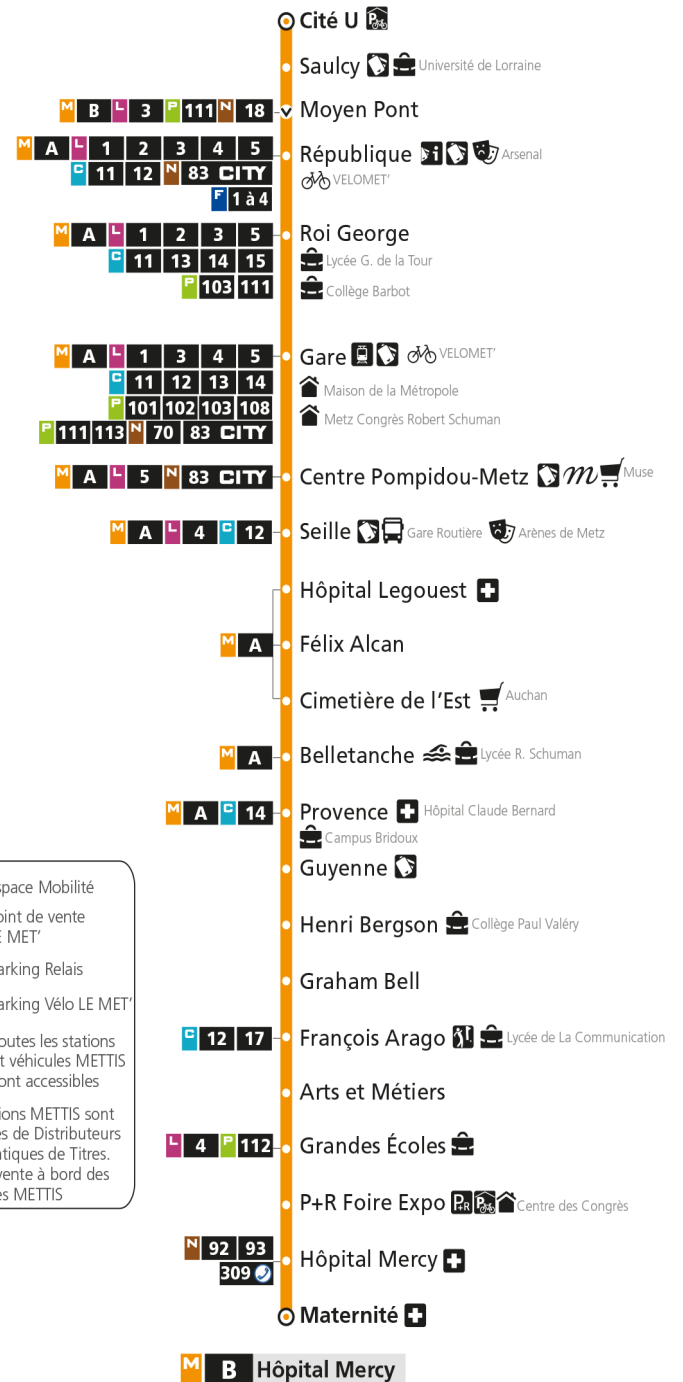

M

B

UNIVERSITE SAULCY

arrêt P+R FOIRE EXPO

Du 29 Août 2022 au 09 Juillet 2023

Du lundi au vendredi - hors jours fériés

4h	5h	6h	7h	8h	9h	10h	11h	12h	13h	14h	15h	16h	17h	18h	19h	20h	21h	22h	23h	00h	
	35	06	02	01	00	02	03	02	02	01	01	01	00	00	04	05	00	21	21	22	
		19	10	11	10	12	12	12	12	11	11	12	10	12	13	21	23	51	52		
		31	22	21	21	22	22	22	22	21	21	20	19	22	23	39	51				
		43	31	30	32	32	32	32	31	31	32	30	29	31	35						
		53	41	40	42	42	42	42	41	41	42	40	40	45	49						
			51	50	52	53	52	52	51	51	52	50	50	54							

Samedi - hors jours fériés

4h	5h	6h	7h	8h	9h	10h	11h	12h	13h	14h	15h	16h	17h	18h	19h	20h	21h	22h	23h	00h	
	46	16	10	10	08	08	08	07	05	08	00	03	06	01	03	09	22	22	22	21	
		46	30	30	23	23	23	22	15	18	11	14	17	09	14	24	52	52	51		
			50	50	38	38	38	37	26	29	21	24	27	20	25	39					
				53	53	53	52	36	39	32	35	38	30	39	58						
								47	50	42	46	48	41	54							
								57	53	56		52									

Du lundi au vendredi pendant les petites vacances scolaires - hors jours fériés

4h	5h	6h	7h	8h	9h	10h	11h	12h	13h	14h	15h	16h	17h	18h	19h	20h	21h	22h	23h	00h	
	33	05	09	09	08	08	08	08	08	08	09	08	08	10	05	21	20	20	22		
		19	21	21	20	20	20	20	20	20	21	20	20	22	21	49	51	52			
		34	33	32	32	32	32	32	32	32	33	32	33	35	37						
		46	45	44	44	44	44	44	44	44	45	44	46	49	59						
		58	57	56	56	56	56	56	56	56	57	57	56	58							

Dimanche et jours fériés

4h	5h	6h	7h	8h	9h	10h	11h	12h	13h	14h	15h	16h	17h	18h	19h	20h	21h	22h	23h	00h	
	54		17	22	22	22	22	22	22	22	22	22	22	22	22	22	23	23	23	20	
			52	52	52	52	52	52	52	52	52	52	52	52	52	52	53	53	53		

M B Université Saulcy

Espace Mobilité
Point de vente LE MET
Parking Relais
Parking Vélo LE MET
Toutes les stations et véhicules METTIS sont accessibles

Les stations METTIS sont équipées de Distributeurs Automatiques de Titres. Pas de vente à bord des véhicules METTIS