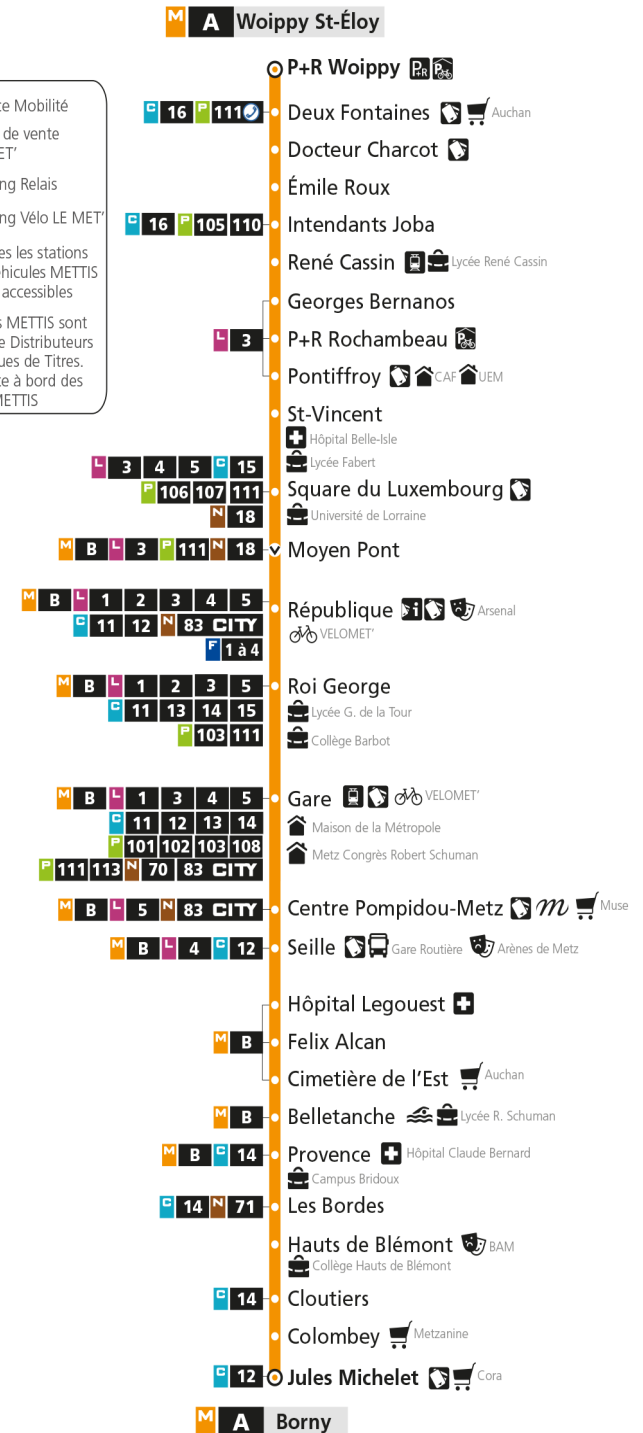

M

A

BORNY
arrêt PONTIFFROY

Du 29 Août 2022 au 09 Juillet 2023

Du lundi au vendredi - hors jours fériés

4h	5h	6h	7h	8h	9h	10h	11h	12h	13h	14h	15h	16h	17h	18h	19h	20h	21h	22h	23h	00h
	10	14	05	03	02	02	02	02	02	02	03	02	03	04	05	13	19	07	07	07
	44	29	14	13	12	12	12	12	12	12	13	12	13	13	14	29	43	37	37	
		44	22	23	22	22	22	22	22	22	22	23	22	23	23	43				
		56	32	31	32	32	32	32	32	32	32	33	34	33	33	59				
			42	41	43	42	42	42	42	42	42	43	44	45	45					
			52	52	53	52	52	52	52	52	52	53	54	55	58					

Samedi - hors jours fériés

4h	5h	6h	7h	8h	9h	10h	11h	12h	13h	14h	15h	16h	17h	18h	19h	20h	21h	22h	23h	00h
	11	12	11	11	11	12	12	12	12	05	08	00	03	06	09	12	18	08	08	08
	43	41	31	31	27	27	27	27	23	15	18	11	14	17	20	28	39	38	38	
			51	51	42	42	42	42	33	26	29	21	24	27	31	43				
				57	57	57	57	44	36	39	32	35	38	43	59					
								54	47	50	42	45	48	56						
								57	53	56	59									

Du lundi au vendredi pendant les petites vacances scolaires - hors jours fériés

4h	5h	6h	7h	8h	9h	10h	11h	12h	13h	14h	15h	16h	17h	18h	19h	20h	21h	22h	23h	00h
	11	15	06	05	06	06	06	06	06	06	06	07	07	07	08	15	01	08	07	07
	44	29	18	17	18	18	18	18	18	18	18	19	18	19	20	29	20	37	37	
		43	30	30	30	30	30	30	30	30	30	31	31	31	32	43	45			
		55	41	42	42	42	42	42	42	42	42	43	43	44	44					
			53	54	54	54	54	54	54	54	54	56	55	56	59					

Dimanche et jours fériés

4h	5h	6h	7h	8h	9h	10h	11h	12h	13h	14h	15h	16h	17h	18h	19h	20h	21h	22h	23h	00h
				10	10	10	10	10	10	10	10	10	10	10	10	10	11	11	11	09
				40	40	40	40	40	40	40	40	40	40	40	40	40	41	41	40	

- Espace Mobilité
- Point de vente LE MET
- Parking Relais
- Parking Vélo LE MET
- Toutes les stations et véhicules METTIS sont accessibles
- Les stations METTIS sont équipées de Distributeurs Automatiques de Titres.
- Pas de vente à bord des véhicules METTIS