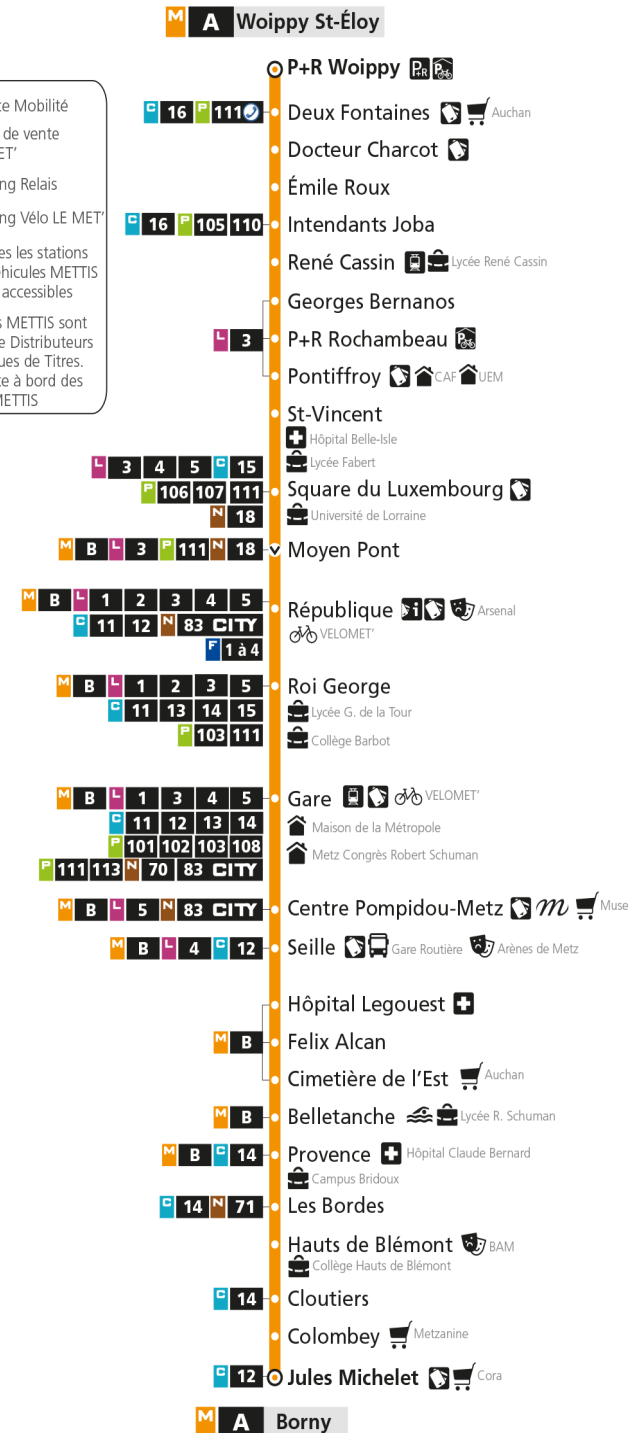

A

BORNY
arrêt ST-VINCENT

Du 29 Août 2022 au 09 Juillet 2023

Du lundi au vendredi - hors jours fériés

4h	5h	6h	7h	8h	9h	10h	11h	12h	13h	14h	15h	16h	17h	18h	19h	20h	21h	22h	23h	00h
	12	16	07	05	04	04	04	04	04	04	05	04	05	06	07	00	01	09	09	09
	46	31	16	15	14	14	14	14	14	14	15	14	15	15	16	15	21	39	39	
		46	24	25	24	24	24	24	24	24	24	25	24	25	25	31	45			
		58	34	33	34	34	34	34	34	34	34	35	36	35	35	45				
			44	43	45	44	44	44	44	44	44	45	46	47	47					
			54	54	55	54	54	54	54	54	54	55	56	57						

Samedi - hors jours fériés

4h	5h	6h	7h	8h	9h	10h	11h	12h	13h	14h	15h	16h	17h	18h	19h	20h	21h	22h	23h	00h
	12	13	12	12	12	13	13	13	13	06	09	01	04	07	00	13	00	09	09	09
	44	42	32	32	28	28	28	28	24	16	19	12	15	18	10	29	19	39	39	
			52	52	43	43	43	43	34	27	30	22	25	28	21	44	40			
				58	58	58	58	58	45	37	40	33	36	39	32					
									55	48	51	43	46	49	44					
									58	54	57			57						

Du lundi au vendredi pendant les petites vacances scolaires - hors jours fériés

4h	5h	6h	7h	8h	9h	10h	11h	12h	13h	14h	15h	16h	17h	18h	19h	20h	21h	22h	23h	00h
	12	16	08	07	08	08	08	08	08	08	08	09	09	09	09	00	02	09	08	08
	45	30	20	19	20	20	20	20	20	20	20	21	20	21	21	16	21	38	38	
		44	32	32	32	32	32	32	32	32	32	33	33	33	33	30	46			
		56	43	44	44	44	44	44	44	44	44	45	45	45	45	44				
			55	56	56	56	56	56	56	56	56	58	57	57						

Dimanche et jours fériés

4h	5h	6h	7h	8h	9h	10h	11h	12h	13h	14h	15h	16h	17h	18h	19h	20h	21h	22h	23h	00h
				11	11	11	11	11	11	11	11	11	11	11	11	11	12	12	12	10
				41	41	41	41	41	41	41	41	41	41	41	41	41	42	42	41	

- Espace Mobilité
- Point de vente LE MET
- Parking Relais
- Parking Vélo LE MET
- Toutes les stations et véhicules METTIS sont accessibles
- Les stations METTIS sont équipées de Distributeurs Automatiques de Titres.
- Pas de vente à bord des véhicules METTIS