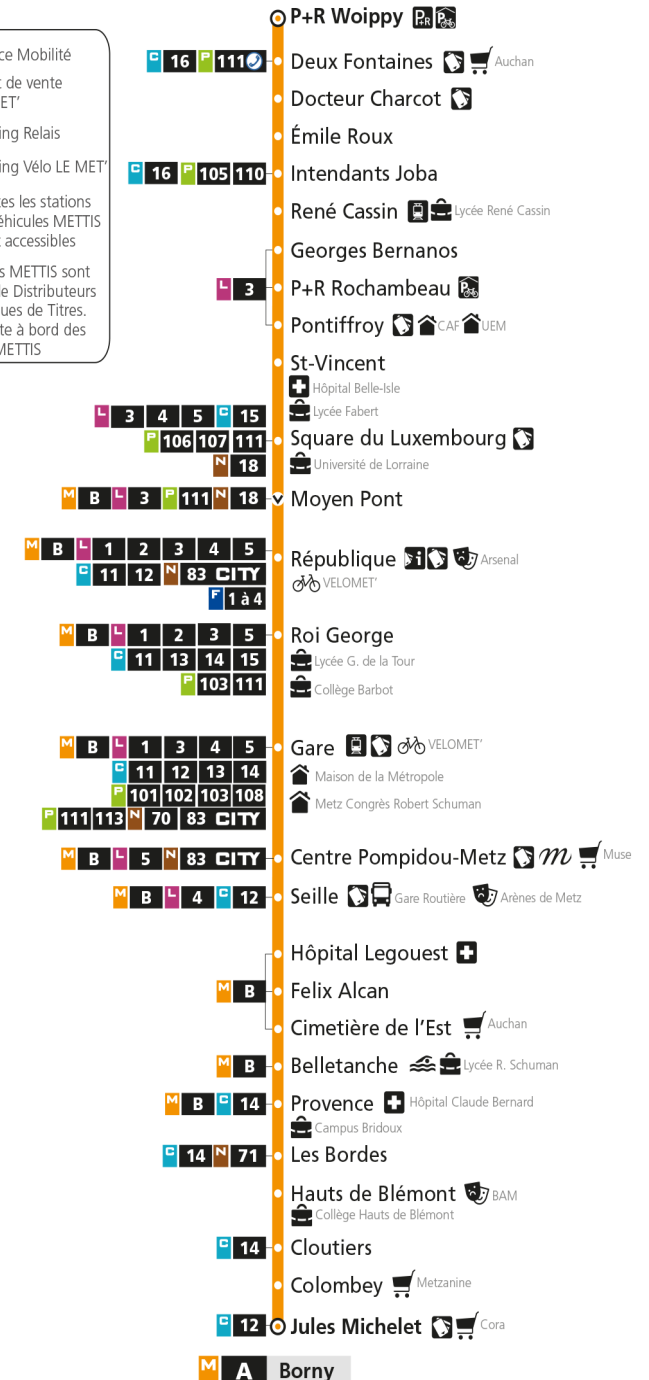

Du 29 Août 2022 au 09 Juillet 2023

Du lundi au vendredi - hors jours fériés

4h	5h	6h	7h	8h	9h	10h	11h	12h	13h	14h	15h	16h	17h	18h	19h	20h	21h	22h	23h	00h
	28	02	02	04	01	02	01	01	01	01	01	01	03	04	05	03	01	01	25	25
		32	14	14	11	12	11	11	11	11	11	11	13	14	14	16	17	25	55	
		47	24	23	21	21	21	21	21	21	22	22	23	24	24	31	37	55		
			33	33	31	31	31	31	31	31	32	32	33	33	33	47				
			42	43	41	41	41	41	41	41	41	43	42	43	42					
			54	51	51	51	51	51	51	51	51	53	54	53	52					

Samedi - hors jours fériés

4h	5h	6h	7h	8h	9h	10h	11h	12h	13h	14h	15h	16h	17h	18h	19h	20h	21h	22h	23h	00h
	29	01	29	09	09	00	00	00	00	02	05	08	00	03	06	00	15	24	24	24
		30	49	29	29	15	15	15	15	12	15	18	11	14	17	13	34	54	54	
		59		49	45	30	30	30	30	23	26	29	21	24	27	29	55			
					45	45	45	41	33	36	39	32	35	38	44					
								51	44	47	50	42	45	48	59					
									54	57		53	56							

Du lundi au vendredi pendant les petites vacances scolaires - hors jours fériés

4h	5h	6h	7h	8h	9h	10h	11h	12h	13h	14h	15h	16h	17h	18h	19h	20h	21h	22h	23h	00h
	28	01	00	11	00	00	00	00	00	00	00	00	01	02	02	02	00	02	24	24
		32	12	23	12	12	12	12	12	12	12	12	14	14	14	17	18	25	54	
		46	24	35	24	24	24	24	24	24	24	25	25	26	26	32	37	54		
			36	48	36	36	36	36	36	36	36	37	37	38	38	46				
			48		48	48	48	48	48	48	48	49	50	50	50					
			59																	

Dimanche et jours fériés

4h	5h	6h	7h	8h	9h	10h	11h	12h	13h	14h	15h	16h	17h	18h	19h	20h	21h	22h	23h	00h
				27	27	27	27	27	27	27	27	27	27	27	27	27	28	28	28	26
				57	57	57	57	57	57	57	57	57	57	57	57	57	58	58	57	

M A Woippy St-Éloy

- Espace Mobilité
- Point de vente LE MET
- Parking Relais
- Parking Vélo LE MET
- Toutes les stations et véhicules METTIS sont accessibles
- Les stations METTIS sont équipées de Distributeurs Automatiques de Titres.
- Pas de vente à bord des véhicules METTIS