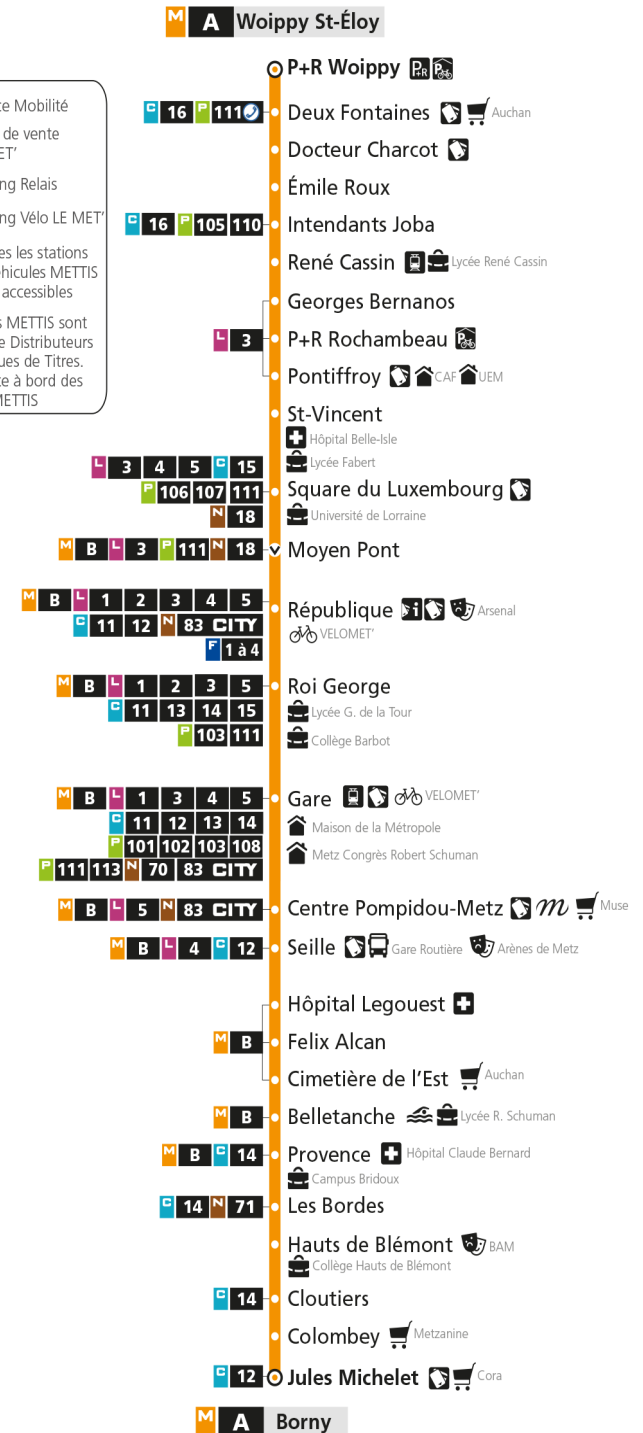

Du 29 Août 2022 au 09 Juillet 2023

Du lundi au vendredi - hors jours fériés

4h	5h	6h	7h	8h	9h	10h	11h	12h	13h	14h	15h	16h	17h	18h	19h	20h	21h	22h	23h	00h
	21	25	07	05	04	05	04	04	04	04	04	04	06	07	07	09	10	18	18	18
	55	40	17	16	14	14	14	14	14	14	15	15	16	17	17	24	30	48	48	
		55	26	26	24	24	24	24	24	24	25	25	26	26	26	40	54			
			35	36	34	34	34	34	34	34	34	36	35	36	35	54				
			45	44	44	44	44	44	44	44	44	46	47	46	45					
			55	54	55	54	54	54	54	54	54	56	57	58	56					

Samedi - hors jours fériés

4h	5h	6h	7h	8h	9h	10h	11h	12h	13h	14h	15h	16h	17h	18h	19h	20h	21h	22h	23h	00h
	22	23	22	02	02	08	08	08	08	05	08	01	04	07	10	06	08	18	18	18
	54	52	42	22	22	23	23	23	23	16	19	11	14	17	20	22	28	48	48	
				42	38	38	38	38	34	26	29	22	25	28	31	37	49			
				53	53	53	53	44	37	40	32	35	38	41	52					
								55	47	50	43	46	49	53						
								58	53	56	59									

Du lundi au vendredi pendant les petites vacances scolaires - hors jours fériés

4h	5h	6h	7h	8h	9h	10h	11h	12h	13h	14h	15h	16h	17h	18h	19h	20h	21h	22h	23h	00h
	21	25	05	04	05	05	05	05	05	05	05	05	07	07	07	10	11	18	17	17
	54	39	17	16	17	17	17	17	17	17	17	18	18	19	19	25	30	47	47	
		53	29	28	29	29	29	29	29	29	29	30	30	31	31	39	55			
			41	41	41	41	41	41	41	41	41	42	43	43	43	53				
			52	53	53	53	53	53	53	53	53	54	55	55	55					

Dimanche et jours fériés

4h	5h	6h	7h	8h	9h	10h	11h	12h	13h	14h	15h	16h	17h	18h	19h	20h	21h	22h	23h	00h
				19	19	19	19	19	19	19	19	19	19	19	19	19	20	20	20	18
				49	49	49	49	49	49	49	49	49	49	49	49	49	50	50	49	

- Espace Mobilité
- Point de vente LE MET'
- Parking Relais
- Parking Vélo LE MET'

Toutes les stations et véhicules METTIS sont accessibles

Les stations METTIS sont équipées de Distributeurs Automatiques de Titres.

Pas de vente à bord des véhicules METTIS