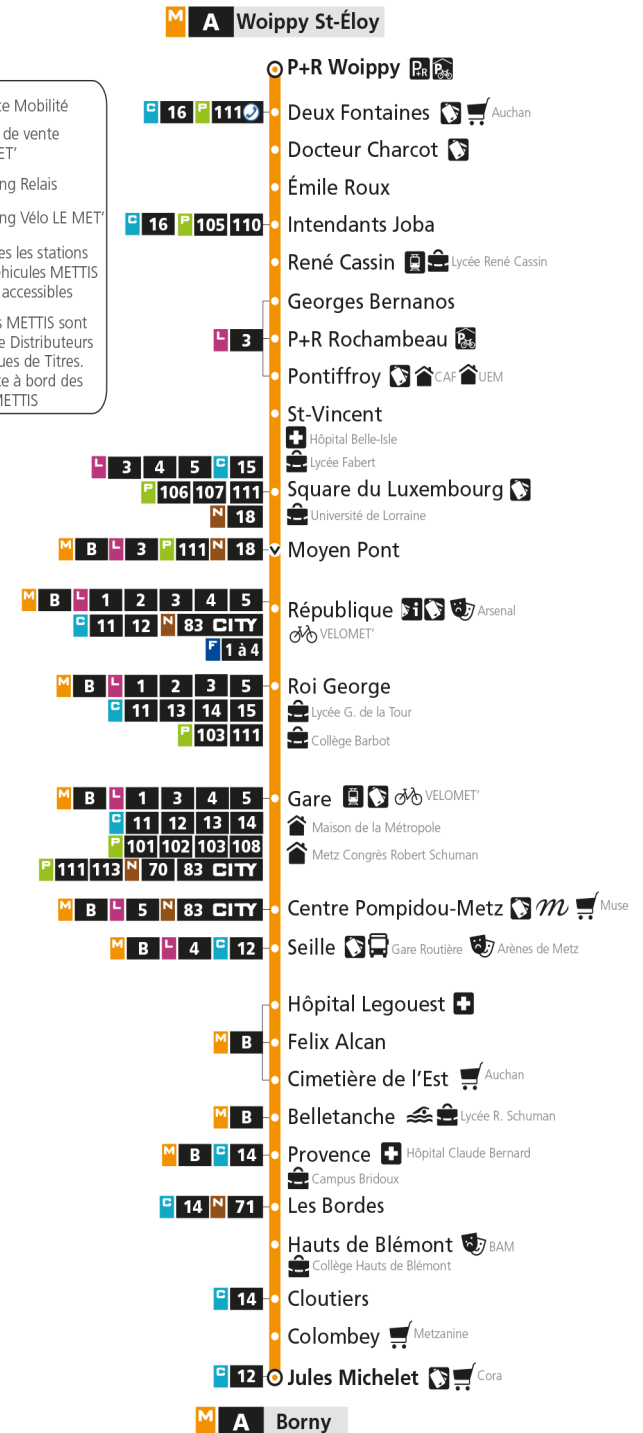

arrêt DOCTEUR CHARCOT

Du 29 Août 2022 au 09 Juillet 2023

Du lundi au vendredi - hors jours fériés

4h	5h	6h	7h	8h	9h	10h	11h	12h	13h	14h	15h	16h	17h	18h	19h	20h	21h	22h	23h	00h	
	00	04	04	03	02	02	02	02	02	02	03	02	03	03	05	04	10	28	28		
	34	19	11	13	12	12	12	12	12	12	12	13	12	13	14	20	34	58	58		
		34	22	21	22	22	22	22	22	22	22	23	24	23	24	34	58				
		46	32	31	33	32	32	32	32	32	32	33	34	36	36	50					
		55	42	42	43	42	42	42	42	42	42	43	44	46	49						
			53	52	52	52	52	52	52	53	52	53	54	56							

Samedi - hors jours fériés

4h	5h	6h	7h	8h	9h	10h	11h	12h	13h	14h	15h	16h	17h	18h	19h	20h	21h	22h	23h	00h	
	01	02	01	01	01	02	02	02	02	05	08	01	04	07	10	02	08	28	28		
	33	31	21	21	17	17	17	17	13	16	19	11	14	17	21	18	29	58	58		
			41	41	32	32	32	32	23	26	29	22	25	28	33	33	58				
				47	47	47	47	47	34	37	40	32	35	38	46	49					
									44	47	50	43	46	49							
									55	58		53	56	59							

Du lundi au vendredi pendant les petites vacances scolaires - hors jours fériés

4h	5h	6h	7h	8h	9h	10h	11h	12h	13h	14h	15h	16h	17h	18h	19h	20h	21h	22h	23h	00h	
	01	05	08	07	08	08	08	08	08	08	08	09	08	09	10	06	11	28	28		
	34	19	20	20	20	20	20	20	20	20	20	21	21	21	23	20	36	58	58		
		33	31	32	32	32	32	32	32	32	32	33	33	34	35	34	59				
		45	43	44	44	44	44	44	44	44	44	46	45	46	50	52					
		56	55	56	56	56	56	56	56	56	57	57	57	58							

Dimanche et jours fériés

4h	5h	6h	7h	8h	9h	10h	11h	12h	13h	14h	15h	16h	17h	18h	19h	20h	21h	22h	23h	00h	
				00	00	00	00	00	00	00	00	00	00	00	00	00	01	02	02	00	
				30	30	30	30	30	30	30	30	30	30	30	30	30	32	32	31		

- Espace Mobilité
- Point de vente LE MET
- Parking Relais
- Parking Vélo LE MET
- Toutes les stations et véhicules METTIS sont accessibles
- Les stations METTIS sont équipées de Distributeurs Automatiques de Titres.
- Pas de vente à bord des véhicules METTIS