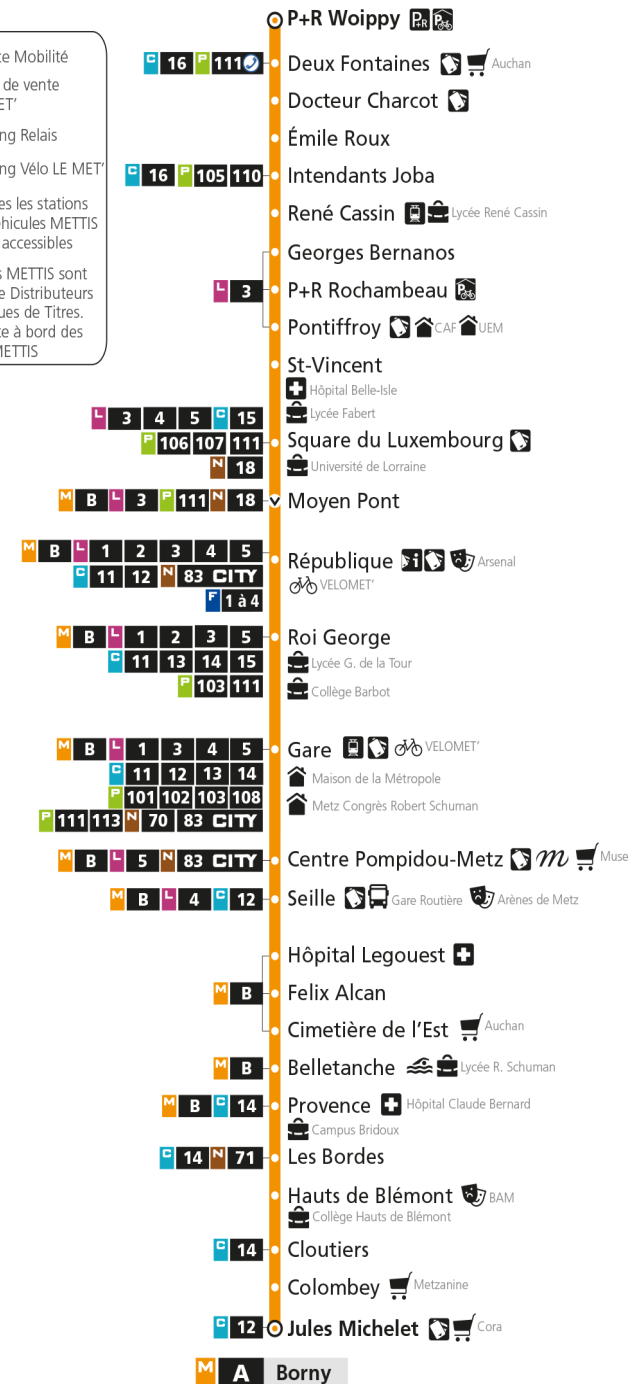

Du 29 Août 2022 au 09 Juillet 2023

Du lundi au vendredi - hors jours fériés

4h	5h	6h	7h	8h	9h	10h	11h	12h	13h	14h	15h	16h	17h	18h	19h	20h	21h	22h	23h	00h
	57	37	02	09	08	07	07	07	07	06	07	09	08	08	07	07	06	13	13	13
		51	17	18	18	17	17	17	17	16	17	20	18	18	16	20	25	44	43	43
			28	27	27	27	27	27	27	26	27	30	30	28	29	35	48			
			38	37	37	37	37	37	37	36	37	40	40	38	38	52				
			47	48	47	47	47	47	47	46	47	51	50	48	46					
			55	58	57	57	57	57	57	57	57	59	58	57	56					

Samedi - hors jours fériés

4h	5h	6h	7h	8h	9h	10h	11h	12h	13h	14h	15h	16h	17h	18h	19h	20h	21h	22h	23h	00h
		09	09	00	00	10	10	10	09	00	03	06	09	02	05	10	10	12	13	13
		39	40	20	20	25	25	25	24	11	14	17	20	12	15	23	27	45	43	43
			40	39	40	40	40	39	21	24	27	30	23	27	39	48				
			55	55	55	54	50	32	35	38	41	33	36	54						
								42	45	48	51	44	47							
								53	56	59		54	59							

Du lundi au vendredi pendant les petites vacances scolaires - hors jours fériés

4h	5h	6h	7h	8h	9h	10h	11h	12h	13h	14h	15h	16h	17h	18h	19h	20h	21h	22h	23h	00h
	58	37	06	07	07	07	07	07	07	07	07	08	09	08	07	08	08	14	15	13
		52	19	19	19	19	19	19	19	19	19	20	21	20	19	22	27	44	44	43
			31	31	31	31	31	31	31	31	31	32	33	32	32	37	50			
			43	43	43	43	43	43	43	43	43	45	45	44	44	52				
			55	55	55	55	55	55	55	55	55	57	56	56	56					

Dimanche et jours fériés

4h	5h	6h	7h	8h	9h	10h	11h	12h	13h	14h	15h	16h	17h	18h	19h	20h	21h	22h	23h	00h
				45	15	15	15	15	15	15	15	15	15	15	15	15	15	14	14	14
				45	45	45	45	45	45	45	45	45	45	45	45	45	44	44	44	42

Espace Mobilité
Point de vente LE MET
Parking Relais
Parking Vélo LE MET
Toutes les stations et véhicules METTIS sont accessibles
Les stations METTIS sont équipées de Distributeurs Automatiques de Titres.
Pas de vente à bord des véhicules METTIS

M A Woippy St-Éloy