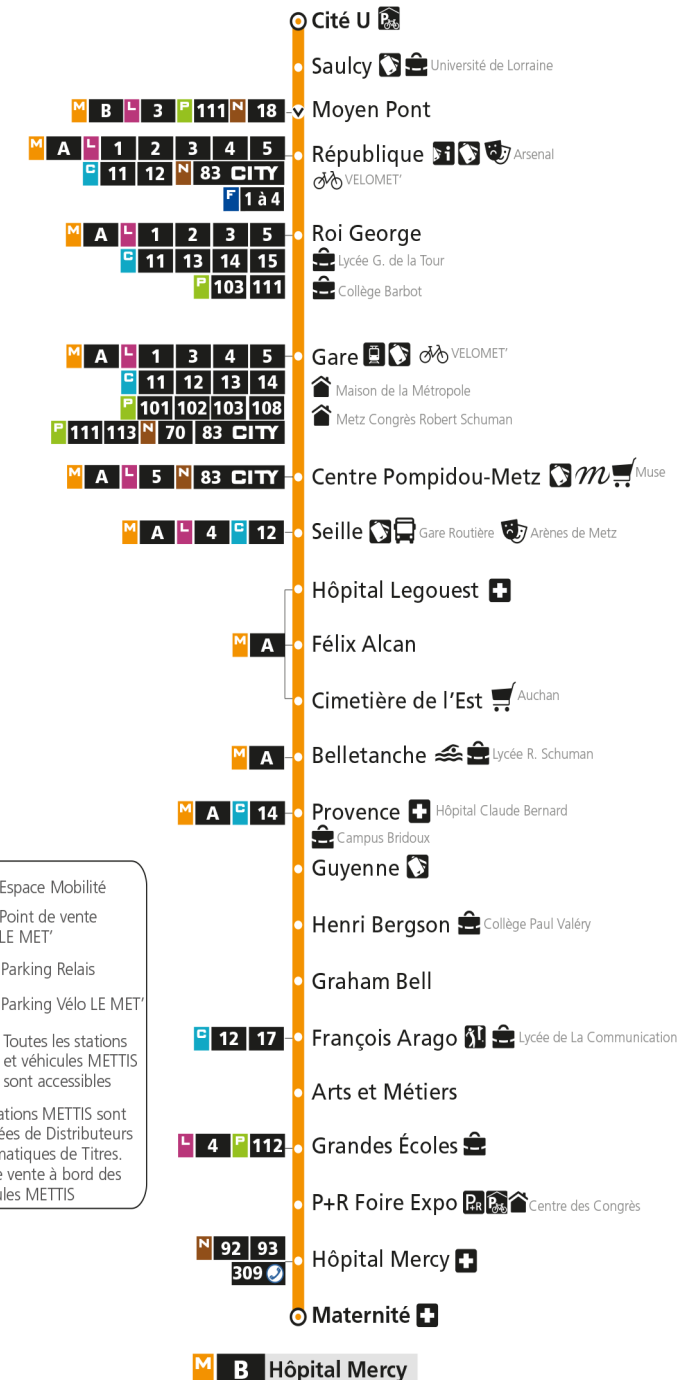

M

B

UNIVERSITE SAULCY

arrêt CIMETIERE DE L'EST

Du 29 Août 2022 au 09 Juillet 2023

Du lundi au vendredi - hors jours fériés

4h	5h	6h	7h	8h	9h	10h	11h	12h	13h	14h	15h	16h	17h	18h	19h	20h	21h	22h	23h	00h
	45	16	03	02	02	03	04	03	03	02	03	04	02	03	05	00	10	01	01	02
		29	12	12	12	13	14	13	13	12	13	13	12	12	15	16	33	31	31	32
		41	20	22	22	23	23	23	23	22	23	17	20	23	24	32				
		53	32	32	33	33	33	33	33	33	33	24	23	33	34	49				
			42	42	43	43	43	43	42	43	44	32	32	42	46					
			52	52	53	53	53	53	52	53	54	42	42	51						
												52	49	56						
												53								

Samedi - hors jours fériés

4h	5h	6h	7h	8h	9h	10h	11h	12h	13h	14h	15h	16h	17h	18h	19h	20h	21h	22h	23h	00h
	57	27	22	02	02	04	04	04	03	08	01	04	07	12	03	04	08	02	02	01
		57	42	22	19	19	19	18	16	19	11	14	17	20	14	19	32	32	32	31
				42	34	34	34	33	26	29	22	25	28	31	25	34				
				49	49	49	48	37	40	32	35	38	41	36	49					
								47	50	43	46	49	52	49						
								58	53	57	59									

Du lundi au vendredi pendant les petites vacances scolaires - hors jours fériés

4h	5h	6h	7h	8h	9h	10h	11h	12h	13h	14h	15h	16h	17h	18h	19h	20h	21h	22h	23h	00h
	44	16	09	08	08	08	08	08	08	08	09	09	08	10	01	11	01	03	03	03
		30	20	20	20	20	20	20	20	20	21	20	20	22	17	33	32	32	33	33
		45	32	32	32	32	32	32	32	32	32	33	32	32	34	33				
		57	44	44	44	44	44	44	44	44	44	45	44	45	47	49				
			56	56	56	56	56	56	56	56	56	57	56	58						

Dimanche et jours fériés

4h	5h	6h	7h	8h	9h	10h	11h	12h	13h	14h	15h	16h	17h	18h	19h	20h	21h	22h	23h	00h
		05	28	03	03	03	03	03	03	03	03	03	03	03	03	03	03	03	03	03
				33	33	33	33	33	33	33	33	33	33	33	33	33	33	33	33	30

M B Université Saulcy

- Espace Mobilité
- Point de vente LE MET*
- Parking Relais
- Parking Vélo LE MET*
- Toutes les stations et véhicules METTIS sont accessibles

Les stations METTIS sont équipées de Distributeurs Automatiques de Titres. Pas de vente à bord des véhicules METTIS