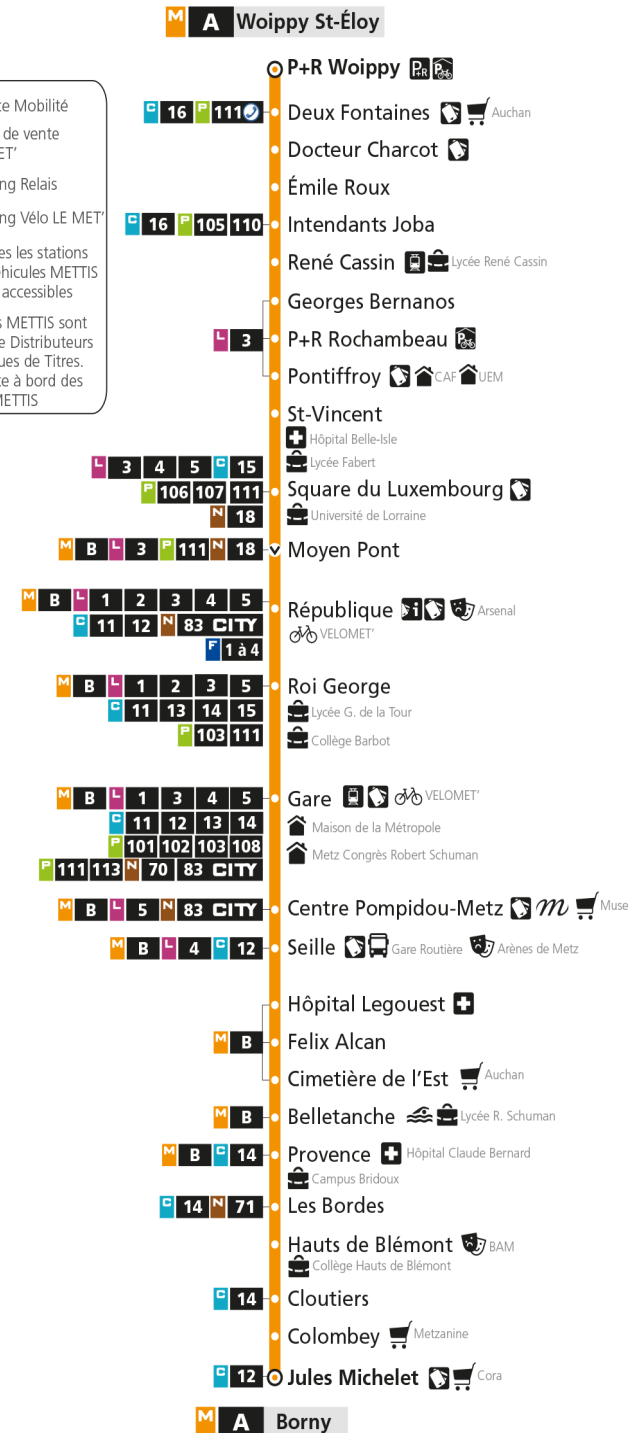

M

A

BORNY
arrêt GARE

Du 29 Août 2022 au 09 Juillet 2023

Du lundi au vendredi - hors jours fériés

4h	5h	6h	7h	8h	9h	10h	11h	12h	13h	14h	15h	16h	17h	18h	19h	20h	21h	22h	23h	00h
	20	24	06	04	03	04	03	03	03	03	03	03	05	06	06	08	09	17	17	17
	54	39	16	15	13	13	13	13	13	13	14	14	15	16	16	23	29	47	47	
		54	25	25	23	23	23	23	23	23	24	24	25	25	25	39	53			
			34	35	33	33	33	33	33	33	33	35	34	35	34	53				
			44	43	43	43	43	43	43	43	43	45	46	45	44					
			54	53	54	53	53	53	53	53	53	55	56	57	55					

Samedi - hors jours fériés

4h	5h	6h	7h	8h	9h	10h	11h	12h	13h	14h	15h	16h	17h	18h	19h	20h	21h	22h	23h	00h
	21	22	21	01	01	07	07	07	07	04	07	00	03	06	09	05	07	17	17	17
	53	51	41	21	21	22	22	22	22	15	18	10	13	16	19	21	27	47	47	
				41	37	37	37	37	33	25	28	21	24	27	30	36	48			
				52	52	52	52	52	43	36	39	31	34	37	40	51				
									54	46	49	42	45	48	52					
									57	52	55	58								

Du lundi au vendredi pendant les petites vacances scolaires - hors jours fériés

4h	5h	6h	7h	8h	9h	10h	11h	12h	13h	14h	15h	16h	17h	18h	19h	20h	21h	22h	23h	00h
	20	24	04	03	04	04	04	04	04	04	04	04	06	06	06	09	10	17	16	16
	53	38	16	15	16	16	16	16	16	16	16	17	17	18	18	24	29	46	46	
		52	28	27	28	28	28	28	28	28	28	29	29	30	30	38	54			
			40	40	40	40	40	40	40	40	40	41	42	42	42	52				
			51	52	52	52	52	52	52	52	52	53	54	54	54					

Dimanche et jours fériés

4h	5h	6h	7h	8h	9h	10h	11h	12h	13h	14h	15h	16h	17h	18h	19h	20h	21h	22h	23h	00h
				17	17	17	17	17	17	17	17	17	17	17	17	17	18	18	18	16
				47	47	47	47	47	47	47	47	47	47	47	47	47	48	48	47	

- Espace Mobilité
- Point de vente LE MET
- Parking Relais
- Parking Vélo LE MET

Toutes les stations et véhicules METTIS sont accessibles

Les stations METTIS sont équipées de Distributeurs Automatiques de Titres. Pas de vente à bord des véhicules METTIS