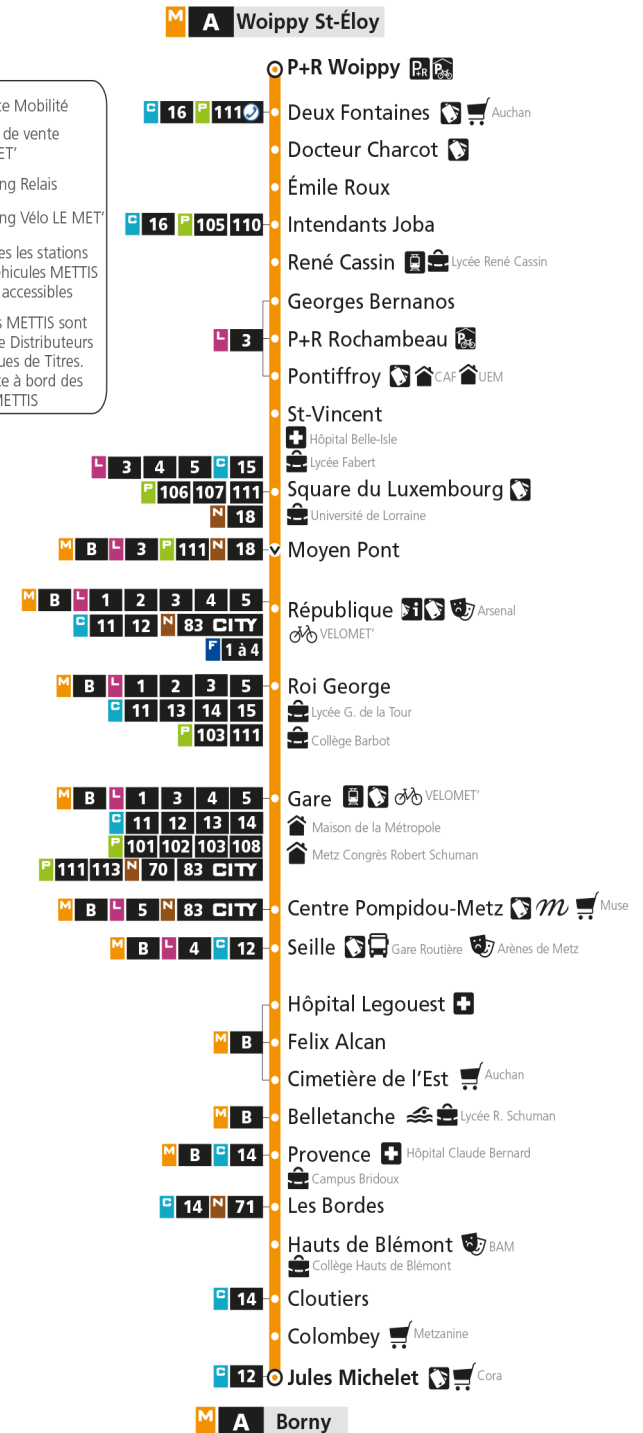

WOIPPY ST-ELOY

arrêt ROI GEORGE

Du 29 Août 2022 au 09 Juillet 2023

Du lundi au vendredi - hors jours fériés

4h	5h	6h	7h	8h	9h	10h	11h	12h	13h	14h	15h	16h	17h	18h	19h	20h	21h	22h	23h	00h
	38	18	07	06	07	07	07	07	07	06	07	09	07	07	09	01	07	26	25	24
		32	17	16	17	17	17	17	17	16	17	19	17	17	18	16	30	55	55	
		43	26	27	27	27	27	27	27	26	27	30	27	27	27	33	55			
		57	34	37	37	37	37	37	37	37	37	38	37	37	37	48				
			47	47	47	47	47	47	46	47	48	47	47	47	48					
			57	57	57	57	57	57	56	57	59	56	57	56						

Samedi - hors jours fériés

4h	5h	6h	7h	8h	9h	10h	11h	12h	13h	14h	15h	16h	17h	18h	19h	20h	21h	22h	23h	00h
	50	20	20	00	00	05	05	05	04	01	04	07	00	03	07	04	08	27	25	25
		50	40	20	19	20	20	20	19	12	15	18	10	13	16	20	29	55	55	
				40	35	35	35	34	30	22	25	28	21	24	27	35	54			
					50	50	50	49	40	33	36	39	31	34	39	51				
									51	43	46	49	42	45	50					
									54	57		52	55							

Du lundi au vendredi pendant les petites vacances scolaires - hors jours fériés

4h	5h	6h	7h	8h	9h	10h	11h	12h	13h	14h	15h	16h	17h	18h	19h	20h	21h	22h	23h	00h
	38	17	11	11	11	11	11	11	11	11	11	11	00	11	12	02	08	25	26	25
		32	23	23	23	23	23	23	23	23	23	24	12	23	24	17	31	57	55	
		46	35	35	35	35	35	35	35	35	35	36	24	35	36	33	55			
		59	47	47	47	47	47	47	47	47	47	48	35	47	48	49				
			59	59	59	59	59	59	59	59	59		47	59						
													59							

Dimanche et jours fériés

4h	5h	6h	7h	8h	9h	10h	11h	12h	13h	14h	15h	16h	17h	18h	19h	20h	21h	22h	23h	00h
				26	26	26	26	26	26	26	26	26	26	26	26	27	27	27	27	25
				56	56	56	56	56	56	56	56	56	56	56	56	57	57	57	57	

- Espace Mobilité
- Point de vente LE MET'
- Parking Relais
- Parking Vélo LE MET'

Toutes les stations et véhicules METTIS sont accessibles

Les stations METTIS sont équipées de Distributeurs Automatiques de Titres. Pas de vente à bord des véhicules METTIS