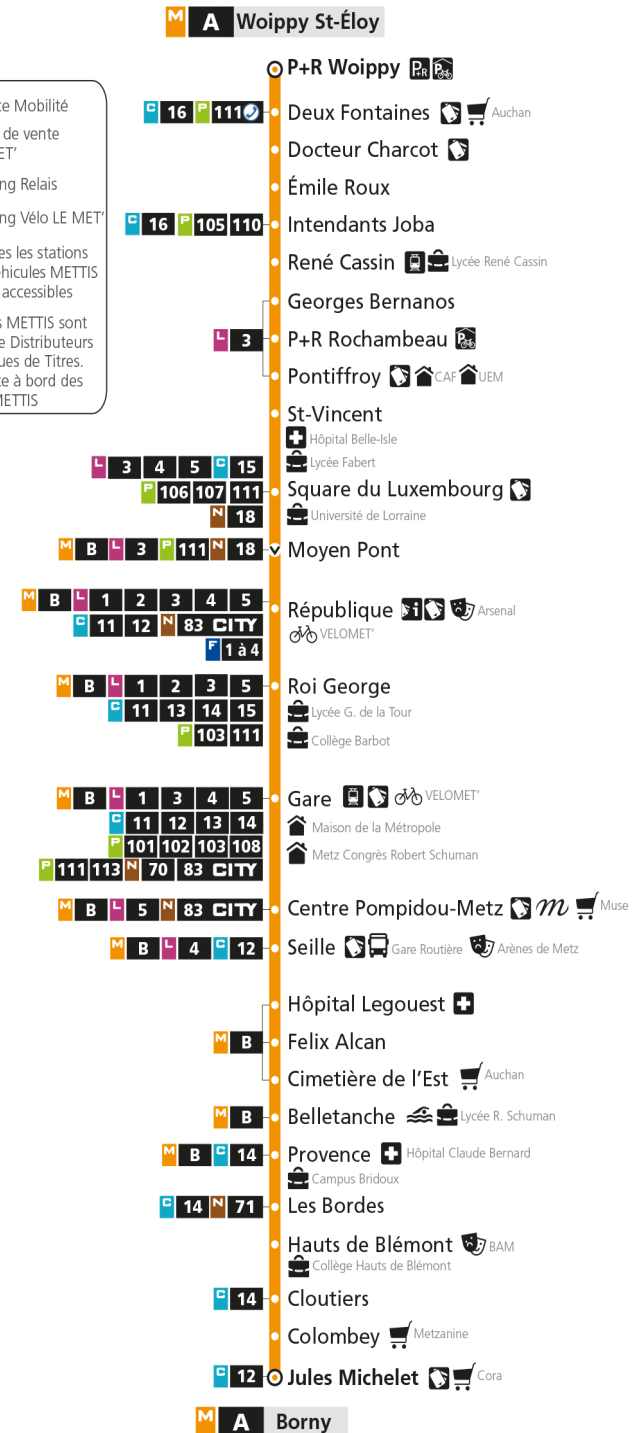

A

BORNY
arrêt SEILLE

Du 29 Août 2022 au 09 Juillet 2023

Du lundi au vendredi - hors jours fériés

4h	5h	6h	7h	8h	9h	10h	11h	12h	13h	14h	15h	16h	17h	18h	19h	20h	21h	22h	23h	00h
	22	26	08	07	05	06	05	05	05	05	05	05	07	08	08	10	11	19	19	19
	56	41	18	17	15	15	15	15	15	15	16	16	17	18	18	25	31	49	49	
		56	27	27	25	25	25	25	25	25	26	26	27	27	27	41	55			
			36	37	35	35	35	35	35	35	35	37	36	37	36	55				
			47	45	45	45	45	45	45	45	45	47	48	47	46					
			57	55	56	55	55	55	55	55	55	57	58	59	57					

Samedi - hors jours fériés

4h	5h	6h	7h	8h	9h	10h	11h	12h	13h	14h	15h	16h	17h	18h	19h	20h	21h	22h	23h	00h
	23	24	23	03	03	09	09	09	09	06	09	02	05	08	00	07	09	19	19	19
	55	53	43	23	23	24	24	24	24	17	20	12	15	18	11	23	29	49	49	
			43	39	39	39	39	39	35	27	30	23	26	29	21	38	50			
			54	54	54	54	54	54	45	38	41	33	36	39	32	53				
									56	48	51	44	47	50	42					
									59	54	57			54						

Du lundi au vendredi pendant les petites vacances scolaires - hors jours fériés

4h	5h	6h	7h	8h	9h	10h	11h	12h	13h	14h	15h	16h	17h	18h	19h	20h	21h	22h	23h	00h
	22	26	06	05	06	06	06	06	06	06	06	06	08	08	08	11	12	19	18	18
	55	40	18	17	18	18	18	18	18	18	18	19	19	20	20	26	31	48	48	
		54	30	29	30	30	30	30	30	30	30	31	31	32	32	40	56			
			42	42	42	42	42	42	42	42	42	43	44	44	44	54				
			53	54	54	54	54	54	54	54	54	55	56	56	56					

Dimanche et jours fériés

4h	5h	6h	7h	8h	9h	10h	11h	12h	13h	14h	15h	16h	17h	18h	19h	20h	21h	22h	23h	00h
				21	21	21	21	21	21	21	21	21	21	21	21	21	22	22	22	20
				51	51	51	51	51	51	51	51	51	51	51	51	51	52	52	51	

- Espace Mobilité
- Point de vente LE MET
- Parking Relais
- Parking Vélo LE MET

Toutes les stations et véhicules METTIS sont accessibles

Les stations METTIS sont équipées de Distributeurs Automatiques de Titres. Pas de vente à bord des véhicules METTIS