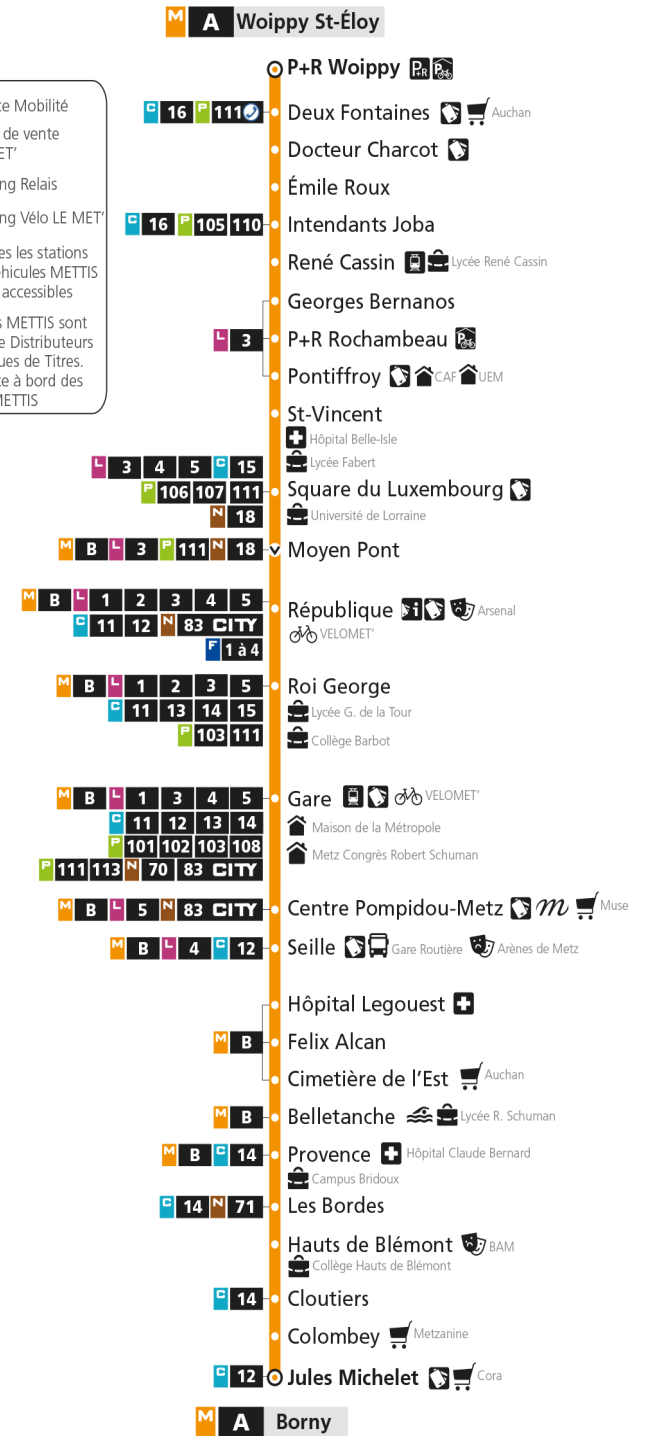

arrêt CIMETIERE DE L'EST

Du 29 Août 2022 au 09 Juillet 2023

Du lundi au vendredi - hors jours fériés

4h	5h	6h	7h	8h	9h	10h	11h	12h	13h	14h	15h	16h	17h	18h	19h	20h	21h	22h	23h	00h
	26	00	00	02	09	00	09	09	09	09	09	09	01	02	03	01	15	23	23	23
		30	12	12	19	10	19	19	19	19	20	20	11	12	12	14	35	53	53	
		45	22	21	29	19	29	29	29	29	30	30	21	22	22	29	59			
			31	31	39	29	39	39	39	39	39	41	31	31	31	45				
			40	41	49	39	49	49	49	49	49	51	40	41	40	59				
			52	49		49	59	59	59	59	59		52	51	50					
			59			59														

Samedi - hors jours fériés

4h	5h	6h	7h	8h	9h	10h	11h	12h	13h	14h	15h	16h	17h	18h	19h	20h	21h	22h	23h	00h
	27	28	27	07	07	13	13	13	13	00	03	06	09	01	04	11	13	23	23	23
	59	57	47	27	27	28	28	28	28	10	13	16	19	12	15	27	33	53	53	
				47	43	43	43	43	39	21	24	27	30	22	25	42	54			
				58	58	58	58	49	31	34	37	40	33	36	57					
									42	45	48	51	43	46						
									52	55	58		54	58						

Du lundi au vendredi pendant les petites vacances scolaires - hors jours fériés

4h	5h	6h	7h	8h	9h	10h	11h	12h	13h	14h	15h	16h	17h	18h	19h	20h	21h	22h	23h	00h
	26	30	10	09	10	10	10	10	10	10	10	10	12	00	00	00	16	00	22	22
	59	44	22	21	22	22	22	22	22	22	22	23	23	12	12	15	35	23	52	
		58	34	33	34	34	34	34	34	34	34	35	35	24	24	30		52		
			46	46	46	46	46	46	46	46	46	47	48	36	36	44				
			57	58	58	58	58	58	58	58	58	59		48	48	58				

Dimanche et jours fériés

4h	5h	6h	7h	8h	9h	10h	11h	12h	13h	14h	15h	16h	17h	18h	19h	20h	21h	22h	23h	00h
				25	25	25	25	25	25	25	25	25	25	25	25	25	26	26	26	24
				55	55	55	55	55	55	55	55	55	55	55	55	55	56	56	55	

- Espace Mobilité
- Point de vente LE MET'
- Parking Relais
- Parking Vélo LE MET'

Toutes les stations et véhicules METTIS sont accessibles

Les stations METTIS sont équipées de Distributeurs Automatiques de Titres. Pas de vente à bord des véhicules METTIS