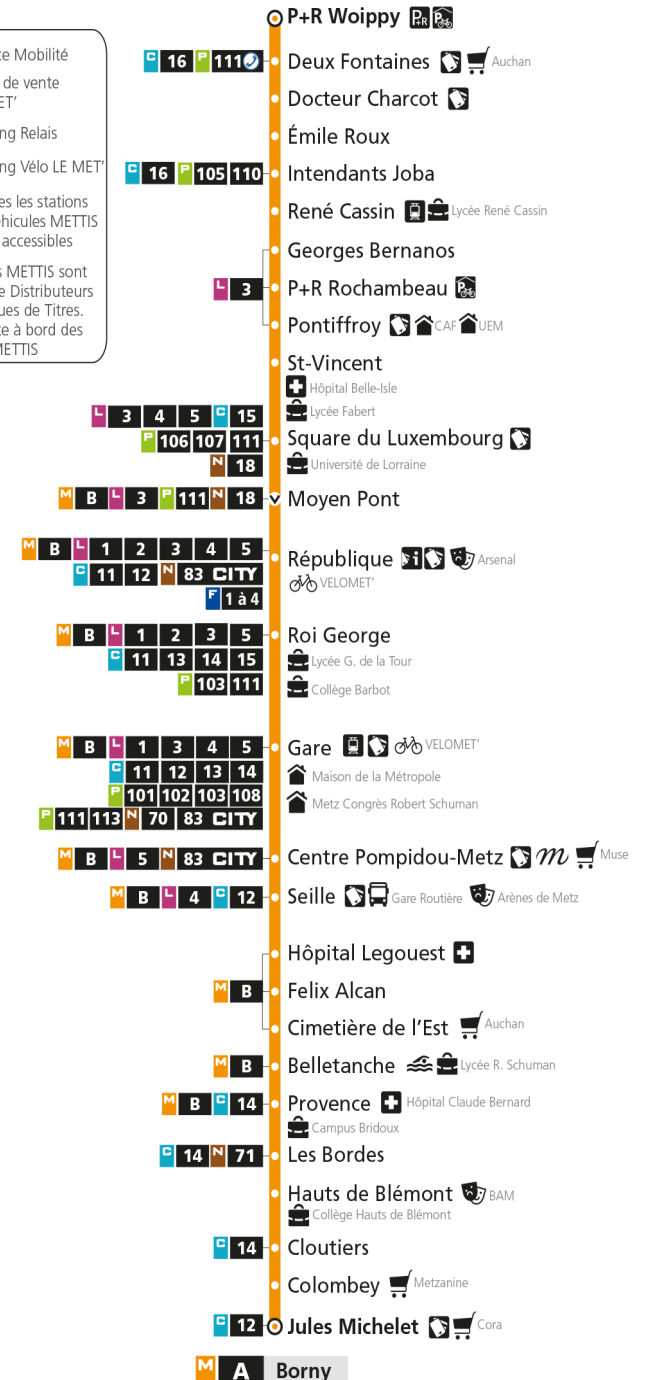

arrêt EMILE ROUX

Du 29 Août 2022 au 09 Juillet 2023

Du lundi au vendredi - hors jours fériés

4h	5h	6h	7h	8h	9h	10h	11h	12h	13h	14h	15h	16h	17h	18h	19h	20h	21h	22h	23h	00h
	53	33	13	05	04	03	03	03	03	02	03	05	04	04	03	03	02	09	09	09
		47	24	14	14	13	13	13	13	12	13	16	14	14	12	16	21	40	39	39
		58	34	23	23	23	23	23	23	22	23	26	26	24	25	31	44			
			43	33	33	33	33	33	33	32	33	36	36	34	34	48				
			51	44	43	43	43	43	43	42	43	47	46	44	42					
				54	53	53	53	53	53	53	53	55	54	53	52					

Samedi - hors jours fériés

4h	5h	6h	7h	8h	9h	10h	11h	12h	13h	14h	15h	16h	17h	18h	19h	20h	21h	22h	23h	00h
		06	06	16	16	06	06	06	05	07	10	02	05	08	01	06	06	08	09	09
		36	36	36	35	21	21	21	20	17	20	13	16	19	11	19	23	41	39	39
			56	56	51	36	36	36	35	28	31	23	26	29	23	35	44			
						51	51	50	46	38	41	34	37	40	32	50				
									56	49	52	44	47	50	43					
									59	55	58									

Du lundi au vendredi pendant les petites vacances scolaires - hors jours fériés

4h	5h	6h	7h	8h	9h	10h	11h	12h	13h	14h	15h	16h	17h	18h	19h	20h	21h	22h	23h	00h
	54	33	02	03	03	03	03	03	03	03	03	04	05	04	03	04	04	10	11	09
		48	15	15	15	15	15	15	15	15	15	16	17	16	15	18	23	40	40	39
			27	27	27	27	27	27	27	27	27	28	29	28	28	33	46			
			39	39	39	39	39	39	39	39	39	41	41	40	40	48				
			51	51	51	51	51	51	51	51	51	53	52	52	52					

Dimanche et jours fériés

4h	5h	6h	7h	8h	9h	10h	11h	12h	13h	14h	15h	16h	17h	18h	19h	20h	21h	22h	23h	00h
				42	12	12	12	12	12	12	12	12	12	12	12	12	12	11	11	11
					42	42	42	42	42	42	42	42	42	42	42	42	41	41	41	39

M A Woippy St-Éloy

- Espace Mobilité
- Point de vente LE MET'
- Parking Relais
- Parking Vélo LE MET'
- Toutes les stations et véhicules METTIS sont accessibles
- Les stations METTIS sont équipées de Distributeurs Automatiques de Titres. Pas de vente à bord des véhicules METTIS