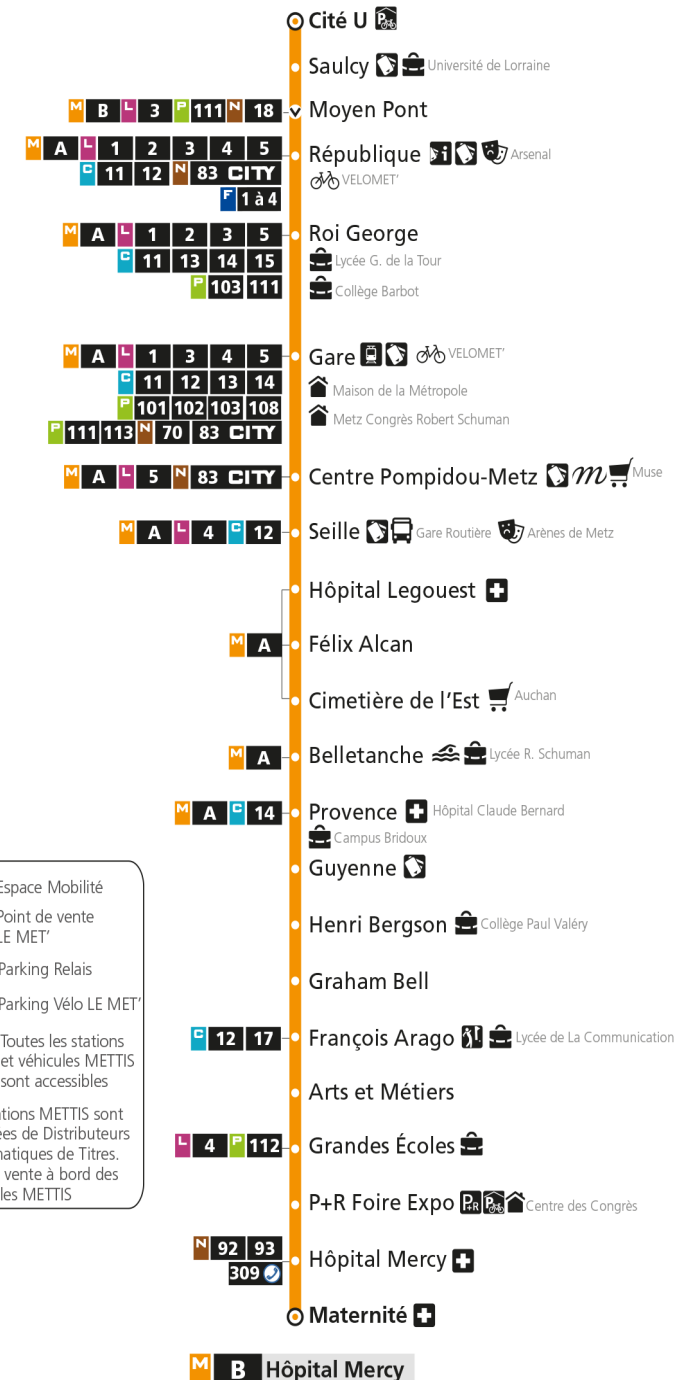

M

B

HOPITAL MERCY

arrêt CENTRE POMPIDOU METZ

Du 29 Août 2022 au 09 Juillet 2023

Du lundi au vendredi - hors jours fériés

4h	5h	6h	7h	8h	9h	10h	11h	12h	13h	14h	15h	16h	17h	18h	19h	20h	21h	22h	23h	00h
	25	15	01	00	09	00	09	09	09	09	09	00	01	02	02	02	02	06	03	03
	40	32	13	11	19	10	19	19	19	19	20	11	11	12	12	17	20	33	33	
		47	22	21	29	20	29	29	29	29	30	20	21	21	21	32	42			
			30	31	39	30	39	39	39	39	40	31	31	31	30	47				
			39	40	49	39	49	49	49	49	50	41	43	41	40					
			50	49		49	59	59	59	59		51	52	51	49					
				59		59														

Samedi - hors jours fériés

4h	5h	6h	7h	8h	9h	10h	11h	12h	13h	14h	15h	16h	17h	18h	19h	20h	21h	22h	23h	00h
	26	09	07	12	12	00	00	00	00	09	02	05	08	00	03	14	00	04	03	03
	41	37	32	32	30	15	15	15	15	20	12	15	18	11	14	30	17	33	33	
			52	52	45	30	30	30	27	30	23	26	29	21	24	45	39			
						45	45	45	38	41	33	36	39	32	35					
									48	51	44	47	50	42	47					
									59		54	57		53	59					

Du lundi au vendredi pendant les petites vacances scolaires - hors jours fériés

4h	5h	6h	7h	8h	9h	10h	11h	12h	13h	14h	15h	16h	17h	18h	19h	20h	21h	22h	23h	00h
	25	14	11	10	11	11	11	11	11	11	12	01	01	01	03	03	07	02	02	
	40	32	23	22	23	23	23	23	23	23	24	13	13	13	18	20	32	32		
		46	35	34	35	35	35	35	35	35	36	24	25	25	32	43				
		59	47	47	47	47	47	47	47	47	48	37	37	37	47					
			58	59	59	59	59	59	59	59		49	49	49						

Dimanche et jours fériés

4h	5h	6h	7h	8h	9h	10h	11h	12h	13h	14h	15h	16h	17h	18h	19h	20h	21h	22h	23h	00h
	22	39	14	04	04	04	04	04	04	04	04	04	04	04	04	04	05	05	04	04
				34	34	34	34	34	34	34	34	34	34	34	34	34	35	35	21	
																			34	

M B Université Saulcy

- Espace Mobilité
- Point de vente LE MET*
- Parking Relais
- Parking Vélo LE MET*
- Toutes les stations et véhicules METTIS sont accessibles

Les stations METTIS sont équipées de Distributeurs Automatiques de Titres. Pas de vente à bord des véhicules METTIS