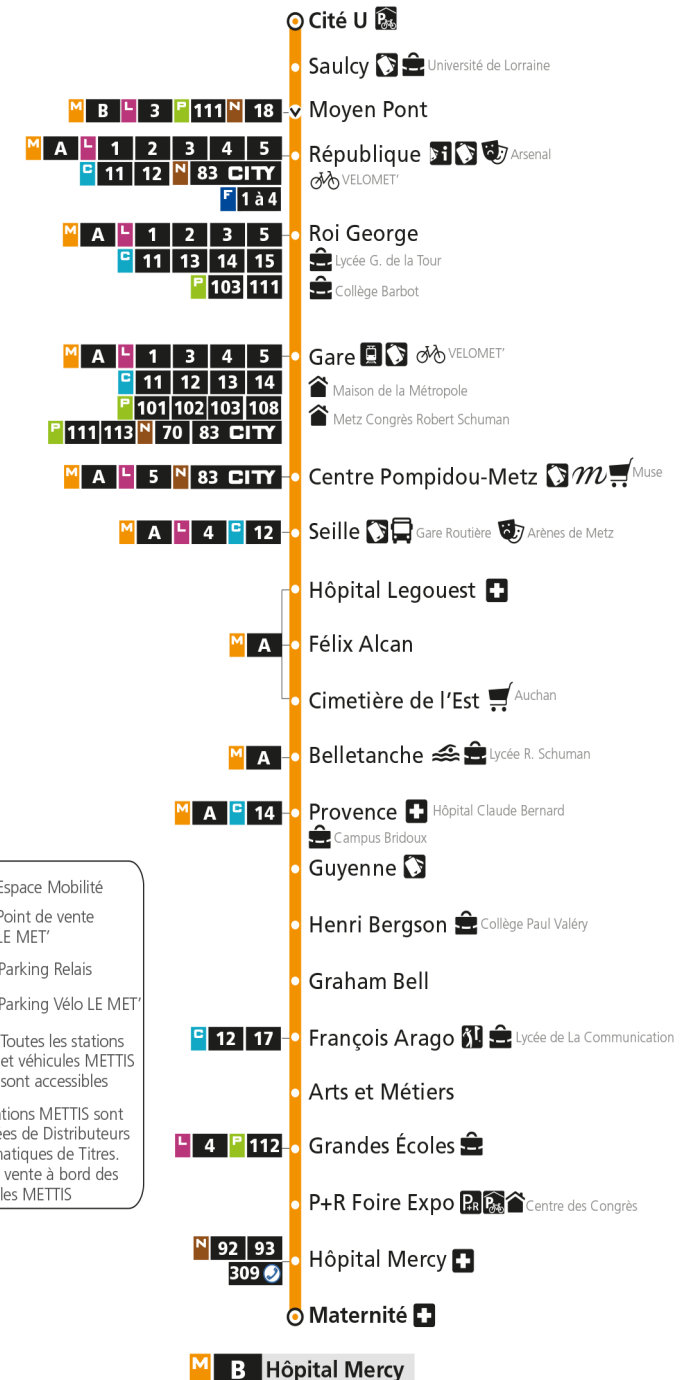

M

B

UNIVERSITE SAULCY

arrêt FRANCOIS ARAGO

Du 29 Août 2022 au 09 Juillet 2023

Du lundi au vendredi - hors jours fériés

4h	5h	6h	7h	8h	9h	10h	11h	12h	13h	14h	15h	16h	17h	18h	19h	20h	21h	22h	23h	00h
	39	10	06	05	05	06	07	06	06	05	06	06	05	05	08	09	04	25	25	26
		23	14	15	15	16	16	16	16	15	16	10	13	16	17	25	27	55	56	
		35	26	25	26	26	26	26	26	26	26	17	16	26	27	43	55			
		47	35	35	36	36	36	36	35	36	37	25	25	35	39					
		57	45	45	46	46	46	46	45	46	47	35	35	44	53					
			55	55	56	57	56	56	55	56	57	45	42	49						
												55	46	58						
													56							

Samedi - hors jours fériés

4h	5h	6h	7h	8h	9h	10h	11h	12h	13h	14h	15h	16h	17h	18h	19h	20h	21h	22h	23h	00h
	50	20	15	15	12	12	12	11	09	01	04	07	00	05	07	13	02	26	26	25
		50	35	35	27	27	27	26	19	12	15	18	10	13	18	28	26	56	55	
			55	55	42	42	42	41	30	22	25	28	21	24	29	43	56			
				57	57	57	56	40	33	36	39	31	34	43						
								51	43	46	50	42	45	58						
								54	57			52	56							

Du lundi au vendredi pendant les petites vacances scolaires - hors jours fériés

4h	5h	6h	7h	8h	9h	10h	11h	12h	13h	14h	15h	16h	17h	18h	19h	20h	21h	22h	23h	00h
	37	09	02	01	01	01	01	01	01	01	01	02	02	01	03	10	04	25	25	27
		23	13	13	13	13	13	13	13	13	13	14	13	13	15	26	26	56	57	
		38	25	25	25	25	25	25	25	25	25	26	25	25	27	42	54			
		50	37	37	37	37	37	37	37	37	37	38	37	38	40					
			49	49	49	49	49	49	49	49	49	50	49	51	54					

Dimanche et jours fériés

4h	5h	6h	7h	8h	9h	10h	11h	12h	13h	14h	15h	16h	17h	18h	19h	20h	21h	22h	23h	00h
	59		22	27	27	27	27	27	27	27	27	27	27	27	27	27	27	27	27	24
			57	57	57	57	57	57	57	57	57	57	57	57	57	57	57	57	57	

M B Université Saulcy

- Espace Mobilité
- Point de vente LE MET*
- Parking Relais
- Parking Vélo LE MET*
- Toutes les stations et véhicules METTIS sont accessibles

Les stations METTIS sont équipées de Distributeurs Automatiques de Titres. Pas de vente à bord des véhicules METTIS