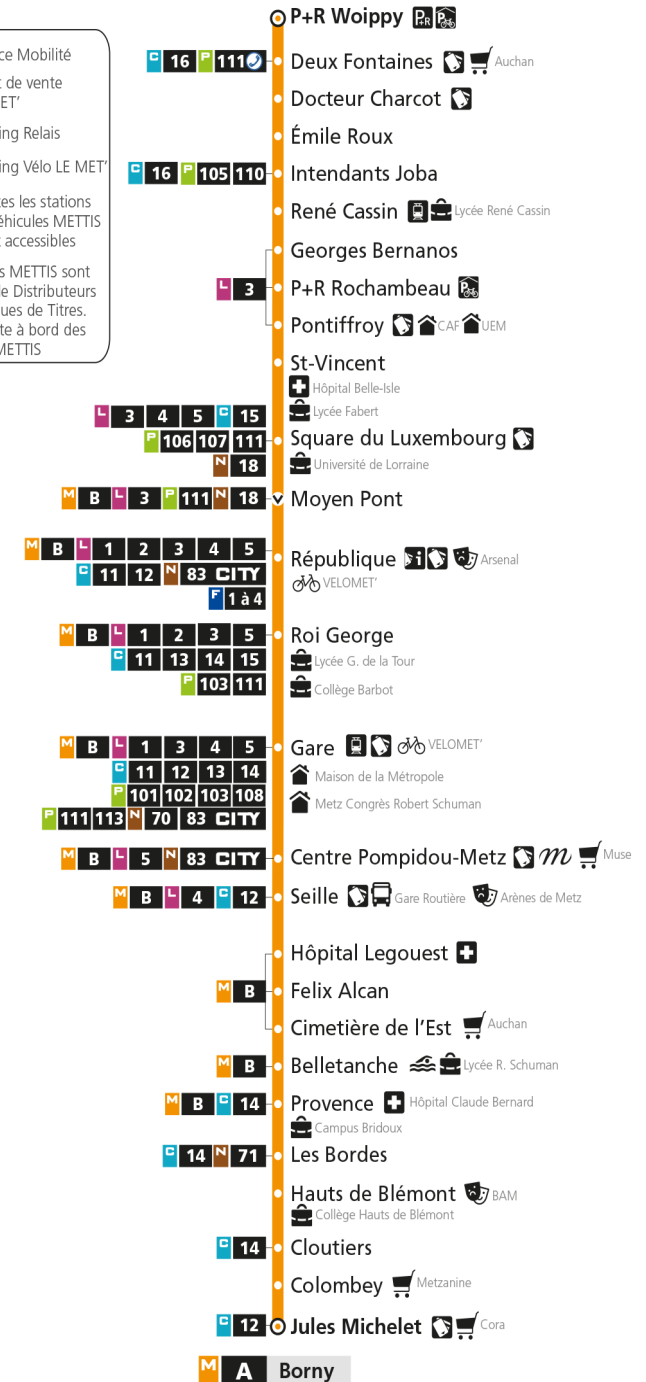

Du 29 Août 2022 au 09 Juillet 2023

Du lundi au vendredi - hors jours fériés

4h	5h	6h	7h	8h	9h	10h	11h	12h	13h	14h	15h	16h	17h	18h	19h	20h	21h	22h	23h	00h
	04 38	08 23	08 15	07 17	06 16	06 16	06 16	06 16	06 16	06 16	07 16	06 17	07 16	07 17	00 09	08 24	14 38	02 32	02 32	02
		38	26	25	26	26	26	26	26	26	26	27	28	27	18	38				
		50	36	35	37	36	36	36	36	36	36	37	38	40	28	54				
		59	46	46	47	46	46	46	46	46	46	47	48	50	40					
			57	56	56	56	56	56	56	57	56	57	58		53					

Samedi - hors jours fériés

4h	5h	6h	7h	8h	9h	10h	11h	12h	13h	14h	15h	16h	17h	18h	19h	20h	21h	22h	23h	00h
	05 37	06 35	05 25	05 25	05 21	06 21	06 21	06 21	06 17	09 20	02 12	05 15	08 18	00 11	03 14	06 22	12 33	02 32	02 32	02
			45	45	36	36	36	36	27	30	23	26	29	21	25	37				
				51	51	51	51	38	41	33	36	39	32	37	53					
								48	51	44	47	50	42	50						
								59		54	57		53							

Du lundi au vendredi pendant les petites vacances scolaires - hors jours fériés

4h	5h	6h	7h	8h	9h	10h	11h	12h	13h	14h	15h	16h	17h	18h	19h	20h	21h	22h	23h	00h
	05 38	09 23	00 12	11 24	00 12	00 12	00 12	00 12	00 12	00 12	00 12	01 13	01 12	01 13	02 14	10 24	15 40	03 32	02 32	02
			37	24	36	24	24	24	24	24	24	25	25	25	27	38				
			49	35	48	36	36	36	36	36	36	37	37	38	39	56				
				47	48	48	48	48	48	48	48	50	49	50	54					
				59																

Dimanche et jours fériés

4h	5h	6h	7h	8h	9h	10h	11h	12h	13h	14h	15h	16h	17h	18h	19h	20h	21h	22h	23h	00h
				04 34	04 34	04 34	04 34	04 34	04 34	04 34	04 34	04 34	04 34	04 34	04 34	04 34	05 36	06 36	06 35	04

M A Woippy St-Éloy

- Espace Mobilité
- Point de vente LE MET'
- Parking Relais
- Parking Vélo LE MET'
- Toutes les stations et véhicules METTIS sont accessibles
- Les stations METTIS sont équipées de Distributeurs Automatiques de Titres. Pas de vente à bord des véhicules METTIS