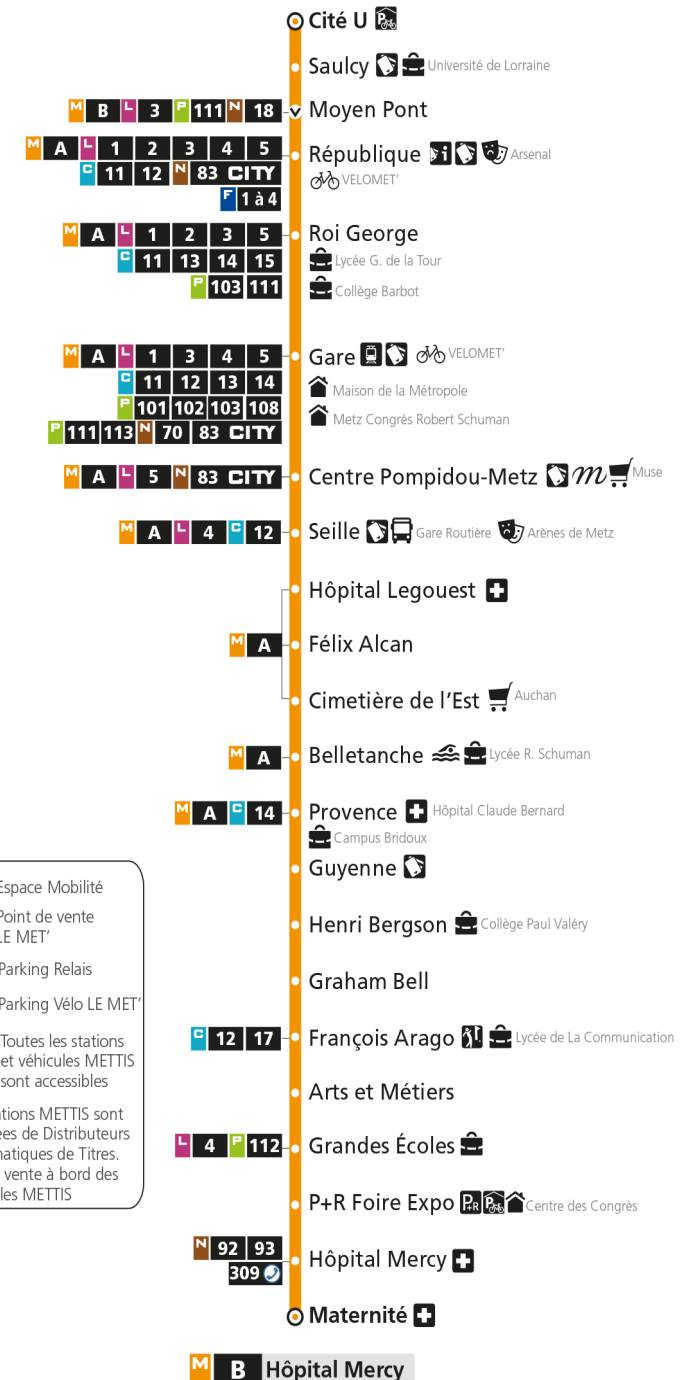

M

B

HOPITAL MERCY

arrêt REPUBLIQUE

Du 29 Août 2022 au 09 Juillet 2023

Du lundi au vendredi - hors jours fériés

4h	5h	6h	7h	8h	9h	10h	11h	12h	13h	14h	15h	16h	17h	18h	19h	20h	21h	22h	23h	00h
	21	11	08	06	05	06	05	05	05	05	05	06	06	07	07	13	16	02	29	
	36	28	17	16	15	16	15	15	15	15	16	15	16	16	16	28	38	29	59	
		43	25	26	25	26	25	25	25	25	26	26	26	26	25	43		59		
		57	34	35	35	35	35	35	35	35	36	36	36	38	36	36	58			
			45	44	45	45	45	45	45	45	46	46	47	46	45					
			55	55	56	55	55	55	55	55	56	56	57	57	58					

Samedi - hors jours fériés

4h	5h	6h	7h	8h	9h	10h	11h	12h	13h	14h	15h	16h	17h	18h	19h	20h	21h	22h	23h	00h
	22	05	03	08	08	11	11	11	11	05	08	01	04	07	10	10	13	00	29	
	37	33	28	28	26	26	26	26	23	16	19	11	14	17	20	26	35	29	59	
			48	48	41	41	41	41	34	26	29	22	25	28	31	41		59		
				56	56	56	56	56	44	37	40	32	35	38	43	56				
									55	47	50	43	46	49	55					
									58	53	56	59								

Du lundi au vendredi pendant les petites vacances scolaires - hors jours fériés

4h	5h	6h	7h	8h	9h	10h	11h	12h	13h	14h	15h	16h	17h	18h	19h	20h	21h	22h	23h	00h
	21	10	07	06	07	07	07	07	07	07	07	08	08	08	08	14	16	03	28	
	36	28	19	18	19	19	19	19	19	19	19	20	19	20	20	28	39	28	58	
		42	31	30	31	31	31	31	31	31	31	32	32	32	32	43		58		
		55	43	43	43	43	43	43	43	43	43	44	44	44	44	59				
			54	55	55	55	55	55	55	55	55	57	56	56	58					

Dimanche et jours fériés

4h	5h	6h	7h	8h	9h	10h	11h	12h	13h	14h	15h	16h	17h	18h	19h	20h	21h	22h	23h	00h
	18	35	10	00	00	00	00	00	00	00	00	00	00	00	00	00	01	01	00	00
				30	30	30	30	30	30	30	30	30	30	30	30	30	31	31	30	

M B Université Saulcy

- Espace Mobilité
- Point de vente LE MET*
- Parking Relais
- Parking Vélo LE MET*
- Toutes les stations et véhicules METTIS sont accessibles

Les stations METTIS sont équipées de Distributeurs Automatiques de Titres. Pas de vente à bord des véhicules METTIS