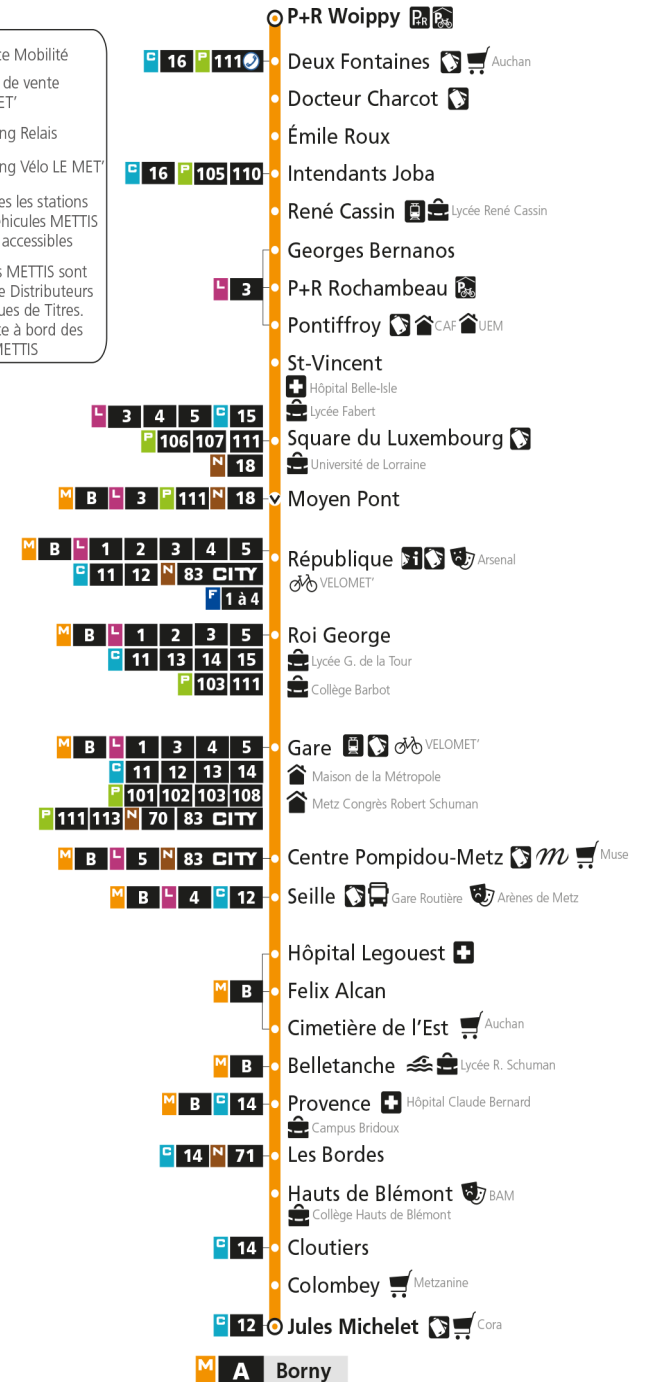

Du 29 Août 2022 au 09 Juillet 2023

Du lundi au vendredi - hors jours fériés

4h	5h	6h	7h	8h	9h	10h	11h	12h	13h	14h	15h	16h	17h	18h	19h	20h	21h	22h	23h	00h
	21	01	00	10	00	00	00	00	00	09	00	00	09	10	02	00	14	10	09	09
		15	08	20	10	10	10	10	10	20	10	11	19	20	11	17	39	39	39	
		26	16	30	20	20	20	20	20	30	20	19	29	30	21	32				
		40	29	40	30	30	30	30	29	40	30	28	38	39	32	51				
		51	39	50	40	40	40	40	39	50	40	38	48	52	45					
			49		50	50	50	50	49		50	49	59							
			59					59				59								

Samedi - hors jours fériés

4h	5h	6h	7h	8h	9h	10h	11h	12h	13h	14h	15h	16h	17h	18h	19h	20h	21h	22h	23h	00h
	34	04	04	04	03	04	04	04	03	06	09	02	05	08	00	04	13	11	09	09
		34	24	24	19	19	19	18	14	17	20	12	15	18	11	19	38	39	39	
			44	44	34	34	34	33	24	27	30	23	26	29	23	35				
				49	49	49	48	35	38	41	33	36	39	34	52					
								45	48	51	44	47	51	48						
								56	59		54	57								

Du lundi au vendredi pendant les petites vacances scolaires - hors jours fériés

4h	5h	6h	7h	8h	9h	10h	11h	12h	13h	14h	15h	16h	17h	18h	19h	20h	21h	22h	23h	00h
	22	01	06	06	06	06	06	06	06	06	07	07	06	08	01	15	09	10	09	
		16	18	18	18	18	18	18	18	18	18	19	18	19	20	17	39	41	39	
		30	30	30	30	30	30	30	30	30	30	31	30	31	32	33				
		43	42	42	42	42	42	42	42	42	42	43	42	43	46	52				
		54	54	54	54	54	54	54	54	54	54	55	54	56						

Dimanche et jours fériés

4h	5h	6h	7h	8h	9h	10h	11h	12h	13h	14h	15h	16h	17h	18h	19h	20h	21h	22h	23h	00h
				10	10	10	10	10	10	10	10	10	10	10	10	11	11	11	11	09
				40	40	40	40	40	40	40	40	40	40	40	41	41	41	41	41	

M A Woippy St-Éloy

- Espace Mobilité
- Point de vente LE MET'
- Parking Relais
- Parking Vélo LE MET'
- Toutes les stations et véhicules METTIS sont accessibles
- Les stations METTIS sont équipées de Distributeurs Automatiques de Titres.
- Pas de vente à bord des véhicules METTIS