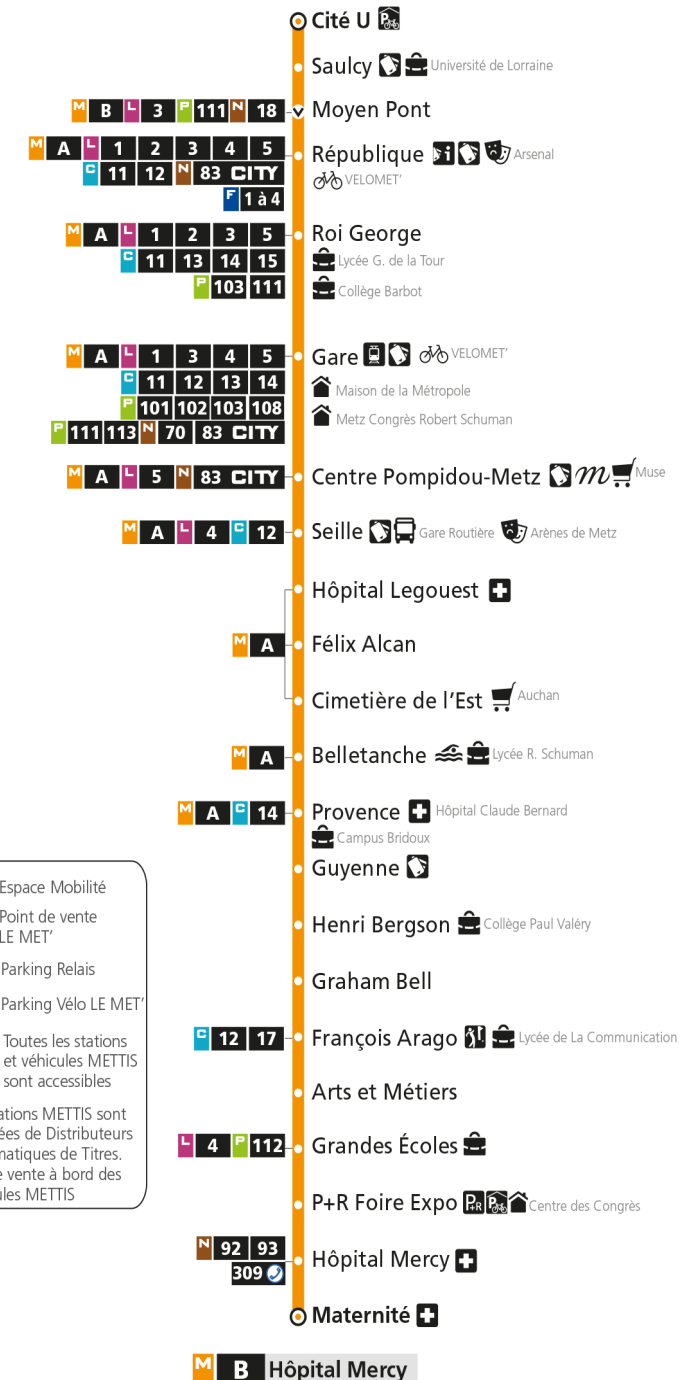

M

B

UNIVERSITE SAULCY

arrêt HOPITAL MERCY

Du 29 Août 2022 au 09 Juillet 2023

Du lundi au vendredi - hors jours fériés

4h	5h	6h	7h	8h	9h	10h	11h	12h	13h	14h	15h	16h	17h	18h	19h	20h	21h	22h	23h	00h
	32	03	07	08	07	09	00	09	09	08	08	09	07	09	01	02	20	18	18	19
		16	19	18	18	19	09	19	19	18	18	17	16	19	10	18	48	48	49	
		28	28	27	29	29	19	29	28	28	29	27	26	28	20	36				
		40	38	37	39	39	29	39	38	38	39	37	37	42	32	57				
		50	48	47	49	50	39	49	48	48	49	47	47	51	46					
		59	58	57	59		49	59	58	58	58	57	57							

Samedi - hors jours fériés

4h	5h	6h	7h	8h	9h	10h	11h	12h	13h	14h	15h	16h	17h	18h	19h	20h	21h	22h	23h	00h
	43	13	07	07	05	05	05	04	02	05	08	00	03	06	00	06	19	19	19	18
		43	27	27	20	20	20	19	12	15	18	11	14	17	11	21	49	49	48	
			47	47	35	35	35	34	23	26	29	21	24	27	22	36				
				50	50	50	49	33	36	39	32	35	38	36	55					
								44	47	50	43	45	49	51						
								54	57		53	58								

Du lundi au vendredi pendant les petites vacances scolaires - hors jours fériés

4h	5h	6h	7h	8h	9h	10h	11h	12h	13h	14h	15h	16h	17h	18h	19h	20h	21h	22h	23h	00h
	30	02	06	06	05	05	05	05	05	05	06	05	05	07	02	18	17	17	19	
		16	18	18	17	17	17	17	17	17	18	17	17	19	18	46	48	49		
		31	30	29	29	29	29	29	29	29	30	29	30	32	34					
		43	42	41	41	41	41	41	41	41	42	41	43	46	56					
		55	54	53	53	53	53	53	53	53	54	54	53	55						

Dimanche et jours fériés

4h	5h	6h	7h	8h	9h	10h	11h	12h	13h	14h	15h	16h	17h	18h	19h	20h	21h	22h	23h	00h
	51		14	19	19	19	19	19	19	19	19	19	19	19	19	19	20	20	20	17
			49	49	49	49	49	49	49	49	49	49	49	49	49	49	50	50	50	

M B Université Saulcy

- Espace Mobilité
- Point de vente LE MET*
- Parking Relais
- Parking Vélo LE MET*
- Toutes les stations et véhicules METTIS sont accessibles

Les stations METTIS sont équipées de Distributeurs Automatiques de Titres. Pas de vente à bord des véhicules METTIS