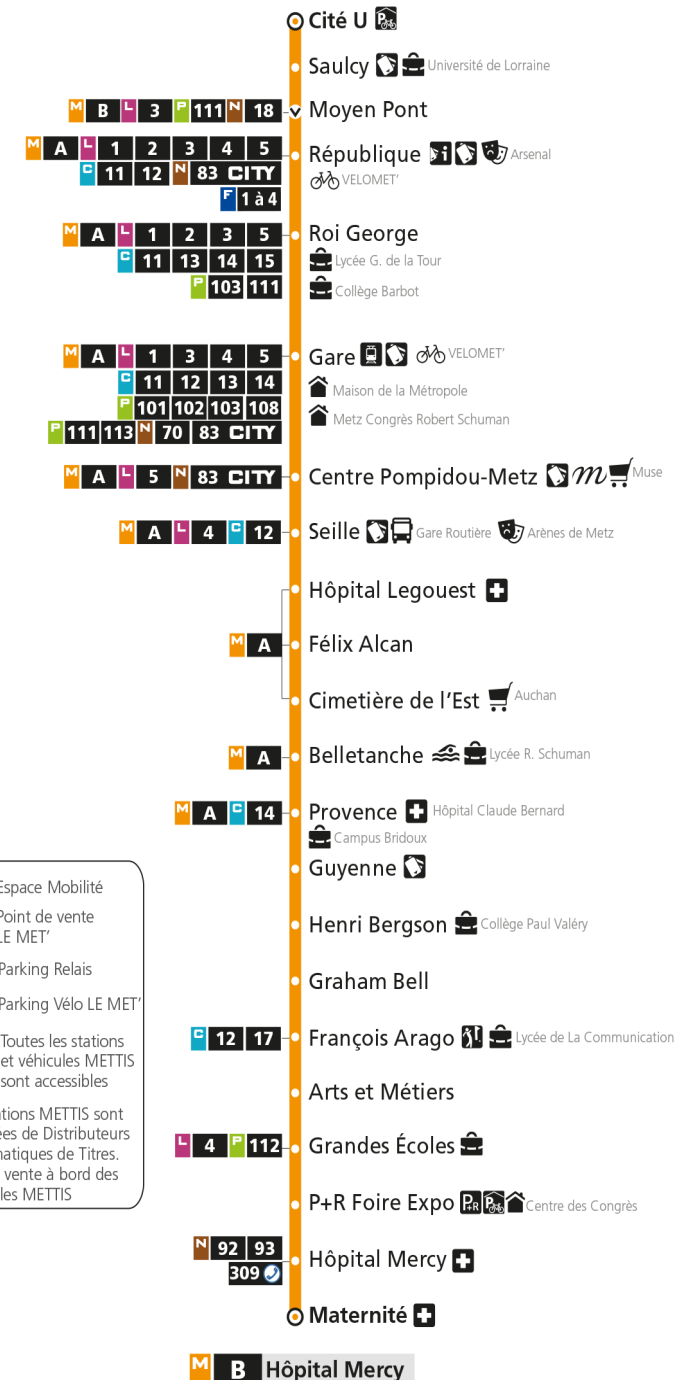

M

B

UNIVERSITE SAULCY

arrêt BELLETANCHE

Du 29 Août 2022 au 09 Juillet 2023

Du lundi au vendredi - hors jours fériés

4h	5h	6h	7h	8h	9h	10h	11h	12h	13h	14h	15h	16h	17h	18h	19h	20h	21h	22h	23h	00h
	44	15	02	01	01	02	03	02	02	01	02	03	01	02	04	15	09	00	00	01
		28	11	11	11	12	13	12	12	11	12	12	11	11	14	31	32	30	30	31
		40	19	21	21	22	22	22	22	21	22	16	19	22	23	48				
		52	31	31	32	32	32	32	32	32	32	23	22	32	33					
			41	41	42	42	42	42	41	42	43	31	31	41	45					
			51	51	52	52	52	52	51	52	53	41	41	50	59					
												51	48	55						
													52							

Samedi - hors jours fériés

4h	5h	6h	7h	8h	9h	10h	11h	12h	13h	14h	15h	16h	17h	18h	19h	20h	21h	22h	23h	00h
	56	26	21	01	01	03	03	03	02	07	00	03	06	11	02	03	07	01	01	00
		56	41	21	18	18	18	17	15	18	10	13	16	19	13	18	31	31	31	30
				41	33	33	33	32	25	28	21	24	27	30	24	33				
				48	48	48	47	36	39	31	34	37	40	35	48					
								46	49	42	45	48	51	48						
								57		52	56	58								

Du lundi au vendredi pendant les petites vacances scolaires - hors jours fériés

4h	5h	6h	7h	8h	9h	10h	11h	12h	13h	14h	15h	16h	17h	18h	19h	20h	21h	22h	23h	00h
	43	15	08	07	07	07	07	07	07	07	07	08	08	07	09	00	10	00	02	02
		29	19	19	19	19	19	19	19	19	19	20	19	19	21	16	32	31	31	32
		44	31	31	31	31	31	31	31	31	31	32	31	31	33	32				
		56	43	43	43	43	43	43	43	43	43	44	43	44	46	48				
			55	55	55	55	55	55	55	55	55	56	55	57						

Dimanche et jours fériés

4h	5h	6h	7h	8h	9h	10h	11h	12h	13h	14h	15h	16h	17h	18h	19h	20h	21h	22h	23h	00h
		04	27	02	02	02	02	02	02	02	02	02	02	02	02	02	02	02	02	02
				32	32	32	32	32	32	32	32	32	32	32	32	32	32	32	32	29

M B Université Saulcy

- Espace Mobilité
- Point de vente LE MET*
- Parking Relais
- Parking Vélo LE MET*
- Toutes les stations et véhicules METTIS sont accessibles

Les stations METTIS sont équipées de Distributeurs Automatiques de Titres. Pas de vente à bord des véhicules METTIS