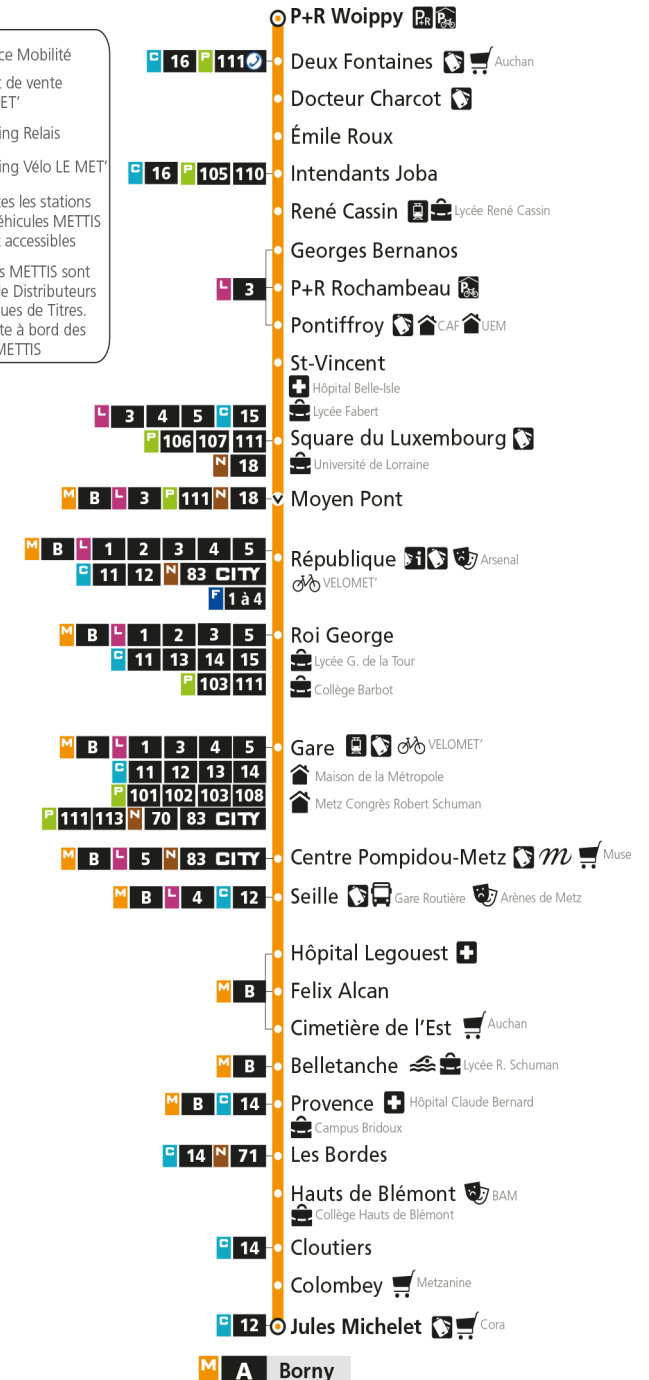

arrêt CLOUTIERS

Du 29 Août 2022 au 09 Juillet 2023

Du lundi au vendredi - hors jours fériés

4h	5h	6h	7h	8h	9h	10h	11h	12h	13h	14h	15h	16h	17h	18h	19h	20h	21h	22h	23h	00h
	23	03	02	01	02	02	02	02	02	01	02	02	01	01	04	02	16	12	11	11
		17	10	12	12	12	12	12	12	11	12	13	11	12	13	19	41	41	41	
		28	18	22	22	22	22	22	22	22	22	21	21	22	23	34				
		42	31	32	32	32	32	32	31	32	32	30	31	32	34	53				
		53	41	42	42	42	42	42	41	42	42	40	40	41	47					
			51	52	52	52	52	52	51	52	52	51	50	54						

Samedi - hors jours fériés

4h	5h	6h	7h	8h	9h	10h	11h	12h	13h	14h	15h	16h	17h	18h	19h	20h	21h	22h	23h	00h
	36	06	06	06	05	06	06	06	05	08	01	04	07	10	02	06	15	13	11	11
		36	26	26	21	21	21	20	16	19	11	14	17	20	13	21	40	41	41	
			46	46	36	36	36	35	26	29	22	25	28	31	25	37				
				51	51	51	50	37	40	32	35	38	41	36	54					
								47	50	43	46	49	53	50						
								58		53	56	59								

Du lundi au vendredi pendant les petites vacances scolaires - hors jours fériés

4h	5h	6h	7h	8h	9h	10h	11h	12h	13h	14h	15h	16h	17h	18h	19h	20h	21h	22h	23h	00h
	24	03	08	08	08	08	08	08	08	08	08	09	09	08	10	03	17	11	12	11
		18	20	20	20	20	20	20	20	20	20	21	20	21	22	19	41	43	41	
		32	32	32	32	32	32	32	32	32	32	33	32	33	34	35				
		45	44	44	44	44	44	44	44	44	44	45	44	45	48	54				
		56	56	56	56	56	56	56	56	56	56	57	56	58						

Dimanche et jours fériés

4h	5h	6h	7h	8h	9h	10h	11h	12h	13h	14h	15h	16h	17h	18h	19h	20h	21h	22h	23h	00h
				12	12	12	12	12	12	12	12	12	12	12	12	13	13	13	13	11
				42	42	42	42	42	42	42	42	42	42	42	43	43	43	43	43	

M A Woippy St-Éloy

- Espace Mobilité
- Point de vente LE MET
- Parking Relais
- Parking Vélo LE MET
- Toutes les stations et véhicules METTIS sont accessibles
- Les stations METTIS sont équipées de Distributeurs Automatiques de Titres.
- Pas de vente à bord des véhicules METTIS