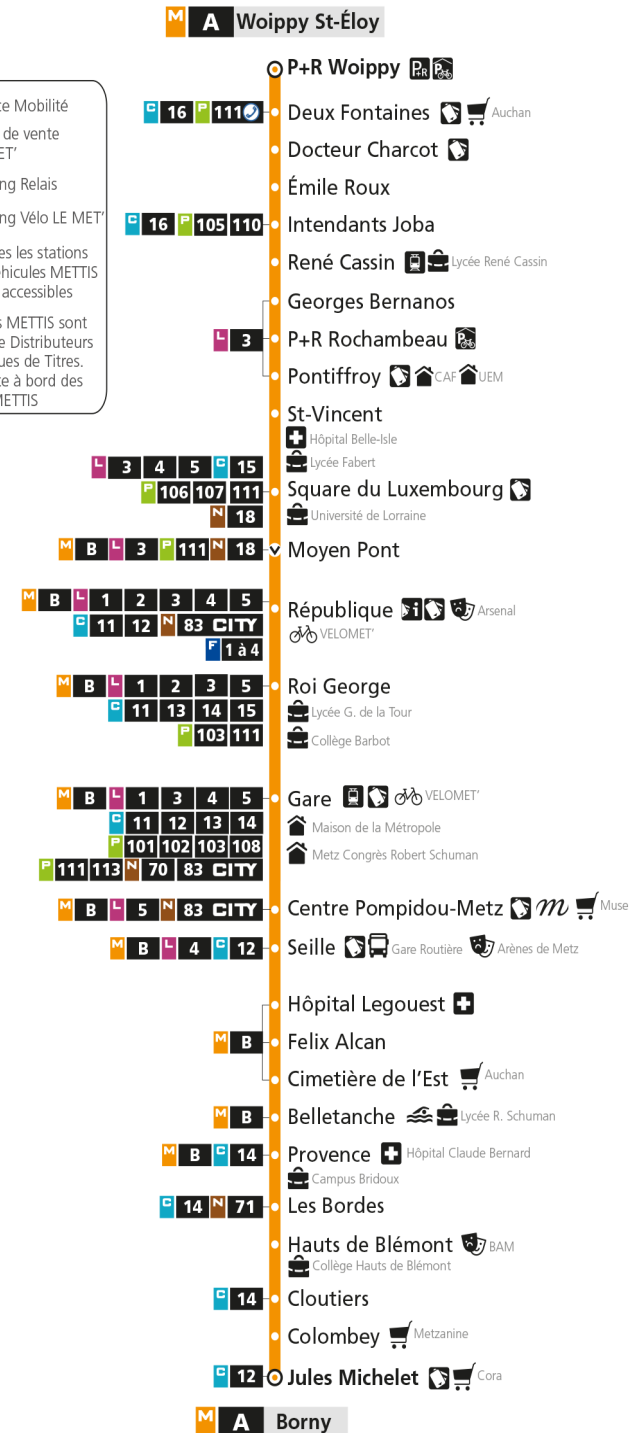

- Espace Mobilité
- Point de vente LE MET
- Parking Relais
- Parking Vélo LE MET

Toutes les stations et véhicules METTIS sont accessibles

Les stations METTIS sont équipées de Distributeurs Automatiques de Titres. Pas de vente à bord des véhicules METTIS