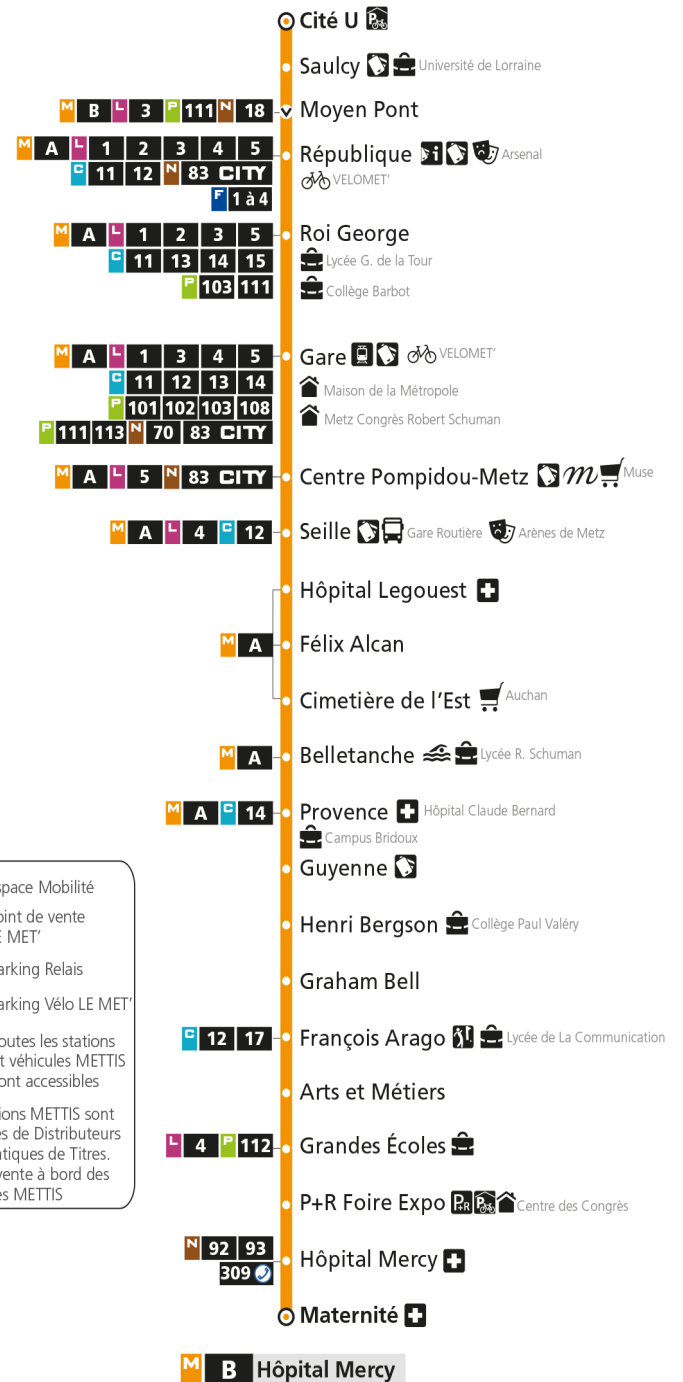

M

B

HOPITAL MERCY

arrêt P+R FOIRE EXPO

Du 29 Août 2022 au 09 Juillet 2023

Du lundi au vendredi - hors jours fériés

4h	5h	6h	7h	8h	9h	10h	11h	12h	13h	14h	15h	16h	17h	18h	19h	20h	21h	22h	23h	00h
	43	33	05	10	07	07	07	07	07	07	07	08	09	01	08	06	04	23	20	20
	58	50	19	19	17	18	17	17	17	17	17	18	19	10	19	19	19	50	50	
			31	29	27	28	27	27	27	27	27	29	29	20	29	34	37			
			40	39	37	38	37	37	37	37	38	38	39	30	38	49	59			
			50	49	47	48	47	47	47	47	48	49	49	39	47					
			59	58	57	57	57	57	57	57	58	59		49	57					

Samedi - hors jours fériés

4h	5h	6h	7h	8h	9h	10h	11h	12h	13h	14h	15h	16h	17h	18h	19h	20h	21h	22h	23h	00h
	43	26	24	09	09	02	02	02	02	05	08	01	04	07	10	04	01	19	18	18
	58	54	49	29	29	17	17	17	17	16	19	11	14	17	20	16	16	48	48	
			49	47	32	32	32	32	32	26	29	22	25	28	31	30	33			
				47	47	47	47	44	44	37	40	32	35	38	41	46	54			
								55	55	47	50	43	46	49	52					
								58	58	53	56	59								

Du lundi au vendredi pendant les petites vacances scolaires - hors jours fériés

4h	5h	6h	7h	8h	9h	10h	11h	12h	13h	14h	15h	16h	17h	18h	19h	20h	21h	22h	23h	00h
	42	31	03	05	05	04	04	04	04	04	04	04	06	06	06	06	04	00	18	18
	57	49	16	16	16	16	16	16	16	16	16	16	19	18	18	20	20	24	48	
			28	28	28	28	28	28	28	28	28	30	30	30	30	35	37	49		
			41	40	40	40	40	40	40	40	40	42	41	42	42	49				
			53	52	52	52	52	52	52	52	52	54	54	54	54					

Dimanche et jours fériés

4h	5h	6h	7h	8h	9h	10h	11h	12h	13h	14h	15h	16h	17h	18h	19h	20h	21h	22h	23h	00h	
	38	55	30	20	20	20	20	20	20	20	20	20	20	20	20	20	20	20	19	19	
				50	50	50	50	50	50	50	50	50	50	50	50	50	50	50	49		

M B Université Saulcy

- Espace Mobilité
- Point de vente LE MET*
- Parking Relais
- Parking Vélo LE MET*
- Toutes les stations et véhicules METTIS sont accessibles

Les stations METTIS sont équipées de Distributeurs Automatiques de Titres. Pas de vente à bord des véhicules METTIS