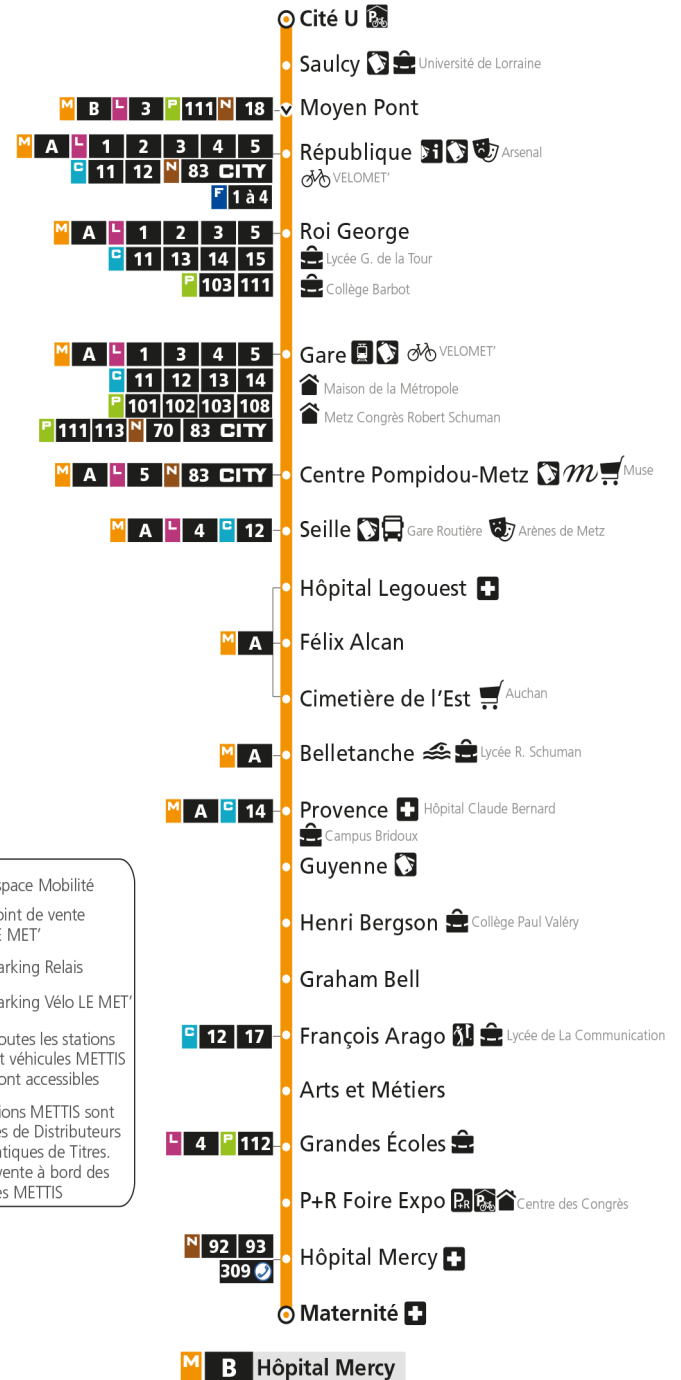

M

B

HOPITAL MERCY
arrêt FRANCOIS ARAGO

Du 29 Août 2022 au 09 Juillet 2023

Du lundi au vendredi - hors jours fériés

4h	5h	6h	7h	8h	9h	10h	11h	12h	13h	14h	15h	16h	17h	18h	19h	20h	21h	22h	23h	00h
	38	28	00	05	02	02	02	02	02	02	03	04	05	03	01	14	18	15	15	
	53	45	14	14	12	13	12	12	12	12	13	14	15	14	14	32	45	45		
			26	24	22	23	22	22	22	22	24	24	25	24	29	54				
			35	34	32	33	32	32	32	32	33	33	34	34	33	44				
			45	44	42	43	42	42	42	42	43	44	44	44	42	59				
			54	53	52	52	52	52	52	52	53	54	56	53	52					

Samedi - hors jours fériés

4h	5h	6h	7h	8h	9h	10h	11h	12h	13h	14h	15h	16h	17h	18h	19h	20h	21h	22h	23h	00h
	38	21	19	04	04	12	12	12	12	00	03	06	09	02	05	11	12	15	14	14
	53	49	44	24	24	27	27	27	27	11	14	17	20	12	15	26	29	44	44	
			44	42	42	42	42	42	39	21	24	27	30	23	26	42	50			
			57	57	57	57	50	32	35	38	41	33	36	57						
								42	45	48	51	44	47							
								53	56	59	54	59								

Du lundi au vendredi pendant les petites vacances scolaires - hors jours fériés

4h	5h	6h	7h	8h	9h	10h	11h	12h	13h	14h	15h	16h	17h	18h	19h	20h	21h	22h	23h	00h
	38	27	12	00	00	00	00	00	00	00	00	01	01	01	01	15	19	14	14	
	53	45	24	11	12	12	12	12	12	12	12	14	13	13	15	32	44	44		
		59	36	23	24	24	24	24	24	24	25	25	25	25	30	55				
			48	35	36	36	36	36	36	36	37	36	37	37	44					
			47	48	48	48	48	48	48	48	49	49	49	49	59					

Dimanche et jours fériés

4h	5h	6h	7h	8h	9h	10h	11h	12h	13h	14h	15h	16h	17h	18h	19h	20h	21h	22h	23h	00h
	34	51	26	16	16	16	16	16	16	16	16	16	16	16	16	16	16	16	15	15
				46	46	46	46	46	46	46	46	46	46	46	46	46	46	46	35	
																			45	

M B Université Saulcy