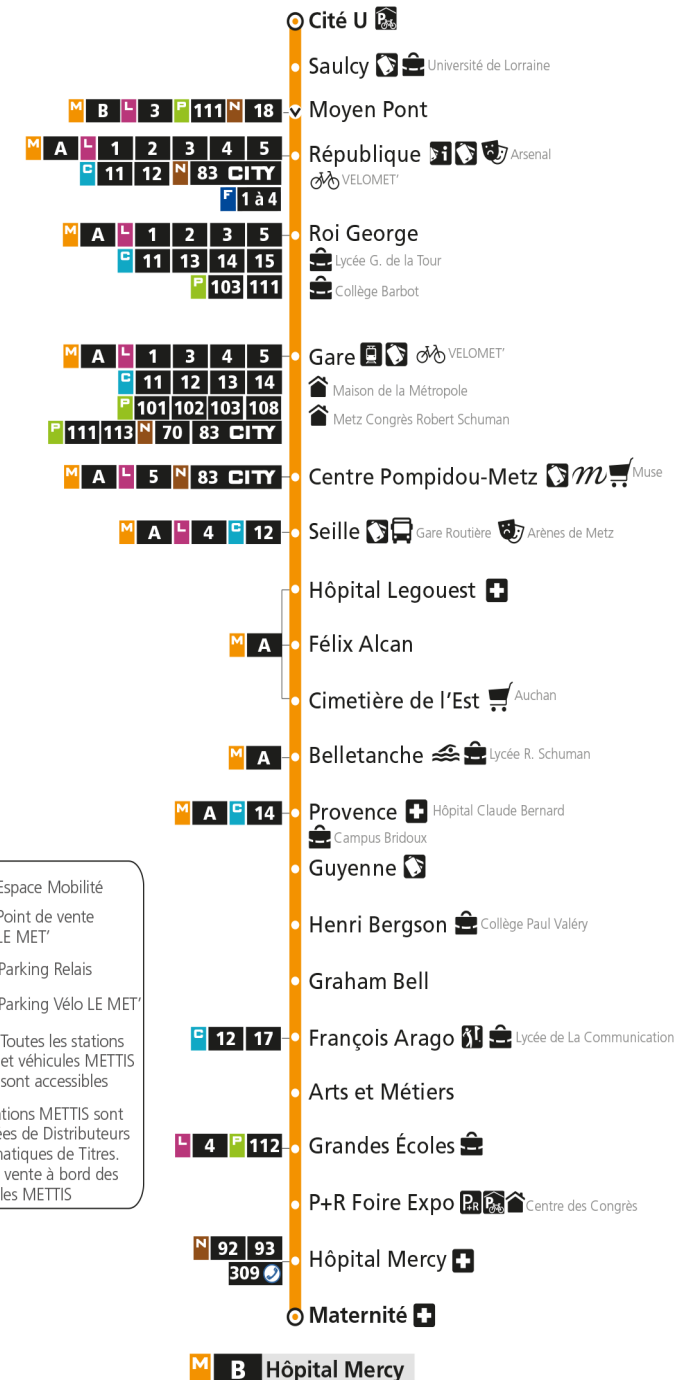

M

B

HOPITAL MERCY

arrêt FELIX ALCAN

Du 29 Août 2022 au 09 Juillet 2023

Du lundi au vendredi - hors jours fériés

4h	5h	6h	7h	8h	9h	10h	11h	12h	13h	14h	15h	16h	17h	18h	19h	20h	21h	22h	23h	00h
	29	19	05	05	03	04	03	03	03	03	03	04	05	06	06	06	06	10	07	07
	44	36	17	15	13	14	13	13	13	13	13	15	15	16	16	21	24	37	37	
		51	26	25	23	24	23	23	23	23	24	24	25	25	25	36	46			
			35	35	33	34	33	33	33	33	34	35	35	35	34	51				
			44	44	43	43	43	43	43	43	44	45	47	45	44					
			55	53	53	53	53	53	53	53	54	55	56	55	53					

Samedi - hors jours fériés

4h	5h	6h	7h	8h	9h	10h	11h	12h	13h	14h	15h	16h	17h	18h	19h	20h	21h	22h	23h	00h
	30	13	11	16	16	04	04	04	04	03	06	09	01	04	07	03	04	08	07	07
	45	41	36	36	34	19	19	19	19	13	16	19	12	15	18	18	21	37	37	
			56	56	49	34	34	34	31	24	27	30	22	25	28	34	43			
						49	49	49	42	34	37	40	33	36	39	49				
									52	45	48	51	43	46	51					
									55	58		54	57							

Du lundi au vendredi pendant les petites vacances scolaires - hors jours fériés

4h	5h	6h	7h	8h	9h	10h	11h	12h	13h	14h	15h	16h	17h	18h	19h	20h	21h	22h	23h	00h
	29	18	03	02	03	03	03	03	03	03	03	03	05	05	05	07	07	11	06	06
	44	36	15	14	15	15	15	15	15	15	15	16	17	17	17	22	24	36	36	
		50	27	26	27	27	27	27	27	27	27	28	28	29	29	36	47			
			39	38	39	39	39	39	39	39	39	40	41	41	41	51				
			51	51	51	51	51	51	51	51	51	52	53	53	53					

Dimanche et jours fériés

4h	5h	6h	7h	8h	9h	10h	11h	12h	13h	14h	15h	16h	17h	18h	19h	20h	21h	22h	23h	00h
	26	43	18	08	08	08	08	08	08	08	08	08	08	08	08	08	09	09	08	08
				38	38	38	38	38	38	38	38	38	38	38	38	38	39	39	25	
																		38		

M B Université Saulcy

- Espace Mobilité
- Point de vente LE MET*
- Parking Relais
- Parking Vélo LE MET*
- Toutes les stations et véhicules METTIS sont accessibles

Les stations METTIS sont équipées de Distributeurs Automatiques de Titres. Pas de vente à bord des véhicules METTIS