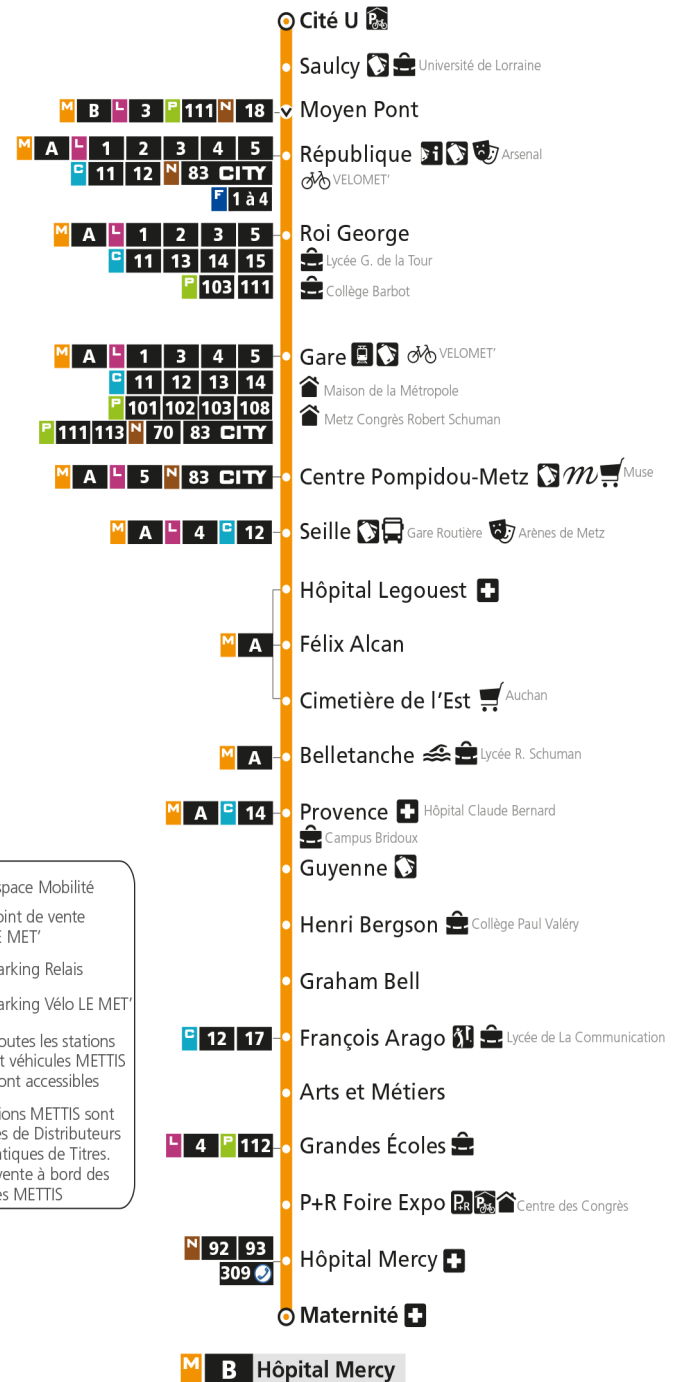

M

B

HOPITAL MERCY

arrêt SAULCY

Du 29 Août 2022 au 09 Juillet 2023

Du lundi au vendredi - hors jours fériés

4h	5h	6h	7h	8h	9h	10h	11h	12h	13h	14h	15h	16h	17h	18h	19h	20h	21h	22h	23h	00h
	17	07	04	01	00	01	00	00	00	00	01	01	01	02	02	09	12	25	25	
	32	24	13	10	10	11	10	10	10	10	11	10	11	11	12	24	34	55	55	
		39	21	20	20	21	20	20	20	20	21	21	21	21	21	39	58			
		53	29	29	30	30	30	30	30	30	31	31	33	31	32	54				
			40	39	40	40	40	40	40	40	41	41	42	41	41					
			50	50	51	50	50	50	50	50	51	51	52	52	54					

Samedi - hors jours fériés

4h	5h	6h	7h	8h	9h	10h	11h	12h	13h	14h	15h	16h	17h	18h	19h	20h	21h	22h	23h	00h
	18	01	24	04	04	07	07	07	07	01	04	07	00	03	06	06	09	25	25	
	33	29	44	24	22	22	22	22	19	12	15	18	10	13	16	22	31	55	55	
		59		44	37	37	37	37	30	22	25	28	21	24	27	37	56			
				52	52	52	52	40	33	36	39	31	34	39	52					
								51	43	46	49	42	45	51						
								54	57		52	55								

Du lundi au vendredi pendant les petites vacances scolaires - hors jours fériés

4h	5h	6h	7h	8h	9h	10h	11h	12h	13h	14h	15h	16h	17h	18h	19h	20h	21h	22h	23h	00h
	17	06	02	01	02	02	02	02	02	02	03	03	03	03	10	12	24	24		
	32	24	14	13	14	14	14	14	14	14	15	14	15	16	24	35	54	54		
		38	26	25	26	26	26	26	26	26	27	27	27	28	39	59				
		50	38	38	38	38	38	38	38	38	39	39	39	40	55					
			49	50	50	50	50	50	50	50	52	51	51	54						

Dimanche et jours fériés

4h	5h	6h	7h	8h	9h	10h	11h	12h	13h	14h	15h	16h	17h	18h	19h	20h	21h	22h	23h	00h
	14	31	06	26	26	26	26	26	26	26	26	26	26	26	26	26	27	27	26	
			56	56	56	56	56	56	56	56	56	56	56	56	56	57	57	56	56	

M B Université Saulcy

- Espace Mobilité
- Point de vente LE MET*
- Parking Relais
- Parking Vélo LE MET*
- Toutes les stations et véhicules METTIS sont accessibles

Les stations METTIS sont équipées de Distributeurs Automatiques de Titres. Pas de vente à bord des véhicules METTIS