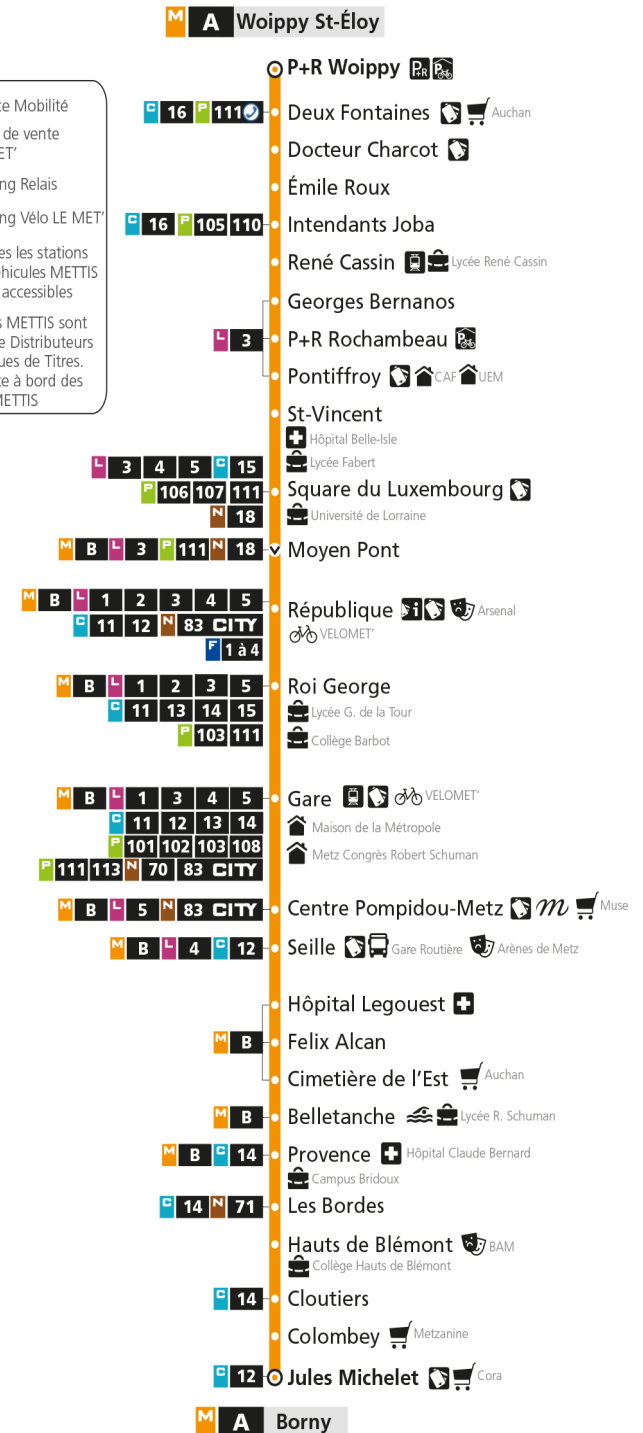

arrêt CENTRE POMPIDOU METZ

Du 29 Août 2022 au 09 Juillet 2023

Du lundi au vendredi - hors jours fériés

4h	5h	6h	7h	8h	9h	10h	11h	12h	13h	14h	15h	16h	17h	18h	19h	20h	21h	22h	23h	00h
	35	15	04	03	04	04	04	04	04	03	04	06	04	04	06	13	04	23	22	22
		29	14	13	14	14	14	14	14	13	14	16	14	14	15	30	27	52	52	
		40	23	24	24	24	24	24	24	23	24	27	24	24	24	45	52			
		54	31	34	34	34	34	34	34	34	34	35	34	34	34					
			44	44	44	44	44	44	43	44	45	44	44	44	45					
			54	54	54	54	54	54	53	54	56	53	54	53	58					

Samedi - hors jours fériés

4h	5h	6h	7h	8h	9h	10h	11h	12h	13h	14h	15h	16h	17h	18h	19h	20h	21h	22h	23h	00h
	47	17	17	17	16	02	02	02	01	09	01	04	07	00	04	01	05	24	22	22
		47	37	37	32	17	17	17	16	19	12	15	18	10	13	17	26	52	52	
			57	57	47	32	32	31	27	30	22	25	28	21	24	32	51			
					47	47	46	37	40	33	36	39	31	36	48					
						58	54	57	52	54	57	52								

Du lundi au vendredi pendant les petites vacances scolaires - hors jours fériés

4h	5h	6h	7h	8h	9h	10h	11h	12h	13h	14h	15h	16h	17h	18h	19h	20h	21h	22h	23h	00h
	35	14	08	08	08	08	08	08	08	08	08	08	09	08	09	14	05	22	23	22
		29	20	20	20	20	20	20	20	20	20	21	21	20	21	30	28	54	52	
		43	32	32	32	32	32	32	32	32	32	33	32	32	33	46	52			
		56	44	44	44	44	44	44	44	44	44	45	44	44	45					
			56	56	56	56	56	56	56	56	56	57	56	56	59					

Dimanche et jours fériés

4h	5h	6h	7h	8h	9h	10h	11h	12h	13h	14h	15h	16h	17h	18h	19h	20h	21h	22h	23h	00h
				23	23	23	23	23	23	23	23	23	23	23	23	24	24	24	24	22
				53	53	53	53	53	53	53	53	53	53	53	54	54	54	54	54	

- Espace Mobilité
- Point de vente LE MET'
- Parking Relais
- Parking Vélo LE MET'

Toutes les stations et véhicules METTIS sont accessibles

Les stations METTIS sont équipées de Distributeurs Automatiques de Titres.

Pas de vente à bord des véhicules METTIS