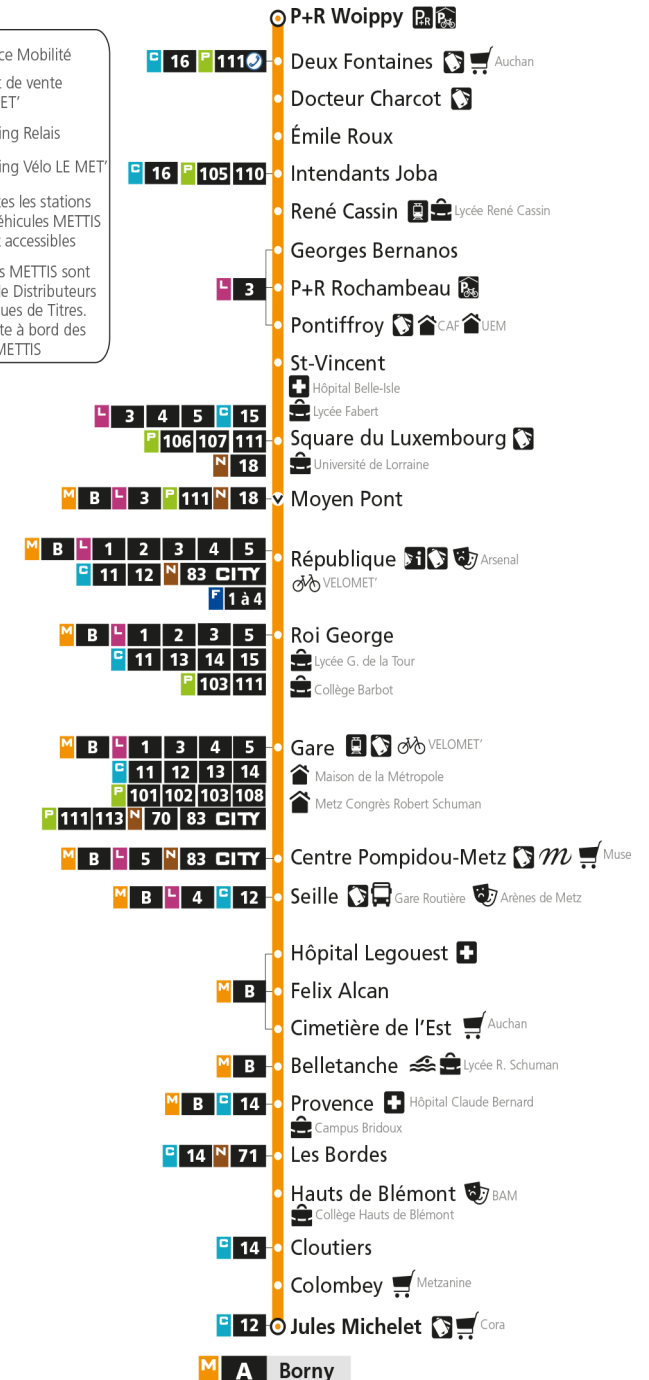

Du 29 Août 2022 au 09 Juillet 2023

Du lundi au vendredi - hors jours fériés

4h	5h	6h	7h	8h	9h	10h	11h	12h	13h	14h	15h	16h	17h	18h	19h	20h	21h	22h	23h	00h
	29	09	07	07	08	08	08	08	08	07	08	09	07	08	00	08	22	18	17	17
		23	16	18	18	18	18	18	18	17	18	20	17	18	10	25	47	47	47	
		34	24	28	28	28	28	28	28	28	28	28	27	28	19	40				
		48	37	38	38	38	38	38	37	38	38	37	37	38	29	59				
		58	47	48	48	48	48	48	47	48	49	46	47	47	40					
			57	58	58	58	58	58	57	58	59	57	57		53					

Samedi - hors jours fériés

4h	5h	6h	7h	8h	9h	10h	11h	12h	13h	14h	15h	16h	17h	18h	19h	20h	21h	22h	23h	00h
	42	12	12	12	11	12	12	12	11	04	07	10	02	05	08	12	00	19	17	17
		42	32	32	27	27	27	26	22	14	17	20	13	16	19	27	21	47	47	
			52	52	42	42	42	41	32	25	28	31	23	26	31	43	46			
				57	57	57	56	43	35	38	41	34	37	42						
								53	46	49	52	44	47	56						
								56	59		55	59								

Du lundi au vendredi pendant les petites vacances scolaires - hors jours fériés

4h	5h	6h	7h	8h	9h	10h	11h	12h	13h	14h	15h	16h	17h	18h	19h	20h	21h	22h	23h	00h
	30	09	02	02	02	02	02	02	02	02	02	02	03	02	04	09	00	17	18	17
		24	14	14	14	14	14	14	14	14	14	15	15	14	16	25	23	49	47	
		38	26	26	26	26	26	26	26	26	26	27	26	27	28	41	47			
		51	38	38	38	38	38	38	38	38	38	39	38	39	40					
			50	50	50	50	50	50	50	50	50	51	50	51	54					

Dimanche et jours fériés

4h	5h	6h	7h	8h	9h	10h	11h	12h	13h	14h	15h	16h	17h	18h	19h	20h	21h	22h	23h	00h
				18	18	18	18	18	18	18	18	18	18	18	18	19	19	19	19	17
				48	48	48	48	48	48	48	48	48	48	48	48	49	49	49	49	

M A Woippy St-Éloy

- Espace Mobilité
- Point de vente LE MET
- Parking Relais
- Parking Vélo LE MET
- Toutes les stations et véhicules METTIS sont accessibles
- Les stations METTIS sont équipées de Distributeurs Automatiques de Titres.
- Pas de vente à bord des véhicules METTIS