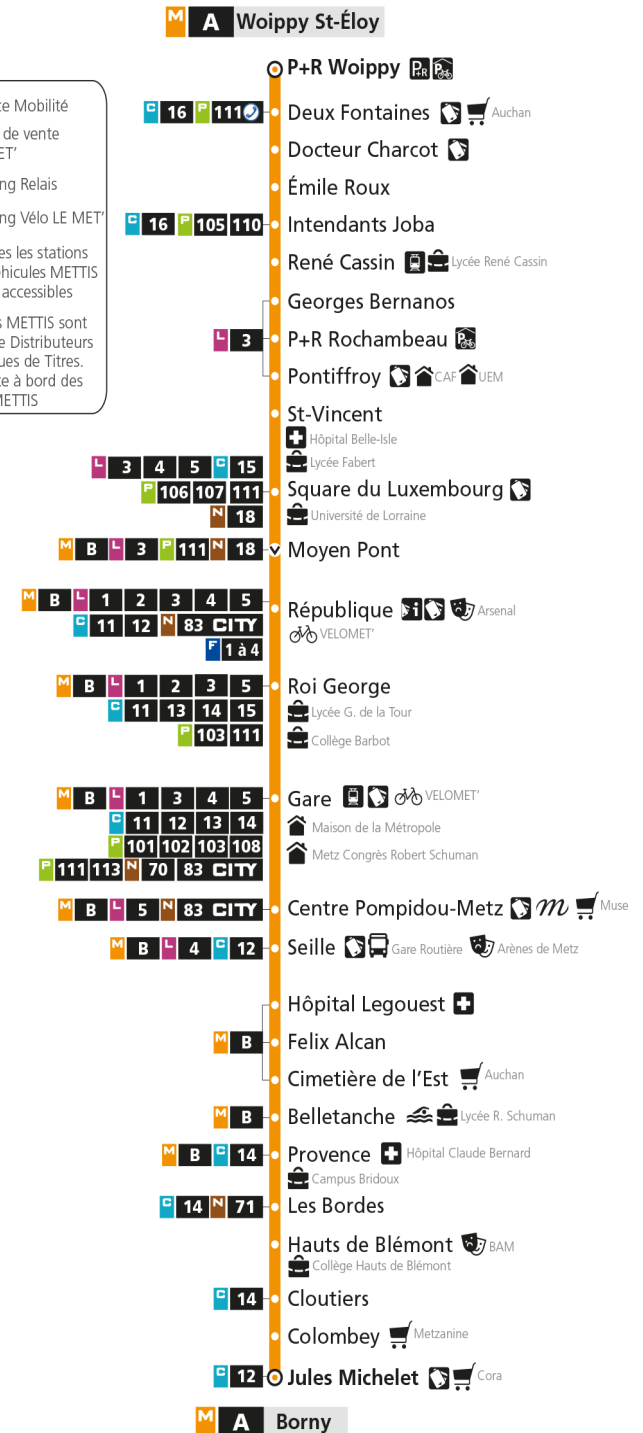

arrêt DEUX FONTAINES

Du 29 Août 2022 au 09 Juillet 2023

Du lundi au vendredi - hors jours fériés

4h	5h	6h	7h	8h	9h	10h	11h	12h	13h	14h	15h	16h	17h	18h	19h	20h	21h	22h	23h	00h
59	33	03	02	01	00	00	00	00	00	00	01	00	01	01	04	03	09	27	27	
		18	09	11	10	10	10	10	10	10	10	11	10	12	13	19	33	57	57	
		33	20	19	20	20	20	20	20	20	20	21	22	22	23	33	57			
		45	30	29	31	30	30	30	30	30	30	31	32	35	35	49				
		54	40	40	41	40	40	40	40	40	40	41	42	45	48					
			51	50	50	50	50	50	50	51	50	51	52	55						

Samedi - hors jours fériés

4h	5h	6h	7h	8h	9h	10h	11h	12h	13h	14h	15h	16h	17h	18h	19h	20h	21h	22h	23h	00h
	00	01	00	00	00	01	01	01	01	04	07	00	03	06	09	01	07	27	27	
	32	30	20	20	16	16	16	16	12	15	18	10	13	16	20	17	28	57	57	
			40	40	31	31	31	31	22	25	28	21	24	27	32	32	57			
				46	46	46	46	46	33	36	39	31	34	37	45	48				
									43	46	49	42	45	48						
									54	57		52	55	58						

Du lundi au vendredi pendant les petites vacances scolaires - hors jours fériés

4h	5h	6h	7h	8h	9h	10h	11h	12h	13h	14h	15h	16h	17h	18h	19h	20h	21h	22h	23h	00h
	00	04	06	05	06	06	06	06	06	06	06	07	07	08	09	05	10	27	27	
	33	18	18	18	18	18	18	18	18	18	18	19	20	20	22	19	35	57	57	
		32	29	30	30	30	30	30	30	30	30	31	32	33	34	33	58			
		44	41	42	42	42	42	42	42	42	42	44	44	45	49	51				
		55	53	54	54	54	54	54	54	54	55	56	56	57						

Dimanche et jours fériés

4h	5h	6h	7h	8h	9h	10h	11h	12h	13h	14h	15h	16h	17h	18h	19h	20h	21h	22h	23h	00h
			58	28	28	28	28	28	28	28	28	28	28	28	28	28	30	00	00	
				58	58	58	58	58	58	58	58	58	58	58	58	58		30	29	
																		58		

- Espace Mobilité
- Point de vente LE MET'
- Parking Relais
- Parking Vélo LE MET'

Toutes les stations et véhicules METTIS sont accessibles

Les stations METTIS sont équipées de Distributeurs Automatiques de Titres. Pas de vente à bord des véhicules METTIS