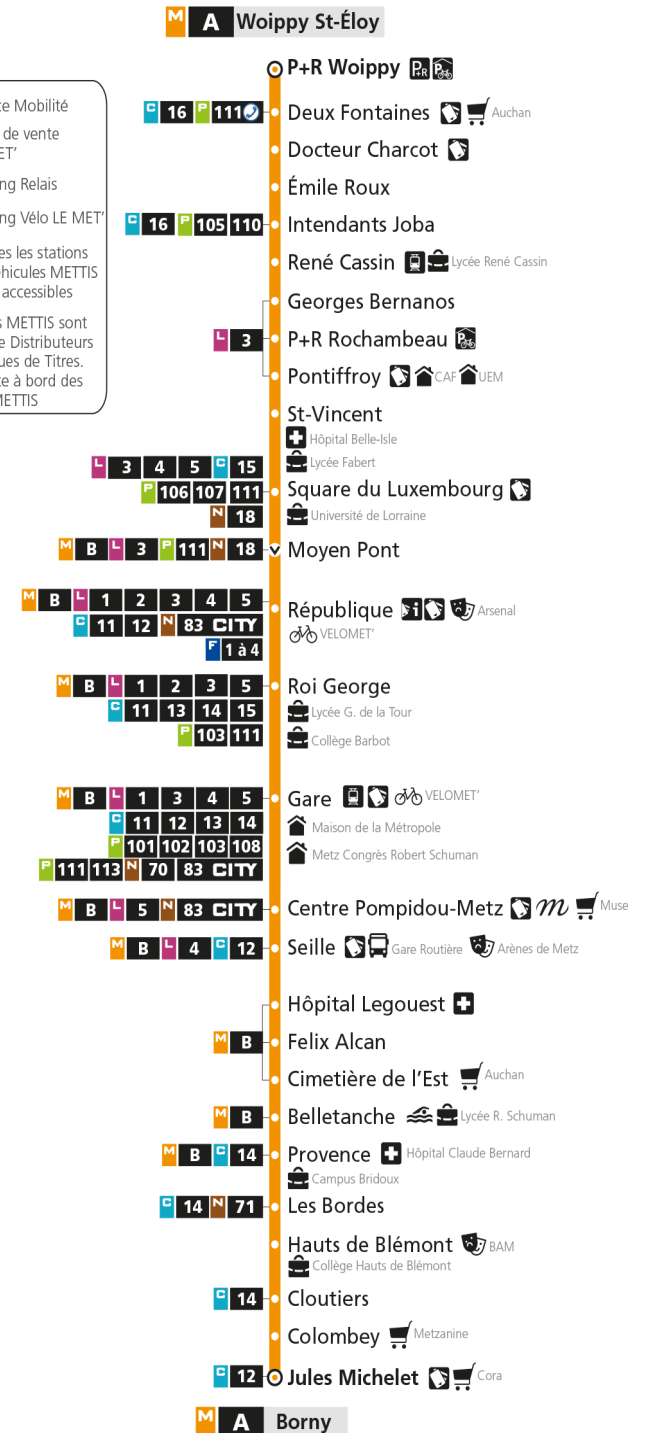

M

A

BORNY

arrêt EMILE ROUX

Du 29 Août 2022 au 09 Juillet 2023

Du lundi au vendredi - hors jours fériés

4h	5h	6h	7h	8h	9h	10h	11h	12h	13h	14h	15h	16h	17h	18h	19h	20h	21h	22h	23h	00h
	02 36	06 21 36	06 13 24	05 15 23	04 14 24	04 14 24	04 14 24	04 14 24	04 14 24	04 14 24	05 14 24	04 15 25	05 14 26	05 15 26	07 16 26	06 22 36	12 36	00 30	00 30	00

Samedi - hors jours fériés

4h	5h	6h	7h	8h	9h	10h	11h	12h	13h	14h	15h	16h	17h	18h	19h	20h	21h	22h	23h	00h
	03 35	04 33	03 23 43	03 23 43	03 19 49	04 19 49	04 19 49	04 19 49	04 15 36	07 18 28	00 10 21	03 13 24	06 16 27	09 19 30	01 12 23	04 20 31	10 31	00 30	00 30	00

Du lundi au vendredi pendant les petites vacances scolaires - hors jours fériés

4h	5h	6h	7h	8h	9h	10h	11h	12h	13h	14h	15h	16h	17h	18h	19h	20h	21h	22h	23h	00h
	03 36	07 21 35	10 22 33	09 22 34	10 22 34	10 22 34	10 22 34	10 22 34	10 22 34	10 22 34	10 22 34	11 23 35	10 23 35	11 23 36	00 12 25	08 22 36	13 38	01 30	00 30	00

Dimanche et jours fériés

4h	5h	6h	7h	8h	9h	10h	11h	12h	13h	14h	15h	16h	17h	18h	19h	20h	21h	22h	23h	00h
				02 32	02 32	02 32	02 32	02 32	02 32	02 32	02 32	02 32	02 32	02 32	02 32	02 32	03 34	04 34	04 33	02

- Espace Mobilité
- Point de vente LE MET
- Parking Relais
- Parking Vélo LE MET
- Toutes les stations et véhicules METTIS sont accessibles
- Les stations METTIS sont équipées de Distributeurs Automatiques de Titres.
- Pas de vente à bord des véhicules METTIS