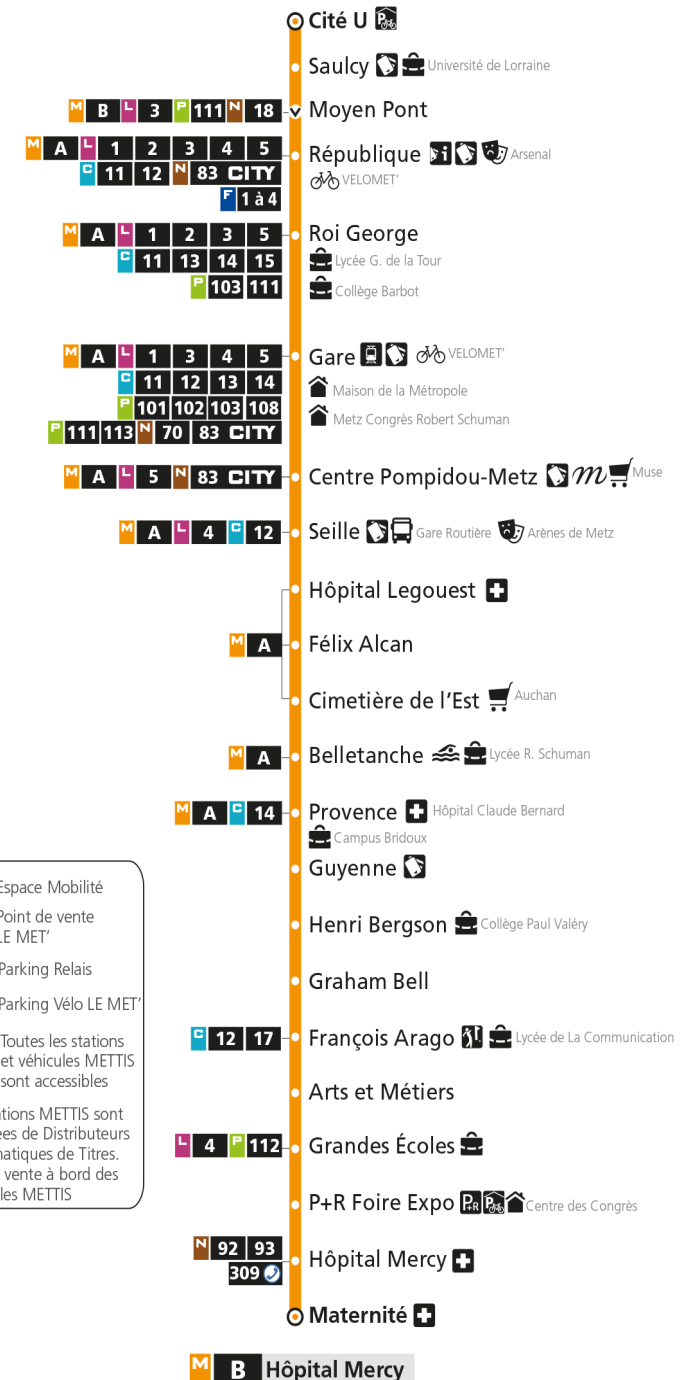

M

B

UNIVERSITE SAULCY

arrêt HOPITAL LEGOUEST

Du 29 Août 2022 au 09 Juillet 2023

Du lundi au vendredi - hors jours fériés

4h	5h	6h	7h	8h	9h	10h	11h	12h	13h	14h	15h	16h	17h	18h	19h	20h	21h	22h	23h	00h
	49	20	07	06	06	07	08	07	07	06	07	08	06	07	00	03	13	04	04	05
		33	16	16	16	17	18	17	17	16	17	17	16	16	09	19	36	34	34	35
		45	24	26	26	27	27	27	27	26	27	21	24	27	18	35				
		57	36	36	37	37	37	37	37	37	37	28	27	37	27	52				
			46	46	47	47	47	47	46	47	48	36	36	46	37					
			56	56	57	57	57	57	56	57	58	46	46	55	49					
												56	53							
												57								

Samedi - hors jours fériés

4h	5h	6h	7h	8h	9h	10h	11h	12h	13h	14h	15h	16h	17h	18h	19h	20h	21h	22h	23h	00h
		00	00	05	05	08	08	08	07	02	05	08	01	03	07	08	12	05	05	04
		30	25	25	23	23	23	22	20	12	15	18	11	16	18	23	35	35	35	34
			45	45	38	38	38	37	30	23	26	29	21	24	29	38				
				53	53	53	52	41	33	36	39	32	35	40	53					
								51	44	47	50	42	45	53						
								54	57		53	56								

Du lundi au vendredi pendant les petites vacances scolaires - hors jours fériés

4h	5h	6h	7h	8h	9h	10h	11h	12h	13h	14h	15h	16h	17h	18h	19h	20h	21h	22h	23h	00h
	47	19	00	00	00	00	00	00	00	00	00	00	01	00	01	04	14	04	06	06
		33	12	12	12	12	12	12	12	12	12	13	13	12	13	20	36	35	35	36
		48	24	24	24	24	24	24	24	24	24	25	24	24	25	36				
			36	36	36	36	36	36	36	36	36	37	36	36	37	52				
			48	48	48	48	48	48	48	48	48	49	48	48	50					

Dimanche et jours fériés

4h	5h	6h	7h	8h	9h	10h	11h	12h	13h	14h	15h	16h	17h	18h	19h	20h	21h	22h	23h	00h
		08	31	06	06	06	06	06	06	06	06	06	06	06	06	06	06	06	06	06
				36	36	36	36	36	36	36	36	36	36	36	36	36	36	36	36	33

M B Université Saulcy

- Espace Mobilité
- Point de vente LE MET*
- Parking Relais
- Parking Vélo LE MET*
- Toutes les stations et véhicules METTIS sont accessibles

Les stations METTIS sont équipées de Distributeurs Automatiques de Titres. Pas de vente à bord des véhicules METTIS