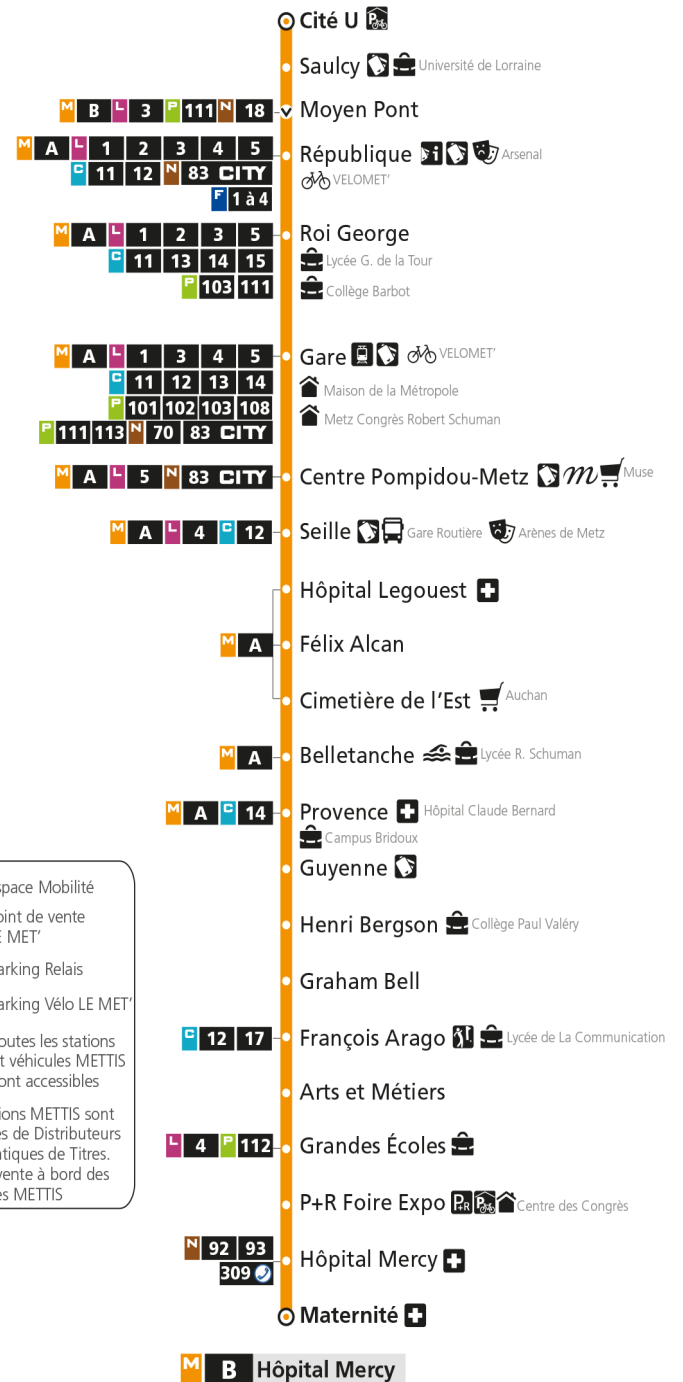

M

B

HOPITAL MERCY

arrêt CIMETIERE DE L'EST

Du 29 Août 2022 au 09 Juillet 2023

Du lundi au vendredi - hors jours fériés

4h	5h	6h	7h	8h	9h	10h	11h	12h	13h	14h	15h	16h	17h	18h	19h	20h	21h	22h	23h	00h
	30	20	06	06	04	05	04	04	04	04	04	05	06	07	07	07	07	11	08	08
	45	37	18	16	14	15	14	14	14	14	14	16	16	17	17	22	25	38	38	
		52	27	26	24	25	24	24	24	24	25	25	26	26	26	37	47			
			37	36	34	35	34	34	34	34	35	36	36	36	35	52				
			46	45	44	44	44	44	44	44	45	46	48	46	45					
			57	54	54	54	54	54	54	54	55	56	57	56	54					

Samedi - hors jours fériés

4h	5h	6h	7h	8h	9h	10h	11h	12h	13h	14h	15h	16h	17h	18h	19h	20h	21h	22h	23h	00h
	31	14	12	17	17	05	05	05	05	04	07	10	02	05	08	04	05	09	08	08
	46	42	37	37	35	20	20	20	20	14	17	20	13	16	19	19	22	38	38	
			57	57	50	35	35	35	32	25	28	31	23	26	29	35	44			
						50	50	50	43	35	38	41	34	37	40	50				
									53	46	49	52	44	47	52					
									56	59		55	58							

Du lundi au vendredi pendant les petites vacances scolaires - hors jours fériés

4h	5h	6h	7h	8h	9h	10h	11h	12h	13h	14h	15h	16h	17h	18h	19h	20h	21h	22h	23h	00h
	30	19	04	03	04	04	04	04	04	04	04	04	06	06	06	08	08	12	07	07
	45	37	16	15	16	16	16	16	16	16	16	17	18	18	18	23	25	37	37	
		51	28	27	28	28	28	28	28	28	28	29	29	30	30	37	48			
			40	39	40	40	40	40	40	40	40	41	42	42	42	52				
			52	52	52	52	52	52	52	52	52	53	54	54	54					

Dimanche et jours fériés

4h	5h	6h	7h	8h	9h	10h	11h	12h	13h	14h	15h	16h	17h	18h	19h	20h	21h	22h	23h	00h
	27	44	19	09	09	09	09	09	09	09	09	09	09	09	09	09	10	10	09	09
				39	39	39	39	39	39	39	39	39	39	39	39	39	40	40	26	
																			39	

M B Université Saulcy

- Espace Mobilité
- Point de vente LE MET*
- Parking Relais
- Parking Vélo LE MET*
- Toutes les stations et véhicules METTIS sont accessibles

Les stations METTIS sont équipées de Distributeurs Automatiques de Titres. Pas de vente à bord des véhicules METTIS