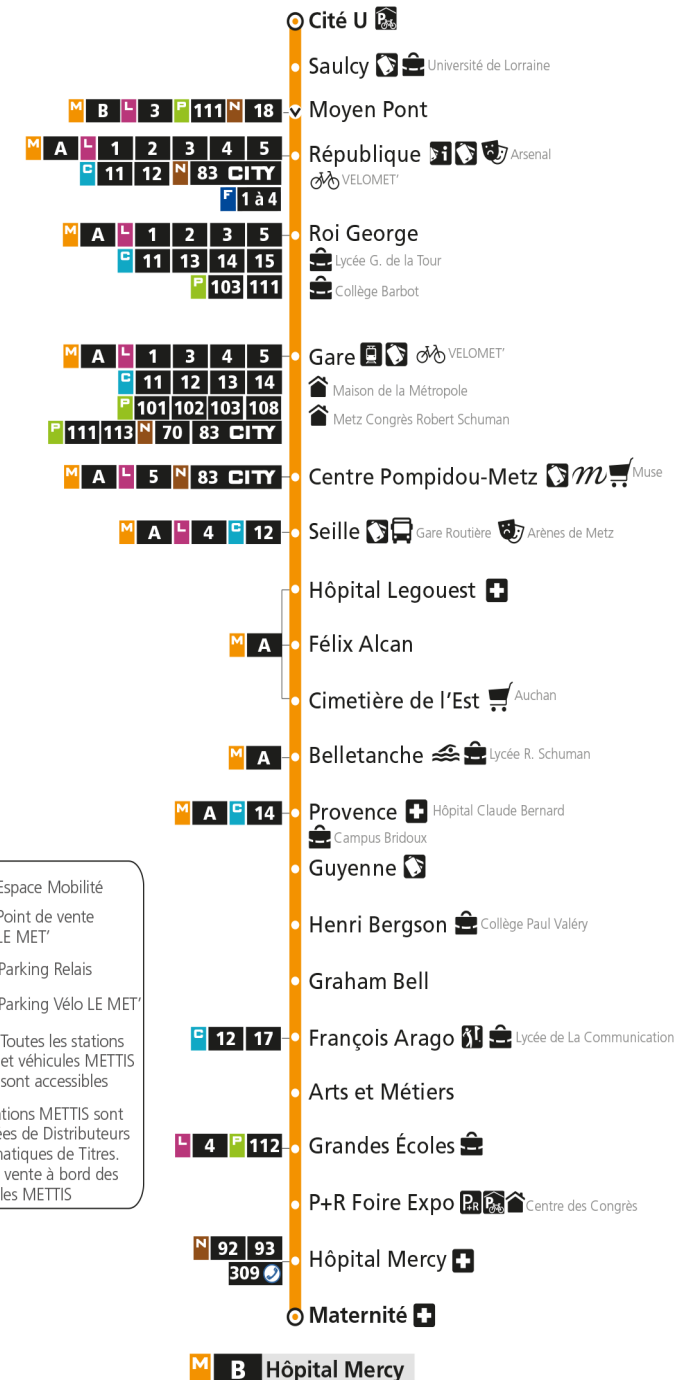

M

B

HOPITAL MERCY

arrêt GARE

Du 29 Août 2022 au 09 Juillet 2023

Du lundi au vendredi - hors jours fériés

4h	5h	6h	7h	8h	9h	10h	11h	12h	13h	14h	15h	16h	17h	18h	19h	20h	21h	22h	23h	00h
	24	14	00	10	08	09	08	08	08	08	10	00	01	01	01	01	01	05	02	02
	39	31	12	20	18	19	18	18	18	18	19	19	10	11	11	16	19	32	32	
		46	21	30	28	29	28	28	28	28	29	30	20	20	20	31	41			
			29	39	38	38	38	38	38	38	39	40	30	30	29	46				
			38	48	48	48	48	48	48	48	49	50	42	40	39					
			49	58	59	58	58	58	58	58	59		51	50	48					
			59																	

Samedi - hors jours fériés

4h	5h	6h	7h	8h	9h	10h	11h	12h	13h	14h	15h	16h	17h	18h	19h	20h	21h	22h	23h	00h
	25	08	06	11	11	14	14	14	14	08	01	04	07	10	02	13	16	03	02	02
	40	36	31	31	29	29	29	29	26	19	11	14	17	20	13	29	38	32	32	
			51	51	44	44	44	44	37	29	22	25	28	31	23	44				
				59	59	59	59	59	47	40	32	35	38	41	34	59				
									58	50	43	46	49	52	46					
									53	56	59		58							

Du lundi au vendredi pendant les petites vacances scolaires - hors jours fériés

4h	5h	6h	7h	8h	9h	10h	11h	12h	13h	14h	15h	16h	17h	18h	19h	20h	21h	22h	23h	00h
	24	13	10	09	10	10	10	10	10	10	11	00	00	00	02	02	06	01	01	
	39	31	22	21	22	22	22	22	22	22	23	12	12	12	17	19	31	31		
		45	34	33	34	34	34	34	34	34	35	23	24	24	31	42				
		58	46	46	46	46	46	46	46	46	47	36	36	36	46					
			57	58	58	58	58	58	58	58		48	48	48						

Dimanche et jours fériés

4h	5h	6h	7h	8h	9h	10h	11h	12h	13h	14h	15h	16h	17h	18h	19h	20h	21h	22h	23h	00h
	21	38	13	03	03	03	03	03	03	03	03	03	03	03	03	03	04	04	03	03
				33	33	33	33	33	33	33	33	33	33	33	33	33	34	34	20	
																			33	

M B Université Saulcy

- Espace Mobilité
- Point de vente LE MET*
- Parking Relais
- Parking Vélo LE MET*
- Toutes les stations et véhicules METTIS sont accessibles

Les stations METTIS sont équipées de Distributeurs Automatiques de Titres. Pas de vente à bord des véhicules METTIS