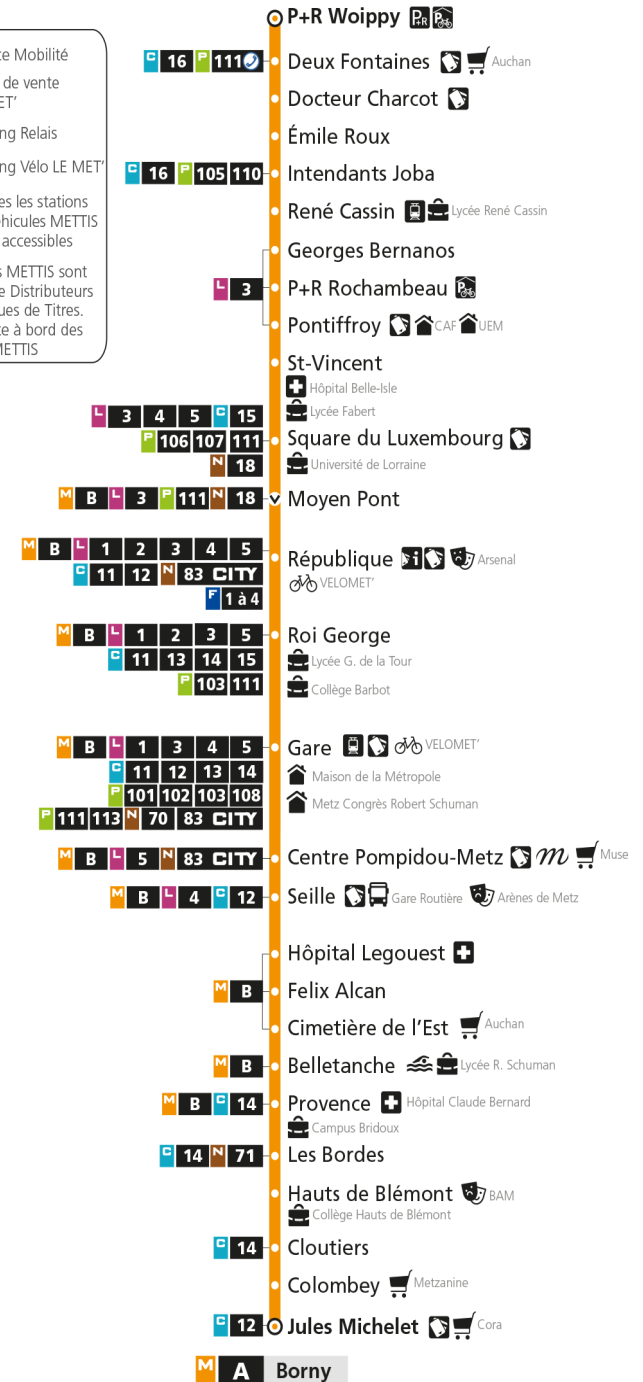

Du 29 Août 2022 au 09 Juillet 2023

Du lundi au vendredi - hors jours fériés

4h	5h	6h	7h	8h	9h	10h	11h	12h	13h	14h	15h	16h	17h	18h	19h	20h	21h	22h	23h	00h
	28	08	06	06	07	07	07	07	07	06	07	08	06	07	09	07	21	17	16	16
		22	15	17	17	17	17	17	17	16	17	19	16	17	18	24	46	46	46	
		33	23	27	27	27	27	27	27	27	27	27	26	27	28	39				
		47	36	37	37	37	37	37	36	37	37	36	36	37	39	58				
		57	46	47	47	47	47	47	46	47	48	45	46	46	52					
			56	57	57	57	57	57	56	57	58	56	56	59						

Samedi - hors jours fériés

4h	5h	6h	7h	8h	9h	10h	11h	12h	13h	14h	15h	16h	17h	18h	19h	20h	21h	22h	23h	00h
	41	11	11	11	10	11	11	11	10	03	06	09	01	04	07	11	20	18	16	16
		41	31	31	26	26	26	25	21	13	16	19	12	15	18	26	45	46	46	
			51	51	41	41	41	40	31	24	27	30	22	25	30	42				
				56	56	56	55	42	34	37	40	33	36	41	59					
								52	45	48	51	43	46	55						
								55	58		54	58								

Du lundi au vendredi pendant les petites vacances scolaires - hors jours fériés

4h	5h	6h	7h	8h	9h	10h	11h	12h	13h	14h	15h	16h	17h	18h	19h	20h	21h	22h	23h	00h
	29	08	01	01	01	01	01	01	01	01	01	01	02	01	03	08	22	16	17	16
		23	13	13	13	13	13	13	13	13	13	14	14	13	15	24	46	48	46	
		37	25	25	25	25	25	25	25	25	25	26	25	26	27	40				
		50	37	37	37	37	37	37	37	37	37	38	37	38	39	59				
			49	49	49	49	49	49	49	49	49	50	49	50	53					

Dimanche et jours fériés

4h	5h	6h	7h	8h	9h	10h	11h	12h	13h	14h	15h	16h	17h	18h	19h	20h	21h	22h	23h	00h
				17	17	17	17	17	17	17	17	17	17	17	17	18	18	18	18	16
				47	47	47	47	47	47	47	47	47	47	47	48	48	48	48	48	

M A Woippy St-Éloy

- Espace Mobilité
- Point de vente LE MET
- Parking Relais
- Parking Vélo LE MET
- Toutes les stations et véhicules METTIS sont accessibles
- Les stations METTIS sont équipées de Distributeurs Automatiques de Titres. Pas de vente à bord des véhicules METTIS