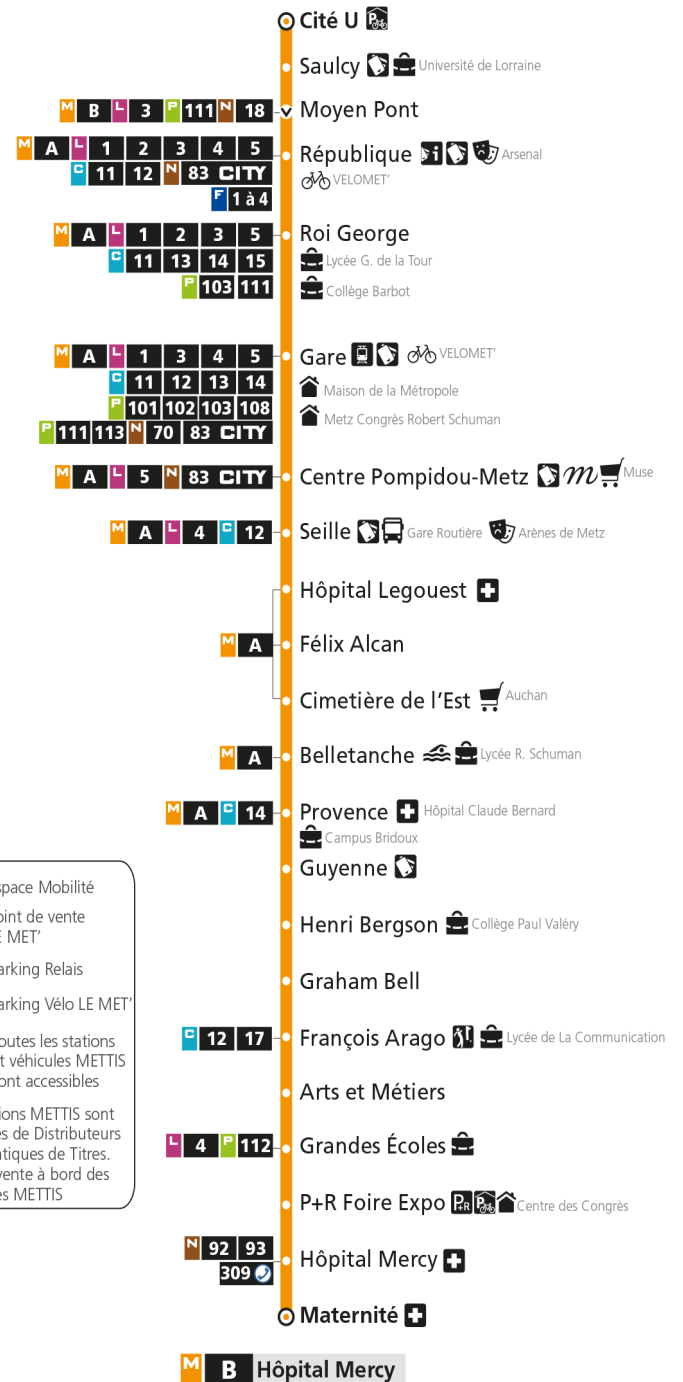

M

B

HOPITAL MERCY
arrêt HOPITAL LEGOUEST

Du 29 Août 2022 au 09 Juillet 2023

Du lundi au vendredi - hors jours fériés

4h	5h	6h	7h	8h	9h	10h	11h	12h	13h	14h	15h	16h	17h	18h	19h	20h	21h	22h	23h	00h
	28	18	04	04	02	03	02	02	02	02	02	03	04	05	05	05	05	09	06	06
	43	35	16	14	12	13	12	12	12	12	12	14	14	15	15	20	23	36	36	
		50	25	24	22	23	22	22	22	22	23	23	24	24	24	35	45			
			34	34	32	33	32	32	32	32	33	34	34	34	33	50				
			43	43	42	42	42	42	42	42	43	44	46	44	43					
			54	52	52	52	52	52	52	52	53	54	55	54	52					

Samedi - hors jours fériés

4h	5h	6h	7h	8h	9h	10h	11h	12h	13h	14h	15h	16h	17h	18h	19h	20h	21h	22h	23h	00h
	29	12	10	15	15	03	03	03	03	02	05	08	00	03	06	02	03	07	06	06
	44	40	35	35	33	18	18	18	18	12	15	18	11	14	17	17	20	36	36	
			55	55	48	33	33	33	30	23	26	29	21	24	27	33	42			
						48	48	48	41	33	36	39	32	35	38	48				
									51	44	47	50	42	45	50					
									54	57		53	56							

Du lundi au vendredi pendant les petites vacances scolaires - hors jours fériés

4h	5h	6h	7h	8h	9h	10h	11h	12h	13h	14h	15h	16h	17h	18h	19h	20h	21h	22h	23h	00h
	28	17	02	01	02	02	02	02	02	02	02	02	04	04	04	06	06	10	05	05
	43	35	14	13	14	14	14	14	14	14	14	15	16	16	16	21	23	35	35	
		49	26	25	26	26	26	26	26	26	26	27	27	28	28	35	46			
			38	37	38	38	38	38	38	38	38	39	40	40	40	50				
			50	50	50	50	50	50	50	50	50	51	52	52	52					

Dimanche et jours fériés

4h	5h	6h	7h	8h	9h	10h	11h	12h	13h	14h	15h	16h	17h	18h	19h	20h	21h	22h	23h	00h
	25	42	17	07	07	07	07	07	07	07	07	07	07	07	07	07	08	08	07	07
				37	37	37	37	37	37	37	37	37	37	37	37	37	38	38	24	37

M B Université Saulcy

- Espace Mobilité
- Point de vente LE MET*
- Parking Relais
- Parking Vélo LE MET*
- Toutes les stations et véhicules METTIS sont accessibles

Les stations METTIS sont équipées de Distributeurs Automatiques de Titres. Pas de vente à bord des véhicules METTIS