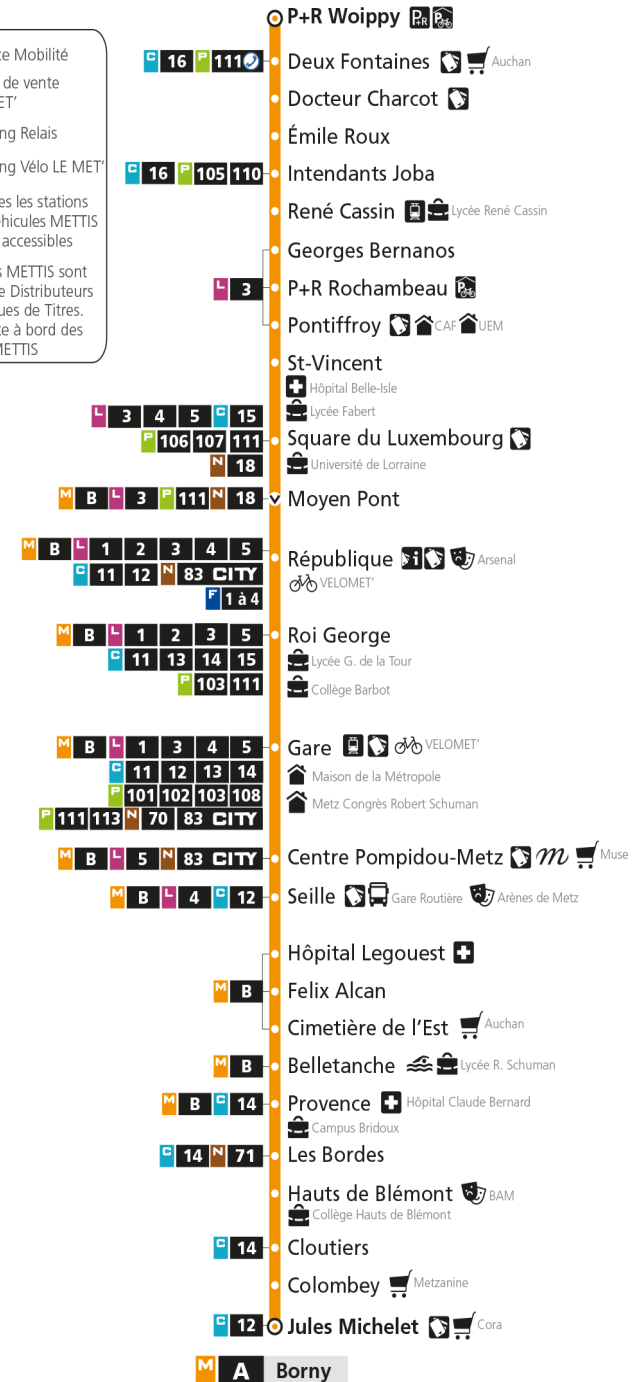

Du 29 Août 2022 au 09 Juillet 2023

Du lundi au vendredi - hors jours fériés

4h	5h	6h	7h	8h	9h	10h	11h	12h	13h	14h	15h	16h	17h	18h	19h	20h	21h	22h	23h	00h
	44	24	03	04	04	04	04	04	04	03	04	06	04	04	03	08	13	01	01	01
		38	14	13	14	14	14	14	14	13	14	16	15	14	16	23	36	32	31	30
		49	24	23	24	24	24	24	24	23	24	26	25	24	25	40				
			33	34	34	34	34	34	34	33	34	37	35	34	34	54				
			41	44	44	44	44	44	44	44	44	45	44	44	44					
			54	54	54	54	54	54	53	54	55	54	54	54	55					

Samedi - hors jours fériés

4h	5h	6h	7h	8h	9h	10h	11h	12h	13h	14h	15h	16h	17h	18h	19h	20h	21h	22h	23h	00h
	57	27	27	07	07	12	12	12	11	08	01	04	07	10	02	10	14	32	00	00
		57	47	27	26	27	27	27	26	19	11	14	17	20	14	26	35		30	30
				47	42	42	42	41	37	29	22	25	28	31	23	41	59			
				57	57	57	56	47	40	32	35	38	41	34	57					
								58	50	43	46	49	52	46						
									53	56	59		57							

Du lundi au vendredi pendant les petites vacances scolaires - hors jours fériés

4h	5h	6h	7h	8h	9h	10h	11h	12h	13h	14h	15h	16h	17h	18h	19h	20h	21h	22h	23h	00h
	45	24	06	06	06	06	06	06	06	06	06	06	07	06	06	09	14	01	02	00
		39	18	18	18	18	18	18	18	18	18	18	19	18	19	24	37	31	31	30
		53	30	30	30	30	30	30	30	30	30	31	31	30	31	39				
			42	42	42	42	42	42	42	42	42	43	42	42	43	55				
			54	54	54	54	54	54	54	54	54	55	54	54	55					

Dimanche et jours fériés

4h	5h	6h	7h	8h	9h	10h	11h	12h	13h	14h	15h	16h	17h	18h	19h	20h	21h	22h	23h	00h
				33	03	03	03	03	03	03	03	03	03	03	03	03	03	02	02	02
				33	33	33	33	33	33	33	33	33	33	33	33	33	32	32	32	30

M A Woippy St-Éloy

- Espace Mobilité
- Point de vente LE MET
- Parking Relais
- Parking Vélo LE MET
- Toutes les stations et véhicules METTIS sont accessibles
- Les stations METTIS sont équipées de Distributeurs Automatiques de Titres.
- Pas de vente à bord des véhicules METTIS