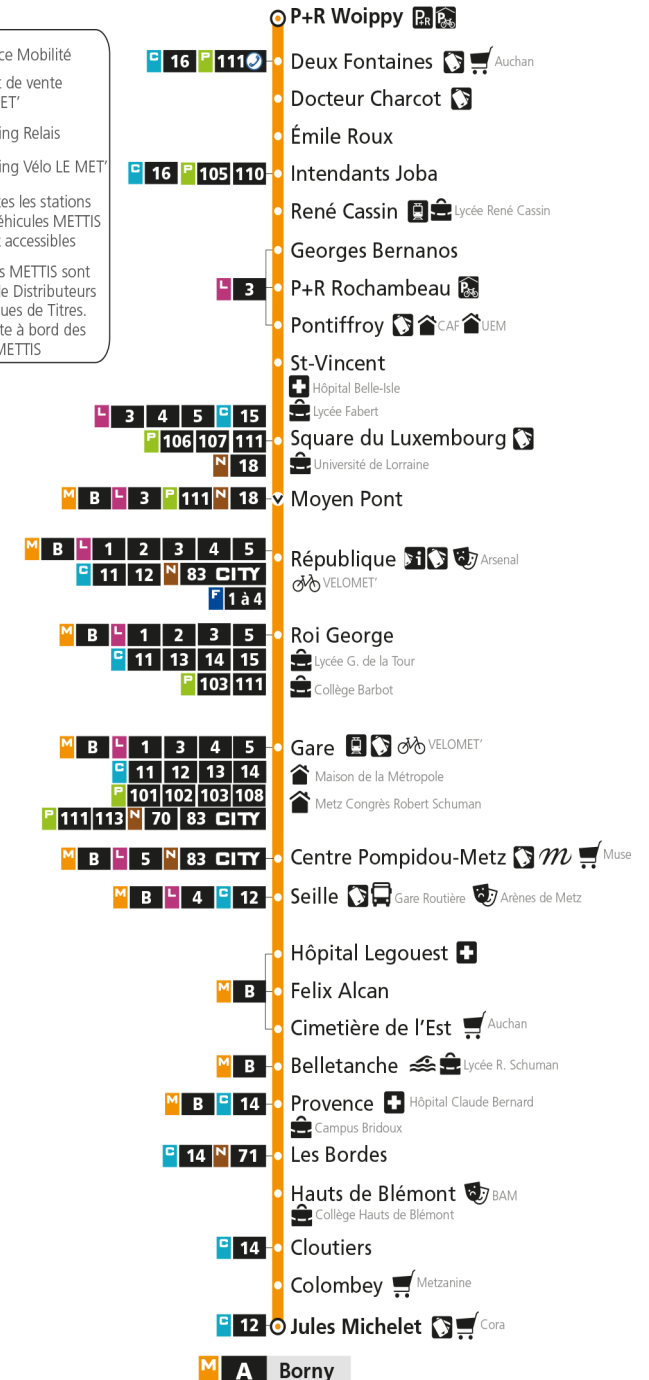

arrêt COLOMBEY

Du 29 Août 2022 au 09 Juillet 2023

Du lundi au vendredi - hors jours fériés

4h	5h	6h	7h	8h	9h	10h	11h	12h	13h	14h	15h	16h	17h	18h	19h	20h	21h	22h	23h	00h
	22	02	01	00	01	01	01	01	01	00	01	01	00	00	03	01	15	11	10	10
		16	09	11	11	11	11	11	11	10	11	12	10	11	12	18	40	40	40	
		27	17	21	21	21	21	21	21	21	21	20	20	21	22	33				
		41	30	31	31	31	31	31	30	31	31	29	30	31	33	52				
		52	40	41	41	41	41	41	40	41	41	39	39	40	46					
			50	51	51	51	51	51	50	51	51	50	49	53						

Samedi - hors jours fériés

4h	5h	6h	7h	8h	9h	10h	11h	12h	13h	14h	15h	16h	17h	18h	19h	20h	21h	22h	23h	00h
	35	05	05	05	04	05	05	05	04	07	00	03	06	09	01	05	14	12	10	10
		35	25	25	20	20	20	19	15	18	10	13	16	19	12	20	39	40	40	
			45	45	35	35	35	34	25	28	21	24	27	30	24	36				
				50	50	50	49	36	39	31	34	37	40	35	53					
								46	49	42	45	48	52	49						
								57		52	55	58								

Du lundi au vendredi pendant les petites vacances scolaires - hors jours fériés

4h	5h	6h	7h	8h	9h	10h	11h	12h	13h	14h	15h	16h	17h	18h	19h	20h	21h	22h	23h	00h
	23	02	07	07	07	07	07	07	07	07	07	08	08	07	09	02	16	10	11	10
		17	19	19	19	19	19	19	19	19	19	20	19	20	21	18	40	42	40	
		31	31	31	31	31	31	31	31	31	31	32	31	32	33	34				
		44	43	43	43	43	43	43	43	43	43	44	43	44	47	53				
		55	55	55	55	55	55	55	55	55	55	56	55	57						

Dimanche et jours fériés

4h	5h	6h	7h	8h	9h	10h	11h	12h	13h	14h	15h	16h	17h	18h	19h	20h	21h	22h	23h	00h
				11	11	11	11	11	11	11	11	11	11	11	11	12	12	12	12	10
				41	41	41	41	41	41	41	41	41	41	41	41	42	42	42	42	

M A Woippy St-Éloy

- Espace Mobilité
- Point de vente LE MET
- Parking Relais
- Parking Vélo LE MET
- Toutes les stations et véhicules METTIS sont accessibles
- Les stations METTIS sont équipées de Distributeurs Automatiques de Titres.
- Pas de vente à bord des véhicules METTIS