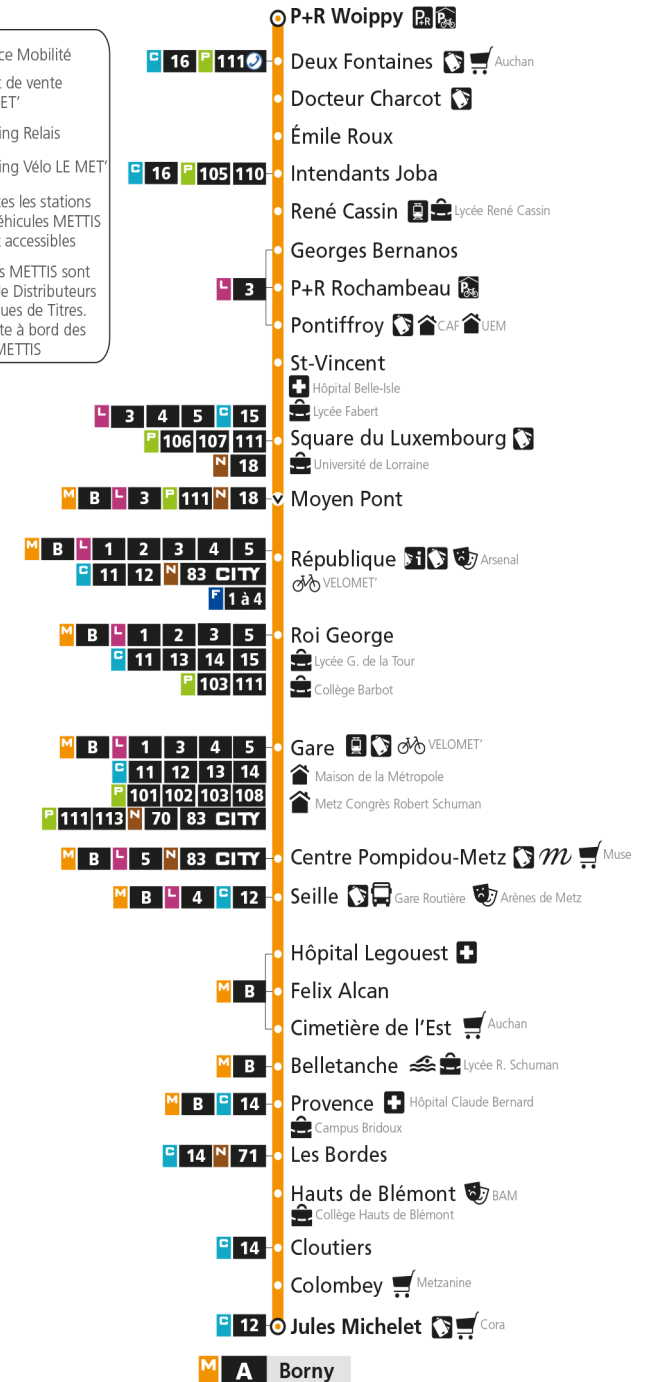

Du 29 Août 2022 au 09 Juillet 2023

Du lundi au vendredi - hors jours fériés

4h	5h	6h	7h	8h	9h	10h	11h	12h	13h	14h	15h	16h	17h	18h	19h	20h	21h	22h	23h	00h
	26	06	04	04	05	05	05	05	05	04	05	05	04	04	07	05	19	15	14	14
		20	13	15	15	15	15	15	15	14	15	16	14	15	16	22	44	44	44	
		31	21	25	25	25	25	25	25	25	25	24	24	25	26	37				
		45	34	35	35	35	35	35	34	35	35	33	34	35	37	56				
		55	44	45	45	45	45	45	44	45	45	43	43	44	50					
			54	55	55	55	55	55	54	55	55	54	53	57						

Samedi - hors jours fériés

4h	5h	6h	7h	8h	9h	10h	11h	12h	13h	14h	15h	16h	17h	18h	19h	20h	21h	22h	23h	00h
	39	09	09	09	08	09	09	09	08	01	04	07	10	02	05	09	18	16	14	14
		39	29	29	24	24	24	23	19	11	14	17	20	13	16	24	43	44	44	
			49	49	39	39	39	38	29	22	25	28	31	23	28	40				
					54	54	54	53	40	32	35	38	41	34	39	57				
									50	43	46	49	52	44	53					
									53	56	59		56							

Du lundi au vendredi pendant les petites vacances scolaires - hors jours fériés

4h	5h	6h	7h	8h	9h	10h	11h	12h	13h	14h	15h	16h	17h	18h	19h	20h	21h	22h	23h	00h
	27	06	11	11	11	11	11	11	11	11	11	12	00	11	01	06	20	14	15	14
		21	23	23	23	23	23	23	23	23	23	24	12	24	13	22	44	46	44	
		35	35	35	35	35	35	35	35	35	35	36	23	36	25	38				
		48	47	47	47	47	47	47	47	47	47	48	35	48	37	57				
		59	59	59	59	59	59	59	59	59	59		47		51					
													59							

Dimanche et jours fériés

4h	5h	6h	7h	8h	9h	10h	11h	12h	13h	14h	15h	16h	17h	18h	19h	20h	21h	22h	23h	00h
				15	15	15	15	15	15	15	15	15	15	15	15	16	16	16	16	14
				45	45	45	45	45	45	45	45	45	45	45	46	46	46	46	46	

M A Woippy St-Éloy

- Espace Mobilité
- Point de vente LE MET'
- Parking Relais
- Parking Vélo LE MET'
- Toutes les stations et véhicules METTIS sont accessibles
- Les stations METTIS sont équipées de Distributeurs Automatiques de Titres.
- Pas de vente à bord des véhicules METTIS