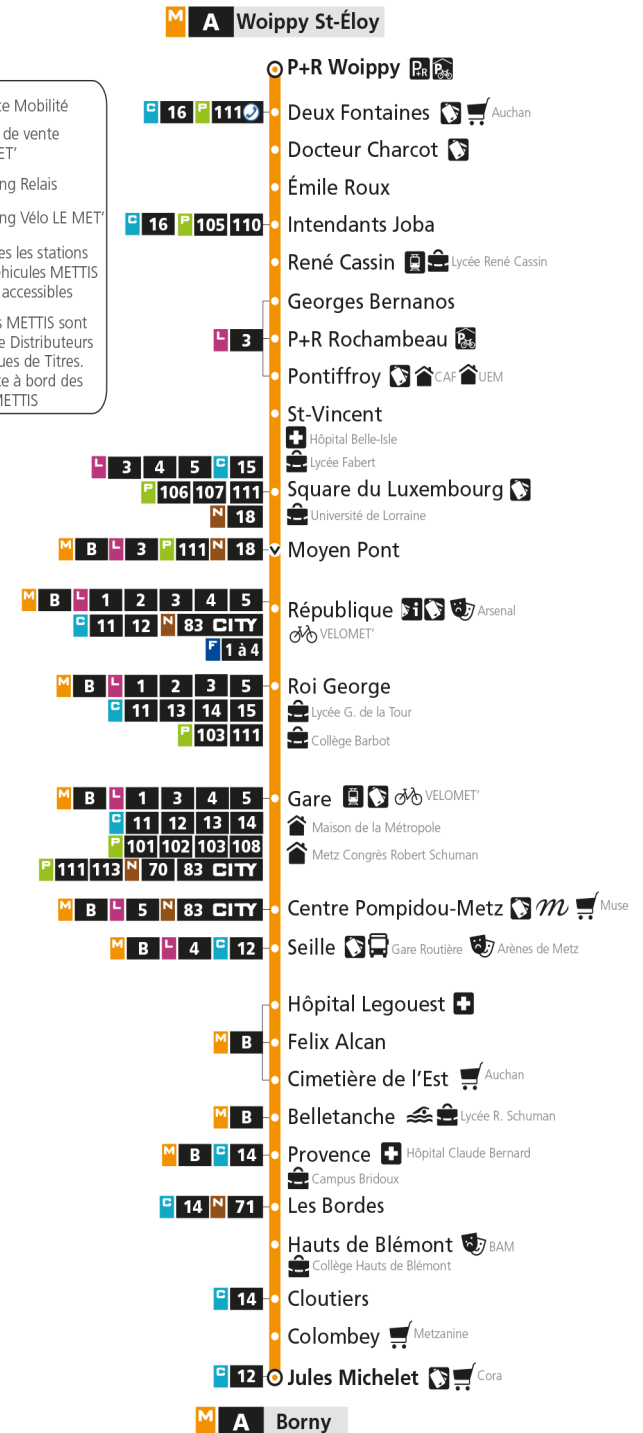

arrêt SQUARE DU LUXEMBOURG

Du 29 Août 2022 au 09 Juillet 2023

Du lundi au vendredi - hors jours fériés

4h	5h	6h	7h	8h	9h	10h	11h	12h	13h	14h	15h	16h	17h	18h	19h	20h	21h	22h	23h	00h
	13	17	08	06	05	05	05	05	05	05	06	05	06	07	08	01	02	10	10	10
	47	32	17	16	15	15	15	15	15	15	16	15	16	16	17	16	22	40	40	
		47	25	26	25	25	25	25	25	25	26	25	26	26	26	32	46			
		59	35	34	35	35	35	35	35	35	36	37	36	36	36	46				
			45	44	46	45	45	45	45	45	46	47	48	48						
			55	55	56	55	55	55	55	55	56	57	58							

Samedi - hors jours fériés

4h	5h	6h	7h	8h	9h	10h	11h	12h	13h	14h	15h	16h	17h	18h	19h	20h	21h	22h	23h	00h
	13	14	13	13	13	14	14	14	14	07	10	02	05	08	01	14	01	10	10	10
	45	43	33	33	29	29	29	29	25	17	20	13	16	19	11	30	20	40	40	
			53	53	44	44	44	44	35	28	31	23	26	29	22	45	41			
				59	59	59	59	59	46	38	41	34	37	40	33					
									56	49	52	44	47	50	45					
									59	55	58		58							

Du lundi au vendredi pendant les petites vacances scolaires - hors jours fériés

4h	5h	6h	7h	8h	9h	10h	11h	12h	13h	14h	15h	16h	17h	18h	19h	20h	21h	22h	23h	00h
	13	17	09	08	09	09	09	09	09	09	09	10	10	10	10	01	03	10	09	09
	46	31	21	20	21	21	21	21	21	21	21	22	21	22	22	17	22	39	39	
		45	33	33	33	33	33	33	33	33	33	34	34	34	34	31	47			
		57	44	45	45	45	45	45	45	45	45	46	46	46	46	45				
			56	57	57	57	57	57	57	57	57	59	58	58						

Dimanche et jours fériés

4h	5h	6h	7h	8h	9h	10h	11h	12h	13h	14h	15h	16h	17h	18h	19h	20h	21h	22h	23h	00h
				11	11	11	11	11	11	11	11	11	11	11	11	11	12	13	13	11
				41	41	41	41	41	41	41	41	41	41	41	41	41	43	43	42	

- Espace Mobilité
- Point de vente LE MET'
- Parking Relais
- Parking Vélo LE MET'

Toutes les stations et véhicules METTIS sont accessibles

Les stations METTIS sont équipées de Distributeurs Automatiques de Titres. Pas de vente à bord des véhicules METTIS