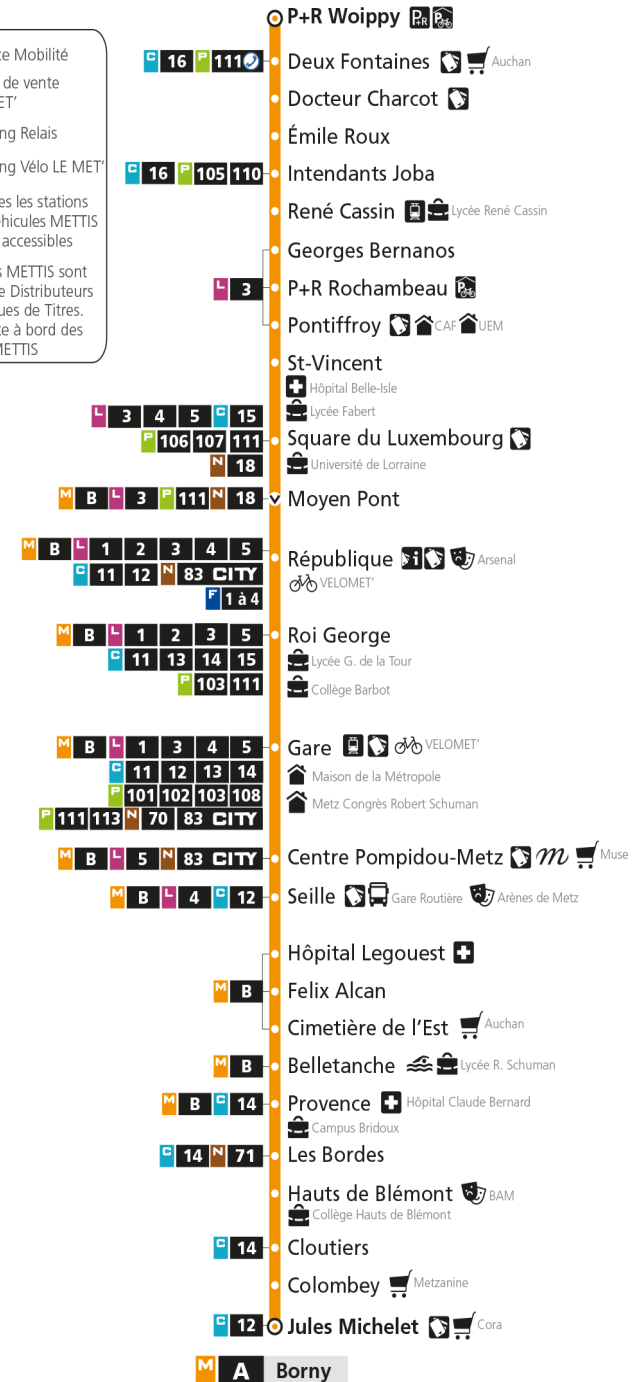

Du 29 Août 2022 au 09 Juillet 2023

Du lundi au vendredi - hors jours fériés

4h	5h	6h	7h	8h	9h	10h	11h	12h	13h	14h	15h	16h	17h	18h	19h	20h	21h	22h	23h	00h
	09	13	04	02	01	01	01	01	01	01	02	01	02	03	04	12	18	06	06	06
	43	28	13	12	11	11	11	11	11	11	12	11	12	12	13	28	42	36	36	
		43	21	22	21	21	21	21	21	21	21	22	21	22	22	42				
		55	31	30	31	31	31	31	31	31	31	32	33	32	32	58				
			41	40	42	41	41	41	41	41	41	42	43	44	44					
			51	51	52	51	51	51	51	51	51	52	53	54	57					

Samedi - hors jours fériés

4h	5h	6h	7h	8h	9h	10h	11h	12h	13h	14h	15h	16h	17h	18h	19h	20h	21h	22h	23h	00h
	10	11	10	10	10	11	11	11	11	04	07	10	02	05	08	11	17	07	07	07
	42	40	30	30	26	26	26	26	22	14	17	20	13	16	19	27	38	37	37	
			50	50	41	41	41	41	32	25	28	31	23	26	30	42				
				56	56	56	56	56	43	35	38	41	34	37	42	58				
									53	46	49	52	44	47	55					
									56	59		55	58							

Du lundi au vendredi pendant les petites vacances scolaires - hors jours fériés

4h	5h	6h	7h	8h	9h	10h	11h	12h	13h	14h	15h	16h	17h	18h	19h	20h	21h	22h	23h	00h
	10	14	05	04	05	05	05	05	05	05	05	06	06	06	07	14	00	07	06	06
	43	28	17	16	17	17	17	17	17	17	17	18	17	18	19	28	19	36	36	
		42	29	29	29	29	29	29	29	29	29	30	30	30	31	42	44			
		54	40	41	41	41	41	41	41	41	41	42	42	43	43					
			52	53	53	53	53	53	53	53	53	55	54	55	58					

Dimanche et jours fériés

4h	5h	6h	7h	8h	9h	10h	11h	12h	13h	14h	15h	16h	17h	18h	19h	20h	21h	22h	23h	00h
				09	09	09	09	09	09	09	09	09	09	09	09	09	10	11	11	09
				39	39	39	39	39	39	39	39	39	39	39	39	39	41	41	40	

M A Woippy St-Éloy

- Espace Mobilité
- Point de vente LE MET
- Parking Relais
- Parking Vélo LE MET
- Toutes les stations et véhicules METTIS sont accessibles
- Les stations METTIS sont équipées de Distributeurs Automatiques de Titres. Pas de vente à bord des véhicules METTIS