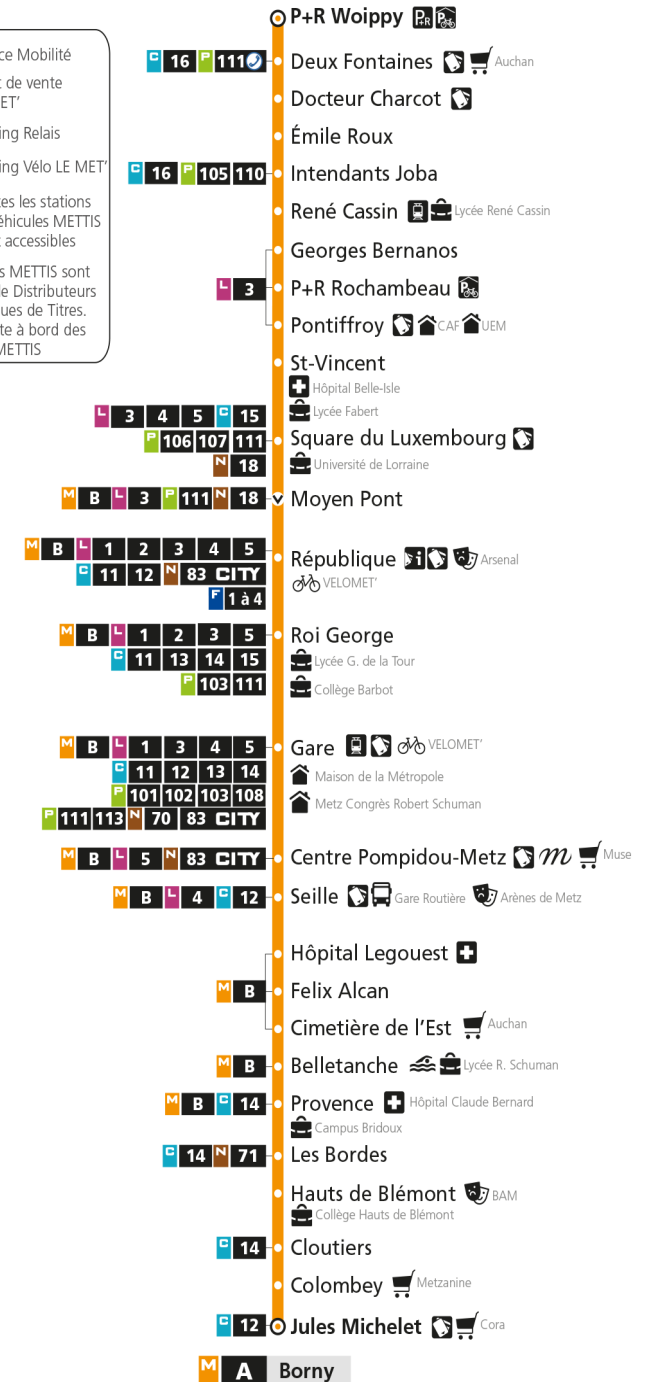

Du 29 Août 2022 au 09 Juillet 2023

Du lundi au vendredi - hors jours fériés

4h	5h	6h	7h	8h	9h	10h	11h	12h	13h	14h	15h	16h	17h	18h	19h	20h	21h	22h	23h	00h
	30	04	04	06	03	04	03	03	03	03	03	04	06	06	07	05	03	03	27	27
		34	17	16	13	14	13	13	13	13	13	14	16	16	17	18	19	27	57	
		49	27	25	23	23	23	23	23	23	24	25	26	26	27	33	39	57		
			36	35	33	33	33	33	33	33	34	35	36	35	36	49				
			45	45	43	43	43	43	43	43	43	46	45	45	44					
			57	53	53	53	53	53	53	53	54	56	57	55	54					

Samedi - hors jours fériés

4h	5h	6h	7h	8h	9h	10h	11h	12h	13h	14h	15h	16h	17h	18h	19h	20h	21h	22h	23h	00h
	31	03	01	11	11	02	02	02	02	04	07	10	02	05	08	02	01	26	26	26
		32	31	31	31	17	17	17	17	14	17	20	13	16	19	15	17	56	56	
			51	51	47	32	32	32	32	25	28	31	23	26	29	31	36			
					47	47	47	47	43	35	38	41	34	37	40	46	57			
									53	46	49	52	44	47	50					
									56	59		55	58							

Du lundi au vendredi pendant les petites vacances scolaires - hors jours fériés

4h	5h	6h	7h	8h	9h	10h	11h	12h	13h	14h	15h	16h	17h	18h	19h	20h	21h	22h	23h	00h
	31	04	03	02	03	03	03	03	03	03	03	03	04	05	05	05	03	05	27	27
		35	15	14	15	15	15	15	15	15	15	15	17	17	17	20	21	28	57	
		49	27	26	27	27	27	27	27	27	27	28	28	29	29	35	40	57		
			39	38	39	39	39	39	39	39	39	40	40	41	41	49				
			51	51	51	51	51	51	51	51	51	52	53	53	53					

Dimanche et jours fériés

4h	5h	6h	7h	8h	9h	10h	11h	12h	13h	14h	15h	16h	17h	18h	19h	20h	21h	22h	23h	00h
				28	28	28	28	28	28	28	28	28	28	28	28	28	29	29	29	27
				58	58	58	58	58	58	58	58	58	58	58	58	58	59	59	58	

M A Woippy St-Éloy

- Espace Mobilité
- Point de vente LE MET'
- Parking Relais
- Parking Vélo LE MET'
- Toutes les stations et véhicules METTIS sont accessibles
- Les stations METTIS sont équipées de Distributeurs Automatiques de Titres.
- Pas de vente à bord des véhicules METTIS