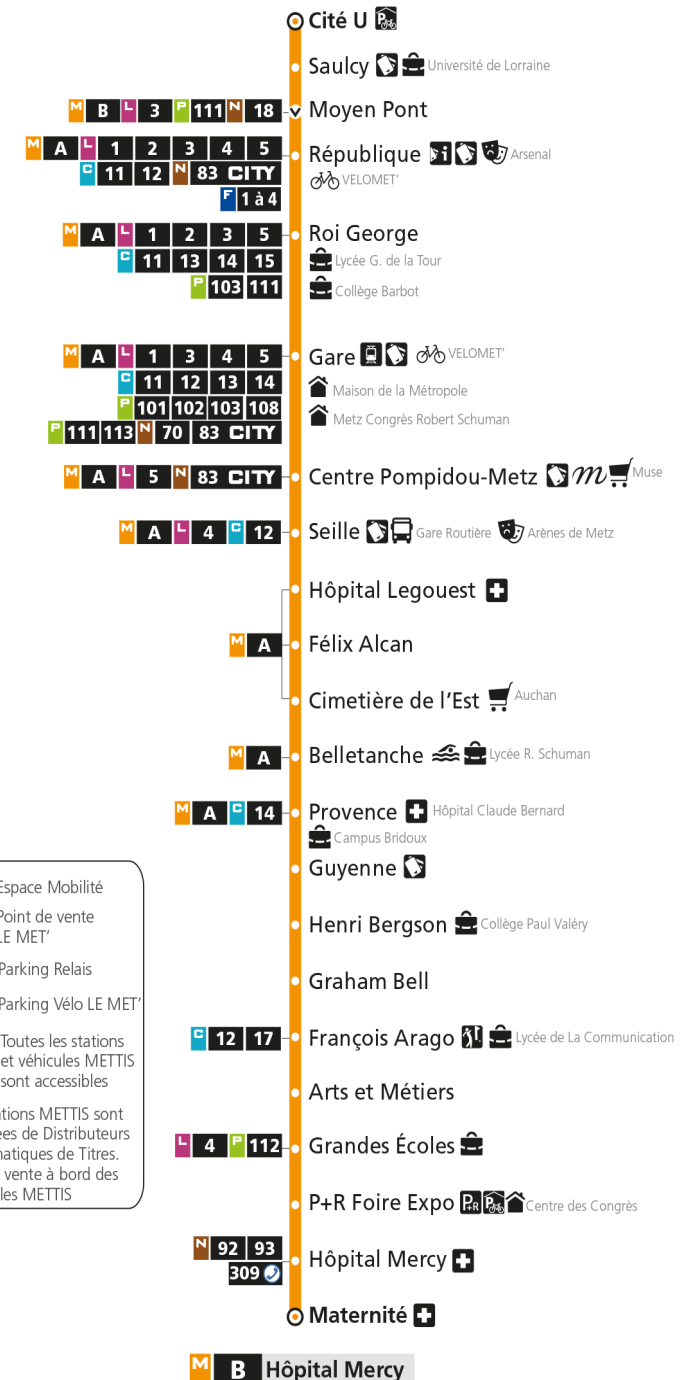

M

B

UNIVERSITE SAULCY

arrêt PROVENCE

Du 29 Août 2022 au 09 Juillet 2023

Du lundi au vendredi - hors jours fériés

4h	5h	6h	7h	8h	9h	10h	11h	12h	13h	14h	15h	16h	17h	18h	19h	20h	21h	22h	23h	00h
	43	14	01	00	00	01	02	01	01	00	01	02	00	01	03	14	08	29	29	00
		27	10	10	10	11	12	11	11	10	11	11	10	10	13	30	31	59		30
		39	18	20	20	21	21	21	21	20	21	15	18	21	22	47	59			
		51	30	30	31	31	31	31	31	31	31	22	21	31	32					
			40	40	41	41	41	41	40	41	42	30	30	40	44					
			50	50	51	51	51	51	50	51	52	40	40	49	58					
												50	47	54						
												51								

Samedi - hors jours fériés

4h	5h	6h	7h	8h	9h	10h	11h	12h	13h	14h	15h	16h	17h	18h	19h	20h	21h	22h	23h	00h
	55	25	20	00	00	02	02	02	01	06	09	02	05	10	01	02	06	00	00	29
		55	40	20	17	17	17	16	14	17	20	12	15	18	12	17	30	30	30	
				40	32	32	32	31	24	27	30	23	26	29	23	32			59	
					47	47	47	46	35	38	41	33	36	39	34	47				
									45	48	51	44	47	50	47					
									56	59		55	57							

Du lundi au vendredi pendant les petites vacances scolaires - hors jours fériés

4h	5h	6h	7h	8h	9h	10h	11h	12h	13h	14h	15h	16h	17h	18h	19h	20h	21h	22h	23h	00h
	42	14	07	06	06	06	06	06	06	06	07	07	06	08	15	09	30	01	01	
		28	18	18	18	18	18	18	18	18	19	18	18	20	31	31		30	31	
		43	30	30	30	30	30	30	30	30	30	31	30	30	32	47	59			
		55	42	42	42	42	42	42	42	42	42	43	42	43	45					
			54	54	54	54	54	54	54	54	54	55	54	56	59					

Dimanche et jours fériés

4h	5h	6h	7h	8h	9h	10h	11h	12h	13h	14h	15h	16h	17h	18h	19h	20h	21h	22h	23h	00h	
		03	26	01	01	01	01	01	01	01	01	01	01	01	01	01	01	01	01	01	
				31	31	31	31	31	31	31	31	31	31	31	31	31	31	31	31	31	28

M B Université Saulcy

- Espace Mobilité
- Point de vente LE MET
- Parking Relais
- Parking Vélo LE MET
- Toutes les stations et véhicules METTIS sont accessibles

Les stations METTIS sont équipées de Distributeurs Automatiques de Titres. Pas de vente à bord des véhicules METTIS