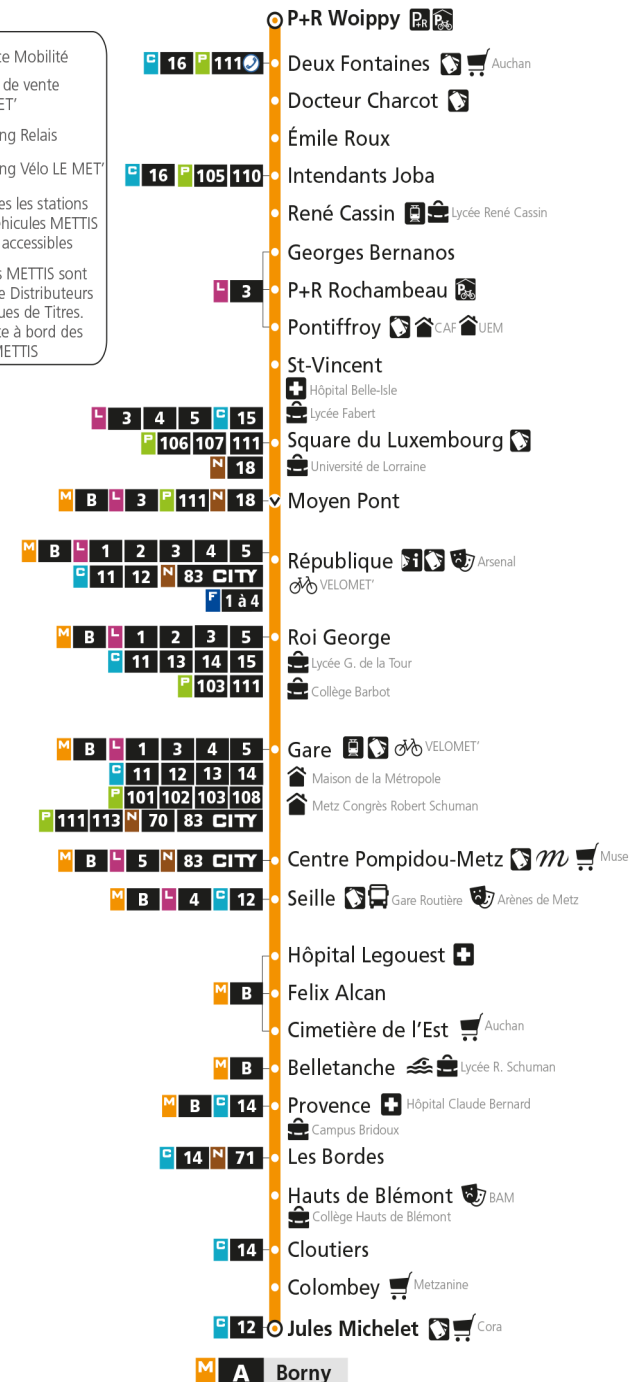

Du 29 Août 2022 au 09 Juillet 2023

Du lundi au vendredi - hors jours fériés

4h	5h	6h	7h	8h	9h	10h	11h	12h	13h	14h	15h	16h	17h	18h	19h	20h	21h	22h	23h	00h
	31	11	00	09	00	00	00	00	00	09	00	01	09	10	02	10	01	20	19	19
		25	09	20	10	10	10	10	10	19	10	11	19	20	12	27	24	49	49	
		36	18	30	20	20	20	20	20	30	20	22	29	30	21	42	49			
		50	26	40	30	30	30	30	30	40	30	30	39	40	31					
			39	50	40	40	40	40	39	50	40	39	49	49	42					
			49		50	50	50	50	49		51	48	59		55					
			59					59			59									

Samedi - hors jours fériés

4h	5h	6h	7h	8h	9h	10h	11h	12h	13h	14h	15h	16h	17h	18h	19h	20h	21h	22h	23h	00h
	44	14	14	14	13	14	14	14	13	06	09	01	04	07	01	14	02	21	19	19
		44	34	34	29	29	29	28	24	16	19	12	15	18	10	29	23	49	49	
			54	54	44	44	44	43	34	27	30	22	25	28	21	45	48			
				59	59	59	58	45	37	40	33	36	39	33						
								55	48	51	43	46	49	44						
								58	54	57		58								

Du lundi au vendredi pendant les petites vacances scolaires - hors jours fériés

4h	5h	6h	7h	8h	9h	10h	11h	12h	13h	14h	15h	16h	17h	18h	19h	20h	21h	22h	23h	00h
	32	11	04	04	04	04	04	04	04	04	04	04	05	04	06	11	02	19	20	19
		26	16	16	16	16	16	16	16	16	16	17	17	16	18	27	25	51	49	
		40	28	28	28	28	28	28	28	28	28	29	28	29	30	43	49			
		53	40	40	40	40	40	40	40	40	40	41	40	41	42					
			52	52	52	52	52	52	52	52	52	53	52	53	56					

Dimanche et jours fériés

4h	5h	6h	7h	8h	9h	10h	11h	12h	13h	14h	15h	16h	17h	18h	19h	20h	21h	22h	23h	00h
				20	20	20	20	20	20	20	20	20	20	20	20	21	21	21	21	19
				50	50	50	50	50	50	50	50	50	50	50	51	51	51	51	51	

M A Woippy St-Éloy

- Espace Mobilité
- Point de vente LE MET
- Parking Relais
- Parking Vélo LE MET
- Toutes les stations et véhicules METTIS sont accessibles
- Les stations METTIS sont équipées de Distributeurs Automatiques de Titres.
- Pas de vente à bord des véhicules METTIS