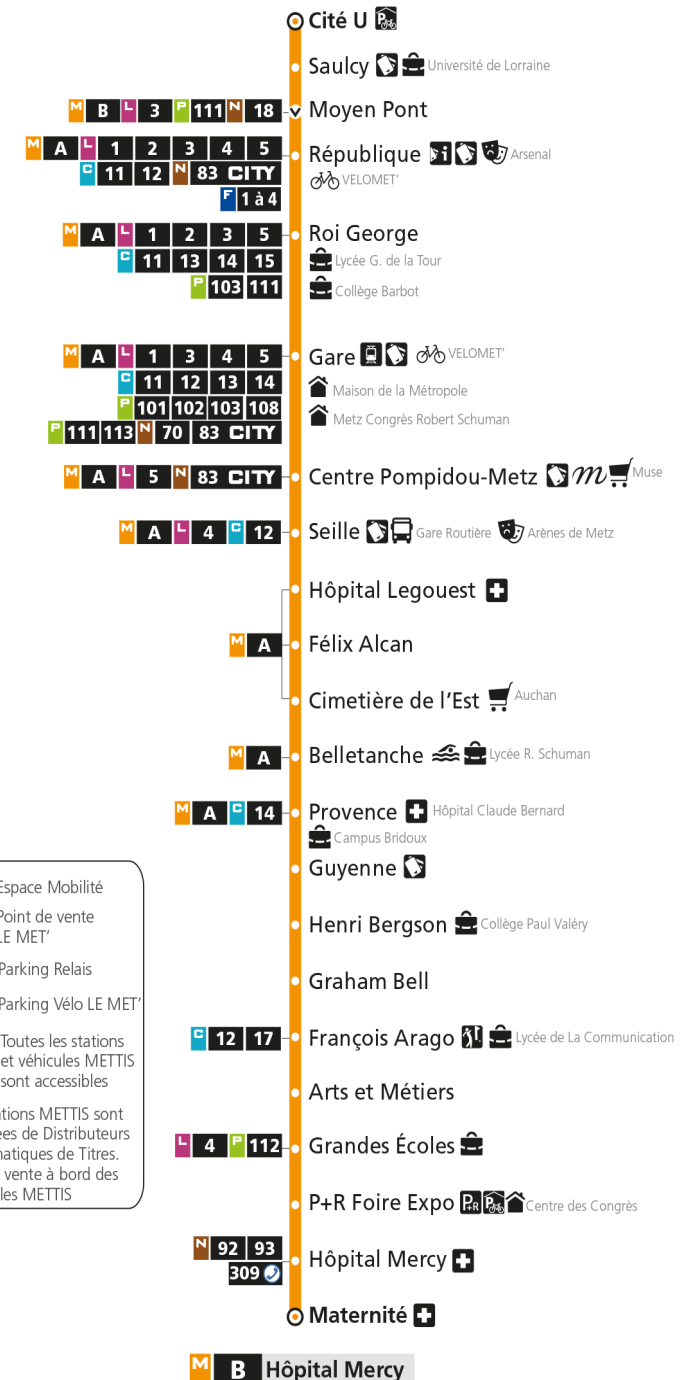

M

B

UNIVERSITE SAULCY

arrêt ROI GEORGE

Du 29 Août 2022 au 09 Juillet 2023

Du lundi au vendredi - hors jours fériés

4h	5h	6h	7h	8h	9h	10h	11h	12h	13h	14h	15h	16h	17h	18h	19h	20h	21h	22h	23h	00h
	54	25	02	02	01	02	02	02	02	01	02	04	02	02	00	08	18	09	09	09
		38	12	11	11	12	13	12	12	11	12	14	12	12	05	24	41	39	39	39
		50	22	21	21	22	23	22	22	21	22	23	22	21	14	40				
			30	31	31	32	32	32	32	31	32	27	30	32	23	57				
			42	41	42	42	42	42	42	42	42	34	33	42	32					
			52	51	52	52	52	52	51	52	53	42	42	51	42					
												52	52		54					
												52	59							

Samedi - hors jours fériés

4h	5h	6h	7h	8h	9h	10h	11h	12h	13h	14h	15h	16h	17h	18h	19h	20h	21h	22h	23h	00h
		05	05	10	10	13	13	13	12	07	10	02	06	08	01	13	17	10	10	09
		35	30	30	28	28	28	27	25	17	20	13	16	21	12	28	40	40	40	39
			50	50	43	43	43	42	35	28	31	23	26	29	23	43				
				58	58	58	57	46	38	41	34	37	40	34	58					
								56	49	52	44	47	50	45						
								59	55	58		58		58						

Du lundi au vendredi pendant les petites vacances scolaires - hors jours fériés

4h	5h	6h	7h	8h	9h	10h	11h	12h	13h	14h	15h	16h	17h	18h	19h	20h	21h	22h	23h	00h
	52	24	05	05	05	05	05	05	05	05	05	05	06	05	06	09	19	09	11	11
		38	17	17	17	17	17	17	17	17	17	18	18	17	18	25	41	40	40	41
		53	29	29	29	29	29	29	29	29	29	30	29	29	30	41				
			41	41	41	41	41	41	41	41	41	42	41	41	42	57				
			53	53	53	53	53	53	53	53	53	54	53	53	55					

Dimanche et jours fériés

4h	5h	6h	7h	8h	9h	10h	11h	12h	13h	14h	15h	16h	17h	18h	19h	20h	21h	22h	23h	00h
		13	36	11	11	11	11	11	11	11	11	11	11	11	11	11	11	11	11	11
				41	41	41	41	41	41	41	41	41	41	41	41	41	41	41	41	38

M B Université Saulcy

- Espace Mobilité
- Point de vente LE MET*
- Parking Relais
- Parking Vélo LE MET*
- Toutes les stations et véhicules METTIS sont accessibles

Les stations METTIS sont équipées de Distributeurs Automatiques de Titres. Pas de vente à bord des véhicules METTIS