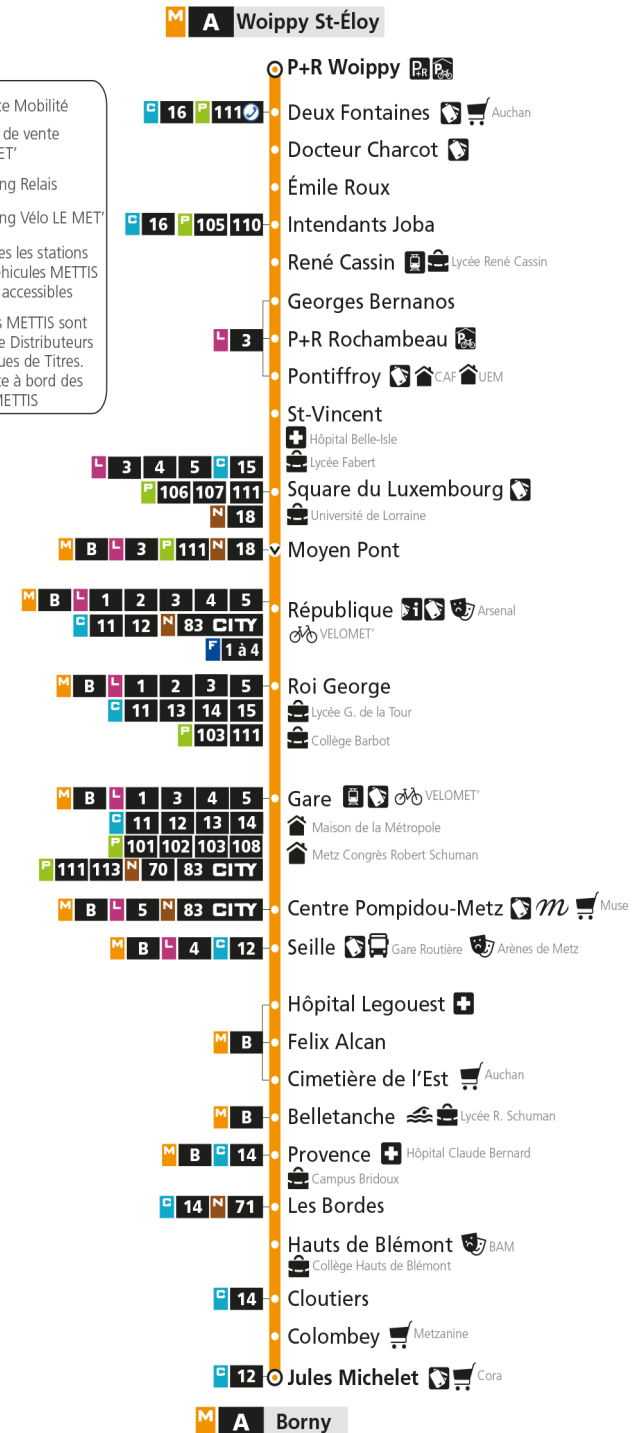

A

BORNY
arrêt PROVENCE

Du 29 Août 2022 au 09 Juillet 2023

Du lundi au vendredi - hors jours fériés

4h	5h	6h	7h	8h	9h	10h	11h	12h	13h	14h	15h	16h	17h	18h	19h	20h	21h	22h	23h	00h
	30	04	04	06	03	04	03	03	03	03	03	03	05	06	07	05	03	03	27	27
		34	16	16	13	14	13	13	13	13	13	13	15	16	16	18	19	27	57	
		49	26	25	23	23	23	23	23	23	24	24	25	26	26	33	39	57		
			35	35	33	33	33	33	33	33	34	34	35	35	35	49				
			44	45	43	43	43	43	43	43	43	45	44	45	44					
			56	53	53	53	53	53	53	53	53	55	56	55	54					

Samedi - hors jours fériés

4h	5h	6h	7h	8h	9h	10h	11h	12h	13h	14h	15h	16h	17h	18h	19h	20h	21h	22h	23h	00h
	31	03	01	11	11	02	02	02	02	04	07	10	02	05	08	02	01	26	26	26
		32	31	31	31	17	17	17	17	14	17	20	13	16	19	15	17	56	56	
			51	51	47	32	32	32	32	25	28	31	23	26	29	31	36			
					47	47	47	47	43	35	38	41	34	37	40	46	57			
									53	46	49	52	44	47	50					
									56	59		55	58							

Du lundi au vendredi pendant les petites vacances scolaires - hors jours fériés

4h	5h	6h	7h	8h	9h	10h	11h	12h	13h	14h	15h	16h	17h	18h	19h	20h	21h	22h	23h	00h
	30	03	02	01	02	02	02	02	02	02	02	02	03	04	04	04	02	04	26	26
		34	14	13	14	14	14	14	14	14	14	14	16	16	16	19	20	27	56	
		48	26	25	26	26	26	26	26	26	26	27	27	28	28	34	39	56		
			38	37	38	38	38	38	38	38	38	39	39	40	40	48				
			50	50	50	50	50	50	50	50	50	51	52	52	52					

Dimanche et jours fériés

4h	5h	6h	7h	8h	9h	10h	11h	12h	13h	14h	15h	16h	17h	18h	19h	20h	21h	22h	23h	00h
				28	28	28	28	28	28	28	28	28	28	28	28	28	29	29	29	27
				58	58	58	58	58	58	58	58	58	58	58	58	58	59	59	58	

- Espace Mobilité
- Point de vente LE MET'
- Parking Relais
- Parking Vélo LE MET'

Toutes les stations et véhicules METTIS sont accessibles

Les stations METTIS sont équipées de Distributeurs Automatiques de Titres. Pas de vente à bord des véhicules METTIS