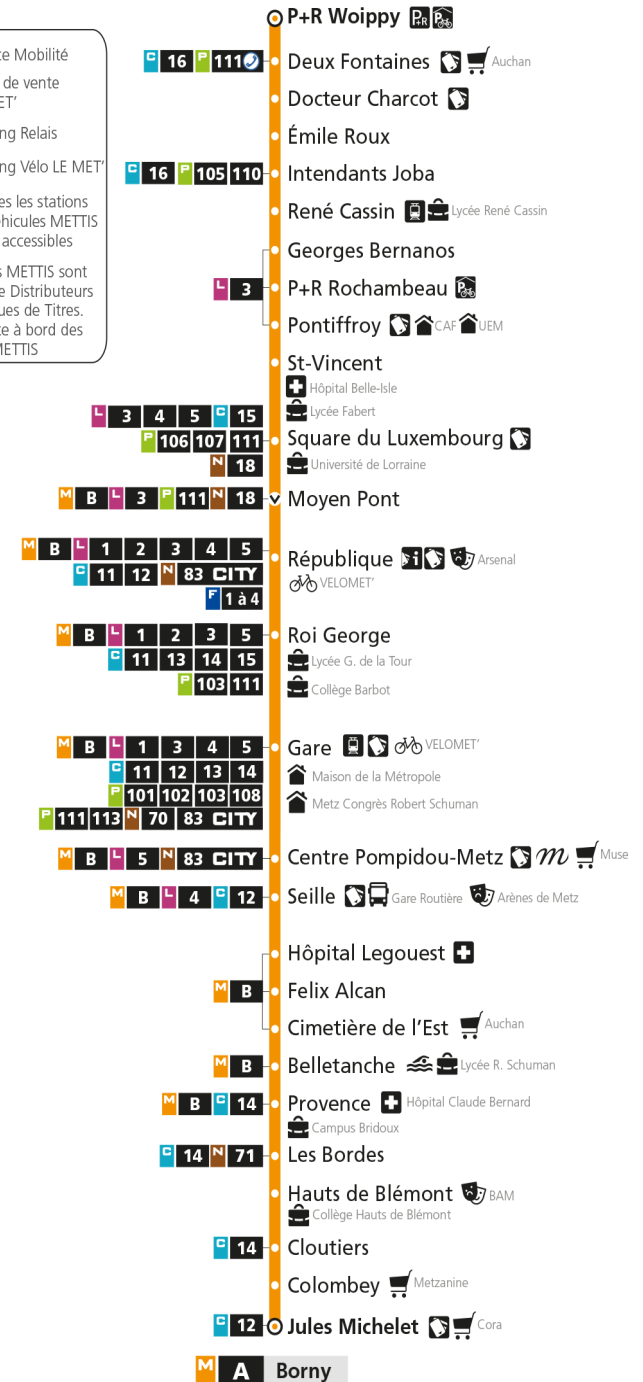

arrêt SEILLE

Du 29 Août 2022 au 09 Juillet 2023

Du lundi au vendredi - hors jours fériés

4h	5h	6h	7h	8h	9h	10h	11h	12h	13h	14h	15h	16h	17h	18h	19h	20h	21h	22h	23h	00h
	34	14	03	02	03	03	03	03	03	02	03	04	02	02	05	12	03	22	21	21
		28	12	12	13	13	13	13	13	12	13	14	12	13	14	29	26	51	51	
		39	21	23	23	23	23	23	23	22	23	25	22	23	23	44	51			
		53	29	33	33	33	33	33	33	33	33	33	32	33	33					
			42	43	43	43	43	43	42	43	43	42	42	43	44					
			52	53	53	53	53	53	52	53	54	51	52	52	57					

Samedi - hors jours fériés

4h	5h	6h	7h	8h	9h	10h	11h	12h	13h	14h	15h	16h	17h	18h	19h	20h	21h	22h	23h	00h
	46	16	16	16	15	01	01	01	00	08	00	03	06	09	03	00	04	23	21	21
		46	36	36	31	16	16	16	15	18	11	14	17	20	12	16	25	51	51	
			56	56	46	31	31	30	26	29	21	24	27	30	23	31	50			
					46	46	45	36	39	32	35	38	41	35	47					
								47	50	42	45	48	51	46						
								57		53	56	59								

Du lundi au vendredi pendant les petites vacances scolaires - hors jours fériés

4h	5h	6h	7h	8h	9h	10h	11h	12h	13h	14h	15h	16h	17h	18h	19h	20h	21h	22h	23h	00h
	34	13	07	07	07	07	07	07	07	07	07	07	08	07	08	13	04	21	22	21
		28	19	19	19	19	19	19	19	19	19	20	20	19	20	29	27	53	51	
		42	31	31	31	31	31	31	31	31	31	32	31	31	32	45	51			
		55	43	43	43	43	43	43	43	43	43	44	43	43	44					
			55	55	55	55	55	55	55	55	55	56	55	55	58					

Dimanche et jours fériés

4h	5h	6h	7h	8h	9h	10h	11h	12h	13h	14h	15h	16h	17h	18h	19h	20h	21h	22h	23h	00h
				22	22	22	22	22	22	22	22	22	22	22	22	23	23	23	23	21
				52	52	52	52	52	52	52	52	52	52	52	53	53	53	53	53	

M A Woippy St-Éloy

- Espace Mobilité
- Point de vente LE MET
- Parking Relais
- Parking Vélo LE MET
- Toutes les stations et véhicules METTIS sont accessibles
- Les stations METTIS sont équipées de Distributeurs Automatiques de Titres. Pas de vente à bord des véhicules METTIS