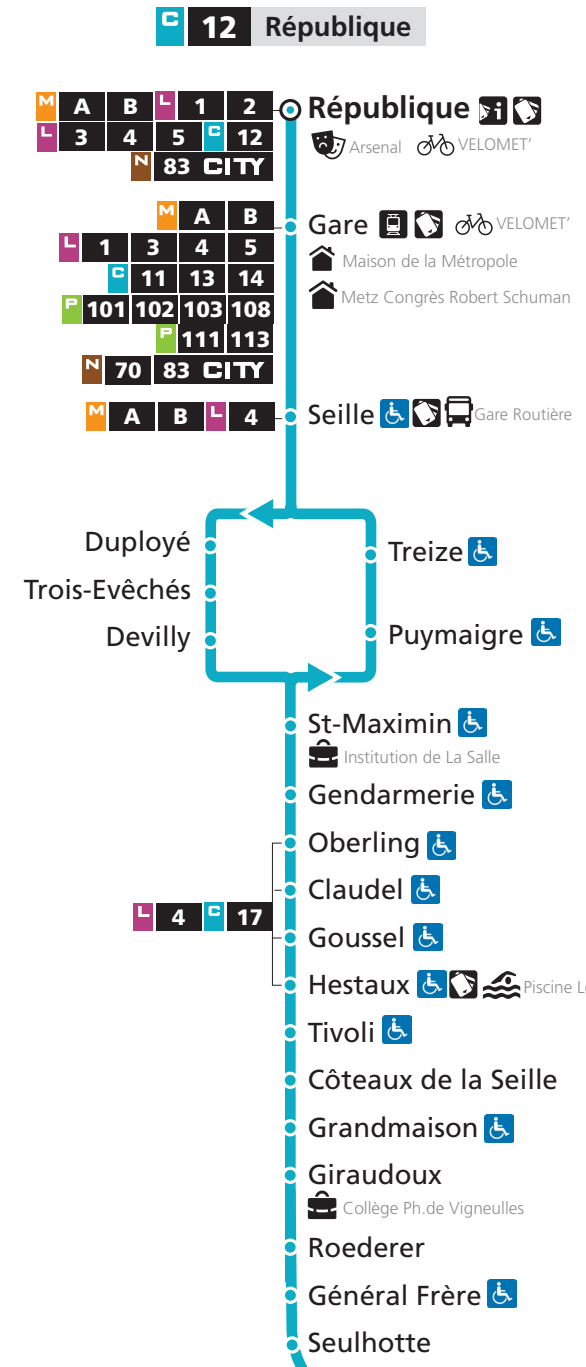

- Arrêt accessible aux personnes à mobilité réduite
- Espace Mobilité
- Point de vente LE MET*

12 Grange-aux-Bois