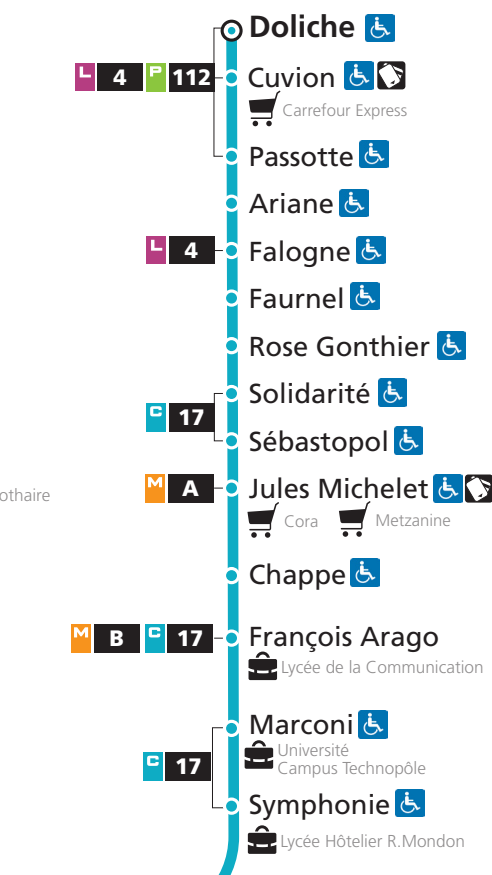

lemet.fr

0 800 00 29 38

Service & appel gratuits

- Arrêt accessible aux personnes à mobilité réduite
- Espace Mobilité
- Point de vente LE MET\*

**12 Grange-aux-Bois**

**12** → Grange-aux-Bois  
**DU LUNDI AU VENDREDI**

République	Gare	Oberling	Giraudoux	Symphonie	Jules Michelet	Doliche
5h38	5h41	5h49	5h55	5h57	6h02	6h11
6h15	6h18	6h26	6h32	6h34	6h39	6h48
6h43	6h46	6h54	7h00	7h02	7h07	7h16
7h15	7h19	7h29	7h37	7h41	7h47	7h59
7h35	7h39	7h52	8h00	8h04	8h10	8h22
7h55	7h59	8h12	8h20	8h24	8h30	8h42
8h16	8h20	8h33	8h41	8h44	8h50	9h00
8h36	8h40	8h53	8h59	9h02	9h08	9h18
9h06	9h10	9h23	9h29	9h31	9h37	9h48
9h36	9h40	9h53	9h59	10h01	10h07	10h18
10h10	10h14	10h27	10h33	10h35	10h41	10h52
10h39	10h43	10h56	11h02	11h04	11h10	11h21
11h09	11h13	11h26	11h32	11h34	11h40	11h53
11h41	11h45	11h58	12h04	12h06	12h12	12h25
12h10	12h14	12h27	12h33	12h35	12h41	12h52
12h26	12h30	12h43	12h49	12h51	12h57	13h06
12h52	12h56	13h09	13h15	13h17	13h23	13h32
13h16	13h20	13h33	13h39	13h41	13h47	13h56
13h54	13h58	14h11	14h17	14h19	14h25	14h34
14h20	14h24	14h37	14h43	14h45	14h51	15h00
14h52	14h56	15h09	15h15	15h17	15h23	15h34
15h25	15h29	15h42	15h49	15h51	15h57	16h09
15h55	15h59	16h12	16h19	16h21	16h27	16h39
16h15	16h19	16h32	16h39	16h41	16h48	17h01
16h35	16h40	16h51	16h59	17h01	17h10	17h25
16h57	17h02	17h13	17h22	17h24	17h32	17h47
17h21	17h26	17h37	17h45	17h47	17h55	18h09
17h42	17h47	17h58	18h06	18h08	18h14	18h26
18h02	18h07	18h18	18h26	18h28	18h34	18h46
18h23	18h27	18h38	18h45	18h47	18h53	19h04
18h44	18h48	18h59	19h05	19h07	19h13	19h23
19h14	19h18	19h29	19h35	19h37	19h43	19h53
19h45	19h49	19h59	20h05	20h07	20h12	20h20
20h15	20h18	20h26	20h32	20h34	20h39	20h47
20h45	20h48	20h56	21h02	21h04	21h09	21h17