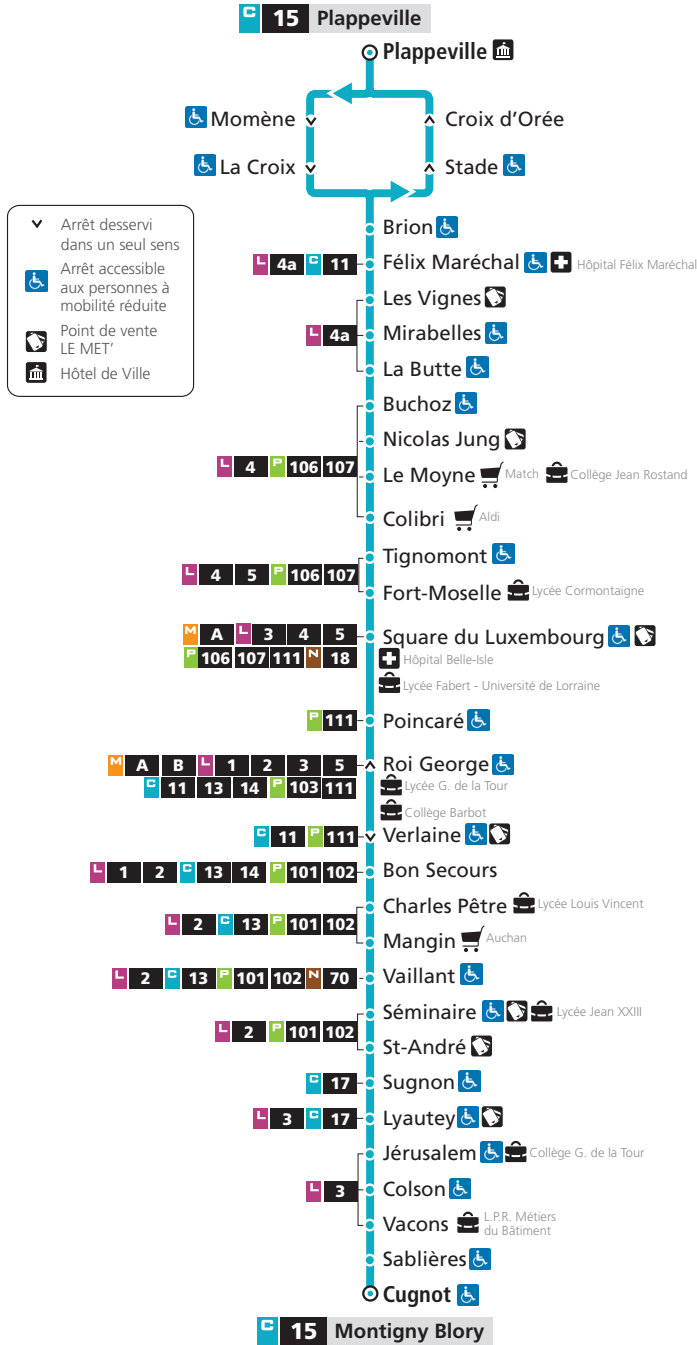

15 → Plappeville

SAMEDI

Cugnot	Séminaire	Bon Secours	Square du Luxembourg	Nicolas Jung	Félix Maréchal	Plappeville
7h20	7h28	7h32	7h45	7h50	7h54	7h57
8h20	8h28	8h32	8h45	8h50	8h54	8h57
9h50	9h58	10h02	10h13	10h18	10h22	10h25
11h20	11h28	11h32	11h43	11h48	11h52	11h55
12h50	12h58	13h02	13h13	13h18	13h22	13h25
14h20	14h28	14h32	14h43	14h48	14h52	14h55
15h50	15h58	16h02	16h15	16h21	16h25	16h28
17h20	17h28	17h32	17h45	17h51	17h55	17h58
18h45	18h52	18h56	19h06	19h11	19h15	19h18

 Téléchargez votre fiche horaire à l'arrêt sur lemet.fr
 Consultez vos horaires en temps réel
 sur l'application LE MET'

HORAIRES HIVER
 DU 29 AOÛT 2022 AU 2 JUILLET 2023

DIRECTIONS

Plappeville

Metz

Montigny Blory

DU LUNDI AU VENDREDI

Plappeville	Félix Maréchal	Nicolas Jung	Square du Luxembourg	Bon Secours	Séminaire	Cugnot
7h20	7h23	7h28	7h38	7h45	7h51	7h59
8h15	8h18	8h23	8h30	8h36	8h42	8h49
9h15	9h18	9h21	9h28	9h34	9h40	9h47
10h10	10h13	10h16	10h23	10h29	10h35	10h42
10h57	11h00	11h03	11h10	11h16	11h22	11h29
11h57	12h00	12h03	12h10	12h16	12h22	12h30
12h35	12h38	12h41	12h48	12h54	13h00	13h07
13h33	13h36	13h39	13h46	13h52	13h58	14h05
14h10	14h13	14h16	14h23	14h29	14h35	14h42
15h00	15h03	15h06	15h13	15h19	15h25	15h32
15h55	15h58	16h01	16h08	16h15	16h21	16h28
16h55	16h58	17h02	17h09	17h16	17h22	17h30
17h55	17h58	18h02	18h09	18h16	18h22	18h30
18h55	18h58	19h01	19h07	19h13	19h18	19h25

15 → Montigny Blory
SAMEDI

Plappeville	Félix Maréchal	Nicolas Jung	Square du Luxembourg	Bon Secours	Séminaire	Cugnot
7h20	7h23	7h26	7h32	7h39	7h44	7h51
8h10	8h13	8h16	8h22	8h29	8h34	8h41
9h00	9h03	9h06	9h12	9h19	9h24	9h31
10h30	10h33	10h36	10h42	10h49	10h54	11h01
12h00	12h03	12h06	12h12	12h19	12h24	12h31
13h30	13h33	13h36	13h42	13h49	13h54	14h01
15h05	15h08	15h11	15h17	15h24	15h29	15h36
16h35	16h38	16h41	16h47	16h54	16h59	17h06
18h05	18h08	18h11	18h17	18h24	18h29	18h36