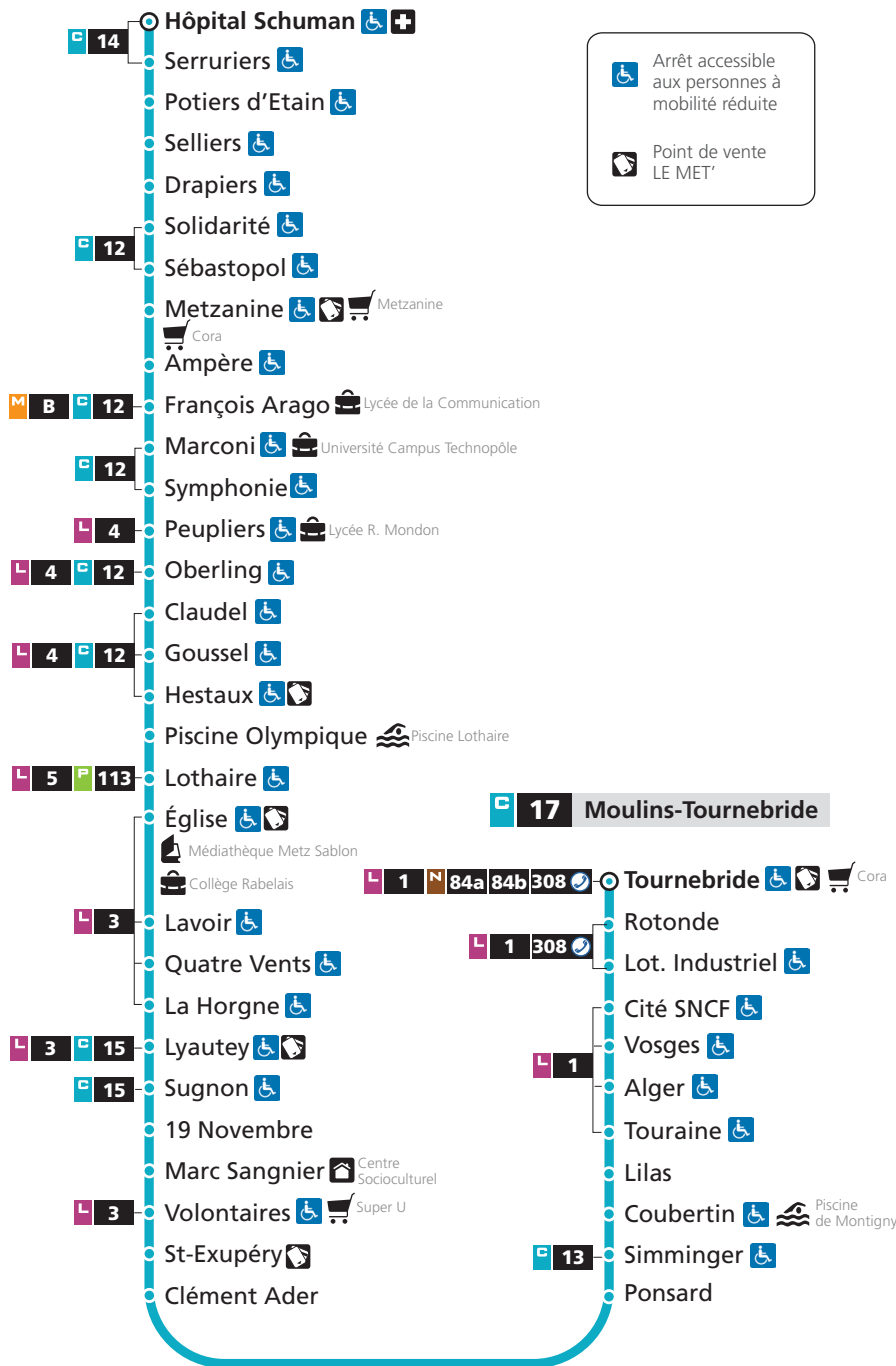

C 17 Hôpital Schuman

DU LUNDI AU VENDREDI

Hôpital Schuman	Metzanine	Hestaux	La Horgne	Simminger	Vosges	Tournebride
6h00	6h08	6h18	6h25	6h32	6h39	6h43
7h00	7h08	7h19	7h26	7h35	7h42	7h46
7h25	7h33	7h45	7h52	8h01	8h08	8h12
8h00	8h08	8h20	8h27	8h36	8h43	8h47
9h00	9h08	9h20	9h27	9h36	9h43	9h47
10h00	10h08	10h20	10h27	10h36	10h43	10h47
11h00	11h08	11h20	11h27	11h36	11h43	11h47
12h00	12h08	12h20	12h27	12h36	12h43	12h47
13h00	13h08	13h20	13h27	13h36	13h43	13h47
14h00	14h08	14h20	14h27	14h36	14h43	14h47
15h00	15h08	15h20	15h27	15h36	15h43	15h47
16h00	16h09	16h22	16h29	16h38	16h45	16h49
16h25	16h34	16h48	16h55	17h04	17h11	17h15
17h00	17h10	17h25	17h33	17h43	17h50	17h54
17h25	17h35	17h50	17h58	18h08	18h15	18h19
18h00	18h09	18h23	18h30	18h39	18h46	18h49
19h00	19h08	19h19	19h26	19h35	19h42	19h45
20h00	20h07	20h17	20h24	20h32	20h38	20h41
21h10	21h17	21h27	21h34	21h42	21h48	21h51

SAMEDI

Hôpital Schuman	Metzanine	Hestaux	La Horgne	Simminger	Vosges	Tournebride
6h00	6h07	6h16	6h22	6h29	6h34	6h38
7h00	7h08	7h18	7h25	7h34	7h40	7h44
8h00	8h08	8h18	8h25	8h34	8h40	8h44
9h00	9h08	9h18	9h25	9h34	9h40	9h44
10h00	10h08	10h18	10h25	10h34	10h40	10h44
11h00	11h08	11h18	11h25	11h34	11h40	11h44
12h00	12h08	12h18	12h25	12h34	12h40	12h44
13h00	13h08	13h18	13h25	13h34	13h40	13h44
14h00	14h08	14h18	14h25	14h34	14h40	14h44
15h00	15h08	15h18	15h25	15h34	15h40	15h44
16h00	16h08	16h20	16h27	16h36	16h43	16h47
17h00	17h08	17h20	17h27	17h36	17h43	17h47
18h00	18h08	18h20	18h27	18h36	18h43	18h47
19h00	19h07	19h18	19h25	19h33	19h39	19h43
20h00	20h07	20h18	20h25	20h33	20h39	20h43
21h10	21h17	21h28	21h35	21h42	21h48	21h52