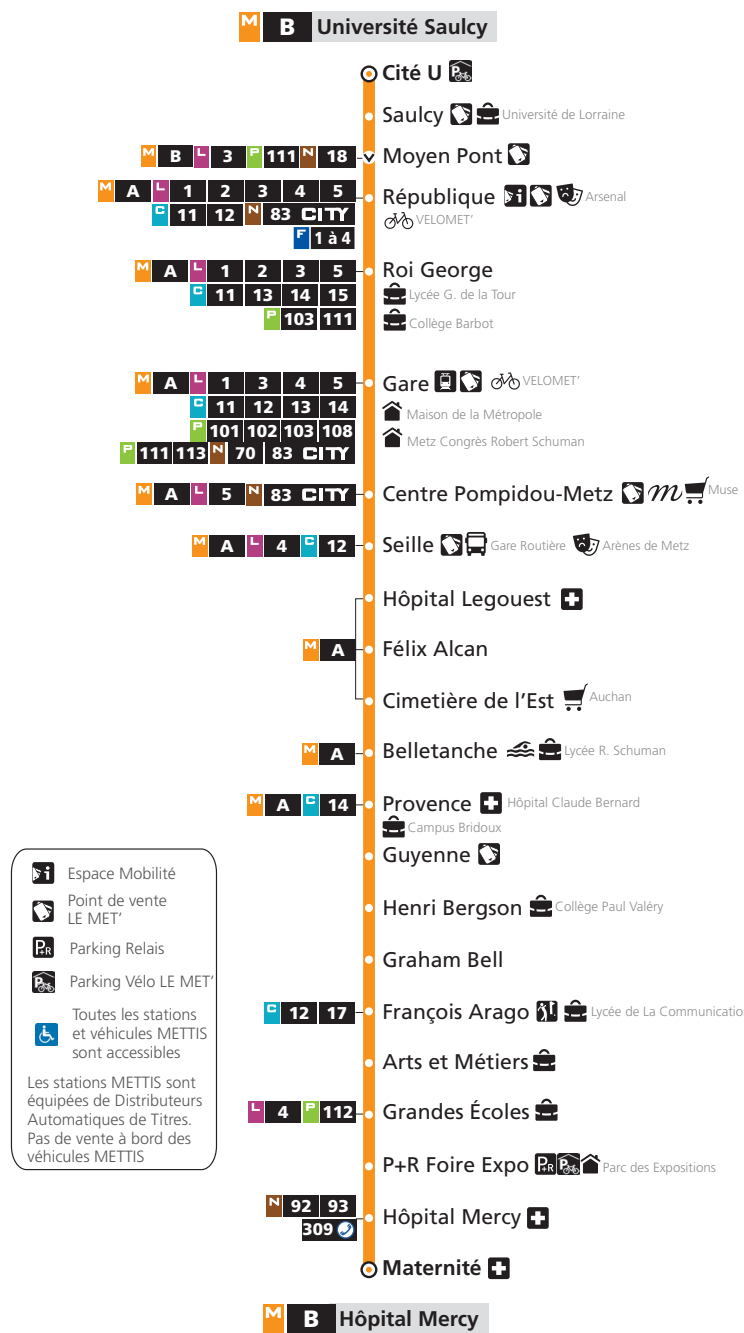

M B PLAN DE LIGNE ET CORRESPONDANCES

Espace Mobilité
Point de vente LE MET*
Parking Relais
Parking Vélo LE MET*
Toutes les stations et véhicules METTIS sont accessibles
Les stations METTIS sont équipées de Distributeurs Automatiques de Titres. Pas de vente à bord des véhicules METTIS

B → Université Saulcy
DU LUNDI AU VENDREDI

Maternité	Grandes Écoles	Provence	Hôpital Legouest	Gare	République	Cité U
5h31	5h36	5h43	5h49	5h53	5h56	6h01
6h02	6h07	6h14	6h20	6h24	6h27	6h32
6h15	6h20	6h27	6h33	6h37	6h40	6h45
6h27	6h32	6h39	6h45	6h49	6h52	6h57
6h39	6h44	6h51	6h57	7h01	7h04	7h10
6h49	6h54	7h01	7h07	7h11	7h15	7h21
6h58	7h03	7h10	7h16	7h21	7h25	7h31
7h06	7h11	7h18	7h24	7h29	7h33	7h39
7h18	7h23	7h30	7h36	7h41	7h45	7h52
UN METTIS TOUTES LES 10 MINUTES						
19h19	19h24	19h32	19h37	19h41	19h45	19h50
19h31	19h36	19h44	19h49	19h53	19h57	20h02
19h46	19h51	19h59	20h04	20h08	20h12	20h17
20h01	20h06	20h14	20h19	20h23	20h27	20h32
20h17	20h22	20h30	20h35	20h39	20h43	20h48
20h35	20h40	20h47	20h52	20h56	21h00	21h05
20h56	21h01	21h08	21h13	21h17	21h21	21h26
21h18	21h23	21h30	21h35	21h39	21h43	21h48
21h47	21h52	21h59	22h04	22h08	22h12	22h17
22h17	22h22	22h29	22h34	22h38	22h42	22h47
22h47	22h52	22h59	23h04	23h08	23h12	23h17
23h17	23h22	23h29	23h34	23h38	23h42	23h47
23h48	23h53	0h00	0h05	0h08	0h12	0h17
0h18	0h23	0h30	0h35	0h38	0h42	0h47

Entre les arrêts **PROVENCE** et **RÉPUBLIQUE**, un **METTIS A** ou **B** toutes les 5 minutes, de 7h à 19h, du lundi au vendredi.

Téléchargez votre fiche horaire à l'arrêt sur leMET.fr
Consultez vos horaires en temps réel sur l'application **LE MET'**

B → Université Saulcy
SAMEDI