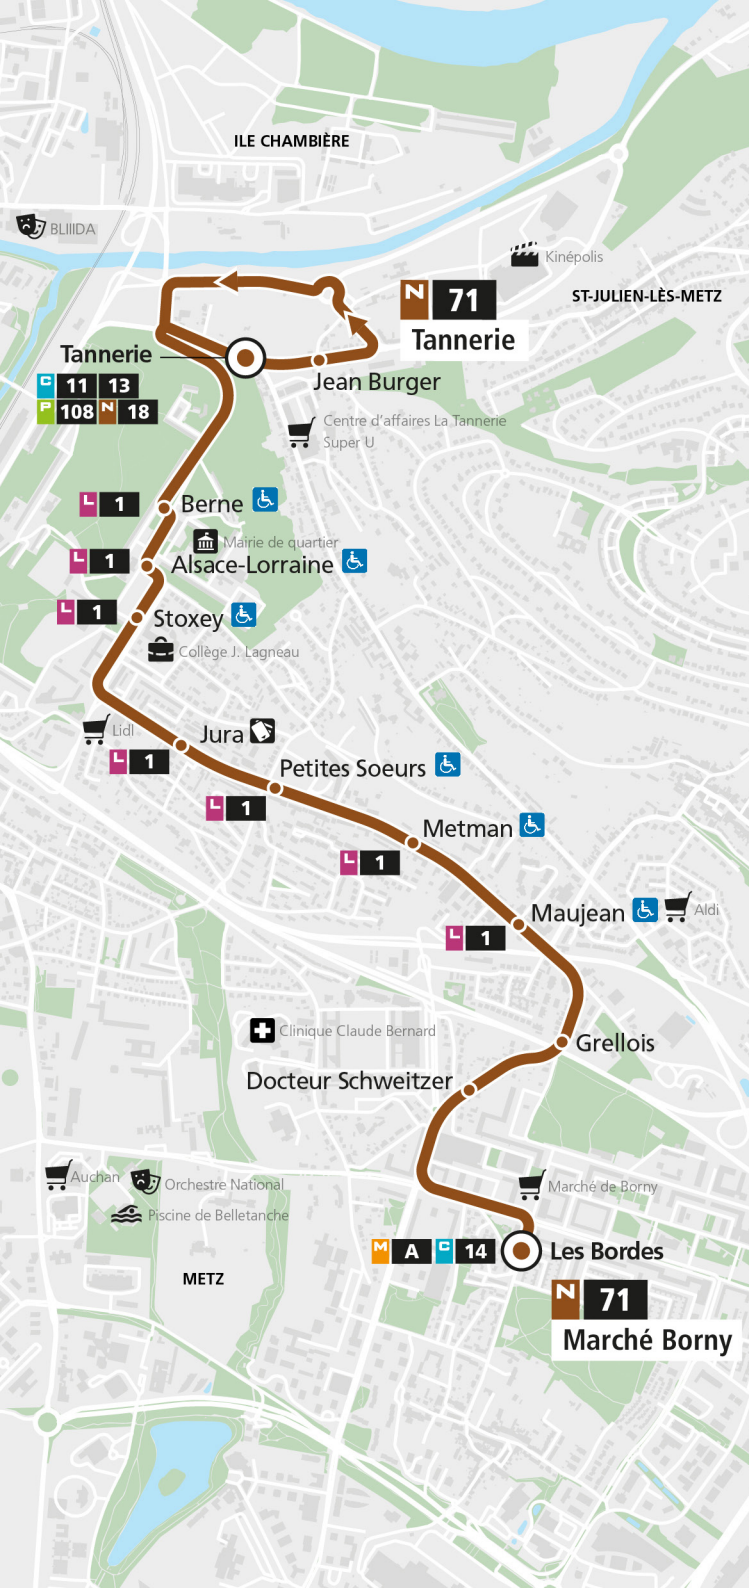

### Tannerie

Circule uniquement  
les mardis et vendredis  
matins

NAVETTE

Téléchargez  
l'appli LE MET'

lemet.fr

0 800 00 29 38

Service & appel  
gratuits

**71** → **Marché de Borny**

**LES MARDIS ET VENDREDIS MATINS**

Tannerie	Berne	Stoxey	Petites soeurs	Metman	Maujean	Docteur Schweitzer	Les Bordes
8h54	9h00	9h02	9h04	9h05	9h07	9h09	9h13
9h34	9h40	9h42	9h44	9h45	9h47	9h49	9h53
10h14	10h20	10h22	10h24	10h25	10h27	10h29	10h33
10h54	11h00	11h02	11h03	11h04	11h06	11h07	11h11
11h34	11h40	11h42	11h43	11h44	11h46	11h47	11h51
12h14	12h20	12h22	12h23	12h24	12h26	12h27	12h31

**71** → **Tannerie**

**LES MARDIS ET VENDREDIS MATINS**

Les Bordes	Docteur	Maujean	Metman	Petites Soeurs	Stoxey	Berne	Tannerie
9h16	9h19	9h22	9h23	9h24	9h28	9h30	9h33
9h57	10h00	10h02	10h03	10h04	10h07	10h09	10h12
10h37	10h40	10h42	10h43	10h44	10h47	10h49	10h52
11h17	11h20	11h22	11h23	11h24	11h27	11h29	11h32
11h57	12h00	12h02	12h03	12h04	12h07	12h09	12h12
12h38	12h41	12h43	12h44	12h45	12h48	12h50	12h53

**71** → **Marché de Borny**

**LES MARDIS ET VENDREDIS MATINS (P.V.S.)**

Tannerie	Berne	Stoxey	Petites soeurs	Metman	Maujean	Docteur Schweitzer	Les Bordes
8h54	9h00	9h02	9h04	9h05	9h07	9h09	9h13
9h36	9h42	9h44	9h46	9h47	9h49	9h51	9h55
10h13	10h19	10h21	10h23	10h24	10h26	10h28	10h32
10h59	11h05	11h07	11h08	11h09	11h11	11h12	11h16
11h35	11h41	11h43	11h44	11h45	11h47	11h48	11h52
12h12	12h18	12h20	12h21	12h22	12h24	12h25	12h29