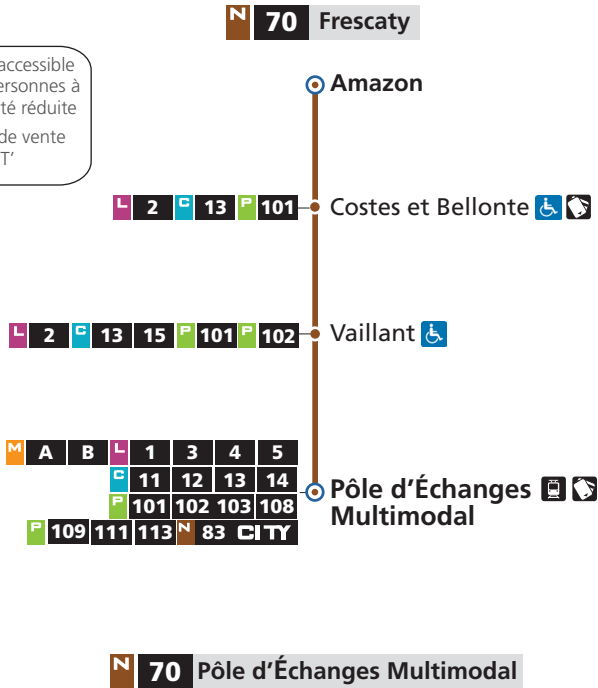

70 → Pôle d'Échanges Multimodal (P.E.M.)

DU LUNDI AU VENDREDI

Amazon	Costes et Bellonte	Vaillant	P.E.M.
5h30 a	5h36 a	5h44 a	5h50 a
6h15	6h21	6h29	6h35
14h00	14h06	14h14	14h20
21h30	21h36	21h44	21h50

a - circule uniquement les vendredi 15 juillet et mardi 16 août

70 → Pôle d'Échanges Multimodal (P.E.M.)

JOURS FÉRIÉS

Amazon	Costes et Bellonte	Vaillant	P.E.M.
6h15 d	6h21 d	6h29 d	6h35 d
21h30 d	21h38 d	21h44 d	21h50 d

d - circule uniquement les jeudi 14 juillet et lundi 15 août

HORAIRES A COMPTER DU 11 JUILLET

DIRECTIONS

Frescaty

Pôle d'Échanges
Multimodal

NAVETTE

Téléchargez
l'appli LE MET'

lemet.fr

0 800 00 29 38

Service & appel
gratuits

Arrêt accessible aux personnes à mobilité réduite
Point de vente LE MET'

70 → Frescaty
DU LUNDI AU VENDREDI

P.E.M.	Vaillant	Costes et Bellonte	Amazon
5h30	5h34	5h39	5h45
12h55	13h04	13h09	13h15
20h25	20h34	20h39	20h45