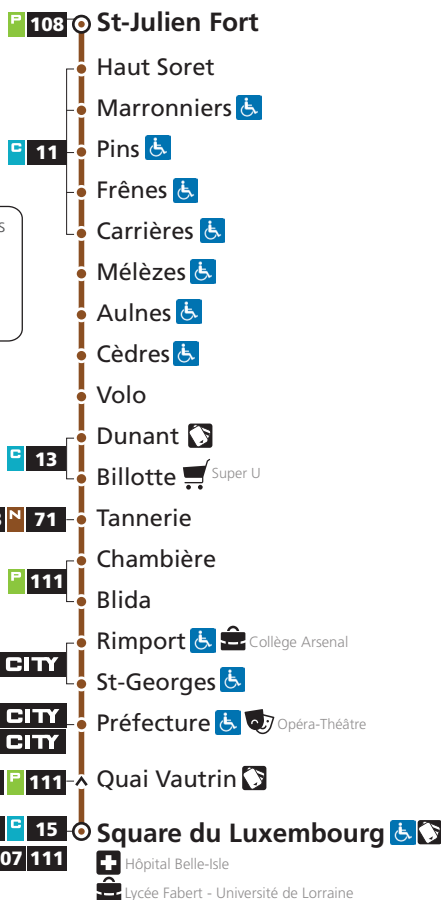

Dans combien de temps passe mon bus ?

Flashez le **QR Code** de
la fiche horaire à l'arrêt
pour connaître le prochain
passage en temps réel !

HORAIRES HIVER
DU 29 AOÛT 2022 AU 2 JUILLET 2023

N

18

SECTEUR

St-Julien Fort

N 18 Square du Luxembourg

- ^ Arrêt desservi dans un seul sens
- Arrêt accessible aux personnes à mobilité réduite
- Point de vente LE MET*

18 → Square du Luxembourg

DU LUNDI AU VENDREDI

St-Julien Fort	Marronniers	Carrières	Dunant	Tannerie	Rimport	Square du Luxembourg
7h14	7h19	7h22	7h27	7h29	7h34	7h43
8h24	8h29	8h32	8h36	8h38	8h42	8h50
16h50	16h55	16h58	17h02	17h04	17h08	17h16
17h50	17h55	17h58	18h02	18h04	18h08	18h16

SAMEDI

St-Julien Fort	Marronniers	Carrières	Dunant	Tannerie	Rimport	Square du Luxembourg
7h17	7h22	7h26	7h30	7h32	7h36	7h45
8h23	8h28	8h31	8h34	8h35	8h39	8h47

18 → St-Julien Fort

DU LUNDI AU VENDREDI

Square du Luxembourg	Rimport	Tannerie	Dunant	Carrières	Marronniers	St-Julien Fort
7h53	7h58	8h01	8h03	8h07	8h12	8h15
12h20 m	12h25 m	12h28 m	12h30 m	12h35 m	12h39 m	12h44 m
16h20	16h25	16h28	16h30	16h35	16h39	16h44
17h20	17h25	17h28	17h30	17h35	17h39	17h44
18h20	18h25	18h28	18h30	18h35	18h39	18h44

m Circule uniquement le mercredi

SAMEDI

Square du Luxembourg	Rimport	Tannerie	Dunant	Carrières	Marronniers	St-Julien Fort
7h56	8h01	8h04	8h06	8h10	8h14	8h17
12h20	12h25	12h28	12h30	12h35	12h39	12h44