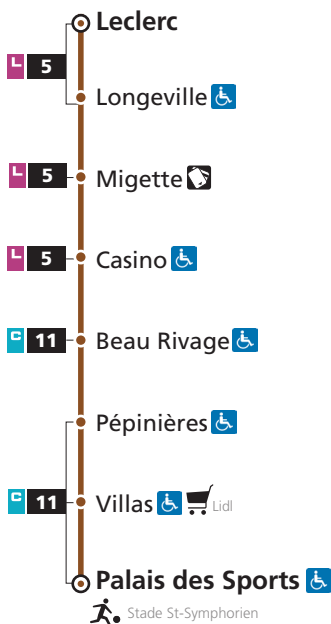

## Renseignements

Espace Mobilité  
Place de la République – Metz

0 800 00 29 38 Service & appel gratuits

IMPRIMER\* 2 000 ex.

À COMPTER DU 29 AOÛT 2022

DIRECTIONS

**Palais des Sports  
Longeville Leclerc**

fréquence en  
heures de pointe

amplitude horaire  
du lundi au samedi  
Ne circule pas les  
dimanches et jours fériés

**19** Longeville Leclerc

**19** Palais des Sports

**19** → Palais des Sports

DU LUNDI AU SAMEDI

Leclerc	Longeville	Migette	Beau Rivage	Pépinières	Villas	Palais des Sports
6h00	6h01	6h01	6h03	6h04	6h05	6h06
7h00	7h01	7h01	7h03	7h05	7h06	7h07
8h00	8h01	8h01	8h03	8h05	8h06	8h07
9h00	9h01	9h01	9h03	9h04	9h05	9h06
10h00	10h01	10h01	10h03	10h04	10h05	10h06
11h00	11h01	11h01	11h03	11h04	11h05	11h06
12h00	12h01	12h01	12h03	12h04	12h05	12h06
13h00	13h01	13h01	13h03	13h04	13h05	13h06
14h00	14h01	14h01	14h03	14h04	14h05	14h06
15h00	15h01	15h01	15h03	15h04	15h05	15h06
16h00	16h01	16h01	16h03	16h04	16h05	16h06
17h00	17h01	17h01	17h03	17h05	17h06	17h07
18h00	18h01	18h01	18h03	18h05	18h06	18h07
19h00	19h01	19h01	19h03	19h04	19h05	19h06
20h00	20h01	20h01	20h03	20h04	20h05	20h06

**19** → Longeville Leclerc

DU LUNDI AU SAMEDI

Palais des Sport	Villas	Pépinières	Beau Rivage	Migette	Longeville	Leclerc
6h15	6h16	6h16	6h17	6h19	6h20	6h21
7h15	7h16	7h17	7h18	7h19	7h20	7h21
8h15	8h16	8h17	8h18	8h19	8h20	8h21
9h15	9h16	9h16	9h17	9h19	9h20	9h21
10h15	10h16	10h16	10h17	10h19	10h20	10h21
11h15	11h16	11h16	11h17	11h19	11h20	11h21
12h15	12h16	12h16	12h17	12h19	12h20	12h21
13h15	13h16	13h16	13h17	13h19	13h20	13h21
14h15	14h16	14h16	14h17	14h19	14h20	14h21
15h15	15h16	15h16	15h17	15h19	15h20	15h21
16h15	16h16	16h17	16h18	16h20	16h21	16h22
17h15	17h16	17h17	17h18	17h20	17h21	17h22
18h15	18h16	18h17	18h18	18h20	18h21	18h22
19h15	19h16	19h16	19h17	19h19	19h20	19h21
20h15	20h16	20h16	20h17	20h19	20h20	20h21