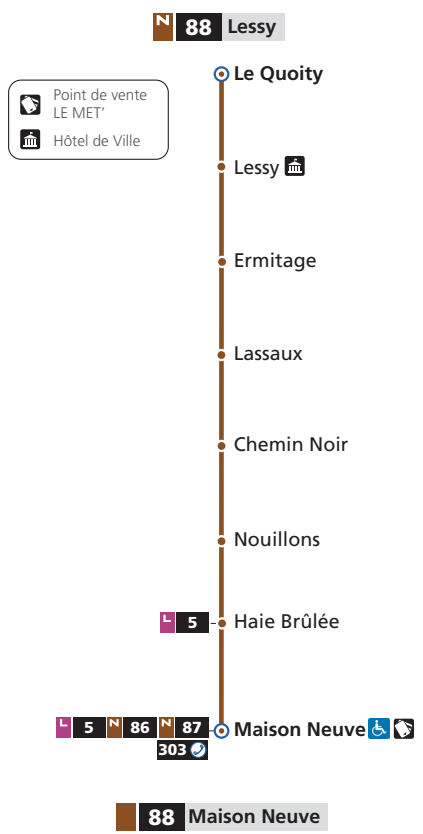

DIRECTIONS

Lessy

Maison Neuve

fréquence en
heures de pointe

amplitude horaire
du lundi au samedi

NAVETTE

Téléchargez
l'appli LE MET'

88 → Maison Neuve
DU LUNDI AU VENDREDI

Le Quoity	Lessy	Ermitage	Chemin Noir	Haie Brûlée	M. Neuve Arrivée N88	M. Neuve Départ L5
5h06	5h07	5h09	5h11	5h13	5h15	5h18
6h05	6h06	6h08	6h10	6h12	6h14	6h17
6h53	6h54	6h56	6h58	7h00	7h02	7h05
7h12	7h13	7h15	7h17	7h19	7h21	7h24
7h53	7h54	7h56	7h58	8h00	8h02	8h06
9h10	9h11	9h13	9h15	9h17	9h19	9h22
10h07	10h08	10h10	10h12	10h14	10h16	10h18
11h02	11h03	11h05	11h07	11h09	11h11	11h14
11h57	11h58	12h00	12h02	12h04	12h06	12h09
13h06	13h07	13h09	13h11	13h13	13h15	13h17
14h02	14h03	14h05	14h07	14h09	14h11	14h13
15h08	15h09	15h11	15h13	15h15	15h17	15h20
16h06	16h07	16h09	16h11	16h13	16h15	16h20
17h06	17h07	17h09	17h11	17h13	17h15	17h17
17h38	17h39	17h41	17h43	17h45	17h47	17h49
18h11	18h12	18h14	18h16	18h18	18h20	18h24
19h12	19h13	19h15	19h17	19h19	19h21	19h24

88 → Maison Neuve
SAMEDI

Le Quoity	Lessy	Ermitage	Chemin Noir	Haie Brûlée	M. Neuve Arrivée N88	M. Neuve Départ L5
5h06	5h07	5h09	5h11	5h13	5h15	5h18
6h06	6h07	6h09	6h11	6h13	6h15	6h18
7h01	7h02	7h04	7h06	7h08	7h10	7h13
8h00	8h01	8h03	8h05	8h07	8h09	8h12
9h02	9h03	9h05	9h07	9h09	9h11	9h14
10h04	10h05	10h07	10h09	10h11	10h13	10h16
11h03	11h04	11h06	11h08	11h10	11h12	11h15
12h04	12h05	12h07	12h09	12h11	12h13	12h16
13h04	13h05	13h07	13h09	13h11	13h13	13h16
14h03	14h04	14h06	14h08	14h10	14h12	14h15
15h02	15h03	15h05	15h07	15h09	15h11	15h14
16h04	16h05	16h07	16h09	16h11	16h13	16h16
17h03	17h04	17h06	17h08	17h10	17h12	17h15
18h02	18h03	18h05	18h07	18h09	18h11	18h14
19h03	19h04	19h06	19h08	19h10	19h12	19h15