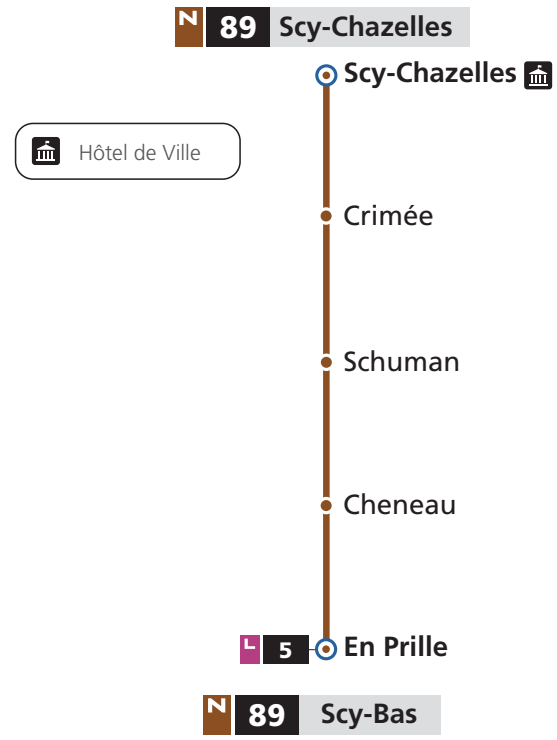

DIRECTIONS

Scy-Chazelles
En Prille

fréquence **60'**

amplitude horaire du lundi au samedi **5h15** ↓ **21h00**

NAVETTE

89 → En Prille

DU LUNDI AU VENDREDI

Scy-Chazelles	Crimée	Schuman	Cheneau	En Prille Arrivée N89	En Prille Départ L5
5h14	5h15	5h16	5h18	5h20	5h24
6h15	6h16	6h17	6h19	6h21	6h24
7h14	7h15	7h16	7h18	7h20	7h23
8h07	8h08	8h09	8h11	8h13	8h15
9h06	9h07	9h08	9h10	9h12	9h15
10h03	10h04	10h05	10h07	10h09	10h11
11h13	11h14	11h15	11h17	11h19	11h22
12h02	12h03	12h04	12h06	12h08	12h17
13h17	13h18	13h19	13h21	13h23	13h25
14h13	14h14	14h15	14h17	14h19	14h21
15h19	15h20	15h21	15h23	15h25	15h28
16h18	16h19	16h20	16h22	16h24	16h28
17h17	17h18	17h19	17h21	17h23	17h25
18h21	18h22	18h23	18h25	18h27	18h32
19h34	19h35	19h36	19h38	19h40	19h44

89 → En Prille

SAMEDI

Scy-Chazelles	Crimée	Schuman	Cheneau	En Prille Arrivée N89	En Prille Départ L5
5h15	5h16	5h17	5h19	5h21	5h25
6h15	6h16	6h17	6h19	6h21	6h25
7h11	7h12	7h13	7h15	7h17	7h20
8h11	8h12	8h13	8h15	8h17	8h20
9h14	9h15	9h16	9h18	9h20	9h22
10h14	10h15	10h16	10h18	10h20	10h22
10h59	11h00	11h01	11h03	11h05	11h07
11h59	12h00	12h01	12h03	12h05	12h07
13h14	13h15	13h16	13h18	13h20	13h22
14h13	14h14	14h15	14h17	14h19	14h21
15h12	15h13	15h14	15h16	15h18	15h20
16h13	16h14	16h15	16h17	16h19	16h22
17h13	17h14	17h15	17h17	17h19	17h21
18h13	18h14	18h15	18h17	18h19	18h22
19h14	19h15	19h16	19h18	19h20	19h23

Services assurés systématiquement

Services disponibles uniquement sur réservation

89 → En Prille

DIMANCHE ET JOURS FÉRIÉS

Scy-Chazelles	Crimée	Schuman	Cheneau	En Prille Arrivée N89	En Prille Départ L5
8h39	8h40	8h41	8h43	8h45	8h49
10h39	10h40	10h41	10h43	10h45	10h49
11h42	11h43	11h44	11h46	11h48	11h49
13h39	13h40	13h41	13h43	13h45	13h51
15h10	15h11	15h12	15h14	15h16	15h21
17h10	17h11	17h12	17h14	17h16	17h21
18h10	18h11	18h12	18h14	18h16	18h21