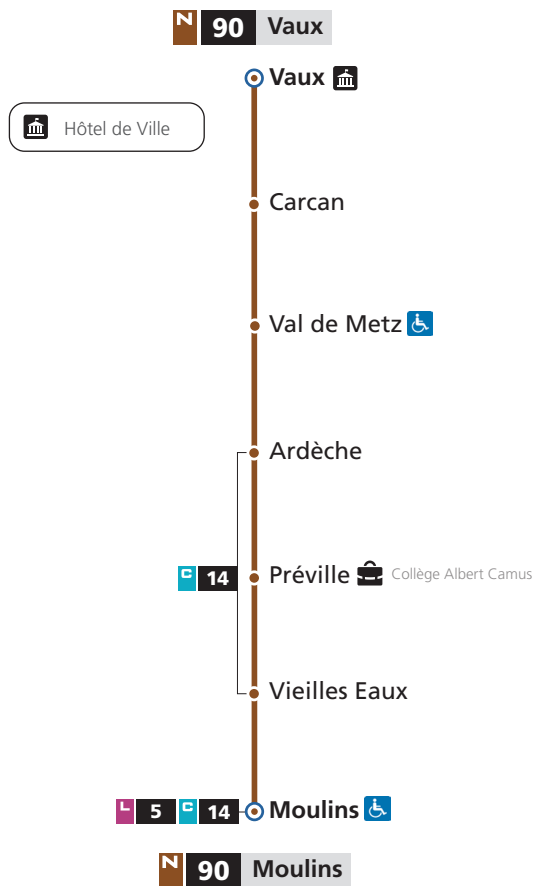

DIRECTIONS

Vaux
Moulines

-30'
fréquence en heures de pointe

5h00
↓
21h00
amplitude horaire du lundi au samedi

NAVETTE

leMET.fr

leMET.fr 0 800 00 29 38 Service & appel gratuits

90 → Moulins
DU LUNDI AU VENDREDI

Vaux	Carcan	Val de Metz	Ardèche	Prévile	Moulins Arrivée N90	Moulins Départ L5
5h10	5h10	5h12	5h14	5h15	5h18	5h22
6h10	6h10	6h12	6h14	6h15	6h18	6h22
7h05	7h05	7h07	7h09	7h10	7h13	7h16
8h07	8h07	8h09	8h12	8h13	8h16	8h24
9h16	9h16	9h18	9h20	9h21	9h24	9h28
10h12	10h12	10h14	10h16	10h17	10h20	10h24
11h09	11h09	11h11	11h13	11h14	11h17	11h20
12h03	12h03	12h05	12h07	12h08	12h11	12h15
13h13	13h13	13h15	13h17	13h18	13h21	13h23
14h09	14h09	14h11	14h13	14h14	14h17	14h19
15h15	15h15	15h17	15h19	15h20	15h23	15h26
16h14	16h14	16h16	16h18	16h19	16h22	16h26
17h11	17h11	17h13	17h15	17h16	17h19	17h23
18h18	18h18	18h20	18h22	18h23	18h26	18h30
19h17	19h17	19h19	19h21	19h22	19h25	19h28

90 → Moulins
SAMEDI

Vaux	Carcan	Val de Metz	Ardèche	Prévile	Moulins Arrivée N90	Moulins Départ L5
5h12	5h12	5h14	5h16	5h17	5h20	5h23
6h12	6h12	6h14	6h16	6h17	6h20	6h23
7h07	7h07	7h09	7h11	7h12	7h15	7h18
8h06	8h06	8h08	8h11	8h12	8h15	8h18
9h09	9h09	9h11	9h13	9h14	9h17	9h20
10h09	10h09	10h11	10h13	10h14	10h17	10h20
10h54	10h54	10h56	10h58	10h59	11h02	11h05
11h54	11h54	11h56	11h58	11h59	12h02	12h05
13h09	13h09	13h11	13h13	13h14	13h17	13h20
14h08	14h08	14h10	14h12	14h13	14h16	14h19
15h07	15h07	15h09	15h11	15h12	15h15	15h18
16h09	16h09	16h11	16h13	16h14	16h17	16h20
17h08	17h08	17h10	17h12	17h13	17h16	17h19
18h09	18h09	18h11	18h13	18h14	18h17	18h20
19h10	19h10	19h12	19h14	19h15	19h18	19h21